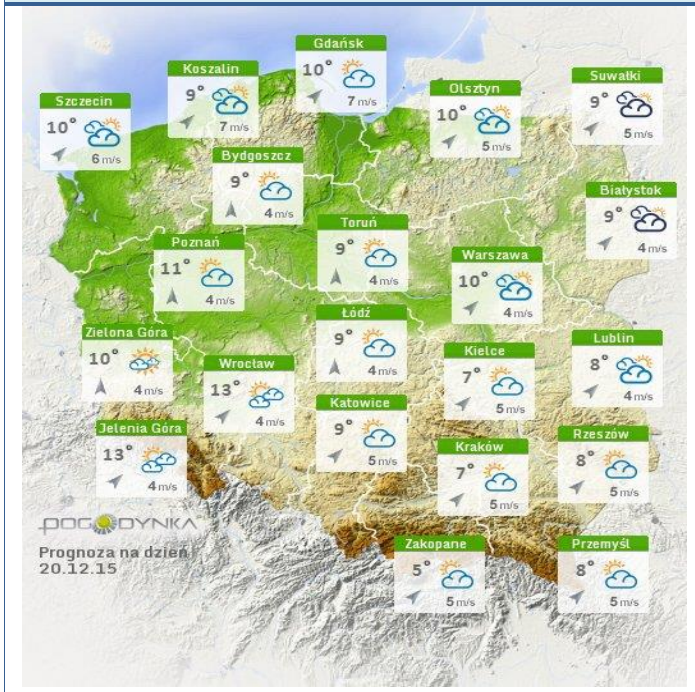

BIULETYN INFORMACYJNY NR 352/2015
za okres od 19.12.2015 r. godz. 8.00 do 20.12.2015 r. do godz. 8.00

niedziela, 20.12.2015 r.

Najważniejsze zdarzenia z minionej doby

1. Warszawa – manifestacja przed Sejmem RP.
2. Nowy Dwór Mazowiecki – skażenie wody bakteriami E. Coli.
3. Szlak kolejowy Radom-Rosзки – śmiertelne potrącenie przez pociąg.

ZAGROŻENIA ŚRODOWISKA

Wyniki pomiarów zanieczyszczeń powietrza za minioną dobę [w $\mu\text{g}/\text{m}^3$] na automatycznych stacjach WIOŚ w Warszawie

DATA		19-12-2015		Kalendarz		Prezentuj dane							
Stacja	PM10		NO2		CO		O3		SO2-S1		SO2-S24		
	$\mu\text{g}/\text{m}^3$	% LV	$\mu\text{g}/\text{m}^3$	% LV	$\mu\text{g}/\text{m}^3$	% LV	$\mu\text{g}/\text{m}^3$	% LV	$\mu\text{g}/\text{m}^3$	% LV	$\mu\text{g}/\text{m}^3$	% LV	
Belsk-IGFPAN			12.7	6.33	575	5.75	29.8	24.73	13.3	3.79	11.7	9.32	
Granica-KPN			22.6	11.27			34.8	28.88	6.1	1.74	4.6	3.67	
Legionowo-Zegrzyńska			23.5	11.72			28.4	23.57	3.4	0.97	2.6	2.07	
Piastów-Pułaskiego			33.5	16.71			28.3	23.49	17	4.85	9.7	7.73	
Płock-Reja	23.5	46.53	18.6	9.28	882	8.82			4.3	1.23	3.1	2.47	
Płock-Gimnazjum			19.6	9.78	378	3.78	24.6	20.41	3.7	1.06	2.5	1.99	
Radom-Tochtermana	30.3	60	39.1	19.5	860	8.6	21.4	17.76	10.2	2.91	5.8	4.62	
Siedlce-Konarskiego	35.1	69.5	24.3	12.12	453	4.53	34.2	28.38	5.9	1.68	5	3.98	
Warszawa-Komunikacyjna	43.6	86.34	62.2	31.02	949	9.49							
Warszawa-Marszałkowska	41.7	82.57	43.7	21.8	1588	15.88							
Warszawa-Podleśna							22.9	19					
Warszawa-Targówek	22.2	43.96	40.5	20.2	724	7.24	21.6	17.93	9	2.57	4.4	3.51	
Warszawa-Ursynów													
Żyrardów-Roosevelta	23.9	47.33	20.4	10.17			27.7	22.99	6.7	1.91	3.9	3.11	

Utrudnienia na drogach

Drogi krajowe

Drogi wojewódzkie

INFORMACJE HYDROLOGICZNO - METEOROLOGICZNE

Rozkład dobowej sumy opadów

Stan wody na głównych rzekach Polski

Prognoza pogody na dziś

Pogoda na jutro