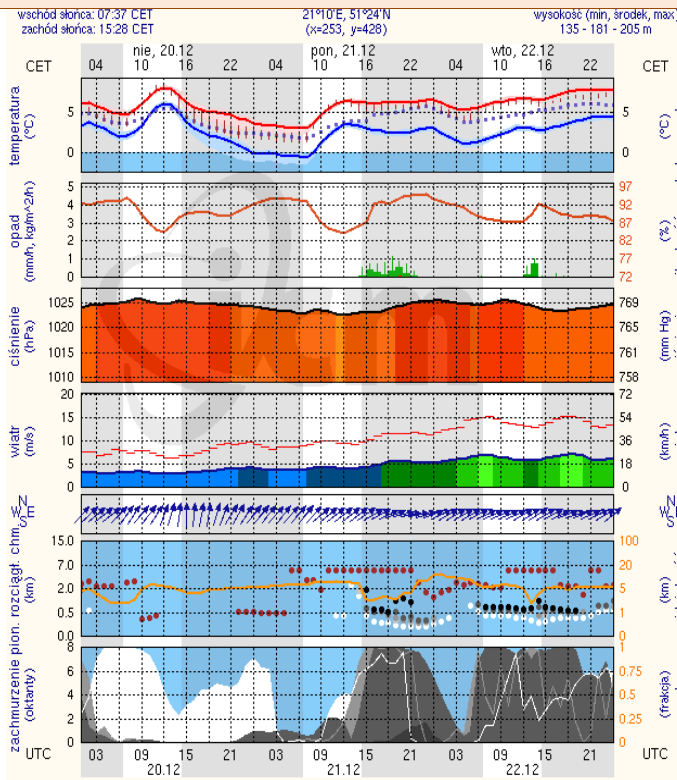

BIULETYN INFORMACYJNY NR 352/2015
za okres od 19.12.2015 r. godz. 8.00 do 20.12.2015 r. do godz. 8.00

niedziela, 20.12.2015 r.

Najważniejsze zdarzenia z minionej doby

1. Warszawa – manifestacja przed Sejmem RP.
2. Nowy Dwór Mazowiecki – skażenie wody bakteriami E. Coli.
3. Szlak kolejowy Radom-Rosзки – śmiertelne potrącenie przez pociąg.

ZESTAWIENIE DANYCH STATYSTYCZNYCH
za okres: 19.12 – 20.12.2015 r.

	KOMENDA STOŁECZNA POLICJI		W analizowanym okresie	Od początku roku
	1) Odnotowano wypadków	ogółem	11	2338
2) Ofiary śmiertelne w wypadkach drogowych/ kolejowych/ lotniczych		0/0/0	124/13/1	
3) Osoby ranne w wypadkach drogowych/kolejowych/lotniczych		13/0/0	2577/2/2	
4) Utonięcia /wychłodzenia		0/0	22/0	
	KOMENDA WOJEWÓDZKA POLICJI		W analizowanym okresie	Od początku roku
	1) Odnotowano wypadków	ogółem	7	2301
2) Ofiary śmiertelne w wypadkach drogowych/ kolejowych/ lotniczych		0/0/0	270/7/3	
3) Osoby ranne w wypadkach drogowych/kolejowych/lotniczych		8/0/0	2539/1/2	
4) Utonięcia/wychłodzenia		0/0	40/1	
	KOMENDA WOJEWÓDZKA PAŃSTWOWEJ STRAŻY POŻARNEJ		W analizowanym okresie	Od początku roku
	1) Liczba pożarów (w tym pożary traw)	ogółem	27	22233
2) Ofiary śmiertelne w pożarach/zaczadzenia		0/0	69/8	
3) Osoby ranne w pożarach/zatrute CO		3/0	534/14	
	NADWIŚLAŃSKI ODDZIAŁ STRAŻY GRANICZNEJ		W dniu 19.12.2015	Od początku roku
	1) Ruch graniczny: schengen/ non-schengen	ogółem	22803/11345	9993383/434859
2) Złożone wnioski o nadanie statusu uchodźcy		1	1019	
3) Cudzoziemcy, którym odmówiono wjazdu do RP/zatrzymano		0/5	451/1082	

Ostrzeżenia meteorologiczne

BR A K

METEOROGRAMY

dla głównych miast województwa mazowieckiego:

Warszawa

Radom

meteo-um@icm.edu.pl

(C) 2007-2015 ICM, Uniwersytet Warszawski