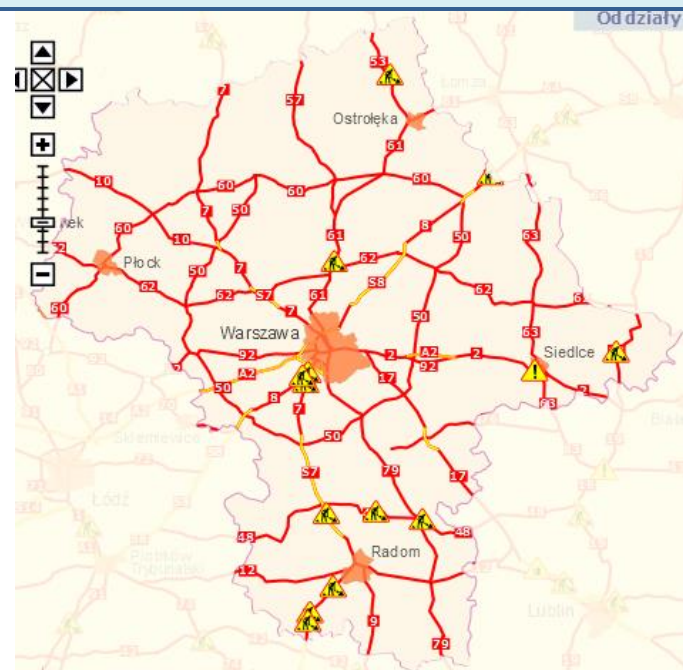

Skala jakości powietrza

	PM10 - 1h	PM10 - 24h	NO₂ - 1h	CO - 8h	O₃ - 1h	O₃ - 8h	SO₂ - 1h	SO₂ - 24h
Bardzo dobry	0-20	0-20	0-40	0-2000	0-24	0-24	0-70	0-28
Dobry	20-60	20-60	40-120	2000-6000	24-72	24-72	70-210	28-80
Umiarkowany	60-100	60-100	120-200	6000-10000	72-120	72-120	210-350	80-100
Dostateczny	100-140	100-140	200-280	10000-14000	120-168	120-168	350-490	100-125
Zły	140-200	140-200	280-400	14000	168-240	168-240	490-700	125
Bardzo zły	>200	>200	>400		>240	>240	>700	

Utrudnienia na drogach

Drogi krajowe