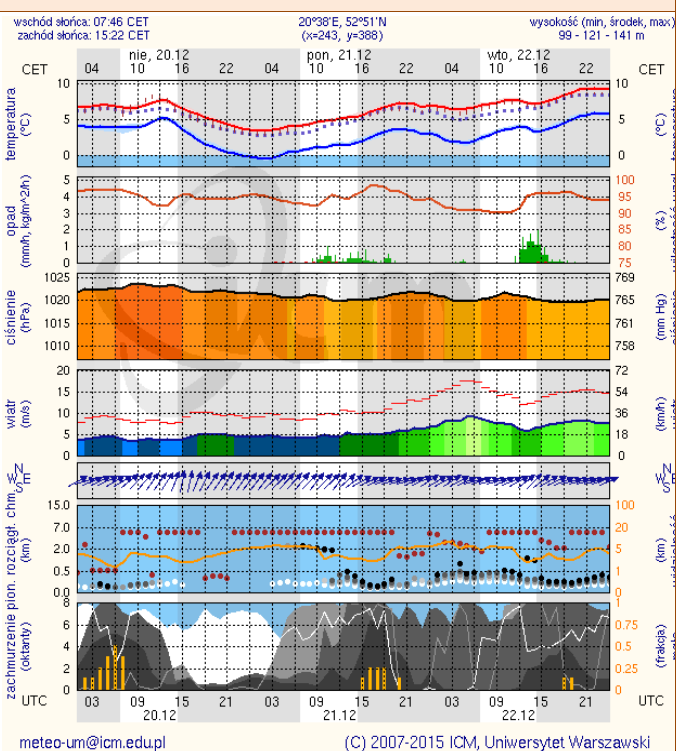

Płock

Ciechanów

Ostrołęka

Siedlce