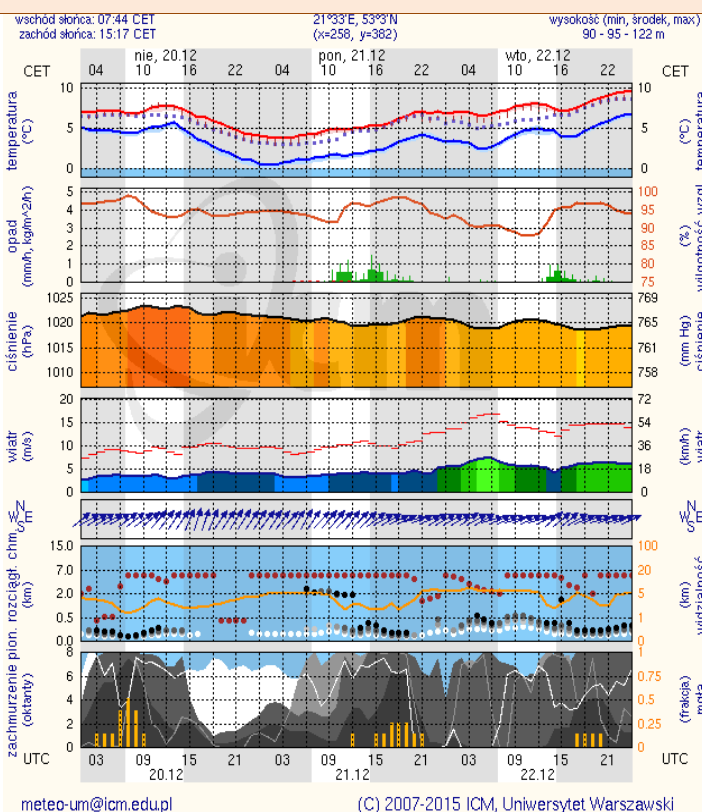

BIULETYN INFORMACYJNY NR 352/2015
za okres od 19.12.2015 r. godz. 8.00 do 20.12.2015 r. do godz. 8.00

niedziela, 20.12.2015 r.

Najważniejsze zdarzenia z minionej doby

1. Warszawa – manifestacja przed Sejmem RP.
2. Nowy Dwór Mazowiecki – skażenie wody bakteriami E. Coli.
3. Szlak kolejowy Radom-Rosзки – śmiertelne potrącenie przez pociąg.

ZESTAWIENIE DANYCH STATYSTYCZNYCH
za okres: 19.12 – 20.12.2015 r.

	KOMENDA STOŁECZNA POLICJI		W analizowanym okresie	Od początku roku
	1) Odnotowano wypadków	ogółem	11	2338
2) Ofiary śmiertelne w wypadkach drogowych/ kolejowych/ lotniczych		0/0/0	124/13/1	
3) Osoby ranne w wypadkach drogowych/kolejowych/lotniczych		13/0/0	2577/2/2	
4) Utonięcia /wychłodzenia		0/0	22/0	
	KOMENDA WOJEWÓDZKA POLICJI		W analizowanym okresie	Od początku roku
	1) Odnotowano wypadków	ogółem	7	2301
2) Ofiary śmiertelne w wypadkach drogowych/ kolejowych/ lotniczych		0/0/0	270/7/3	
3) Osoby ranne w wypadkach drogowych/kolejowych/lotniczych		8/0/0	2539/1/2	
4) Utonięcia/wychłodzenia		0/0	40/1	
	KOMENDA WOJEWÓDZKA PAŃSTWOWEJ STRAŻY POŻARNEJ		W analizowanym okresie	Od początku roku
	1) Liczba pożarów (w tym pożary traw)	ogółem	27	22233
2) Ofiary śmiertelne w pożarach/zaczadzenia		0/0	69/8	
3) Osoby ranne w pożarach/zatrute CO		3/0	534/14	
	NADWIŚLAŃSKI ODDZIAŁ STRAŻY GRANICZNEJ		W dniu 19.12.2015	Od początku roku
	1) Ruch graniczny: schengen/ non-schengen	ogółem	22803/11345	9993383/434859
2) Złożone wnioski o nadanie statusu uchodźcy		1	1019	
3) Cudzoziemcy, którym odmówiono wjazdu do RP/zatrzymano		0/5	451/1082	

meteo-um@icm.edu.pl

(C) 2007-2015 ICM, Uniwersytet Warszawski

Płock

Ciechanów

Ostrołęka

Siedlce