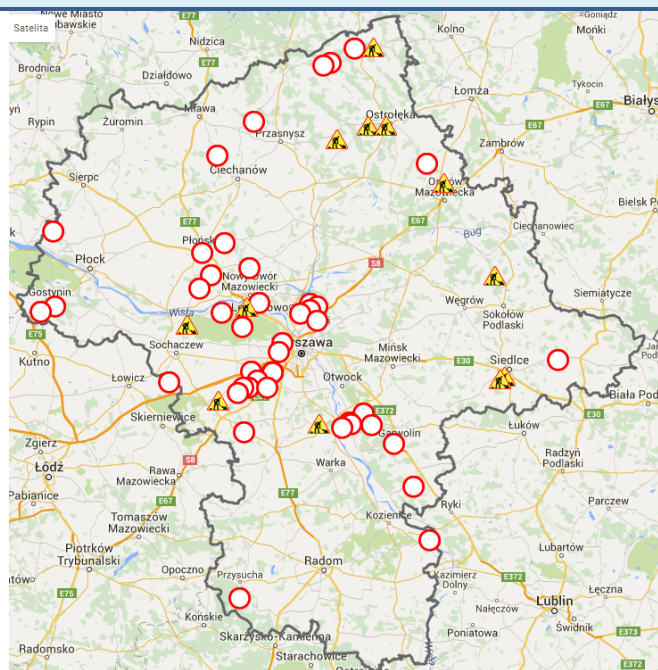

Drogi wojewódzkie