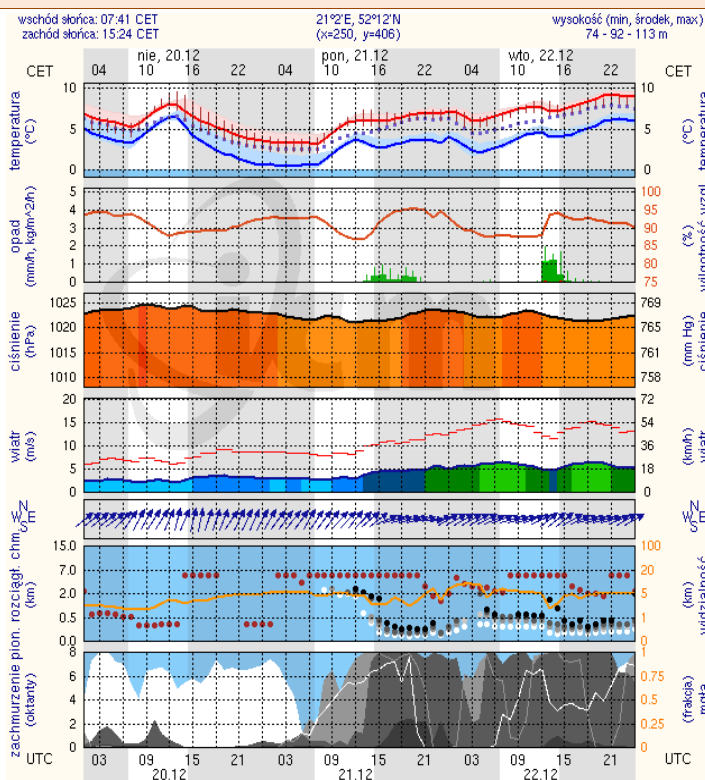

BIULETYN INFORMACYJNY NR 352/2015
za okres od 19.12.2015 r. godz. 8.00 do 20.12.2015 r. do godz. 8.00

niedziela, 20.12.2015 r.

Najważniejsze zdarzenia z minionej doby

1. Warszawa – manifestacja przed Sejmem RP.
2. Nowy Dwór Mazowiecki – skażenie wody bakteriami E. Coli.
3. Szlak kolejowy Radom-Rosзки – śmiertelne potrącenie przez pociąg.

ZESTAWIENIE DANYCH STATYSTYCZNYCH
za okres: 19.12 – 20.12.2015 r.

	KOMENDA STOŁECZNA POLICJI		W analizowanym okresie	Od początku roku
	1) Odnotowano wypadków	ogółem	11	2338
2) Ofiary śmiertelne w wypadkach drogowych/ kolejowych/ lotniczych		0/0/0	124/13/1	
3) Osoby ranne w wypadkach drogowych/kolejowych/lotniczych		13/0/0	2577/2/2	
4) Utonięcia /wychłodzenia		0/0	22/0	
	KOMENDA WOJEWÓDZKA POLICJI		W analizowanym okresie	Od początku roku
	1) Odnotowano wypadków	ogółem	7	2301
2) Ofiary śmiertelne w wypadkach drogowych/ kolejowych/ lotniczych		0/0/0	270/7/3	
3) Osoby ranne w wypadkach drogowych/kolejowych/lotniczych		8/0/0	2539/1/2	
4) Utonięcia/wychłodzenia		0/0	40/1	
	KOMENDA WOJEWÓDZKA PAŃSTWOWEJ STRAŻY POŻARNEJ		W analizowanym okresie	Od początku roku
	1) Liczba pożarów (w tym pożary traw)	ogółem	27	22233
2) Ofiary śmiertelne w pożarach/zaczadzenia		0/0	69/8	
3) Osoby ranne w pożarach/zatrute CO		3/0	534/14	
	NADWIŚLAŃSKI ODDZIAŁ STRAŻY GRANICZNEJ		W dniu 19.12.2015	Od początku roku
	1) Ruch graniczny: schengen/ non-schengen	ogółem	22803/11345	9993383/434859
2) Złożone wnioski o nadanie statusu uchodźcy		1	1019	
3) Cudzoziemcy, którym odmówiono wjazdu do RP/zatrzymano		0/5	451/1082	

Ostrzeżenia meteorologiczne

BR A K

METEOROGRAMY

dla głównych miast województwa mazowieckiego:

Warszawa

Radom

meteo-um@icm.edu.pl

(C) 2007-2015 ICM, Uniwersytet Warszawski