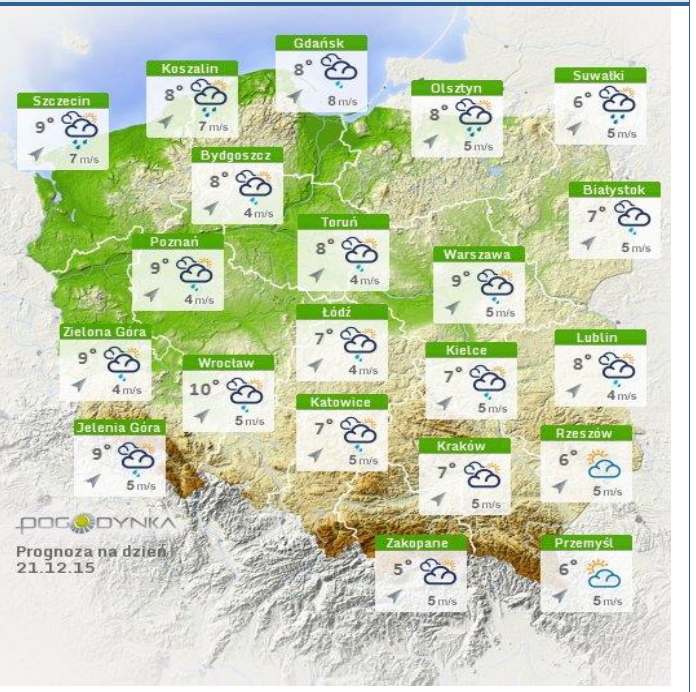

BIULETYN INFORMACYJNY NR 352/2015
za okres od 19.12.2015 r. godz. 8.00 do 20.12.2015 r. do godz. 8.00

niedziela, 20.12.2015 r.

Najważniejsze zdarzenia z minionej doby

1. Warszawa – manifestacja przed Sejmem RP.
2. Nowy Dwór Mazowiecki – skażenie wody bakteriami E. Coli.
3. Szlak kolejowy Radom-Rosзки – śmiertelne potrącenie przez pociąg.

ZAGROŻENIA ŚRODOWISKA

Wyniki pomiarów zanieczyszczeń powietrza za minioną dobę [w $\mu\text{g}/\text{m}^3$] na automatycznych stacjach WIOŚ w Warszawie

DATA		19-12-2015		Kalendarz		Prezentuj dane							
Stacja	PM10		NO2		CO		O3		SO2-S1		SO2-S24		
	$\mu\text{g}/\text{m}^3$	% LV	$\mu\text{g}/\text{m}^3$	% LV	$\mu\text{g}/\text{m}^3$	% LV	$\mu\text{g}/\text{m}^3$	% LV	$\mu\text{g}/\text{m}^3$	% LV	$\mu\text{g}/\text{m}^3$	% LV	
Belsk-IGFPAN			12.7	6.33	575	5.75	29.8	24.73	13.3	3.79	11.7	9.32	
Granica-KPN			22.6	11.27			34.8	28.88	6.1	1.74	4.6	3.67	
Legionowo-Zegrzyńska			23.5	11.72			28.4	23.57	3.4	0.97	2.6	2.07	
Piastów-Pułaskiego			33.5	16.71			28.3	23.49	17	4.85	9.7	7.73	
Płock-Reja	23.5	46.53	18.6	9.28	882	8.82			4.3	1.23	3.1	2.47	
Płock-Gimnazjum			19.6	9.78	378	3.78	24.6	20.41	3.7	1.06	2.5	1.99	
Radom-Tochtermana	30.3	60	39.1	19.5	860	8.6	21.4	17.76	10.2	2.91	5.8	4.62	
Siedlce-Konarskiego	35.1	69.5	24.3	12.12	453	4.53	34.2	28.38	5.9	1.68	5	3.98	
Warszawa-Komunikacyjna	43.6	86.34	62.2	31.02	949	9.49							
Warszawa-Marszałkowska	41.7	82.57	43.7	21.8	1588	15.88							
Warszawa-Podleśna							22.9	19					
Warszawa-Targówek	22.2	43.96	40.5	20.2	724	7.24	21.6	17.93	9	2.57	4.4	3.51	
Warszawa-Ursynów													
Żyrardów-Roosevelta	23.9	47.33	20.4	10.17			27.7	22.99	6.7	1.91	3.9	3.11	

Utrudnienia na drogach

Drogi krajowe

Drogi wojewódzkie

INFORMACJE HYDROLOGICZNO - METEOROLOGICZNE

Rozkład dobowej sumy opadów

Stan wody na głównych rzekach Polski

Prognoza pogody na dziś

Pogoda na jutro