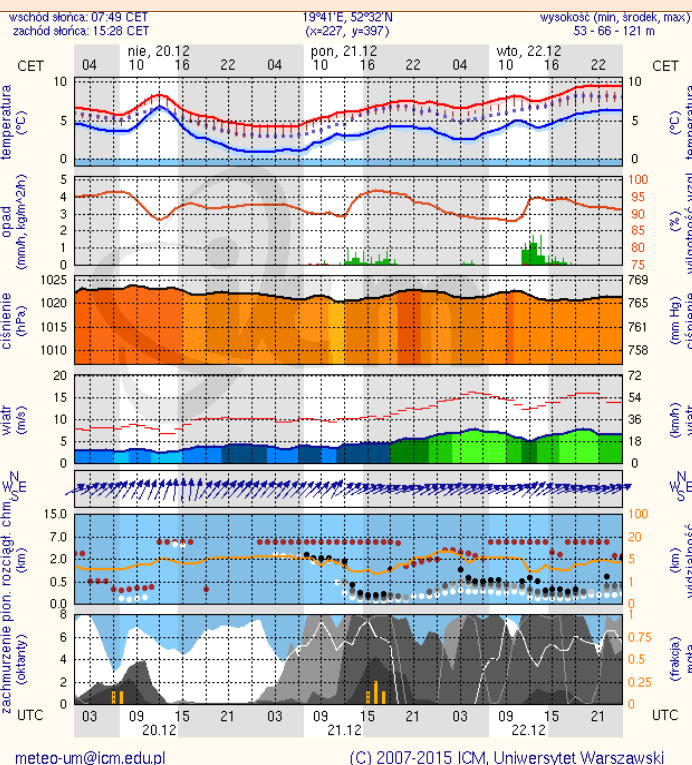

Płock

Ciechanów

Ostrołęka

Siedlce