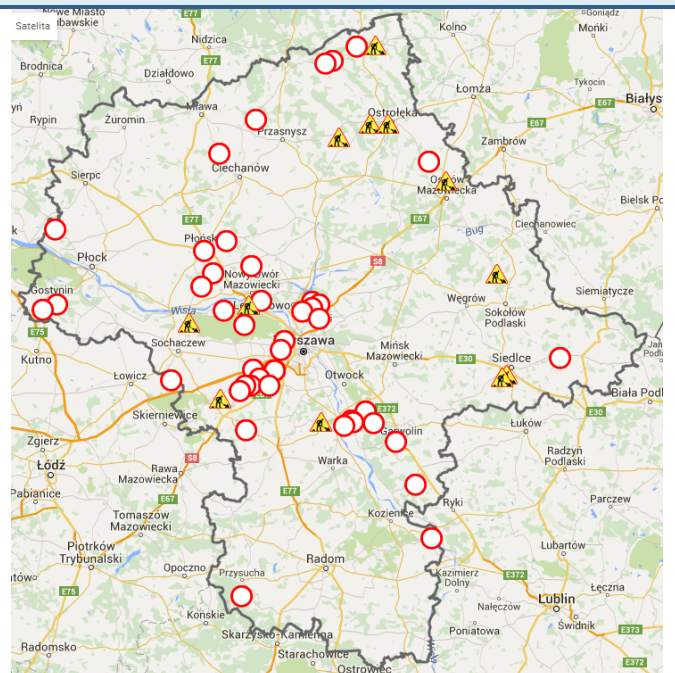

ZAGROŻENIA ŚRODOWISKA

Wyniki pomiarów zanieczyszczeń powietrza za minioną dobę [w µg/m³] na automatycznych stacjach WIOŚ w Warszawie

DATA	14-12-2015		Kalendarz		Prezentuj dane							
Stacja	PM10		NO2		CO		O3		SO2-S1		SO2-S24	
	µg/m3	% LV	µg/m3	% LV	µg/m3	% LV	µg/m3	% LV	µg/m3	% LV	µg/m3	% LV
Belsk-IGFPAN			18.7	9.33	417	4.17	61.4	50.95	14.7	4.19	11.4	9.08
Granica-KPN			37.5	18.7			57.5	47.72	3.7	1.06	2.6	2.07
Legionowo-Zegrzyńska			45.2	22.54			60	49.79	14.3	4.08	5.1	4.06
Piastów-Pułaskiego			95.1	47.43			56.9	47.22	15.2	4.34	7.3	5.82
Płock-Reja	27.2	53.86	82.2	41	1647	16.47			27.2	7.76	8.7	6.93
Płock-Gimnazjum			80.7	40.25	711	7.11	43.7	36.27	13	3.71	5.5	4.38
Radom-Tochtermana	40.3	79.8	67	33.42	1608	16.08	54.1	44.9	42.1	12.01	9.2	7.33
Siedlce-Konarskiego	36.1	71.49	54.5	27.18	1016	10.16	60.1	49.88	10.1	2.88	4.7	3.75
Warszawa-Ko muni kacyjna	40.7	80.59	157.8	78.7	1792	17.92						
Warszawa-M arszałkowska	23.1	45.74	97.7	48.73	1686	16.86						
Warszawa-Podleśna							52.8	43.82				
Warszawa-Targówek	23.7	46.93	91.3	45.54	1689	16.89	52.2	43.32	12.4	3.54	4.2	3.35
Warszawa-Ursynów	20	39.6	109.4	54.56			47.5	39.42	8.2	2.34	4.3	3.43
Żyrardów-Roosevelta	59.9	118.61	55.6	27.73			59.9	49.71	29	8.27	8.9	7.09

Skala jakości powietrza

	PM10 - 1h	PM10 - 24h	NO ₂ - 1h	CO - 8h	O ₃ - 1h	O ₃ - 8h	SO ₂ - 1h	SO ₂ - 24h
Bardzo dobry	0-20	0-20	0-40	0-2000	0-24	0-24	0-70	0-25
Dobry	20-60	20-60	40-120	2000-6000	24-72	24-72	70-210	25-50
Umiarkowany	60-100	60-100	120-200	6000-10000	72-120	72-120	210-350	60-100
Dostateczny	100-140	100-140	200-280	10000-140000	120-168	120-168	350-490	100-125
Zły	140-200	140-200	280-400	>140000	168-240	168-240	490-700	>125
Bardzo zły	>200	>200	>400		>240	>240	>700	

Utrudnienia na drogach

Drogi krajowe

Drogi wojewódzkie

INFORMACJE HYDROLOGICZNO - METEOROLOGICZNE

Rozkład dobowej sumy opadów

Stan wody na głównych rzekach Polski

Prognoza pogody na dziś

Pogoda na jutro