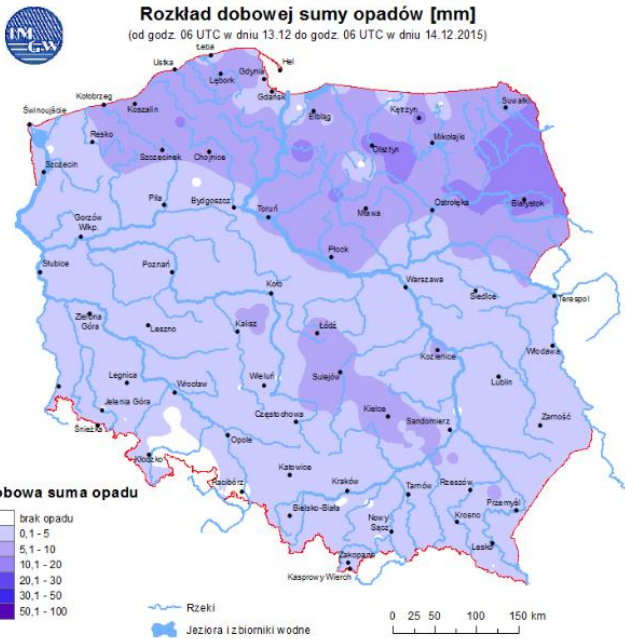

Skala jakości powietrza

	PM10 - 1h	PM10 - 24h	NO ₂ - 1h	CO - 8h	O ₃ - 1h	O ₃ - 8h	SO ₂ - 1h	SO ₂ - 24h
Bardzo dobry	0-20	0-20	0-40	0-2000	0-24	0-24	0-70	0-25
Dobry	20-60	20-60	40-120	2000-6000	24-72	24-72	70-210	25-50
Umiarkowany	60-100	60-100	120-200	6000-10000	72-120	72-120	210-350	60-100
Dostateczny	100-140	100-140	200-280	10000-140000	120-168	120-168	350-490	100-125
Zły	140-200	140-200	280-400	>140000	168-240	168-240	490-700	>125
Bardzo zły	>200	>200	>400		>240	>240	>700	

Utrudnienia na drogach

Drogi krajowe

Drogi wojewódzkie

INFORMACJE HYDROLOGICZNO - METEOROLOGICZNE

Rozkład dobowej sumy opadów

Stan wody na głównych rzekach Polski

Prognoza pogody na dziś

Pogoda na jutro

Ostrzeżenia meteorologiczne

BRAK

METEOROGRAMY

dla głównych miast województwa mazowieckiego:

Warszawa

Radom

Płock

Ciechanów