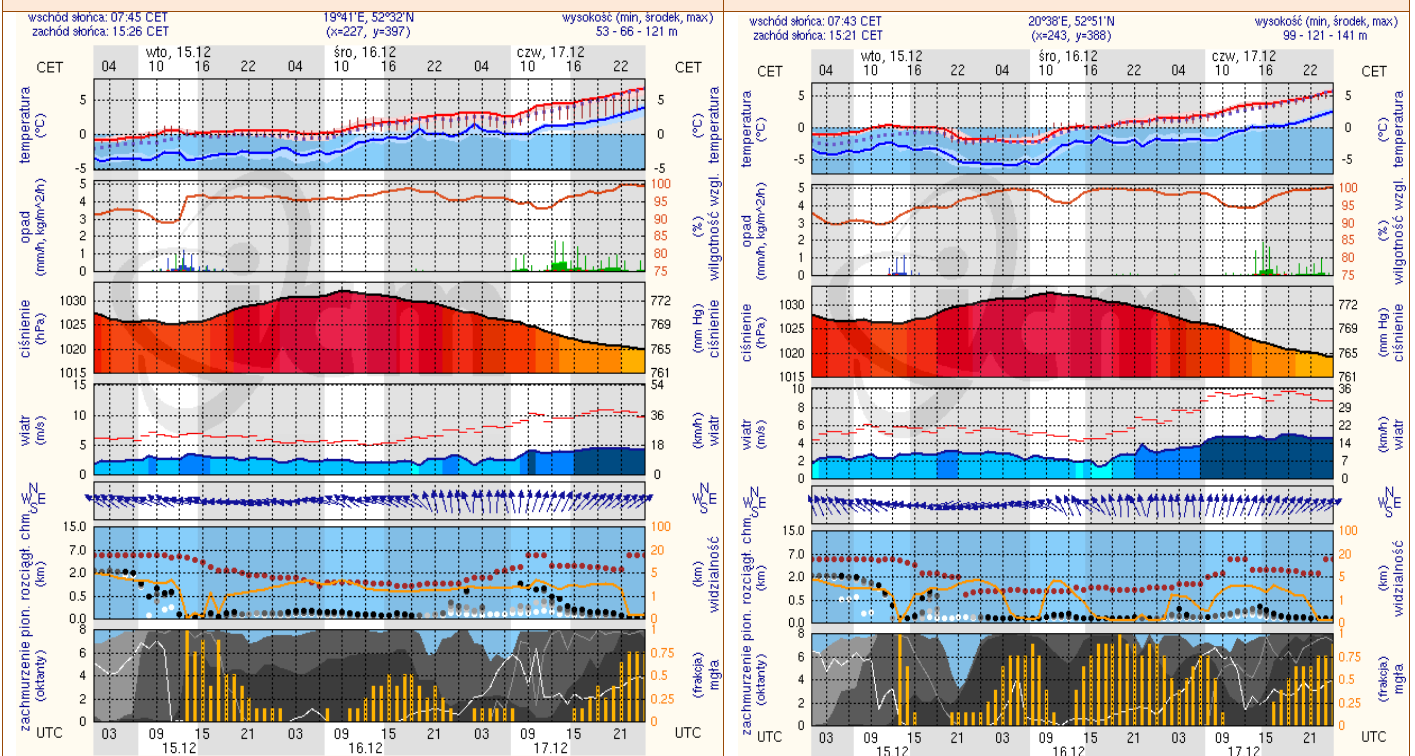

ZESTAWIENIE DANYCH STATYSTYCZNYCH
za okres: 14.12 – 15.12.2015 r.

	KOMENDA STOŁECZNA POLICJI		W analizowanym okresie	Od początku roku
	1) Odnotowano wypadków	ogółem	8	2280
	2) Ofiary śmiertelne w wypadkach drogowych/ kolejowych/ lotniczych		0/0/0	121/13/1
	3) Osoby ranne w wypadkach drogowych/kolejowych/lotniczych		8/0/0	2511/2/2
	4) Utonięcia /wychłodzenia		0/0	22/0
	KOMENDA WOJEWÓDZKA POLICJI		W analizowanym okresie	Od początku roku
	1) Odnotowano wypadków	ogółem	5	2057
	2) Ofiary śmiertelne w wypadkach drogowych/ kolejowych/ lotniczych		1/0/0	269/7/3
	3) Osoby ranne w wypadkach drogowych/kolejowych/lotniczych		4/0/0	2504/1/2
	4) Utonięcia/wychłodzenia		0/0	40/1
	KOMENDA WOJEWÓDZKA PAŃSTWOWEJ STRAŻY POŻARNEJ		W analizowanym okresie	Od początku roku
	1) Liczba pożarów (w tym pożary traw)	ogółem	18	22096
	2) Ofiary śmiertelne w pożarach/zaczadzenia		0/0	69/8
	3) Osoby ranne w pożarach/zatrute CO		3/0	527/14
	NADWIŚLAŃSKI ODDZIAŁ STRAŻY GRANICZNEJ		W dniu 14.12.2015	Od początku roku
	1) Ruch graniczny: schengen/ non-schengen	ogółem	25269/9527	9874090/4291487
	2) Złożone wnioski o nadanie statusu uchodźcy		4	1010
	3) Cudzoziemcy, którym odmówiono wjazdu do RP/zatrzymano		6/6	449/1060

Ostrzeżenia meteorologiczne

BRAK

METEOROGRAMY

dla głównych miast województwa mazowieckiego:

Warszawa

Radom

Płock

Ciechanów