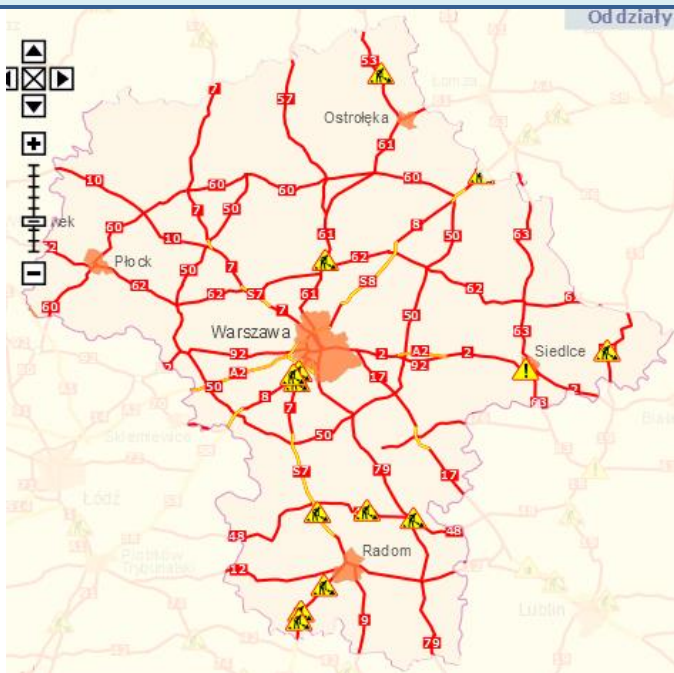

Utrudnienia na drogach

Drogi krajowe