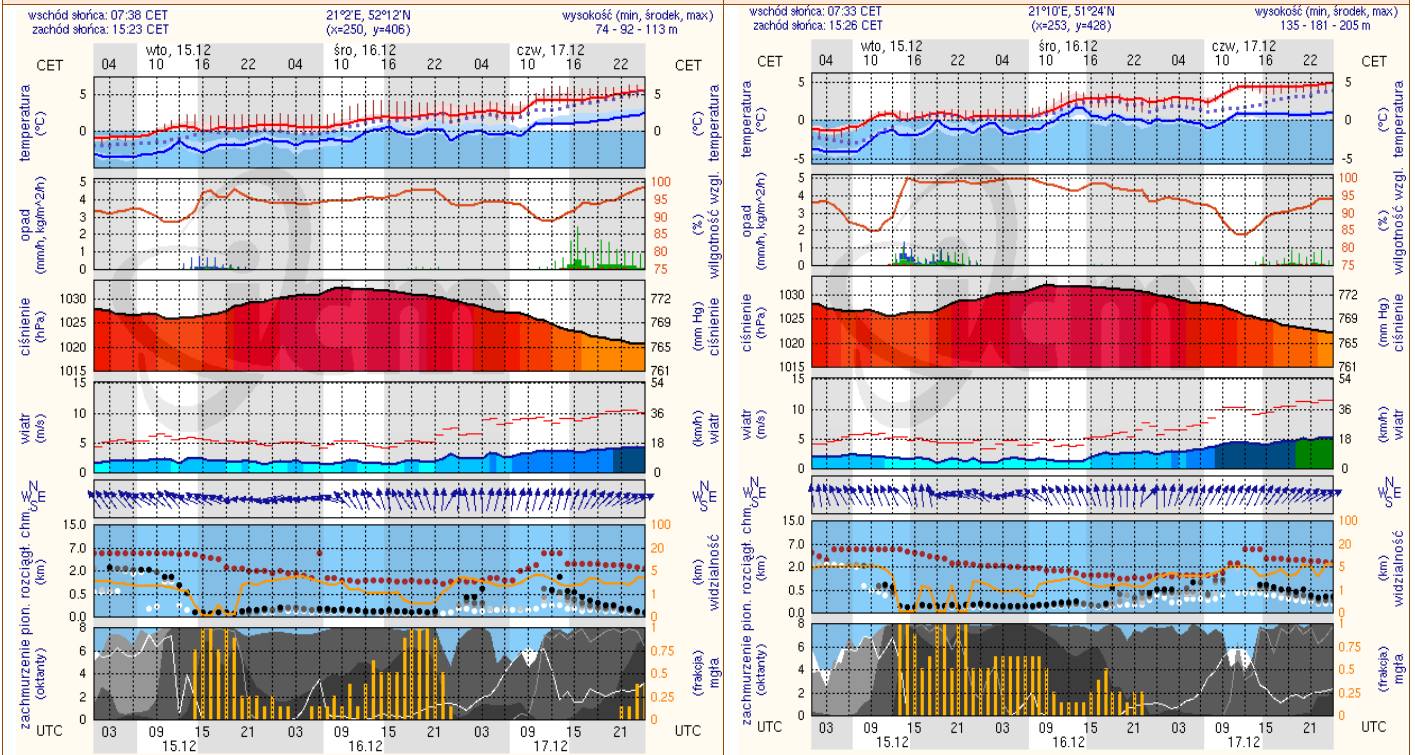

ZESTAWIENIE DANYCH STATYSTYCZNYCH
za okres: 14.12 – 15.12.2015 r.

	KOMENDA STOŁECZNA POLICJI		W analizowanym okresie	Od początku roku
	1) Odnotowano wypadków	ogółem	8	2280
	2) Ofiary śmiertelne w wypadkach drogowych/ kolejowych/ lotniczych		0/0/0	121/13/1
	3) Osoby ranne w wypadkach drogowych/kolejowych/lotniczych		8/0/0	2511/2/2
	4) Utonięcia /wychłodzenia		0/0	22/0
	KOMENDA WOJEWÓDZKA POLICJI		W analizowanym okresie	Od początku roku
	1) Odnotowano wypadków	ogółem	5	2057
	2) Ofiary śmiertelne w wypadkach drogowych/ kolejowych/ lotniczych		1/0/0	269/7/3
	3) Osoby ranne w wypadkach drogowych/kolejowych/lotniczych		4/0/0	2504/1/2
	4) Utonięcia/wychłodzenia		0/0	40/1
	KOMENDA WOJEWÓDZKA PAŃSTWOWEJ STRAŻY POŻARNEJ		W analizowanym okresie	Od początku roku
	1) Liczba pożarów (w tym pożary traw)	ogółem	18	22096
	2) Ofiary śmiertelne w pożarach/zaczadzenia		0/0	69/8
	3) Osoby ranne w pożarach/zatrute CO		3/0	527/14
	NADWIŚLAŃSKI ODDZIAŁ STRAŻY GRANICZNEJ		W dniu 14.12.2015	Od początku roku
	1) Ruch graniczny: schengen/ non-schengen	ogółem	25269/9527	9874090/4291487
	2) Złożone wnioski o nadanie statusu uchodźcy		4	1010
	3) Cudzoziemcy, którym odmówiono wjazdu do RP/zatrzymano		6/6	449/1060

Utrudnienia na drogach

Drogi krajowe

Drogi wojewódzkie

INFORMACJE HYDROLOGICZNO - METEOROLOGICZNE

Rozkład dobowej sumy opadów

Stan wody na głównych rzekach Polski

Prognoza pogody na dziś

Pogoda na jutro

Ostrzeżenia meteorologiczne

BRAK

METEOROGRAMY

dla głównych miast województwa mazowieckiego:

Warszawa

Radom

Płock

Ciechanów