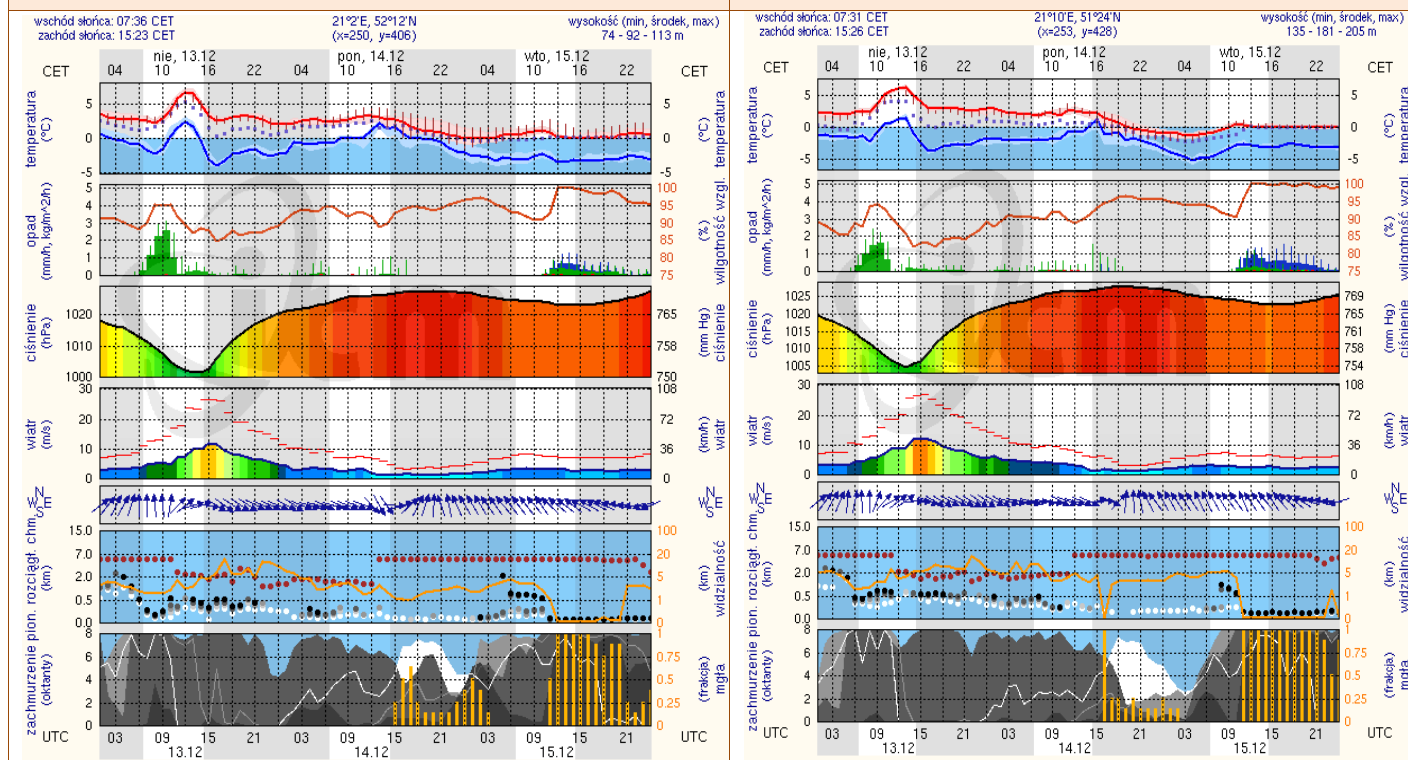

Ostrzeżenia meteorologiczne

OSTRZEŻENIE Nr 74

Zjawisko/Stopień zagrożenia: Silny wiatr/1

Obszar: województwo mazowieckie

Ważność: od godz. 10:00 dnia 13.12.2015 do godz. 20:00 dnia 13.12.2015

Przebieg: Prognozuje się wystąpienie silnego wiatru o średniej prędkości od 20 km/h do 35 km/h, w porywach do 75 km/h, z północnego zachodu.

Prawdopodobieństwo wystąpienia zjawiska: 85%

METEOROGRAMY

dla głównych miast województwa mazowieckiego:

Warszawa

Radom

meteo-um@icm.edu.pl

(C) 2007-2015 ICM, Uniwersytet Warszawski

meteo-um@icm.edu.pl

(C) 2007-2015 ICM, Uniwersytet Warszawski

WOJEWÓDZKIE CENTRUM ZARZĄDZANIA KRYZYSOWEGO

Plac Bankowy 3/5, 00-950 Warszawa, tel.: (22) 595-13-00; 595-13-01; 987; fax.: (22) 620-19-40; 695-63-53;

www.mazowieckie.pl