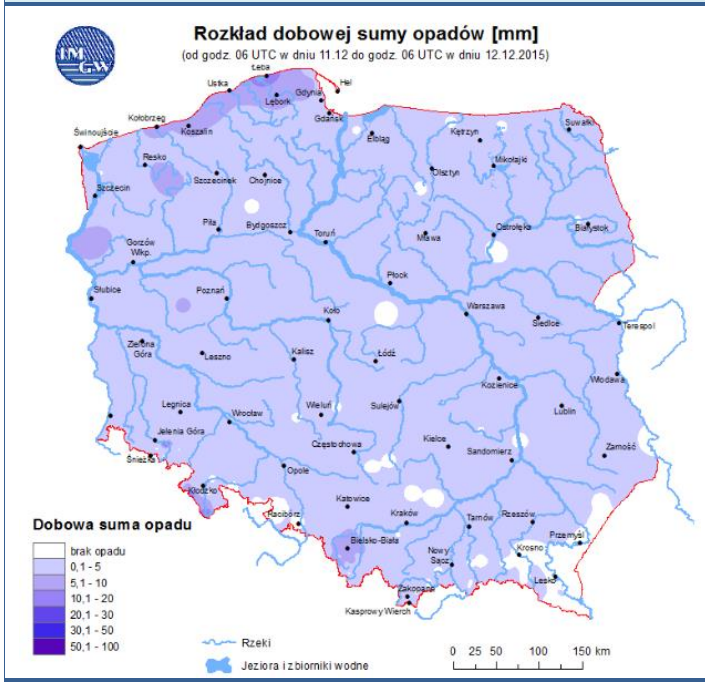

INFORMACJE HYDROLOGICZNO - METEOROLOGICZNE

Rozkład dobowej sumy opadów

Stan wody na głównych rzekach Polski