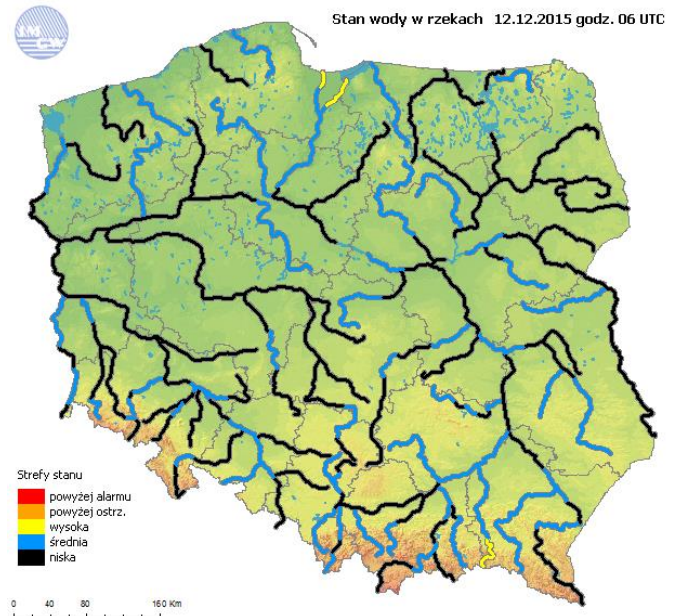

www.mazowieckie.pl

INFORMACJE HYDROLOGICZNO - METEOROLOGICZNE

Rozkład dobowej sumy opadów

Stan wody na głównych rzekach Polski

Prognoza pogody na dziś

Pogoda na jutro

Ostrzeżenia meteorologiczne

OSTRZEŻENIE Nr 74

Zjawisko/Stopień zagrożenia: Silny wiatr/1

Obszar: województwo mazowieckie

Ważność: od godz. 10:00 dnia 13.12.2015 do godz. 20:00 dnia 13.12.2015

Przebieg: Prognozuje się wystąpienie silnego wiatru o średniej prędkości od 20 km/h do 35 km/h, w porywach do 75 km/h, z północnego zachodu.