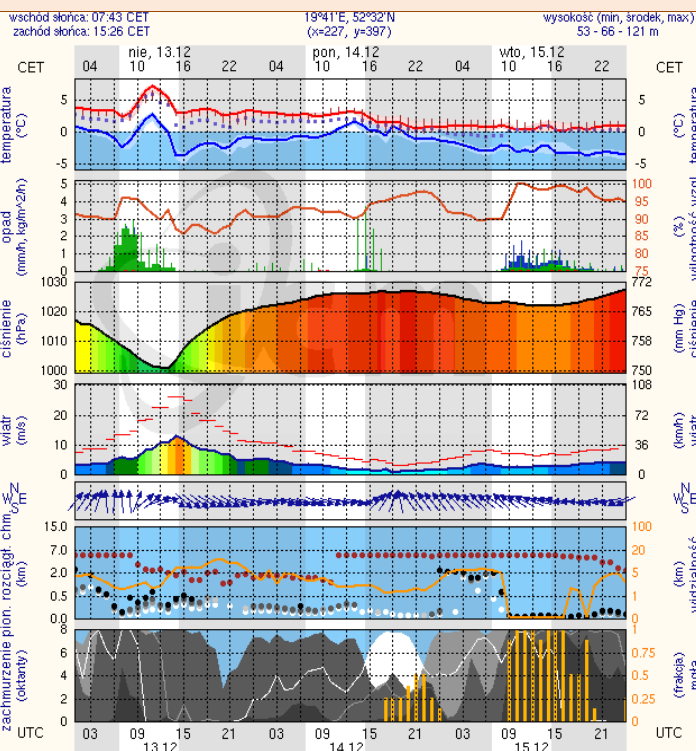

Płock

Ciechanów

Ostrołęka

Siedlce