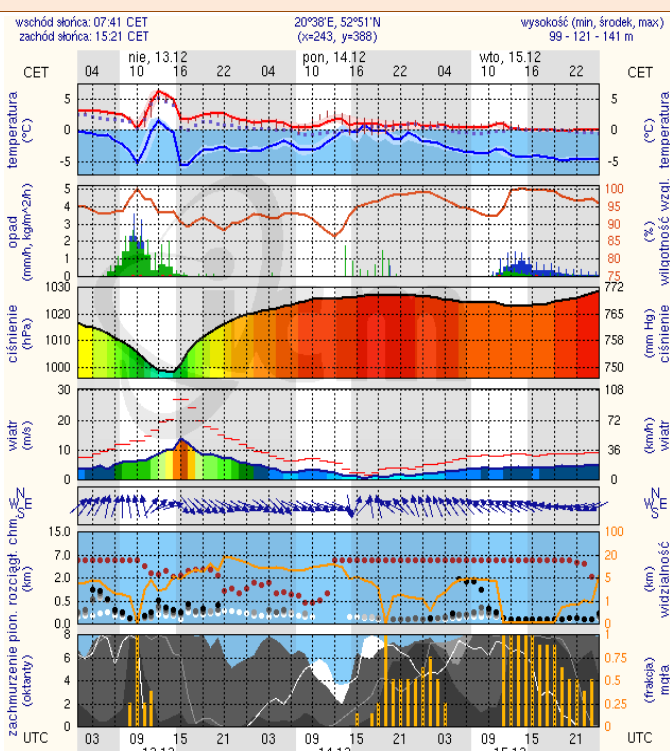

ZESTAWIENIE DANYCH STATYSTYCZNYCH
za okres: 12.12 – 13.12.2015 r.

	KOMENDA STOŁECZNA POLICJI		W analizowanym okresie	Od początku roku
	1) Odnotowano wypadków	ogółem	8	2266
	2) Ofiary śmiertelne w wypadkach drogowych/ kolejowych/ lotniczych		1/0/0	121/13/1
	3) Osoby ranne w wypadkach drogowych/kolejowych/lotniczych		10/0/0	2493/2/2
	4) Utonięcia /wychłodzenia		0/0	22/0
	KOMENDA WOJEWÓDZKA POLICJI		W analizowanym okresie	Od początku roku
	1) Odnotowano wypadków	ogółem	10	2042
	2) Ofiary śmiertelne w wypadkach drogowych/ kolejowych/ lotniczych		4/0/0	267/7/3
	3) Osoby ranne w wypadkach drogowych/kolejowych/lotniczych		14/0/0	2491/1/2
	4) Utonięcia/wychłodzenia		0/0	40/1
	KOMENDA WOJEWÓDZKA PAŃSTWOWEJ STRAŻY POŻARNEJ		W analizowanym okresie	Od początku roku
	1) Liczba pożarów (w tym pożary traw)	ogółem	30	22044
	2) Ofiary śmiertelne w pożarach/zaczadzenia		0/0	68/8
	3) Osoby ranne w pożarach/zatrute CO		0/0	522/14
	NADWIŚLAŃSKI ODDZIAŁ STRAŻY GRANICZNEJ		W dniu 12.12.2015	Od początku roku
	1) Ruch graniczny: schengen/ non-schengen	ogółem	17308/9046	9827921/4271052
	2) Złożone wnioski o nadanie statusu uchodźcy		0	1006
	3) Cudzoziemcy, którym odmówiono wjazdu do RP/zatrzymano		1/1	438/1053

Zjawisko/Stopień zagrożenia: Silny wiatr/1

Obszar: województwo mazowieckie

Ważność: od godz. 10:00 dnia 13.12.2015 do godz. 20:00 dnia 13.12.2015

Przebieg: Prognozuje się wystąpienie silnego wiatru o średniej prędkości od 20 km/h do 35 km/h, w porywach do 75 km/h, z północnego zachodu.

Prawdopodobieństwo wystąpienia zjawiska: 85%

METEOROGRAMY

dla głównych miast województwa mazowieckiego:

Warszawa

Radom

meteo-um@icm.edu.pl

(C) 2007-2015 ICM, Uniwersytet Warszawski

meteo-um@icm.edu.pl

Płock

Ciechanów

Ostrołęka

Siedlce