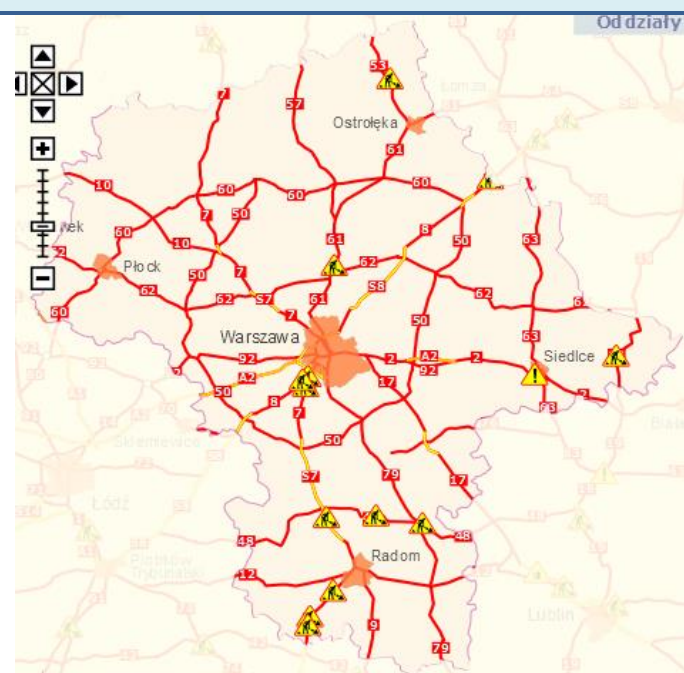

Skala jakości powietrza

	PM10 - 1h	PM10 - 24h	NO₂ - 1h	CO - 8h	O₃ - 1h	O₃ - 8h	SO₂ - 1h	SO₂ - 24h
Bardzo dobry	0-20	0-20	0-40	0-2000	0-24	0-24	0-70	0-25
Dobry	20-60	20-60	40-120	2000-6000	24-72	24-72	70-210	25-50
Umiarkowany	60-100	60-100	120-200	6000-10000	72-120	72-120	210-350	60-100
Dostateczny	100-140	100-140	200-280	10000-140000	120-168	120-168	350-490	100-125
Zły	140-200	140-200	280-400	>140000	168-240	168-240	490-700	>125
Bardzo zły	>200	>200	>400		>240	>240	>700	

Utrudnienia na drogach

Drogi krajowe