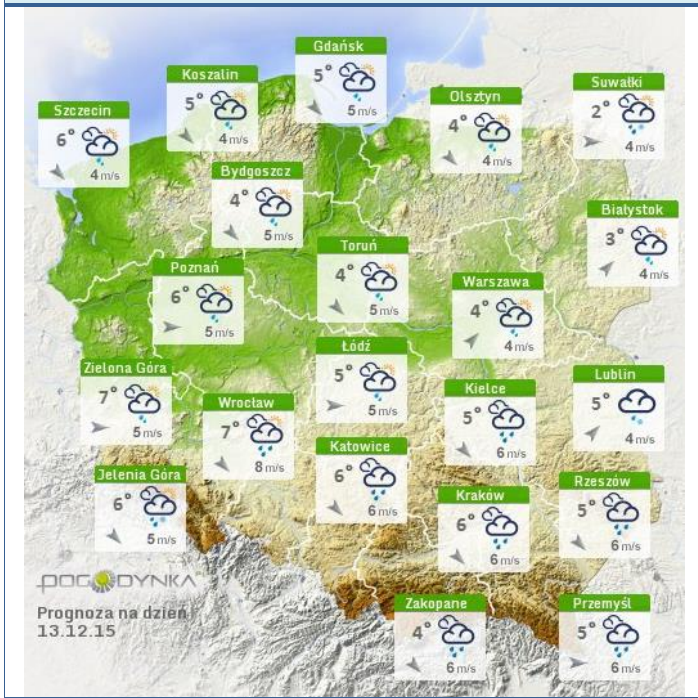

www.mazowieckie.pl

INFORMACJE HYDROLOGICZNO - METEOROLOGICZNE

Rozkład dobowej sumy opadów

Stan wody na głównych rzekach Polski

Prognoza pogody na dziś

Pogoda na jutro

Ostrzeżenia meteorologiczne

OSTRZEŻENIE Nr 74

Zjawisko/Stopień zagrożenia: Silny wiatr/1

Obszar: województwo mazowieckie

Ważność: od godz. 10:00 dnia 13.12.2015 do godz. 20:00 dnia 13.12.2015

Przebieg: Prognozuje się wystąpienie silnego wiatru o średniej prędkości od 20 km/h do 35 km/h, w porywach do 75 km/h, z północnego zachodu.

Płock

Ciechanów

Ostrołęka

Siedlce