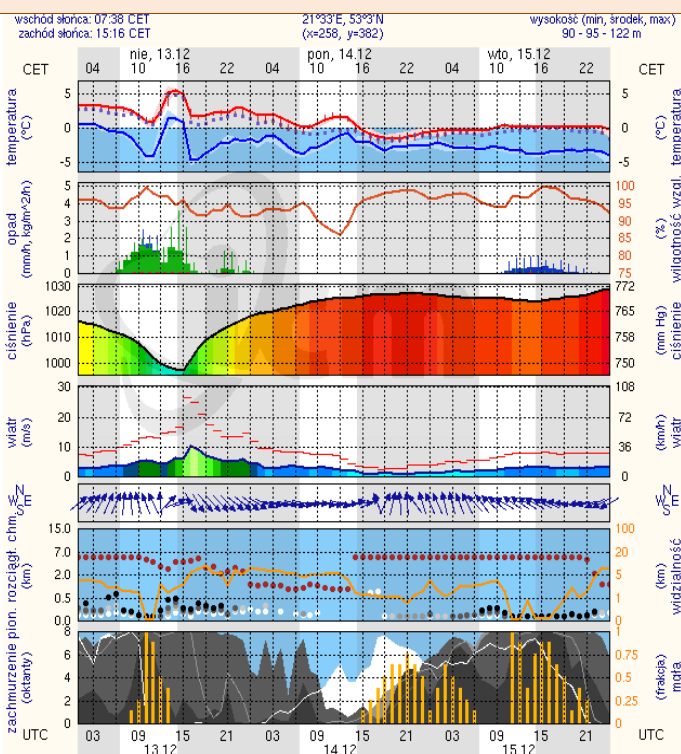

ZESTAWIENIE DANYCH STATYSTYCZNYCH
za okres: 12.12 – 13.12.2015 r.

	KOMENDA STOŁECZNA POLICJI		W analizowanym okresie	Od początku roku
	1) Odnotowano wypadków	ogółem	8	2266
	2) Ofiary śmiertelne w wypadkach drogowych/ kolejowych/ lotniczych		1/0/0	121/13/1
	3) Osoby ranne w wypadkach drogowych/kolejowych/lotniczych		10/0/0	2493/2/2
	4) Utonięcia /wychłodzenia		0/0	22/0
	KOMENDA WOJEWÓDZKA POLICJI		W analizowanym okresie	Od początku roku
	1) Odnotowano wypadków	ogółem	10	2042
	2) Ofiary śmiertelne w wypadkach drogowych/ kolejowych/ lotniczych		4/0/0	267/7/3
	3) Osoby ranne w wypadkach drogowych/kolejowych/lotniczych		14/0/0	2491/1/2
	4) Utonięcia/wychłodzenia		0/0	40/1
	KOMENDA WOJEWÓDZKA PAŃSTWOWEJ STRAŻY POŻARNEJ		W analizowanym okresie	Od początku roku
	1) Liczba pożarów (w tym pożary traw)	ogółem	30	22044
	2) Ofiary śmiertelne w pożarach/zaczadzenia		0/0	68/8
	3) Osoby ranne w pożarach/zatrute CO		0/0	522/14
	NADWIŚLAŃSKI ODDZIAŁ STRAŻY GRANICZNEJ		W dniu 12.12.2015	Od początku roku
	1) Ruch graniczny: schengen/ non-schengen	ogółem	17308/9046	9827921/4271052
	2) Złożone wnioski o nadanie statusu uchodźcy		0	1006
	3) Cudzoziemcy, którym odmówiono wjazdu do RP/zatrzymano		1/1	438/1053

Zjawisko/Stopień zagrożenia: Silny wiatr/1

Obszar: województwo mazowieckie

Ważność: od godz. 10:00 dnia 13.12.2015 do godz. 20:00 dnia 13.12.2015

Przebieg: Prognozuje się wystąpienie silnego wiatru o średniej prędkości od 20 km/h do 35 km/h, w porywach do 75 km/h, z północnego zachodu.

Prawdopodobieństwo wystąpienia zjawiska: 85%

METEOROGRAMY

dla głównych miast województwa mazowieckiego:

Warszawa

Radom

meteo-um@icm.edu.pl

(C) 2007-2015 ICM, Uniwersytet Warszawski

meteo-um@icm.edu.pl

Płock

Ciechanów

Ostrołęka

Siedlce