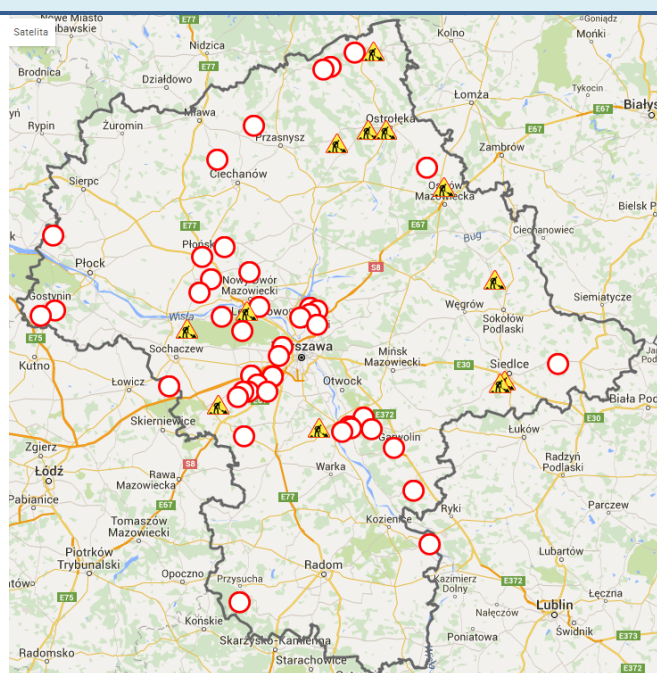

Drogi wojewódzkie

WOJEWÓDZKIE CENTRUM ZARZĄDZANIA KRYZYSOWEGO

Plac Bankowy 3/5, 00-950 Warszawa, tel.: (22) 595-13-00; 595-13-01; 987; fax.: (22) 620-19-40; 695-63-53;

www.mazowieckie.pl