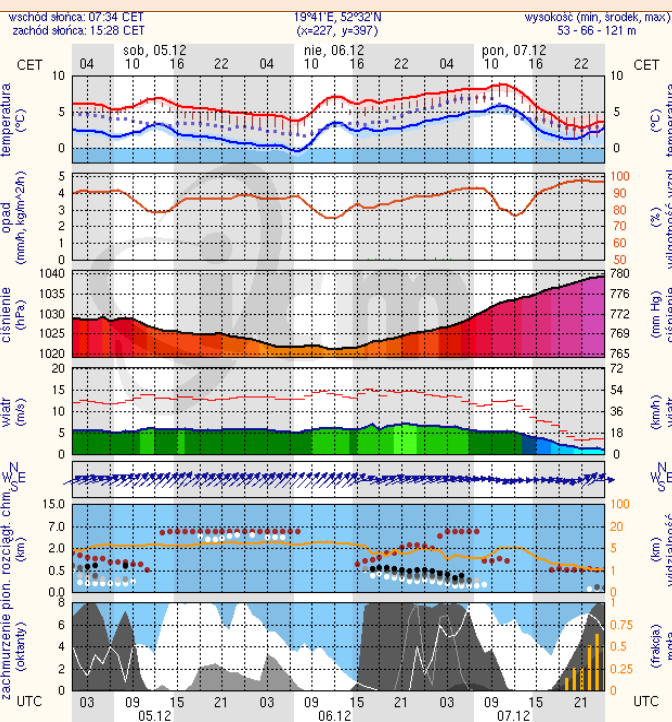

Płock

Ciechanów

Ostrołęka

Siedlce