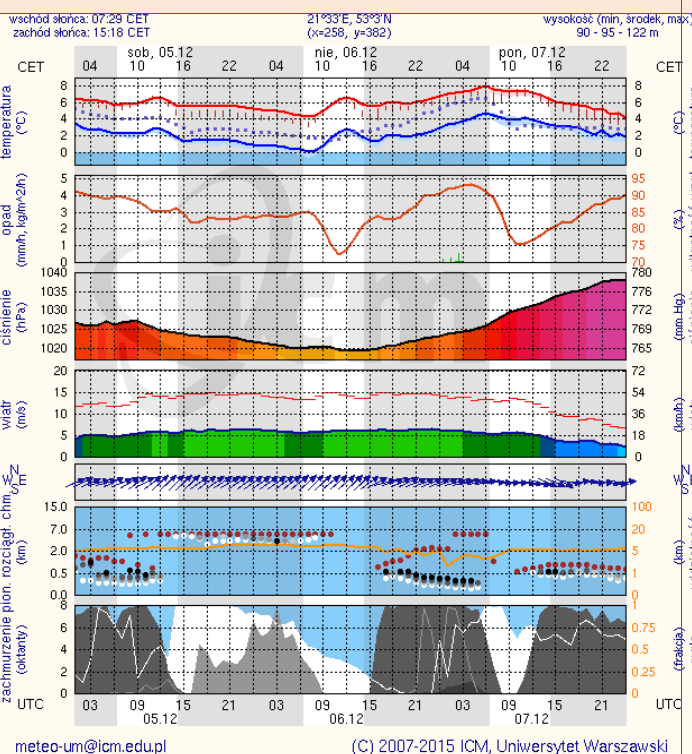

ZESTAWIENIE DANYCH STATYSTYCZNYCH
za okres: 04.12 – 05.12.2015 r.

	KOMENDA STOŁĘCZNA POLICJI		W analizowanym okresie	Od początku roku
	1) Odnotowano wypadków	ogółem	0	2174
2) Ofiary śmiertelne w wypadkach drogowych/ kolejowych/ lotniczych		0/0/0	116/13/0	
3) Osoby ranne w wypadkach drogowych/kolejowych/lotniczych		0/0/0	2406/1/2	
4) Utonięcia /wychłodzenia		0/0	21/0	
	KOMENDA WOJEWÓDZKA POLICJI		W analizowanym okresie	Od początku roku
	1) Odnotowano wypadków	ogółem	0	1981
2) Ofiary śmiertelne w wypadkach drogowych/ kolejowych/ lotniczych		0/0/0	255/7/3	
3) Osoby ranne w wypadkach drogowych/kolejowych/lotniczych		0/0/0	2423/4/2	
4) Utonięcia/wychłodzenia		0/0	39/1	
	KOMENDA WOJEWÓDZKA PAŃSTWOWEJ STRAŻY POŻARNEJ		W analizowanym okresie	Od początku roku
	1) Liczba pożarów (w tym pożary traw)	ogółem	34	21786
2) Ofiary śmiertelne w pożarach/zaczadzenia		0/0	68/8	
3) Osoby ranne w pożarach/zatrute CO		0/0	514/14	
	NADWIŚLAŃSKI ODDZIAŁ STRAŻY GRANICZNEJ		W dniu 04.12.2015	Od początku roku
	1) Ruch graniczny: schengen/ non-schengen	ogółem	28266/10762	9628298/ 4185646
2) Złożone wnioski o nadanie statusu uchodźcy		3	987	
3) Cudzoziemcy, którym odmówiono wjazdu do RP/zatrzymano		0/2	432/1028	

www.mazowieckie.pl

Płock

Ciechanów

Ostrołęka

Siedlce