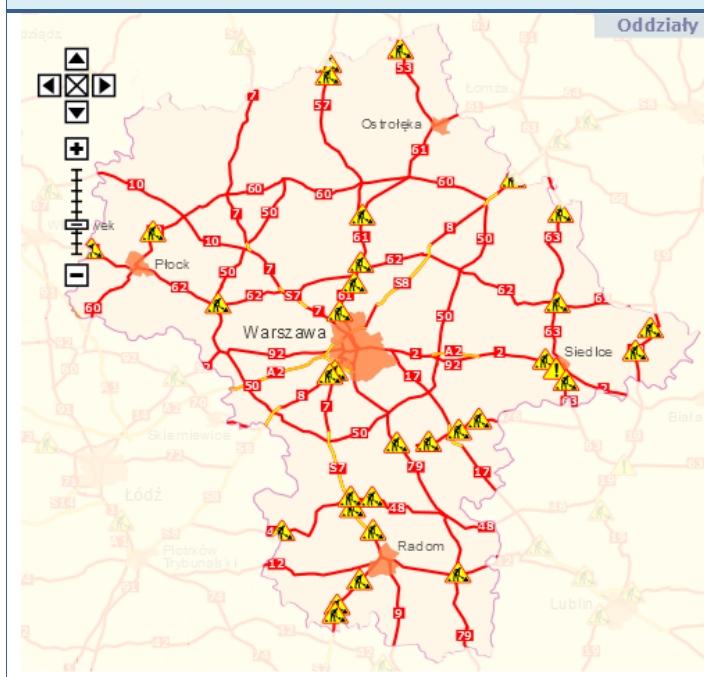

Skala jakości powietrza

	PM10 - 1h	PM10 - 24h	NO₂ - 1h	CO - 8h	O₃ - 1h	O₃ - 8h	SO₂ - 1h	SO₂ - 24h
Bardzo dobry	0-20	0-20	0-40	0-2000	0-24	0-24	0-70	0-28
Dobry	20-60	20-60	40-120	2000-6000	24-72	24-72	70-210	28-80
Umiarkowany	60-100	60-100	120-200	6000-10000	72-120	72-120	210-350	80-100
Dostateczny	100-140	100-140	200-280	10000-14000	120-168	120-168	350-490	100-125
Zły	140-200	140-200	280-400	14000	168-240	168-240	490-700	125
Bardzo zły	>200	>200	>400		>240	>240	>700	

Utrudnienia na drogach

Drogi krajowe