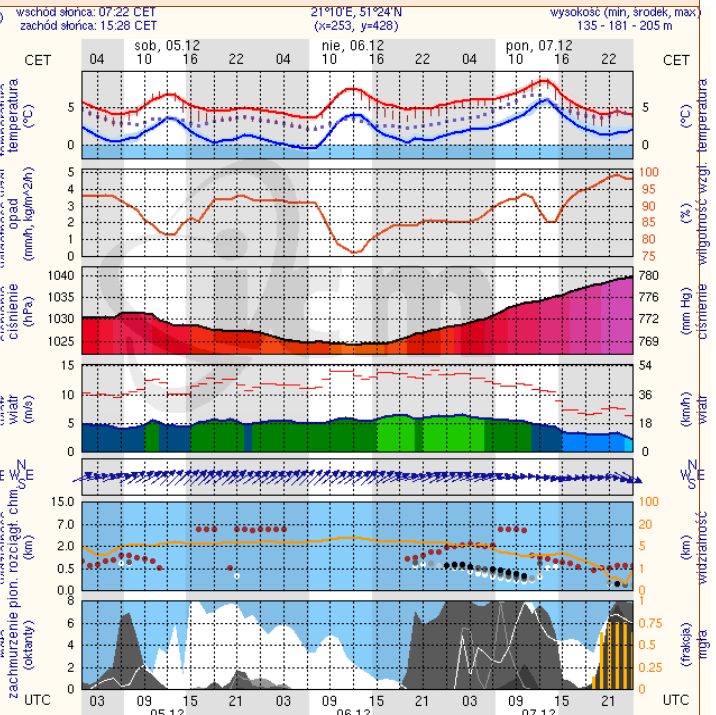

Ostrzeżenia meteorologiczne

BRAK

METEOROGRAMY

dla głównych miast województwa mazowieckiego:

Warszawa

Radom

meteo-um@icm.edu.pl

(C) 2007-2015 ICM, Uniwersytet Warszawski

meteo-um@icm.edu.pl

(C) 2007-2015 ICM, Uniwersytet Warszawski

WOJEWÓDZKIE CENTRUM ZARZĄDZANIA KRYZYSOWEGO

Plac Bankowy 3/5, 00-950 Warszawa, tel.: (22) 595-13-00; 595-13-01; 987; fax.: (22) 620-19-40; 695-63-53;

www.mazowieckie.pl