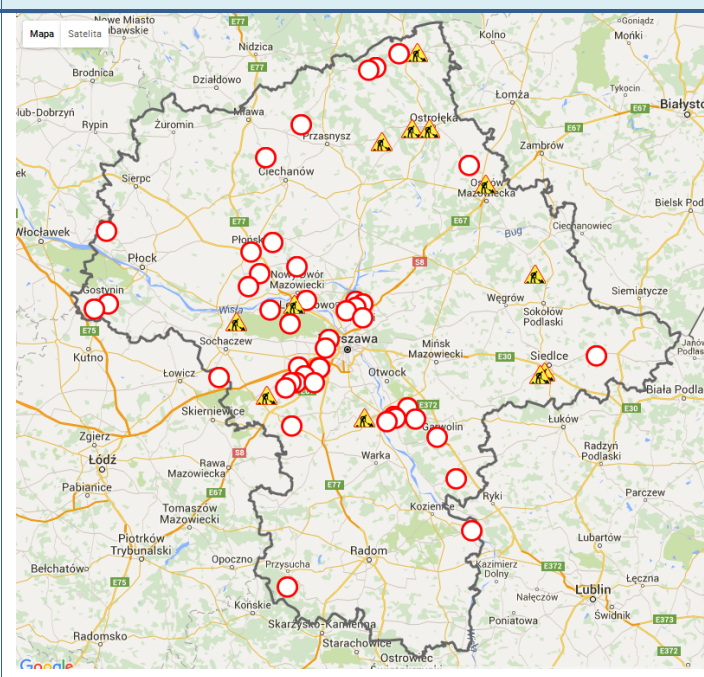

Drogi wojewódzkie