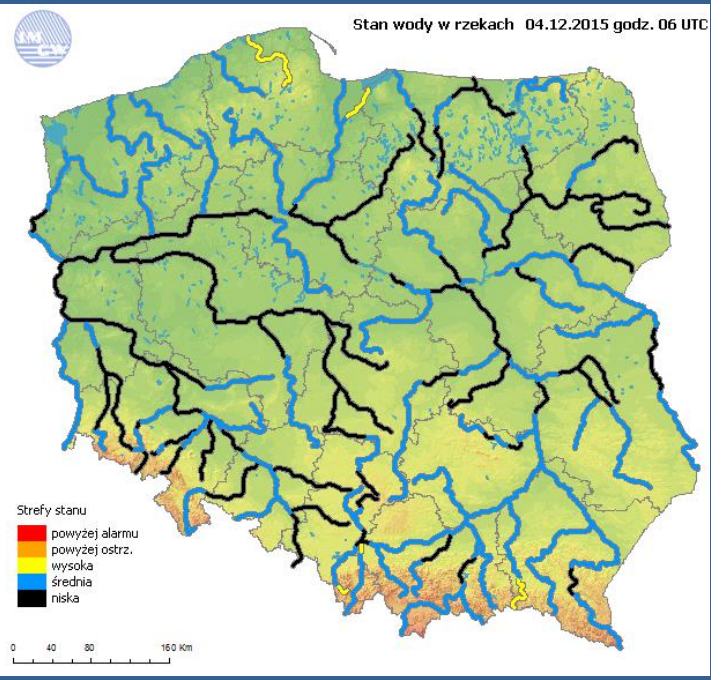

Skala jakości powietrza

	PM10 - 1h	PM10 - 24h	NO ₂ - 1h	CO - 8h	O ₃ - 1h	O ₃ - 8h	SO ₂ - 1h	SO ₂ - 24h
Bardzo dobry	0-20	0-20	0-40	0-2000	0-24	0-24	0-70	0-28
Dobry	20-60	20-60	40-120	2000-6000	24-72	24-72	70-210	28-80
Umiarkowany	60-100	60-100	120-200	6000-10000	72-120	72-120	210-350	80-100
Dostateczny	100-140	100-140	200-280	10000-14000	120-168	120-168	350-490	100-125
Zły	140-200	140-200	280-400	14000	168-240	168-240	490-700	125
Bardzo zły	>200	>200	>400		>240	>240	>700	

Utrudnienia na drogach

Drogi krajowe

Drogi wojewódzkie

INFORMACJE HYDROLOGICZNO - METEOROLOGICZNE

Rozkład dobowej sumy opadów

Stan wody na głównych rzekach Polski

Prognoza pogody na dziś

Pogoda na jutro