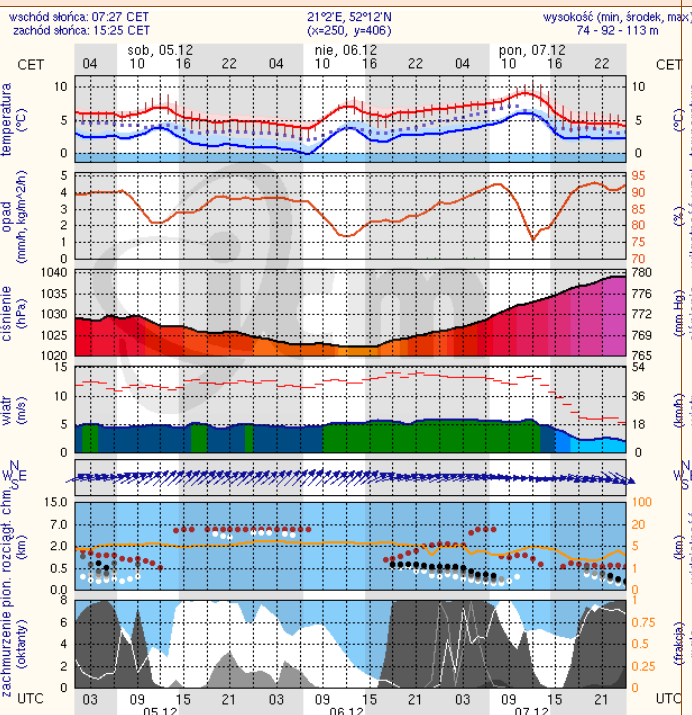

Ostrzeżenia meteorologiczne

BRAK

METEOROGRAMY

dla głównych miast województwa mazowieckiego:

Warszawa

Radom

meteo-um@icm.edu.pl

(C) 2007-2015 ICM, Uniwersytet Warszawski

meteo-um@icm.edu.pl

(C) 2007-2015 ICM, Uniwersytet Warszawski

WOJEWÓDZKIE CENTRUM ZARZĄDZANIA KRYZYSOWEGO

Plac Bankowy 3/5, 00-950 Warszawa, tel.: (22) 595-13-00; 595-13-01; 987; fax.: (22) 620-19-40; 695-63-53;

www.mazowieckie.pl