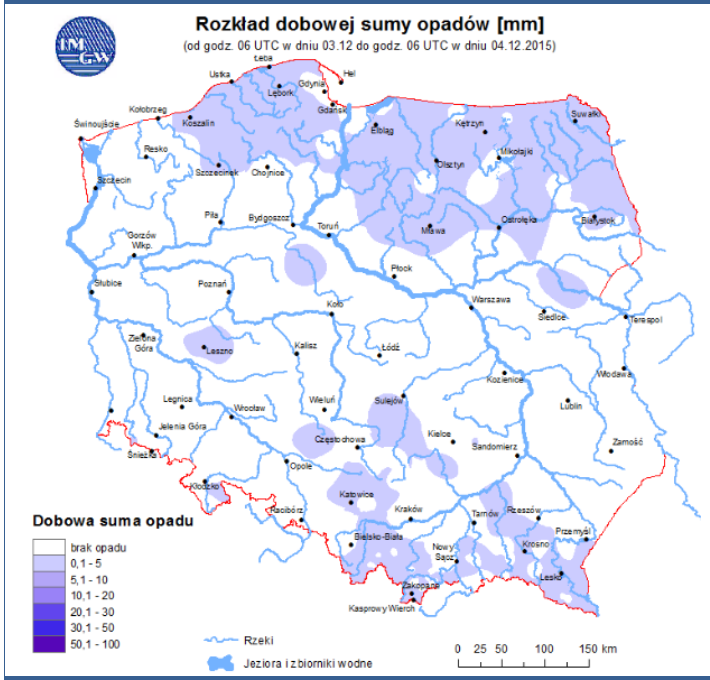

ZESTAWIENIE DANYCH STATYSTYCZNYCH
za okres: 04.12 – 05.12.2015 r.

	KOMENDA STOŁĘCZNA POLICJI		W analizowanym okresie	Od początku roku
	1) Odnotowano wypadków	ogółem	0	2174
2) Ofiary śmiertelne w wypadkach drogowych/ kolejowych/ lotniczych		0/0/0	116/13/0	
3) Osoby ranne w wypadkach drogowych/kolejowych/lotniczych		0/0/0	2406/1/2	
4) Utonięcia /wychłodzenia		0/0	21/0	
	KOMENDA WOJEWÓDZKA POLICJI		W analizowanym okresie	Od początku roku
	1) Odnotowano wypadków	ogółem	0	1981
2) Ofiary śmiertelne w wypadkach drogowych/ kolejowych/ lotniczych		0/0/0	255/7/3	
3) Osoby ranne w wypadkach drogowych/kolejowych/lotniczych		0/0/0	2423/4/2	
4) Utonięcia/wychłodzenia		0/0	39/1	
	KOMENDA WOJEWÓDZKA PAŃSTWOWEJ STRAŻY POŻARNEJ		W analizowanym okresie	Od początku roku
	1) Liczba pożarów (w tym pożary traw)	ogółem	34	21786
2) Ofiary śmiertelne w pożarach/zaczadzenia		0/0	68/8	
3) Osoby ranne w pożarach/zatrute CO		0/0	514/14	
	NADWIŚLAŃSKI ODDZIAŁ STRAŻY GRANICZNEJ		W dniu 04.12.2015	Od początku roku
	1) Ruch graniczny: schengen/ non-schengen	ogółem	28266/10762	9628298/ 4185646
2) Złożone wnioski o nadanie statusu uchodźcy		3	987	
3) Cudzoziemcy, którym odmówiono wjazdu do RP/zatrzymano		0/2	432/1028	

Skala jakości powietrza

	PM10 - 1h	PM10 - 24h	NO ₂ - 1h	CO - 8h	O ₃ - 1h	O ₃ - 8h	SO ₂ - 1h	SO ₂ - 24h
Bardzo dobry	0-20	0-20	0-40	0-2000	0-24	0-24	0-70	0-28
Dobry	20-60	20-60	40-120	2000-6000	24-72	24-72	70-210	28-80
Umiarkowany	60-100	60-100	120-200	6000-10000	72-120	72-120	210-350	80-100
Dostateczny	100-140	100-140	200-280	10000-14000	120-168	120-168	350-490	100-125
Zły	140-200	140-200	280-400	14000	168-240	168-240	490-700	125
Bardzo zły	>200	>200	>400		>240	>240	>700	

Utrudnienia na drogach

Drogi krajowe

Drogi wojewódzkie

INFORMACJE HYDROLOGICZNO - METEOROLOGICZNE

Rozkład dobowej sumy opadów

Stan wody na głównych rzekach Polski

Prognoza pogody na dziś

Pogoda na jutro