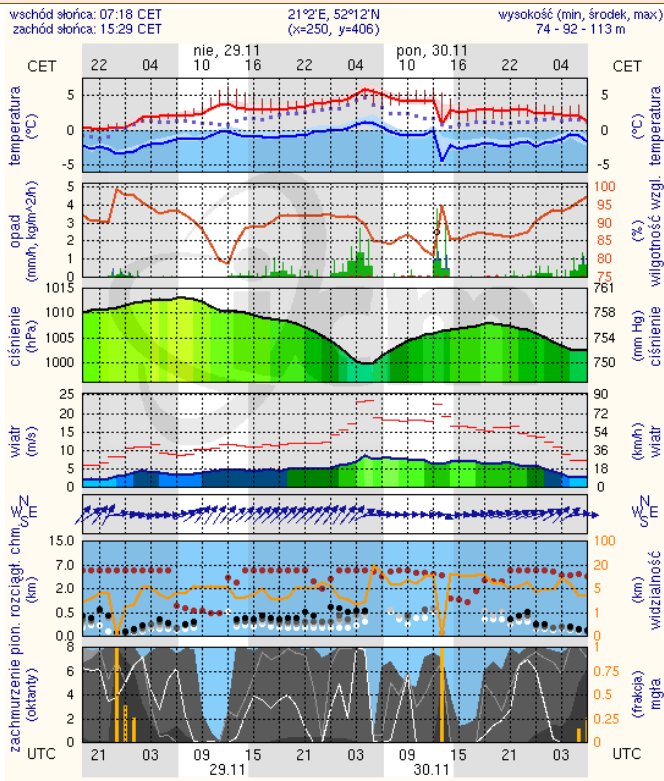

Utrudnienia na drogach

Drogi krajowe

Drogi wojewódzkie

INFORMACJE HYDROLOGICZNO - METEOROLOGICZNE

Rozkład dobowej sumy opadów

Stan wody na głównych rzekach Polski

Prognoza pogody na dziś

Pogoda na jutro

Ostrzeżenia meteorologiczne

OSTRZEŻENIE Nr 71

Zjawisko/Stopień zagrożenia: Opady marznące/2

Obszar: województwo mazowieckie

Ważność: od godz. 08:45 dnia 28.11.2015 do godz. 20:00 dnia 28.11.2015

Przebieg: Miejscami obserwuje się i prognozuje się dalsze występowanie marznącej mżawki, powodującej gołoledź.

Prawdopodobieństwo wystąpienia zjawiska: 95%

Uwagi: Brak.

METEOROGRAMY

dla głównych miast województwa mazowieckiego :

Warszawa

Radom

Płock

Ciechanów

Ostrołęka

Siedlce

wschód słońca: 07:20 CET 21°33'E, 53°3'N wysokość (min, srodek, max)
zachód słońca: 15:22 CET (x=258, y=382) 90 - 95 - 122 m

wschód słońca: 07:13 CET 22°16'E, 52°10'N wysokość (min, srodek, max)
zachód słońca: 15:24 CET (x=271, y=406) 149 - 164 - 183 m