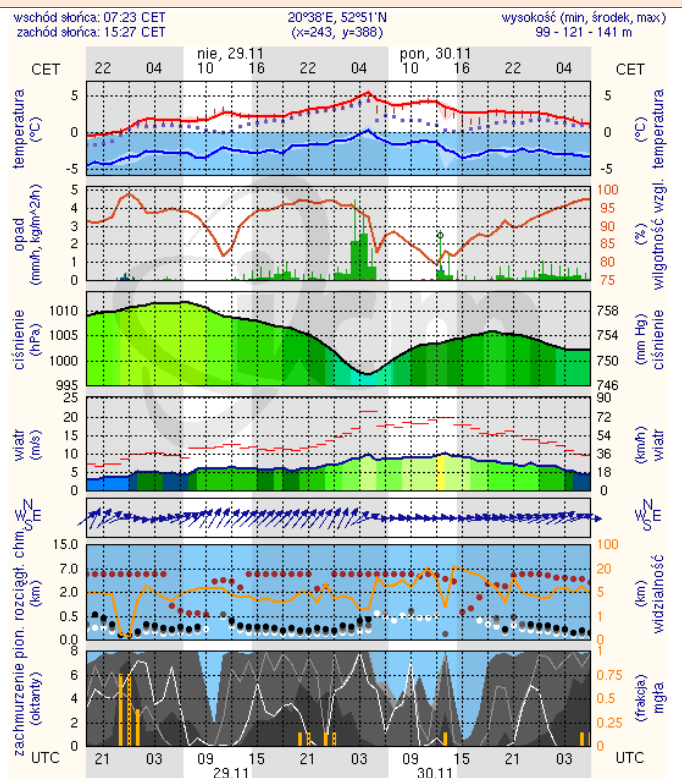

Skala jakości powietrza

	PM10 - 1h	PM10 - 24h	NO ₂ - 1h	CO - 8h	O ₃ - 1h	O ₃ - 8h	SO ₂ - 1h	SO ₂ - 24h
Bardzo dobry	0-20	0-20	0-40	0-2000	0-24	0-24	0-70	0-28
Dobry	20-60	20-60	40-120	2000-6000	24-72	24-72	70-210	28-80
Umiarkowany	60-100	60-100	120-200	6000-10000	72-120	72-120	210-350	80-100
Dostateczny	100-140	100-140	200-280	10000-140000	120-168	120-168	350-490	100-125
Zły	140-200	140-200	280-400	>140000	168-240	168-240	490-700	>125
Bardzo zły	>200	>200	>400		>240	>240	>700	

Ostrzeżenia meteorologiczne

OSTRZEŻENIE Nr 71

Zjawisko/Stopień zagrożenia: Opady marznące/2

Obszar: województwo mazowieckie

Ważność: od godz. 08:45 dnia 28.11.2015 do godz. 20:00 dnia 28.11.2015

Przebieg: Miejscami obserwuje się i prognozuje się dalsze występowanie marznącej mżawki, powodującej gołoledź.

Prawdopodobieństwo wystąpienia zjawiska: 95%

Uwagi: Brak.

METEOROGRAMY

dla głównych miast województwa mazowieckiego :

Warszawa

Radom

Płock

Ciechanów

Ostrołęka

Siedlce

wschód słońca: 07:20 CET 21°33'E, 53°3'N wysokość (min, srodek, max)
zachód słońca: 15:22 CET (x=258, y=382) 90 - 95 - 122 m

wschód słońca: 07:13 CET 22°16'E, 52°10'N wysokość (min, srodek, max)
zachód słońca: 15:24 CET (x=271, y=406) 149 - 164 - 183 m