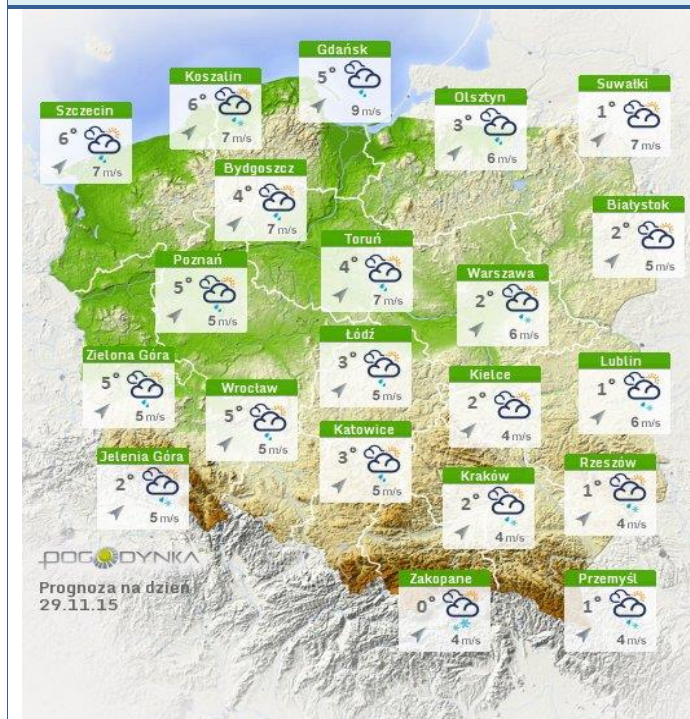

Skala jakości powietrza

	PM10 - 1h	PM10 - 24h	NO ₂ - 1h	CO - 8h	O ₃ - 1h	O ₃ - 8h	SO ₂ - 1h	SO ₂ - 24h
Bardzo dobry	0-20	0-20	0-40	0-2000	0-24	0-24	0-70	0-28
Dobry	20-60	20-60	40-120	2000-6000	24-72	24-72	70-210	28-80
Umiarkowany	60-100	60-100	120-200	6000-10000	72-120	72-120	210-350	80-100
Dostateczny	100-140	100-140	200-280	10000-140000	120-168	120-168	350-490	100-125
Zły	140-200	140-200	280-400	>140000	168-240	168-240	490-700	>125
Bardzo zły	>200	>200	>400		>240	>240	>700	

Utrudnienia na drogach

Drogi krajowe

Drogi wojewódzkie

INFORMACJE HYDROLOGICZNO - METEOROLOGICZNE

Rozkład dobowej sumy opadów

Stan wody na głównych rzekach Polski

Prognoza pogody na dziś

Pogoda na jutro

Ostrzeżenia meteorologiczne

OSTRZEŻENIE Nr 71

Zjawisko/Stopień zagrożenia: Opady marznące/2

Obszar: województwo mazowieckie

Ważność: od godz. 08:45 dnia 28.11.2015 do godz. 20:00 dnia 28.11.2015

Przebieg: Miejscami obserwuje się i prognozuje się dalsze występowanie marznącej mżawki, powodującej gołoledź.