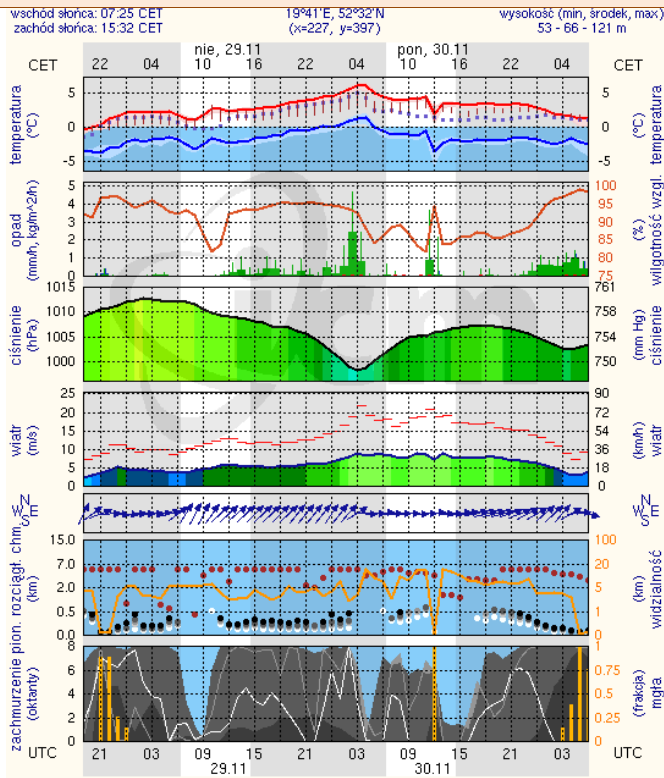

Skala jakości powietrza

	PM10 - 1h	PM10 - 24h	NO ₂ - 1h	CO - 8h	O ₃ - 1h	O ₃ - 8h	SO ₂ - 1h	SO ₂ - 24h
Bardzo dobry	0-20	0-20	0-40	0-2000	0-24	0-24	0-70	0-28
Dobry	20-60	20-60	40-120	2000-6000	24-72	24-72	70-210	28-80
Umiarkowany	60-100	60-100	120-200	6000-10000	72-120	72-120	210-350	80-100
Dostateczny	100-140	100-140	200-280	10000-140000	120-168	120-168	350-490	100-125
Zły	140-200	140-200	280-400	>140000	168-240	168-240	490-700	>125
Bardzo zły	>200	>200	>400		>240	>240	>700	

Ostrzeżenia meteorologiczne

OSTRZEŻENIE Nr 71

Zjawisko/Stopień zagrożenia: Opady marznące/2

Obszar: województwo mazowieckie

Ważność: od godz. 08:45 dnia 28.11.2015 do godz. 20:00 dnia 28.11.2015

Przebieg: Miejscami obserwuje się i prognozuje się dalsze występowanie marznącej mżawki, powodującej gołoledź.

Prawdopodobieństwo wystąpienia zjawiska: 95%

Uwagi: Brak.

METEOROGRAMY

dla głównych miast województwa mazowieckiego :

Warszawa

Radom

Płock

Ciechanów

Ostrołęka

Siedlce

wschód słońca: 07:20 CET 21°33'E, 53°3'N wysokość (min, srodek, max)
zachód słońca: 15:22 CET (x=258, y=382) 90 - 95 - 122 m

wschód słońca: 07:13 CET 22°16'E, 52°10'N wysokość (min, srodek, max)
zachód słońca: 15:24 CET (x=271, y=406) 149 - 164 - 183 m