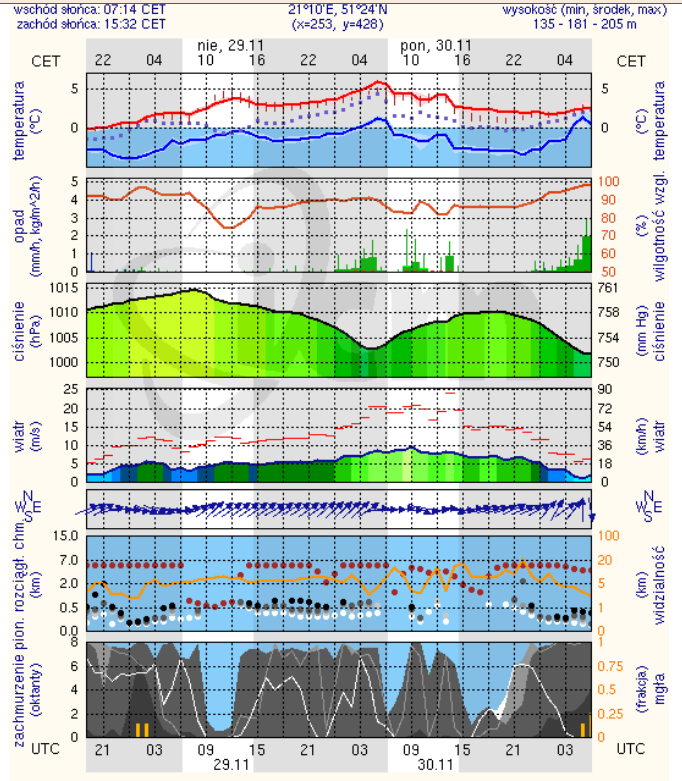

Skala jakości powietrza

	PM10 - 1h	PM10 - 24h	NO ₂ - 1h	CO - 8h	O ₃ - 1h	O ₃ - 8h	SO ₂ - 1h	SO ₂ - 24h
Bardzo dobry	0-20	0-20	0-40	0-2000	0-24	0-24	0-70	0-28
Dobry	20-60	20-60	40-120	2000-6000	24-72	24-72	70-210	28-80
Umiarkowany	60-100	60-100	120-200	6000-10000	72-120	72-120	210-350	80-100
Dostateczny	100-140	100-140	200-280	10000-140000	120-168	120-168	350-490	100-125
Zły	140-200	140-200	280-400	>140000	168-240	168-240	490-700	>125
Bardzo zły	>200	>200	>400		>240	>240	>700	

Ostrzeżenia meteorologiczne

OSTRZEŻENIE Nr 71

Zjawisko/Stopień zagrożenia: Opady marznące/2

Obszar: województwo mazowieckie

Ważność: od godz. 08:45 dnia 28.11.2015 do godz. 20:00 dnia 28.11.2015

Przebieg: Miejscami obserwuje się i prognozuje się dalsze występowanie marznącej mżawki, powodującej gołoledź.

Prawdopodobieństwo wystąpienia zjawiska: 95%

Uwagi: Brak.

METEOROGRAMY

dla głównych miast województwa mazowieckiego :

Warszawa

Radom

Płock

Ciechanów

Ostrołęka

Siedlce

wschód słońca: 07:20 CET 21°33'E, 53°3'N wysokość (min, srodek, max)
zachód słońca: 15:22 CET (x=258, y=382) 90 - 95 - 122 m

wschód słońca: 07:13 CET 22°16'E, 52°10'N wysokość (min, srodek, max)
zachód słońca: 15:24 CET (x=271, y=406) 149 - 164 - 183 m