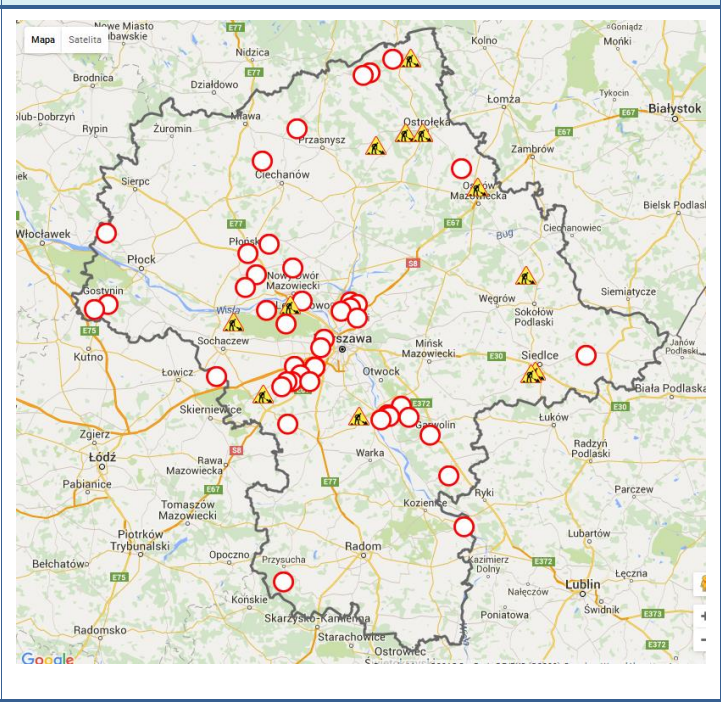

ZAGROŻENIA ŚRODOWISKA

Wyniki pomiarów zanieczyszczeń powietrza za minioną dobę [w $\mu\text{g}/\text{m}^3$] na automatycznych stacjach WIOŚ w Warszawie

DATA												
		28-11-2015	<	>	Kalendarz	Prezentuj dane						
Stacja	PM 10		NO2		CO		O3		SO2-S1		SO2-S24	
	$\mu\text{g}/\text{m}^3$	% LV	$\mu\text{g}/\text{m}^3$	% LV	$\mu\text{g}/\text{m}^3$	% LV	$\mu\text{g}/\text{m}^3$	% LV	$\mu\text{g}/\text{m}^3$	% LV	$\mu\text{g}/\text{m}^3$	% LV
Belsk-JGFPAN			23.9	11.92	618	6.18	21.5	17.84	10	2.85	7.1	5.66
Granica-KPN			38.1	19			13.3	11.04	16.2	4.62	8	6.37
Legionowo-Zegrzyńska			22	10.97			13.2	10.95	12.2	3.48	5.8	4.62
Piastów-wPułaskiego			37.4	18.65			12	9.96	24.7	7.05	14.1	11.24
Płock-Reja	49.3	97.62	31.8	15.86	989	9.89			10	2.85	6.9	5.5
Płock-Gimnazjum			37.6	18.75	438	4.38	11.5	9.54	11.9	3.4	8.6	6.85
Radom-Tochtemana	35.6	70.5	29.5	14.71	1136	11.36	18.9	15.68	14.2	4.05	8.8	7.01
Siedlce-Konarskiego	52.6	104.16	22.4	11.17	1603	16.03	15.6	12.95	12.9	3.68	6	4.78
Warszawa-Komunikacyjna	61.9	122.57	66.8	33.32	1086	10.86						
Warszawa-Marszałkowska			47.1	23.49	1558	15.58						
Warszawa-Podlesna							9.8	8.13				
Warszawa-Targówek	44.5	88.12	38.6	19.25	734	7.34	10.6	8.8	15.1	4.31	6.6	5.26
Warszawa-Ursynów	41	81.19	32.1	16.01			13.3	11.04	13.9	3.97	8.2	6.53
Żyrardów-Roosevelta	42	83.17	29.6	14.76			13.8	11.45	19	5.42	8.2	6.53

Utrudnienia na drogach

Drogi krajowe

Drogi wojewódzkie

INFORMACJE HYDROLOGICZNO - METEOROLOGICZNE

Rozkład dobowej sumy opadów

Stan wody na głównych rzekach Polski

Prognoza pogody na dziś

Pogoda na jutro

Ostrzeżenia meteorologiczne

OSTRZEŻENIE Nr 71

Zjawisko/Stopień zagrożenia: Opady marznące/2

Obszar: województwo mazowieckie

Ważność: od godz. 08:45 dnia 28.11.2015 do godz. 20:00 dnia 28.11.2015

Przebieg: Miejscami obserwuje się i prognozuje się dalsze występowanie marznącej mżawki, powodującej gołoledź.