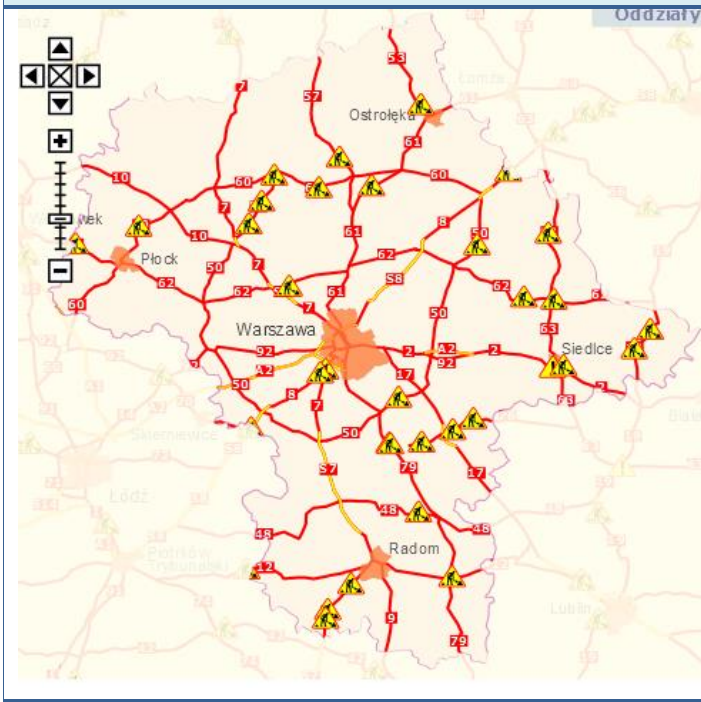

Utrudnienia na drogach

Drogi krajowe