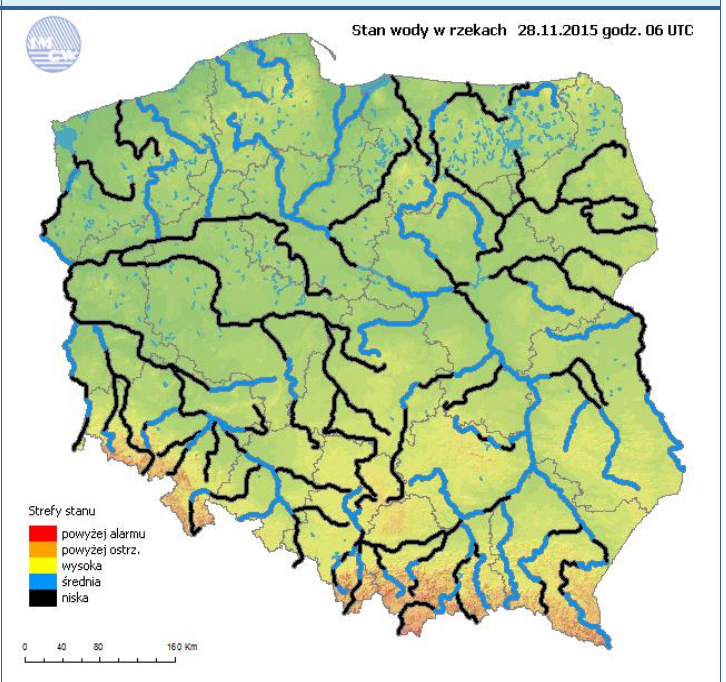

Skala jakości powietrza

	PM10 - 1h	PM10 - 24h	NO ₂ - 1h	CO - 8h	O ₃ - 1h	O ₃ - 8h	SO ₂ - 1h	SO ₂ - 24h
Bardzo dobry	0-20	0-20	0-40	0-2000	0-24	0-24	0-70	0-28
Dobry	20-60	20-60	40-120	2000-6000	24-72	24-72	70-210	28-80
Umiarkowany	60-100	60-100	120-200	6000-10000	72-120	72-120	210-350	80-100
Dostateczny	100-140	100-140	200-280	10000-140000	120-168	120-168	350-490	100-125
Zły	140-200	140-200	280-400	>140000	168-240	168-240	490-700	>125
Bardzo zły	>200	>200	>400		>240	>240	>700	

Utrudnienia na drogach

Drogi krajowe

Drogi wojewódzkie

INFORMACJE HYDROLOGICZNO - METEOROLOGICZNE

Rozkład dobowej sumy opadów

Stan wody na głównych rzekach Polski

Prognoza pogody na dziś

Pogoda na jutro

Ostrzeżenia meteorologiczne

OSTRZEŻENIE Nr 71

Zjawisko/Stopień zagrożenia: Opady marznące/2

Obszar: województwo mazowieckie

Ważność: od godz. 08:45 dnia 28.11.2015 do godz. 20:00 dnia 28.11.2015

Przebieg: Miejscami obserwuje się i prognozuje się dalsze występowanie marznącej mżawki, powodującej gołoledź.