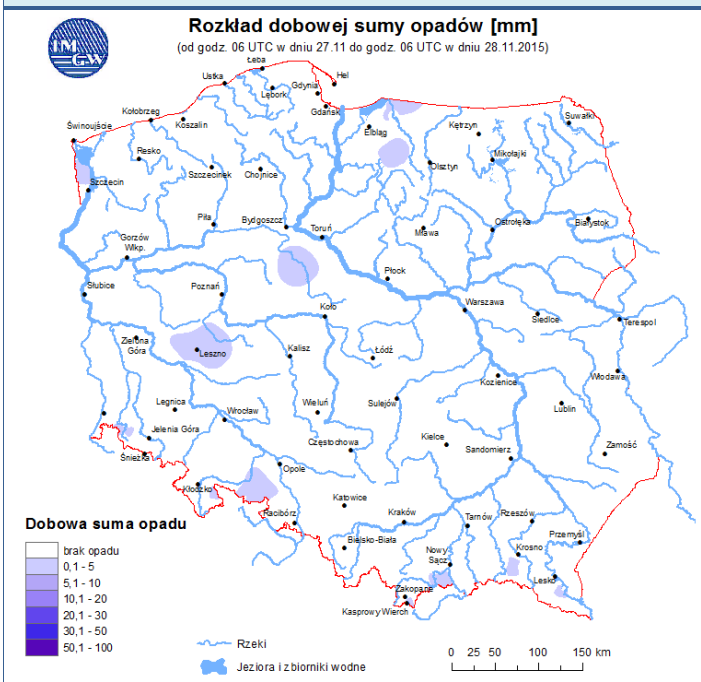

Skala jakości powietrza

	PM10 - 1h	PM10 - 24h	NO ₂ - 1h	CO - 8h	O ₃ - 1h	O ₃ - 8h	SO ₂ - 1h	SO ₂ - 24h
Bardzo dobry	0-20	0-20	0-40	0-2000	0-24	0-24	0-70	0-28
Dobry	20-60	20-60	40-120	2000-6000	24-72	24-72	70-210	28-80
Umiarkowany	60-100	60-100	120-200	6000-10000	72-120	72-120	210-350	80-100
Dostateczny	100-140	100-140	200-280	10000-140000	120-168	120-168	350-490	100-125
Zły	140-200	140-200	280-400	>140000	168-240	168-240	490-700	>125
Bardzo zły	>200	>200	>400		>240	>240	>700	

Utrudnienia na drogach

Drogi krajowe

Drogi wojewódzkie

INFORMACJE HYDROLOGICZNO - METEOROLOGICZNE

Rozkład dobowej sumy opadów

Stan wody na głównych rzekach Polski

Prognoza pogody na dziś

Pogoda na jutro

Ostrzeżenia meteorologiczne

OSTRZEŻENIE Nr 71

Zjawisko/Stopień zagrożenia: Opady marznące/2

Obszar: województwo mazowieckie

Ważność: od godz. 08:45 dnia 28.11.2015 do godz. 20:00 dnia 28.11.2015

Przebieg: Miejscami obserwuje się i prognozuje się dalsze występowanie marznącej mżawki, powodującej gołoledź.