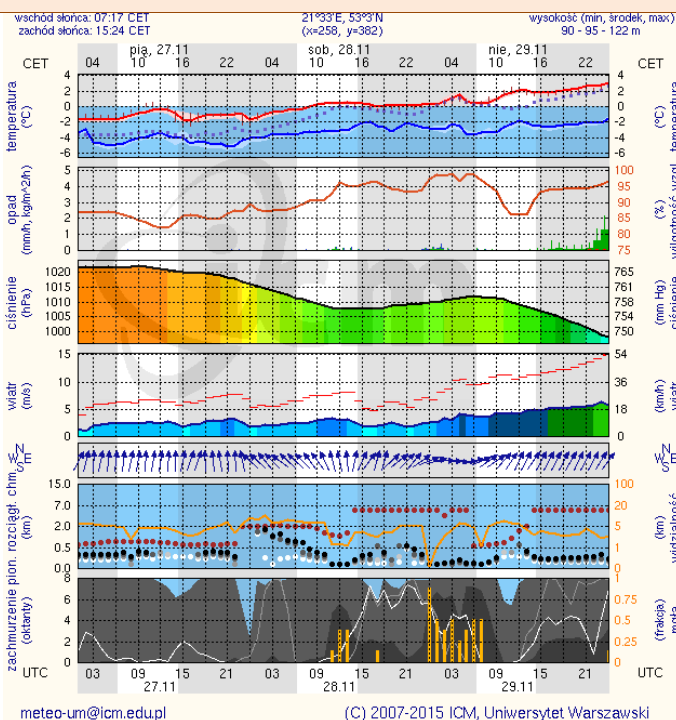

Płock

Ciechanów

Ostrołęka

Siedlce