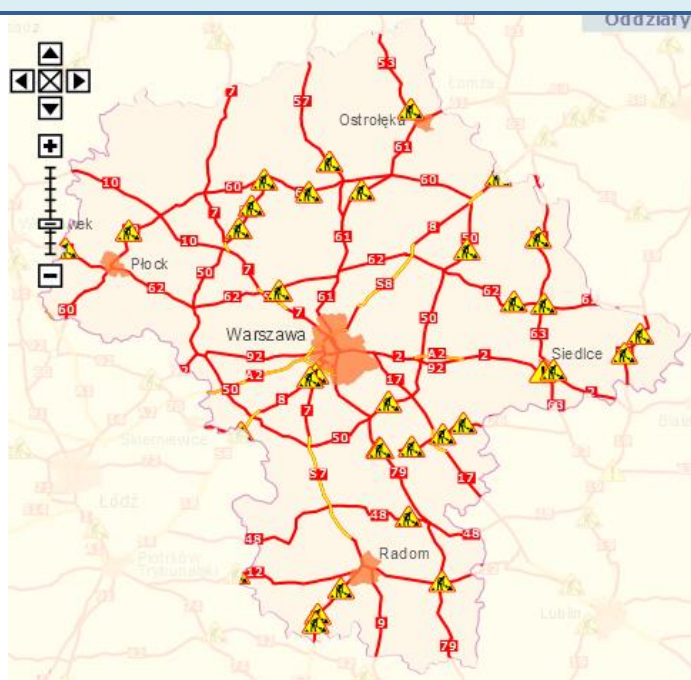

Skala jakości powietrza

	PM10 - 1h	PM10 - 24h	NO₂ - 1h	CO - 8h	O₃ - 1h	O₃ - 8h	SO₂ - 1h	SO₂ - 24h
Bardzo dobry	0-20	0-20	0-40	0-2000	0-24	0-24	0-70	0-25
Dobry	20-60	20-60	40-120	2000-6000	24-72	24-72	70-210	25-50
Umiarkowany	60-100	60-100	120-200	6000-10000	72-120	72-120	210-360	60-100
Dostateczny	100-140	100-140	200-280	10000-140000	120-168	120-168	360-490	100-125
Zły	140-200	140-200	280-400	>140000	168-240	168-240	490-700	>125
Bardzo zły	>200	>200	>400		>240	>240	>700	

Utrudnienia na drogach

Drogi krajowe