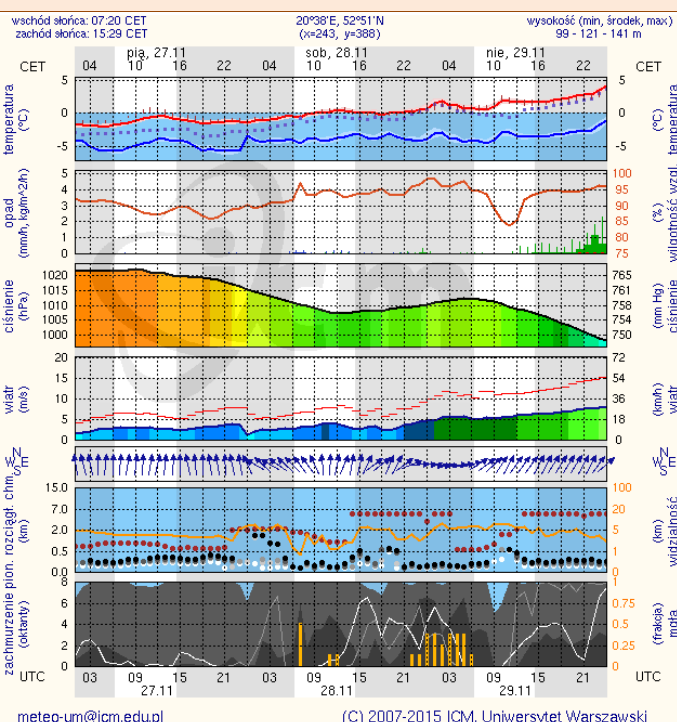

ZESTAWIENIE DANYCH STATYSTYCZNYCH
za okres: 27.11 – 28.11.2015 r.

	KOMENDA STOŁECZNA POLICJI		W analizowanym okresie	Od początku roku
	1) Odnotowano wypadków	ogółem	7	2123
2) Ofiary śmiertelne w wypadkach drogowych/ kolejowych/ lotniczych		2/0/0	114/13/0	
3) Osoby ranne w wypadkach drogowych/kolejowych/lotniczych		6/0/0	2351/1/2	
4) Utonięcia /wychłodzenia		0/0	20/0	
	KOMENDA WOJEWÓDZKA POLICJI		W analizowanym okresie	Od początku roku
	1) Odnotowano wypadków	ogółem	5	1923
2) Ofiary śmiertelne w wypadkach drogowych/ kolejowych/ lotniczych		1/0/0	247/6/3	
3) Osoby ranne w wypadkach drogowych/kolejowych/lotniczych		6/0/0	2362/4/2	
4) Utonięcia/wychłodzenia		0/0	38/1	
	KOMENDA WOJEWÓDZKA PAŃSTWOWEJ STRAŻY POŻARNEJ		W analizowanym okresie	Od początku roku
	1) Liczba pożarów (w tym pożary traw)	ogółem	23	21565
2) Ofiary śmiertelne w pożarach/zaczadzenia		1/0	614/8	
3) Osoby ranne w pożarach/zatrute CO		1/0	397/11	
	NADWIŚLAŃSKI ODDZIAŁ STRAŻY GRANICZNEJ		W dniu 27.11.2015	Od początku roku
	1) Ruch graniczny: schengen/ non-schengen	ogółem	27089/11275	9450160/ 4096991
2) Złożone wnioski o nadanie statusu uchodźcy		2	968	
3) Cudzoziemcy, którym odmówiono wjazdu do RP/zatrzymano		0/4	428/1010	

Ostrzeżenia hydro/meteorologiczne

B R A K

METEOROGRAMY

dla głównych miast województwa mazowieckiego :

Warszawa

Radom

Płock

Ciechanów