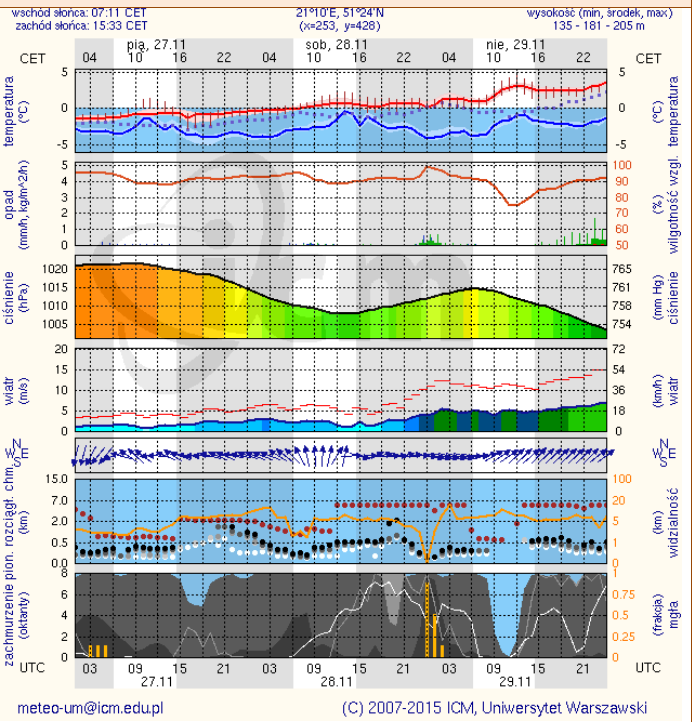

ZESTAWIENIE DANYCH STATYSTYCZNYCH
za okres: 27.11 – 28.11.2015 r.

	KOMENDA STOŁECZNA POLICJI		W analizowanym okresie	Od początku roku
	1) Odnotowano wypadków	ogółem	7	2123
2) Ofiary śmiertelne w wypadkach drogowych/ kolejowych/ lotniczych		2/0/0	114/13/0	
3) Osoby ranne w wypadkach drogowych/kolejowych/lotniczych		6/0/0	2351/1/2	
4) Utonięcia /wychłodzenia		0/0	20/0	
	KOMENDA WOJEWÓDZKA POLICJI		W analizowanym okresie	Od początku roku
	1) Odnotowano wypadków	ogółem	5	1923
2) Ofiary śmiertelne w wypadkach drogowych/ kolejowych/ lotniczych		1/0/0	247/6/3	
3) Osoby ranne w wypadkach drogowych/kolejowych/lotniczych		6/0/0	2362/4/2	
4) Utonięcia/wychłodzenia		0/0	38/1	
	KOMENDA WOJEWÓDZKA PAŃSTWOWEJ STRAŻY POŻARNEJ		W analizowanym okresie	Od początku roku
	1) Liczba pożarów (w tym pożary traw)	ogółem	23	21565
2) Ofiary śmiertelne w pożarach/zaczadzenia		1/0	614/8	
3) Osoby ranne w pożarach/zatrute CO		1/0	397/11	
	NADWIŚLAŃSKI ODDZIAŁ STRAŻY GRANICZNEJ		W dniu 27.11.2015	Od początku roku
	1) Ruch graniczny: schengen/ non-schengen	ogółem	27089/11275	9450160/ 4096991
2) Złożone wnioski o nadanie statusu uchodźcy		2	968	
3) Cudzoziemcy, którym odmówiono wjazdu do RP/zatrzymano		0/4	428/1010	

Ostrzeżenia hydro/meteorologiczne

B R A K

METEOROGRAMY

dla głównych miast województwa mazowieckiego :

Warszawa

Radom

Płock

Ciechanów