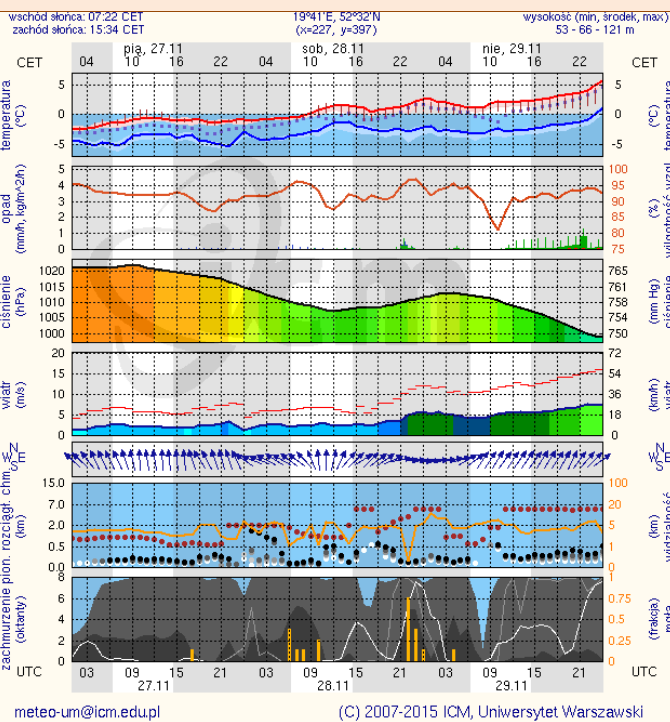

ZESTAWIENIE DANYCH STATYSTYCZNYCH
za okres: 27.11 – 28.11.2015 r.

	KOMENDA STOŁECZNA POLICJI		W analizowanym okresie	Od początku roku
	1) Odnotowano wypadków	ogółem	7	2123
2) Ofiary śmiertelne w wypadkach drogowych/ kolejowych/ lotniczych		2/0/0	114/13/0	
3) Osoby ranne w wypadkach drogowych/kolejowych/lotniczych		6/0/0	2351/1/2	
4) Utonięcia /wychłodzenia		0/0	20/0	
	KOMENDA WOJEWÓDZKA POLICJI		W analizowanym okresie	Od początku roku
	1) Odnotowano wypadków	ogółem	5	1923
2) Ofiary śmiertelne w wypadkach drogowych/ kolejowych/ lotniczych		1/0/0	247/6/3	
3) Osoby ranne w wypadkach drogowych/kolejowych/lotniczych		6/0/0	2362/4/2	
4) Utonięcia/wychłodzenia		0/0	38/1	
	KOMENDA WOJEWÓDZKA PAŃSTWOWEJ STRAŻY POŻARNEJ		W analizowanym okresie	Od początku roku
	1) Liczba pożarów (w tym pożary traw)	ogółem	23	21565
2) Ofiary śmiertelne w pożarach/zaczadzenia		1/0	614/8	
3) Osoby ranne w pożarach/zatrute CO		1/0	397/11	
	NADWIŚLAŃSKI ODDZIAŁ STRAŻY GRANICZNEJ		W dniu 27.11.2015	Od początku roku
	1) Ruch graniczny: schengen/ non-schengen	ogółem	27089/11275	9450160/ 4096991
2) Złożone wnioski o nadanie statusu uchodźcy		2	968	
3) Cudzoziemcy, którym odmówiono wjazdu do RP/zatrzymano		0/4	428/1010	

Utrudnienia na drogach

Drogi krajowe

Drogi wojewódzkie

INFORMACJE HYDROLOGICZNO - METEOROLOGICZNE

Rozkład dobowej sumy opadów

Stan wody na głównych rzekach Polski

Prognoza pogody na dziś

Pogoda na jutro

Ostrzeżenia hydro/meteorologiczne

B R A K

METEOROGRAMY

dla głównych miast województwa mazowieckiego :

Warszawa

Radom

Płock

Ciechanów