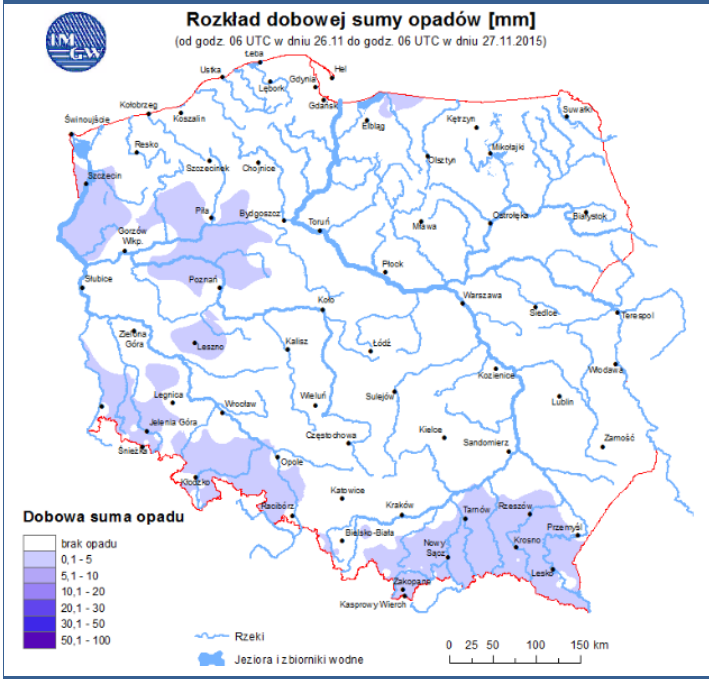

Skala jakości powietrza

	PM10 - 1h	PM10 - 24h	NO ₂ - 1h	CO - 8h	O ₃ - 1h	O ₃ - 8h	SO ₂ - 1h	SO ₂ - 24h
Bardzo dobry	0-20	0-20	0-40	0-2000	0-24	0-24	0-70	0-25
Dobry	20-60	20-60	40-120	2000-6000	24-72	24-72	70-210	25-50
Umiarkowany	60-100	60-100	120-200	6000-10000	72-120	72-120	210-360	60-100
Dostateczny	100-140	100-140	200-280	10000-140000	120-168	120-168	360-490	100-125
Zły	140-200	140-200	280-400	>140000	168-240	168-240	490-700	>125
Bardzo zły	>200	>200	>400		>240	>240	>700	

Utrudnienia na drogach

Drogi krajowe

Drogi wojewódzkie

INFORMACJE HYDROLOGICZNO - METEOROLOGICZNE

Rozkład dobowej sumy opadów

Stan wody na głównych rzekach Polski

Prognoza pogody na dziś

Pogoda na jutro