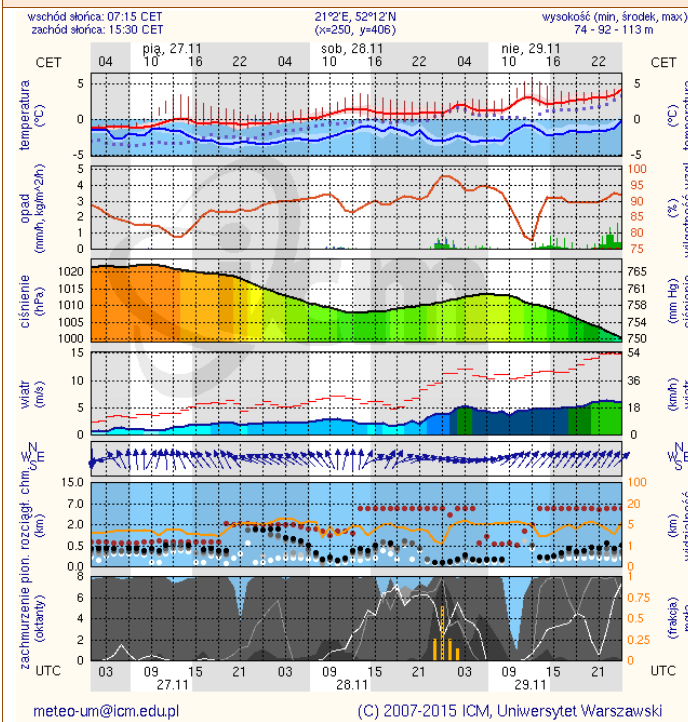

ZESTAWIENIE DANYCH STATYSTYCZNYCH
za okres: 27.11 – 28.11.2015 r.

	KOMENDA STOŁECZNA POLICJI		W analizowanym okresie	Od początku roku
	1) Odnotowano wypadków	ogółem	7	2123
2) Ofiary śmiertelne w wypadkach drogowych/ kolejowych/ lotniczych		2/0/0	114/13/0	
3) Osoby ranne w wypadkach drogowych/kolejowych/lotniczych		6/0/0	2351/1/2	
4) Utonięcia /wychłodzenia		0/0	20/0	
	KOMENDA WOJEWÓDZKA POLICJI		W analizowanym okresie	Od początku roku
	1) Odnotowano wypadków	ogółem	5	1923
2) Ofiary śmiertelne w wypadkach drogowych/ kolejowych/ lotniczych		1/0/0	247/6/3	
3) Osoby ranne w wypadkach drogowych/kolejowych/lotniczych		6/0/0	2362/4/2	
4) Utonięcia/wychłodzenia		0/0	38/1	
	KOMENDA WOJEWÓDZKA PAŃSTWOWEJ STRAŻY POŻARNEJ		W analizowanym okresie	Od początku roku
	1) Liczba pożarów (w tym pożary traw)	ogółem	23	21565
2) Ofiary śmiertelne w pożarach/zaczadzenia		1/0	614/8	
3) Osoby ranne w pożarach/zatrute CO		1/0	397/11	
	NADWIŚLAŃSKI ODDZIAŁ STRAŻY GRANICZNEJ		W dniu 27.11.2015	Od początku roku
	1) Ruch graniczny: schengen/ non-schengen	ogółem	27089/11275	9450160/ 4096991
2) Złożone wnioski o nadanie statusu uchodźcy		2	968	
3) Cudzoziemcy, którym odmówiono wjazdu do RP/zatrzymano		0/4	428/1010	

Utrudnienia na drogach

Drogi krajowe

Drogi wojewódzkie

INFORMACJE HYDROLOGICZNO - METEOROLOGICZNE

Rozkład dobowej sumy opadów

Stan wody na głównych rzekach Polski

Prognoza pogody na dziś

Pogoda na jutro

Ostrzeżenia hydro/meteorologiczne

B R A K

METEOROGRAMY

dla głównych miast województwa mazowieckiego :

Warszawa

Radom

Płock

Ciechanów