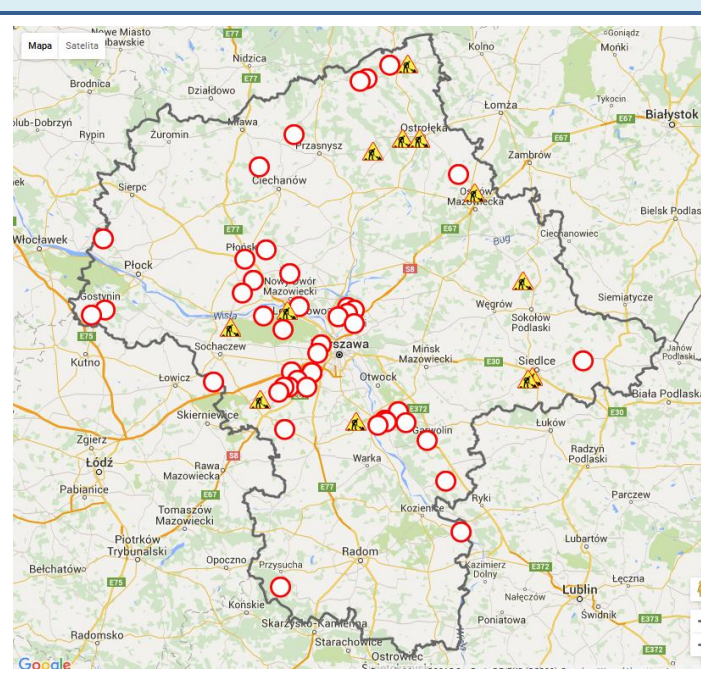

Drogi wojewódzkie