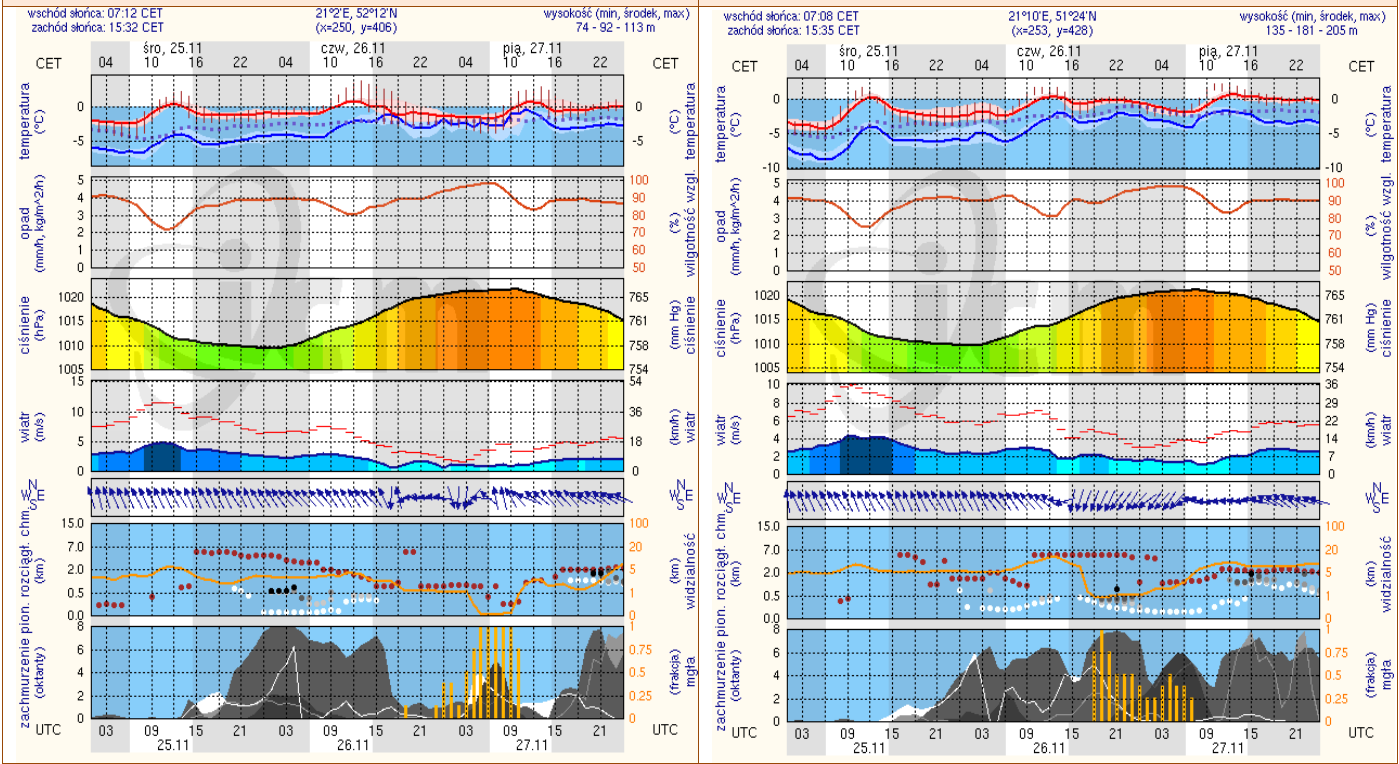

METEOGRAMY

dla głównych miast województwa mazowieckiego:

Warszawa

Radom