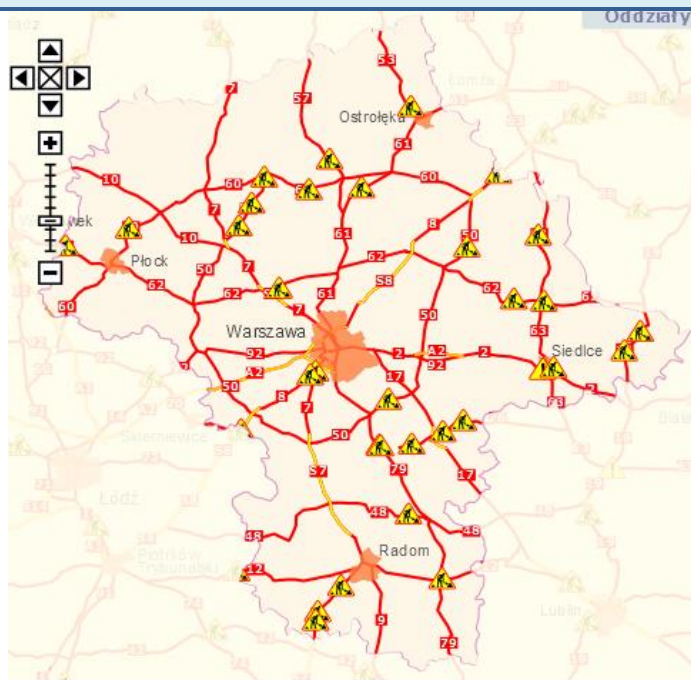

Utrudnienia na drogach

Drogi krajowe