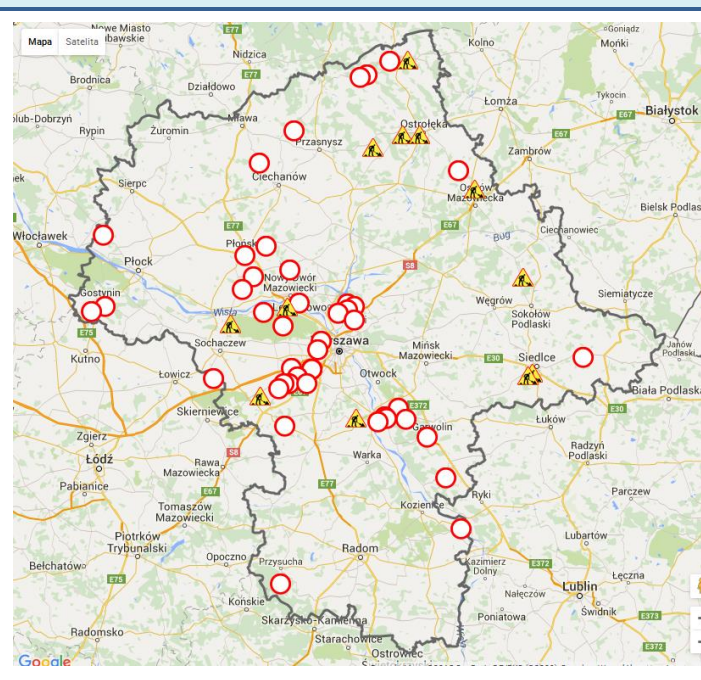

## ZAGROŻENIA ŚRODOWISKA

Wyniki pomiarów zanieczyszczeń powietrza za minioną dobę [w  $\mu\text{g}/\text{m}^3$ ] na automatycznych stacjach WIOŚ w Warszawie

DATA

24-11-2015

Kalendarz

Prezentuj dane

Stacja	PM10		NO2		CO		O3		SO2-S1		SO2-S24	
	$\mu\text{g}/\text{m}^3$	% LV	$\mu\text{g}/\text{m}^3$	% LV	$\mu\text{g}/\text{m}^3$	% LV	$\mu\text{g}/\text{m}^3$	% LV	$\mu\text{g}/\text{m}^3$	% LV	$\mu\text{g}/\text{m}^3$	% LV
Belsk-IGFPAN			27.2	13.57	489	4.89	37.2	30.87	4.8	1.37	1.7	1.35
Granica-KPN			38	18.95			27	22.41	7.1	2.03	4.1	3.27
Legionowo-Ze grzyńska			35	17.46			14.8	12.28	11.9	3.4	5.9	4.7
Piastów-Pułaskiego			51.9	25.89			17.5	14.52	12.2	3.48	7.2	5.74
Płock-Reja	42.3	83.76	45.8	22.84	1013	10.13			12.6	3.59	5.4	4.3
Płock-Gimnazjum			41.1	20.5	668	6.68	28	23.24	7.6	2.17	4.4	3.51
Radom-Tochtermana	35.5	70.3	49.5	24.69	882	8.82	31.7	26.31	13.3	3.79	7	5.58
Siedlce-Konarskiego	55.3	109.5	42.3	21.1	972	9.72	30.1	24.98	10.2	2.91	6.9	5.5
Warszawa-Komunikacyjna	61.7	122.18	120.2	59.95	1481	14.81						
Warszawa-Marszałkowska			64	31.92	1084	10.84						
Warszawa-Podlesna							13.6	11.29				
Warszawa-Targówek	30.8	60.99	60.5	30.17	1792	17.92	15.6	12.95	11.9	3.4	4.9	3.9
Warszawa-Ursynów	35.2	69.7	64.8	32.32			15.6	12.95	7.1	2.03	5.1	4.06
Żyrdów-Roosevelta	34.1	67.52	46.3	23.09			27.3	22.66	7.8	2.23	4.9	3.9

# Utrudnienia na drogach

## Drogi krajowe

## Drogi wojewódzkie