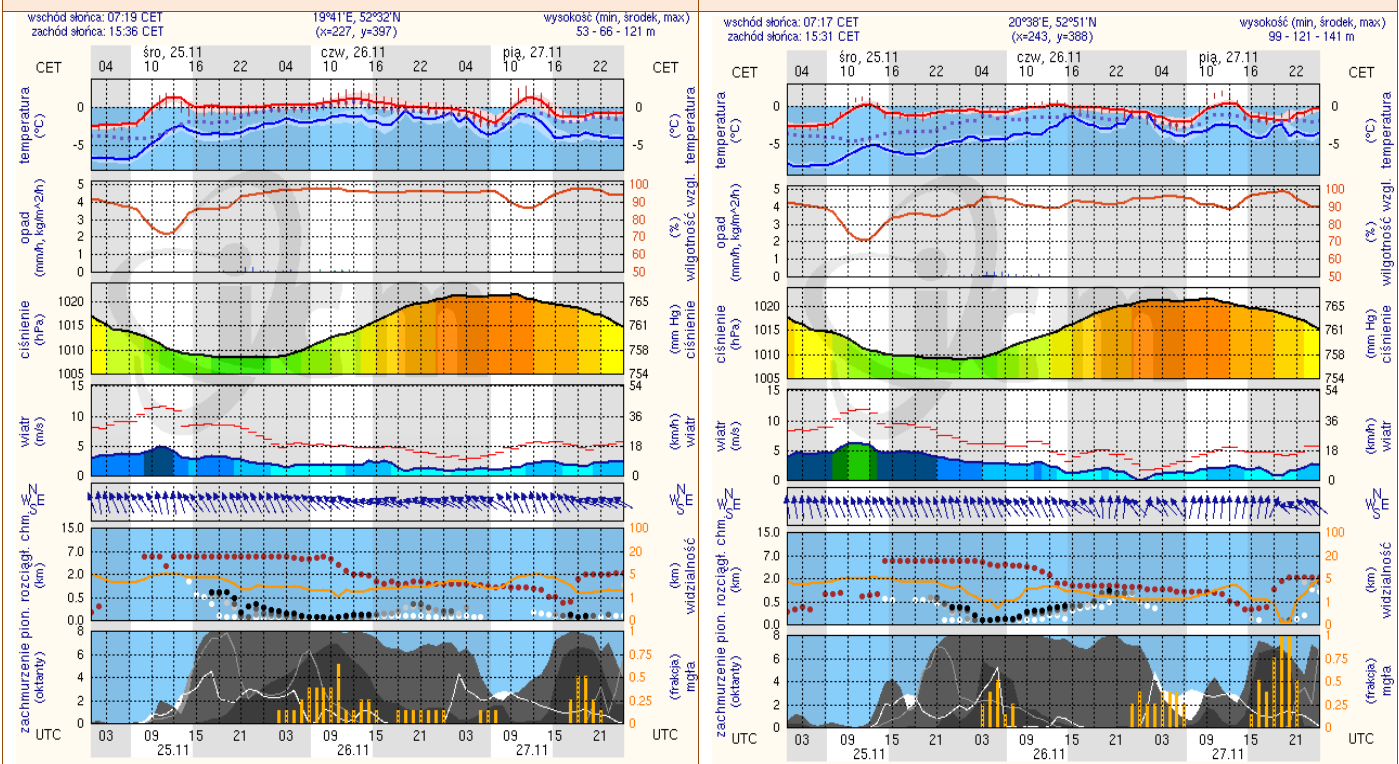

Płock

Ciechanów