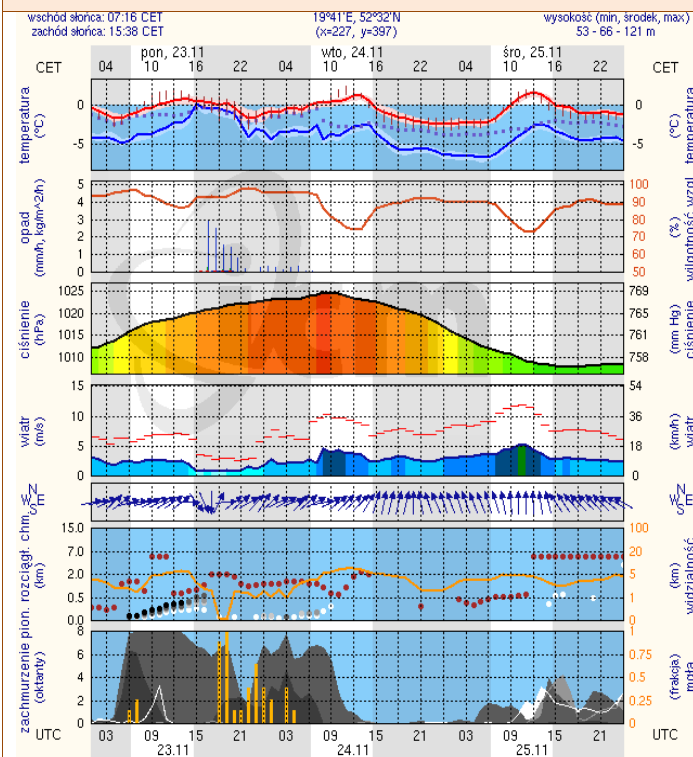

Płock

Ciechanów

meteo-um@icm.edu.pl

(C) 2007-2015 ICM, Uniwersytet Warszawski

meteo-um@icm.edu.pl

(C) 2007-2015 ICM, Uniwersytet Warszawski