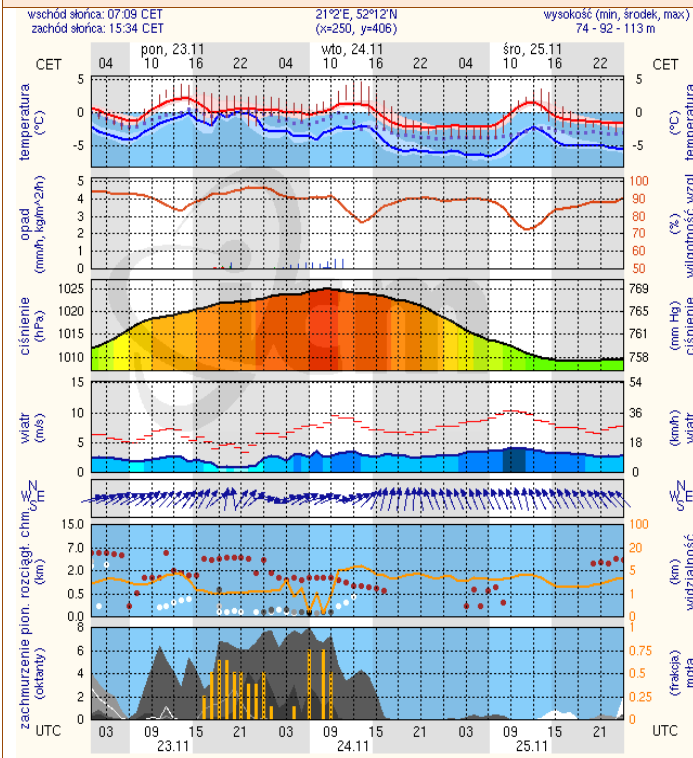

BIULETYN INFORMACYJNY NR 327/2015
za okres od 23.11.2015 r. godz. 8.00 do 24.11.2015 r. do godz. 8.00

wtorek, 24.11.2015 r.

Najważniejsze zdarzenia z minionej doby

1.m. Czarnowąż (pow. węgrowski)- wypadek drogowy

Skala jakości powietrza

	PM10 - 1h	PM10 - 24h	NO ₂ - 1h	CO - 8h	O ₃ - 1h	O ₃ - 8h	SO ₂ - 1h	SO ₂ - 24h
Bardzo dobry	0-20	0-20	0-40	0-2000	0-24	0-24	0-70	0-25
Dobry	20-60	20-60	40-120	2000-6000	24-72	24-72	70-210	25-60
Umiarkowany	60-100	60-100	120-200	6000-10000	72-120	72-120	210-360	60-100
Dostateczny	100-140	100-140	200-260	10000-140000	120-168	120-168	360-490	100-125
Zły	140-200	140-200	260-400	>140000	168-240	168-240	490-700	>125
Bardzo zły	>200	>200	>400		>240	>240	>700	

Strefy stanu

Stan wody na głównych rzekach Polski

Rozkład dobowej sumy opadów [mm]
(od godz. 06 UTC w dniu 22.11 do godz. 06 UTC w dniu 23.11.2015)

Dobowa suma opadu

Rzeki
Jeziora i zbiorniki wodne

0 25 50 100 150 km

Prognoza pogody na dziś

Pogoda na jutro

Ostrzeżenia hydro/meteorologiczne

B R A K

METEOROGRAMY

dla głównych miast województwa mazowieckiego:

Warszawa

Radom