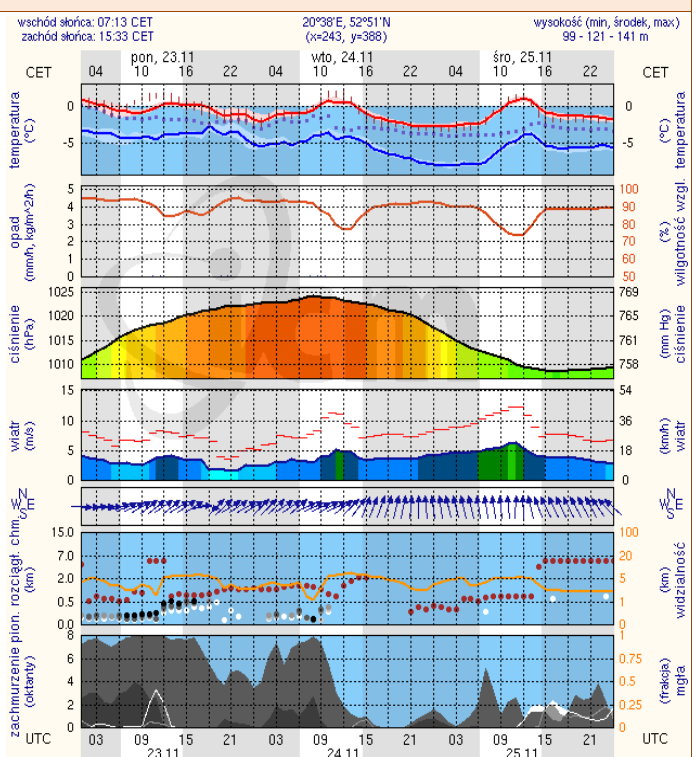

Płock

Ciechanów

meteo-um@icm.edu.pl

(C) 2007-2015 ICM, Uniwersytet Warszawski

meteo-um@icm.edu.pl

(C) 2007-2015 ICM, Uniwersytet Warszawski