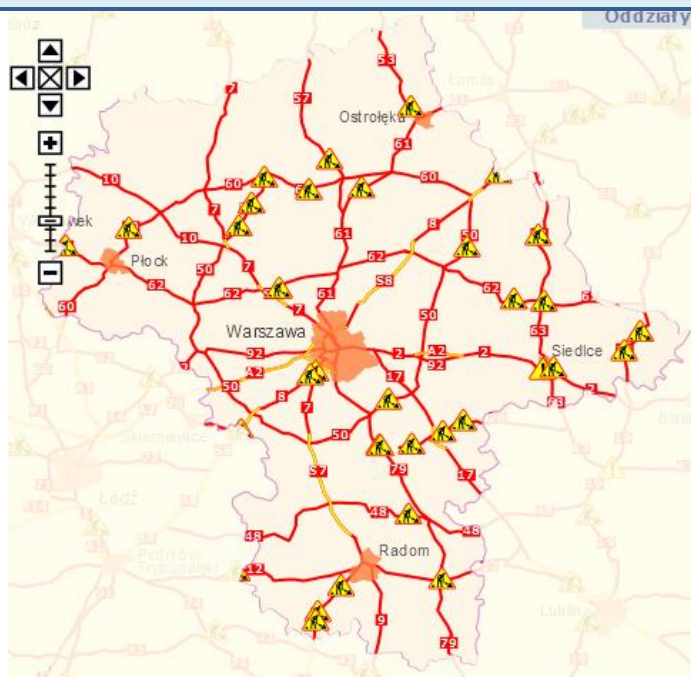

Utrudnienia na drogach

Drogi krajowe