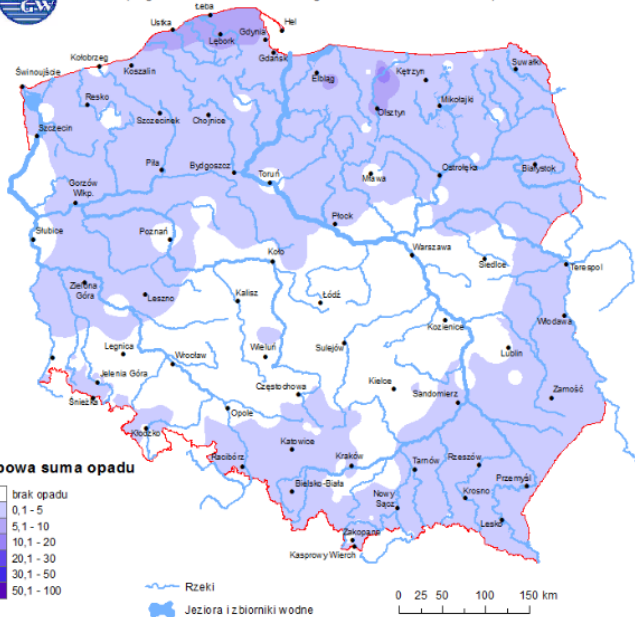

BIULETYN INFORMACYJNY NR 327/2015
za okres od 23.11.2015 r. godz. 8.00 do 24.11.2015 r. do godz. 8.00

wtorek, 24.11.2015 r.

Najważniejsze zdarzenia z minionej doby

1.m. Czarnowąż (pow. węgrowski)- wypadek drogowy

Skala jakości powietrza

	PM10 - 1h	PM10 - 24h	NO ₂ - 1h	CO - 8h	O ₃ - 1h	O ₃ - 8h	SO ₂ - 1h	SO ₂ - 24h
Bardzo dobry	0-20	0-20	0-40	0-2000	0-24	0-24	0-70	0-25
Dobry	20-60	20-60	40-120	2000-6000	24-72	24-72	70-210	25-60
Umiarkowany	60-100	60-100	120-200	6000-10000	72-120	72-120	210-360	60-100
Dostateczny	100-140	100-140	200-260	10000-140000	120-168	120-168	360-490	100-125
Zły	140-200	140-200	260-400	>140000	168-240	168-240	490-700	>125
Bardzo zły	>200	>200	>400		>240	>240	>700	

Utrudnienia na drogach

Drogi krajowe

Drogi wojewódzkie

INFORMACJE HYDROLOGICZNO - METEOROLOGICZNE

Rozkład dobowej sumy opadów

Stan wody w rzekach 23.11.2015 godz. 06 UTC

POGODYNKA.PL

0 40 80 160 km

Strefy stanu

Stan wody na głównych rzekach Polski

Rozkład dobowej sumy opadów [mm]
(od godz. 06 UTC w dniu 22.11 do godz. 06 UTC w dniu 23.11.2015)

Dobowa suma opadu

Rzeki
Jeziora i zbiorniki wodne

0 25 50 100 150 km