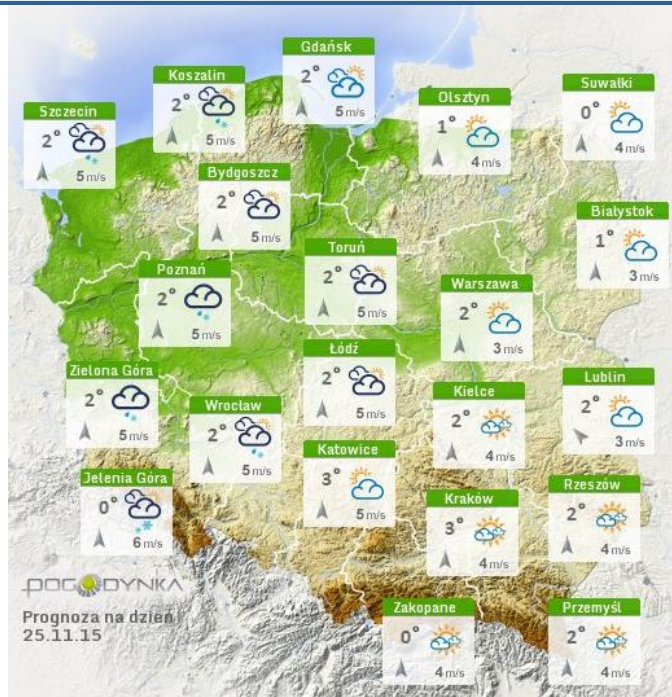

Utrudnienia na drogach

Drogi krajowe

Drogi wojewódzkie

INFORMACJE HYDROLOGICZNO - METEOROLOGICZNE

Rozkład dobowej sumy opadów

Stan wody w rzekach 23.11.2015 godz. 06 UTC

POGODYNKA.PL

0 40 80 160 km

Strefy stanu

Stan wody na głównych rzekach Polski

Rozkład dobowej sumy opadów [mm]
(od godz. 06 UTC w dniu 22.11 do godz. 06 UTC w dniu 23.11.2015)

Dobowa suma opadu

Rzeki
Jeziora i zbiorniki wodne

0 25 50 100 150 km

Prognoza pogody na dziś

Pogoda na jutro

Ostrzeżenia hydro/meteorologiczne

B R A K

METEOROGRAMY

dla głównych miast województwa mazowieckiego:

Warszawa

Radom