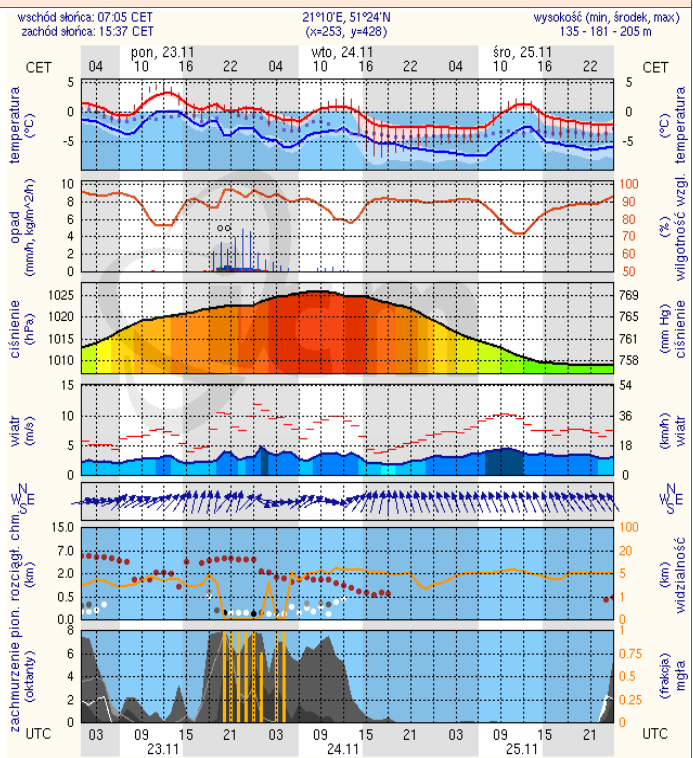

Skala jakości powietrza

	PM10 - 1h	PM10 - 24h	NO ₂ - 1h	CO - 8h	O ₃ - 1h	O ₃ - 8h	SO ₂ - 1h	SO ₂ - 24h
Bardzo dobry	0-20	0-20	0-40	0-2000	0-24	0-24	0-70	0-25
Dobry	20-60	20-60	40-120	2000-6000	24-72	24-72	70-210	25-60
Umiarkowany	60-100	60-100	120-200	6000-10000	72-120	72-120	210-360	60-100
Dostateczny	100-140	100-140	200-260	10000-140000	120-168	120-168	360-490	100-125
Zły	140-200	140-200	260-400	>140000	168-240	168-240	490-700	>125
Bardzo zły	>200	>200	>400		>240	>240	>700	

Strefy stanu

Stan wody na głównych rzekach Polski

Rozkład dobowej sumy opadów [mm]
(od godz. 06 UTC w dniu 22.11 do godz. 06 UTC w dniu 23.11.2015)

Dobowa suma opadu

Rzeki
Jeziora i zbiorniki wodne

0 25 50 100 150 km

Prognoza pogody na dziś

Pogoda na jutro

Ostrzeżenia hydro/meteorologiczne

B R A K

METEOROGRAMY

dla głównych miast województwa mazowieckiego:

Warszawa

Radom