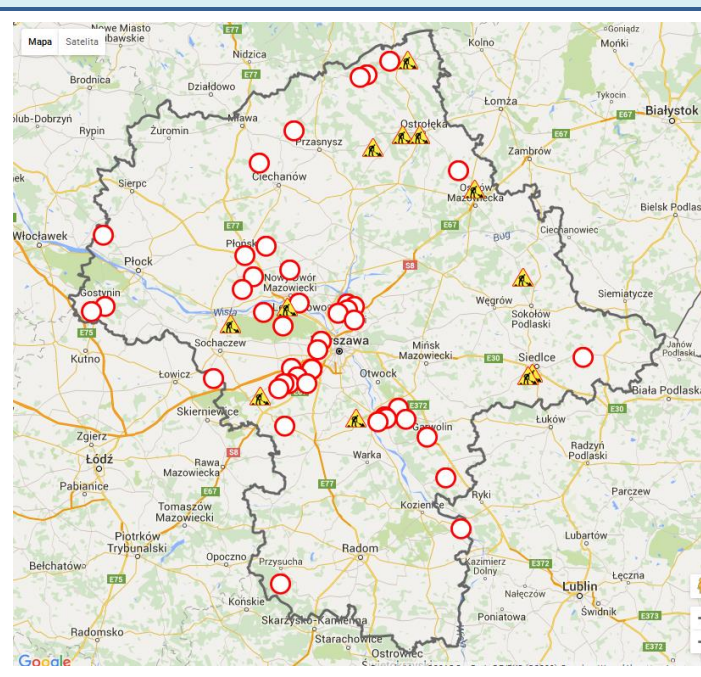

ZAGROŻENIA ŚRODOWISKA

Wyniki pomiarów zanieczyszczeń powietrza za minioną dobę [w µg/m³] na automatycznych stacjach WIOŚ w Warszawie

DATA: 23-11-2015 < > Kalendarz Prezentuj dane

Stacja	PM10		NO2		CO		O3		SO2-S1		SO2-S24	
	µg/m3	% LV	µg/m3	% LV	µg/m3	% LV	µg/m3	% LV	µg/m3	% LV	µg/m3	% LV
Belsk-IGFPAN			32.3	16.11	499	4.99	36.9	30.62	4.6	1.31	2.8	2.23
Granica-KPN			29.2	14.56			32.4	26.89	7.8	2.23	3.4	2.71
Legionowo-Zegrzyńska			37.6	18.75			27.5	22.82				
Piastów-Pułaskiego			77.6	38.7			27	22.41	13.6	3.88	9.2	7.33
Płock-Reja	40.4	80	63.5	31.67	1093	10.93			10.5	3	4.9	3.9
Płock-Gimnazjum			56.4	28.13	689	6.89	29.8	24.73	8.2	2.34	3.6	2.87
Radom-Tochtermana	37.9	75.05	55.4	27.63	948	9.48	22.8	18.92	21.9	6.25	9.3	7.41
Siedlce-Konarskiego	55.2	109.31	51.9	25.89	1032	10.32	33.5	27.8	30.3	8.64	9.4	7.49
Warszawa-Komunikacyjna	62.2	123.17	137.2	68.43	1661	16.61						
Warszawa-Marszałkowska			76	37.91	1066	10.66						
Warszawa-Podleśna							26.4	21.91				
Warszawa-Targówek	38.8	76.83	92.4	46.08	1787	17.87	21.3	17.68	30.2	8.62	7.4	5.9
Warszawa-Ursynów	29.6	58.61	72.5	36.16			25.6	21.24	14.5	4.14	7	5.58
Żyrardów-Roosevelta	46.1	91.29	51.8	25.84			32.8	27.22	13.7	3.91	6	4.78

Skala jakości powietrza

	PM10 - 1h	PM10 - 24h	NO ₂ - 1h	CO - 8h	O ₃ - 1h	O ₃ - 8h	SO ₂ - 1h	SO ₂ - 24h
Bardzo dobry	0-20	0-20	0-40	0-2000	0-24	0-24	0-70	0-25
Dobry	20-60	20-60	40-120	2000-6000	24-72	24-72	70-210	25-60
Umiarkowany	60-100	60-100	120-200	6000-10000	72-120	72-120	210-360	60-100
Dostateczny	100-140	100-140	200-260	10000-140000	120-168	120-168	360-490	100-125
Zły	140-200	140-200	260-400	>140000	168-240	168-240	490-700	>125
Bardzo zły	>200	>200	>400		>240	>240	>700	

Utrudnienia na drogach

Drogi krajowe

Drogi wojewódzkie

INFORMACJE HYDROLOGICZNO - METEOROLOGICZNE

Rozkład dobowej sumy opadów

Stan wody w rzekach 23.11.2015 godz. 06 UTC

POGODYNKA.PL

0 40 80 160 km