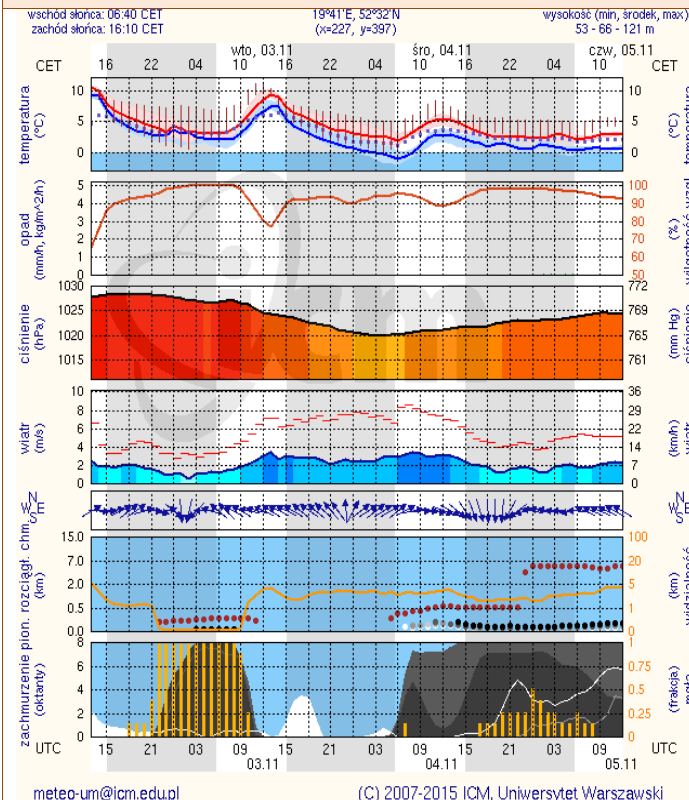

BIULETYN INFORMACYJNY NR 307/2015
za okres od 03.11.2015 r. godz. 8.00 do 04.11.2015 r. do godz. 8.00

środa, 04.11.2015 r.

Najważniejsze zdarzenia z minionej doby

1. **Warszawa** – w budynku GUS sprawdzenie nieznannej przesyłki zawierającej biały proszek.
2. **Warszawa** – rozszczelnienie rury gazowej średniego ciśnienia. Ewakuowano 20 osób.
3. **Warszawa** – pożar altany, 1 ofiara śmiertelna.
4. **Legionowo** – pożar mieszkania, 2 osoby ranne.

ZESTAWIENIE DANYCH STATYSTYCZNYCH
za okres: 03.11 – 04.11.2015 r.

	KOMENDA STOŁĘCZNA POLICJI		W analizowanym okresie	Od początku roku
	1) Odnotowano wypadków	ogółem	9	1937
	2) Ofiary śmiertelne w wypadkach drogowych/ kolejowych/ lotniczych		0/0/0	107/12/0
	3) Osoby ranne w wypadkach drogowych/kolejowych/lotniczych		9/0/0	2142/1/2
	4) Utonięcia /wychłodzenia		0/0	20/0
	KOMENDA WOJEWÓDZKA POLICJI		W analizowanym okresie	Od początku roku
	1) Odnotowano wypadków	ogółem	6	1783
	2) Ofiary śmiertelne w wypadkach drogowych/ kolejowych/ lotniczych		0/0/0	230/6/3
	3) Osoby ranne w wypadkach drogowych/kolejowych/lotniczych		8/0/0	2193/2/2
	4) Utonięcia/wychłodzenia		0/0	38/1
	KOMENDA WOJEWÓDZKA PAŃSTWOWEJ STRAŻY POŻARNEJ		W analizowanym okresie	Od początku roku
	1) Liczba pożarów (w tym pożary traw)	ogółem	31	24934
	2) Ofiary śmiertelne w pożarach/zaczadzenia		1/0	608/8
	3) Osoby ranne w pożarach/zatrute CO		0/0	377/11
	NADWIŚLAŃSKI ODDZIAŁ STRAŻY GRANICZNEJ		W dniu 03.11.2015 r.	Od początku roku
	1) Ruch graniczny: schengen/ non-schengen	ogółem	22798/10190	8827254/3819591
	2) Złożone wnioski o nadanie statusu uchodźcy		9	892
	3) Cudzoziemcy, którym odmówiono wjazdu do RP/zatrzymano		5/13	391/894

METEOROGRAMY

dla głównych miast województwa mazowieckiego:

Warszawa

Radom

Płock

Ciechanów

Ostrołęka

Siedlce