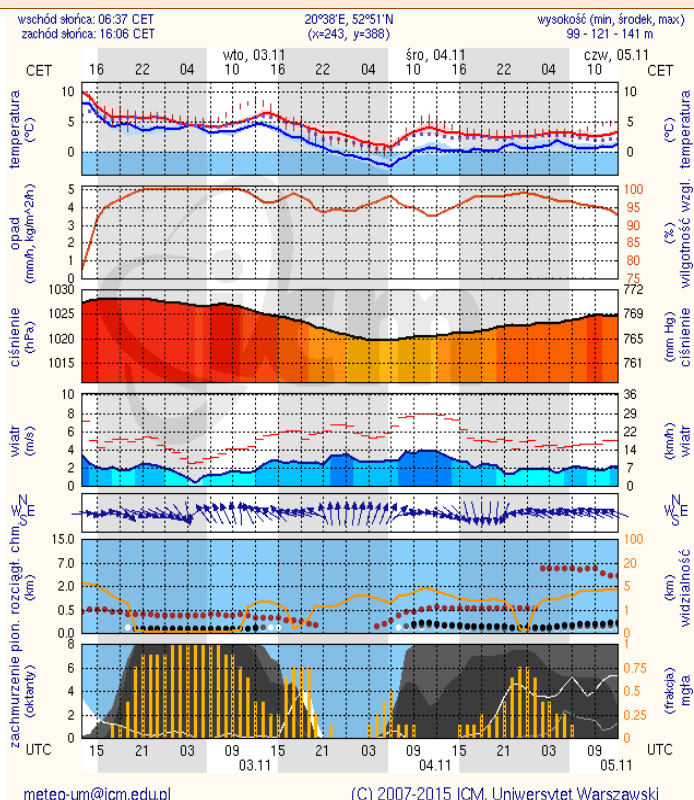

BIULETYN INFORMACYJNY NR 307/2015
za okres od 03.11.2015 r. godz. 8.00 do 04.11.2015 r. do godz. 8.00

środa, 04.11.2015 r.

Najważniejsze zdarzenia z minionej doby

1. **Warszawa** – w budynku GUS sprawdzenie nieznannej przesyłki zawierającej biały proszek.
2. **Warszawa** – rozszczelnienie rury gazowej średniego ciśnienia. Ewakuowano 20 osób.
3. **Warszawa** – pożar altany, 1 ofiara śmiertelna.
4. **Legionowo** – pożar mieszkania, 2 osoby ranne.

OSTRZEŻENIE Nr 65
Zjawisko: **Silna mgła**
Stopień zagrożenia: **1**

Biuro: Biuro Prognoz Meteorologicznych i Komeracyjnych
Obszar: województwo mazowieckie - subregion zachodni
Ważność: od 2015-11-03 18:00:00 do 2015-11-04 10:00:00
Przebieg: Na przeważającym obszarze subregionu prognozuje się mgły ograniczającą widzialność do 100 m.
Prawdopodobieństwo: 80%
Uwagi: Brak.
Czas wydania: 2015-11-03 16:47:00
Synoptyk: Katarzyna Ścisłowska

METEOROGRAMY

dla głównych miast województwa mazowieckiego:

Warszawa

Radom

Płock

Ciechanów

Ostrołęka

Siedlce