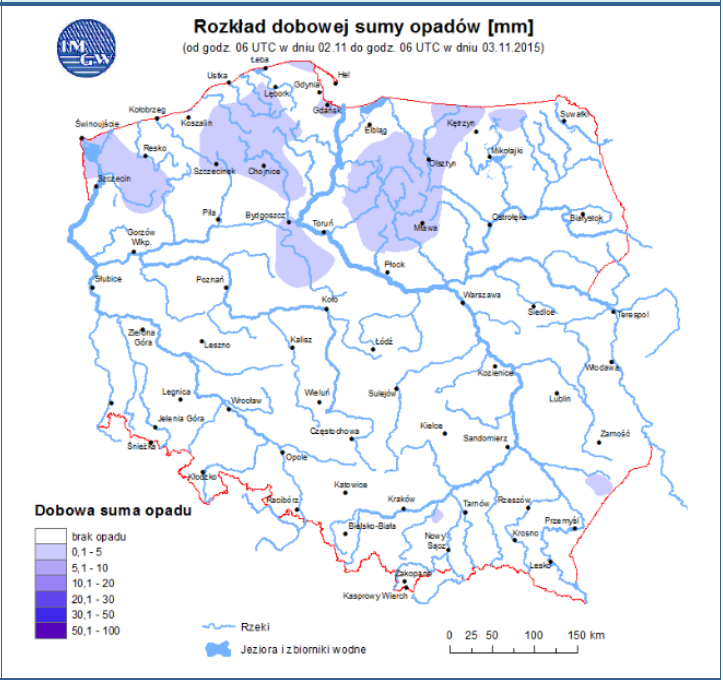

BIULETYN INFORMACYJNY NR 307/2015
za okres od 03.11.2015 r. godz. 8.00 do 04.11.2015 r. do godz. 8.00

środa, 04.11.2015 r.

Najważniejsze zdarzenia z minionej doby

1. **Warszawa** – w budynku GUS sprawdzenie nieznannej przesyłki zawierającej biały proszek.
2. **Warszawa** – rozszczelnienie rury gazowej średniego ciśnienia. Ewakuowano 20 osób.
3. **Warszawa** – pożar altany, 1 ofiara śmiertelna.
4. **Legionowo** – pożar mieszkania, 2 osoby ranne.

Utrudnienia na drogach

Drogi krajowe

Drogi wojewódzkie

INFORMACJE HYDROLOGICZNO - METEOROLOGICZNE

Rozkład dobowej sumy opadów

Stan wody na głównych rzekach Polski

Prognoza pogody na dziś

Pogoda na jutro

Ostrzeżenia hydro/meteorologiczne

OSTRZEŻENIE Nr 67
Zjawisko: **Silna mgła**
Stopień zagrożenia: **1**

Biuro: Biuro Prognoz Meteorologicznych i Komeracyjnych
Obszar: województwo mazowieckie - subregion wschodni
Ważność: od 2015-11-03 23:30:00 do 2015-11-04 09:00:00
Przebieg: Na przeważającym obszarze subregionu obserwuje się i przewiduje się dalsze występowanie mgieł ograniczających widzialność do 100 m.
Prawdopodobieństwo: powyżej 95%
Uwagi: Brak.
Czas wydania: 2015-11-03 23:25:00
Synoptyk: Szymon Ogórek