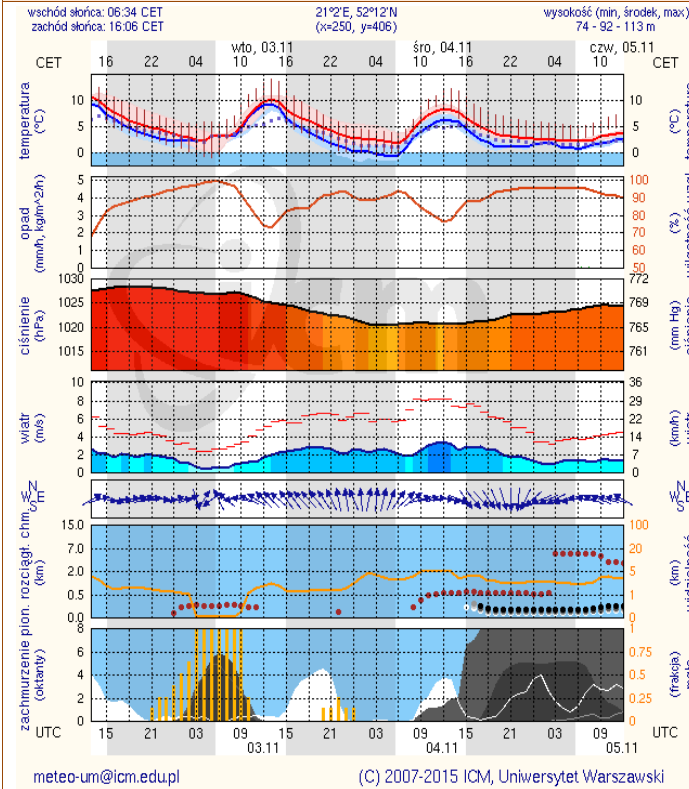

BIULETYN INFORMACYJNY NR 307/2015
za okres od 03.11.2015 r. godz. 8.00 do 04.11.2015 r. do godz. 8.00

środa, 04.11.2015 r.

Najważniejsze zdarzenia z minionej doby

1. **Warszawa** – w budynku GUS sprawdzenie nieznannej przesyłki zawierającej biały proszek.
2. **Warszawa** – rozszczelnienie rury gazowej średniego ciśnienia. Ewakuowano 20 osób.
3. **Warszawa** – pożar altany, 1 ofiara śmiertelna.
4. **Legionowo** – pożar mieszkania, 2 osoby ranne.

OSTRZEŻENIE Nr 66
Zjawisko: **Silna mgła**
Stopień zagrożenia: **1**

Biuro: Biuro Prognoz Meteorologicznych i Komeracyjnych
Obszar: województwo mazowieckie - subregion centralny
Ważność: od 2015-11-03 23:30:00 do 2015-11-04 09:00:00
Przebieg: Na przeważającym obszarze subregionu (na północ od Warszawy) obserwuje się i przewiduje się dalsze występowanie mgieł ograniczających widzialność do 100 m.
Prawdopodobieństwo: powyżej 95%
Uwagi: Brak.
Czas wydania: 2015-11-03 23:25:00
Synoptyk: Szymon Ogórek

OSTRZEŻENIE Nr 65
Zjawisko: **Silna mgła**
Stopień zagrożenia: **1**

Biuro: Biuro Prognoz Meteorologicznych i Komeracyjnych
Obszar: województwo mazowieckie - subregion zachodni
Ważność: od 2015-11-03 18:00:00 do 2015-11-04 10:00:00
Przebieg: Na przeważającym obszarze subregionu prognozuje się mgły ograniczającą widzialność do 100 m.
Prawdopodobieństwo: 80%
Uwagi: Brak.
Czas wydania: 2015-11-03 16:47:00
Synoptyk: Katarzyna Ścisłowska

METEOROGRAMY

dla głównych miast województwa mazowieckiego:

Warszawa

Radom

Płock

Ciechanów

Ostrołęka

Siedlce