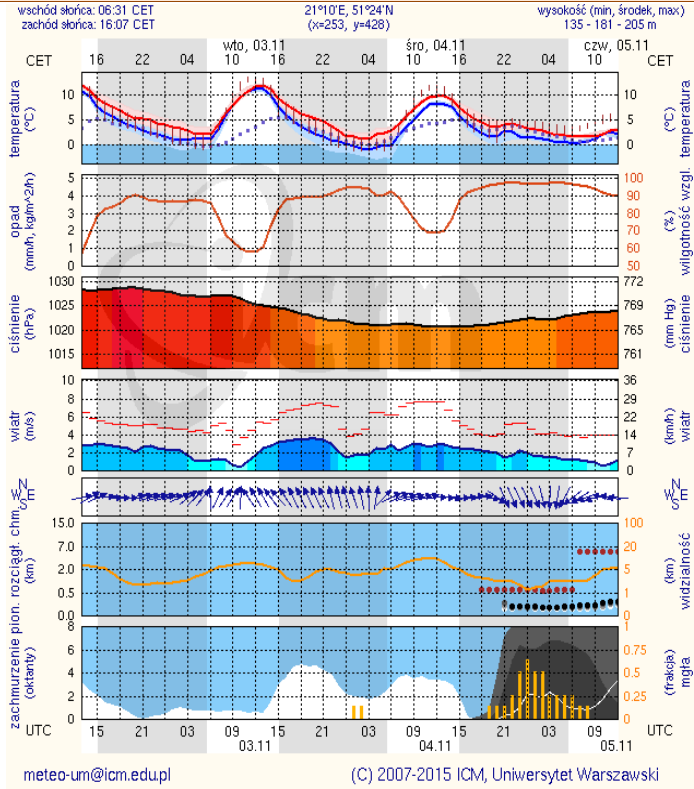

BIULETYN INFORMACYJNY NR 307/2015
za okres od 03.11.2015 r. godz. 8.00 do 04.11.2015 r. do godz. 8.00

środa, 04.11.2015 r.

Najważniejsze zdarzenia z minionej doby

1. **Warszawa** – w budynku GUS sprawdzenie nieznannej przesyłki zawierającej biały proszek.
2. **Warszawa** – rozszczelnienie rury gazowej średniego ciśnienia. Ewakuowano 20 osób.
3. **Warszawa** – pożar altany, 1 ofiara śmiertelna.
4. **Legionowo** – pożar mieszkania, 2 osoby ranne.

OSTRZEŻENIE Nr 66
Zjawisko: **Silna mgła**
Stopień zagrożenia: **1**

Biuro: Biuro Prognoz Meteorologicznych i Komeracyjnych
Obszar: województwo mazowieckie - subregion centralny
Ważność: od 2015-11-03 23:30:00 do 2015-11-04 09:00:00
Przebieg: Na przeważającym obszarze subregionu (na północ od Warszawy) obserwuje się i przewiduje się dalsze występowanie mgieł ograniczających widzialność do 100 m.
Prawdopodobieństwo: powyżej 95%
Uwagi: Brak.
Czas wydania: 2015-11-03 23:25:00
Synoptyk: Szymon Ogórek

OSTRZEŻENIE Nr 65
Zjawisko: **Silna mgła**
Stopień zagrożenia: **1**

Biuro: Biuro Prognoz Meteorologicznych i Komeracyjnych
Obszar: województwo mazowieckie - subregion zachodni
Ważność: od 2015-11-03 18:00:00 do 2015-11-04 10:00:00
Przebieg: Na przeważającym obszarze subregionu prognozuje się mgły ograniczającą widzialność do 100 m.
Prawdopodobieństwo: 80%
Uwagi: Brak.
Czas wydania: 2015-11-03 16:47:00
Synoptyk: Katarzyna Ścisłowska

METEOROGRAMY

dla głównych miast województwa mazowieckiego:

Warszawa

Radom

Płock

Ciechanów

Ostrołęka

Siedlce