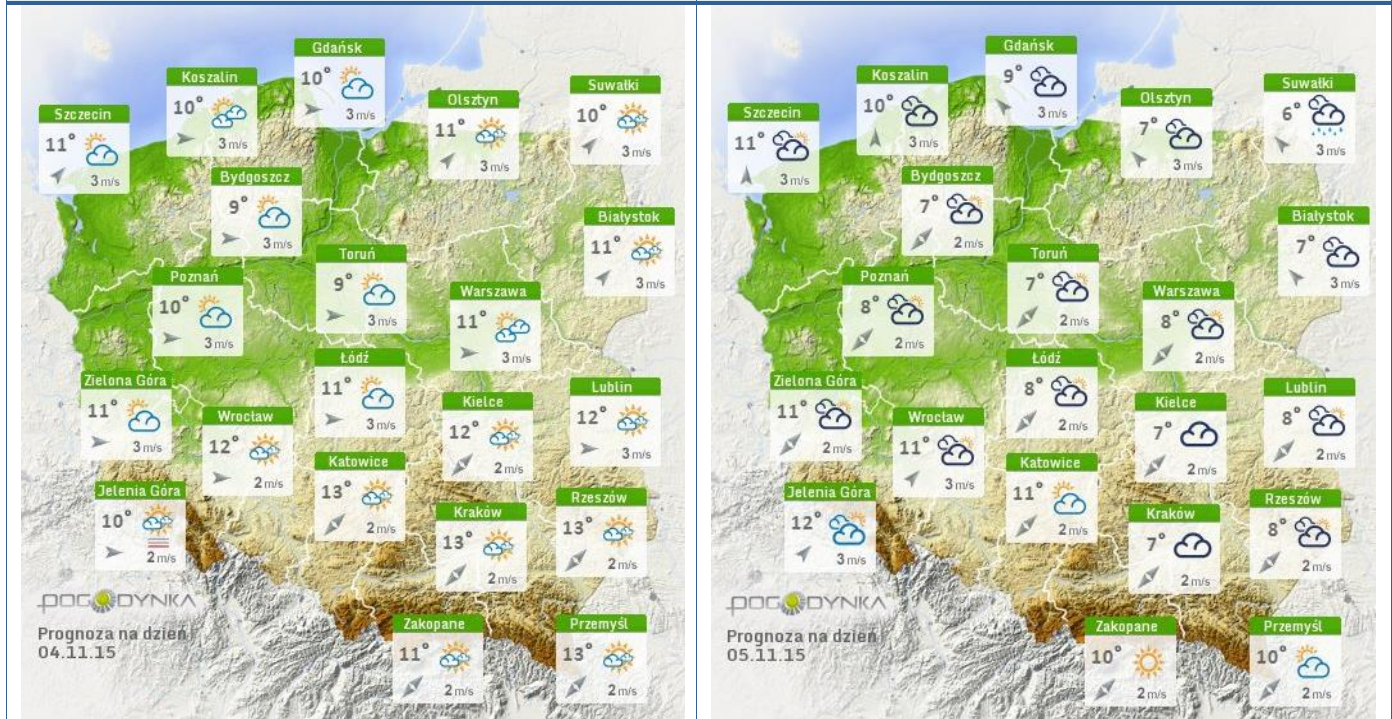

Pogoda na jutro

Ostrzeżenia hydro/meteorologiczne

Biuro: Biuro Prognoz Meteorologicznych i Komeracyjnych
Obszar: województwo mazowieckie - subregion wschodni
Ważność: od 2015-11-03 23:30:00 do 2015-11-04 09:00:00
Przebieg: Na przeważającym obszarze subregionu obserwuje się i przewiduje się dalsze występowanie mgieł ograniczających widzialność do 100 m.
Prawdopodobieństwo: powyżej 95%
Uwagi: Brak.
Czas wydania: 2015-11-03 23:25:00
Synoptyk: Szymon Ogórek

Biuro: Biuro Prognoz Meteorologicznych i Komeracyjnych
Obszar: województwo mazowieckie - subregion centralny
Ważność: od 2015-11-03 23:30:00 do 2015-11-04 09:00:00
Przebieg: Na przeważającym obszarze subregionu (na północ od Warszawy) obserwuje się i przewiduje się dalsze występowanie mgieł ograniczających widzialność do 100 m.
Prawdopodobieństwo: powyżej 95%
Uwagi: Brak.
Czas wydania: 2015-11-03 23:25:00
Synoptyk: Szymon Ogórek

Biuro: Biuro Prognoz Meteorologicznych i Komeracyjnych
Obszar: województwo mazowieckie - subregion zachodni
Ważność: od 2015-11-03 18:00:00 do 2015-11-04 10:00:00
Przebieg: Na przeważającym obszarze subregionu prognozuje się mgły ograniczającą widzialność do 100 m.
Prawdopodobieństwo: 80%
Uwagi: Brak.
Czas wydania: 2015-11-03 16:47:00
Synoptyk: Katarzyna Ścisłowska