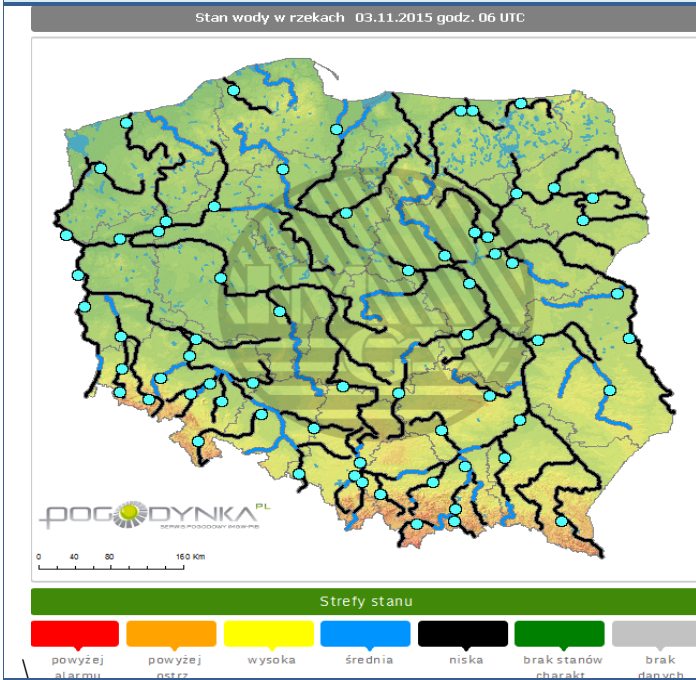

Utrudnienia na drogach

Drogi krajowe

Drogi wojewódzkie

INFORMACJE HYDROLOGICZNO - METEOROLOGICZNE

Rozkład dobowej sumy opadów

Stan wody na głównych rzekach Polski

Prognoza pogody na dziś

Pogoda na jutro

Ostrzeżenia hydro/meteorologiczne

OSTRZEŻENIE Nr 67
Zjawisko: **Silna mgła**
Stopień zagrożenia: **1**

Biuro: Biuro Prognoz Meteorologicznych i Komeracyjnych
Obszar: województwo mazowieckie - subregion wschodni
Ważność: od 2015-11-03 23:30:00 do 2015-11-04 09:00:00
Przebieg: Na przeważającym obszarze subregionu obserwuje się i przewiduje się dalsze występowanie mgieł ograniczających widzialność do 100 m.
Prawdopodobieństwo: powyżej 95%
Uwagi: Brak.
Czas wydania: 2015-11-03 23:25:00
Synoptyk: Szymon Ogórek

OSTRZEŻENIE Nr 66
Zjawisko: **Silna mgła**
Stopień zagrożenia: **1**

Biuro: Biuro Prognoz Meteorologicznych i Komeracyjnych
Obszar: województwo mazowieckie - subregion centralny
Ważność: od 2015-11-03 23:30:00 do 2015-11-04 09:00:00
Przebieg: Na przeważającym obszarze subregionu (na północ od Warszawy) obserwuje się i przewiduje się dalsze występowanie mgieł ograniczających widzialność do 100 m.
Prawdopodobieństwo: powyżej 95%
Uwagi: Brak.
Czas wydania: 2015-11-03 23:25:00
Synoptyk: Szymon Ogórek