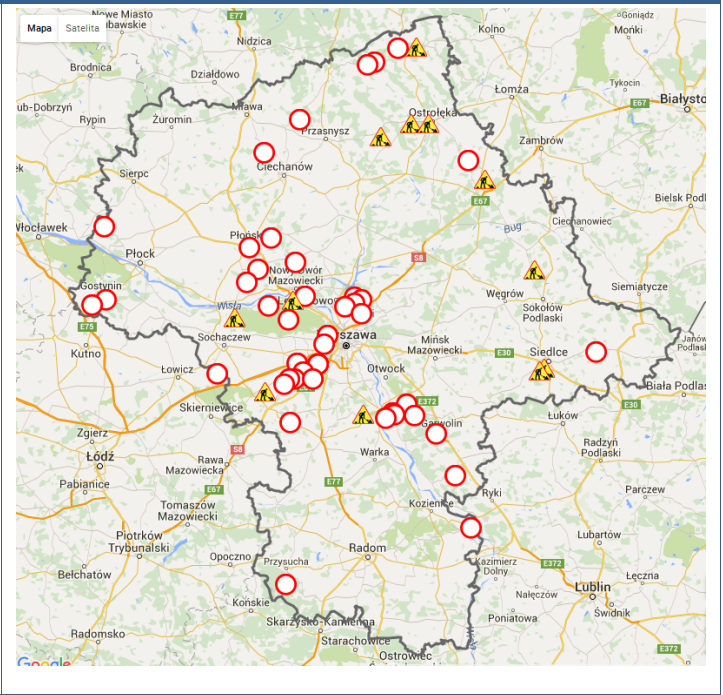

ZAGROŻENIA ŚRODOWISKA

Wyniki pomiarów zanieczyszczeń powietrza za minioną dobę [w $\mu\text{g}/\text{m}^3$] na automatycznych stacjach WIOŚ w Warszawie

DATA	03-11-2015		<	>	Kalendarz	Prezentuj dane						
Stacja	PM 10		NO2		CO		O3		SO2-S1		SO2-S24	
	$\mu\text{g}/\text{m}^3$	% LV	$\mu\text{g}/\text{m}^3$	% LV	$\mu\text{g}/\text{m}^3$	% LV	$\mu\text{g}/\text{m}^3$	% LV	$\mu\text{g}/\text{m}^3$	% LV	$\mu\text{g}/\text{m}^3$	% LV
Belsk-IGFPAN			63.7	31.77	785	7.85	52.9	43.9	20.4	5.82	11.2	8.92
Granica-KPN			39.4	19.65			8.1	6.72	5.5	1.57	2.7	2.15
Legionowo-Zegrzyńska			22.6	11.27			12.4	10.29	8.4	2.4	4.7	3.75
Piastów-Pułaskiego			100.5	50.12			9.1	7.55	26.7	7.62	18.4	14.66
Płock-Reja	61.6	121.98	42.8	21.35	872	8.72						
Płock-Gimnazjum			49.1	24.49	769	7.69	12.3	10.21	4.9	1.4	2.5	1.99
Radom-To chtemana	66.2	131.09	77.4	38.6	1949	19.49	37.4	31.04	41.2	11.75	17.4	13.86
Siedlce-Konarskiego	104.2	206.34	45.2	22.54	993	9.93	14.5	12.03	12.5	3.57	4.7	3.75
Warszawa-Komunikacyjna	130.8	259.01	128.9	64.29	1566	15.66						
Warszawa-Marszałkowska			135.3	67.48	3023	30.23						
Warszawa-Podleśna							8	6.64				
Warszawa-Targówek	80.9	160.2	71.1	35.46	1666	16.66	7.6	6.31	12.3	3.51	5.4	4.3
Warszawa-Ursynów	94.2	186.53	124.7	62.19			17.5	14.52	12.9	3.68	8.7	6.93
Żyrardów-Roosevelta	103	203.96	88.6	44.19			32.4	26.89	20.7	5.91	10.8	8.61

Utrudnienia na drogach

Drogi krajowe

Drogi wojewódzkie

INFORMACJE HYDROLOGICZNO - METEOROLOGICZNE

Rozkład dobowej sumy opadów

Stan wody na głównych rzekach Polski

Prognoza pogody na dziś

Pogoda na jutro