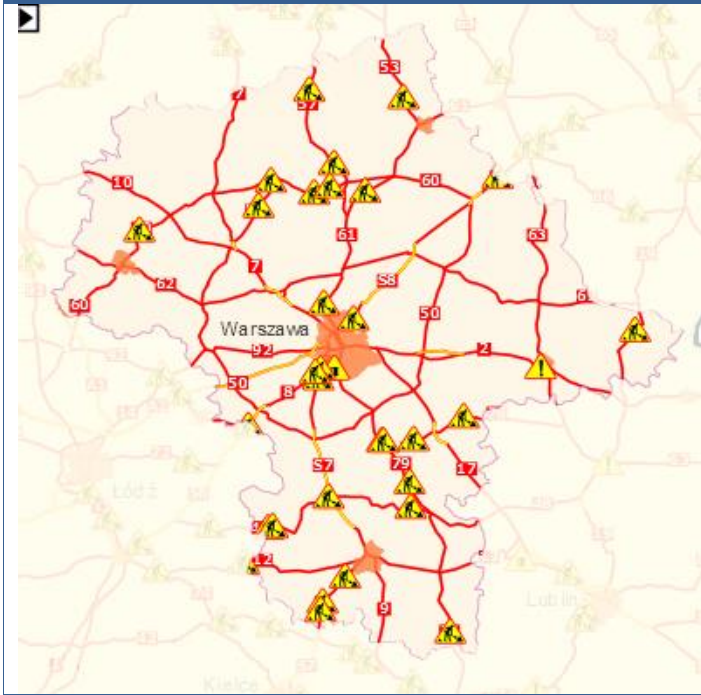

Utrudnienia na drogach

Drogi krajowe