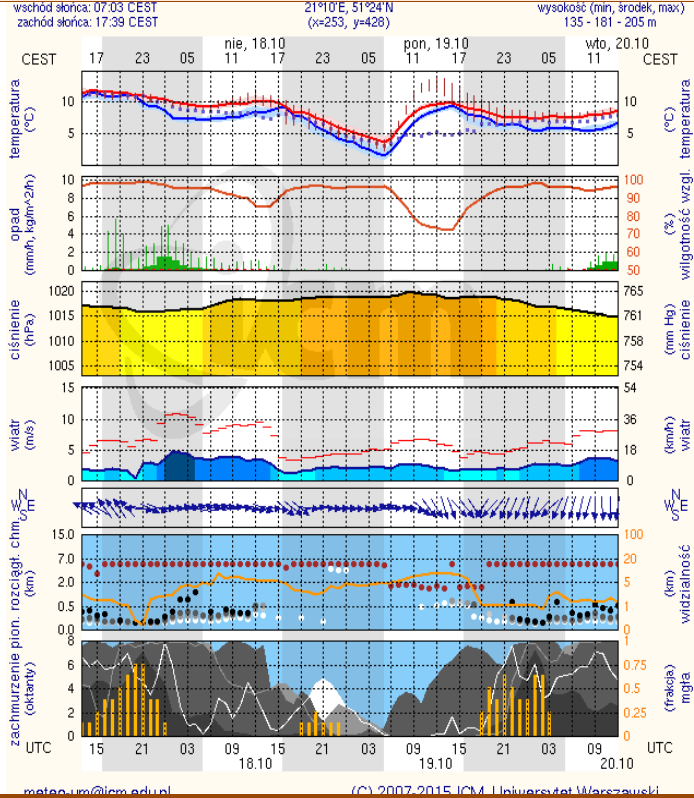

METEOGRAMY

dla głównych miast województwa mazowieckiego:

Warszawa

Radom