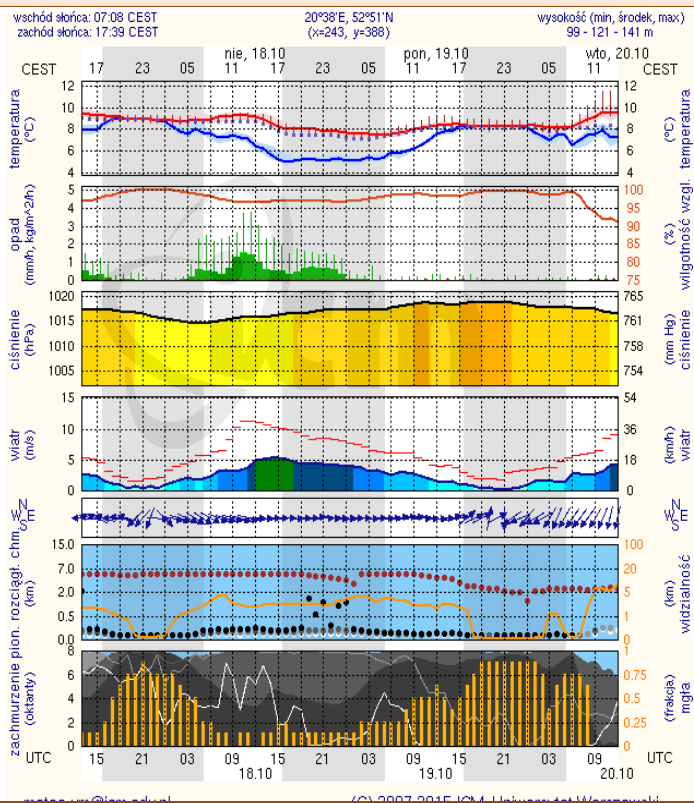

Płock

Ciechanów