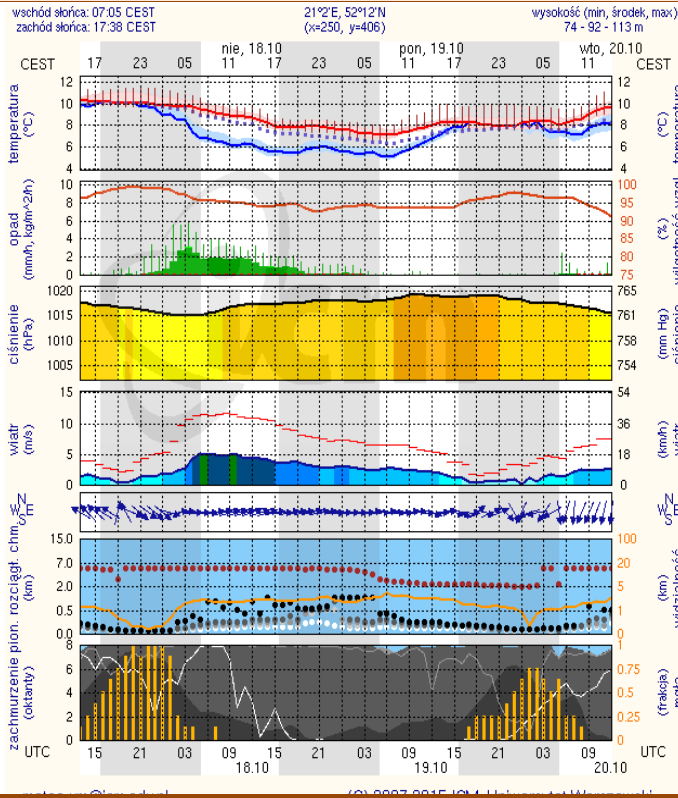

METEOGRAMY

dla głównych miast województwa mazowieckiego:

Warszawa

Radom