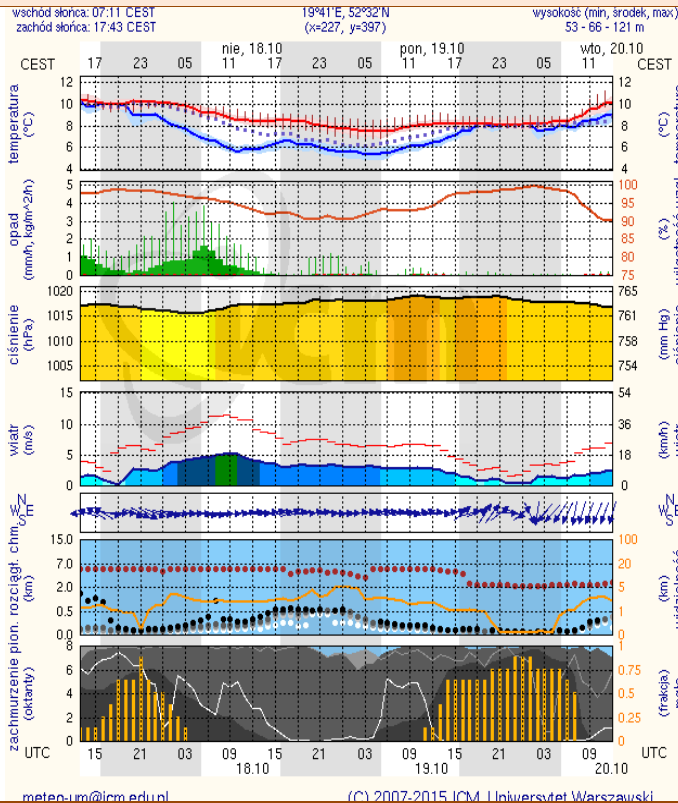

Płock

Ciechanów