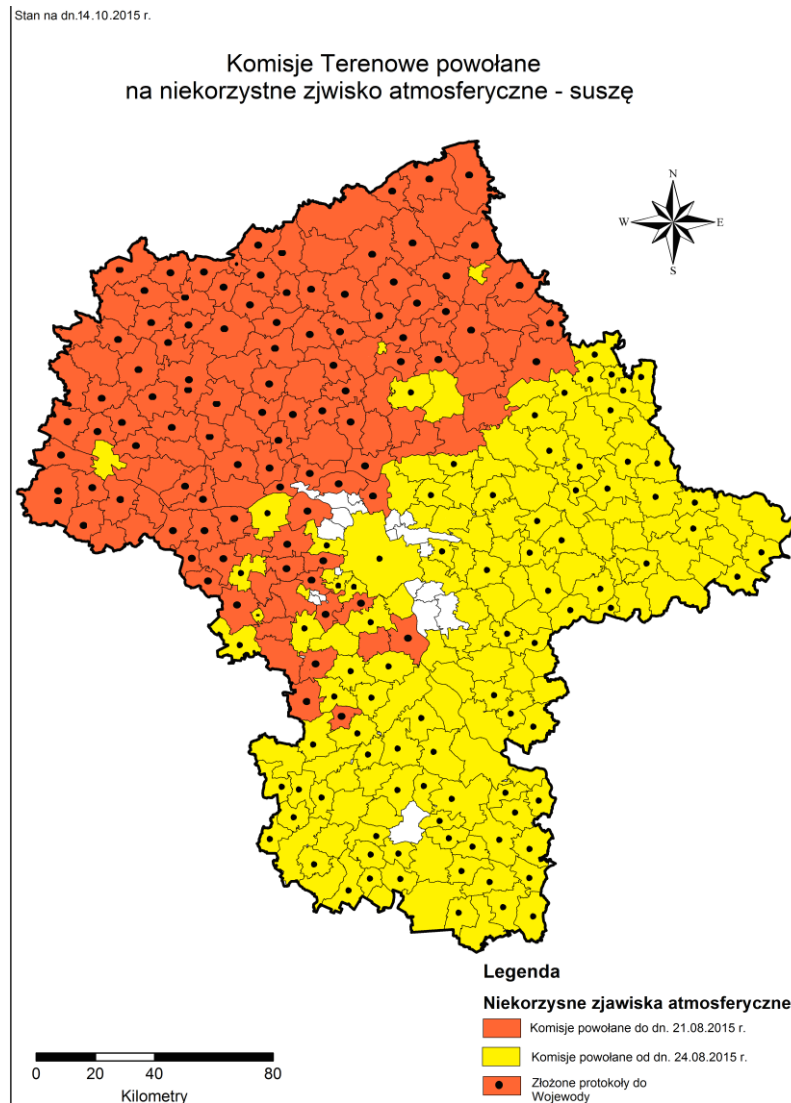

178	Lipsko	217	799	4 175 113	
179	Chotcza	127	444	1 731 164	
180	Solec nad Wisłą	218	501	6 494 587	
181	Garbatka Letnisko	19	89	349 739	
182	Radzymin	97	562	1 819 499	
183	Piaseczno	16	101	823 650	
184	Żabia Wola	34	224	1 178 732	
SUMA		23 351 liczba ta może się zmieniać, gdyż JST przekazują protokoły cząstkowe, które widoczne są dopiero w trakcie weryfikacji. Protokoły cząstkowe trafiają do innych JST.		156 144 ha	914 144 681 zł