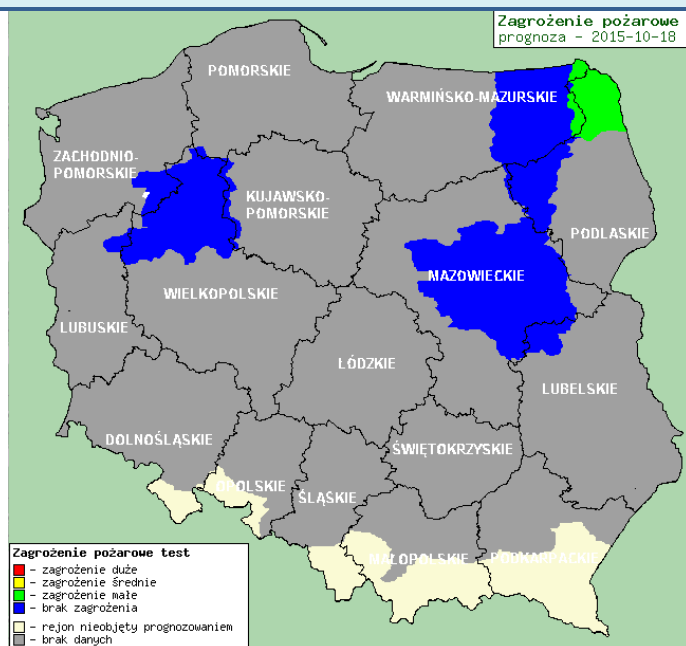

Skala jakości powietrza

	PM10 - 1h	PM10 - 24h	NO₂ - 1h	CO - 8h	O₃ - 1h	O₃ - 8h	SO₂ - 1h	SO₂ - 24h
Bardzo dobry	0-20	0-20	0-40	0-2000	0-24	0-24	0-70	0-25
Dobry	20-60	20-60	40-120	2000-6000	24-72	24-72	70-210	25-80
Umiarkowany	60-100	60-100	120-200	6000-10000	72-120	72-120	210-350	80-100
Dostateczny	100-140	100-140	200-280	10000-140000	120-168	120-168	350-490	100-125
Zły	140-200	140-200	280-400	>140000	168-240	168-240	490-700	>125
Bardzo zły	>200	>200	>400		>240	>240	>700	

INFORMACJE HYDROLOGICZNO - METEOROLOGICZNE

Zagrożenie pożarowe lasów

Ostrzeżenia hydro/meteorologiczne

BRAK