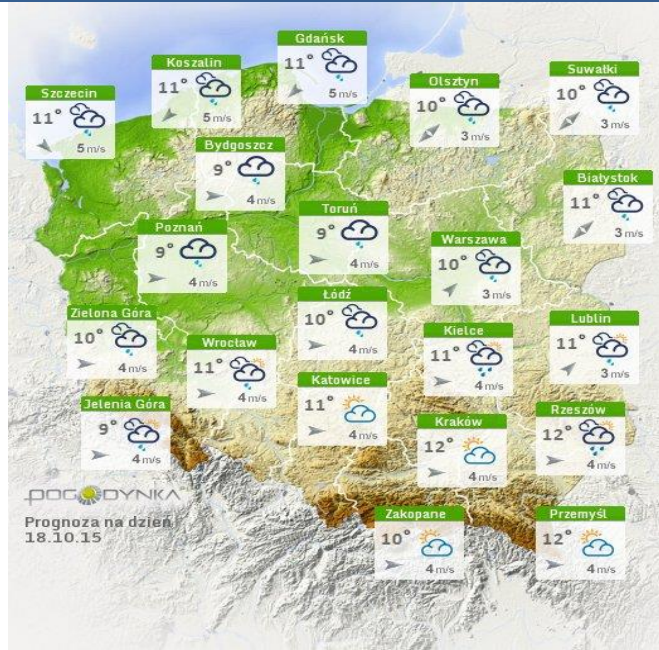

## Stan wody na głównych rzekach Polski

Stan wody w rzekach 16.10.2015 godz. 06 UTC

POGODYNKA.PL

0 40 80 160 km

## Rozkład dobowej sumy opadów

Rozkład dobowej sumy opadów [mm]  
(od godz. 06 UTC w dniu 16.10 do godz. 06 UTC w dniu 17.10.2015)

Dobowa suma opadu

Rzeki  
0 25 50 100 150 km  
linzora i zbiorniki wodne

## Prognoza pogody na dziś