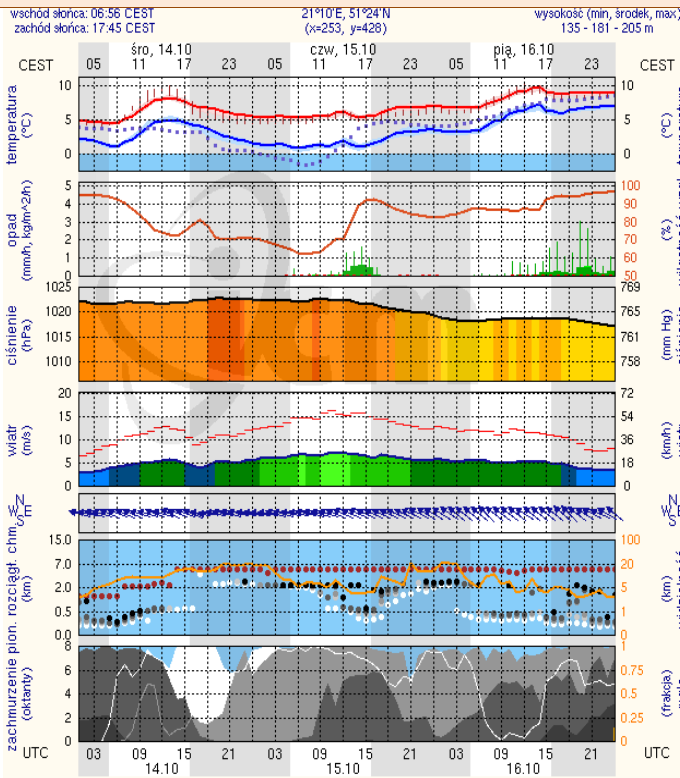

METEOROGRAMY

dla głównych miast województwa mazowieckiego:

Warszawa

Radom