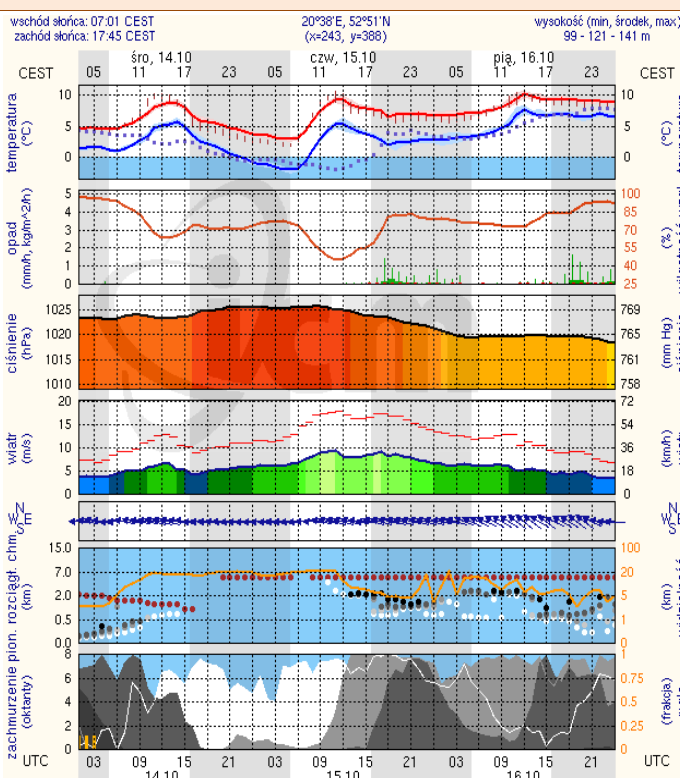

Płock

Ciechanów

WOJEWÓDZKIE CENTRUM ZARZĄDZANIA KRYZYSOWEGO

Plac Bankowy 3/5, 00-950 Warszawa, tel.: (22) 595-13-00; 595-13-01; 987; fax.: (22) 620-19-40; 695-63-53;

www.mazowieckie.pl