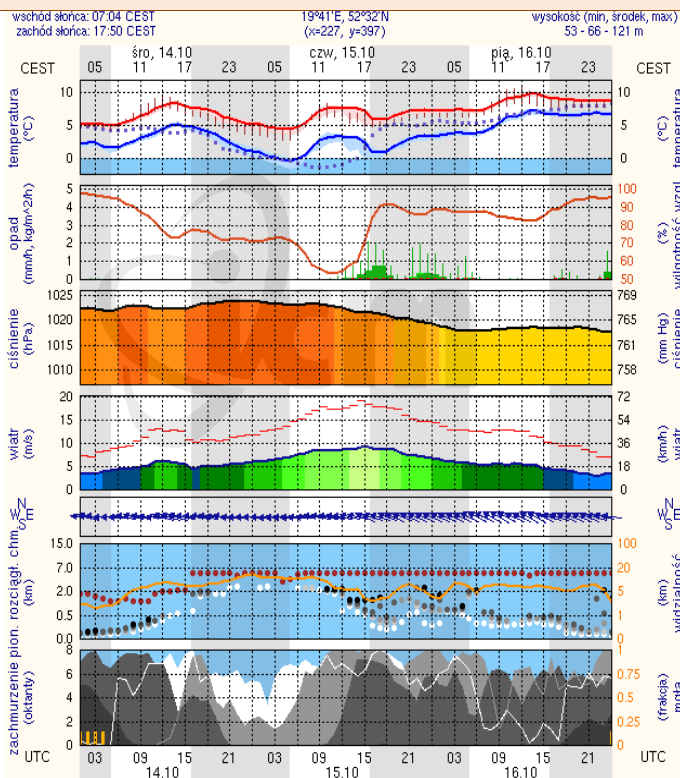

ZESTAWIENIE DANYCH STATYSTYCZNYCH
za okres: 13.10 – 14.10.2015 r.

	KOMENDA STOŁECZNA POLICJI		W analizowanym okresie	Od początku roku
	1) Odnotowano wypadków	ogółem	15	1798
2) Ofiary śmiertelne w wypadkach drogowych/ kolejowych/ lotniczych		0/0/0	101/12/0	
3) Osoby ranne w wypadkach drogowych/kolejowych/lotniczych		16/0/0	1968/1/2	
4) Utonięcia /wychłodzenia		0/0	19/0	
	KOMENDA WOJEWÓDZKA POLICJI		W analizowanym okresie	Od początku roku
	1) Odnotowano wypadków	ogółem	16	1650
2) Ofiary śmiertelne w wypadkach drogowych/ kolejowych/ lotniczych		1/0/0	205/6/3	
3) Osoby ranne w wypadkach drogowych/kolejowych/lotniczych		23/0/0	2026/2/2	
4) Utonięcia/wychłodzenia		0/0	37/1	
	KOMENDA WOJEWÓDZKA PAŃSTWOWEJ STRAŻY POŻARNEJ		W analizowanym okresie	Od początku roku
	1) Liczba pożarów (w tym pożary traw)	ogółem	41	24165
2) Ofiary śmiertelne w pożarach/zaczadzenia		1/0	50/4	
3) Osoby ranne w pożarach/zatrute CO		1/0	345/11	
	NADWIŚLAŃSKI ODDZIAŁ STRAŻY GRANICZNEJ		W analizowanym okresie	Od 1 października 2015
	1) Ruch graniczny: schengen/ non-schengen	ogółem	28529/13423	312500/126082
2) Złożone wnioski o nadanie statusu uchodźcy		8	35	
3) Cudzoziemcy, którym odmówiono wjazdu do RP/zatrzymano		1/2	5/40	

INFORMACJE HYDROLOGICZNO - METEOROLOGICZNE

Zagrożenie pożarowe lasów

Ostrzeżenia hydro/meteorologiczne

BRAK

Stan wody na głównych rzekach Polski

Rozkład dobowej sumy opadów

Prognoza pogody na dziś

Pogoda na jutro

METEOROGRAMY

dla głównych miast województwa mazowieckiego:

Warszawa

Radom

Płock

Ciechanów

WOJEWÓDZKIE CENTRUM ZARZĄDZANIA KRYZYSOWEGO

Plac Bankowy 3/5, 00-950 Warszawa, tel.: (22) 595-13-00; 595-13-01; 987; fax.: (22) 620-19-40; 695-63-53;