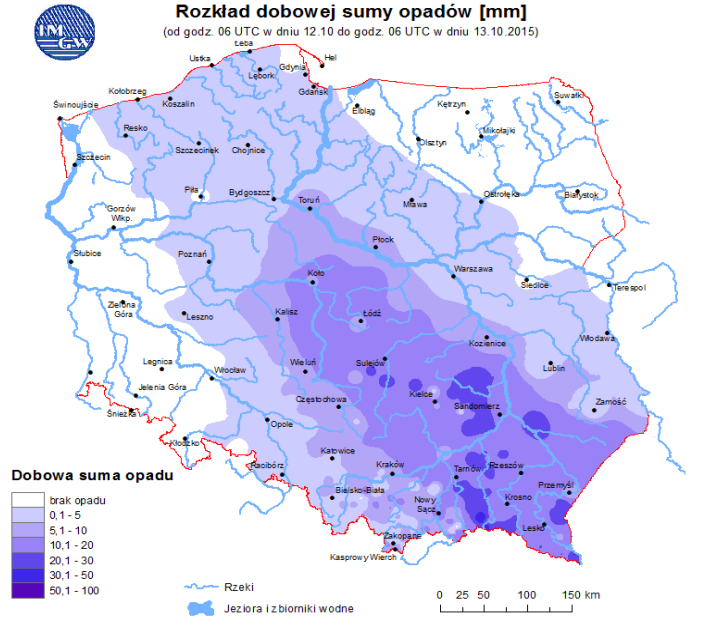

BIULETYN INFORMACYJNY NR 286/2015
za okres od 13.10.2015 r. godz. 8.00 do 14.10.2015 r. do godz. 8.00

środa, 14.10.2015 r.

Najważniejsze zdarzenia z minionej doby

1. **Warszawa** – ul. Hoża (Zespół szkół), ewakuacja uczniów.
2. **Warszawa** – ul. Oszmiańska (Licem Ogólnokształcące), ewakuacja uczniów.
3. **Klewki (pow. przasnyski)** – wypadek 2 samochodów, 6 osób poszkodowanych.
4. **Warszawa** – pożar mieszkania.
5. **Warszawa** – wypadek na moście Poniatowskiego.

INFORMACJE HYDROLOGICZNO - METEOROLOGICZNE

Zagrożenie pożarowe lasów

Ostrzeżenia hydro/meteorologiczne

BRAK

Stan wody na głównych rzekach Polski

Rozkład dobowej sumy opadów

Prognoza pogody na dziś

Pogoda na jutro