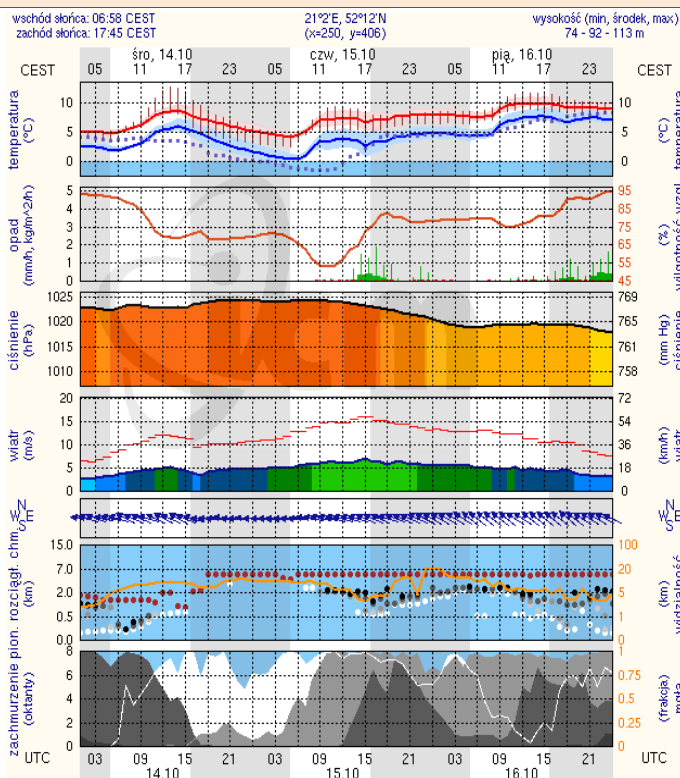

METEOROGRAMY

dla głównych miast województwa mazowieckiego:

Warszawa

Radom