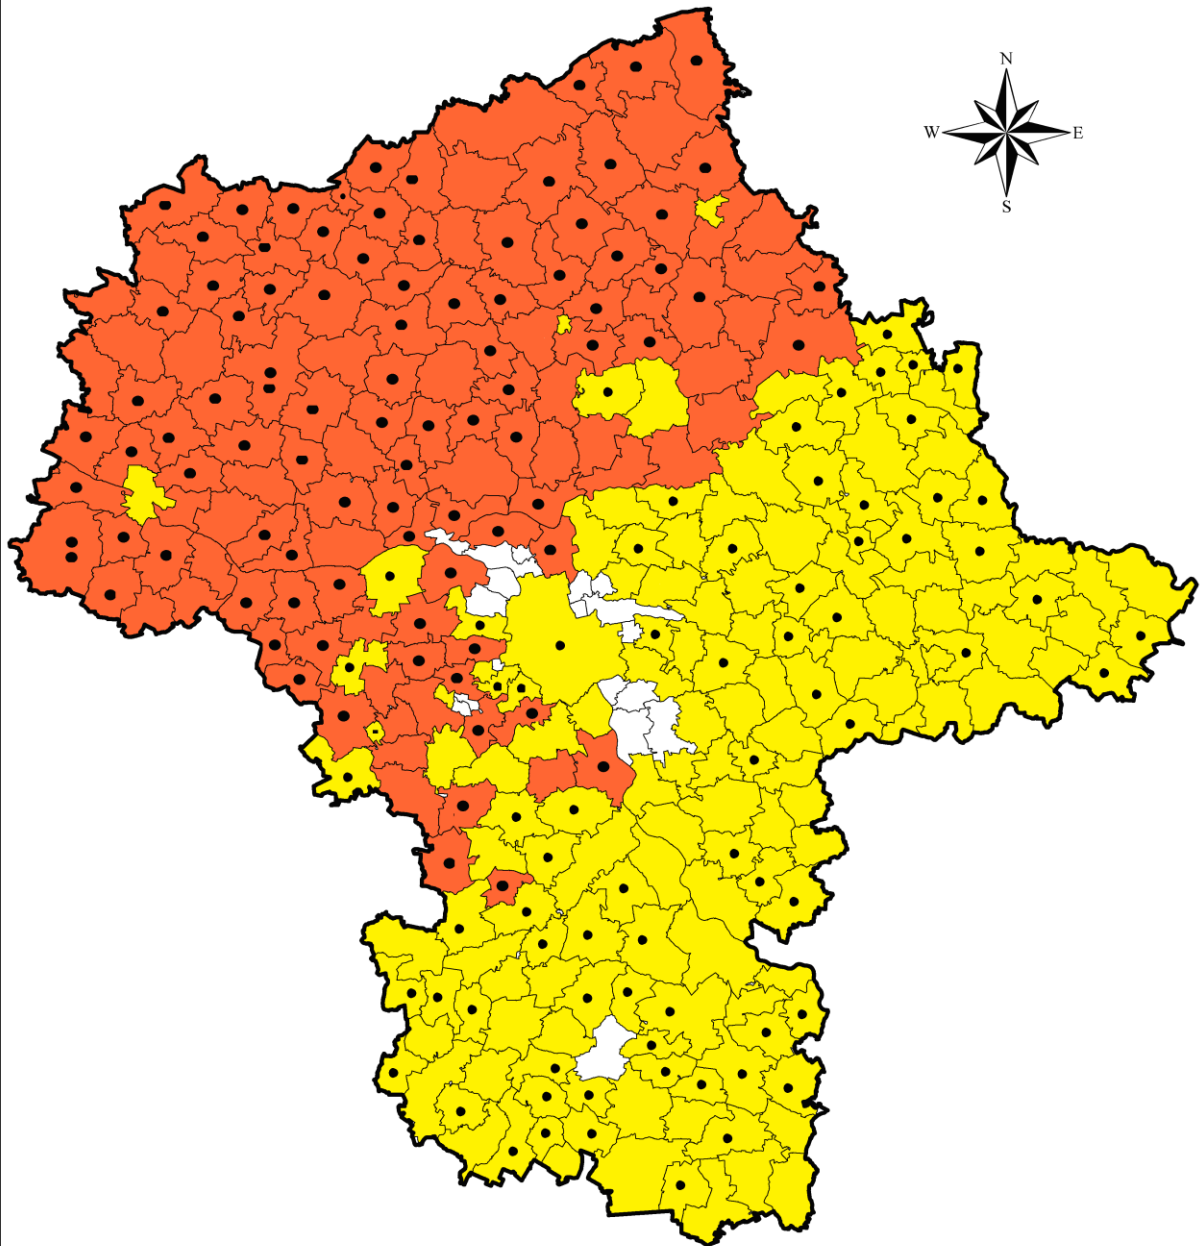

Komisje Terenowe powołane na niekorzystne zjawisko atmosferyczne - suszę

Legenda

Niekorzystne zjawiska atmosferyczne

- Komisje powołane do dn. 21.08.2015 r.
- Komisje powołane od dn. 24.08.2015 r.
- Złożone protokoły do Wojewody

ZAGROŻENIA ŚRODOWISKA

Wyniki pomiarów zanieczyszczeń powietrza za minioną dobę [w $\mu\text{g}/\text{m}^3$] na automatycznych stacjach WIOŚ w Warszawie

DATA	13-10-2015		<	>	Kalendarz	Prezentuj dane						
Stacja	PM10		NO2		CO		O3		SO2-S1		SO2-S24	
	$\mu\text{g}/\text{m}^3$	% LV	$\mu\text{g}/\text{m}^3$	% LV	$\mu\text{g}/\text{m}^3$	% LV	$\mu\text{g}/\text{m}^3$	% LV	$\mu\text{g}/\text{m}^3$	% LV	$\mu\text{g}/\text{m}^3$	% LV
Belsk-IGFPAN			21.3	10.62	363	3.63	54.2	44.98	11.9	3.4	9.9	7.89
Granica-KPN			19.1	9.53			33.1	27.47	4.1	1.17	3.1	2.47
Legionowo-Zegrzyńska			10.4	5.19			63.9	53.03	20.2	5.76	18.6	14.82
Piastów-Pułaskiego			36.1	18			47.5	39.42				
Płock-Reja	27.3	54.06	34.8	17.36	1094	10.94			1.4	0.4	1	0.8
Płock-Gimnazjum			28.7	14.31	359	3.59	43.2	35.85	1.2	0.34	0.6	0.48
Radom-Tochtermana	41.8	82.77	32.3	16.11	1070	10.7	46.2	38.34	7.2	2.05	3.7	2.95
Siedlce-Konarskiego	46.8	92.67	19.2	9.58	671	6.71	65.4	54.27	5.1	1.46	3.2	2.55
Warszawa-Komunikacyjna	43.3	85.74	51.1	25.49	533	5.33						
Warszawa-Marszałkowska			82.3	41.05	1270	12.7						
Warszawa-Podlesna							50.5	41.91				
Warszawa-Targówek	28.9	57.23	28.4	14.16	456	4.56	51.8	42.99	2.8	0.8	1.7	1.35
Warszawa-Ursynów												
Żyrardów-Roosevelta												

Skala jakości powietrza

	PM10 - 1h	PM10 - 24h	NO₂ - 1h	CO - 8h	O₃ - 1h	O₃ - 8h	SO₂ - 1h	SO₂ - 24h
Bardzo dobry	0-20	0-20	0-40	0-2000	0-24	0-24	0-70	0-25
Dobry	20-60	20-60	40-120	2000-6000	24-72	24-72	70-210	25-60
Umiarkowany	60-100	60-100	120-200	6000-10000	72-120	72-120	210-350	60-100
Dostateczny	100-140	100-140	200-260	10000-14000	120-168	120-168	350-490	100-125
Zły	140-200	140-200	260-400	>14000	168-240	168-240	490-700	>125
Bardzo zły	>200	>200	>400		>240	>240	>700	

INFORMACJE HYDROLOGICZNO - METEOROLOGICZNE

Zagrożenie pożarowe lasów

Ostrzeżenia hydro/meteorologiczne