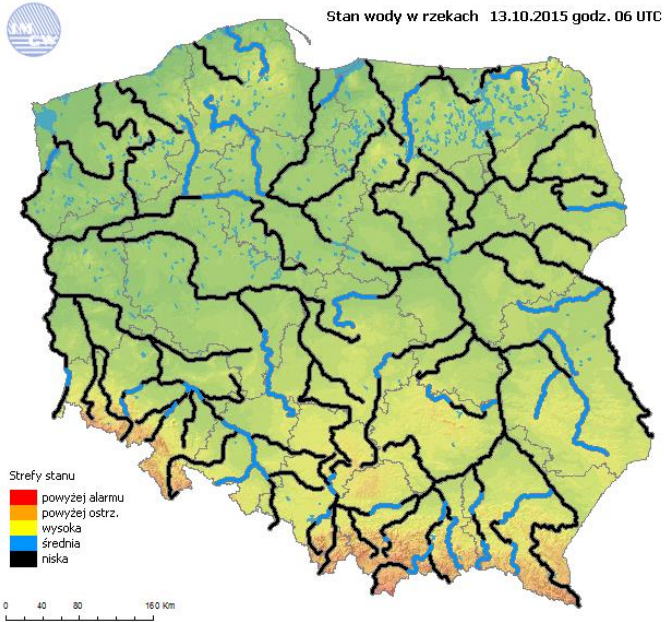

Skala jakości powietrza

	PM10 - 1h	PM10 - 24h	NO ₂ - 1h	CO - 8h	O ₃ - 1h	O ₃ - 8h	SO ₂ - 1h	SO ₂ - 24h
Bardzo dobry	0-20	0-20	0-40	0-2000	0-24	0-24	0-70	0-25
Dobry	20-60	20-60	40-120	2000-6000	24-72	24-72	70-210	25-60
Umiarkowany	60-100	60-100	120-200	6000-10000	72-120	72-120	210-350	60-100
Dostateczny	100-140	100-140	200-260	10000-14000	120-168	120-168	350-490	100-125
Zły	140-200	140-200	260-400	>14000	168-240	168-240	490-700	>125
Bardzo zły	>200	>200	>400		>240	>240	>700	

INFORMACJE HYDROLOGICZNO - METEOROLOGICZNE

Zagrożenie pożarowe lasów

Ostrzeżenia hydro/meteorologiczne

BRAK

Stan wody na głównych rzekach Polski

Rozkład dobowej sumy opadów

Prognoza pogody na dziś

Pogoda na jutro