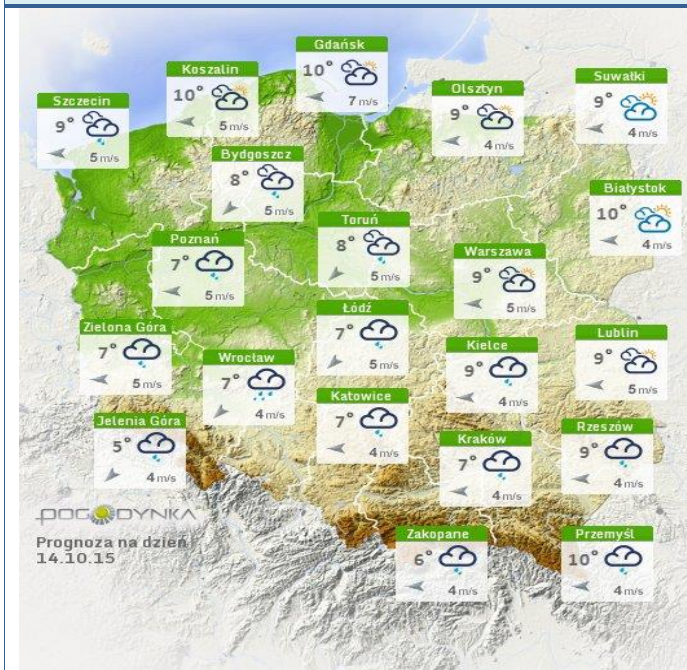

ZAGROŻENIA ŚRODOWISKA

Wyniki pomiarów zanieczyszczeń powietrza za minioną dobę [w $\mu\text{g}/\text{m}^3$] na automatycznych stacjach WIOŚ w Warszawie

DATA	13-10-2015		<	>	Kalendarz	Prezentuj dane						
Stacja	PM10		NO2		CO		O3		SO2-S1		SO2-S24	
	$\mu\text{g}/\text{m}^3$	% LV	$\mu\text{g}/\text{m}^3$	% LV	$\mu\text{g}/\text{m}^3$	% LV	$\mu\text{g}/\text{m}^3$	% LV	$\mu\text{g}/\text{m}^3$	% LV	$\mu\text{g}/\text{m}^3$	% LV
Belsk-IGFPAN			21.3	10.62	363	3.63	54.2	44.98	11.9	3.4	9.9	7.89
Granica-KPN			19.1	9.53			33.1	27.47	4.1	1.17	3.1	2.47
Legionowo-Zegrzyńska			10.4	5.19			63.9	53.03	20.2	5.76	18.6	14.82
Piastów-Pułaskiego			36.1	18			47.5	39.42				
Płock-Reja	27.3	54.06	34.8	17.36	1094	10.94			1.4	0.4	1	0.8
Płock-Gimnazjum			28.7	14.31	359	3.59	43.2	35.85	1.2	0.34	0.6	0.48
Radom-Tochtermana	41.8	82.77	32.3	16.11	1070	10.7	46.2	38.34	7.2	2.05	3.7	2.95
Siedlce-Konarskiego	46.8	92.67	19.2	9.58	671	6.71	65.4	54.27	5.1	1.46	3.2	2.55
Warszawa-Komunikacyjna	43.3	85.74	51.1	25.49	533	5.33						
Warszawa-Marszałkowska			82.3	41.05	1270	12.7						
Warszawa-Podlesna							50.5	41.91				
Warszawa-Targówek	28.9	57.23	28.4	14.16	456	4.56	51.8	42.99	2.8	0.8	1.7	1.35
Warszawa-Ursynów												
Żyrardów-Roosevelta												

Skala jakości powietrza

	PM10 - 1h	PM10 - 24h	NO ₂ - 1h	CO - 8h	O ₃ - 1h	O ₃ - 8h	SO ₂ - 1h	SO ₂ - 24h
Bardzo dobry	0-20	0-20	0-40	0-2000	0-24	0-24	0-70	0-25
Dobry	20-60	20-60	40-120	2000-6000	24-72	24-72	70-210	25-60
Umiarkowany	60-100	60-100	120-200	6000-10000	72-120	72-120	210-350	60-100
Dostateczny	100-140	100-140	200-260	10000-14000	120-168	120-168	350-490	100-125
Zły	140-200	140-200	260-400	>14000	168-240	168-240	490-700	>125
Bardzo zły	>200	>200	>400		>240	>240	>700	

INFORMACJE HYDROLOGICZNO - METEOROLOGICZNE

Zagrożenie pożarowe lasów

Ostrzeżenia hydro/meteorologiczne

BRAK

Stan wody na głównych rzekach Polski

Rozkład dobowej sumy opadów

Prognoza pogody na dziś

Pogoda na jutro