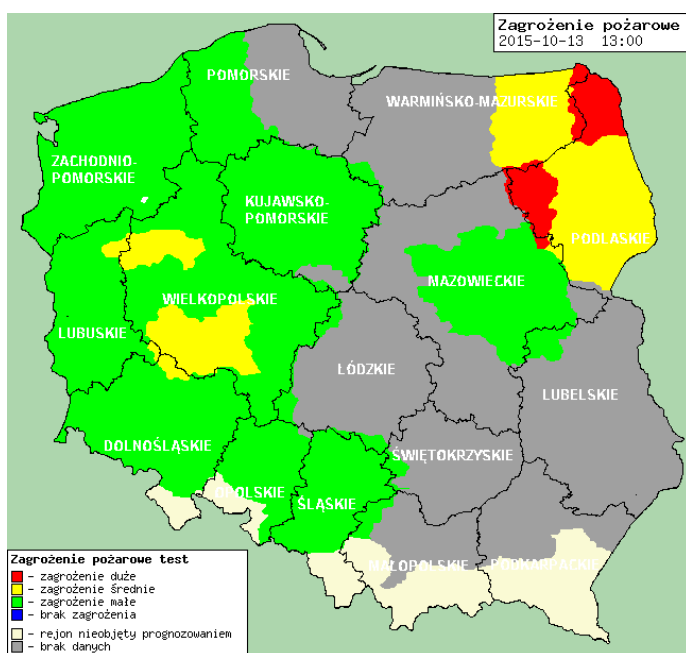

Skala jakości powietrza

	PM10 - 1h	PM10 - 24h	NO₂ - 1h	CO - 8h	O₃ - 1h	O₃ - 8h	SO₂ - 1h	SO₂ - 24h
Bardzo dobry	0-20	0-20	0-40	0-2000	0-24	0-24	0-70	0-25
Dobry	20-60	20-60	40-120	2000-6000	24-72	24-72	70-210	25-60
Umiarkowany	60-100	60-100	120-200	6000-10000	72-120	72-120	210-350	60-100
Dostateczny	100-140	100-140	200-260	10000-14000	120-168	120-168	350-490	100-125
Zły	140-200	140-200	260-400	>14000	168-240	168-240	490-700	>125
Bardzo zły	>200	>200	>400		>240	>240	>700	

INFORMACJE HYDROLOGICZNO - METEOROLOGICZNE

Zagrożenie pożarowe lasów

Ostrzeżenia hydro/meteorologiczne

BRAK