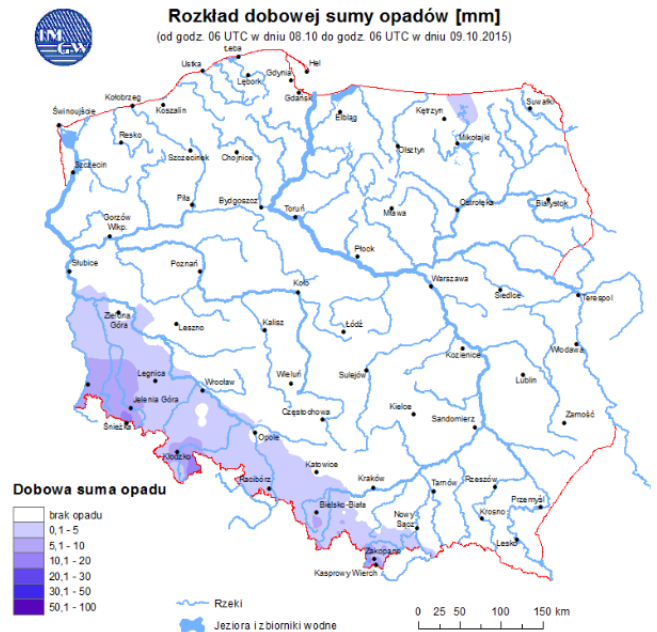

ZESTAWIENIE DANYCH STATYSTYCZNYCH
za okres: 09.10 – 10.10.2015 r.

	KOMENDA STOŁĘCZNA POLICJI		W analizowanym okresie	Od początku roku
	1) Odnotowano wypadków	ogółem	10	1772
2) Ofiary śmiertelne w wypadkach drogowych/ kolejowych/ lotniczych		0/0/0	101/12/0	
3) Osoby ranne w wypadkach drogowych/kolejowych/lotniczych		11/0/0	1940/1/2	
4) Utonięcia /wychłodzenia		0/0	19/0	
	KOMENDA WOJEWÓDZKA POLICJI		W analizowanym okresie	Od początku roku
	1) Odnotowano wypadków	ogółem	4	1607
2) Ofiary śmiertelne w wypadkach drogowych/ kolejowych/ lotniczych		2/0/0	200/6/3	
3) Osoby ranne w wypadkach drogowych/kolejowych/lotniczych		3/0/0	1968/2/2	
4) Utonięcia/wychłodzenia		0/0	37/1	
	KOMENDA WOJEWÓDZKA PAŃSTWOWEJ STRAŻY POŻARNEJ		W analizowanym okresie	Od początku roku
	1) Liczba pożarów (w tym pożary traw)	ogółem	65	23881
2) Ofiary śmiertelne w pożarach/zaczadzenia		1/0	48/4	
3) Osoby ranne w pożarach/zatrute CO		2/0	331/11	
	NADWIŚLAŃSKI ODDZIAŁ STRAŻY GRANICZNEJ		W analizowanym okresie	Od 1 października 2015
	1) Ruch graniczny: schengen/ non-schengen	ogółem	31762/12466	229548/86773
2) Złożone wnioski o nadanie statusu uchodźcy		3	21	
3) Cudzoziemcy, którym odmówiono wjazdu do RP/zatrzymano		0/9	4/37	

Skala jakości powietrza

	PM10 - 1h	PM10 - 24h	NO ₂ - 1h	CO - 8h	O ₃ - 1h	O ₃ - 8h	SO ₂ - 1h	SO ₂ - 24h
Bardzo dobry	0-20	0-20	0-40	0-2000	0-24	0-24	0-70	0-25
Dobry	20-60	20-60	40-120	2000-6000	24-72	24-72	70-210	25-50
Umiarkowany	60-100	60-100	120-200	6000-10000	72-120	72-120	210-350	60-100
Dostateczny	100-140	100-140	200-280	1000-14000	120-168	120-168	350-490	100-125
Zły	140-200	140-200	280-400	14000	168-240	168-240	490-700	125
Bardzo zły	>200	>200	>400		>240	>240	>700	

INFORMACJE HYDROLOGICZNO - METEOROLOGICZNE

Zagrożenie pożarowe lasów

Ostrzeżenia hydro/meteorologiczne

B R A K

Stan wody na głównych rzekach Polski

Rozkład dobowej sumy opadów

Prognoza pogody na dziś

Pogoda na jutro