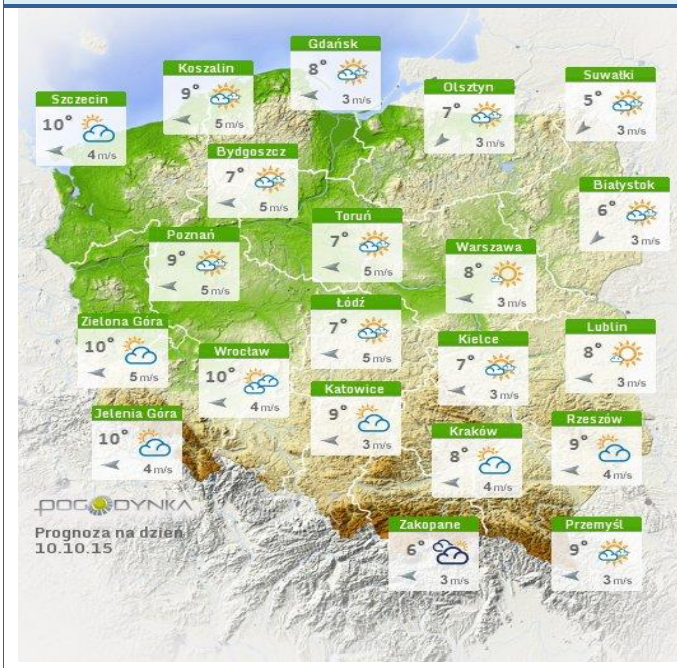

Skala jakości powietrza

	PM10 - 1h	PM10 - 24h	NO ₂ - 1h	CO - 8h	O ₃ - 1h	O ₃ - 8h	SO ₂ - 1h	SO ₂ - 24h
Bardzo dobry	0-20	0-20	0-40	0-2000	0-24	0-24	0-70	0-25
Dobry	20-60	20-60	40-120	2000-6000	24-72	24-72	70-210	25-50
Umiarkowany	60-100	60-100	120-200	6000-10000	72-120	72-120	210-350	60-100
Dostateczny	100-140	100-140	200-280	1000-14000	120-168	120-168	350-490	100-125
Zły	140-200	140-200	280-400	14000	168-240	168-240	490-700	125
Bardzo zły	>200	>200	>400		>240	>240	>700	

INFORMACJE HYDROLOGICZNO - METEOROLOGICZNE

Zagrożenie pożarowe lasów

Ostrzeżenia hydro/meteorologiczne

B R A K

Stan wody na głównych rzekach Polski

Rozkład dobowej sumy opadów

Prognoza pogody na dziś

Pogoda na jutro