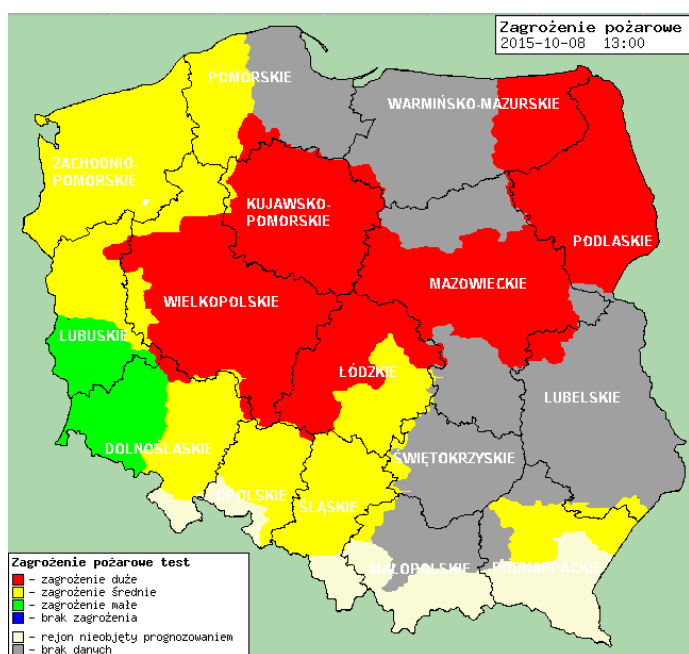

Skala jakości powietrza

	PM10 - 1h	PM10 - 24h	NO₂ - 1h	CO - 8h	O₃ - 1h	O₃ - 8h	SO₂ - 1h	SO₂ - 24h
Bardzo dobry	0-20	0-20	0-40	0-2000	0-24	0-24	0-70	0-25
Dobry	20-60	20-60	40-120	2000-6000	24-72	24-72	70-210	25-50
Umiarkowany	60-100	60-100	120-200	6000-10000	72-120	72-120	210-350	60-100
Dostateczny	100-140	100-140	200-280	1000-14000	120-168	120-168	350-490	100-125
Zły	140-200	140-200	280-400	14000	168-240	168-240	490-700	125
Bardzo zły	>200	>200	>400		>240	>240	>700	

INFORMACJE HYDROLOGICZNO - METEOROLOGICZNE

Zagrożenie pożarowe lasów

Ostrzeżenia hydro/meteorologiczne

B R A K