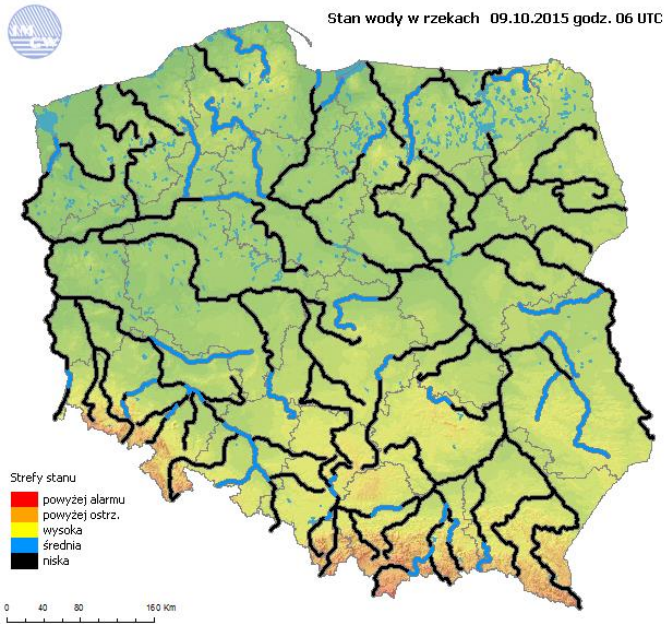

Skala jakości powietrza

	PM10 - 1h	PM10 - 24h	NO ₂ - 1h	CO - 8h	O ₃ - 1h	O ₃ - 8h	SO ₂ - 1h	SO ₂ - 24h
Bardzo dobry	0-20	0-20	0-40	0-2000	0-24	0-24	0-70	0-25
Dobry	20-60	20-60	40-120	2000-6000	24-72	24-72	70-210	25-50
Umiarkowany	60-100	60-100	120-200	6000-10000	72-120	72-120	210-350	60-100
Dostateczny	100-140	100-140	200-280	1000-14000	120-168	120-168	350-490	100-125
Zły	140-200	140-200	280-400	14000	168-240	168-240	490-700	125
Bardzo zły	>200	>200	>400		>240	>240	>700	

INFORMACJE HYDROLOGICZNO - METEOROLOGICZNE

Zagrożenie pożarowe lasów

Ostrzeżenia hydro/meteorologiczne

B R A K

Stan wody na głównych rzekach Polski

Rozkład dobowej sumy opadów

Prognoza pogody na dziś

Pogoda na jutro