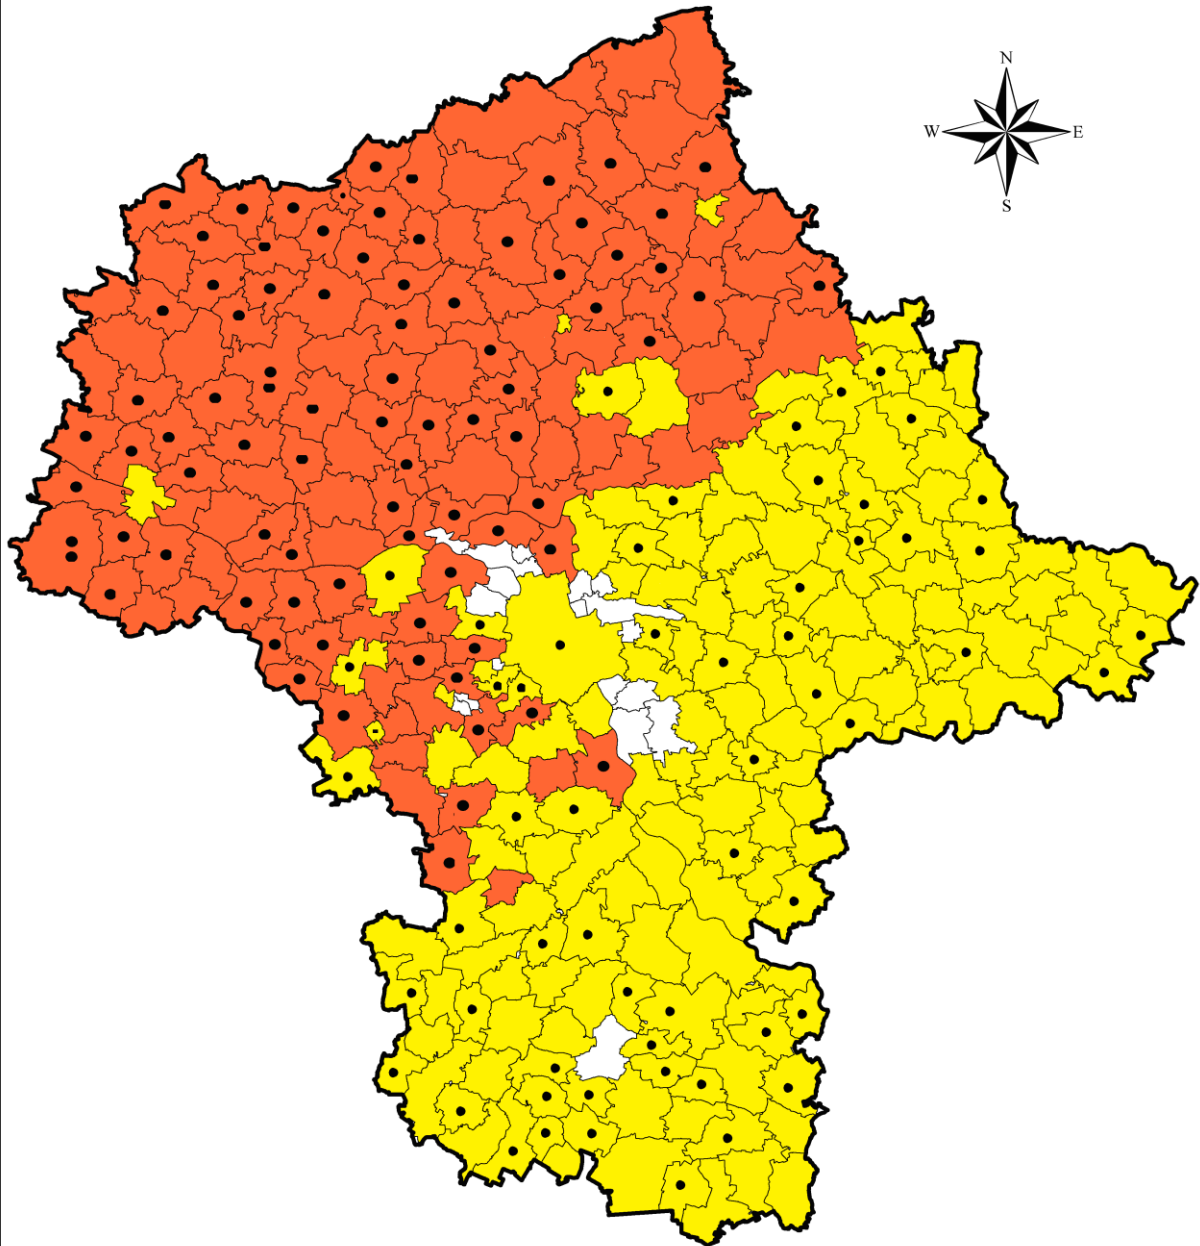

Komisje Terenowe powołane na niekorzystne zjawisko atmosferyczne - suszę

Legenda

Niekorzystne zjawiska atmosferyczne

- Komisje powołane do dn. 21.08.2015 r.
- Komisje powołane od dn. 24.08.2015 r.
- Złożone protokoły do Wojewody

0 20 40 80
Kilometry

ZAGROŻENIA ŚRODOWISKA

Wyniki pomiarów zanieczyszczeń powietrza za minioną dobę [w $\mu\text{g}/\text{m}^3$] na automatycznych stacjach WIOŚ w Warszawie

DATA	09-10-2015		< > Kalendarz		Prezentuj dane							
Stacja	PM10		NO2		CO		O3		SO2-S1		SO2-S24	
	$\mu\text{g}/\text{m}^3$	% LV	$\mu\text{g}/\text{m}^3$	% LV	$\mu\text{g}/\text{m}^3$	% LV	$\mu\text{g}/\text{m}^3$	% LV	$\mu\text{g}/\text{m}^3$	% LV	$\mu\text{g}/\text{m}^3$	% LV
Belsk-IGFPAN			48.7	24.29	429	4.29	60.3	50.04	12.2	3.48	9.6	7.65
Granica-KPN			19.3	9.63			46.4	38.51	18.6	5.31	5.2	4.14
Legionowo-Zegrzyńska			18.7	9.33			68.7	57.01	15	4.28	11.2	8.92
Piastów-Pułaskiego			75.5	37.66			57	47.3	82	23.4	27.8	22.15
Płock-Reja	37.7	74.65	48.8	24.34	906	9.06			6.1	1.74	3	2.39
Płock-Gimnazjum			31.8	15.86	382	3.82	48.1	39.92	5.3	1.51	1.8	1.43
Radom-Tochtermana	21.7	42.97	47.2	23.54	722	7.22	47.6	39.5	5.4	1.54	3.1	2.47
Siedlce-Konarskiego	50.4	99.8	49.5	24.69	1281	12.81	72.4	60.08	10.8	3.08	3.6	2.87
Warszawa-Komunikacyjna	32.7	64.75	67.4	33.62	421	4.21						
Warszawa-Marszałkowska			86.3	43.04	834	8.34						
Warszawa-Podleśna							56.8	47.14				
Warszawa-Targówek	25.3	50.1	79.6	39.7	1040	10.4	55.2	45.81	5.1	1.46	2.5	1.99
Warszawa-Ursynów	20.9	41.39	67.3	33.57			57.5	47.72	4.6	1.31	3.1	2.47
Żyrardów-Roosevelta												

Skala jakości powietrza

	PM10 - 1h	PM10 - 24h	NO₂ - 1h	CO - 8h	O₃ - 1h	O₃ - 8h	SO₂ - 1h	SO₂ - 24h
Bardzo dobry	0-20	0-20	0-40	0-2000	0-24	0-24	0-70	0-25
Dobry	20-60	20-60	40-120	2000-6000	24-72	24-72	70-210	25-50
Umiarkowany	60-100	60-100	120-200	6000-10000	72-120	72-120	210-350	60-100
Dostateczny	100-140	100-140	200-280	1000-14000	120-168	120-168	350-490	100-125
Zły	140-200	140-200	280-400	14000	168-240	168-240	490-700	125
Bardzo zły	>200	>200	>400		>240	>240	>700	

INFORMACJE HYDROLOGICZNO - METEOROLOGICZNE

Zagrożenie pożarowe lasów

Ostrzeżenia hydro/meteorologiczne