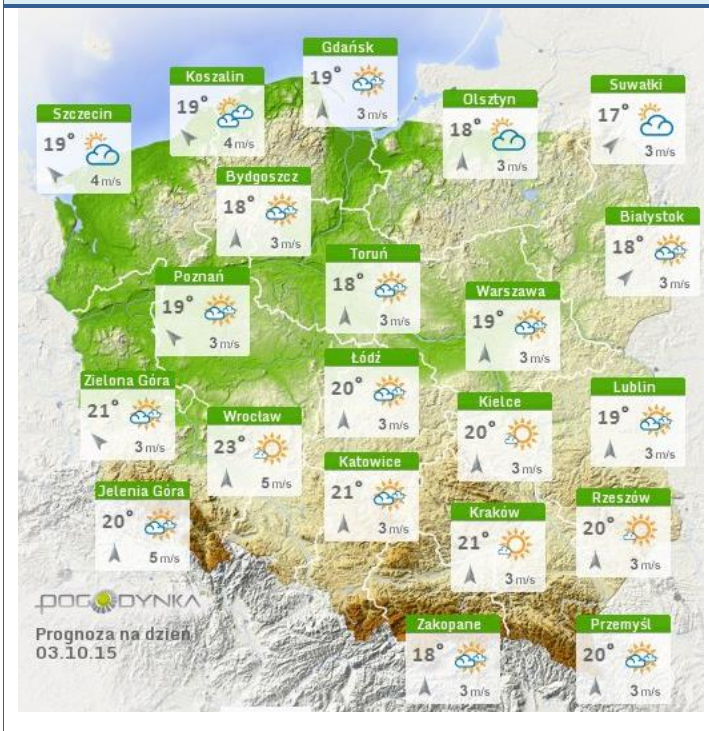

Skala jakości powietrza

	PM10 - 1h	PM10 - 24h	NO ₂ - 1h	CO - 8h	O ₃ - 1h	O ₃ - 8h	SO ₂ - 1h	SO ₂ - 24h
Bardzo dobry	0-20	0-20	0-40	0-2000	0-24	0-24	0-70	0-25
Dobry	20-60	20-60	40-120	2000-6000	24-72	24-72	70-210	25-50
Umiarkowany	60-100	60-100	120-200	6000-10000	72-120	72-120	210-350	60-100
Dostateczny	100-140	100-140	200-280	10000-140000	120-168	120-168	350-490	100-125
Zły	140-200	140-200	280-400	>14000	168-240	168-240	490-700	>125
Bardzo zły	>200	>200	>400		>240	>240	>700	

INFORMACJE HYDROLOGICZNO - METEOROLOGICZNE

Zagrożenie pożarowe lasów

Ostrzeżenia hydro/meteorologiczne

brak

Stan wody na głównych rzekach Polski

Rozkład dobowej sumy opadów

Prognoza pogody na dziś

Pogoda na jutro

METEOROGRAMY

dla głównych miast województwa mazowieckiego:

Warszawa

Radom

Płock

Ciechanów

Ostrołęka

Siedlce