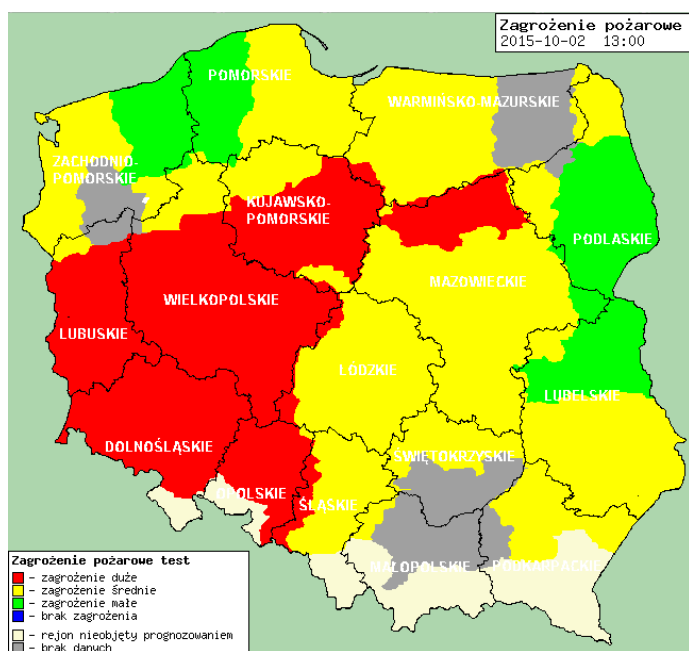

Skala jakości powietrza

	PM10 - 1h	PM10 - 24h	NO₂ - 1h	CO - 8h	O₃ - 1h	O₃ - 8h	SO₂ - 1h	SO₂ - 24h
Bardzo dobry	0-20	0-20	0-40	0-2000	0-24	0-24	0-70	0-25
Dobry	20-60	20-60	40-120	2000-6000	24-72	24-72	70-210	25-50
Umiarkowany	60-100	60-100	120-200	6000-10000	72-120	72-120	210-350	60-100
Dostateczny	100-140	100-140	200-280	10000-140000	120-168	120-168	350-490	100-125
Zły	140-200	140-200	280-400	>14000	168-240	168-240	490-700	>125
Bardzo zły	>200	>200	>400		>240	>240	>700	

INFORMACJE HYDROLOGICZNO - METEOROLOGICZNE

Zagrożenie pożarowe lasów

Ostrzeżenia hydro/meteorologiczne

brak