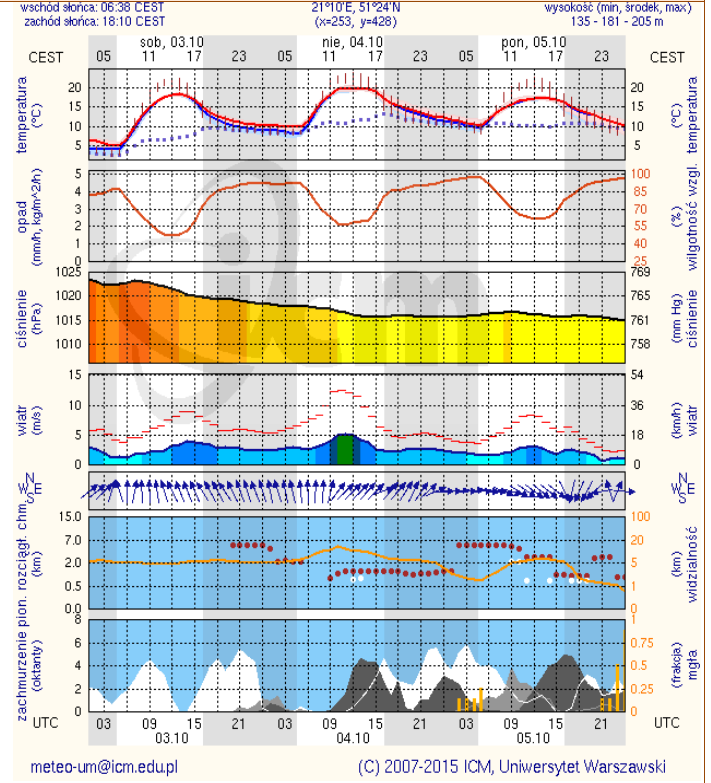

Skala jakości powietrza

	PM10 - 1h	PM10 - 24h	NO ₂ - 1h	CO - 8h	O ₃ - 1h	O ₃ - 8h	SO ₂ - 1h	SO ₂ - 24h
Bardzo dobry	0-20	0-20	0-40	0-2000	0-24	0-24	0-70	0-25
Dobry	20-60	20-60	40-120	2000-6000	24-72	24-72	70-210	25-50
Umiarkowany	60-100	60-100	120-200	6000-10000	72-120	72-120	210-350	60-100
Dostateczny	100-140	100-140	200-280	10000-140000	120-168	120-168	350-490	100-125
Zły	140-200	140-200	280-400	>14000	168-240	168-240	490-700	>125
Bardzo zły	>200	>200	>400		>240	>240	>700	

INFORMACJE HYDROLOGICZNO - METEOROLOGICZNE

Zagrożenie pożarowe lasów

Ostrzeżenia hydro/meteorologiczne

brak

Stan wody na głównych rzekach Polski

Rozkład dobowej sumy opadów

Prognoza pogody na dziś

Pogoda na jutro

METEOROGRAMY

dla głównych miast województwa mazowieckiego:

Warszawa

Radom

Płock

Ciechanów

Ostrołęka

Siedlce