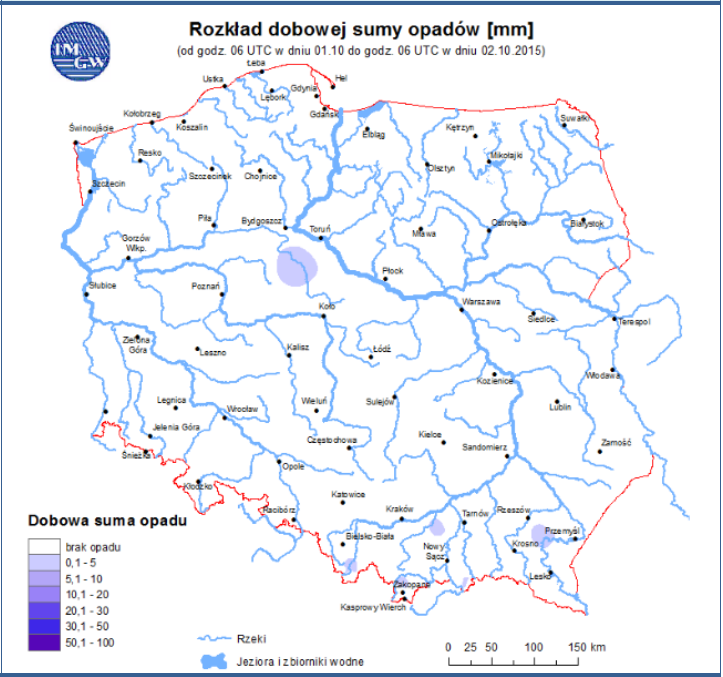

INFORMACJE HYDROLOGICZNO - METEOROLOGICZNE

Zagrożenie pożarowe lasów

Ostrzeżenia hydro/meteorologiczne

brak

Stan wody na głównych rzekach Polski

Rozkład dobowej sumy opadów

Prognoza pogody na dziś

Pogoda na jutro

METEOROGRAMY

dla głównych miast województwa mazowieckiego:

Warszawa

Radom

Płock

Ciechanów

Ostrołęka

Siedlce