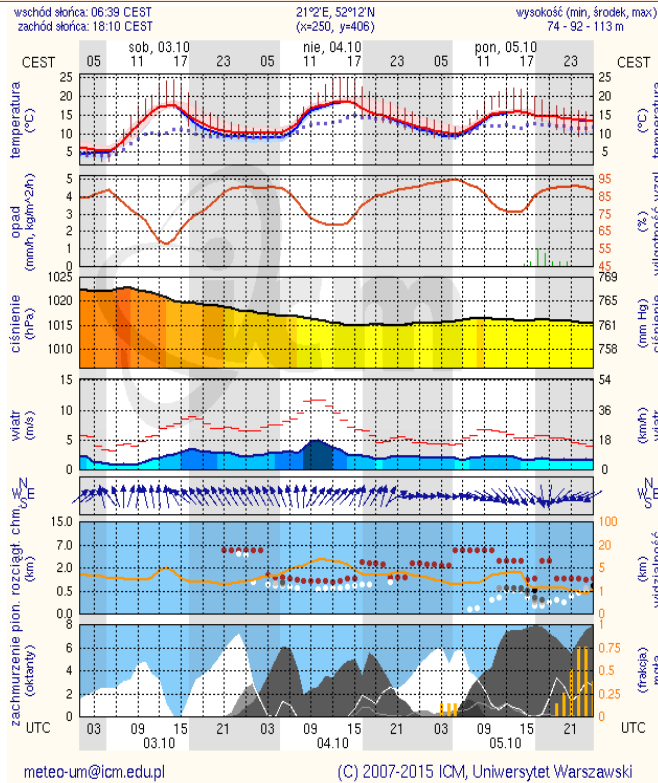

Skala jakości powietrza

	PM10 - 1h	PM10 - 24h	NO ₂ - 1h	CO - 8h	O ₃ - 1h	O ₃ - 8h	SO ₂ - 1h	SO ₂ - 24h
Bardzo dobry	0-20	0-20	0-40	0-2000	0-24	0-24	0-70	0-25
Dobry	20-60	20-60	40-120	2000-6000	24-72	24-72	70-210	25-50
Umiarkowany	60-100	60-100	120-200	6000-10000	72-120	72-120	210-350	60-100
Dostateczny	100-140	100-140	200-280	10000-140000	120-168	120-168	350-490	100-125
Zły	140-200	140-200	280-400	>14000	168-240	168-240	490-700	>125
Bardzo zły	>200	>200	>400		>240	>240	>700	

INFORMACJE HYDROLOGICZNO - METEOROLOGICZNE

Zagrożenie pożarowe lasów

Ostrzeżenia hydro/meteorologiczne

brak

Stan wody na głównych rzekach Polski

Rozkład dobowej sumy opadów

Prognoza pogody na dziś

Pogoda na jutro

METEOROGRAMY

dla głównych miast województwa mazowieckiego:

Warszawa

Radom

Płock

Ciechanów

Ostrołęka

Siedlce