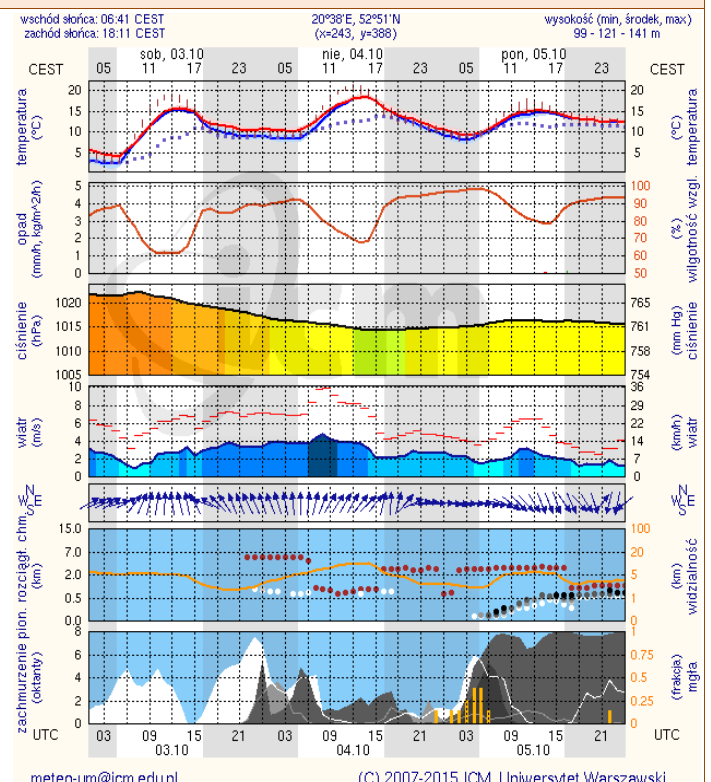

ZESTAWIENIE DANYCH STATYSTYCZNYCH
za okres: 02.10 – 03.10.2015 r.

KOMENDA STOŁECZNA POLICJI		W analizowanym okresie	Od początku roku
	1) Odnotowano wypadków	ogółem	6
	2) Ofiary śmiertelne w wypadkach drogowych/ kolejowych/ lotniczych		0/0/0
	3) Osoby ranne w wypadkach drogowych/kolejowych/lotniczych		6/0/0
	4) Utonięcia /wychłodzenia		0/0
KOMENDA WOJEWÓDZKA POLICJI		W analizowanym okresie	Od początku roku
	1) Odnotowano wypadków	ogółem	10
	2) Ofiary śmiertelne w wypadkach drogowych/ kolejowych/ lotniczych		2/0/0
	3) Osoby ranne w wypadkach drogowych/kolejowych/lotniczych		9/0/0
	4) Utonięcia/wychłodzenia		0/0
KOMENDA WOJEWÓDZKA PAŃSTWOWEJ STRAŻY POŻARNEJ		W analizowanym okresie	Od początku roku
	1) Liczba pożarów (w tym pożary traw)	ogółem	72
	2) Ofiary śmiertelne w pożarach/zaczadzenia		0/0
	3) Osoby ranne w pożarach/zatrute CO		3/0
NADWIŚLAŃSKI ODDZIAŁ STRAŻY GRANICZNEJ		W analizowanym okresie	Od 1 października 2015
	1) Ruch graniczny: schengen/ non-schengen	ogółem	33890/15028
	2) Złożone wnioski o nadanie statusu uchodźcy		1
	3) Cudzoziemcy, którym odmówiono wjazdu do RP/zatrzymano		1/9

METEOROGRAMY

dla głównych miast województwa mazowieckiego:

Warszawa

Radom

Płock

Ciechanów

Ostrołęka

Siedlce