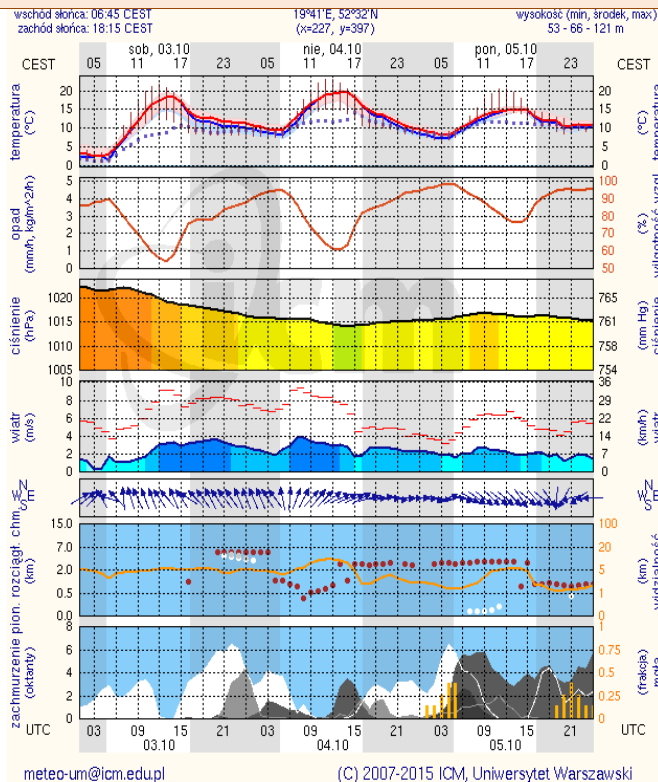

ZESTAWIENIE DANYCH STATYSTYCZNYCH
za okres: 02.10 – 03.10.2015 r.

KOMENDA STOŁECZNA POLICJI		W analizowanym okresie	Od początku roku
	1) Odnotowano wypadków	ogółem	6
	2) Ofiary śmiertelne w wypadkach drogowych/ kolejowych/ lotniczych		0/0/0
	3) Osoby ranne w wypadkach drogowych/kolejowych/lotniczych		6/0/0
	4) Utonięcia /wychłodzenia		0/0
KOMENDA WOJEWÓDZKA POLICJI		W analizowanym okresie	Od początku roku
	1) Odnotowano wypadków	ogółem	10
	2) Ofiary śmiertelne w wypadkach drogowych/ kolejowych/ lotniczych		2/0/0
	3) Osoby ranne w wypadkach drogowych/kolejowych/lotniczych		9/0/0
	4) Utonięcia/wychłodzenia		0/0
KOMENDA WOJEWÓDZKA PAŃSTWOWEJ STRAŻY POŻARNEJ		W analizowanym okresie	Od początku roku
	1) Liczba pożarów (w tym pożary traw)	ogółem	72
	2) Ofiary śmiertelne w pożarach/zaczadzenia		0/0
	3) Osoby ranne w pożarach/zatrute CO		3/0
NADWIŚLAŃSKI ODDZIAŁ STRAŻY GRANICZNEJ		W analizowanym okresie	Od 1 października 2015
	1) Ruch graniczny: schengen/ non-schengen	ogółem	33890/15028
	2) Złożone wnioski o nadanie statusu uchodźcy		1
	3) Cudzoziemcy, którym odmówiono wjazdu do RP/zatrzymano		1/9

METEOROGRAMY

dla głównych miast województwa mazowieckiego:

Warszawa

Radom

Płock

Ciechanów

Ostrołęka

Siedlce