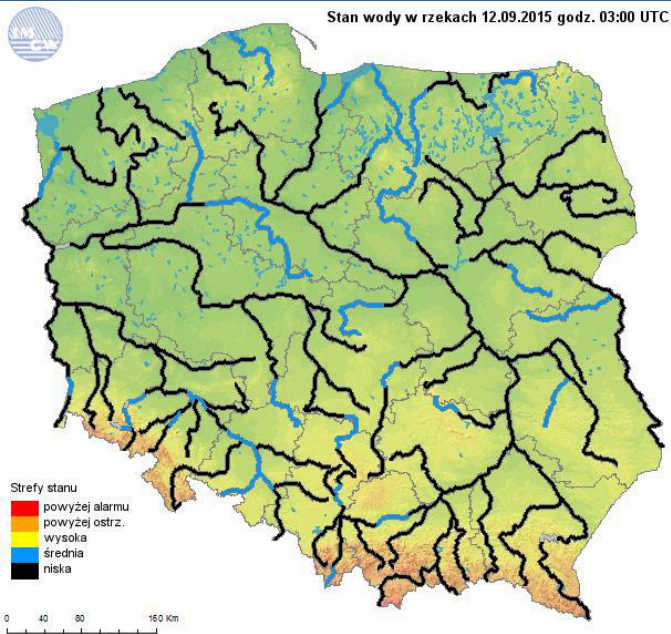

Stacja	PM10		NO2		CO		O3		SO2-S1		SO2-S24	
	µg/m ³	% LV	µg/m ³	% LV	µg/m ³	% LV	µg/m ³	% LV	µg/m ³	% LV	µg/m ³	% LV
Belsk-IGFPAN			18.6	9.28	308	3.08	55.7	46.22	13.8	3.94	8.1	6.45
Granica-KPN			13.2	6.58			50.1	41.58	3.7	1.06	3.1	2.47
Legionowo-Zegrzyńska												
Piastów-Pułaskiego			27.2	13.57			54.9	45.56	2.4	0.68	1.4	1.12
Płock-Reja	17.4	34.46	22.4	11.17	555	5.55			2	0.57	1.2	0.96
Płock-Gimnazjum			19.8	9.88	392	3.92	48.1	39.92	3.1	0.88	1.9	1.51
Radom-Tochtermana	22.3	44.18	17.6	8.78	440	4.4	57.6	47.8	3	0.86	2.1	1.67
Siedlce-Konarskiego	22.9	45.35	10.3	5.14	498	4.98	65	53.94	2.3	0.66	2.1	1.67
Warszawa-Komunikacyjna	21.2	41.98	40.3	20.1	396	3.96						
Warszawa-Marszałkowska			54.3	27.08	1167	11.67						
Warszawa-Podleśna							48.3	40.08				
Warszawa-Targówek	16.5	32.67	21.3	10.62	558	5.58	50.1	41.58	1.6	0.46	1.2	0.96
Warszawa-Ursynów	13.7	27.13	13.4	6.68			53.6	44.48	2	0.57	0.9	0.72
Żyrardów-Roosevelta	19.2	38.02	19.7	9.83			43.6	36.18	10.6	3.02	6.9	5.5

INFORMACJE HYDROLOGICZNO - METEOROLOGICZNE

Zagrożenie pożarowe lasów

Ostrzeżenia hydro/meteorologiczne

B R A K

Stan wody na głównych rzekach Polski

Rozkład dobowej sumy opadów

Prognoza pogody na dziś

Pogoda na jutro

www.mazowieckie.pl

Płock

wschód słońca: 06:11 CEST
zachód słońca: 19:02 CEST

19°41'E, 52°32'N
(x=227, y=397)

wysokość (min, środek, max)
53 - 66 - 121 m

meteo-um@icm.edu.pl

(C) 2007-2015 ICM, Uniwersytet Warszawski