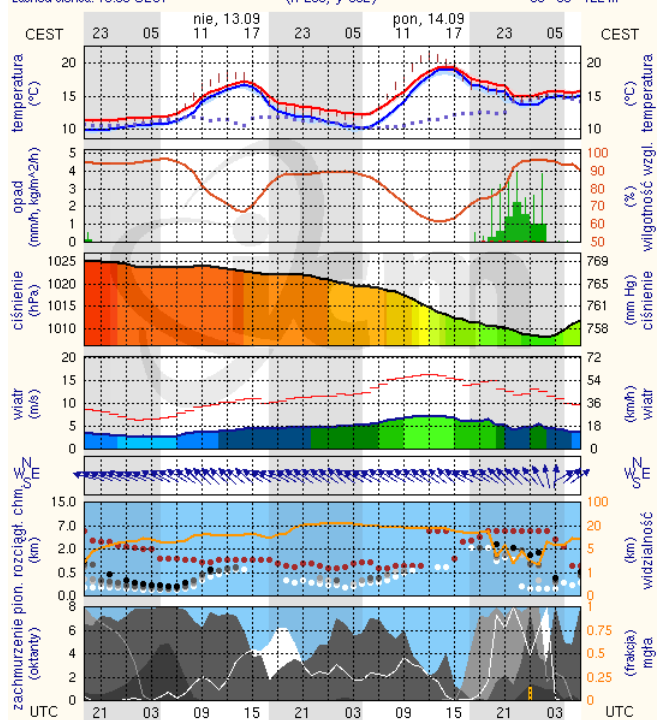

Skala jakości powietrza

	PM10 - 1h	PM10 - 24h	NO ₂ - 1h	CO - 8h	O ₃ - 1h	O ₃ - 8h	SO ₂ - 1h	SO ₂ - 24h
Bardzo dobry	0-20	0-20	0-40	0-2000	0-24	0-24	0-70	0-25
Dobry	20-50	20-60	40-120	2000-6000	24-72	24-72	70-210	25-60
Umiarkowany	60-100	60-100	120-200	6000-10000	72-120	72-120	210-360	60-100
Dostateczny	100-140	100-140	200-280	10000-140000	120-168	120-168	360-490	100-125
Zły	140-200	140-200	280-400	>140000	168-240	168-240	490-700	>125
Bardzo zły	>200	>200	>400		>240	>240	>700	

www.mazowieckie.pl

Płock

wschód słońca: 06:11 CEST
zachód słońca: 19:02 CEST

19°41'E, 52°32'N
(x=227, y=397)

wysokość (min, środek, max)
53 - 66 - 121 m

meteo-um@icm.edu.pl

(C) 2007-2015 ICM, Uniwersytet Warszawski

Ciechanów

wschód słońca: 06:07 CEST
zachód słońca: 18:59 CEST

20°38'E, 52°51'N
(x=243, y=388)

wysokość (min, środek, max)
99 - 121 - 141 m

meteo-um@icm.edu.pl

(C) 2007-2015 ICM, Uniwersytet Warszawski

Ostrołęka

wschód słońca: 06:03 CEST
zachód słońca: 18:55 CEST

21°33'E, 53°03'N
(x=258, y=382)

wysokość (min, środek, max)
90 - 95 - 122 m

meteo-um@icm.edu.pl

(C) 2007-2015 ICM, Uniwersytet Warszawski

Siedlce

wschód słońca: 06:01 CEST
zachód słońca: 18:52 CEST