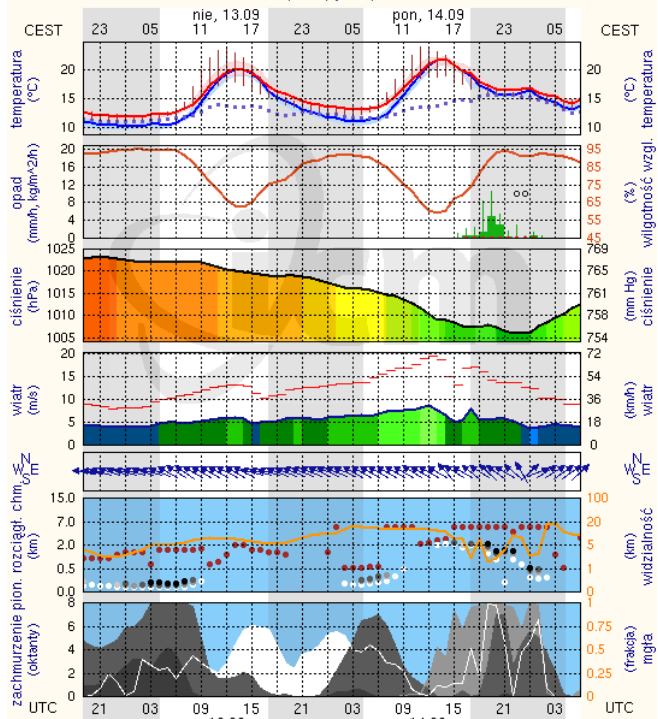

Skala jakości powietrza

	PM10 - 1h	PM10 - 24h	NO ₂ - 1h	CO - 8h	O ₃ - 1h	O ₃ - 8h	SO ₂ - 1h	SO ₂ - 24h
Bardzo dobry	0-20	0-20	0-40	0-2000	0-24	0-24	0-70	0-25
Dobry	20-50	20-60	40-120	2000-6000	24-72	24-72	70-210	25-60
Umiarkowany	60-100	60-100	120-200	6000-10000	72-120	72-120	210-360	60-100
Dostateczny	100-140	100-140	200-280	10000-140000	120-168	120-168	360-490	100-125
Zły	140-200	140-200	280-400	>140000	168-240	168-240	490-700	>125
Bardzo zły	>200	>200	>400		>240	>240	>700	

INFORMACJE HYDROLOGICZNO - METEOROLOGICZNE

Zagrożenie pożarowe lasów

Ostrzeżenia hydro/meteorologiczne

B R A K

Stan wody na głównych rzekach Polski

Rozkład dobowej sumy opadów

Prognoza pogody na dziś

Pogoda na jutro

www.mazowieckie.pl

Płock

wschód słońca: 06:11 CEST
zachód słońca: 19:02 CEST

19°41'E, 52°32'N
(x=227, y=397)

wysokość (min, środek, max)
53 - 66 - 121 m

meteo-um@icm.edu.pl

(C) 2007-2015 ICM, Uniwersytet Warszawski

Ciechanów

wschód słońca: 06:07 CEST
zachód słońca: 18:59 CEST

20°38'E, 52°51'N
(x=243, y=388)

wysokość (min, środek, max)
99 - 121 - 141 m

meteo-um@icm.edu.pl

(C) 2007-2015 ICM, Uniwersytet Warszawski

Ostrołęka