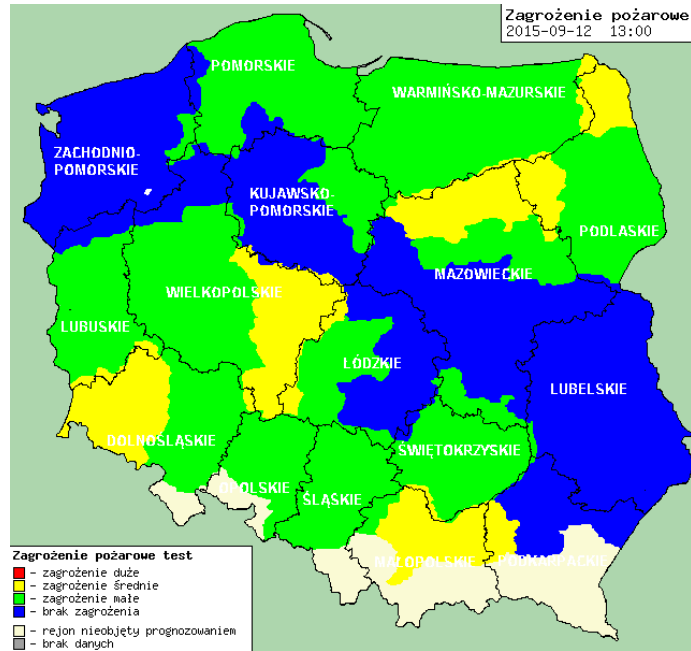

INFORMACJE HYDROLOGICZNO - METEOROLOGICZNE

Zagrożenie pożarowe lasów