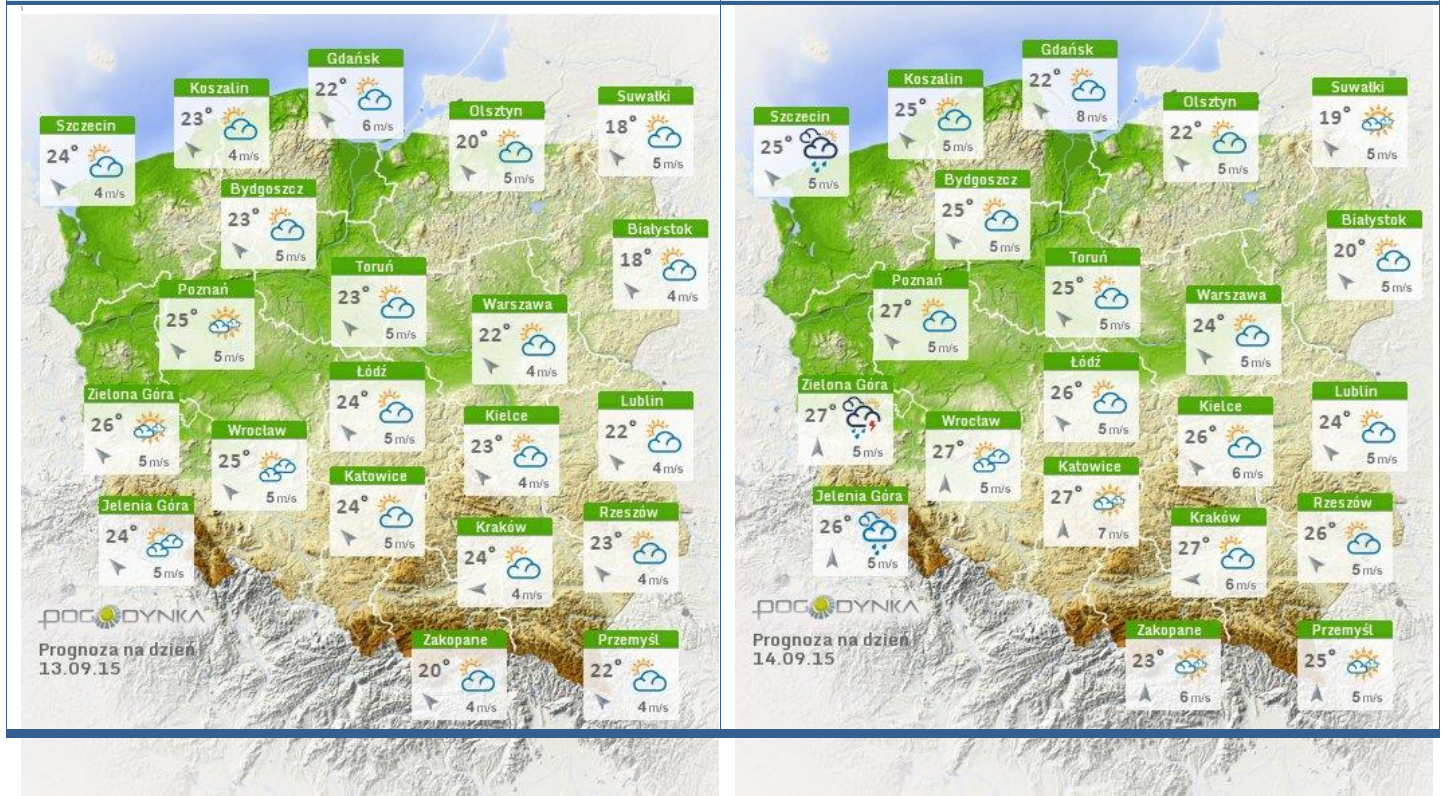

Stacja	PM10		NO2		CO		O3		SO2-S1		SO2-S24	
	µg/m ³	% LV	µg/m ³	% LV	µg/m ³	% LV	µg/m ³	% LV	µg/m ³	% LV	µg/m ³	% LV
Belsk-IGFPAN			18.6	9.28	308	3.08	55.7	46.22	13.8	3.94	8.1	6.45
Granica-KPN			13.2	6.58			50.1	41.58	3.7	1.06	3.1	2.47
Legionowo-Zegrzyńska												
Piastów-Pułaskiego			27.2	13.57			54.9	45.56	2.4	0.68	1.4	1.12
Płock-Reja	17.4	34.46	22.4	11.17	555	5.55			2	0.57	1.2	0.96
Płock-Gimnazjum			19.8	9.88	392	3.92	48.1	39.92	3.1	0.88	1.9	1.51
Radom-Tochtermana	22.3	44.18	17.6	8.78	440	4.4	57.6	47.8	3	0.86	2.1	1.67
Siedlce-Konarskiego	22.9	45.35	10.3	5.14	498	4.98	65	53.94	2.3	0.66	2.1	1.67
Warszawa-Komunikacyjna	21.2	41.98	40.3	20.1	396	3.96						
Warszawa-Marszałkowska			54.3	27.08	1167	11.67						
Warszawa-Podleśna							48.3	40.08				
Warszawa-Targówek	16.5	32.67	21.3	10.62	558	5.58	50.1	41.58	1.6	0.46	1.2	0.96
Warszawa-Ursynów	13.7	27.13	13.4	6.68			53.6	44.48	2	0.57	0.9	0.72
Żyrardów-Roosevelta	19.2	38.02	19.7	9.83			43.6	36.18	10.6	3.02	6.9	5.5

INFORMACJE HYDROLOGICZNO - METEOROLOGICZNE

Zagrożenie pożarowe lasów

Ostrzeżenia hydro/meteorologiczne

B R A K

Stan wody na głównych rzekach Polski

Rozkład dobowej sumy opadów

Prognoza pogody na dziś

Pogoda na jutro

www.mazowieckie.pl

Płock

wschód słońca: 06:11 CEST
zachód słońca: 19:02 CEST

19°41'E, 52°32'N
(x=227, y=397)

wysokość (min, środek, max)
53 - 66 - 121 m

meteo-um@icm.edu.pl

(C) 2007-2015 ICM, Uniwersytet Warszawski

Ciechanów

wschód słońca: 06:07 CEST
zachód słońca: 18:59 CEST

20°38'E, 52°51'N
(x=243, y=388)

wysokość (min, środek, max)
99 - 121 - 141 m

meteo-um@icm.edu.pl

(C) 2007-2015 ICM, Uniwersytet Warszawski

Ostrołęka