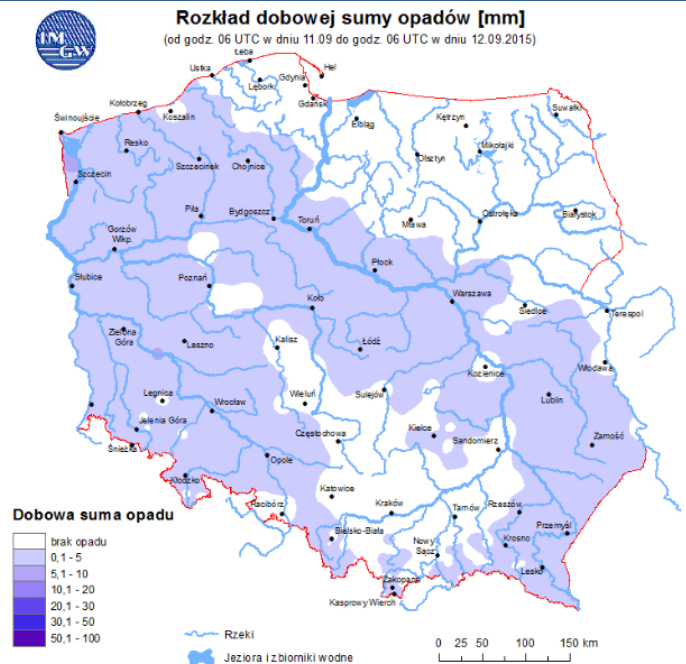

Skala jakości powietrza

	PM10 - 1h	PM10 - 24h	NO ₂ - 1h	CO - 8h	O ₃ - 1h	O ₃ - 8h	SO ₂ - 1h	SO ₂ - 24h
Bardzo dobry	0-20	0-20	0-40	0-2000	0-24	0-24	0-70	0-25
Dobry	20-50	20-60	40-120	2000-6000	24-72	24-72	70-210	25-60
Umiarkowany	60-100	60-100	120-200	6000-10000	72-120	72-120	210-360	60-100
Dostateczny	100-140	100-140	200-280	10000-140000	120-168	120-168	360-490	100-125
Zły	140-200	140-200	280-400	>140000	168-240	168-240	490-700	>125
Bardzo zły	>200	>200	>400		>240	>240	>700	

INFORMACJE HYDROLOGICZNO - METEOROLOGICZNE

Zagrożenie pożarowe lasów

Ostrzeżenia hydro/meteorologiczne

B R A K

Stan wody na głównych rzekach Polski

Rozkład dobowej sumy opadów

Prognoza pogody na dziś

Pogoda na jutro

www.mazowieckie.pl

Płock

wschód słońca: 06:11 CEST
zachód słońca: 19:02 CEST

19°41'E, 52°32'N
(x=227, y=397)

wysokość (min, środek, max)
53 - 66 - 121 m

meteo-um@icm.edu.pl

(C) 2007-2015 ICM, Uniwersytet Warszawski