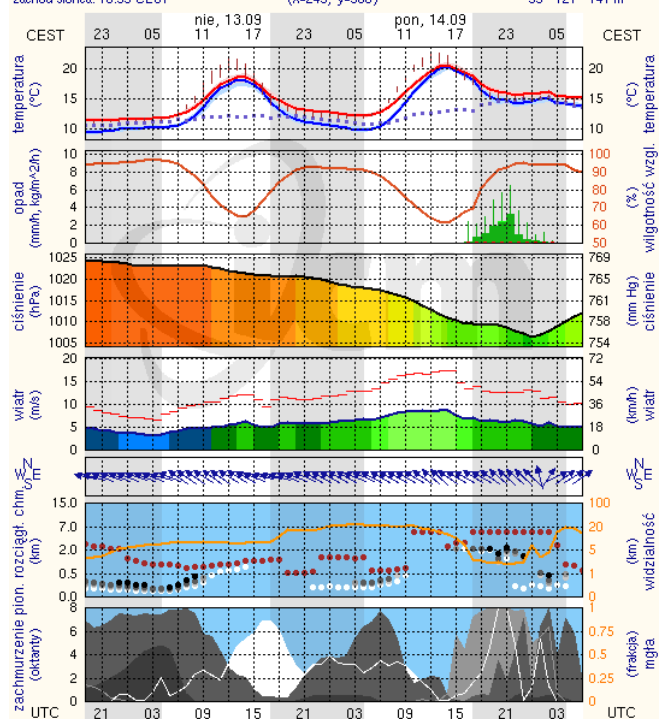

www.mazowieckie.pl

Płock

wschód słońca: 06:11 CEST
zachód słońca: 19:02 CEST

19°41'E, 52°32'N
(x=227, y=397)

wysokość (min, środek, max)
53 - 66 - 121 m

meteo-um@icm.edu.pl

(C) 2007-2015 ICM, Uniwersytet Warszawski

Ciechanów

wschód słońca: 06:07 CEST
zachód słońca: 18:59 CEST

20°38'E, 52°51'N
(x=243, y=388)

wysokość (min, środek, max)
99 - 121 - 141 m

meteo-um@icm.edu.pl

(C) 2007-2015 ICM, Uniwersytet Warszawski

Ostrołęka

wschód słońca: 06:03 CEST
zachód słońca: 18:55 CEST

21°33'E, 53°03'N
(x=258, y=382)

wysokość (min, środek, max)
90 - 95 - 122 m

meteo-um@icm.edu.pl

(C) 2007-2015 ICM, Uniwersytet Warszawski

Siedlce

wschód słońca: 06:01 CEST
zachód słońca: 18:52 CEST