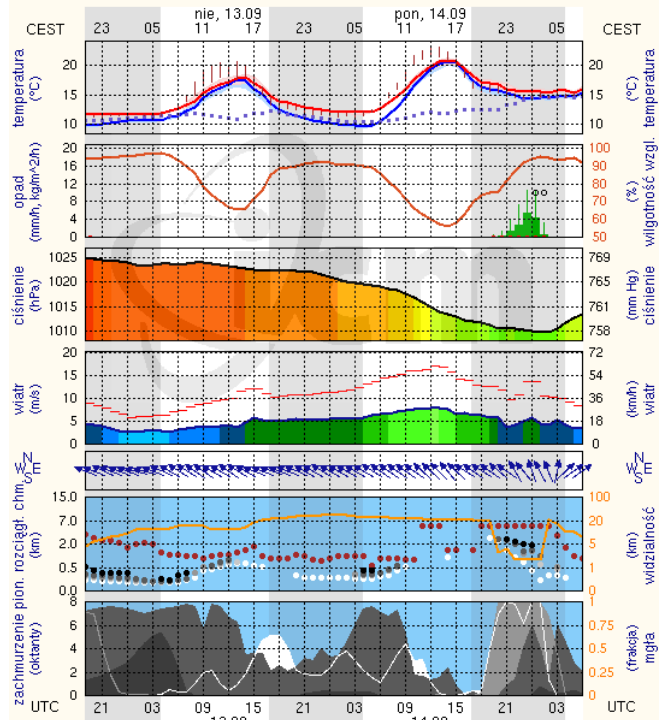

meteo-um@icm.edu.pl

(C) 2007-2015 ICM, Uniwersytet Warszawski