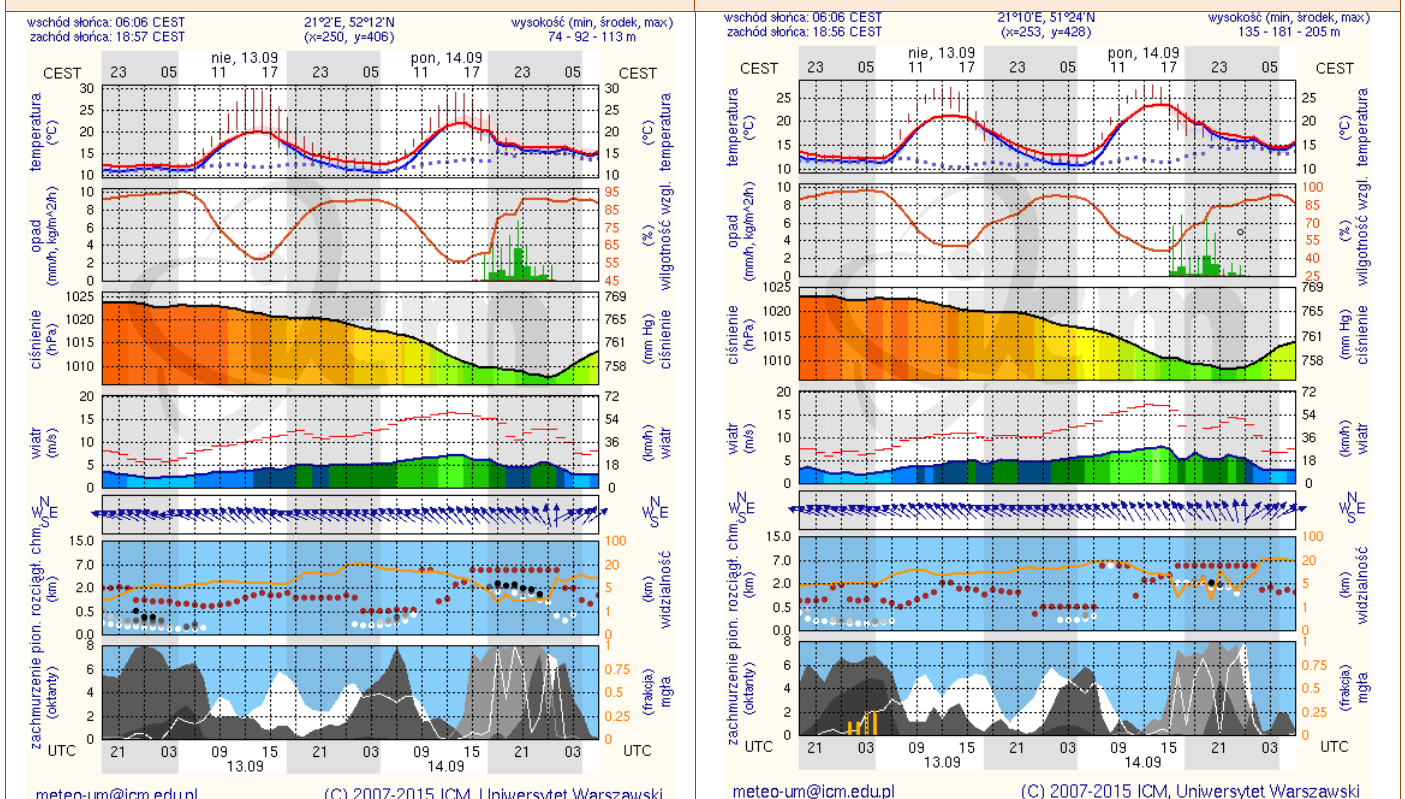

Warszawa

Radom

WOJEWÓDZKIE CENTRUM ZARZĄDZANIA KRYZYSOWEGO

Plac Bankowy 3/5, 00-950 Warszawa, tel.: (22) 595-13-00; 595-13-01; 987; fax.: (22) 620-19-40; 695-63-53;

www.mazowieckie.pl