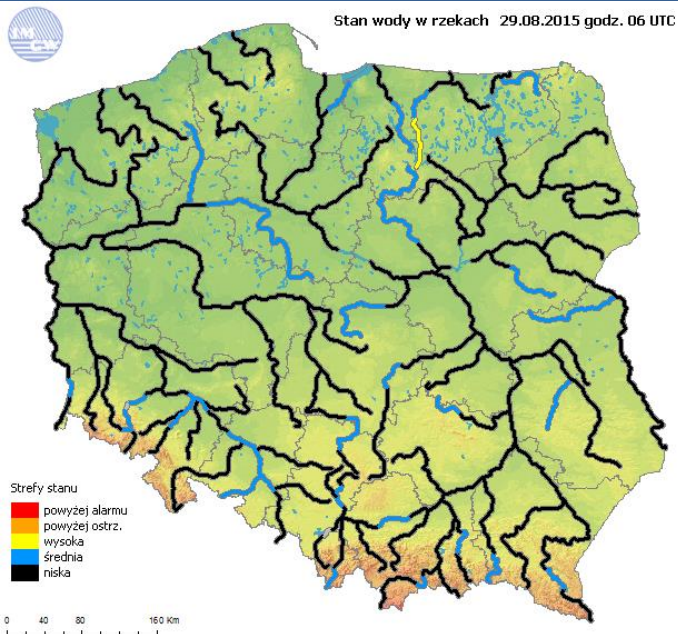

INFORMACJE HYDROLOGICZNO - METEOROLOGICZNE

Zagrożenie pożarowe lasów

Ostrzeżenia hydro/meteorologiczne

BRAK

Stan wody na głównych rzekach Polski

Rozkład dobowej sumy opadów

Prognoza pogody na dziś

Pogoda na jutro