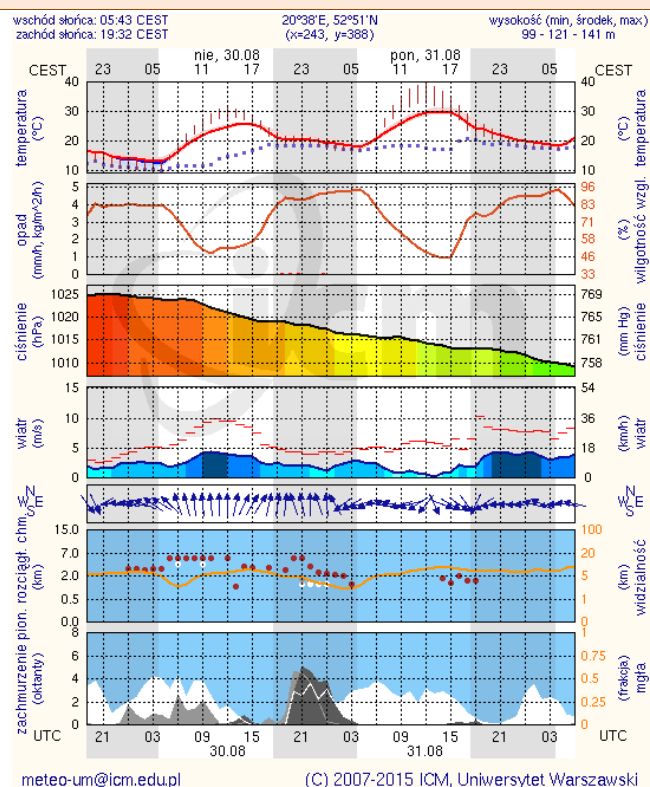

Płock

Ciechanów

Ostrołęka

Siedlce