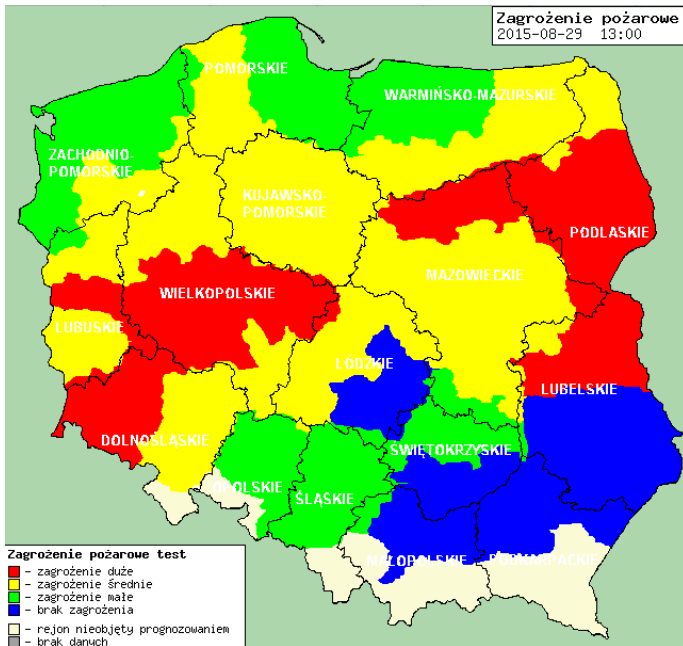

INFORMACJE HYDROLOGICZNO - METEOROLOGICZNE

Zagrożenie pożarowe lasów

Ostrzeżenia hydro/meteorologiczne