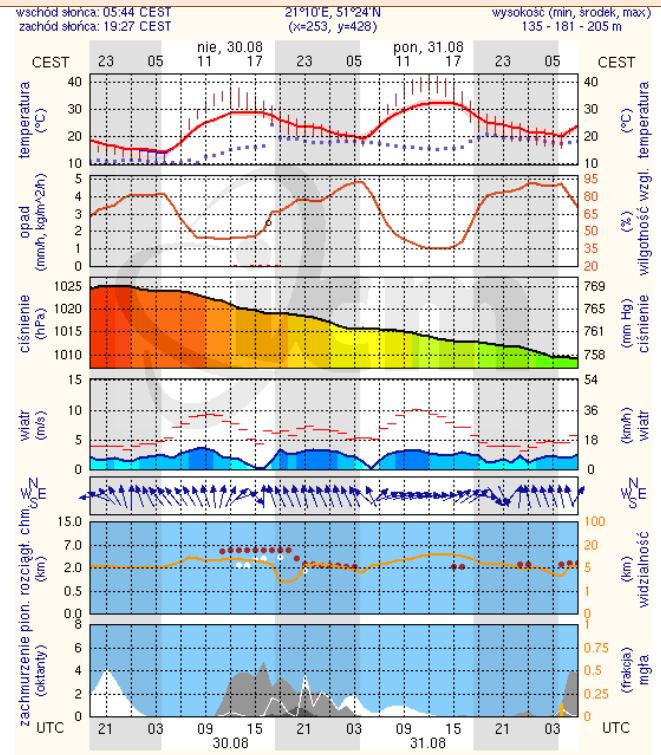

Warszawa

Radom

WOJEWÓDZKIE CENTRUM ZARZĄDZANIA KRYZYSOWEGO

Plac Bankowy 3/5, 00-950 Warszawa, tel.: (22) 595-13-00; 595-13-01; 987; fax.: (22) 620-19-40; 695-63-53;

www.mazowieckie.pl