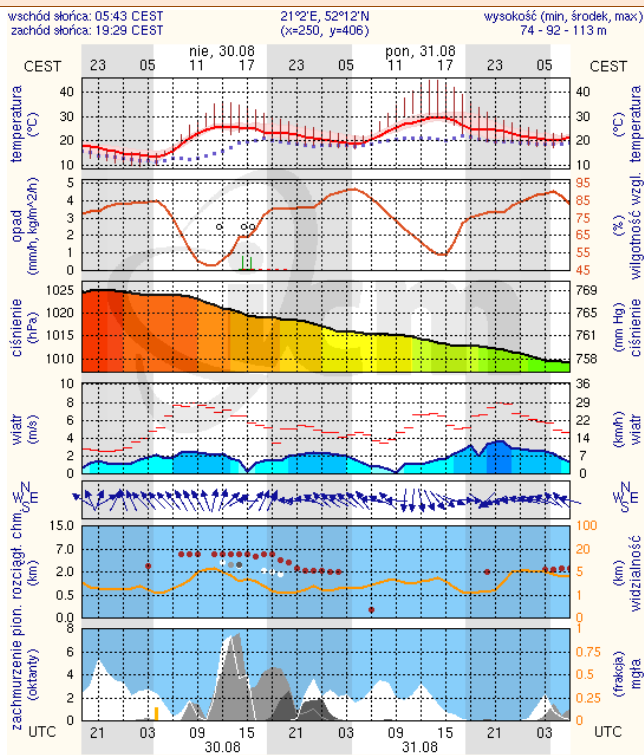

Warszawa

Radom

WOJEWÓDZKIE CENTRUM ZARZĄDZANIA KRYZYSOWEGO

Plac Bankowy 3/5, 00-950 Warszawa, tel.: (22) 595-13-00; 595-13-01; 987; fax.: (22) 620-19-40; 695-63-53;

www.mazowieckie.pl