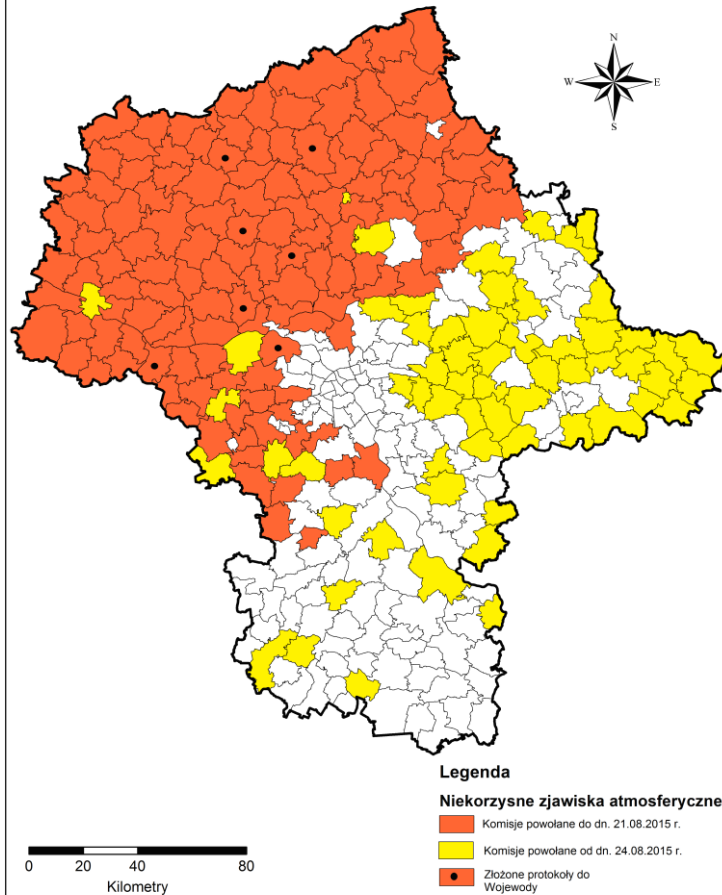

Stan na dn. 28.08.2015 r.

Komisje Terenowe powołane na niekorzystne zjawisko atmosferyczne - suszę

ZAGROŻENIA ŚRODOWISKA

Wyniki pomiarów zanieczyszczeń powietrza za minioną dobę [w $\mu\text{g}/\text{m}^3$] na automatycznych stacjach WIOŚ w Warszawie

DATA													
29-08-2015 < > Kalendarz Prezentuj dane													
Stacja	PM10		NO2		CO		O3		SO2-S1		SO2-S24		
	$\mu\text{g}/\text{m}^3$	% LV	$\mu\text{g}/\text{m}^3$	% LV	$\mu\text{g}/\text{m}^3$	% LV	$\mu\text{g}/\text{m}^3$	% LV	$\mu\text{g}/\text{m}^3$	% LV	$\mu\text{g}/\text{m}^3$	% LV	
Belsk-I-GFPAN			17.9	8.93	312	3.12	95.9	79.59	7.1	2.03	3.8	3.03	
Granica-KPN			13.3	6.63			95.4	79.17	11.6	3.31	5.2	4.14	
Legionowo-Zegrzyńska			53.3	26.58			96.4	80	2.9	0.83	1	0.8	
Piastów-w-Pułaskiego			91.1	45.44			105.4	87.47	9.8	2.8	3.1	2.47	
Płock-Reja	15	29.7	101.5	50.62	985	9.85			3	0.86	1.2	0.96	
Płock-Gimnazjum			83.1	41.45	336	3.36	75.9	62.99	3.6	1.03	1.3	1.04	
Radom-Tochtemana	16.2	32.08	87.8	43.79	635	6.35	93.6	77.68	3.4	0.97	2	1.59	
Siedlce-Konarskiego	24.9	49.31	72.5	36.16	534	5.34	99.6	82.66	2.9	0.83	2.3	1.83	
Warszawa-Komunikacyjna	27.4	54.26	83.7	41.75	648	6.48							
Warszawa-Marszałkowska			110.2	54.96	772	7.72							
Warszawa-Podlesna							92.7	76.93					
Warszawa-Targówek	15.8	31.29	88	43.89	1020	10.2	57.9	48.05	2.8	0.8	1.4	1.12	
Warszawa-Ursynów	12.8	25.35	99	49.38			93.6	77.68	11.5	3.28	5.2	4.14	
Żyrardów-Roosevelta	17.3	34.26	61.8	30.82			89.4	74.19	6.5	1.85	4.4	3.51	

Skala jakości powietrza

	PM10 - 1h	PM10 - 24h	NO₂ - 1h	CO - 8h	O₃ - 1h	O₃ - 8h	SO₂ - 1h	SO₂ - 24h
Bardzo dobry	0-20	0-20	0-40	0-2000	0-24	0-24	0-70	0-25
Dobry	20-60	20-60	40-120	2000-6000	24-72	24-72	70-210	25-50
Umiarkowany	60-100	60-100	120-200	6000-10000	72-120	72-120	210-350	60-100
Dostateczny	100-140	100-140	200-280	10000-140000	120-168	120-168	350-490	100-125
Zły	140-200	140-200	280-400	>140000	168-240	168-240	490-700	>125
Bardzo zły	>200	>200	>400		>240	>240	>700