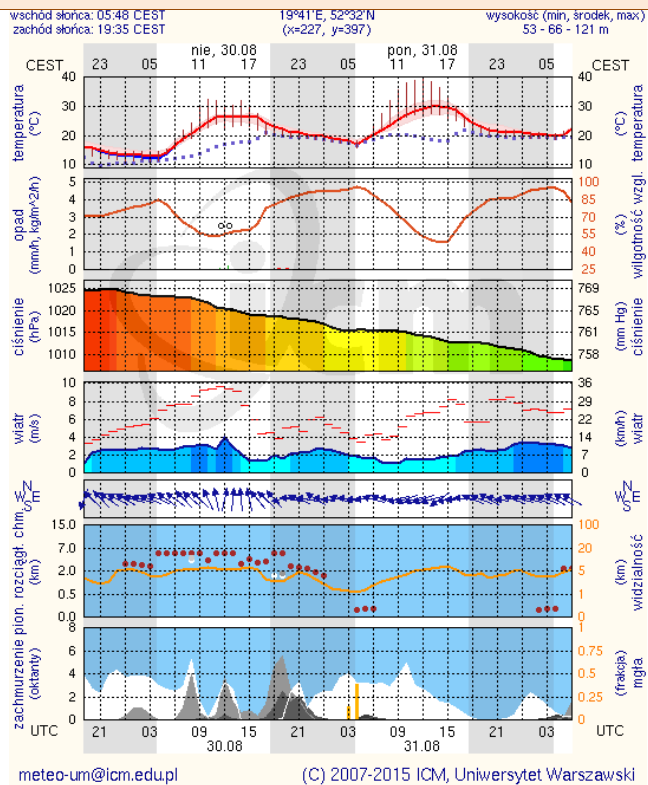

Płock

Ciechanów

Ostrołęka

Siedlce