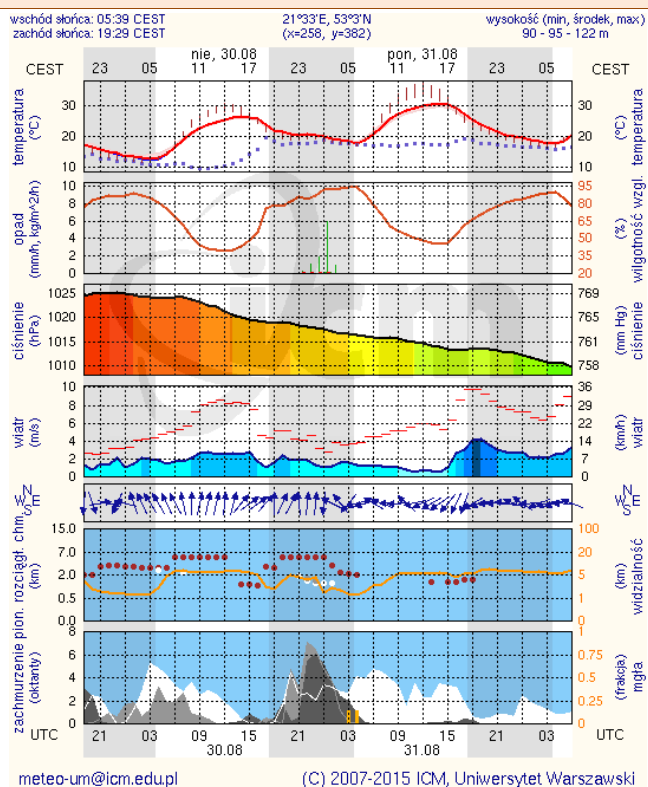

ZESTAWIENIE DANYCH STATYSTYCZNYCH
za okres: 29 – 30.08.2015 r.

	KOMENDA STOŁECZNA POLICJI	W analizowanym okresie	Od początku roku
	1) Odnotowano wypadków	4	1466
	2) Ofiary śmiertelne w wypadkach drogowych/ kolejowych/ lotniczych	1/0/0	80/10/0
	3) Osoby ranne w wypadkach drogowych/kolejowych/lotniczych	4/0/0	1619/1/1
	4) Utonięcia /wychłodzenia	0/0	14/0

www.mazowieckie.pl

Płock

Ciechanów

Ostrołęka

Siedlce