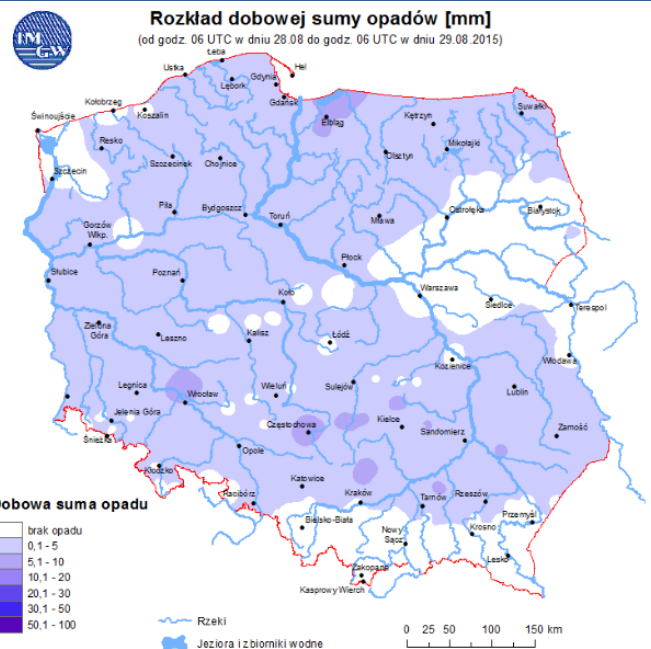

Skala jakości powietrza

	PM10 - 1h	PM10 - 24h	NO ₂ - 1h	CO - 8h	O ₃ - 1h	O ₃ - 8h	SO ₂ - 1h	SO ₂ - 24h
Bardzo dobry	0-20	0-20	0-40	0-2000	0-24	0-24	0-70	0-25
Dobry	20-60	20-60	40-120	2000-6000	24-72	24-72	70-210	25-50
Umiarkowany	60-100	60-100	120-200	6000-10000	72-120	72-120	210-350	60-100
Dostateczny	100-140	100-140	200-280	10000-140000	120-168	120-168	350-490	100-125
Zły	140-200	140-200	280-400	>140000	168-240	168-240	490-700	>125
Bardzo zły	>200	>200	>400		>240	>240	>700	

INFORMACJE HYDROLOGICZNO - METEOROLOGICZNE

Zagrożenie pożarowe lasów

Ostrzeżenia hydro/meteorologiczne

BRAK

Stan wody na głównych rzekach Polski

Rozkład dobowej sumy opadów

Prognoza pogody na dziś

Pogoda na jutro