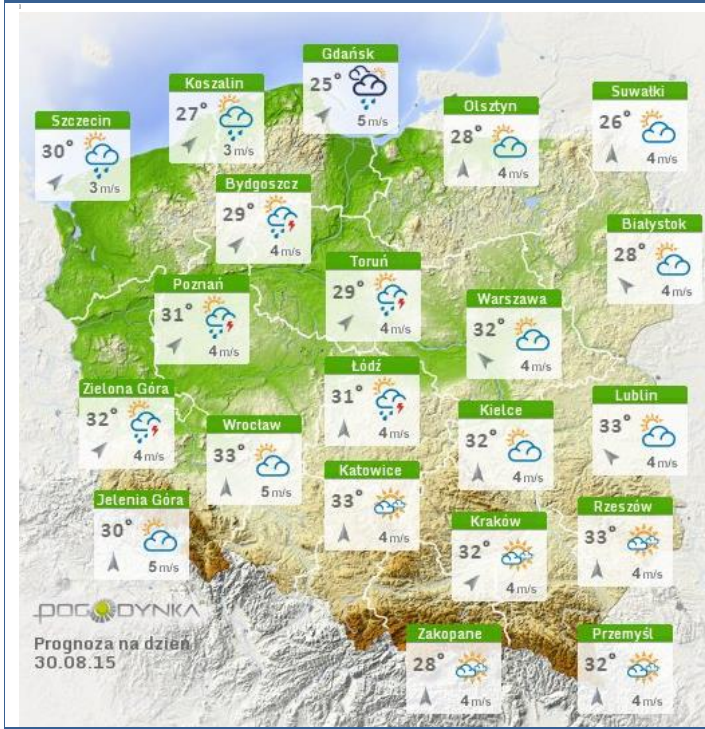

BIULETYN INFORMACYJNY NR 241/2015
za okres od 29.08.2015 r. godz. 8.00 do 30.08.2015 r. do godz. 8.00

niedziela, 30.08.2015 r.

Najważniejsze zdarzenia z minionej doby

1. Warszawa ul. Korkowa – śmiertelne potrącenie pieszego.
2. Upadłość firmy turystycznej ALFA STAR.

Skala jakości powietrza

	PM10 - 1h	PM10 - 24h	NO ₂ - 1h	CO - 8h	O ₃ - 1h	O ₃ - 8h	SO ₂ - 1h	SO ₂ - 24h
Bardzo dobry	0-20	0-20	0-40	0-2000	0-24	0-24	0-70	0-25
Dobry	20-60	20-60	40-120	2000-6000	24-72	24-72	70-210	25-50
Umiarkowany	60-100	60-100	120-200	6000-10000	72-120	72-120	210-350	60-100
Dostateczny	100-140	100-140	200-280	10000-140000	120-168	120-168	350-490	100-125
Zły	140-200	140-200	280-400	>140000	168-240	168-240	490-700	>125
Bardzo zły	>200	>200	>400		>240	>240	>700	

INFORMACJE HYDROLOGICZNO - METEOROLOGICZNE

Zagrożenie pożarowe lasów

Ostrzeżenia hydro/meteorologiczne

BRAK

Stan wody na głównych rzekach Polski

Rozkład dobowej sumy opadów

Prognoza pogody na dziś

Pogoda na jutro