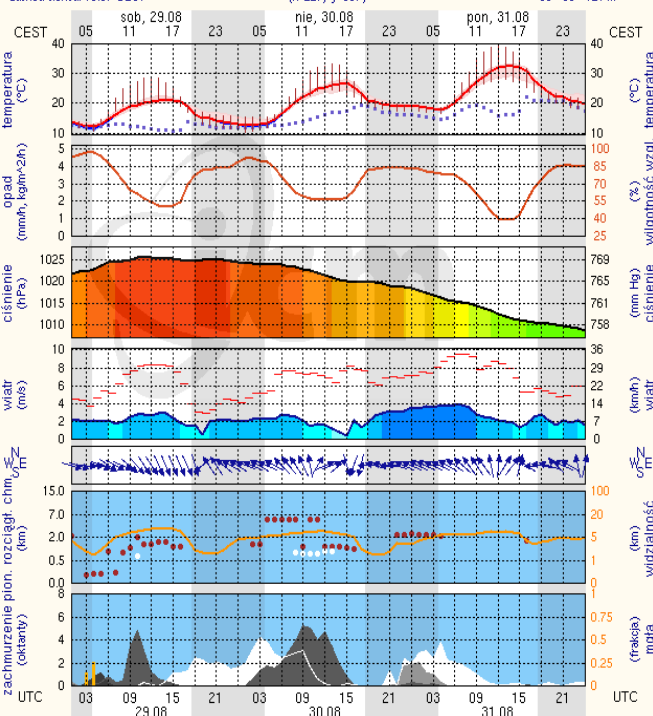

Płock

wschód słońca: 05:46 CEST
zachód słońca: 19:37 CEST

19°41'E, 52°32'N
(x=227, y=397)

wysokość (min, środek, max)
53 - 66 - 121 m

meteo-um@icm.edu.pl

(C) 2007-2015 ICM, Uniwersytet Warszawski