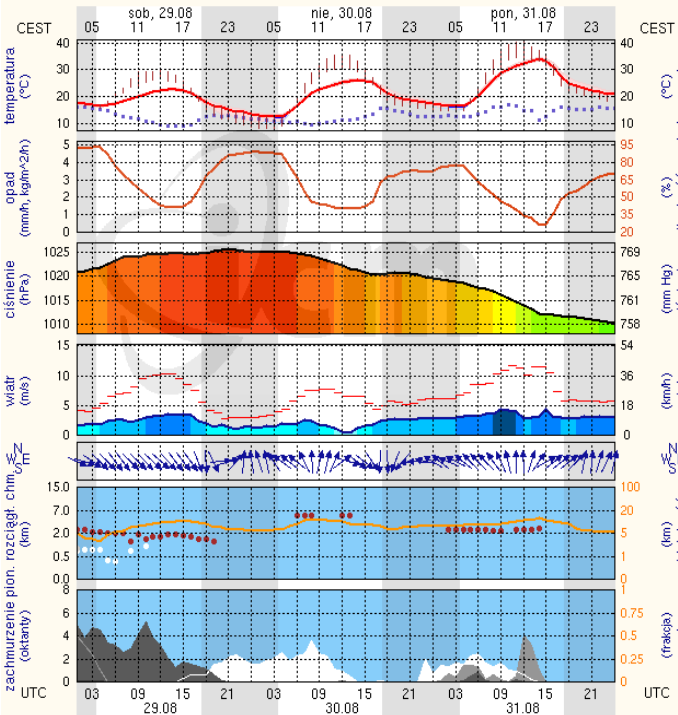

Siedlce

22°16'E, 52°10'N
(x=271, y=406)

wysokość (min, środek, max)
149 - 164 - 183 m

meteo-um@icm.edu.pl

(C) 2007-2015 ICM, Uniwersytet Warszawski