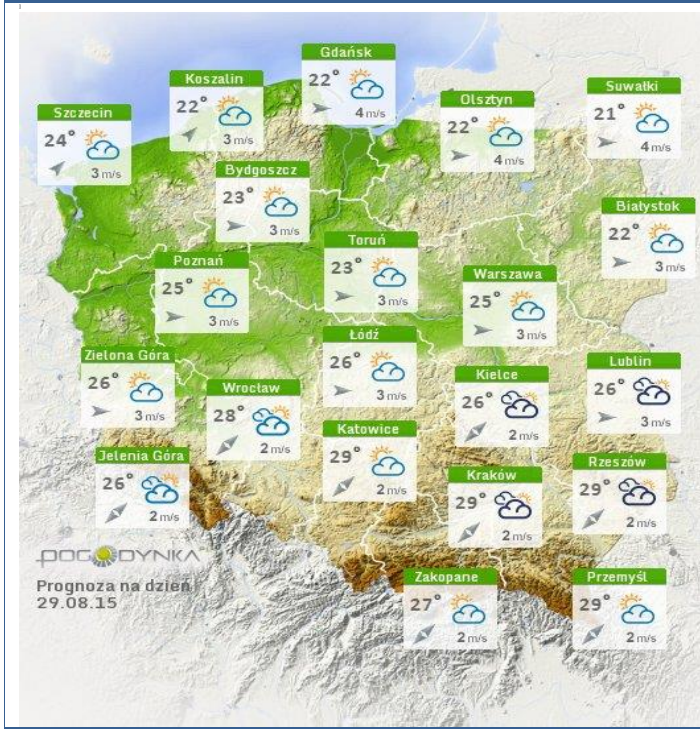

ZESTAWIENIE DANYCH STATYSTYCZNYCH
za okres: 28 – 29.08.2015 r.

	KOMENDA STOŁECZNA POLICJI		W analizowanym okresie	Od początku roku
	1) Odnotowano wypadków			13
2) Ofiary śmiertelne w wypadkach drogowych/ kolejowych/ lotniczych			0/0/0	79/10/0
3) Osoby ranne w wypadkach drogowych/kolejowych/lotniczych			12/0/0	1615/1/1
4) Utonięcia /wychłodzenia			0/0	14/0
	KOMENDA WOJEWÓDZKA POLICJI		W analizowanym okresie	Od początku roku
	1) Odnotowano wypadków	Ogółem	8	1298
2) Ofiary śmiertelne w wypadkach drogowych/ kolejowych/ lotniczych			1/0/0	162/3/3
3) Osoby ranne w wypadkach drogowych/kolejowych/lotniczych			9/0/0	1601/2/2
4) Utonięcia/wychłodzenia			0/0	34/1
	KOMENDA WOJEWÓDZKA PAŃSTWOWEJ STRAŻY POŻARNEJ		W analizowanym okresie	Od początku roku
	1) Liczba pożarów (w tym pożary traw)	ogółem	93	21345
2) Ofiary śmiertelne w pożarach/zaczadzenia			2/0	44/4
3) Osoby ranne w pożarach/zatrute CO			0/0	275/11

Zagrożenie pożarowe lasów

Ostrzeżenia hydro/meteorologiczne

BRAK

Stan wody na głównych rzekach Polski

Rozkład dobowej sumy opadów

Prognoza pogody na dziś

Pogoda na jutro

METEOROGRAMY

dla głównych miast województwa mazowieckiego:

Warszawa

Radom

Płock

wschód słońca: 05:46 CEST
zachód słońca: 19:37 CEST

19°41'E, 52°32'N
(x=227, y=397)

wysokość (min, środek, max)
53 - 66 - 121 m

meteo-um@icm.edu.pl

(C) 2007-2015 ICM, Uniwersytet Warszawski

Ciechanów

wschód słońca: 05:42 CEST
zachód słońca: 19:34 CEST

20°38'E, 52°51'N
(x=243, y=388)

wysokość (min, środek, max)
99 - 121 - 141 m

meteo-um@icm.edu.pl

(C) 2007-2015 ICM, Uniwersytet Warszawski