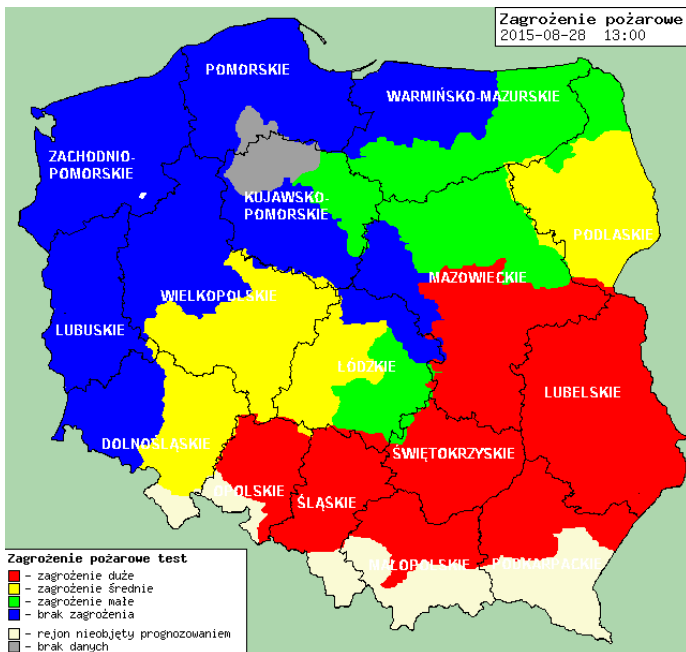

INFORMACJE HYDROLOGICZNO - METEOROLOGICZNE

Zagrożenie pożarowe lasów

Ostrzeżenia hydro/meteorologiczne