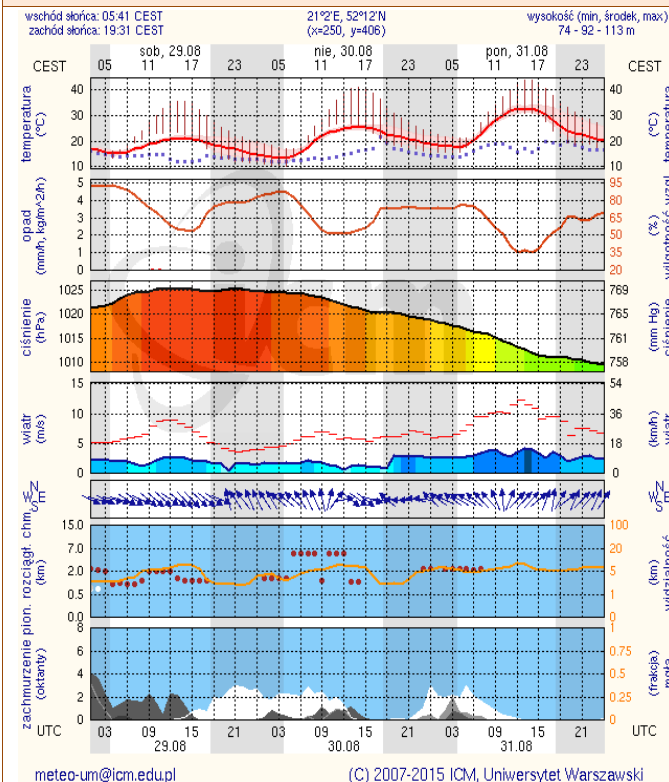

ZESTAWIENIE DANYCH STATYSTYCZNYCH
za okres: 28 – 29.08.2015 r.

	KOMENDA STOŁECZNA POLICJI		W analizowanym okresie	Od początku roku
	1) Odnotowano wypadków			13
2) Ofiary śmiertelne w wypadkach drogowych/ kolejowych/ lotniczych			0/0/0	79/10/0
3) Osoby ranne w wypadkach drogowych/kolejowych/lotniczych			12/0/0	1615/1/1
4) Utonięcia /wychłodzenia			0/0	14/0
	KOMENDA WOJEWÓDZKA POLICJI		W analizowanym okresie	Od początku roku
	1) Odnotowano wypadków	Ogółem	8	1298
2) Ofiary śmiertelne w wypadkach drogowych/ kolejowych/ lotniczych			1/0/0	162/3/3
3) Osoby ranne w wypadkach drogowych/kolejowych/lotniczych			9/0/0	1601/2/2
4) Utonięcia/wychłodzenia			0/0	34/1
	KOMENDA WOJEWÓDZKA PAŃSTWOWEJ STRAŻY POŻARNEJ		W analizowanym okresie	Od początku roku
	1) Liczba pożarów (w tym pożary traw)	ogółem	93	21345
2) Ofiary śmiertelne w pożarach/zaczadzenia			2/0	44/4
3) Osoby ranne w pożarach/zatrute CO			0/0	275/11

Zagrożenie pożarowe lasów

Ostrzeżenia hydro/meteorologiczne

BRAK

Stan wody na głównych rzekach Polski

Rozkład dobowej sumy opadów

Prognoza pogody na dziś

Pogoda na jutro

METEOROGRAMY

dla głównych miast województwa mazowieckiego:

Warszawa

Radom

Płock

wschód słońca: 05:46 CEST
zachód słońca: 19:37 CEST

19°41'E, 52°32'N
(x=227, y=397)

wysokość (min, środek, max)
53 - 66 - 121 m

meteo-um@icm.edu.pl

(C) 2007-2015 ICM, Uniwersytet Warszawski

Ciechanów

wschód słońca: 05:42 CEST
zachód słońca: 19:34 CEST

20°38'E, 52°51'N
(x=243, y=388)

wysokość (min, środek, max)
99 - 121 - 141 m

meteo-um@icm.edu.pl

(C) 2007-2015 ICM, Uniwersytet Warszawski