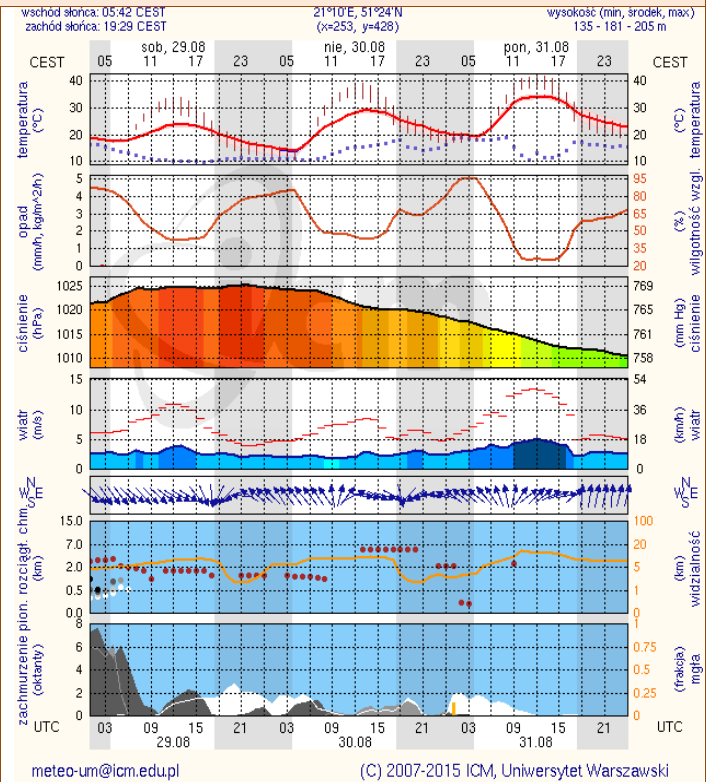

Zagrożenie pożarowe lasów

Ostrzeżenia hydro/meteorologiczne

BRAK

Stan wody na głównych rzekach Polski

Rozkład dobowej sumy opadów

Prognoza pogody na dziś

Pogoda na jutro

METEOROGRAMY

dla głównych miast województwa mazowieckiego:

Warszawa

Radom

Płock

wschód słońca: 05:46 CEST
zachód słońca: 19:37 CEST

19°41'E, 52°32'N
(x=227, y=397)

wysokość (min, środek, max)
53 - 66 - 121 m

meteo-um@icm.edu.pl

(C) 2007-2015 ICM, Uniwersytet Warszawski

Ciechanów

wschód słońca: 05:42 CEST
zachód słońca: 19:34 CEST

20°38'E, 52°51'N
(x=243, y=388)

wysokość (min, środek, max)
99 - 121 - 141 m

meteo-um@icm.edu.pl

(C) 2007-2015 ICM, Uniwersytet Warszawski