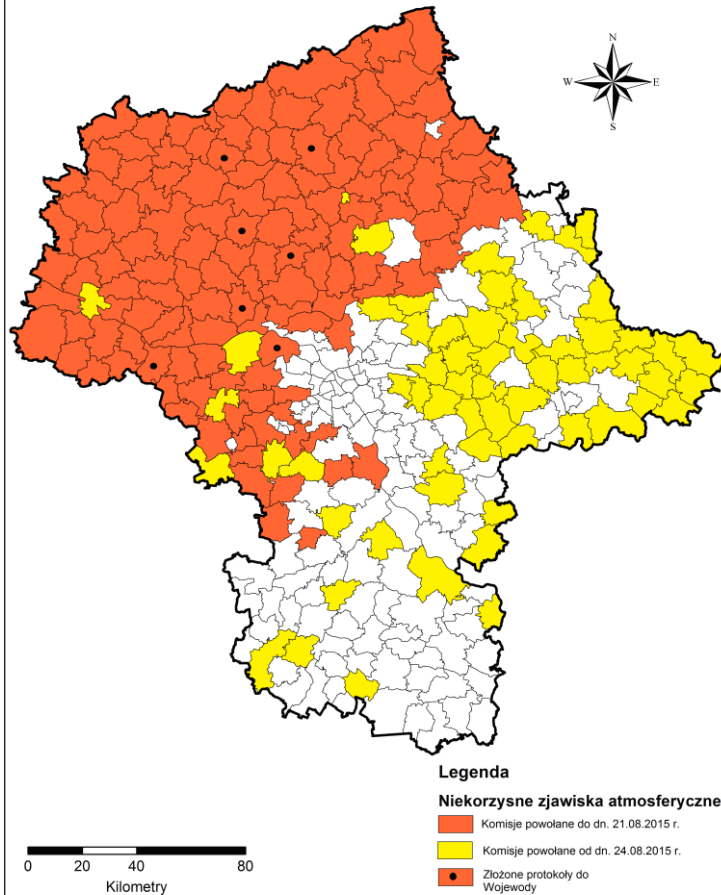

Stan na dn. 28.08.2015 r.

Komisje Terenowe powołane na niekorzystne zjawisko atmosferyczne - suszę

ZAGROŻENIA ŚRODOWISKA

Wyniki pomiarów zanieczyszczeń powietrza za minioną dobę [w $\mu\text{g}/\text{m}^3$] na automatycznych stacjach WIOŚ w Warszawie

DATA

28-08-2015

Kalendarz

Prezentuj dane

Stacja	PM10		NO2		CO		O3		SO2-S1		SO2-S24	
	$\mu\text{g}/\text{m}^3$	% LV	$\mu\text{g}/\text{m}^3$	% LV	$\mu\text{g}/\text{m}^3$	% LV	$\mu\text{g}/\text{m}^3$	% LV	$\mu\text{g}/\text{m}^3$	% LV	$\mu\text{g}/\text{m}^3$	% LV
Belsk-IGFPAN			15	7.48	345	3.45	111.5	92.53	17.9	5.11	8.7	6.93
Granica-KPN			33.4	16.66			93.9	77.93	22	6.28	4.7	3.75
Legionowo-Zegrzyńska			39.2	19.55			100.9	83.73	5.6	1.6	3.1	2.47
Piastów-w-Pułaskiego			34.8	17.36			107.9	89.54	14.8	4.22	5.2	4.14
Płock-Reja	16	31.68	31	15.46	763	7.63			4.8	1.37	2	1.59
Płock-Gimnazjum			22	10.97	322	3.22	69.9	58.01	8.4	2.4	4.7	3.75
Radom-Tochtemana	22.5	44.55	38.5	19.2	424	4.24	116.4	96.6	6.9	1.97	4.2	3.35
Siedlce-Konarskiego	29.3	58.02	40.2	20.05	471	4.71	129	107.05	13.3	3.79	4.6	3.67
Warszawa-Komunikacyjna	46.9	92.87	121.3	60.5	863	8.63						
Warszawa-Marszałkowska			57.7	28.78	835	8.35						
Warszawa-Podlesna							92.7	76.93				
Warszawa-Targówek	23.3	46.14	44.4	22.14	890	8.9	75	62.24	1.8	0.51	1.1	0.88
Warszawa-Ursynów	21.4	42.38	31.5	15.71			95.7	79.42	18.2	5.19	7.9	6.29
Żyrardów-Roosevelta	18.3	36.24	17.6	8.78			92.7	76.93	16.1	4.59	8	6.37

Skala jakości powietrza

	PM10 - 1h	PM10 - 24h	NO₂ - 1h	CO - 8h	O₃ - 1h	O₃ - 8h	SO₂ - 1h	SO₂ - 24h
Bardzo dobry	0-20	0-20	0-40	0-2000	0-24	0-24	0-70	0-25
Dobry	20-80	20-60	40-120	2000-6000	24-72	24-72	70-210	25-60
Umiarkowany	60-100	60-100	120-200	6000-10000	72-120	72-120	210-350	60-100
Dostateczny	100-140	100-140	200-280	10000-14000	120-168	120-168	350-490	100-125
Zły	140-200	140-200	280-400	>14000	168-240	168-240	490-700	>125
Bardzo zły	>200	>200	>400		>240	>240	>700	

WOJEWÓDZKIE CENTRUM ZARZĄDZANIA KRYZYSOWEGO

Plac Bankowy 3/5, 00-950 Warszawa, tel.: (22) 595-13-00; 595-13-01; 987; fax.: (22) 620-19-40; 695-63-53;

www.mazowieckie.pl