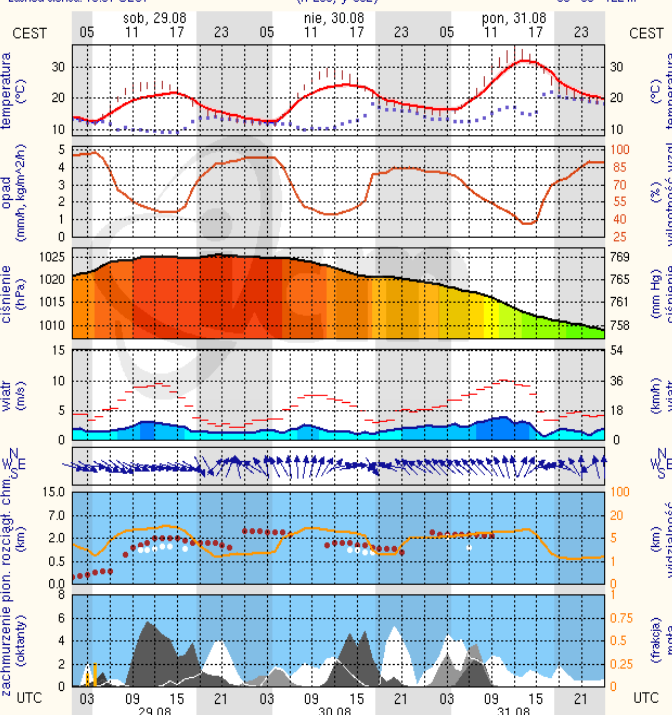

Ostrołęka

21°33'E, 53°31'N
(x=258, y=382)

wysokość (min, środek, max)
90 - 95 - 122 m

meteo-um@icm.edu.pl

(C) 2007-2015 ICM, Uniwersytet Warszawski