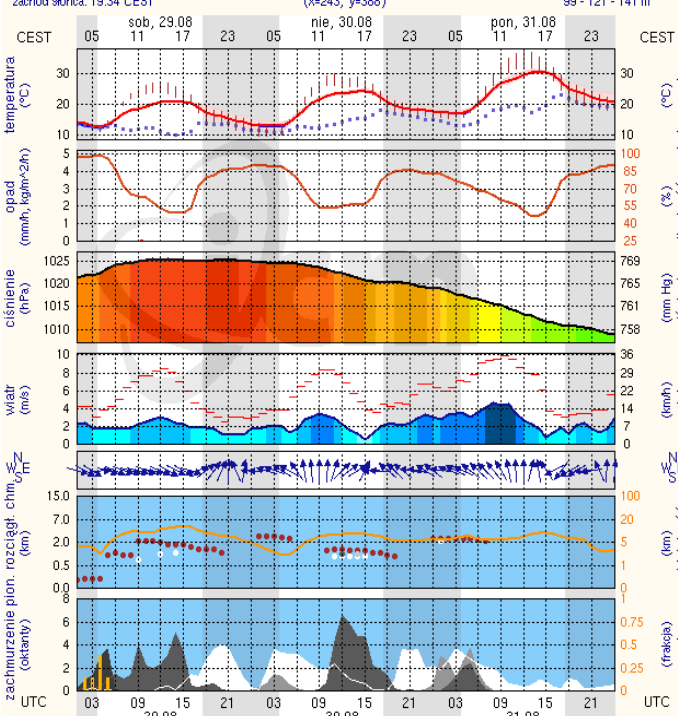

Ciechanów

20°38'E, 52°51'N
(x=243, y=388)

wysokość (min, środek, max)
99 - 121 - 141 m

meteo-um@icm.edu.pl

(C) 2007-2015 ICM, Uniwersytet Warszawski