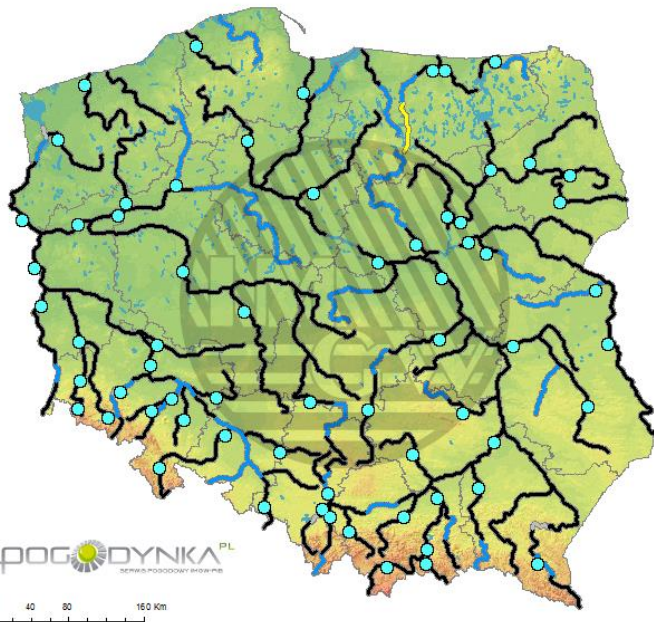

Zagrożenie pożarowe lasów

Ostrzeżenia hydro/meteorologiczne

BRAK

Stan wody na głównych rzekach Polski

Rozkład dobowej sumy opadów

Prognoza pogody na dziś

Pogoda na jutro

METEOROGRAMY

dla głównych miast województwa mazowieckiego:

Warszawa

Radom

Płock

wschód słońca: 05:46 CEST
zachód słońca: 19:37 CEST

19°41'E, 52°32'N
(x=227, y=397)

wysokość (min, środek, max)
53 - 66 - 121 m

meteo-um@icm.edu.pl

(C) 2007-2015 ICM, Uniwersytet Warszawski

Ciechanów

wschód słońca: 05:42 CEST
zachód słońca: 19:34 CEST

20°38'E, 52°51'N
(x=243, y=388)

wysokość (min, środek, max)
99 - 121 - 141 m

meteo-um@icm.edu.pl

(C) 2007-2015 ICM, Uniwersytet Warszawski