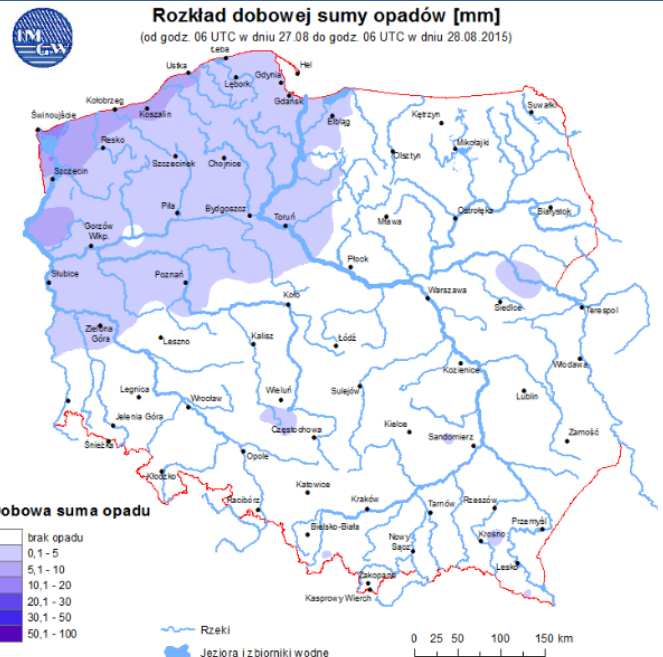

Zagrożenie pożarowe lasów

Ostrzeżenia hydro/meteorologiczne

BRAK

Stan wody na głównych rzekach Polski

Rozkład dobowej sumy opadów

Prognoza pogody na dziś

Pogoda na jutro

METEOROGRAMY

dla głównych miast województwa mazowieckiego:

Warszawa

Radom

Płock

wschód słońca: 05:46 CEST
zachód słońca: 19:37 CEST

19°41'E, 52°32'N
(x=227, y=397)

wysokość (min, środek, max)
53 - 66 - 121 m

meteo-um@icm.edu.pl