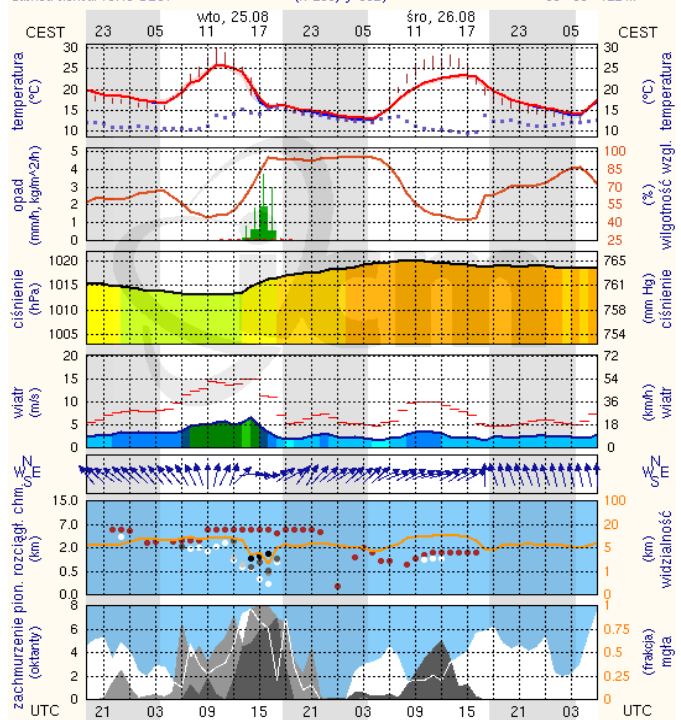

ZESTAWIENIE DANYCH STATYSTYCZNYCH
za okres: 24 – 25.08.2015 r.

	KOMENDA STOŁECZNA POLICJI		W analizowanym okresie	Od początku roku
	1) Odnotowano wypadków			11
2) Ofiary śmiertelne w wypadkach drogowych/ kolejowych/ lotniczych			0/1/0	76/10/0
3) Osoby ranne w wypadkach drogowych/kolejowych/lotniczych			10/0/0	1571/1/1
4) Utonięcia /wychłodzenia			0/0	14/0
	KOMENDA WOJEWÓDZKA POLICJI		W analizowanym okresie	Od początku roku
	1) Odnotowano wypadków	Ogółem	6	1274
2) Ofiary śmiertelne w wypadkach drogowych/ kolejowych/ lotniczych			4/0/0	158/3/3
3) Osoby ranne w wypadkach drogowych/kolejowych/lotniczych			7/0/0	1572/2/2
4) Utonięcia/wychłodzenia			0/0	34/1
	KOMENDA WOJEWÓDZKA PAŃSTWOWEJ STRAŻY POŻARNEJ		W analizowanym okresie	Od początku roku
	1) Liczba pożarów (w tym pożary traw)	ogółem	239/158	20950
2) Ofiary śmiertelne w pożarach/zaczadzenia			0/0	39/4
3) Osoby ranne w pożarach/zatrute CO			3/0	274/11

www.mazowieckie.pl

Płock

wschód słońca: 05:39 CEST
zachód słońca: 19:46 CEST

19°41'E, 52°32'N
(x=227, y=397)

wysokość (min, środek, max)
53 - 66 - 121 m

Ciechanów

wschód słońca: 05:35 CEST
zachód słońca: 19:43 CEST

20°38'E, 52°51'N
(x=243, y=388)

wysokość (min, środek, max)
99 - 121 - 141 m

Ostrołęka

wschód słońca: 05:31 CEST
zachód słońca: 19:40 CEST

21°33'E, 53°03'N
(x=258, y=382)

wysokość (min, środek, max)
90 - 95 - 122 m

Siedlce

wschód słońca: 05:30 CEST
zachód słońca: 19:35 CEST

22°16'E, 52°10'N
(x=271, y=406)

wysokość (min, środek, max)
149 - 164 - 183 m