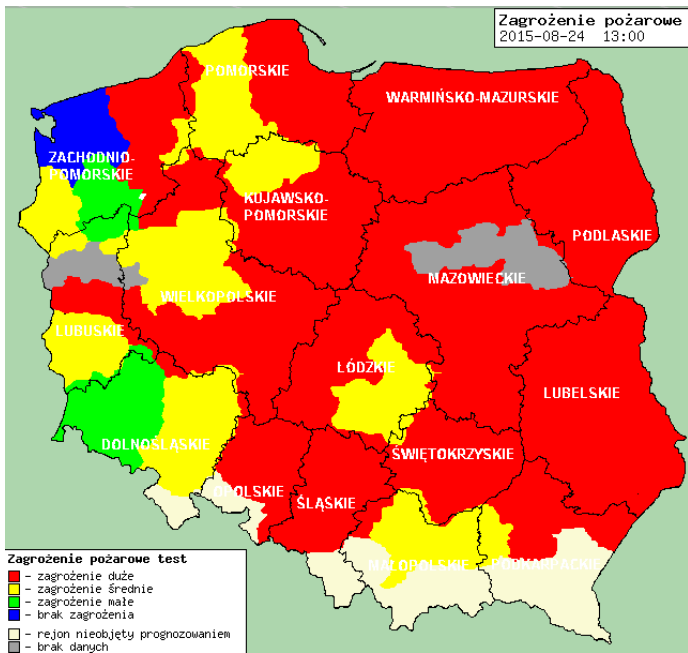

INFORMACJE HYDROLOGICZNO - METEOROLOGICZNE

Zagrożenie pożarowe lasów

Ostrzeżenia hydro/meteorologiczne