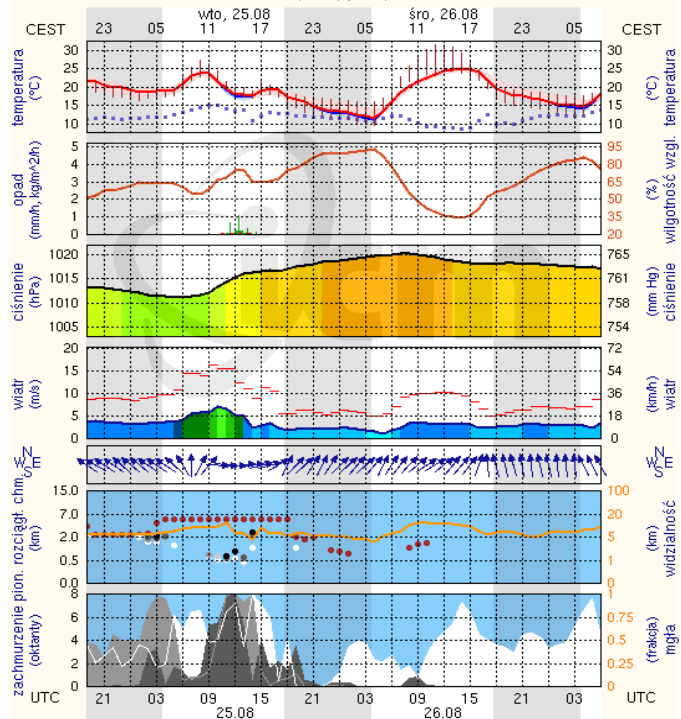

ZESTAWIENIE DANYCH STATYSTYCZNYCH
za okres: 24 – 25.08.2015 r.

	KOMENDA STOŁECZNA POLICJI		W analizowanym okresie	Od początku roku
	1) Odnotowano wypadków			11
2) Ofiary śmiertelne w wypadkach drogowych/ kolejowych/ lotniczych			0/1/0	76/10/0
3) Osoby ranne w wypadkach drogowych/kolejowych/lotniczych			10/0/0	1571/1/1
4) Utonięcia /wychłodzenia			0/0	14/0
	KOMENDA WOJEWÓDZKA POLICJI		W analizowanym okresie	Od początku roku
	1) Odnotowano wypadków	Ogółem	6	1274
2) Ofiary śmiertelne w wypadkach drogowych/ kolejowych/ lotniczych			4/0/0	158/3/3
3) Osoby ranne w wypadkach drogowych/kolejowych/lotniczych			7/0/0	1572/2/2
4) Utonięcia/wychłodzenia			0/0	34/1
	KOMENDA WOJEWÓDZKA PAŃSTWOWEJ STRAŻY POŻARNEJ		W analizowanym okresie	Od początku roku
	1) Liczba pożarów (w tym pożary traw)	ogółem	239/158	20950
2) Ofiary śmiertelne w pożarach/zaczadzenia			0/0	39/4
3) Osoby ranne w pożarach/zatrute CO			3/0	274/11

INFORMACJE HYDROLOGICZNO - METEOROLOGICZNE

Zagrożenie pożarowe lasów

Ostrzeżenia hydro/meteorologiczne

BRAK

Stan wody na głównych rzekach Polski

Rozkład dobowej sumy opadów

Prognoza pogody na dziś

Pogoda na jutro

www.mazowieckie.pl

Płock

wschód słońca: 05:39 CEST
zachód słońca: 19:46 CEST

19°41'E, 52°32'N
(x=227, y=397)

wysokość (min, środek, max)
53 - 66 - 121 m

Ciechanów

wschód słońca: 05:35 CEST
zachód słońca: 19:43 CEST

20°38'E, 52°51'N
(x=243, y=388)

wysokość (min, środek, max)
99 - 121 - 141 m

Ostrołęka

wschód słońca: 05:31 CEST
zachód słońca: 19:40 CEST

21°33'E, 53°03'N
(x=258, y=382)

wysokość (min, środek, max)
90 - 95 - 122 m