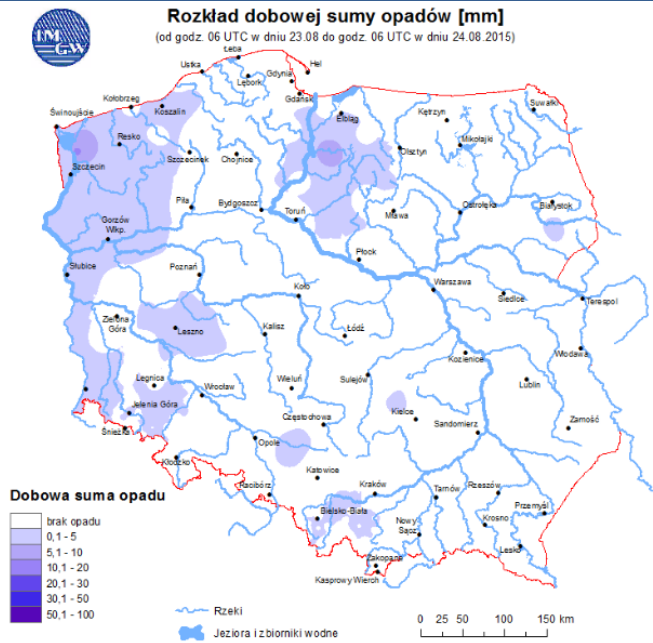

ZESTAWIENIE DANYCH STATYSTYCZNYCH
za okres: 24 – 25.08.2015 r.

	KOMENDA STOŁECZNA POLICJI		W analizowanym okresie	Od początku roku
	1) Odnotowano wypadków			11
2) Ofiary śmiertelne w wypadkach drogowych/ kolejowych/ lotniczych			0/1/0	76/10/0
3) Osoby ranne w wypadkach drogowych/kolejowych/lotniczych			10/0/0	1571/1/1
4) Utonięcia /wychłodzenia			0/0	14/0
	KOMENDA WOJEWÓDZKA POLICJI		W analizowanym okresie	Od początku roku
	1) Odnotowano wypadków	Ogółem	6	1274
2) Ofiary śmiertelne w wypadkach drogowych/ kolejowych/ lotniczych			4/0/0	158/3/3
3) Osoby ranne w wypadkach drogowych/kolejowych/lotniczych			7/0/0	1572/2/2
4) Utonięcia/wychłodzenia			0/0	34/1
	KOMENDA WOJEWÓDZKA PAŃSTWOWEJ STRAŻY POŻARNEJ		W analizowanym okresie	Od początku roku
	1) Liczba pożarów (w tym pożary traw)	ogółem	239/158	20950
2) Ofiary śmiertelne w pożarach/zaczadzenia			0/0	39/4
3) Osoby ranne w pożarach/zatrute CO			3/0	274/11

Skala jakości powietrza

	PM10 - 1h	PM10 - 24h	NO ₂ - 1h	CO - 8h	O ₃ - 1h	O ₃ - 8h	SO ₂ - 1h	SO ₂ - 24h
Bardzo dobry	0-20	0-20	0-40	0-2000	0-24	0-24	0-70	0-25
Dobry	20-60	20-60	40-120	2000-6000	24-72	24-72	70-210	25-60
Umiarkowany	60-100	60-100	120-200	6000-10000	72-120	72-120	210-350	60-100
Dostateczny	100-140	100-140	200-280	10000-14000	120-168	120-168	350-490	100-125
Zły	140-200	140-200	280-400	14000	168-240	168-240	490-700	125
Bardzo zły	>200	>200	>400		>240	>240	>700	

INFORMACJE HYDROLOGICZNO - METEOROLOGICZNE

Zagrożenie pożarowe lasów

Ostrzeżenia hydro/meteorologiczne

BRAK

Stan wody na głównych rzekach Polski

Rozkład dobowej sumy opadów

Prognoza pogody na dziś

Pogoda na jutro

www.mazowieckie.pl

Płock

wschód słońca: 05:39 CEST
zachód słońca: 19:46 CEST

19°41'E, 52°32'N
(x=227, y=397)

wysokość (min, środek, max)
53 - 66 - 121 m

Ciechanów

wschód słońca: 05:35 CEST
zachód słońca: 19:43 CEST