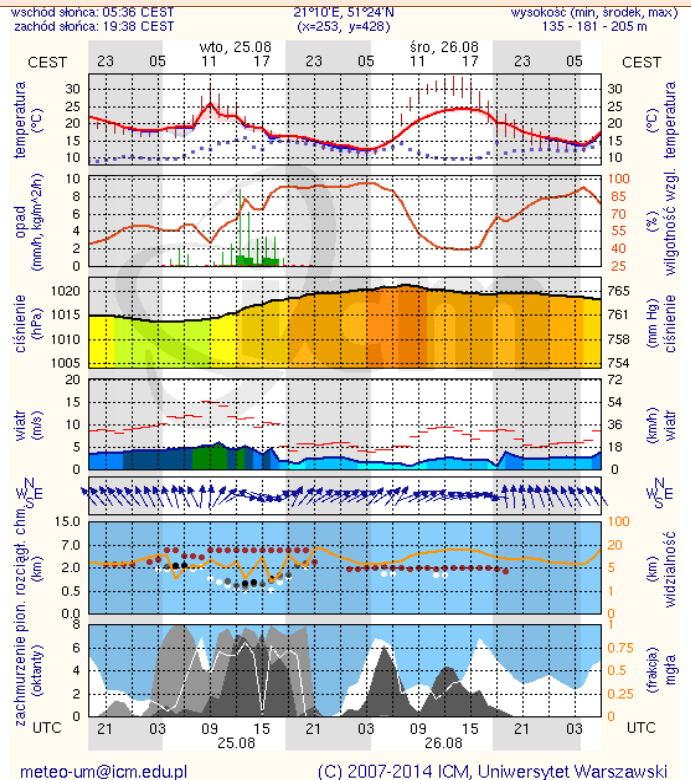

Warszawa

Radom

WOJEWÓDZKIE CENTRUM ZARZĄDZANIA KRYZYSOWEGO

Plac Bankowy 3/5, 00-950 Warszawa, tel.: (22) 595-13-00; 595-13-01; 987; fax.: (22) 620-19-40; 695-63-53;

www.mazowieckie.pl