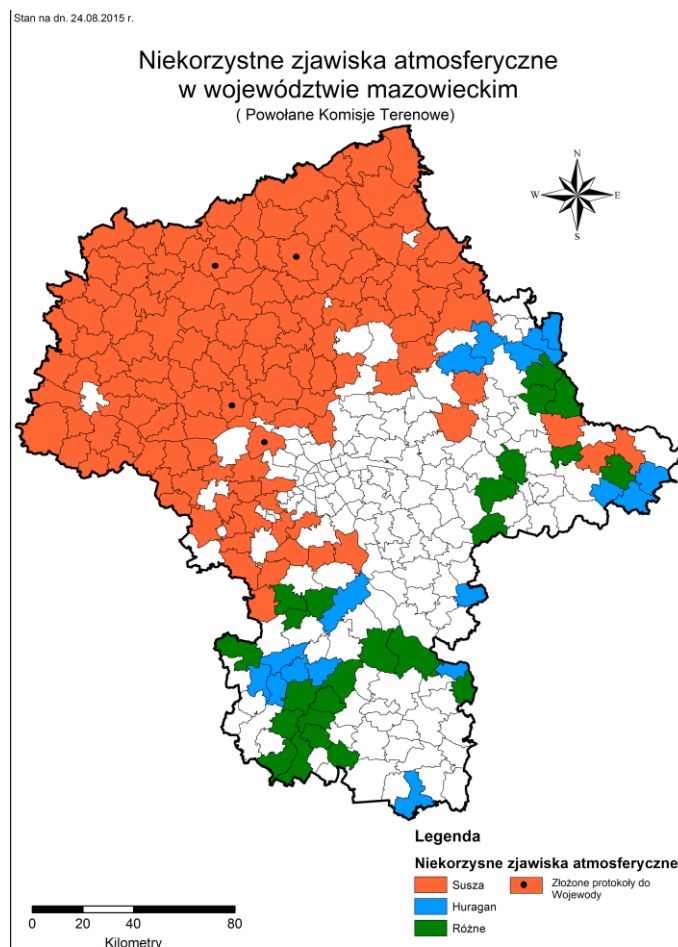

WYKAZ ZGROMADZEŃ PUBLICZNYCH, IMPREZ MASOWYCH I INNYCH WYDARZEŃ planowanych w dniu 25.08.2015 r.

Godziny imprezy	Rodzaj imprezy	Miejsce/Trasa	Organizator	Liczba osób	Uwagi
18.30	inne	Pl. Grzybowski 12/16, Klub Mamele	Ambasada Izraela w Warszawie	-	otwarte spotkanie z Ambasadorem Izraela w Warszawie Panią Anną Azari