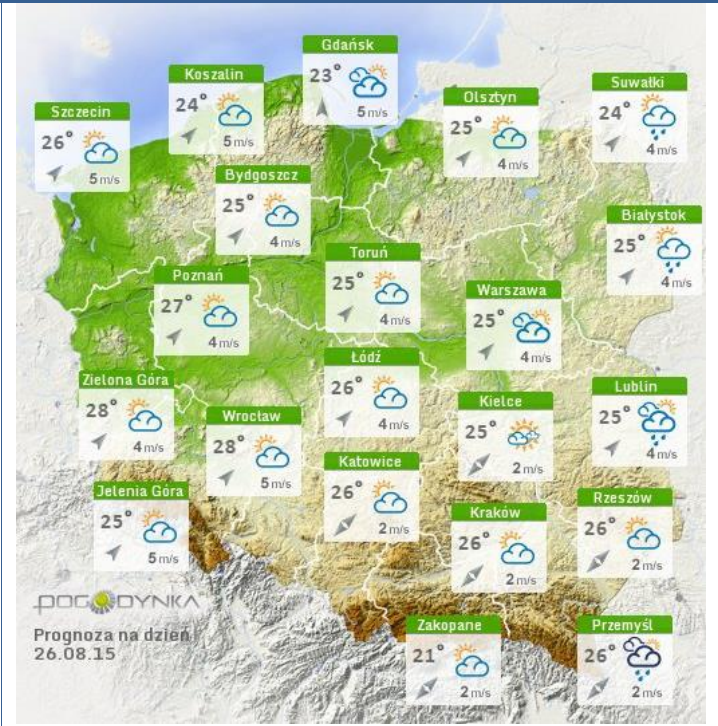

ZAGROŻENIA ŚRODOWISKA

Wyniki pomiarów zanieczyszczeń powietrza za minioną dobę [w $\mu\text{g}/\text{m}^3$] na automatycznych stacjach WIOŚ w Warszawie

DATA												
24-08-2015		<	>	Kalendarz		Prezentuj dane						
Stacja	PM10		NO2		CO		O3		SO2-S1		SO2-S24	
	$\mu\text{g}/\text{m}^3$	% LV	$\mu\text{g}/\text{m}^3$	% LV	$\mu\text{g}/\text{m}^3$	% LV	$\mu\text{g}/\text{m}^3$	% LV	$\mu\text{g}/\text{m}^3$	% LV	$\mu\text{g}/\text{m}^3$	% LV
Belsk-IGFPAN			21.2	10.57	311	3.11	105.1	87.22	6.7	1.91	5.1	4.06
Granica-KPN			21.1	10.52			105.8	87.8	8.1	2.31	4	3.19
Legionowo-Zegrzyńska			19.9	9.93			124.1	102.99	12.9	3.68	3.1	2.47
Piastów w Pułaskiego			43.6	21.75			115.7	96.02	13	3.71	4.7	3.75
Płock-Reja	23.6	46.73			759	7.59			3.7	1.06	1.7	1.35
Płock-Gimnazjum			29.6	14.76	226	2.26	80.7	66.97	4.9	1.4	2.3	1.83
Radom-To chtermiana	25.9	51.29	29.5	14.71	444	4.44	99.9	82.9	3.7	1.06	2.4	1.91
Siedlce-Konarskiego	49.5	98.02	41.7	20.8	437	4.37	115.2	95.6	10.5	3	3.9	3.11
Warszawa-Komunikacyjna			97.1	48.43	477	4.77						
Warszawa-Marszałkowska												
Warszawa-Podleśna												
Warszawa-Targówek					716	7.16	88.3	73.28	6.8	1.94	1.7	1.35
Warszawa-Ursynów	24.9	49.31	43.6	21.75			102.3	84.9	31.8	9.07	13.7	10.92
Żyrardów w Rooseveltta	26	51.49	25.4	12.67			93.2	77.34	8.8	2.51	6.6	5.26

INFORMACJE HYDROLOGICZNO - METEOROLOGICZNE

Zagrożenie pożarowe lasów

Ostrzeżenia hydro/meteorologiczne

BRAK

Stan wody na głównych rzekach Polski

Rozkład dobowej sumy opadów

Prognoza pogody na dziś

Pogoda na jutro

www.mazowieckie.pl

Płock

wschód słońca: 05:39 CEST
zachód słońca: 19:46 CEST

19°41'E, 52°32'N
(x=227, y=397)

wysokość (min, środek, max)
53 - 66 - 121 m

Ciechanów

wschód słońca: 05:35 CEST
zachód słońca: 19:43 CEST