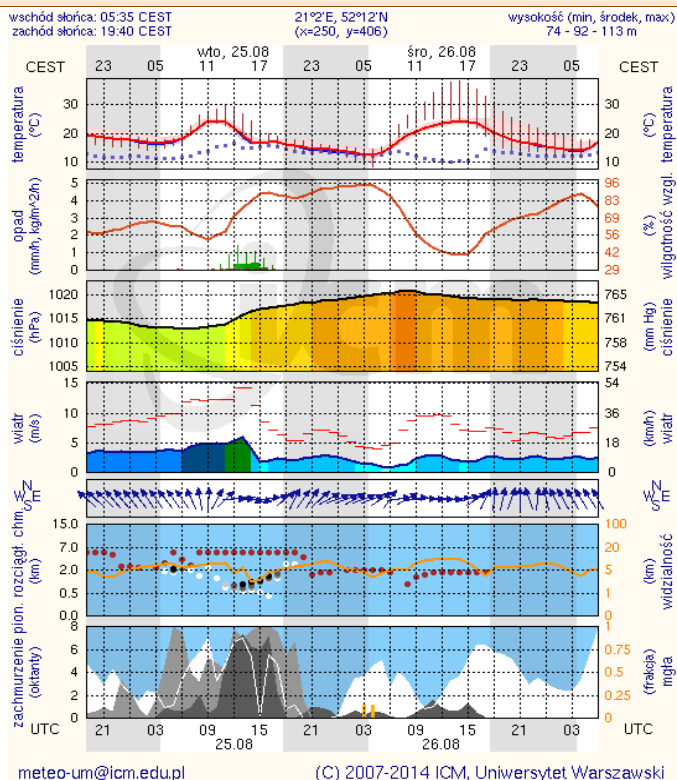

Warszawa

Radom

WOJEWÓDZKIE CENTRUM ZARZĄDZANIA KRYZYSOWEGO

Plac Bankowy 3/5, 00-950 Warszawa, tel.: (22) 595-13-00; 595-13-01; 987; fax.: (22) 620-19-40; 695-63-53;

www.mazowieckie.pl