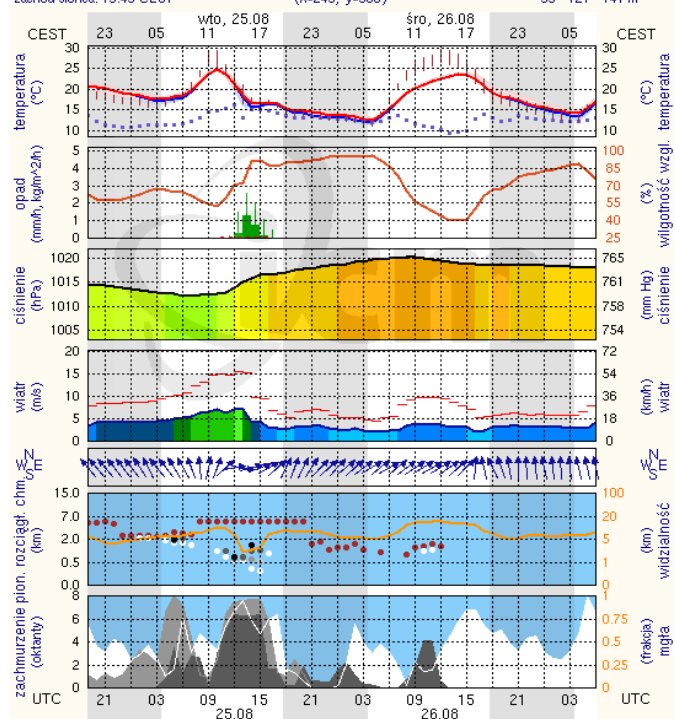

ZESTAWIENIE DANYCH STATYSTYCZNYCH
za okres: 24 – 25.08.2015 r.

	KOMENDA STOŁECZNA POLICJI		W analizowanym okresie	Od początku roku
	1) Odnotowano wypadków			11
2) Ofiary śmiertelne w wypadkach drogowych/ kolejowych/ lotniczych			0/1/0	76/10/0
3) Osoby ranne w wypadkach drogowych/kolejowych/lotniczych			10/0/0	1571/1/1
4) Utonięcia /wychłodzenia			0/0	14/0
	KOMENDA WOJEWÓDZKA POLICJI		W analizowanym okresie	Od początku roku
	1) Odnotowano wypadków	Ogółem	6	1274
2) Ofiary śmiertelne w wypadkach drogowych/ kolejowych/ lotniczych			4/0/0	158/3/3
3) Osoby ranne w wypadkach drogowych/kolejowych/lotniczych			7/0/0	1572/2/2
4) Utonięcia/wychłodzenia			0/0	34/1
	KOMENDA WOJEWÓDZKA PAŃSTWOWEJ STRAŻY POŻARNEJ		W analizowanym okresie	Od początku roku
	1) Liczba pożarów (w tym pożary traw)	ogółem	239/158	20950
2) Ofiary śmiertelne w pożarach/zaczadzenia			0/0	39/4
3) Osoby ranne w pożarach/zatrute CO			3/0	274/11

www.mazowieckie.pl

Płock

wschód słońca: 05:39 CEST
zachód słońca: 19:46 CEST

19°41'E, 52°32'N
(x=227, y=397)

wysokość (min, środek, max)
53 - 66 - 121 m

Ciechanów

wschód słońca: 05:35 CEST
zachód słońca: 19:43 CEST

20°38'E, 52°51'N
(x=243, y=388)

wysokość (min, środek, max)
99 - 121 - 141 m

Ostrołęka

wschód słońca: 05:31 CEST
zachód słońca: 19:40 CEST

21°33'E, 53°03'N
(x=258, y=382)

wysokość (min, środek, max)
90 - 95 - 122 m

Siedlce

wschód słońca: 05:30 CEST
zachód słońca: 19:35 CEST

22°16'E, 52°10'N
(x=271, y=406)

wysokość (min, środek, max)
149 - 164 - 183 m