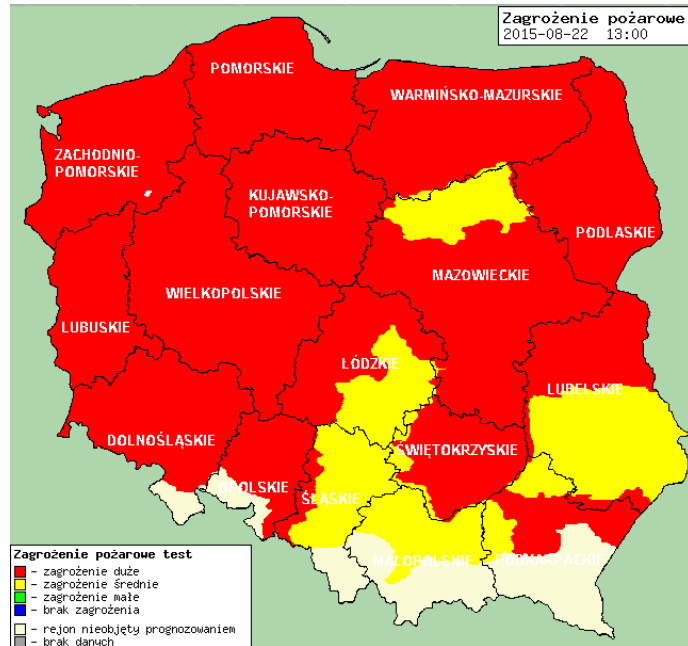

INFORMACJE HYDROLOGICZNO - METEOROLOGICZNE

Zagrożenie pożarowe lasów