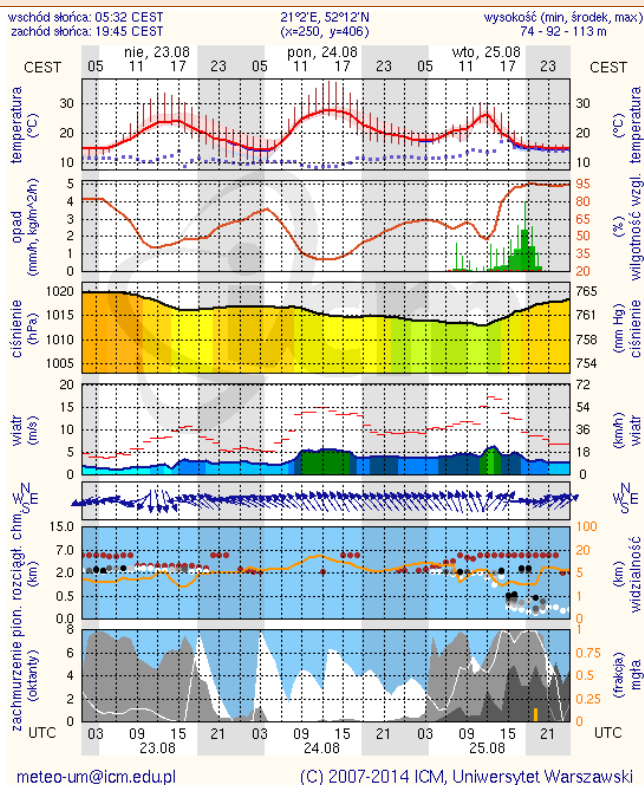

Prognoza pogody na dziś

Pogoda na jutro

METEOROGRAMY

dla głównych miast województwa mazowieckiego:

Warszawa

Radom

WOJEWÓDZKIE CENTRUM ZARZĄDZANIA KRYZYSOWEGO

Plac Bankowy 3/5, 00-950 Warszawa, tel.: (22) 595-13-00; 595-13-01; 987; fax.: (22) 620-19-40; 695-63-53;

www.mazowieckie.pl