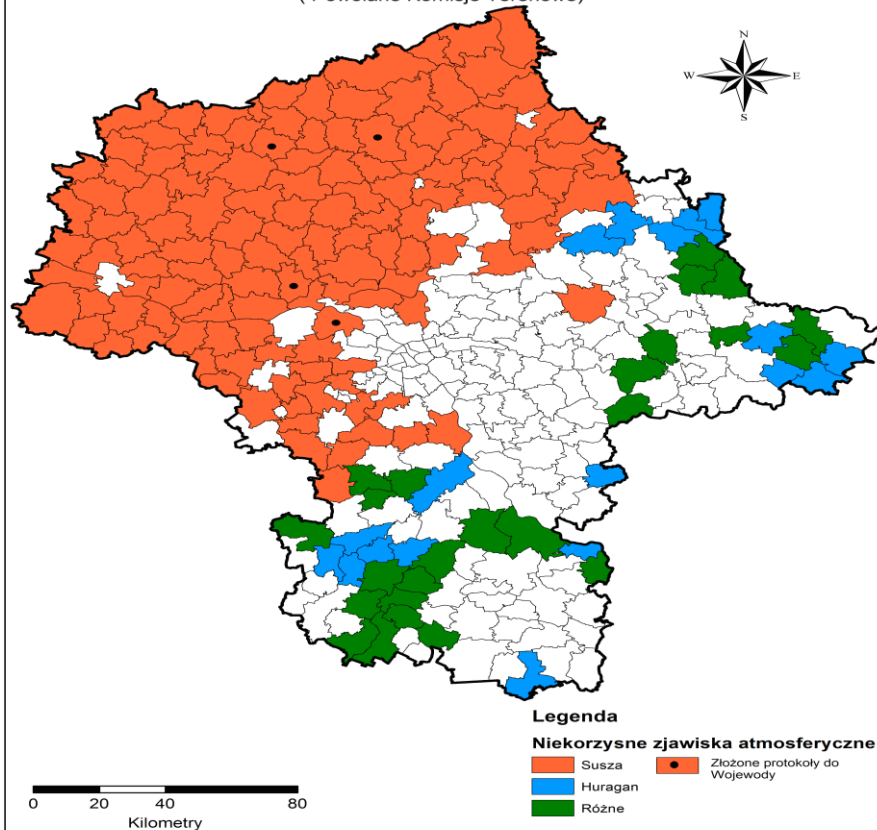

Stan na dn. 21.08.2015 r.

Niekorzystne zjawiska atmosferyczne w województwie mazowieckim (Powołane Komisje Terenowe)

Legenda

1. **Niekorzystne zjawiska atmosferyczne**
2. Susza
   - Huragan
   - Różne
   - Złożone protokoły do Wojewody

ZAGROŻENIA ŚRODOWISKA

Wyniki pomiarów zanieczyszczeń powietrza za minioną dobę [w $\mu\text{g}/\text{m}^3$] na automatycznych stacjach WIOŚ w Warszawie

DATA												
22-08-2015		<	>	Kalendarz		Prezentuj dane						
Stacja	PM 10		NO2		CO		O3		SO2-S1		SO2-S24	
	$\mu\text{g}/\text{m}^3$	% LV	$\mu\text{g}/\text{m}^3$	% LV	$\mu\text{g}/\text{m}^3$	% LV	$\mu\text{g}/\text{m}^3$	% LV	$\mu\text{g}/\text{m}^3$	% LV	$\mu\text{g}/\text{m}^3$	% LV
Belsk-IGFPAN			31.2	15.56	398	3.98	80.6	66.89	6.3	1.8	4.3	3.43
Granica-KPN			11.2	5.59			84.2	69.88	5	1.43	3.4	2.71
Legionowo-Zegrzyńska			42.1	21			91.9	76.27	3.4	0.97	1.2	0.96
Piastów-Pułaskiego			79.2	39.5			92.6	76.85	3.8	1.08	2.1	1.67
Płock-Reja	34	67.33	0.4	0.2	807	8.07			5.6	1.6	2	1.59
Płock-Gimnazjum			64.7	32.27	413	4.13	59.7	49.54	2.8	0.8	1.7	1.35
Radom-To chtemana	30.4	60.2	79.6	39.7	590	5.9	76.6	63.57	5.1	1.46	2.7	2.15
Siedlce-Konarskiego	46.4	91.88	39.5	19.7	449	4.49	95.3	79.09	6.5	1.85	3.1	2.47
Warszawa-Komunikacyjna	51	100.99	114.3	57.01	606	6.06						
Warszawa-Marszałkowska			89.4	44.59	706	7.06						
Warszawa-Podleśna												
Warszawa-Targówek	29	57.43	76.8	38.3	818	8.18	54.4	45.15	14.4	4.11	1.8	1.43
Warszawa-Ursynów	26.2	51.88	96.6	48.18			83.2	69.05	12.4	3.54	7.6	6.06
Żyrardów-Roosevelta	34.7	68.71	55.6	27.73			85.2	70.71	6.2	1.77	5.3	4.22

Skala jakości powietrza

	PM10 - 1h	PM10 - 24h	NO₂ - 1h	CO - 8h	O₃ - 1h	O₃ - 8h	SO₂ - 1h	SO₂ - 24h
Bardzo dobry	0-20	0-20	0-40	0-2000	0-24	0-24	0-70	0-25
Dobry	20-50	20-50	40-120	2000-6000	24-72	24-72	70-210	25-50
Umiarkowany	60-100	60-100	120-200	6000-10000	72-120	72-120	210-350	60-100
Dostateczny	100-140	100-140	200-280	10000-140000	120-168	120-168	350-490	100-125
Zły	140-200	140-200	280-400	>140000	168-240	168-240	490-700	>125
Bardzo zły	>200	>200	>400		>240	>240	>700