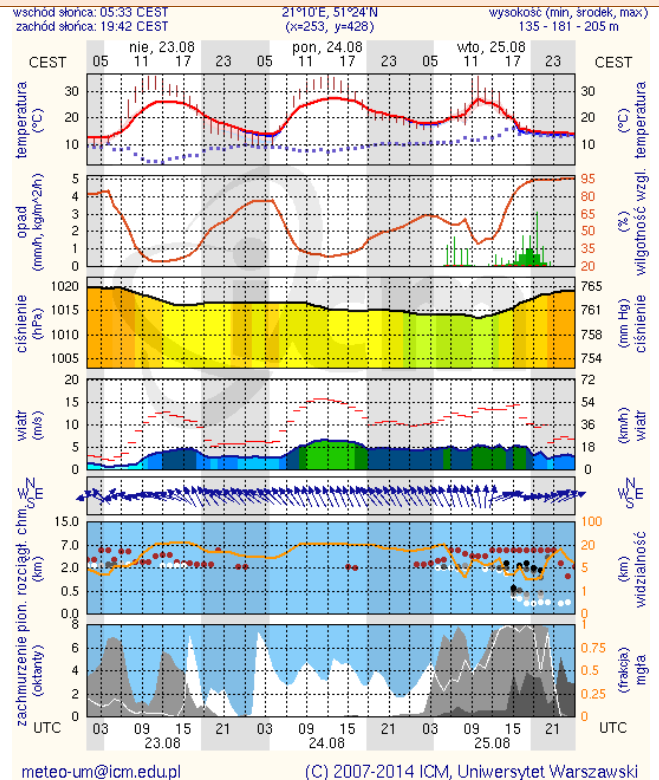

Radom

WOJEWÓDZKIE CENTRUM ZARZĄDZANIA KRYZYSOWEGO

Plac Bankowy 3/5, 00-950 Warszawa, tel.: (22) 595-13-00; 595-13-01; 987; fax.: (22) 620-19-40; 695-63-53;

www.mazowieckie.pl