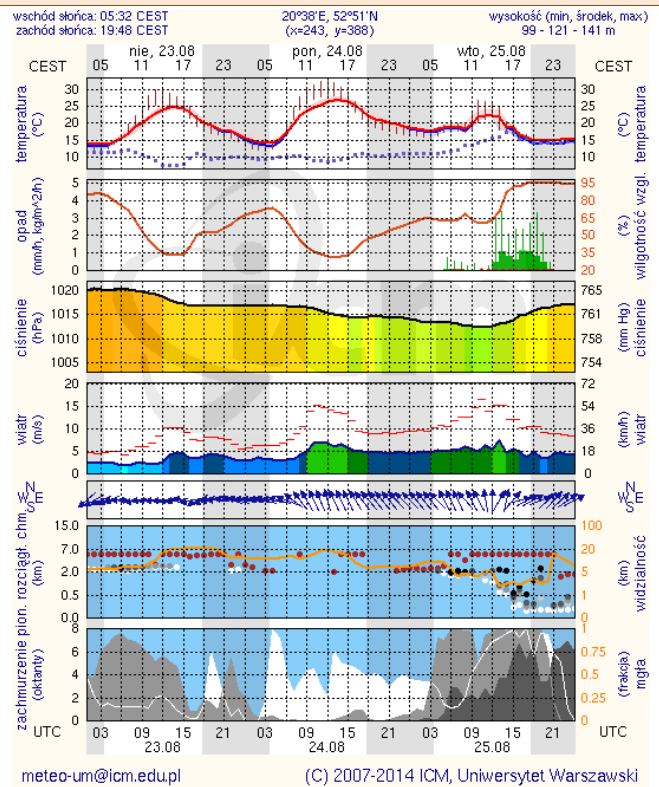

Płock

Ciechanów

Ostrołęka

Siedlce