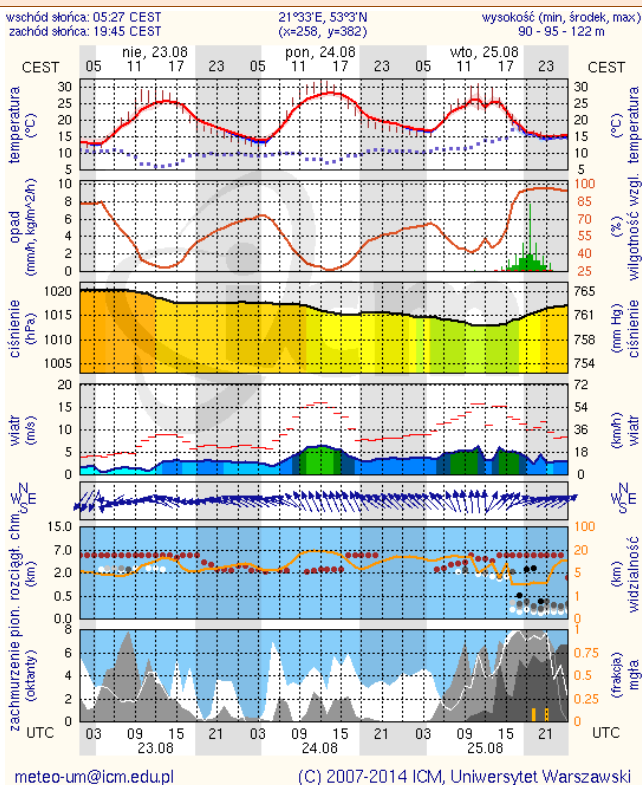

BIULETYN INFORMACYJNY NR 234/2015
za okres od 22.08.2015 r. godz. 8.00 do 23.08.2015 r. do godz. 8.00

niedziela, 23.08.2015 r.

Najważniejsze zdarzenia z minionej doby

1. Zakaz wstępu do lasu - w nadleśnictwach Przasnysz, Ostrołęka, Parciaki.
2. Wyględówek (powiat węgrowski) – utonięcie w zbiorniku ppoż.
3. Sadek Natolin (powiat radomski) – awaryjne lądowanie śmigłowca TVN.
4. Mąkolin (powiat plocki) – wypadek motorowerzysty, jedna ofiara śmiertelna i jedna ranna.

ZESTAWIENIE DANYCH STATYSTYCZNYCH
za okres: 22 – 23.08.2015 r.

KOMENDA STOŁECZNA POLICJI		W analizowanym okresie	Od początku roku
	1) Odnotowano wypadków	9	1400
	2) Ofiary śmiertelne w wypadkach drogowych/ kolejowych/ lotniczych	0/0/0	75/9/0
	3) Osoby ranne w wypadkach drogowych/kolejowych/lotniczych	7/0/0	1559/1/1
	4) Utonięcia /wychłodzenia	0/0	14/0
KOMENDA WOJEWÓDZKA POLICJI		W analizowanym okresie	Od początku roku
	1) Odnotowano wypadków	Ogółem 7	1260
	2) Ofiary śmiertelne w wypadkach drogowych/ kolejowych/ lotniczych	1/0/0	154/3/3
	3) Osoby ranne w wypadkach drogowych/kolejowych/lotniczych	8/0/0	1556/2/2
	4) Utonięcia/wychłodzenia	1/0	34/1
KOMENDA WOJEWÓDZKA PAŃSTWOWEJ STRAŻY POŻARNEJ		W analizowanym okresie	Od początku roku
	1) Liczba pożarów (w tym pożary traw)	ogółem 192	20542
	2) Ofiary śmiertelne w pożarach/zaczadzenia	0/0	39/4
	3) Osoby ranne w pożarach/zatrute CO	1/0	271/11

Skala jakości powietrza

	PM10 - 1h	PM10 - 24h	NO ₂ - 1h	CO - 8h	O ₃ - 1h	O ₃ - 8h	SO ₂ - 1h	SO ₂ - 24h
Bardzo dobry	0-20	0-20	0-40	0-2000	0-24	0-24	0-70	0-25
Dobry	20-50	20-50	40-120	2000-6000	24-72	24-72	70-210	25-50
Umiarkowany	60-100	60-100	120-200	6000-10000	72-120	72-120	210-350	60-100
Dostateczny	100-140	100-140	200-280	10000-140000	120-168	120-168	350-490	100-125
Zły	140-200	140-200	280-400	>140000	168-240	168-240	490-700	>125
Bardzo zły	>200	>200	>400		>240	>240	>700	

www.mazowieckie.pl

Płock

Ciechanów

Ostrołęka

Siedlce