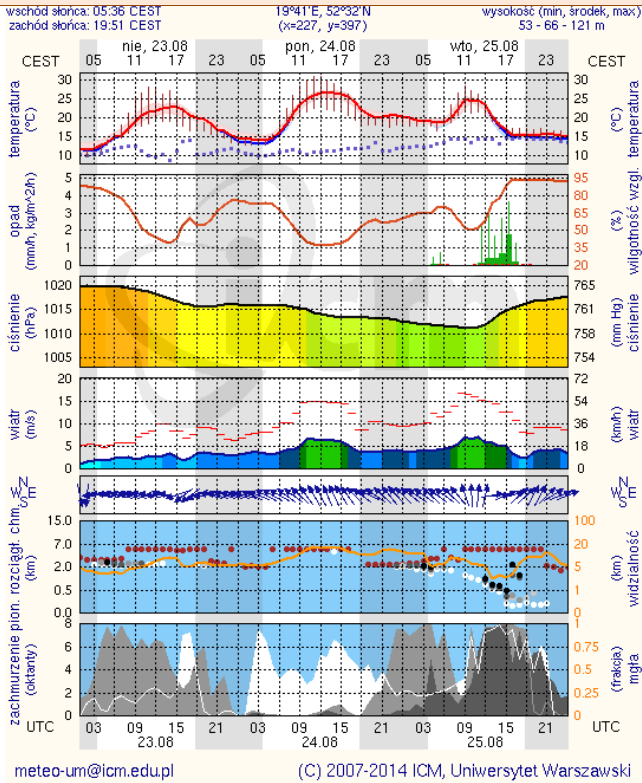

Płock

Ciechanów

Ostrołęka

Siedlce