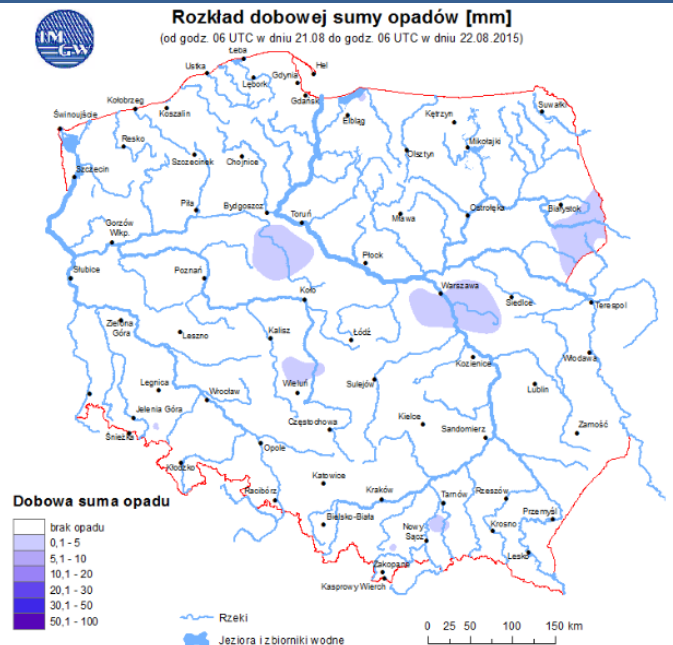

BIULETYN INFORMACYJNY NR 234/2015
za okres od 22.08.2015 r. godz. 8.00 do 23.08.2015 r. do godz. 8.00

niedziela, 23.08.2015 r.

Najważniejsze zdarzenia z minionej doby

1. Zakaz wstępu do lasu - w nadleśnictwach Przasnysz, Ostrołęka, Parciaki.
2. Wyględówek (powiat węgrowski) – utonięcie w zbiorniku ppoż.
3. Sadek Natolin (powiat radomski) – awaryjne lądowanie śmigłowca TVN.
4. Mąkolin (powiat plocki) – wypadek motorowerzysty, jedna ofiara śmiertelna i jedna ranna.

Skala jakości powietrza

	PM10 - 1h	PM10 - 24h	NO ₂ - 1h	CO - 8h	O ₃ - 1h	O ₃ - 8h	SO ₂ - 1h	SO ₂ - 24h
Bardzo dobry	0-20	0-20	0-40	0-2000	0-24	0-24	0-70	0-25
Dobry	20-50	20-50	40-120	2000-6000	24-72	24-72	70-210	25-50
Umiarkowany	60-100	60-100	120-200	6000-10000	72-120	72-120	210-350	60-100
Dostateczny	100-140	100-140	200-280	10000-140000	120-168	120-168	350-490	100-125
Zły	140-200	140-200	280-400	>140000	168-240	168-240	490-700	>125
Bardzo zły	>200	>200	>400		>240	>240	>700	

INFORMACJE HYDROLOGICZNO - METEOROLOGICZNE

Zagrożenie pożarowe lasów

Ostrzeżenia hydro/meteorologiczne

BRAK

Stan wody na głównych rzekach Polski

Rozkład dobowej sumy opadów

Prognoza pogody na dziś

Pogoda na jutro