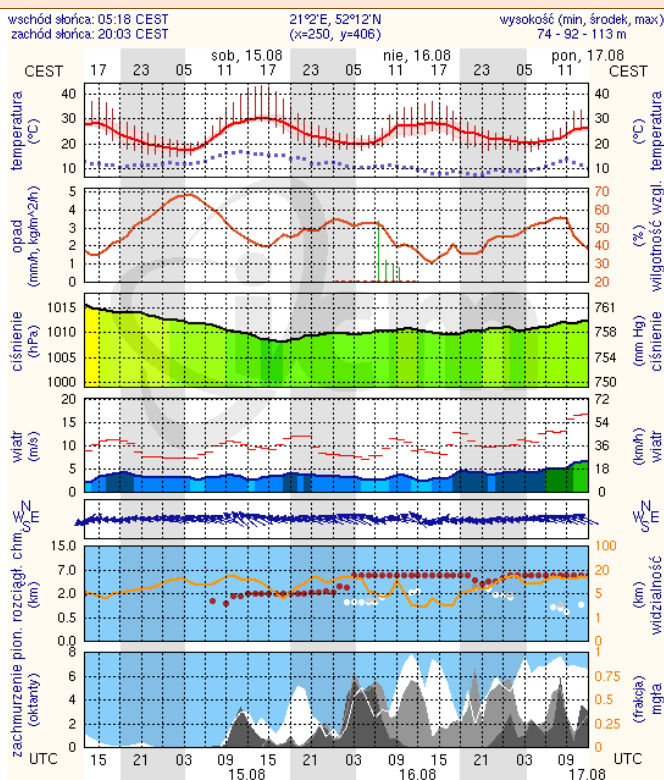

Warszawa

Radom

meteo-um@icm.edu.pl

(C) 2007-2014 ICM, Uniwersytet Warszawski

meteo-um@icm.edu.pl

(C) 2007-2014 ICM, Uniwersytet Warszawski

WOJEWÓDZKIE CENTRUM ZARZĄDZANIA KRYZYSOWEGO

Plac Bankowy 3/5, 00-950 Warszawa, tel.: (22) 595-13-00; 595-13-01; 987; fax.: (22) 620-19-40; 695-63-53;

www.mazowieckie.pl