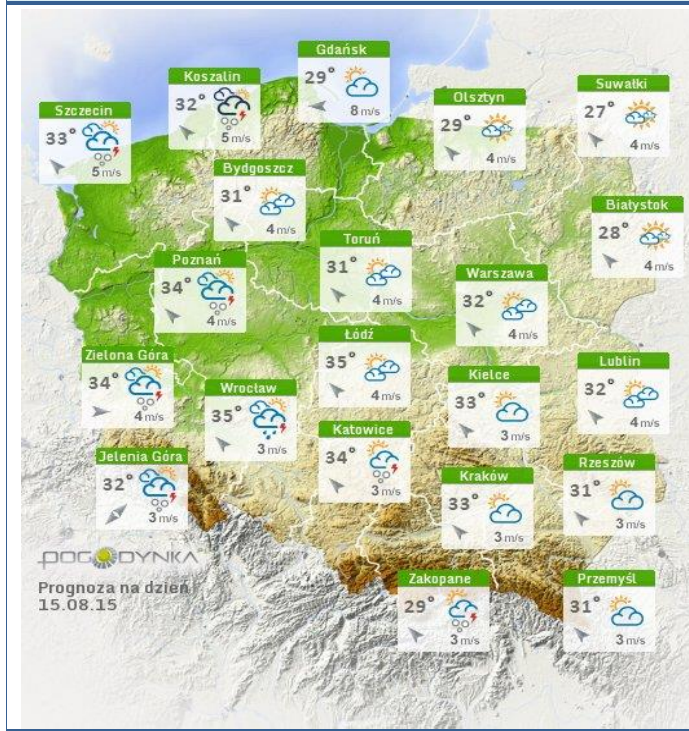

BIULETYN INFORMACYJNY NR 226/2015
za okres od 14.08.2015 r. godz. 8.00 do 15.08.2015 r. do godz. 8.00

sobota, 15.08.2015 r.

Najważniejsze zdarzenia z minionej doby

1. Ostrzeżenie meteorologiczne – upał/3.
2. PSE – ograniczenia w dystrybucji energii elektrycznej na terenie całego kraju.
3. Stacja II linii metra Dw. Wileński – samobójcza próba mężczyzny.
4. Łęg Przedmiejski (pow. ostrołęcki) – utonięcie mężczyzny (l. 26).
5. Sokółów Podlaski, ul. 550-lecia – pożar samochodu i wybuch zbiornika LPG na stacji benzynowej
6. Warszawa, ul. Jutrzenki 79 – kolizja pociągu WKD z samochodem osobowym.
7. Lasowice (pow. radomski) DK 12 – wypadek z udziałem 5 pojazdów (2 osoby ranne).
8. Warszawa, ul. Czerwona Droga 7 – pożar mieszkania (1 osoba poszkodowana).

Obszar: województwo mazowieckie

Ważność: od 2015-08-13 14:00:00 do 2015-08-16 20:00:00

Przebieg: Prognozuje się temperaturę maksymalną od 29°C do 32°C, temperatura minimalna od 14°C do 18°C.

Prawdopodobieństwo: 95%

Uwagi: Zmiana dotyczy wydłużenia ważności Ostrzeżenia.

Czas wydania: 2015-08-13 12:58:00

Synoptyk: Michał Jaworski

Stan wody na głównych rzekach Polski

Rozkład dobowej sumy opadów

Prognoza pogody na dziś

Pogoda na jutro

WOJEWÓDZKIE CENTRUM ZARZĄDZANIA KRYZYSOWEGO

Plac Bankowy 3/5, 00-950 Warszawa, tel.: (22) 595-13-00; 595-13-01; 987; fax.: (22) 620-19-40; 695-63-53;

www.mazowieckie.pl

Płock

wschód słońca: 05:23 CEST 19°41'E, 52°32'N wysokość (min, środek, max):
zachód słońca: 20:10 CEST (x=227, y=397) 53 - 66 - 121 m