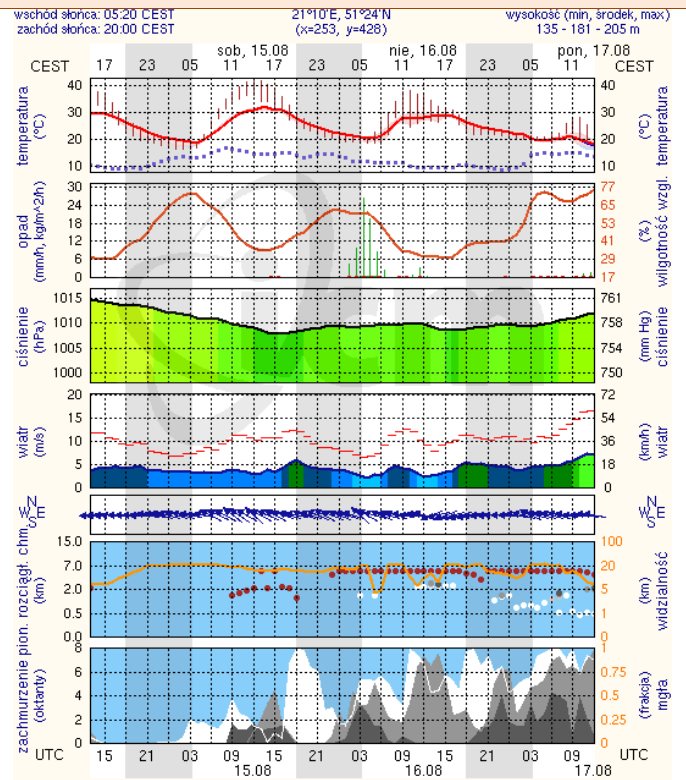

Warszawa

Radom

meteo-um@icm.edu.pl

(C) 2007-2014 ICM, Uniwersytet Warszawski

meteo-um@icm.edu.pl

(C) 2007-2014 ICM, Uniwersytet Warszawski

WOJEWÓDZKIE CENTRUM ZARZĄDZANIA KRYZYSOWEGO

Plac Bankowy 3/5, 00-950 Warszawa, tel.: (22) 595-13-00; 595-13-01; 987; fax.: (22) 620-19-40; 695-63-53;

www.mazowieckie.pl