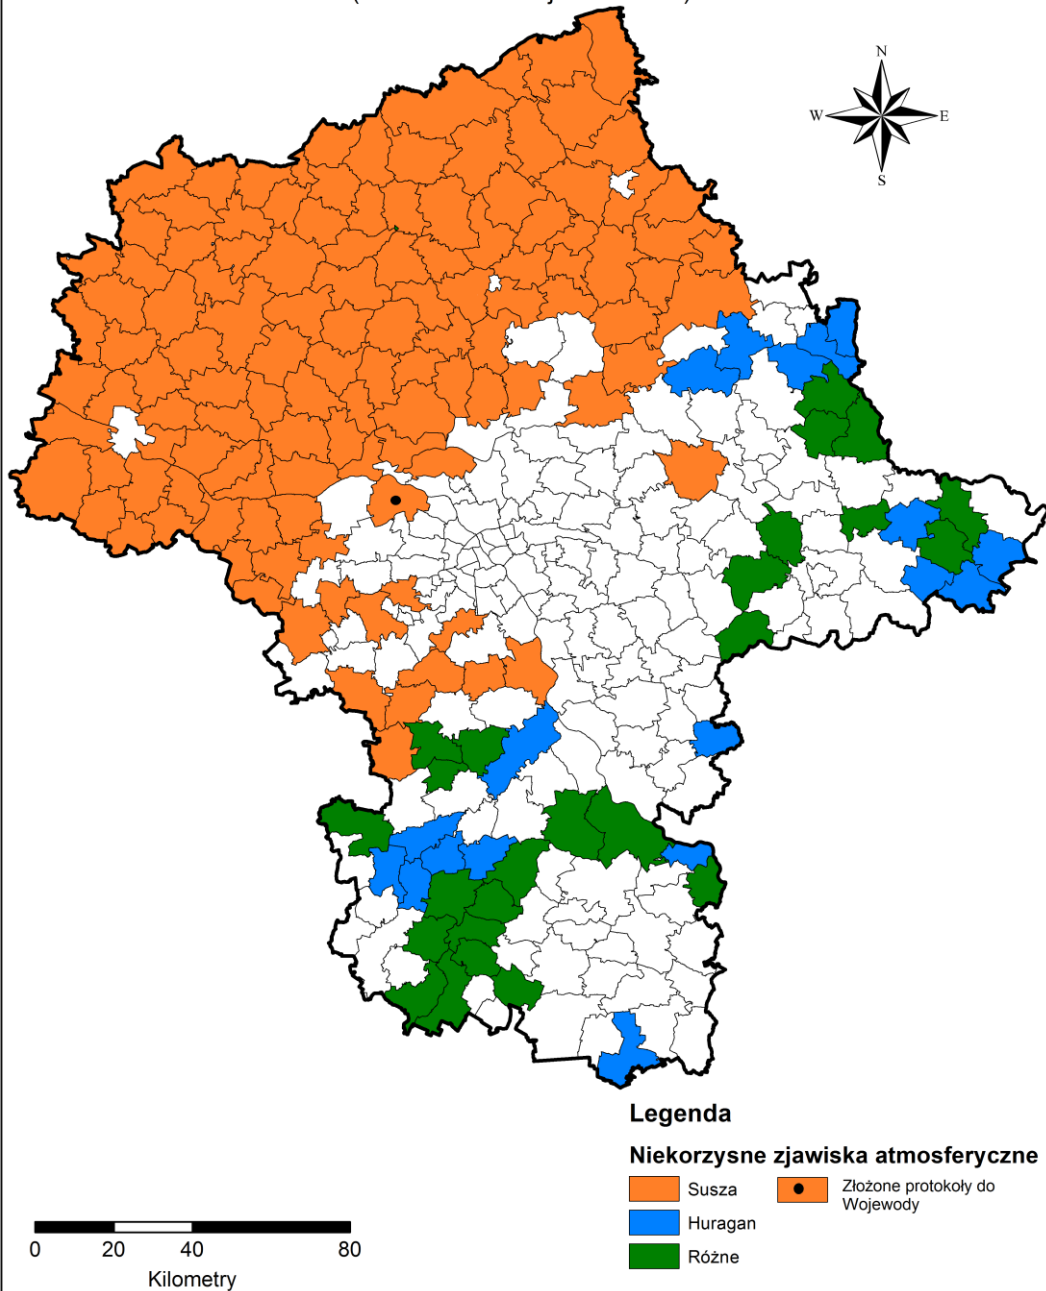

Niekorzystne zjawiska atmosferyczne w województwie mazowieckim

(Powołane Komisje Terenowe)

ZAGROŻENIA ŚRODOWISKA

Wyniki pomiarów zanieczyszczeń powietrza za minioną dobę [w $\mu\text{g}/\text{m}^3$] na automatycznych stacjach WIOŚ w Warszawie

DATA		14-08-2015		< >		Kalendarz		Prezentuj dane					
Stacja	PM 10		NO2		CO		O3		SO2-S1		SO2-S24		
	$\mu\text{g}/\text{m}^3$	% LV	$\mu\text{g}/\text{m}^3$	% LV	$\mu\text{g}/\text{m}^3$	% LV	$\mu\text{g}/\text{m}^3$	% LV	$\mu\text{g}/\text{m}^3$	% LV	$\mu\text{g}/\text{m}^3$	% LV	
Belsk-IGFPAN			27.5	13.72	287	2.87	104.4	86.64	32.5	9.27	7.5	5.98	
Granica-KPN			13.5	6.73			110.1	91.37	7.2	2.05	2.9	2.31	
Legionowo-Zegrzyńska			12.3	6.13			110.9	92.03	6.3	1.8	1.1	0.88	
Piastów-Pułaskiego			27.4	13.67			112.4	93.28	5.5	1.57	1.8	1.43	
Płock-Reja	19.4	38.42	0.4	0.2	536	5.36			5.4	1.54	1.3	1.04	
Płock-Gimnazjum			17.3	8.63	336	3.36	95.6	79.34	9	2.57	3.5	2.79	
Radom-Tochtermana			27.6	13.77	277	2.77	99.6	82.66	7.4	2.11	2.5	1.99	
Siedlce-Konarskiego	21.7	42.97	10.1	5.04	482	4.82	103.6	85.98	3	0.86	2.1	1.67	
Warszawa-Komunikacyjna	24.8	49.11	60	29.93	448	4.48							
Warszawa-Marszałkowska													
Warszawa-Podleśna							100.8	83.65					
Warszawa-Targówek	16.8	33.27	34.5	17.21	638	6.38	66	54.77	3.7	1.06	0.9	0.72	
Warszawa-Ursynów	15.8	31.29	18.4	9.18			96.6	80.17	9.7	2.77	7	5.58	
Żyrardów-Roosevelta	18	35.64	22	10.97			101.2	83.98	14.8	4.22	6.2	4.94	

Skala jakości powietrza

	PM10 - 1h	PM10 - 24h	NO₂ - 1h	CO - 8h	O₃ - 1h	O₃ - 8h	SO₂ - 1h	SO₂ - 24h
Bardzo dobry	0-20	0-20	0-40	0-2000	0-24	0-24	0-70	0-25
Dobry	20-60	20-60	40-120	2000-6000	24-72	24-72	70-210	25-50
Umiarkowany	60-100	60-100	120-200	6000-10000	72-120	72-120	210-350	50-100
Dostateczny	100-140	100-140	200-280	1000-14000	120-168	120-168	350-490	100-125
Zły	140-200	140-200	280-400	>14000	168-240	168-240	490-700	>125
Bardzo zły	>200	>200	>400		>240	>240	>700