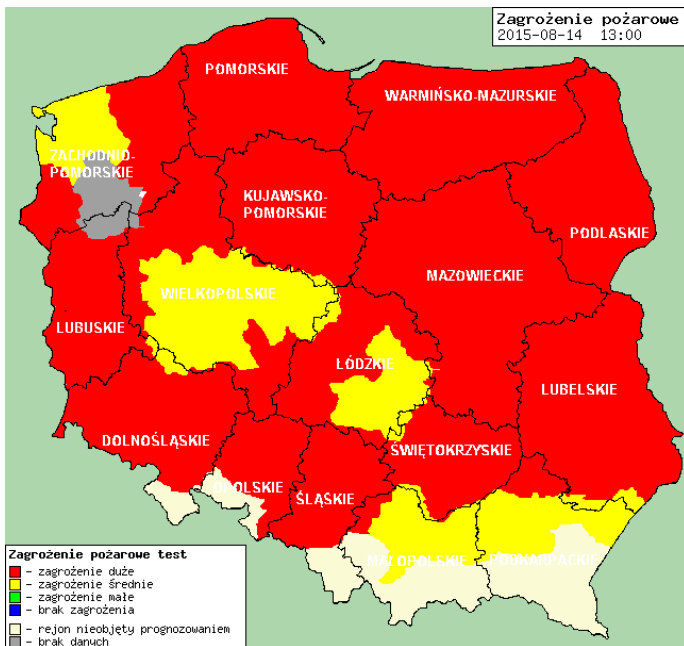

INFORMACJE HYDROLOGICZNO - METEOROLOGICZNE

Zagrożenie pożarowe lasów