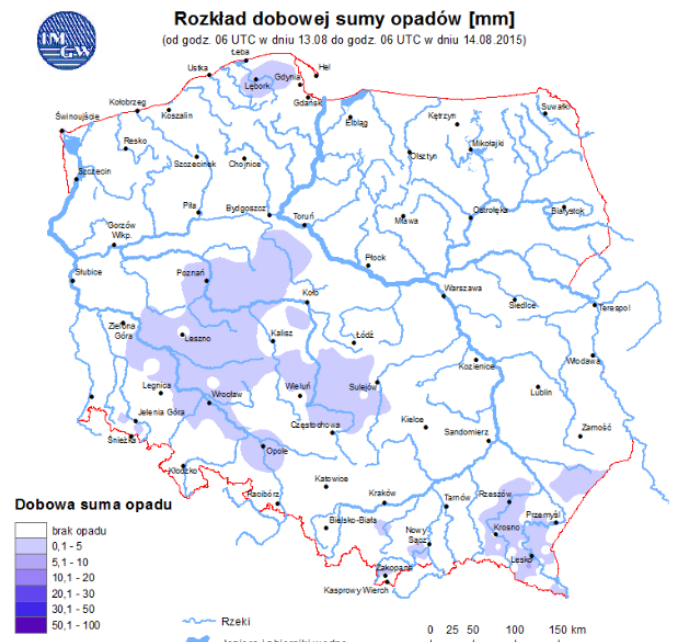

Rozkład dobowej sumy opadów