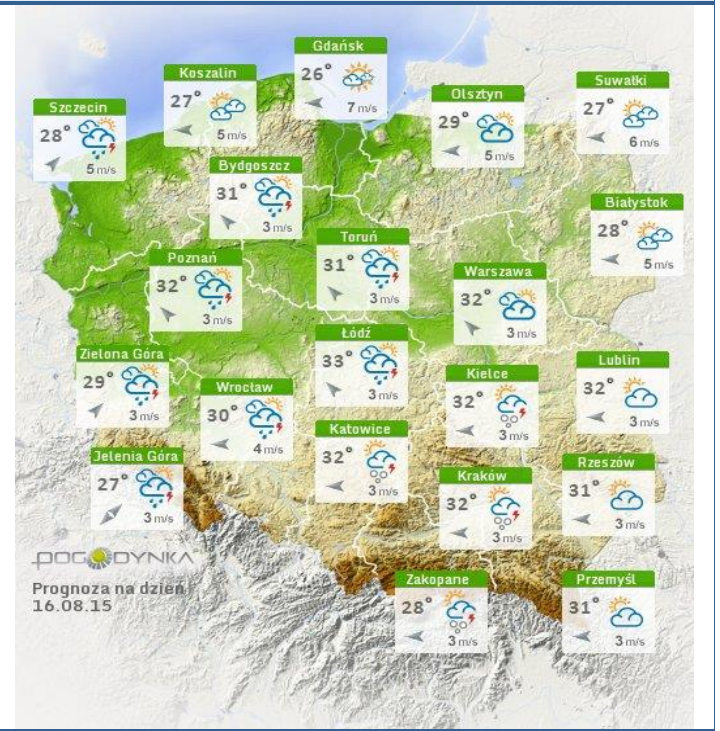

BIULETYN INFORMACYJNY NR 226/2015
za okres od 14.08.2015 r. godz. 8.00 do 15.08.2015 r. do godz. 8.00

sobota, 15.08.2015 r.

Najważniejsze zdarzenia z minionej doby

1. Ostrzeżenie meteorologiczne – upał/3.
2. PSE – ograniczenia w dystrybucji energii elektrycznej na terenie całego kraju.
3. Stacja II linii metra Dw. Wileński – samobójcza próba mężczyzny.
4. Łęg Przedmiejski (pow. ostrołęcki) – utonięcie mężczyzny (l. 26).
5. Sokółów Podlaski, ul. 550-lecia – pożar samochodu i wybuch zbiornika LPG na stacji benzynowej
6. Warszawa, ul. Jutrzenki 79 – kolizja pociągu WKD z samochodem osobowym.
7. Lasowice (pow. radomski) DK 12 – wypadek z udziałem 5 pojazdów (2 osoby ranne).
8. Warszawa, ul. Czerwona Droga 7 – pożar mieszkania (1 osoba poszkodowana).

Obszar: województwo mazowieckie

Ważność: od 2015-08-13 14:00:00 do 2015-08-16 20:00:00

Przebieg: Prognozuje się temperaturę maksymalną od 29°C do 32°C, temperatura minimalna od 14°C do 18°C.

Prawdopodobieństwo: 95%

Uwagi: Zmiana dotyczy wydłużenia ważności Ostrzeżenia.

Czas wydania: 2015-08-13 12:58:00

Synoptyk: Michał Jaworski

Stan wody na głównych rzekach Polski

Rozkład dobowej sumy opadów

Prognoza pogody na dziś

Pogoda na jutro