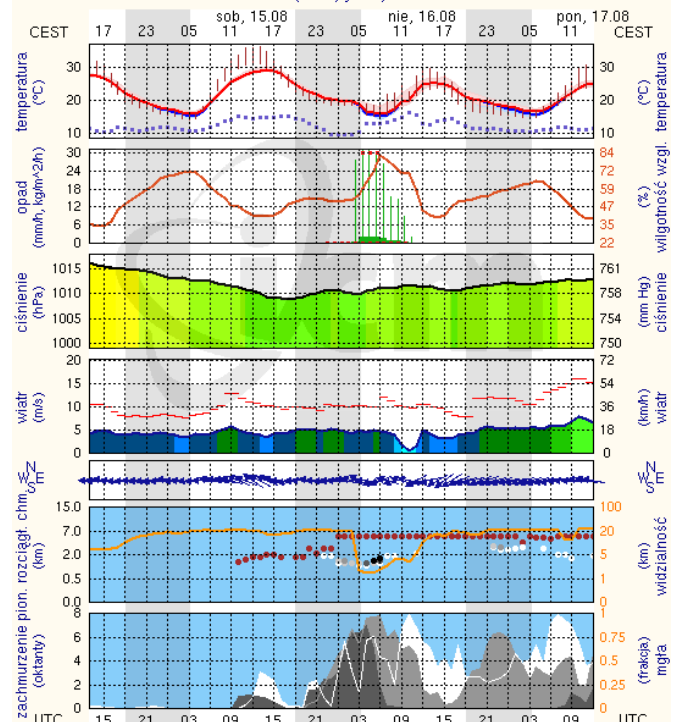

BIULETYN INFORMACYJNY NR 226/2015
za okres od 14.08.2015 r. godz. 8.00 do 15.08.2015 r. do godz. 8.00

sobota, 15.08.2015 r.

Najważniejsze zdarzenia z minionej doby

1. Ostrzeżenie meteorologiczne – upał/3.
2. PSE – ograniczenia w dystrybucji energii elektrycznej na terenie całego kraju.
3. Stacja II linii metra Dw. Wileński – samobójcza próba mężczyzny.
4. Łęg Przedmiejski (pow. ostrołęcki) – utonięcie mężczyzny (l. 26).
5. Sokółów Podlaski, ul. 550-lecia – pożar samochodu i wybuch zbiornika LPG na stacji benzynowej
6. Warszawa, ul. Jutrzenki 79 – kolizja pociągu WKD z samochodem osobowym.
7. Lasowice (pow. radomski) DK 12 – wypadek z udziałem 5 pojazdów (2 osoby ranne).
8. Warszawa, ul. Czerwona Droga 7 – pożar mieszkania (1 osoba poszkodowana).

WOJEWÓDZKIE CENTRUM ZARZĄDZANIA KRYZYSOWEGO

Plac Bankowy 3/5, 00-950 Warszawa, tel.: (22) 595-13-00; 595-13-01; 987; fax.: (22) 620-19-40; 695-63-53;

www.mazowieckie.pl

Płock

wschód słońca: 05:23 CEST 19°41'E, 52°32'N wysokość (min, środek, max):
zachód słońca: 20:10 CEST (x=227, y=397) 53 - 66 - 121 m

meteo-um@icm.edu.pl

(C) 2007-2014 ICM Uniwersytet Warszawski

Ciechanów

wschód słońca: 05:18 CEST 20°38'E, 52°51'N wysokość (min, środek, max):
zachód słońca: 20:07 CEST (x=243, y=388) 99 - 121 - 141 m

meteo-um@icm.edu.pl

(C) 2007-2014 ICM Uniwersytet Warszawski

Ostrołęka

wschód słońca: 05:14 CEST 21°33'E, 53°03'N wysokość (min, środek, max):
zachód słońca: 20:04 CEST (x=258, y=382) 90 - 95 - 122 m

meteo-um@icm.edu.pl

(C) 2007-2014 ICM Uniwersytet Warszawski