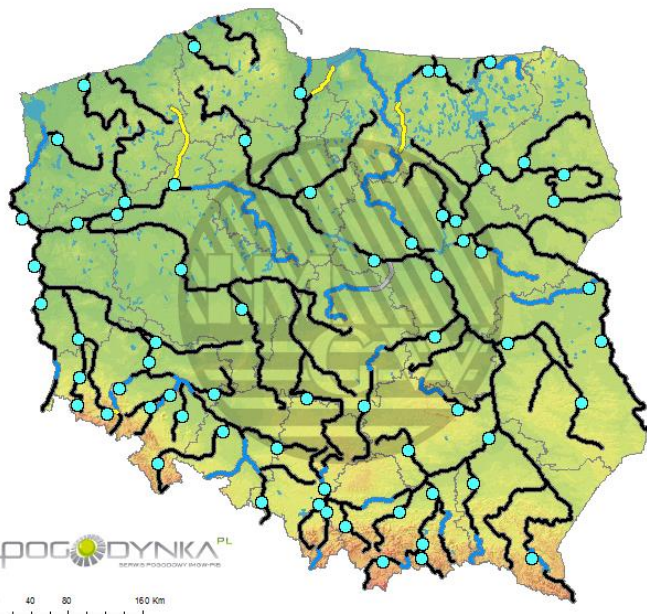

Stan wody na głównych rzekach Polski