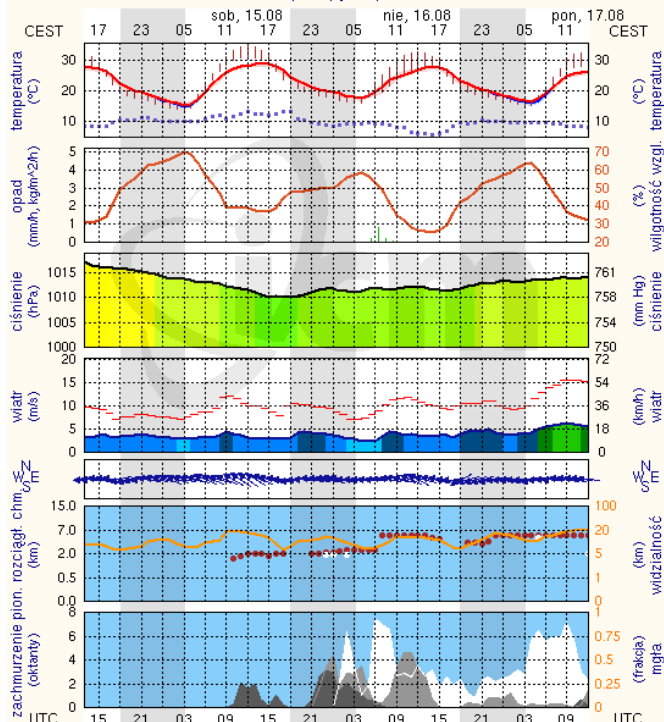

WOJEWÓDZKIE CENTRUM ZARZĄDZANIA KRYZYSOWEGO

Plac Bankowy 3/5, 00-950 Warszawa, tel.: (22) 595-13-00; 595-13-01; 987; fax.: (22) 620-19-40; 695-63-53;

www.mazowieckie.pl

Płock

wschód słońca: 05:23 CEST 19°41'E, 52°32'N wysokość (min, środek, max):
zachód słońca: 20:10 CEST (x=227, y=397) 53 - 66 - 121 m

meteo-um@icm.edu.pl

(C) 2007-2014 ICM Uniwersytet Warszawski

Ciechanów

wschód słońca: 05:18 CEST 20°38'E, 52°51'N wysokość (min, środek, max):
zachód słońca: 20:07 CEST (x=243, y=388) 99 - 121 - 141 m

meteo-um@icm.edu.pl

(C) 2007-2014 ICM Uniwersytet Warszawski

Ostrołęka

wschód słońca: 05:14 CEST 21°33'E, 53°03'N wysokość (min, środek, max):
zachód słońca: 20:04 CEST (x=258, y=382) 90 - 95 - 122 m

meteo-um@icm.edu.pl

(C) 2007-2014 ICM Uniwersytet Warszawski

Siedlce

wschód słońca: 05:14 CEST 22°16'E, 52°10'N wysokość (min, środek, max):
zachód słońca: 19:58 CEST (x=271, y=406) 149 - 164 - 183 m

meteo-um@icm.edu.pl

(C) 2007-2014 ICM Uniwersytet Warszawski