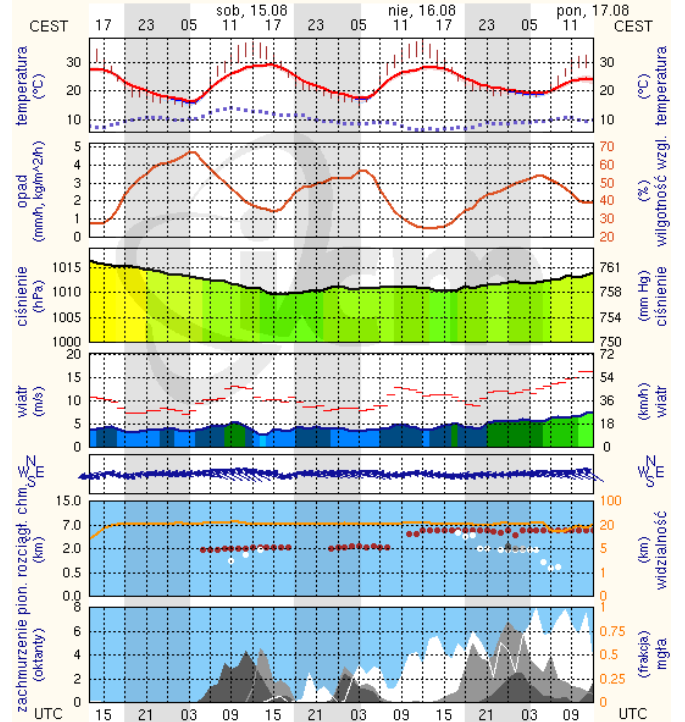

BIULETYN INFORMACYJNY NR 226/2015
za okres od 14.08.2015 r. godz. 8.00 do 15.08.2015 r. do godz. 8.00

sobota, 15.08.2015 r.

Najważniejsze zdarzenia z minionej doby

1. Ostrzeżenie meteorologiczne – upał/3.
2. PSE – ograniczenia w dystrybucji energii elektrycznej na terenie całego kraju.
3. Stacja II linii metra Dw. Wileński – samobójcza próba mężczyzny.
4. Łęg Przedmiejski (pow. ostrołęcki) – utonięcie mężczyzny (l. 26).
5. Sokółów Podlaski, ul. 550-lecia – pożar samochodu i wybuch zbiornika LPG na stacji benzynowej
6. Warszawa, ul. Jutrzenki 79 – kolizja pociągu WKD z samochodem osobowym.
7. Lasowice (pow. radomski) DK 12 – wypadek z udziałem 5 pojazdów (2 osoby ranne).
8. Warszawa, ul. Czerwona Droga 7 – pożar mieszkania (1 osoba poszkodowana).

meteo-um@icm.edu.pl

(C) 2007-2014 ICM Uniwersytet Warszawski

Ciechanów

wschód słońca: 05:18 CEST 20°38'E, 52°51'N wysokość (min, środek, max):
zachód słońca: 20:07 CEST (x=243, y=388) 99 - 121 - 141 m

meteo-um@icm.edu.pl

(C) 2007-2014 ICM Uniwersytet Warszawski

Ostrołęka

wschód słońca: 05:14 CEST 21°33'E, 53°03'N wysokość (min, środek, max):
zachód słońca: 20:04 CEST (x=258, y=382) 90 - 95 - 122 m

meteo-um@icm.edu.pl

(C) 2007-2014 ICM Uniwersytet Warszawski

Siedlce

wschód słońca: 05:14 CEST 22°16'E, 52°10'N wysokość (min, środek, max):
zachód słońca: 19:58 CEST (x=271, y=406) 149 - 164 - 183 m

meteo-um@icm.edu.pl

(C) 2007-2014 ICM Uniwersytet Warszawski