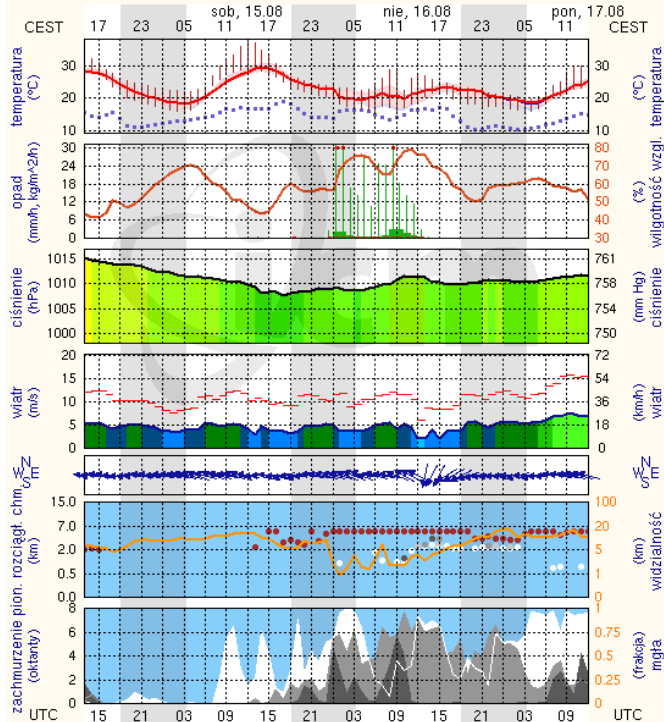

BIULETYN INFORMACYJNY NR 226/2015
za okres od 14.08.2015 r. godz. 8.00 do 15.08.2015 r. do godz. 8.00

sobota, 15.08.2015 r.

Najważniejsze zdarzenia z minionej doby

1. Ostrzeżenie meteorologiczne – upał/3.
2. PSE – ograniczenia w dystrybucji energii elektrycznej na terenie całego kraju.
3. Stacja II linii metra Dw. Wileński – samobójcza próba mężczyzny.
4. Łęg Przedmiejski (pow. ostrołęcki) – utonięcie mężczyzny (l. 26).
5. Sokółów Podlaski, ul. 550-lecia – pożar samochodu i wybuch zbiornika LPG na stacji benzynowej
6. Warszawa, ul. Jutrzenki 79 – kolizja pociągu WKD z samochodem osobowym.
7. Lasowice (pow. radomski) DK 12 – wypadek z udziałem 5 pojazdów (2 osoby ranne).
8. Warszawa, ul. Czerwona Droga 7 – pożar mieszkania (1 osoba poszkodowana).

METEOGRAMY

dla głównych miast województwa mazowieckiego:

Warszawa

Radom

meteo-um@icm.edu.pl

(C) 2007-2014 ICM, Uniwersytet Warszawski

meteo-um@icm.edu.pl

(C) 2007-2014 ICM, Uniwersytet Warszawski

WOJEWÓDZKIE CENTRUM ZARZĄDZANIA KRYZYSOWEGO

Plac Bankowy 3/5, 00-950 Warszawa, tel.: (22) 595-13-00; 595-13-01; 987; fax.: (22) 620-19-40; 695-63-53;

www.mazowieckie.pl

Płock

wschód słońca: 05:23 CEST 19°41'E, 52°32'N wysokość (min, środek, max):
zachód słońca: 20:10 CEST (x=227, y=397) 53 - 66 - 121 m

meteo-um@icm.edu.pl

(C) 2007-2014 ICM Uniwersytet Warszawski

Ciechanów

wschód słońca: 05:18 CEST 20°38'E, 52°51'N wysokość (min, środek, max):
zachód słońca: 20:07 CEST (x=243, y=388) 99 - 121 - 141 m

meteo-um@icm.edu.pl