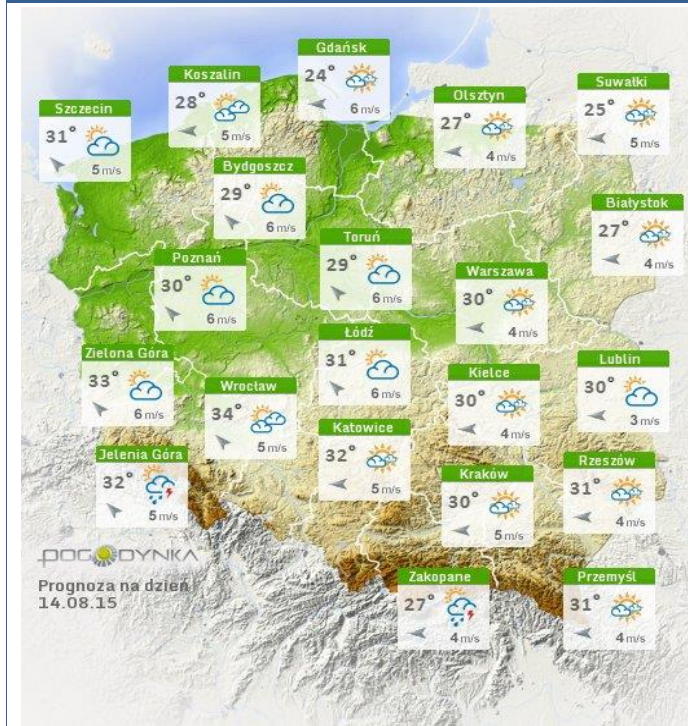

Prognoza pogody na dziś

Pogoda na jutro