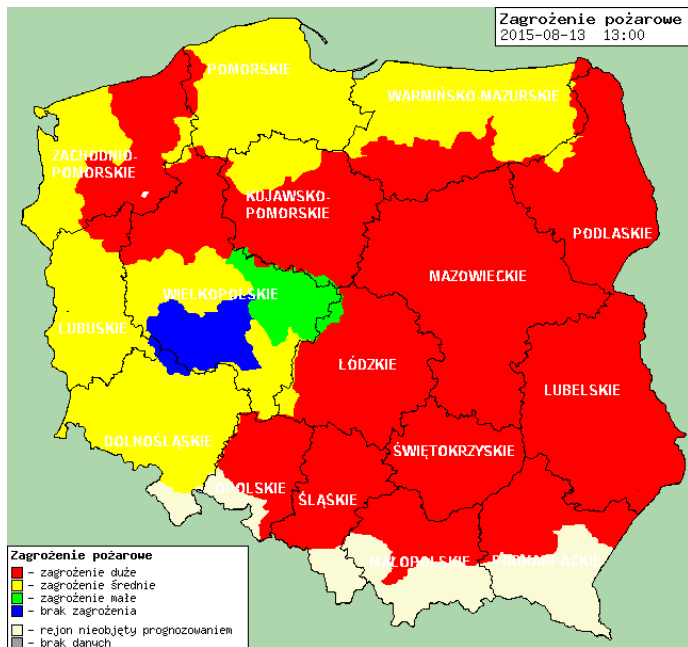

INFORMACJE HYDROLOGICZNO - METEOROLOGICZNE

Zagrożenie pożarowe lasów