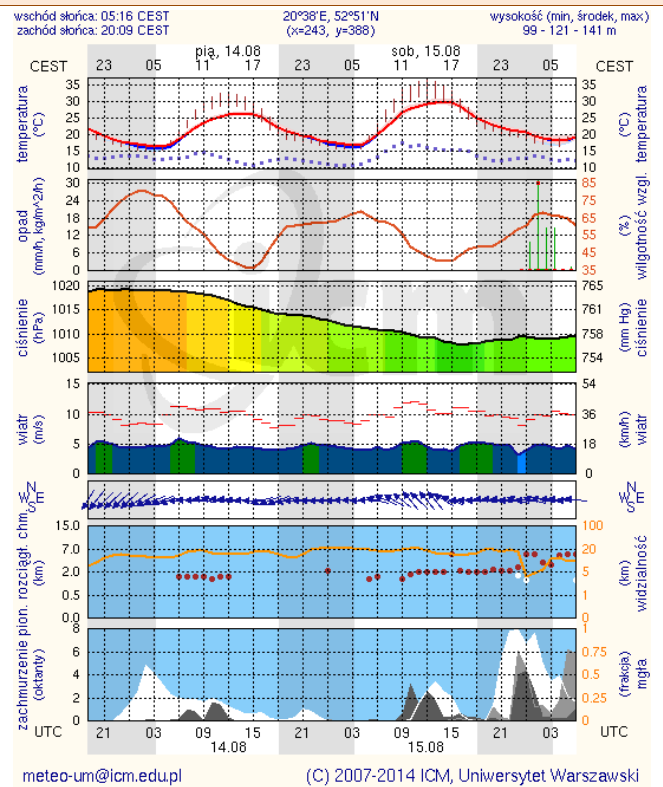

Płock

Ciechanów

Ostrołęka

Siedlce