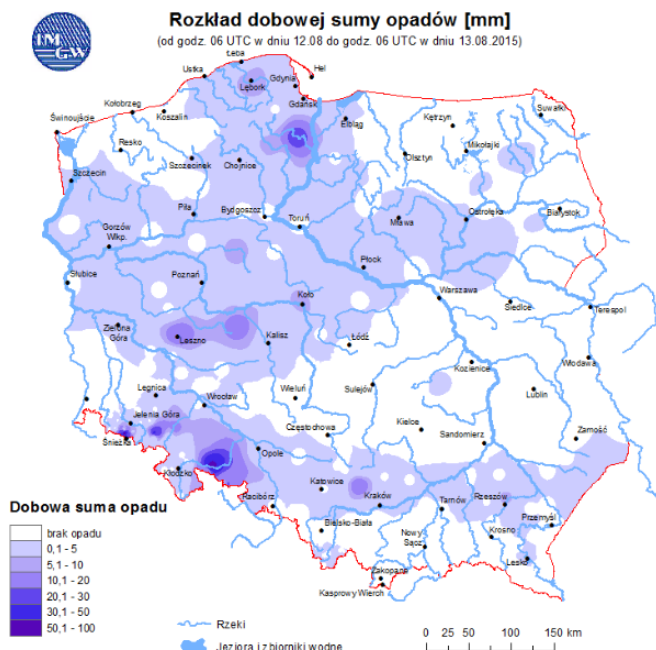

Rozkład dobowej sumy opadów