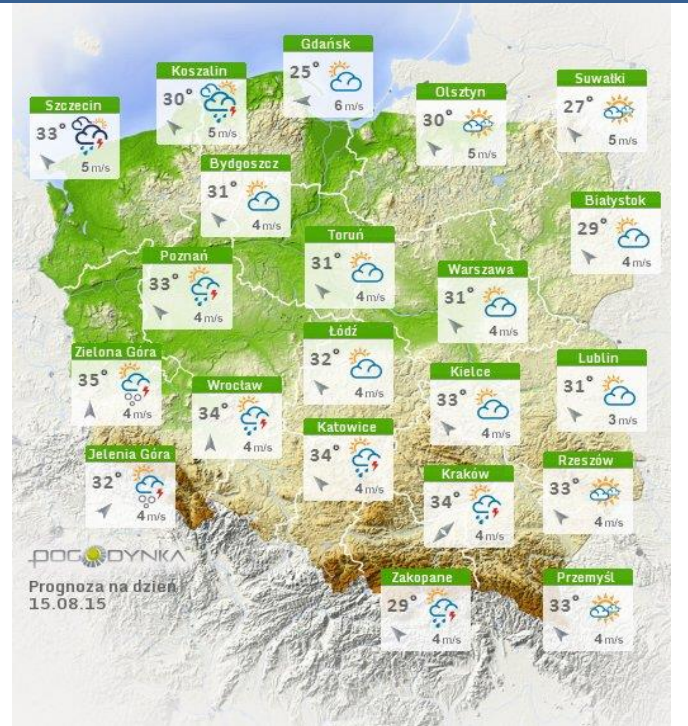

Prognoza pogody na dziś

Pogoda na jutro