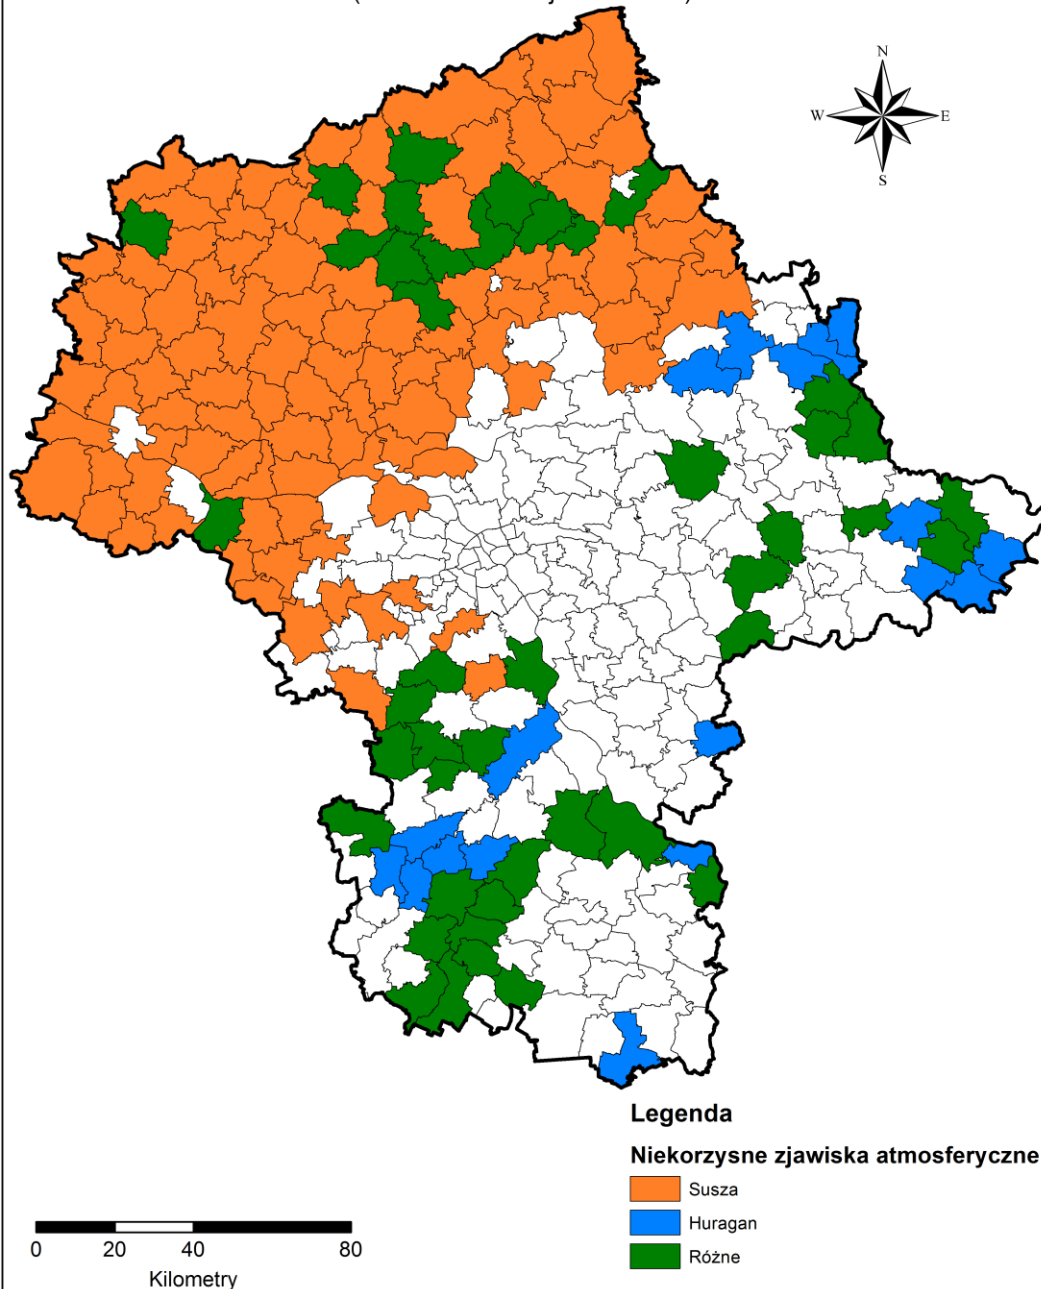

Na terenie województwa mazowieckiego powołano **121** komisji terenowych w **22** powiatach.

Szacunkowa liczba uszkodzonych gospodarstw zgłoszonych przez JST – **33 192**

Szacunkowa ilość użytków rolnych dotkniętych suszą zgłoszonych przez JST – **278613 ha**

Stan na dn. 13.08.2015 r.

Niekorzystne zjawiska atmosferyczne w województwie mazowieckim

(Powołane Komisje Terenowe)