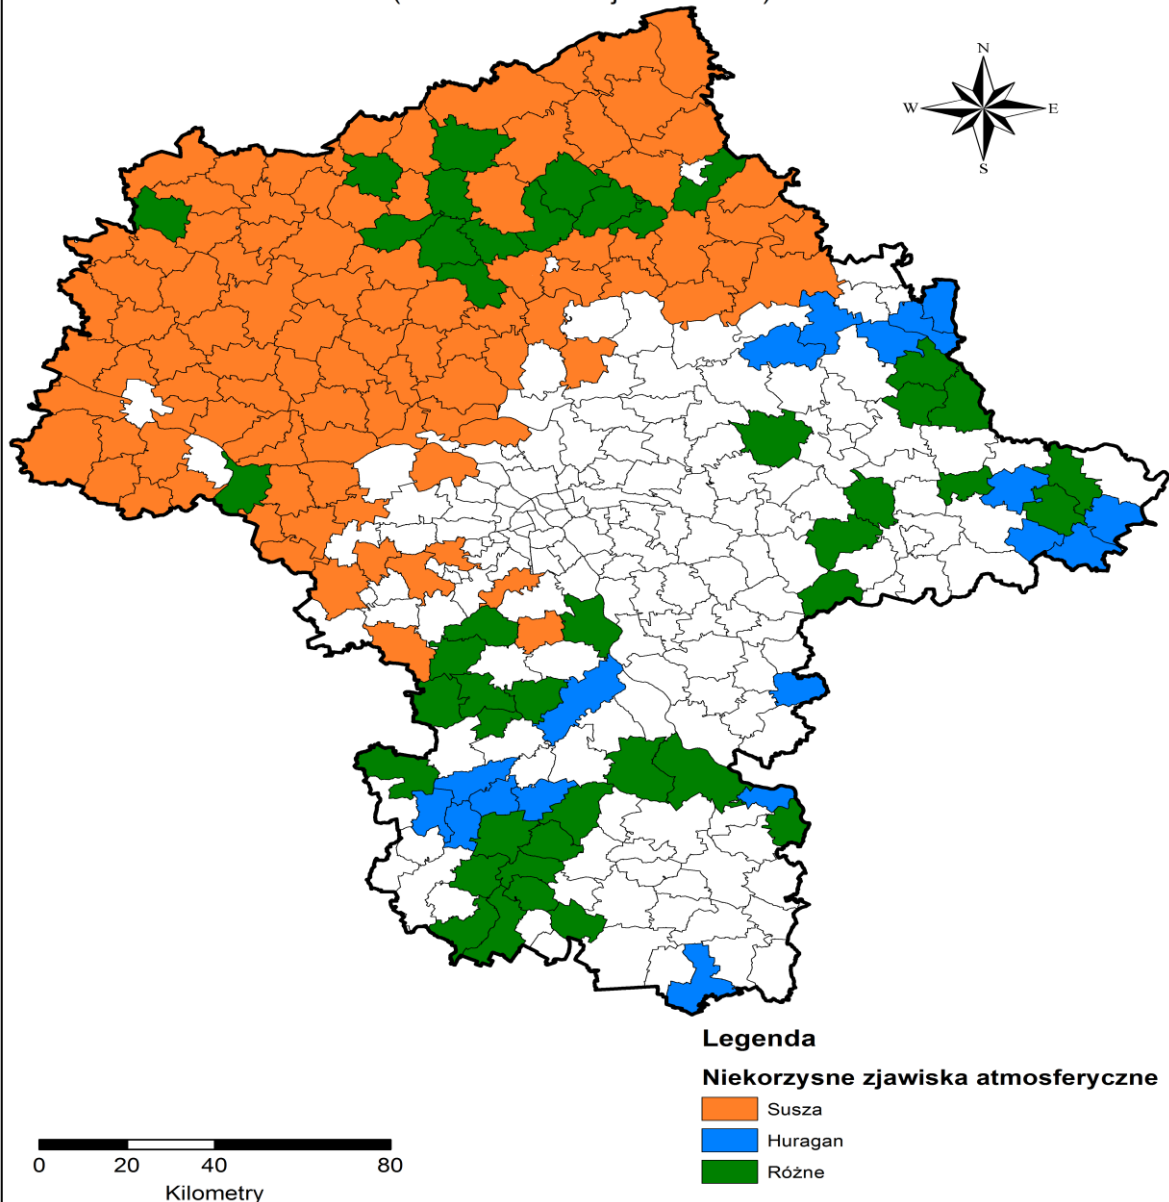

Niekorzystne zjawiska atmosferyczne w województwie mazowieckim

(Powołane Komisje Terenowe)

ZAGROŻENIA ŚRODOWISKA

Wyniki pomiarów zanieczyszczeń powietrza za minioną dobę [w $\mu\text{g}/\text{m}^3$] na automatycznych stacjach WIOŚ w Warszawie

DATA												
12-08-2015		<	>	Kalendarz		Prezentuj dane						
Stacja	PM10		NO₂		CO		O₃		SO₂-S1		SO₂-S24	
	$\mu\text{g}/\text{m}^3$	% LV	$\mu\text{g}/\text{m}^3$	% LV	$\mu\text{g}/\text{m}^3$	% LV	$\mu\text{g}/\text{m}^3$	% LV	$\mu\text{g}/\text{m}^3$	% LV	$\mu\text{g}/\text{m}^3$	% LV
Belsk-IGFPAN			18.5	9.23	456	4.56	168.3	139.67	23.3	6.65	6.5	5.18
Granica-KPN			10.9	5.44			126.5	104.98	2.8	0.8	2	1.59
Legionowo-Zegrzyńska			47	23.44			149.5	124.07	1.8	0.51	0.9	0.72
Piastów-Pułałskie go			96.6	48.18			154.6	128.3	4.2	1.2	0.8	0.64
Płock-Reja	29.1	57.62	41.9	20.9	605	6.05			18.3	5.22	5.3	4.22
Płock-Gimnazjum			38.5	19.2	410	4.1	105.9	87.88	85	24.25	19.7	15.7
Radom-Tochtermana			83.1	41.45	648	6.48	158.6	131.62	5.6	1.6	2.9	2.31
Siedlce-Konarskiego	56.5	111.88	51.8	25.84	694	6.94	149.2	123.82	3.6	1.03	2.9	2.31
Warszawa-Komunikacyjna	43.2	85.54	181.6	90.57	810	8.1						
Warszawa-Marszałkowska												
Warszawa-Podleśna							141.8	117.68				
Warszawa-Targówek	24.6	48.71	104.7	52.22	964	9.64	90.2	74.85	1.6	0.46	0.9	0.72
Warszawa-Ursynów	31.4	62.18	93.1	46.43			144.4	119.83	22.1	6.31	7.9	6.29
Żyrardów-Roosevelta	32.6	64.55	87.6	43.69			136.3	113.11	14.2	4.05	5.6	4.46

Skala jakości powietrza

	PM10 - 1h	PM10 - 24h	NO₂ - 1h	CO - 8h	O₃ - 1h	O₃ - 8h	SO₂ - 1h	SO₂ - 24h
Bardzo dobry	0-20	0-20	0-40	0-2000	0-24	0-24	0-70	0-25
Dobry	20-60	20-60	40-120	2000-6000	24-72	24-72	70-210	25-50
Umiarkowany	60-100	60-100	120-200	6000-10000	72-120	72-120	210-350	50-100
Dostateczny	100-140	100-140	200-280	1000-14000	120-168	120-168	350-490	100-125
Zły	140-200	140-200	280-400	>14000	168-240	168-240	490-700	>125
Bardzo zły	>200	>200	>400		>240	>240	>700