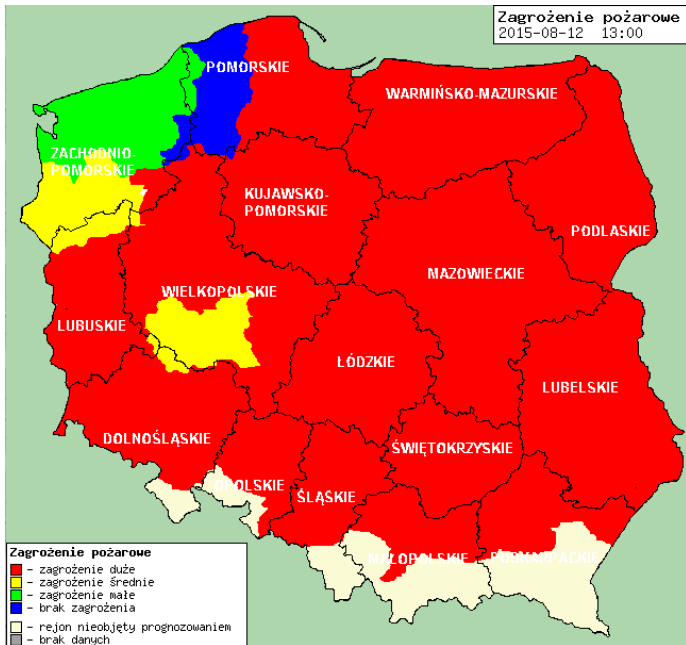

INFORMACJE HYDROLOGICZNO - METEOROLOGICZNE

Zagrożenie pożarowe lasów