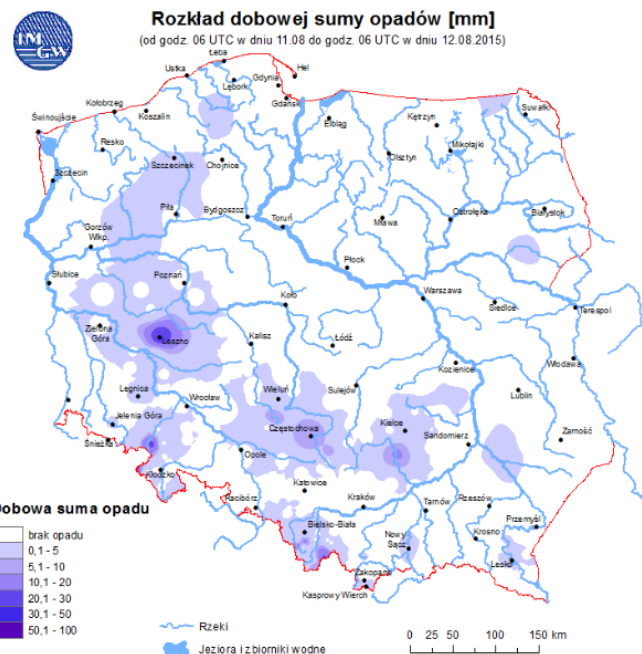

Obszar: województwo mazowieckie

Ważność: od 2015-08-08 13:00:00 do 2015-08-15 20:00:00

Przebieg: Prognozuje się temperaturę maksymalną od 30°C do 36°C, temperatura minimalna od 17°C do 21°C.

Prawdopodobieństwo: 95%

Uwagi: Zmiana dotyczy wydłużenia ważności Ostrzeżenia.

Czas wydania: 2015-08-08 11:51:00

Synoptyk: Michał Jaworski

Stan wody na głównych rzekach Polski

Rozkład dobowej sumy opadów

Prognoza pogody na dziś

Pogoda na jutro

Płock

Ciechanów

Ostrołęka

Siedlce