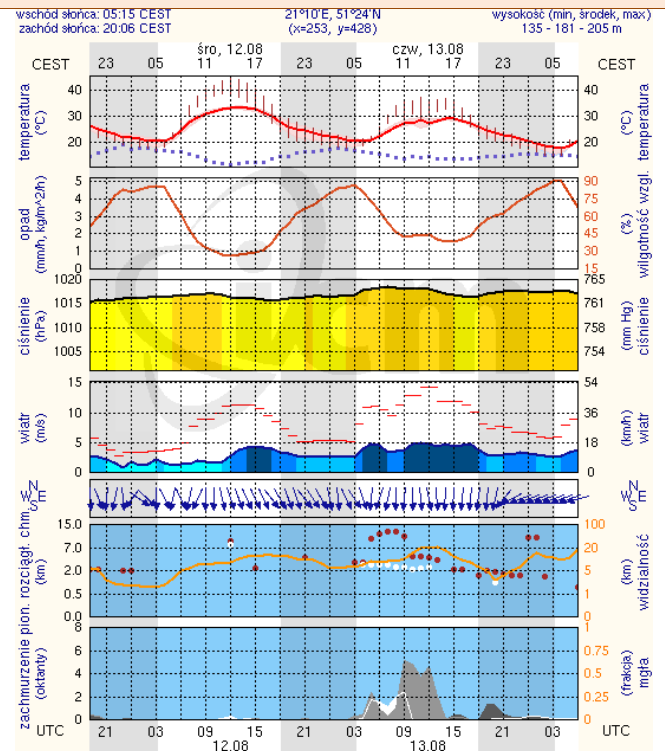

METEOGRAMY

dla głównych miast województwa mazowieckiego:

Warszawa

Radom

meteo-um@icm.edu.pl

(C) 2007-2014 ICM, Uniwersytet Warszawski

meteo-um@icm.edu.pl

(C) 2007-2014 ICM, Uniwersytet Warszawski