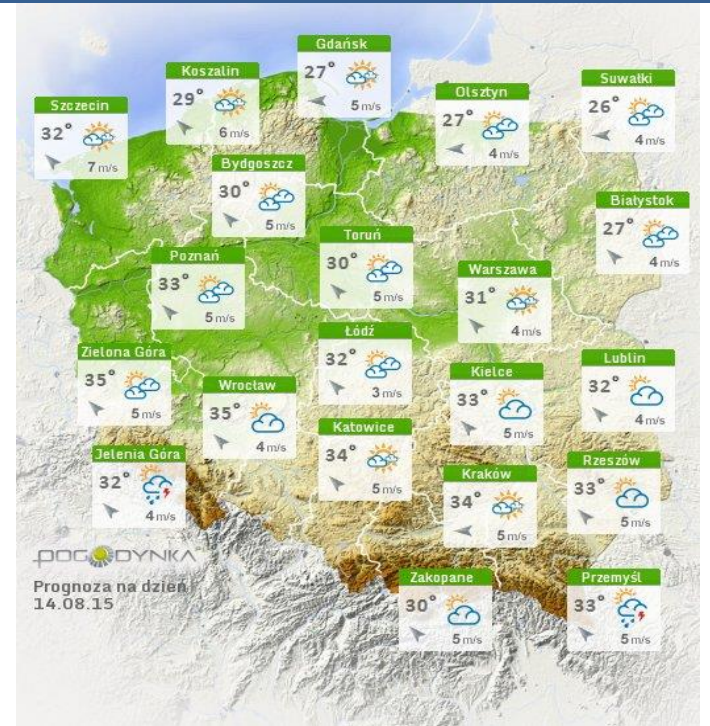

BIULETYN INFORMACYJNY NR 224/2015
za okres od 12.08.2015 r. godz. 8.00 do 13.08.2015 r. do godz. 8.00

czwartek, 13.08.2015 r.

Najważniejsze zdarzenia z minionej doby

1. Ostrzeżenie meteorologiczne – upał/3.
2. PSE – ograniczenia w dystrybucji energii elektrycznej na terenie całego kraju.
3. Śladów (powiat sochaczewski) – utonięcie mężczyzny lat 20.
3. Płomieniec (powiat miński) – utonięcie mężczyzny lat. 42.
4. Sochaczew ul. J. Piłsudskiego – nielegalne posiadanie granatu ręcznego.
5. Warka (powiat grójecki) – śmiertelne potrącenie pieszego przez samochód osobowy.
6. Dworzec Warszawa Śródmieście – śmiertelne potrącenie mężczyzny przez pociąg

Obszar: województwo mazowieckie

Ważność: od 2015-08-08 13:00:00 do 2015-08-15 20:00:00

Przebieg: Prognozuje się temperaturę maksymalną od 30°C do 36°C, temperatura minimalna od 17°C do 21°C.

Prawdopodobieństwo: 95%

Uwagi: Zmiana dotyczy wydłużenia ważności Ostrzeżenia.

Czas wydania: 2015-08-08 11:51:00

Synoptyk: Michał Jaworski

Stan wody na głównych rzekach Polski

Rozkład dobowej sumy opadów

Prognoza pogody na dziś

Pogoda na jutro

Płock

Ciechanów

Ostrołęka

Siedlce