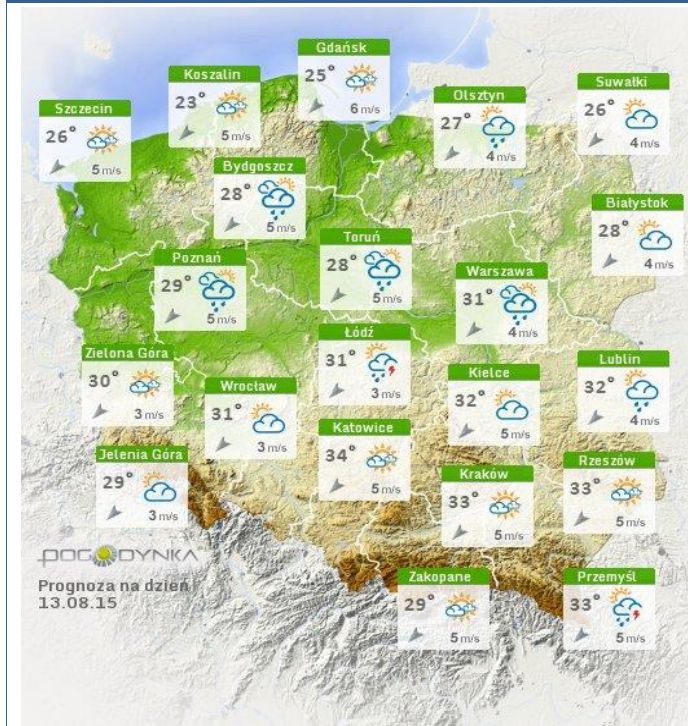

BIULETYN INFORMACYJNY NR 224/2015
za okres od 12.08.2015 r. godz. 8.00 do 13.08.2015 r. do godz. 8.00

czwartek, 13.08.2015 r.

Najważniejsze zdarzenia z minionej doby

1. Ostrzeżenie meteorologiczne – upał/3.
2. PSE – ograniczenia w dystrybucji energii elektrycznej na terenie całego kraju.
3. Śladów (powiat sochaczewski) – utonięcie mężczyzny lat 20.
3. Płomieniec (powiat miński) – utonięcie mężczyzny lat. 42.
4. Sochaczew ul. J. Piłsudskiego – nielegalne posiadanie granatu ręcznego.
5. Warka (powiat grójecki) – śmiertelne potrącenie pieszego przez samochód osobowy.
6. Dworzec Warszawa Śródmieście – śmiertelne potrącenie mężczyzny przez pociąg

Obszar: województwo mazowieckie

Ważność: od 2015-08-08 13:00:00 do 2015-08-15 20:00:00

Przebieg: Prognozuje się temperaturę maksymalną od 30°C do 36°C, temperatura minimalna od 17°C do 21°C.

Prawdopodobieństwo: 95%

Uwagi: Zmiana dotyczy wydłużenia ważności Ostrzeżenia.

Czas wydania: 2015-08-08 11:51:00

Synoptyk: Michał Jaworski

Stan wody na głównych rzekach Polski

Rozkład dobowej sumy opadów

Prognoza pogody na dziś

Pogoda na jutro

Płock

Ciechanów

Ostrołęka

Siedlce