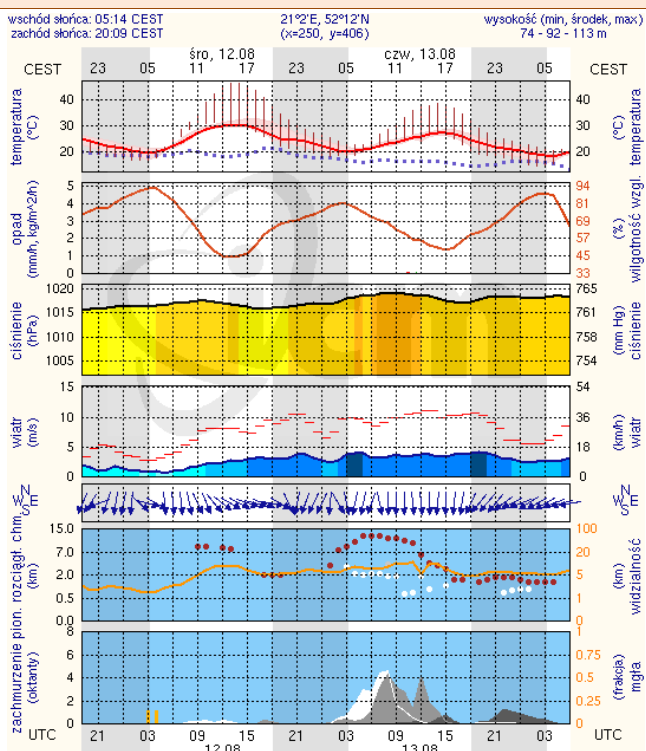

METEOGRAMY

dla głównych miast województwa mazowieckiego:

Warszawa

Radom

meteo-um@icm.edu.pl

(C) 2007-2014 ICM, Uniwersytet Warszawski

meteo-um@icm.edu.pl

(C) 2007-2014 ICM, Uniwersytet Warszawski