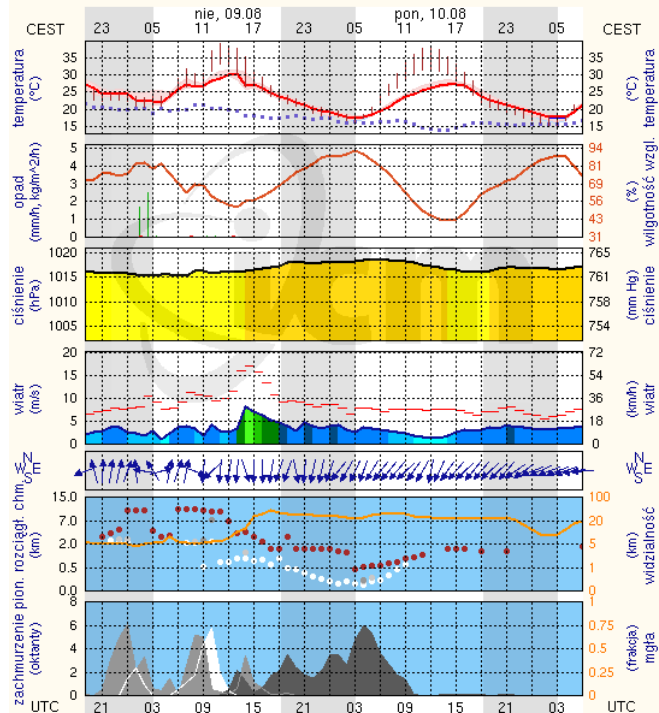

## Płock

wschód słońca: 05:13 CEST      19°41'E, 52°32'N      wysokość (min, środek, max)  
zachód słońca: 20:22 CEST      (x=227, y=397)      53 - 66 - 121 m

meteo-um@icm.edu.pl

(C) 2007-2014 ICM, Uniwersytet Warszawski

## Ciechanów

wschód słońca: 05:08 CEST      20°38'E, 52°51'N      wysokość (min, środek, max)  
zachód słońca: 20:19 CEST      (x=243, y=388)      99 - 121 - 141 m

meteo-um@icm.edu.pl

(C) 2007-2014 ICM, Uniwersytet Warszawski

## Ostrołęka

wschód słońca: 05:04 CEST      21°33'E, 53°03'N      wysokość (min, środek, max)  
zachód słońca: 20:16 CEST      (x=258, y=382)      90 - 95 - 122 m

meteo-um@icm.edu.pl

(C) 2007-2014 ICM, Uniwersytet Warszawski