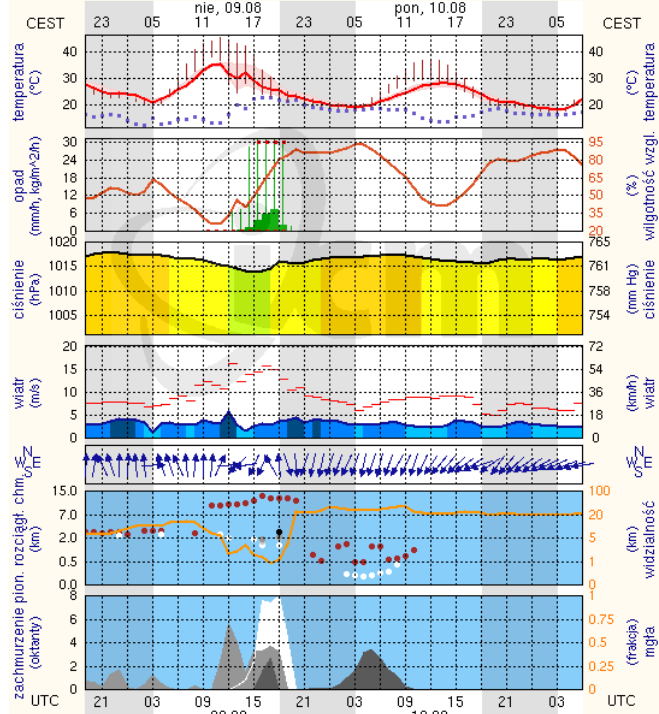

## Płock

wschód słońca: 05:13 CEST      19°41'E, 52°32'N      wysokość (min, środek, max)  
zachód słońca: 20:22 CEST      (x=227, y=397)      53 - 66 - 121 m

meteo-um@icm.edu.pl

(C) 2007-2014 ICM, Uniwersytet Warszawski

## Ciechanów

wschód słońca: 05:08 CEST      20°38'E, 52°51'N      wysokość (min, środek, max)  
zachód słońca: 20:19 CEST      (x=243, y=388)      99 - 121 - 141 m

meteo-um@icm.edu.pl

(C) 2007-2014 ICM, Uniwersytet Warszawski

## Ostrołęka

wschód słońca: 05:04 CEST      21°33'E, 53°03'N      wysokość (min, środek, max)  
zachód słońca: 20:16 CEST      (x=258, y=382)      90 - 95 - 122 m

meteo-um@icm.edu.pl

(C) 2007-2014 ICM, Uniwersytet Warszawski

## Siedlce

wschód słońca: 05:04 CEST      22°16'E, 52°10'N      wysokość (min, środek, max)  
zachód słońca: 20:10 CEST      (x=271, y=406)      149 - 164 - 183 m

meteo-um@icm.edu.pl

(C) 2007-2014 ICM, Uniwersytet Warszawski