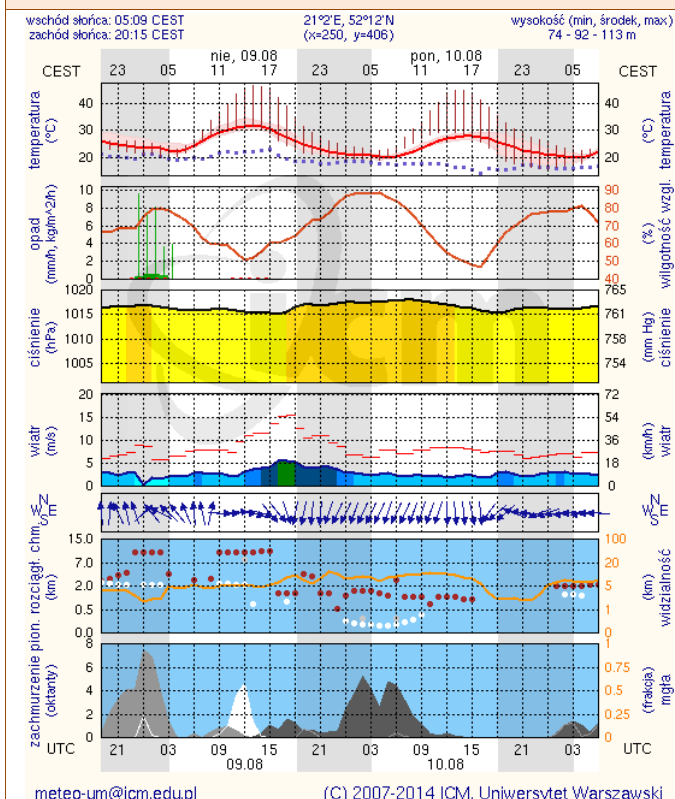

Warszawa

Radom

WOJEWÓDZKIE CENTRUM ZARZĄDZANIA KRYZYSOWEGO

Plac Bankowy 3/5, 00-950 Warszawa, tel.: (22) 595-13-00; 595-13-01; 987; fax.: (22) 620-19-40; 695-63-53;

www.mazowieckie.pl