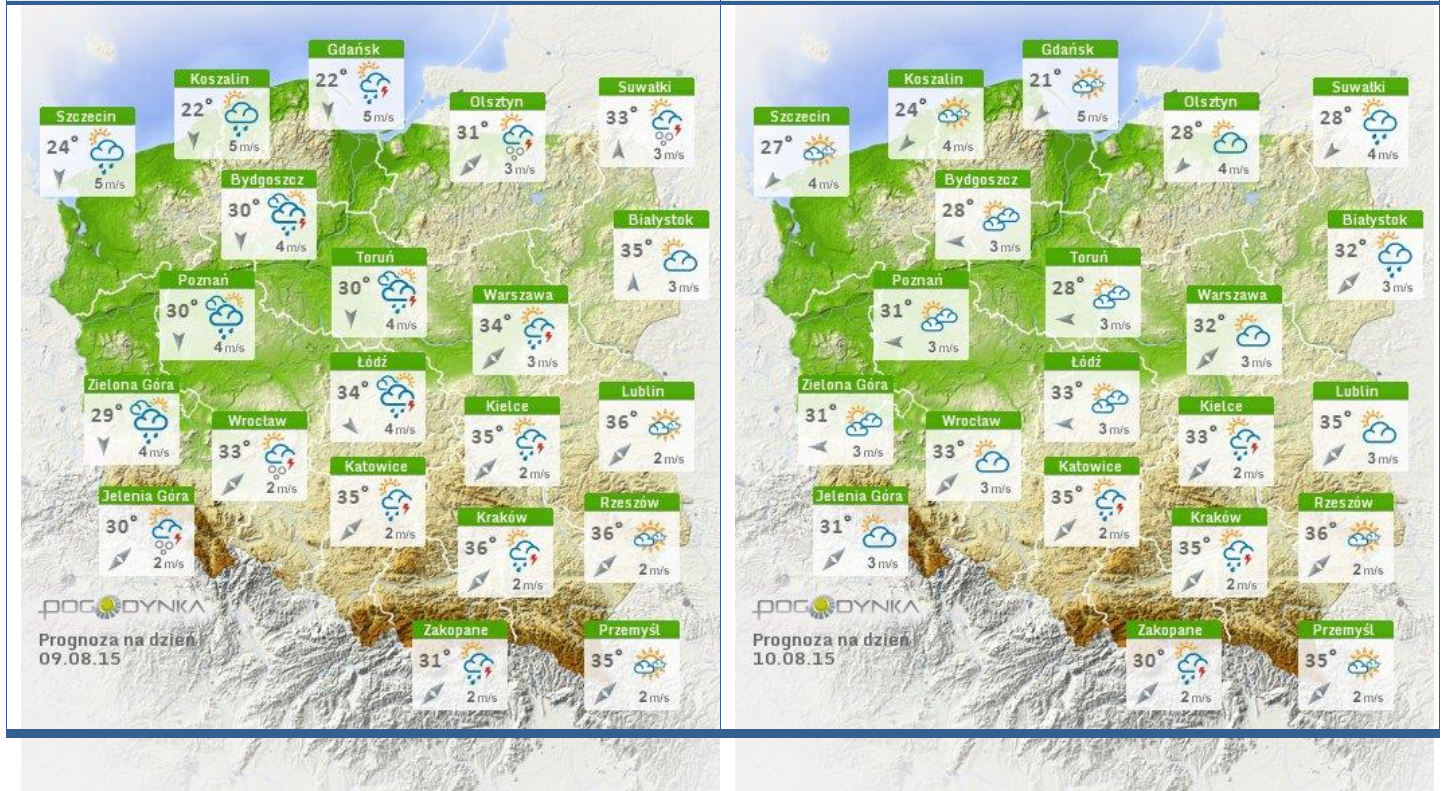

Prognoza pogody na dziś

Pogoda na jutro

METEOROGRAMY

dla głównych miast województwa mazowieckiego: