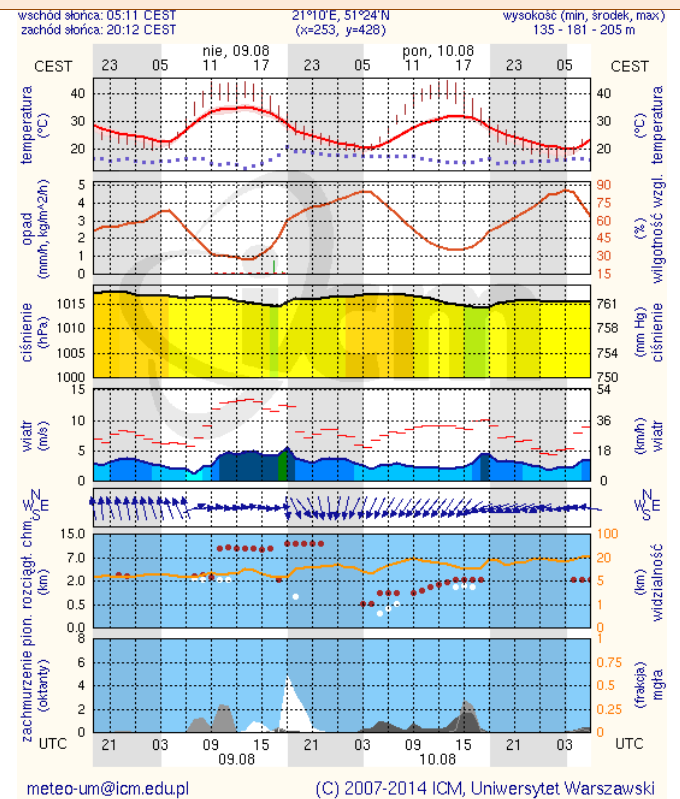

Warszawa

Radom

WOJEWÓDZKIE CENTRUM ZARZĄDZANIA KRYZYSOWEGO

Plac Bankowy 3/5, 00-950 Warszawa, tel.: (22) 595-13-00; 595-13-01; 987; fax.: (22) 620-19-40; 695-63-53;

www.mazowieckie.pl