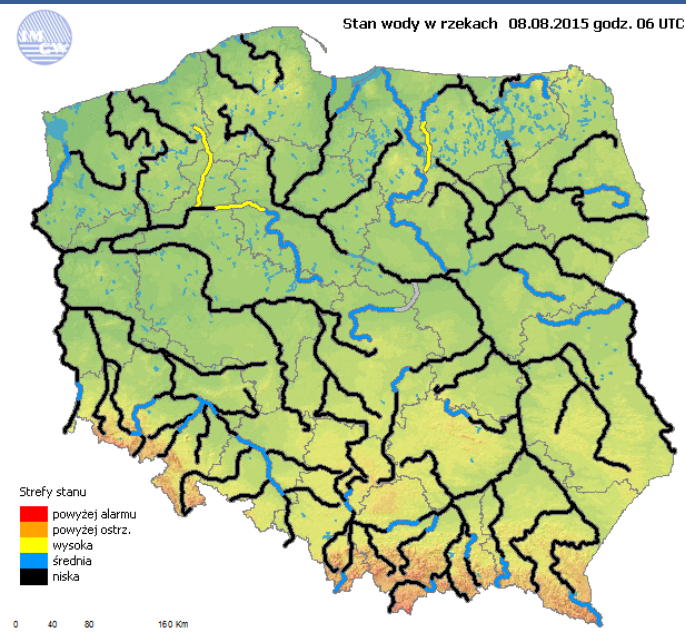

### ZMIANA OSTRZEŻENIA Nr 52

Zjawisko: Upał  
Stopień zagrożenia: 3

**Biuro:** Biuro Prognoz Meteorologicznych i Komeracyjnych

**Obszar:** województwo mazowieckie

**Ważność:** od 2015-08-08 13:00:00 do 2015-08-15 20:00:00

**Przebieg:** Prognozuje się temperaturę maksymalną od 30°C do 36°C, temperatura minimalna od 17°C do 21°C.

**Prawdopodobieństwo:** 95%

**Uwagi:** Zmiana dotyczy wydłużenia ważności Ostrzeżenia.

**Czas wydania:** 2015-08-08 11:51:00

## Stan wody na głównych rzekach Polski