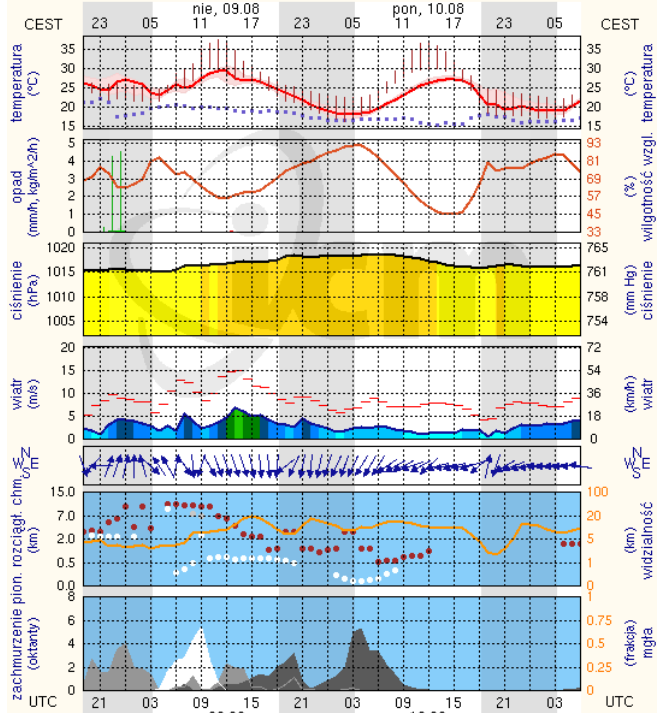

### Warszawa

## Płock

wschód słońca: 05:13 CEST      19°41'E, 52°32'N      wysokość (min, środek, max)  
zachód słońca: 20:22 CEST      (x=227, y=397)      53 - 66 - 121 m

meteo-um@icm.edu.pl

(C) 2007-2014 ICM, Uniwersytet Warszawski

## Ciechanów

wschód słońca: 05:08 CEST      20°38'E, 52°51'N      wysokość (min, środek, max)  
zachód słońca: 20:19 CEST      (x=243, y=388)      99 - 121 - 141 m

meteo-um@icm.edu.pl

(C) 2007-2014 ICM, Uniwersytet Warszawski