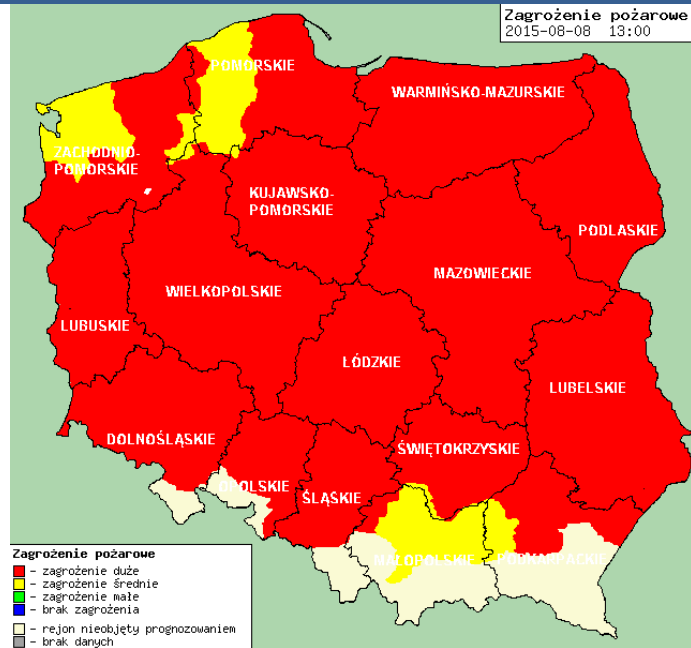

INFORMACJE HYDROLOGICZNO - METEOROLOGICZNE

Zagrożenie pożarowe lasów