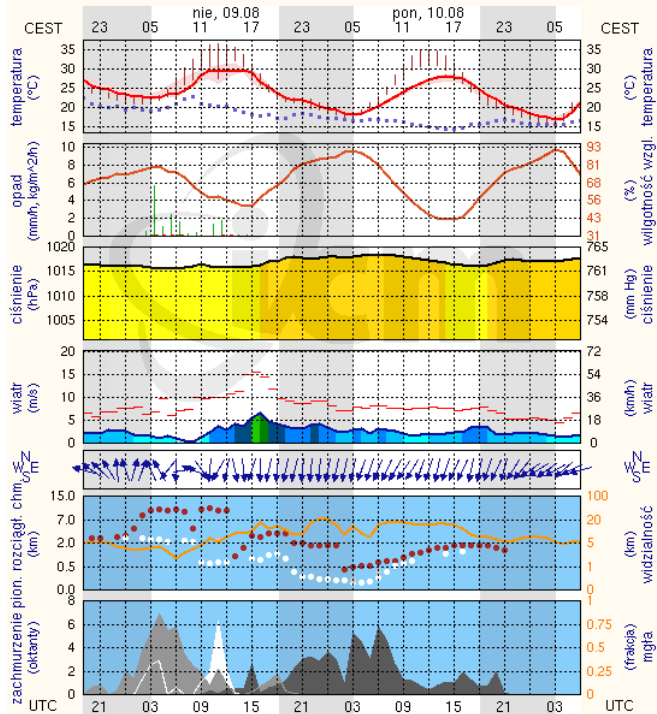

## Płock

wschód słońca: 05:13 CEST      19°41'E, 52°32'N      wysokość (min, środek, max)  
zachód słońca: 20:22 CEST      (x=227, y=397)      53 - 66 - 121 m

meteo-um@icm.edu.pl

(C) 2007-2014 ICM, Uniwersytet Warszawski

## Ciechanów

wschód słońca: 05:08 CEST      20°38'E, 52°51'N      wysokość (min, środek, max)  
zachód słońca: 20:19 CEST      (x=243, y=388)      99 - 121 - 141 m

meteo-um@icm.edu.pl

(C) 2007-2014 ICM, Uniwersytet Warszawski

## Ostrołęka

wschód słońca: 05:04 CEST      21°33'E, 53°03'N      wysokość (min, środek, max)  
zachód słońca: 20:16 CEST      (x=258, y=382)      90 - 95 - 122 m

meteo-um@icm.edu.pl

(C) 2007-2014 ICM, Uniwersytet Warszawski

## Siedlce

wschód słońca: 05:04 CEST      22°16'E, 52°10'N      wysokość (min, środek, max)  
zachód słońca: 20:10 CEST      (x=271, y=406)      149 - 164 - 183 m

meteo-um@icm.edu.pl

(C) 2007-2014 ICM, Uniwersytet Warszawski