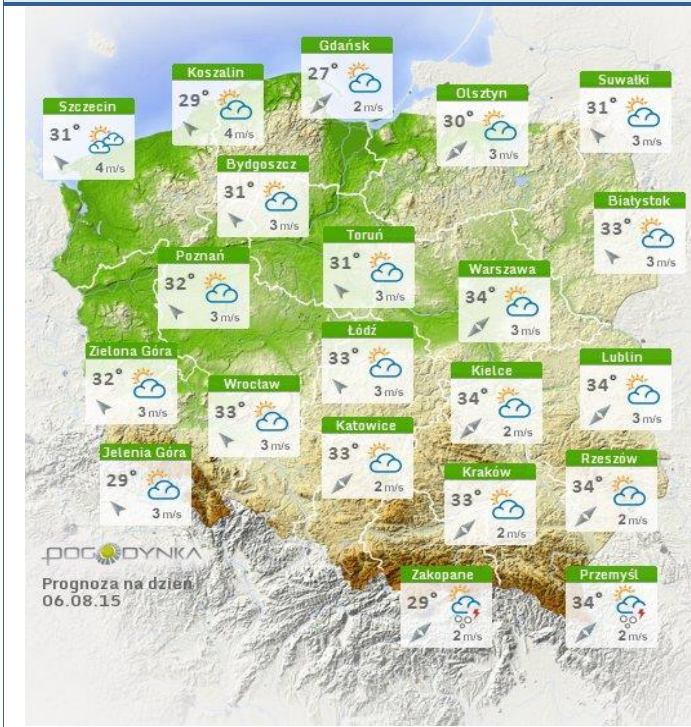

Prognoza pogody na dziś

Pogoda na jutro