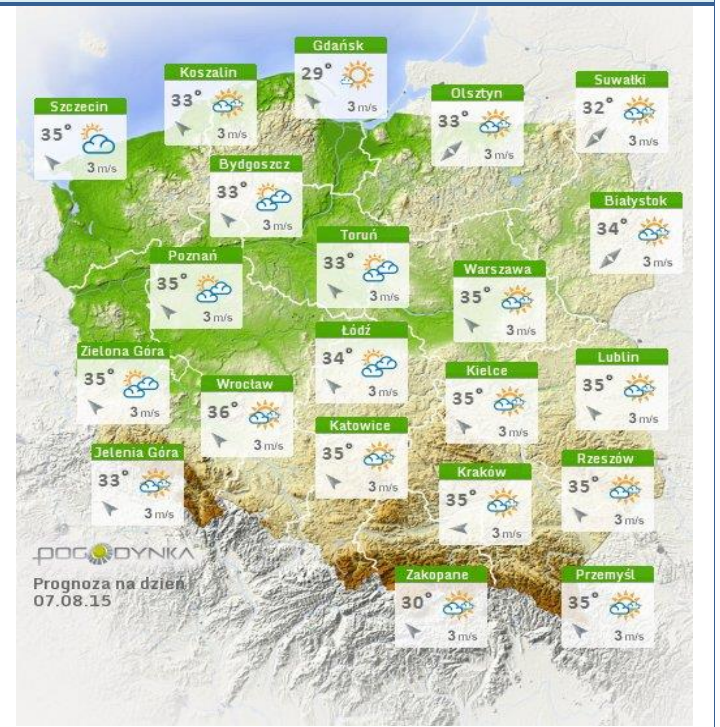

Prognoza pogody na dziś

Pogoda na jutro