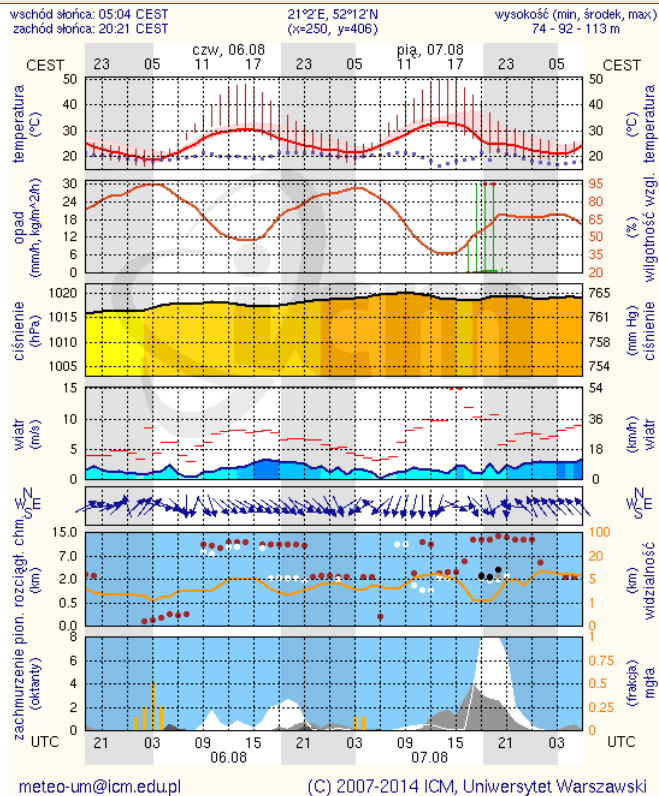

METEOROGRAMY

dla głównych miast województwa mazowieckiego:

Warszawa