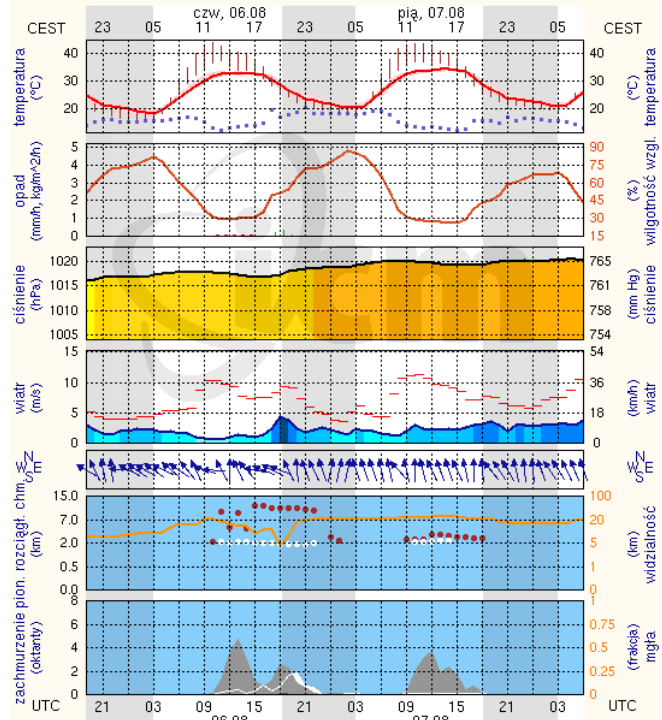

### Ciechanów

## Siedlce

wschód słońca: 04:59 CEST      21°33'E, 53°3'N      wysokość (min, środek, max)  
zachód słońca: 20:22 CEST      (x=258, y=382)      90 - 95 - 122 m

wschód słońca: 04:59 CEST      22°16'E, 52°10'N      wysokość (min, środek, max)  
zachód słońca: 20:16 CEST      (x=271, y=406)      149 - 164 - 183 m