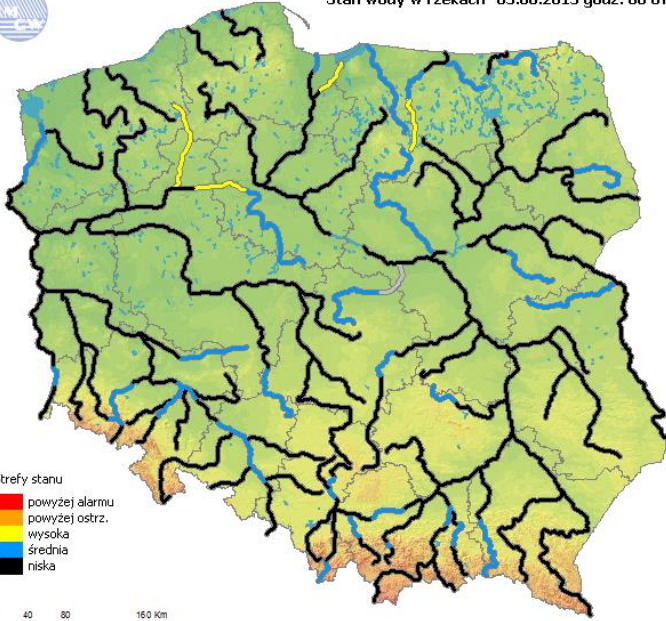

## Stan wody na głównych rzekach Polski

Stan wody w rzekach 05.08.2015 godz. 06 UTC

Strefy stanu  
 powyżej alarmu  
 powyżej ostrz.  
 średnia  
 niska

0 40 80 160 km