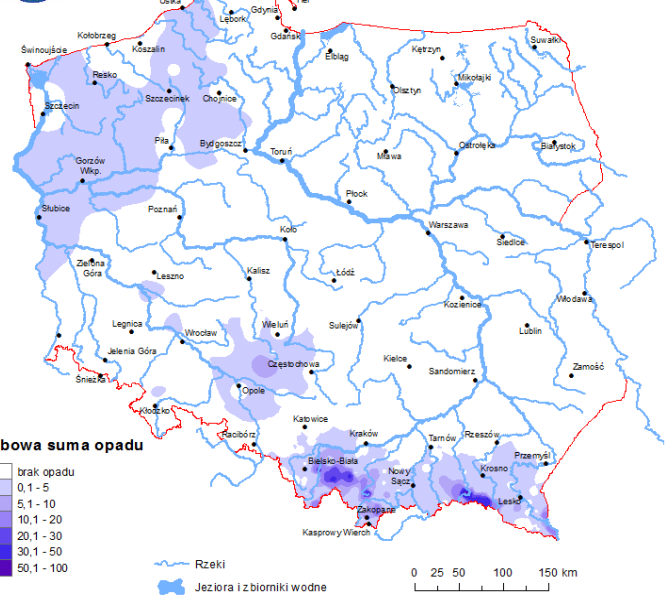

## Stan wody na głównych rzekach Polski

Stan wody w rzekach 05.08.2015 godz. 06 UTC

Strefy stanu  
 powyżej alarmu  
 powyżej ostrz.  
 średnia  
 niska

0 40 80 160 km

## Rozkład dobowej sumy opadów

Rozkład dobowej sumy opadów [mm]  
 (od godz. 06 UTC w dniu 04.08 do godz. 06 UTC w dniu 05.08.2015)

Dobowa suma opadu

brak opadu  
 0,1 - 5  
 5,1 - 10  
 10,1 - 20  
 20,1 - 30  
 30,1 - 50  
 50,1 - 100

Rzeki  
 Jeziora i zbiorniki wodne

0 25 50 100 150 km