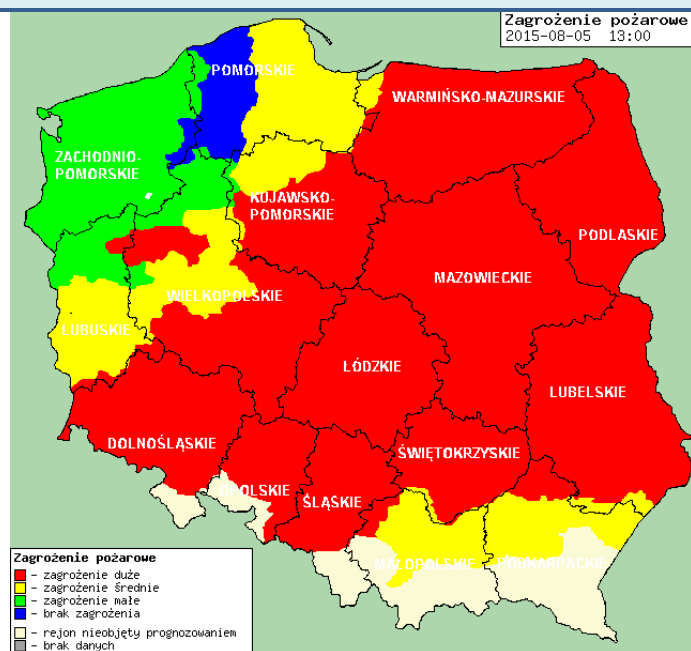

Skala jakości powietrza

	PM10 - 1h	PM10 - 24h	NO₂ - 1h	CO - 8h	O₃ - 1h	O₃ - 8h	SO₂ - 1h	SO₂ - 24h
Bardzo dobry	0-20	0-20	0-40	0-2000	0-24	0-24	0-70	0-25
Dobry	20-60	20-60	40-120	2000-6000	24-72	24-72	70-210	25-60
Umiarkowany	60-100	60-100	120-200	6000-10000	72-120	72-120	210-350	50-100
Dostateczny	100-140	100-140	200-280	10000-140000	120-168	120-168	350-490	100-125
Zły	140-200	140-200	280-400	>140000	168-240	168-240	490-700	>125
Bardzo zły	>200	>200	>400		>240	>240	>700	

INFORMACJE HYDROLOGICZNO - METEOROLOGICZNE

Zagrożenie pożarowe lasów

Ostrzeżenia hydro/meteorologiczne

OSTRZEŻENIE Nr 52

Zjawisko: Upał
Stopień zagrożenia: 3

Biuro: Biuro Prognoz Meteorologicznych i Komercyjnych

Obszar: województwo mazowieckie

Ważność: od 2015-08-03 12:00:00 do 2015-08-08 20:00:00

Przebieg: Prognozuje się w poniedziałek (03.08.2015) temperaturę maksymalną około 30°C. W pozostałych dniach temperatura maksymalna od 30°C do około 35°C, temperatura minimalna od 16°C do 21°C.

Prawdopodobieństwo: 95%

Uwagi: Brak.

Czas wydania: 2015-08-02 11:39:00

Synoptyk: Michał Jaworski