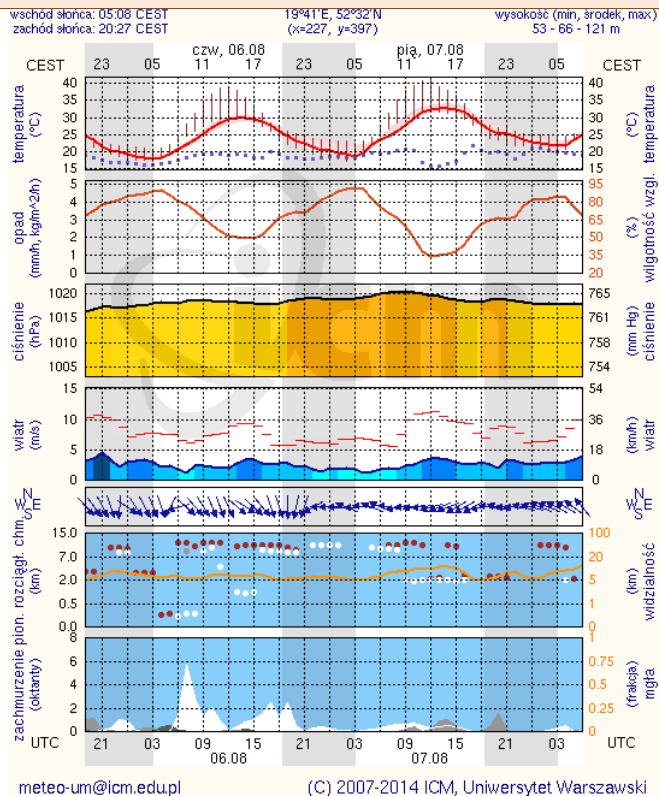

METEOROGRAMY

dla głównych miast województwa mazowieckiego:

Warszawa

Radom

Płock

Ciechanów