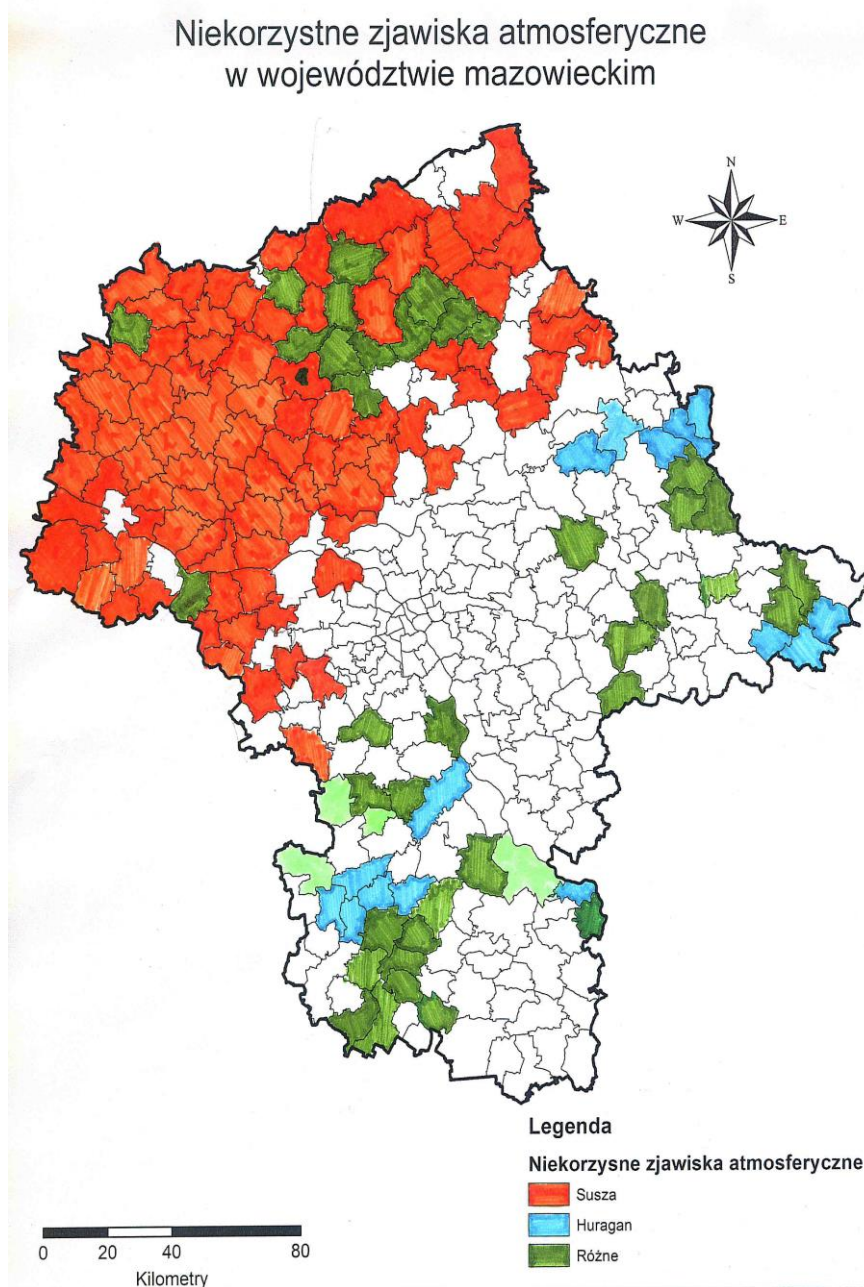

W raporcie Instytut Upraw Nawożenia i Gleboznawstwa Państwowy Instytut Badawczy w Puławach Nr VI z dnia 23 lipca 2015 r., nie stwierdzono zagrożenia wystąpienia suszy rolniczej w okresie od 21 maja do 20 lipca 2015 r., na obszarze Polski.

ZAGROŻENIA ŚRODOWISKA

Wyniki pomiarów zanieczyszczeń powietrza za minioną dobę [w $\mu\text{g}/\text{m}^3$] na automatycznych stacjach WIOŚ w Warszawie

Stacja	PM10		NO2		CO		O3		SO2-S1		SO2-S24	
	$\mu\text{g}/\text{m}^3$	% LV	$\mu\text{g}/\text{m}^3$	% LV	$\mu\text{g}/\text{m}^3$	% LV	$\mu\text{g}/\text{m}^3$	% LV	$\mu\text{g}/\text{m}^3$	% LV	$\mu\text{g}/\text{m}^3$	% LV
Belsk-JGFPAN			19.6	9.78	305	3.05	135.4	112.37	7.7	2.2	6.7	5.34
Granica-KPN			21.7	10.82			121	100.41	5.3	1.51	2.3	1.83
Legionowo-Zegrzyńska			24.6	12.27			170.3	141.33	14.1	4.02	3.2	2.55
Piastów-wP ulaskiego			91.5	45.64			153.1	127.05	8.8	2.51	6.7	5.34
Płock-Reja	28.3	56.04	49.4	24.64	544	5.44			51.2	14.61	7.2	5.74
Płock-Gimnazjum			36.3	18.1	355	3.55	125	103.73	58.6	16.72	9.1	7.25
Radom-Tochtermana	29.1	57.62	51.5	25.69	398	3.98	128.7	106.8	6.2	1.77	3	2.39
Siedlce-Konarskiego	42.3	83.76	26.3	13.12	501	5.01	129	107.05	7.2	2.05	4	3.19
Warszawa-Komunikacyjna	51.4	101.78	184	91.77	933	9.33						
Warszawa-Marszałkowska			126.3	62.99	699	6.99						
Warszawa-Podlesna							143.8	119.34				
Warszawa-Targówek	27	53.47	109.7	54.71	715	7.15	126.3	104.81	3.9	1.11	1.6	1.27
Warszawa-Ursynów	30.9	61.19	105.9	52.82			140	116.16	16.3	4.65	7.8	6.22
Żyrdów-Roosevelta	28.4	56.24	54.2	27.03			127	105.39	16.4	4.68	7.6	6.06

Skala jakości powietrza

	PM10 - 1h	PM10 - 24h	NO₂ - 1h	CO - 8h	O₃ - 1h	O₃ - 8h	SO₂ - 1h	SO₂ - 24h
Bardzo dobry	0-20	0-20	0-40	0-2000	0-24	0-24	0-70	0-25
Dobry	20-60	20-60	40-120	2000-6000	24-72	24-72	70-210	25-60
Umiarkowany	60-100	60-100	120-200	6000-10000	72-120	72-120	210-350	50-100
Dostateczny	100-140	100-140	200-280	10000-140000	120-168	120-168	350-490	100-125
Zły	140-200	140-200	280-400	>140000	168-240	168-240	490-700	>125
Bardzo zły	>200	>200	>400		>240	>240	>700	

INFORMACJE HYDROLOGICZNO - METEOROLOGICZNE

Zagrożenie pożarowe lasów