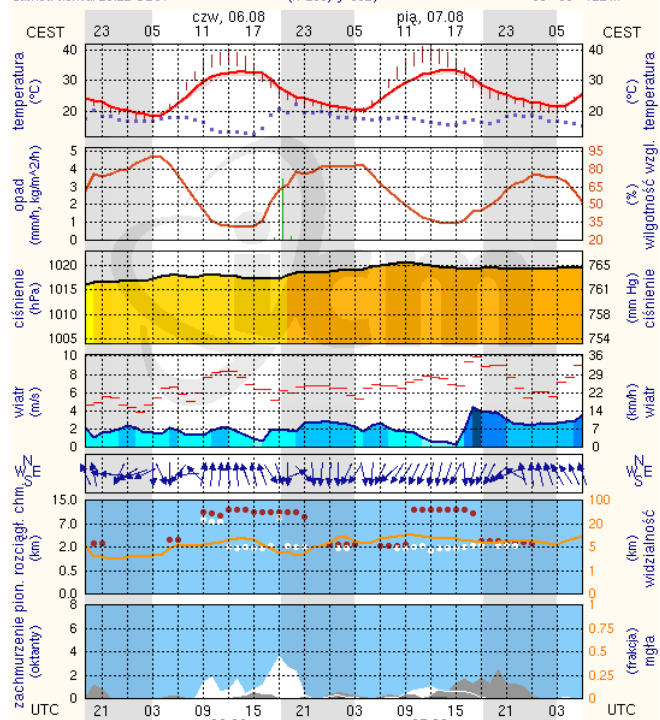

### Ciechanów

## Siedlce

wschód słońca: 04:59 CEST      21°33'E, 53°3'N      wysokość (min, środek, max)  
zachód słońca: 20:22 CEST      (x=258, y=382)      90 - 95 - 122 m

wschód słońca: 04:59 CEST      22°16'E, 52°10'N      wysokość (min, środek, max)  
zachód słońca: 20:16 CEST      (x=271, y=406)      149 - 164 - 183 m