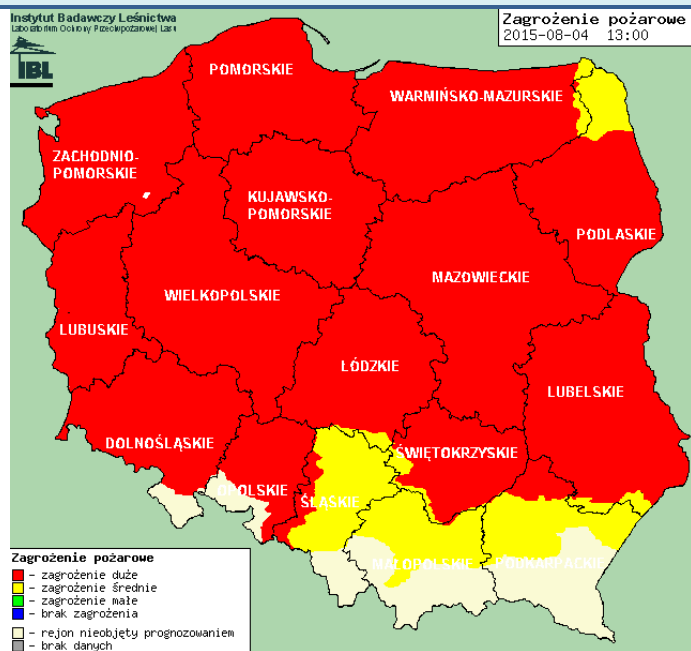

Skala jakości powietrza

	PM10 - 1h	PM10 - 24h	NO₂ - 1h	CO - 8h	O₃ - 1h	O₃ - 8h	SO₂ - 1h	SO₂ - 24h
Bardzo dobry	0-20	0-20	0-40	0-2000	0-24	0-24	0-70	0-25
Dobry	20-60	20-60	40-120	2000-6000	24-72	24-72	70-210	25-60
Umiarkowany	60-100	60-100	120-200	6000-10000	72-120	72-120	210-350	50-100
Dostateczny	100-140	100-140	200-280	10000-140000	120-168	120-168	350-490	100-125
Zły	140-200	140-200	280-400	>140000	168-240	168-240	490-700	>125
Bardzo zły	>200	>200	>400		>240	>240	>700	

INFORMACJE HYDROLOGICZNO - METEOROLOGICZNE

Zagrożenie pożarowe lasów

Ostrzeżenia hydro/meteorologiczne

OSTRZEŻENIE Nr 52

Zjawisko: Upał
Stopień zagrożenia: 3

Biuro: Biuro Prognoz Meteorologicznych i Komeracyjnych

Obszar: województwo mazowieckie

Ważność: od 2015-08-03 12:00:00 do 2015-08-08 20:00:00

Przebieg: Prognozuje się w poniedziałek (03.08.2015) temperaturę maksymalną około 30°C. W pozostałych dniach temperatura maksymalna od 30°C do około 35°C, temperatura minimalna od 16°C do 21°C.

Prawdopodobieństwo: 95%

Uwagi: Brak.

Czas wydania: 2015-08-02 11:39:00

Synoptyk: Michał Jaworski

WOJEWÓDZKIE CENTRUM ZARZĄDZANIA KRYZYSOWEGO

Plac Bankowy 3/5, 00-950 Warszawa, tel.: (22) 595-13-00; 595-13-01; 987; fax.: (22) 620-19-40; 695-63-53;

www.mazowieckie.pl