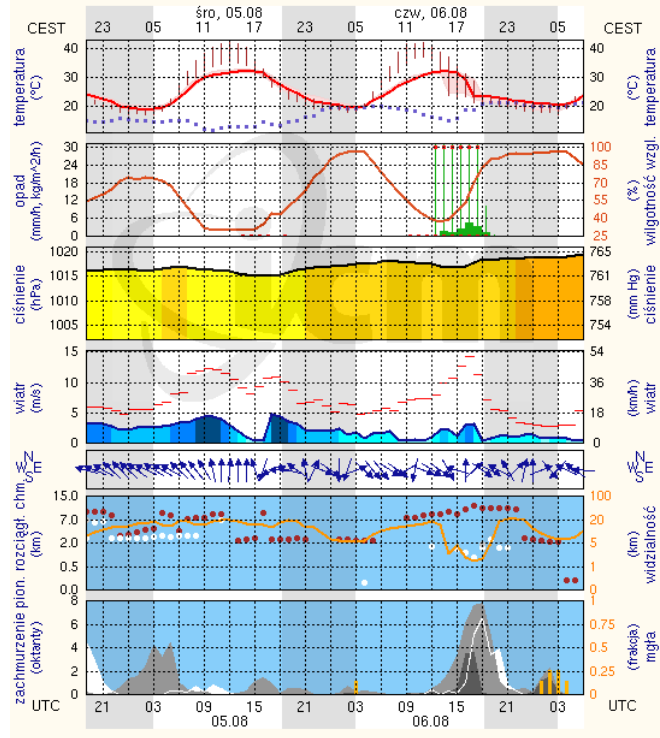

### Płock

### Ciechanów

## Siedlce

wschód słońca: 04:57 CEST      21°33'E, 53°3'N      wysokość (min, środek, max)  
zachód słońca: 20:24 CEST      (x=258, y=382)      90 - 95 - 122 m

wschód słońca: 04:57 CEST      22°16'E, 52°10'N      wysokość (min, środek, max)  
zachód słońca: 20:17 CEST      (x=271, y=406)      149 - 164 - 183 m