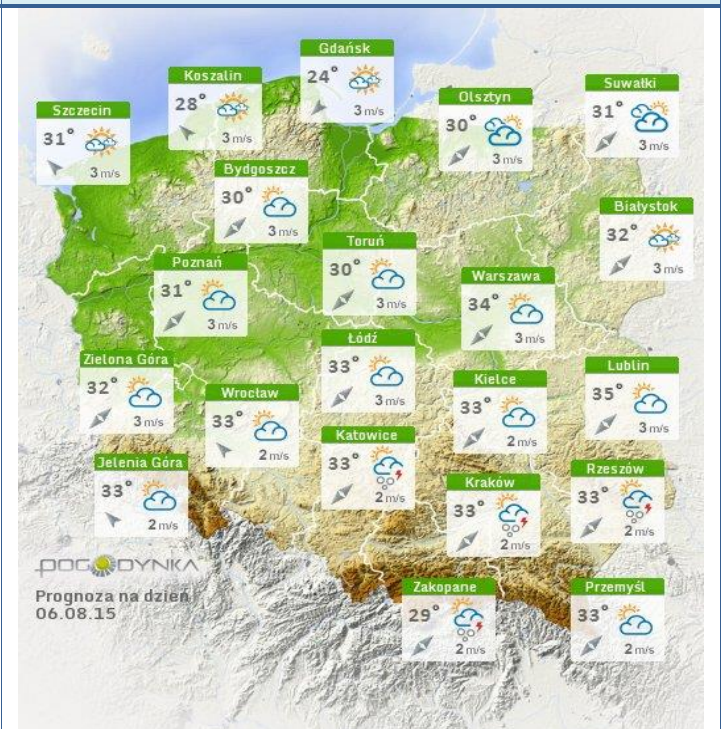

Pogoda na jutro