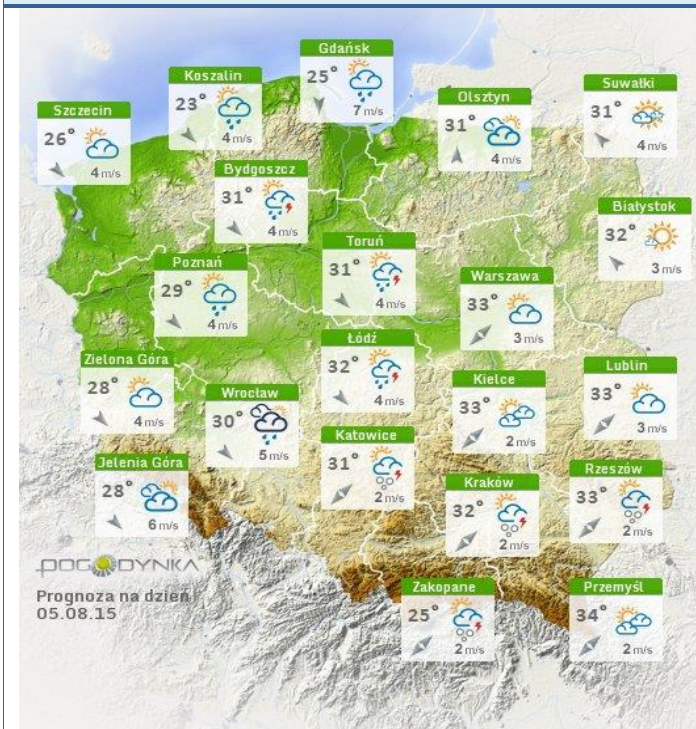

Prognoza pogody na dziś