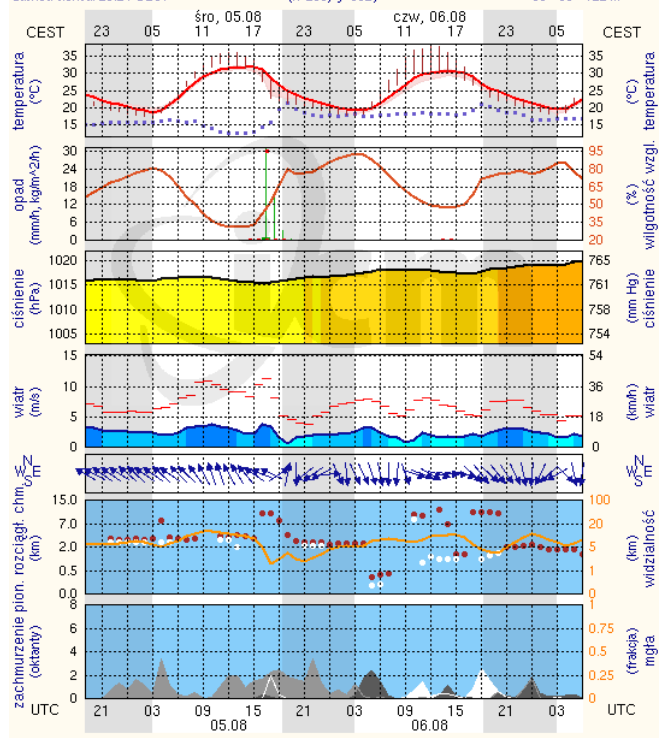

### Ciechanów

## Siedlce

wschód słońca: 04:57 CEST      21°33'E, 53°3'N      wysokość (min, środek, max)  
zachód słońca: 20:24 CEST      (x=258, y=382)      90 - 95 - 122 m

wschód słońca: 04:57 CEST      22°16'E, 52°10'N      wysokość (min, środek, max)  
zachód słońca: 20:17 CEST      (x=271, y=406)      149 - 164 - 183 m