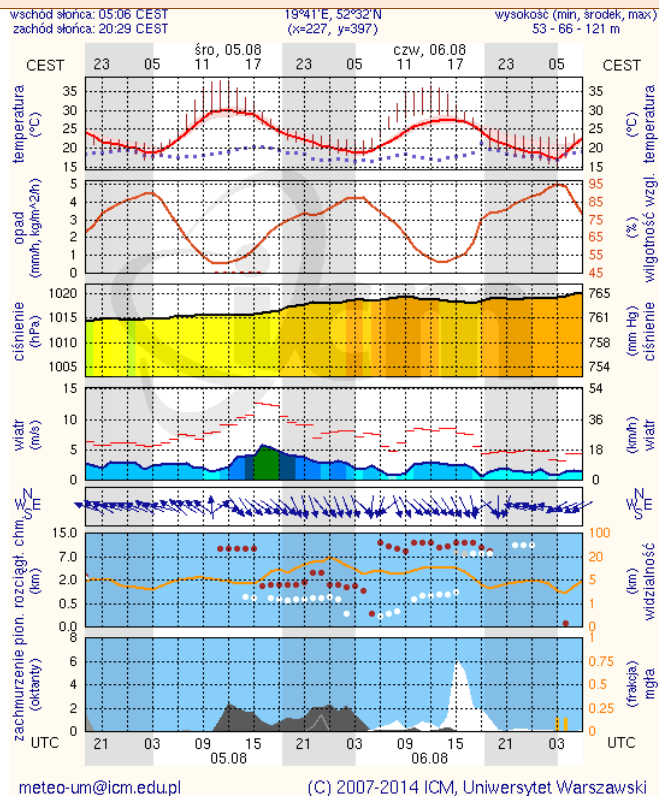

METEOROGRAMY

dla głównych miast województwa mazowieckiego:

Warszawa

Radom

Płock

Ciechanów