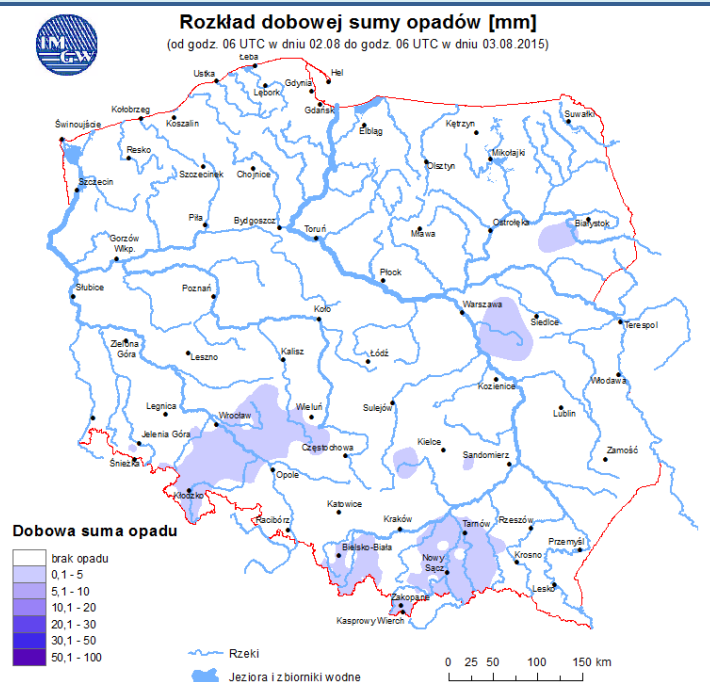

Prawdopodobieństwo: 95%

Uwagi: Brak.

Czas wydania: 2015-08-02 11:39:00

Synoptyk: Michał Jaworski

Stan wody na głównych rzekach Polski

Rozkład dobowej sumy opadów

Prognoza pogody na dziś

Pogoda na jutro

METEOROGRAMY

dla głównych miast województwa mazowieckiego:

Warszawa

Radom

Płock

wschód słońca: 05:05 CEST
zachód słońca: 20:31 CEST

19°41'E, 52°32'N
(x=227, y=397)

wysokość (min, środek, max)
53 - 66 - 121 m