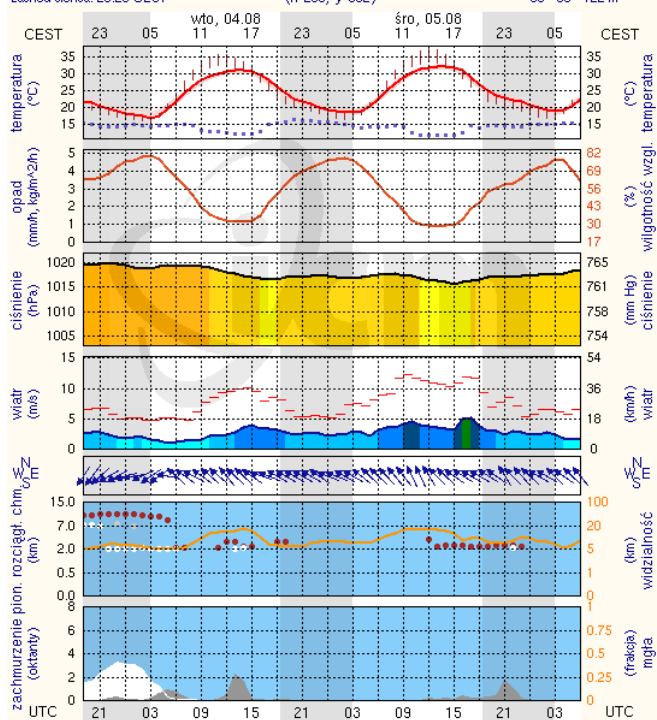

METEOROGRAMY

dla głównych miast województwa mazowieckiego:

Warszawa

Radom

Płock

wschód słońca: 05:05 CEST
zachód słońca: 20:31 CEST

19°41'E, 52°32'N
(x=227, y=397)

wysokość (min, środek, max)
53 - 66 - 121 m

meteo-um@icm.edu.pl

(C) 2007-2014 ICM, Uniwersytet Warszawski

Ciechanów

wschód słońca: 05:00 CEST
zachód słońca: 20:28 CEST

20°38'E, 52°51'N
(x=243, y=388)

wysokość (min, środek, max)
99 - 121 - 141 m

meteo-um@icm.edu.pl

(C) 2007-2014 ICM, Uniwersytet Warszawski

Ostrołęka

wschód słońca: 04:55 CEST
zachód słońca: 20:25 CEST

21°33'E, 53°3'N
(x=258, y=382)

wysokość (min, środek, max)
90 - 95 - 122 m

meteo-um@icm.edu.pl

(C) 2007-2014 ICM, Uniwersytet Warszawski

Siedlce

wschód słońca: 04:56 CEST
zachód słońca: 20:19 CEST

22°16'E, 52°10'N
(x=271, y=406)

wysokość (min, środek, max)
149 - 164 - 183 m

meteo-um@icm.edu.pl

(C) 2007-2014 ICM, Uniwersytet Warszawski