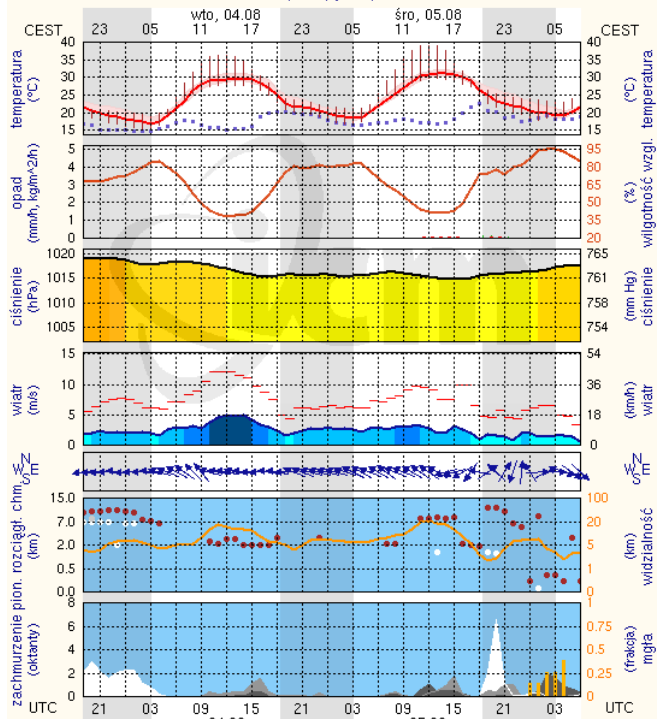

Prawdopodobieństwo: 95%

Uwagi: Brak.

Czas wydania: 2015-08-02 11:39:00

Synoptyk: Michał Jaworski

Stan wody na głównych rzekach Polski

Rozkład dobowej sumy opadów

Prognoza pogody na dziś

Pogoda na jutro

METEOROGRAMY

dla głównych miast województwa mazowieckiego:

Warszawa

Radom

Płock

wschód słońca: 05:05 CEST
zachód słońca: 20:31 CEST

19°41'E, 52°32'N
(x=227, y=397)

wysokość (min, środek, max)
53 - 66 - 121 m

meteo-um@icm.edu.pl

(C) 2007-2014 ICM, Uniwersytet Warszawski

Ciechanów

wschód słońca: 05:00 CEST
zachód słońca: 20:28 CEST

20°38'E, 52°51'N
(x=243, y=388)

wysokość (min, środek, max)
99 - 121 - 141 m

meteo-um@icm.edu.pl

(C) 2007-2014 ICM, Uniwersytet Warszawski

Ostrołęka

wschód słońca: 04:55 CEST
zachód słońca: 20:25 CEST

21°33'E, 53°3'N
(x=258, y=382)

wysokość (min, środek, max)
90 - 95 - 122 m

meteo-um@icm.edu.pl

(C) 2007-2014 ICM, Uniwersytet Warszawski