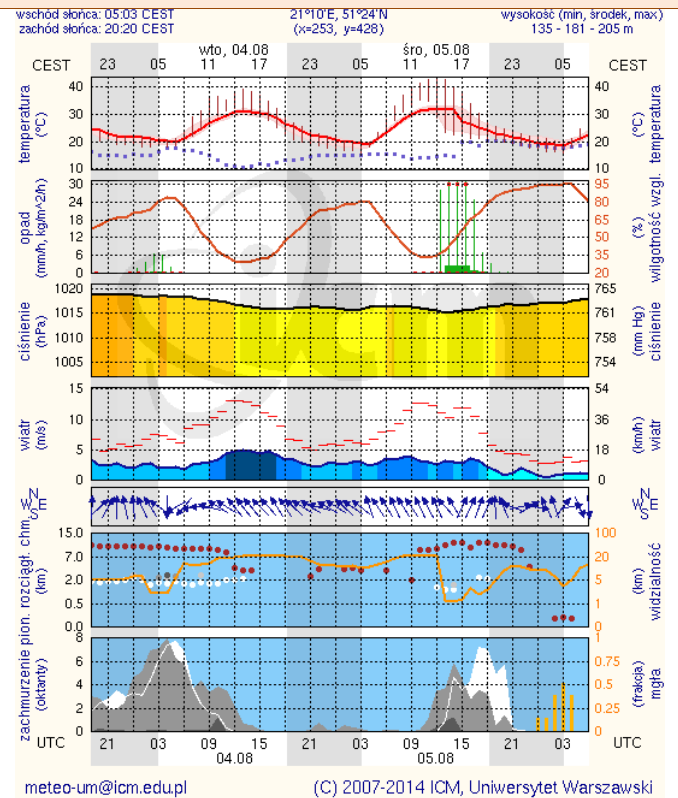

Obszar: województwo mazowieckie

Ważność: od 2015-08-03 12:00:00 do 2015-08-08 20:00:00

Przebieg: Prognozuje się w poniedziałek (03.08.2015) temperaturę maksymalną około 30°C. W pozostałych dniach temperatura maksymalna od 30°C do około 35°C, temperatura minimalna od 16°C do 21°C.

Prawdopodobieństwo: 95%

Uwagi: Brak.

Czas wydania: 2015-08-02 11:39:00

Synoptyk: Michał Jaworski

Stan wody na głównych rzekach Polski

Rozkład dobowej sumy opadów

Prognoza pogody na dziś

Pogoda na jutro

METEOROGRAMY

dla głównych miast województwa mazowieckiego:

Warszawa

Radom

Płock

wschód słońca: 05:05 CEST
zachód słońca: 20:31 CEST

19°41'E, 52°32'N
(x=227, y=397)

wysokość (min, środek, max)
53 - 66 - 121 m

meteo-um@icm.edu.pl

(C) 2007-2014 ICM, Uniwersytet Warszawski

Ciechanów

wschód słońca: 05:00 CEST
zachód słońca: 20:28 CEST

20°38'E, 52°51'N
(x=243, y=388)

wysokość (min, środek, max)
99 - 121 - 141 m

meteo-um@icm.edu.pl