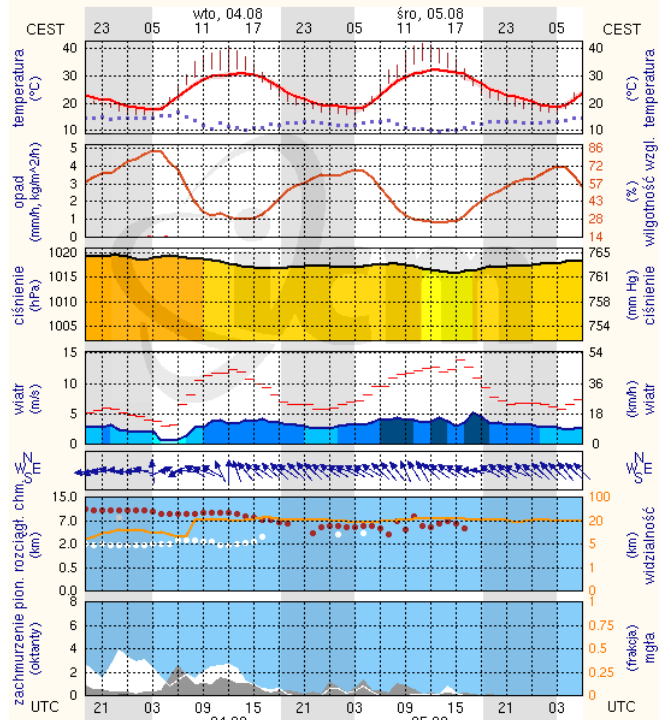

METEOROGRAMY

dla głównych miast województwa mazowieckiego:

Warszawa

Radom

Płock

wschód słońca: 05:05 CEST
zachód słońca: 20:31 CEST

19°41'E, 52°32'N
(x=227, y=397)

wysokość (min, środek, max)
53 - 66 - 121 m

meteo-um@icm.edu.pl

(C) 2007-2014 ICM, Uniwersytet Warszawski

Ciechanów

wschód słońca: 05:00 CEST
zachód słońca: 20:28 CEST

20°38'E, 52°51'N
(x=243, y=388)

wysokość (min, środek, max)
99 - 121 - 141 m

meteo-um@icm.edu.pl

(C) 2007-2014 ICM, Uniwersytet Warszawski

Ostrołęka

wschód słońca: 04:55 CEST
zachód słońca: 20:25 CEST

21°33'E, 53°3'N
(x=258, y=382)

wysokość (min, środek, max)
90 - 95 - 122 m

meteo-um@icm.edu.pl

(C) 2007-2014 ICM, Uniwersytet Warszawski

Siedlce

wschód słońca: 04:56 CEST
zachód słońca: 20:19 CEST

22°16'E, 52°10'N
(x=271, y=406)

wysokość (min, środek, max)
149 - 164 - 183 m

meteo-um@icm.edu.pl

(C) 2007-2014 ICM, Uniwersytet Warszawski