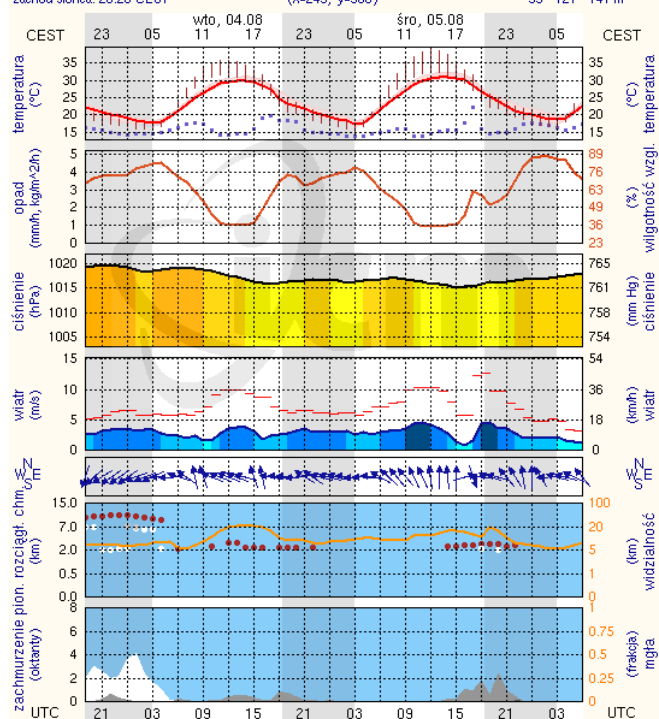

METEOROGRAMY

dla głównych miast województwa mazowieckiego:

Warszawa

Radom

Płock

wschód słońca: 05:05 CEST
zachód słońca: 20:31 CEST

19°41'E, 52°32'N
(x=227, y=397)

wysokość (min, środek, max)
53 - 66 - 121 m

meteo-um@icm.edu.pl

(C) 2007-2014 ICM, Uniwersytet Warszawski

Ciechanów

wschód słońca: 05:00 CEST
zachód słońca: 20:28 CEST

20°38'E, 52°51'N
(x=243, y=388)

wysokość (min, środek, max)
99 - 121 - 141 m

meteo-um@icm.edu.pl

(C) 2007-2014 ICM, Uniwersytet Warszawski

Ostrołęka

wschód słońca: 04:55 CEST
zachód słońca: 20:25 CEST

21°33'E, 53°3'N
(x=258, y=382)

wysokość (min, środek, max)
90 - 95 - 122 m

meteo-um@icm.edu.pl

(C) 2007-2014 ICM, Uniwersytet Warszawski

Siedlce

wschód słońca: 04:56 CEST
zachód słońca: 20:19 CEST

22°16'E, 52°10'N
(x=271, y=406)

wysokość (min, środek, max)
149 - 164 - 183 m

meteo-um@icm.edu.pl

(C) 2007-2014 ICM, Uniwersytet Warszawski