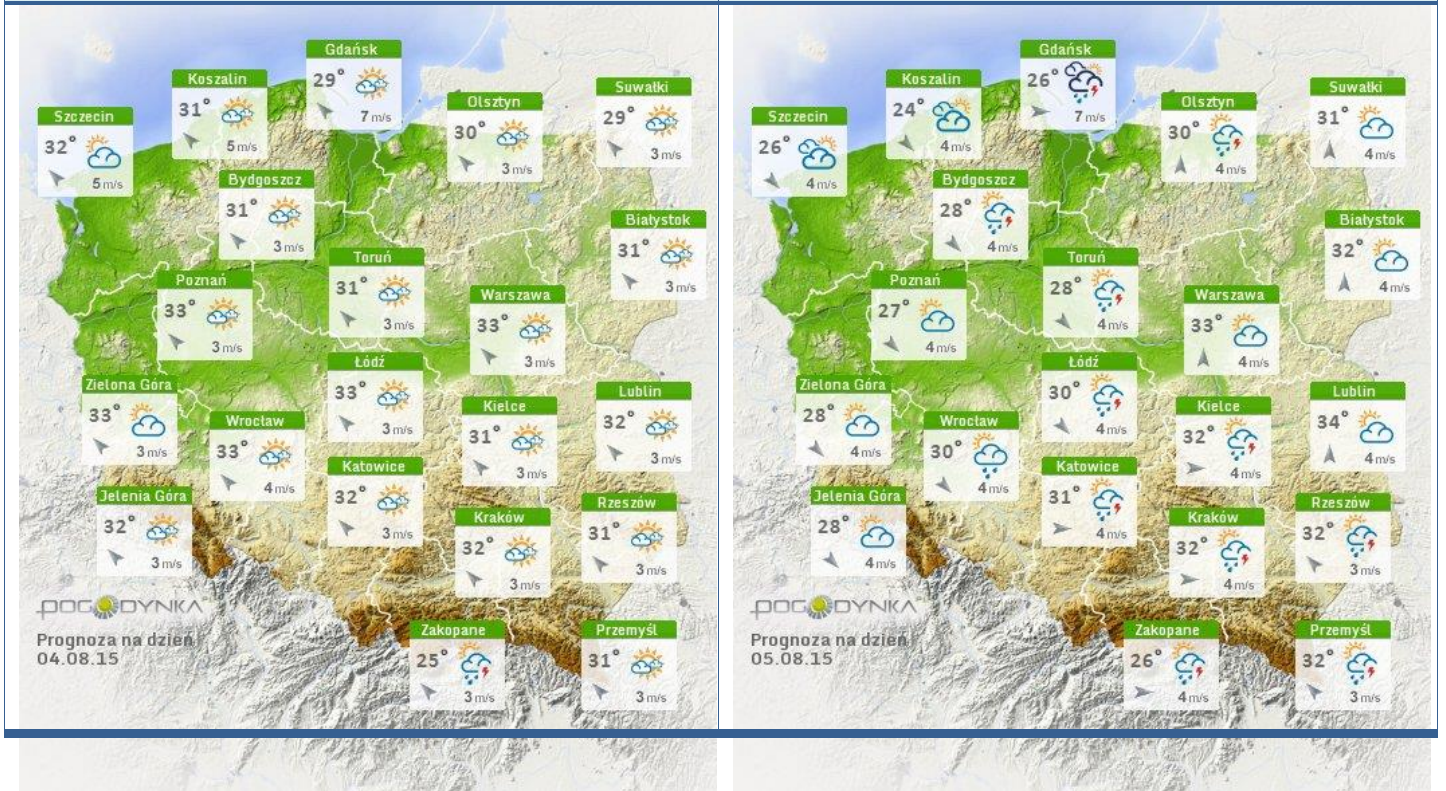

Obszar: województwo mazowieckie

Ważność: od 2015-08-03 12:00:00 do 2015-08-08 20:00:00

Przebieg: Prognozuje się w poniedziałek (03.08.2015) temperaturę maksymalną około 30°C. W pozostałych dniach temperatura maksymalna od 30°C do około 35°C, temperatura minimalna od 16°C do 21°C.

Prawdopodobieństwo: 95%

Uwagi: Brak.

Czas wydania: 2015-08-02 11:39:00

Synoptyk: Michał Jaworski

Stan wody na głównych rzekach Polski

Rozkład dobowej sumy opadów

Prognoza pogody na dziś

Pogoda na jutro

METEOROGRAMY

dla głównych miast województwa mazowieckiego:

Warszawa

Radom

Płock

wschód słońca: 05:05 CEST
zachód słońca: 20:31 CEST

19°41'E, 52°32'N
(x=227, y=397)

wysokość (min, środek, max)
53 - 66 - 121 m

meteo-um@icm.edu.pl

(C) 2007-2014 ICM, Uniwersytet Warszawski

Ciechanów

wschód słońca: 05:00 CEST
zachód słońca: 20:28 CEST

20°38'E, 52°51'N
(x=243, y=388)

wysokość (min, środek, max)
99 - 121 - 141 m

meteo-um@icm.edu.pl