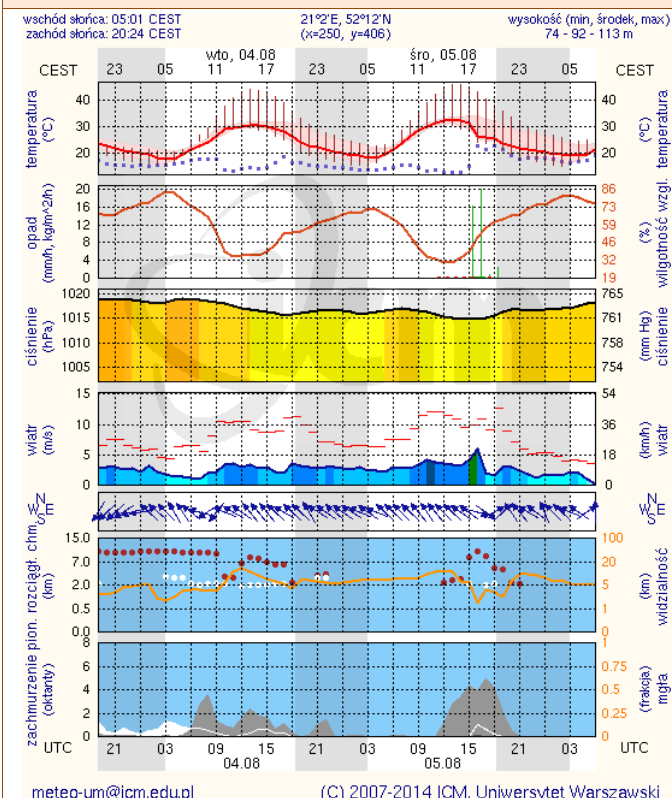

Obszar: województwo mazowieckie

Ważność: od 2015-08-03 12:00:00 do 2015-08-08 20:00:00

Przebieg: Prognozuje się w poniedziałek (03.08.2015) temperaturę maksymalną około 30°C. W pozostałych dniach temperatura maksymalna od 30°C do około 35°C, temperatura minimalna od 16°C do 21°C.

Prawdopodobieństwo: 95%

Uwagi: Brak.

Czas wydania: 2015-08-02 11:39:00

Synoptyk: Michał Jaworski

Stan wody na głównych rzekach Polski

Rozkład dobowej sumy opadów

Prognoza pogody na dziś

Pogoda na jutro

METEOROGRAMY

dla głównych miast województwa mazowieckiego:

Warszawa

Radom

Płock

wschód słońca: 05:05 CEST
zachód słońca: 20:31 CEST

19°41'E, 52°32'N
(x=227, y=397)

wysokość (min, środek, max)
53 - 66 - 121 m

meteo-um@icm.edu.pl

(C) 2007-2014 ICM, Uniwersytet Warszawski

Ciechanów

wschód słońca: 05:00 CEST
zachód słońca: 20:28 CEST

20°38'E, 52°51'N
(x=243, y=388)

wysokość (min, środek, max)
99 - 121 - 141 m

meteo-um@icm.edu.pl