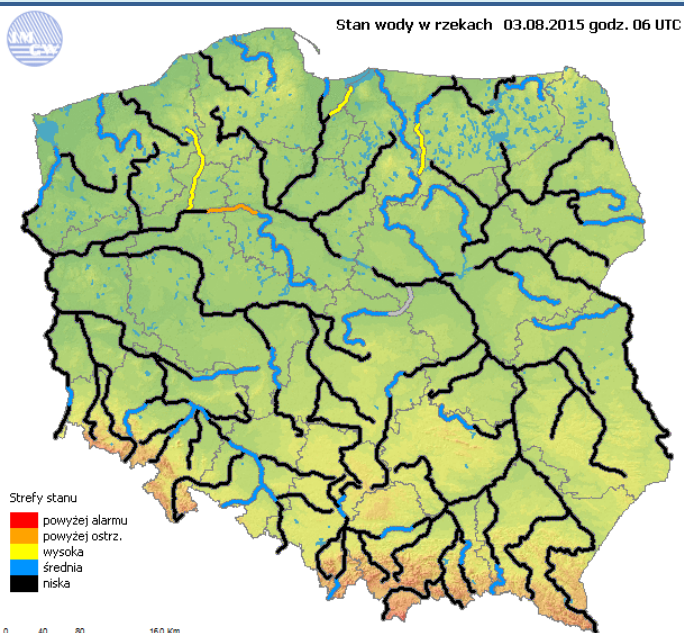

Obszar: województwo mazowieckie

Ważność: od 2015-08-03 12:00:00 do 2015-08-08 20:00:00

Przebieg: Prognozuje się w poniedziałek (03.08.2015) temperaturę maksymalną około 30°C. W pozostałych dniach temperatura maksymalna od 30°C do około 35°C, temperatura minimalna od 16°C do 21°C.

Prawdopodobieństwo: 95%

Uwagi: Brak.

Czas wydania: 2015-08-02 11:39:00

Synoptyk: Michał Jaworski

Stan wody na głównych rzekach Polski

Rozkład dobowej sumy opadów

Prognoza pogody na dziś

Pogoda na jutro

METEOROGRAMY

dla głównych miast województwa mazowieckiego:

Warszawa

Radom

Płock

wschód słońca: 05:05 CEST
zachód słońca: 20:31 CEST

19°41'E, 52°32'N
(x=227, y=397)

wysokość (min, środek, max)
53 - 66 - 121 m