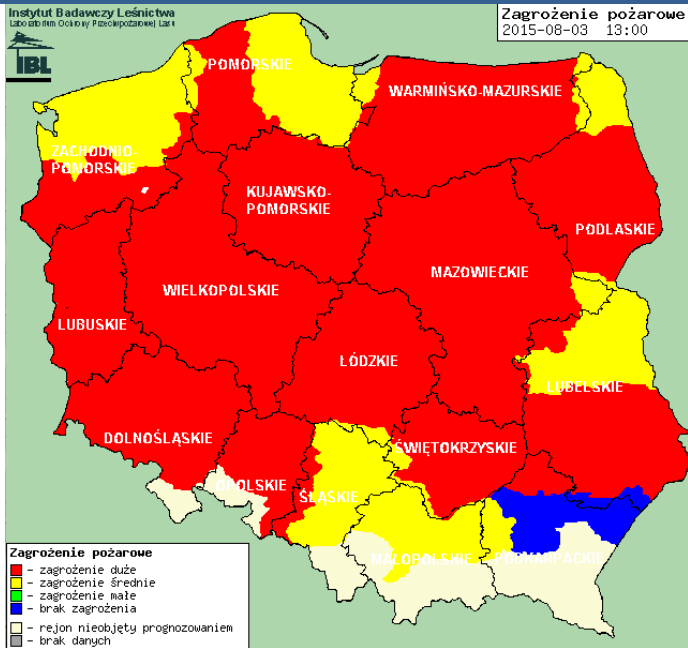

INFORMACJE HYDROLOGICZNO - METEOROLOGICZNE

Zagrożenie pożarowe lasów