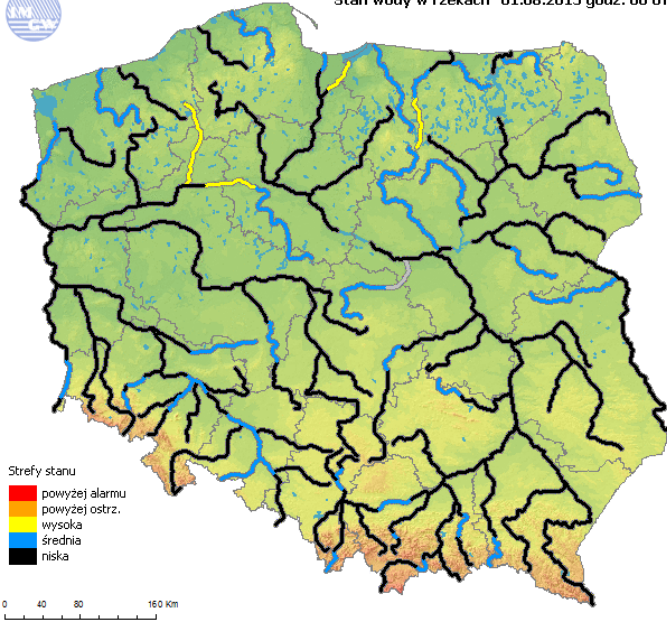

### Ostrzeżenia hydro/meteorologiczne

BRAK

## Stan wody na głównych rzekach Polski

Stan wody w rzekach 01.08.2015 godz. 06 UTC

## Rozkład dobowej sumy opadów

Rozkład dobowej sumy opadów [mm]

(od godz. 06 UTC w dniu 31.07 do godz. 06 UTC w dniu 01.08.2015)