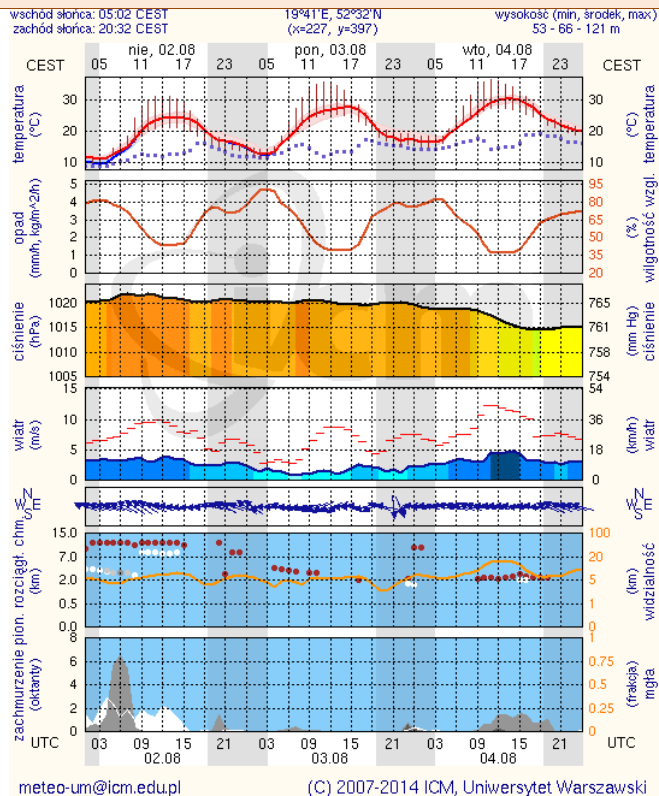

METEOROGRAMY

dla głównych miast województwa mazowieckiego:

Warszawa

Radom

Płock

Ciechanów