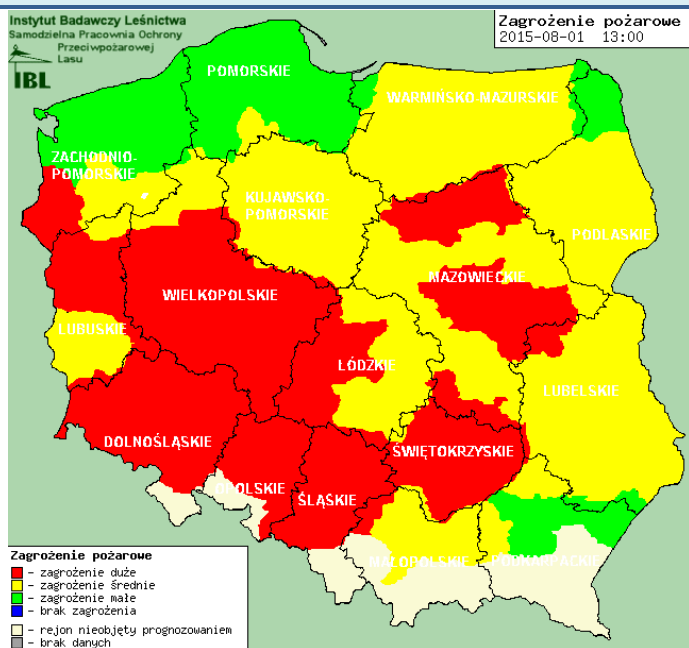

Skala jakości powietrza

	PM10 - 1h	PM10 - 24h	NO₂ - 1h	CO - 8h	O₃ - 1h	O₃ - 8h	SO₂ - 1h	SO₂ - 24h
Bardzo dobry	0-20	0-20	0-40	0-2000	0-24	0-24	0-70	0-25
Dobry	20-60	20-60	40-120	2000-6000	24-72	24-72	70-210	25-60
Umiarkowany	60-100	60-100	120-200	6000-10000	72-120	72-120	210-350	50-100
Dostateczny	100-140	100-140	200-280	10000-140000	120-168	120-168	350-490	100-125
Zły	140-200	140-200	280-400	>140000	168-240	168-240	490-700	>125
Bardzo zły	>200	>200	>400		>240	>240	>700	

INFORMACJE HYDROLOGICZNO - METEOROLOGICZNE

Zagrożenie pożarowe lasów

Ostrzeżenia hydro/meteorologiczne

BRAK