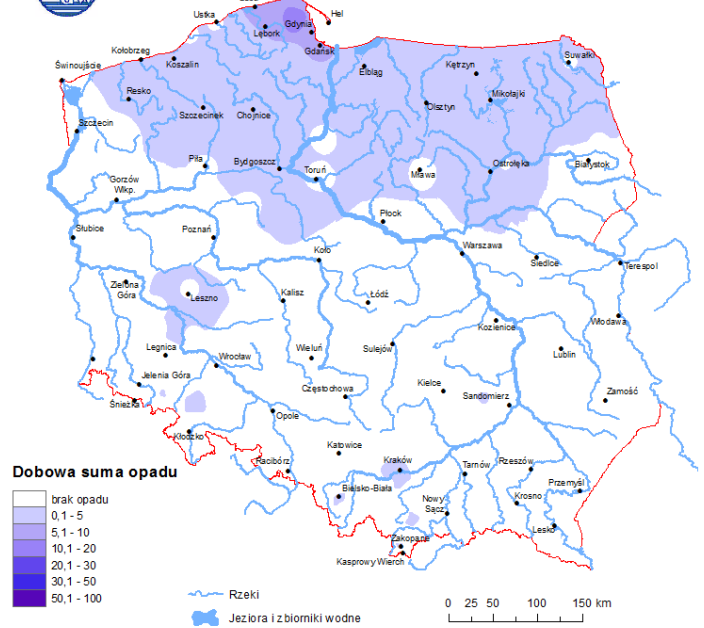

## Stan wody na głównych rzekach Polski

Stan wody w rzekach 01.08.2015 godz. 06 UTC

## Rozkład dobowej sumy opadów

Rozkład dobowej sumy opadów [mm]

(od godz. 06 UTC w dniu 31.07 do godz. 06 UTC w dniu 01.08.2015)