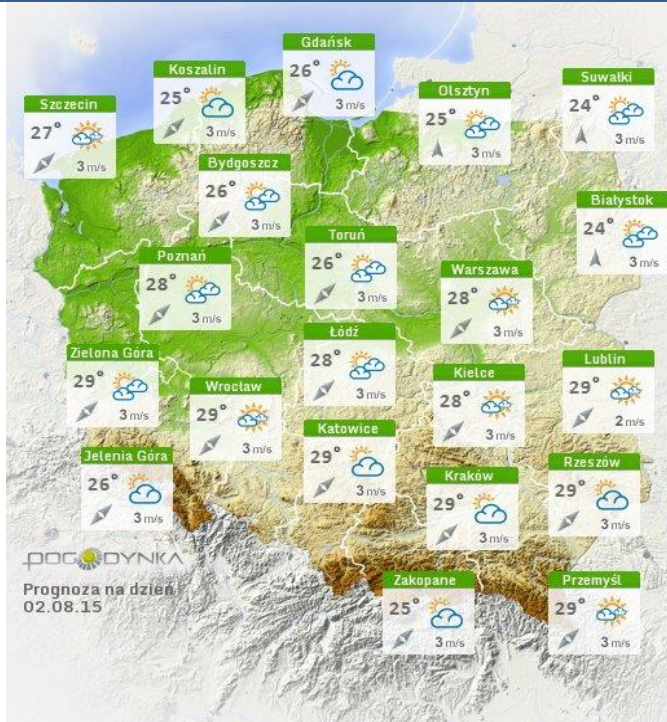

## Stan wody na głównych rzekach Polski

Stan wody w rzekach 01.08.2015 godz. 06 UTC

## Rozkład dobowej sumy opadów

Rozkład dobowej sumy opadów [mm]

(od godz. 06 UTC w dniu 31.07 do godz. 06 UTC w dniu 01.08.2015)

## Prognoza pogody na dziś