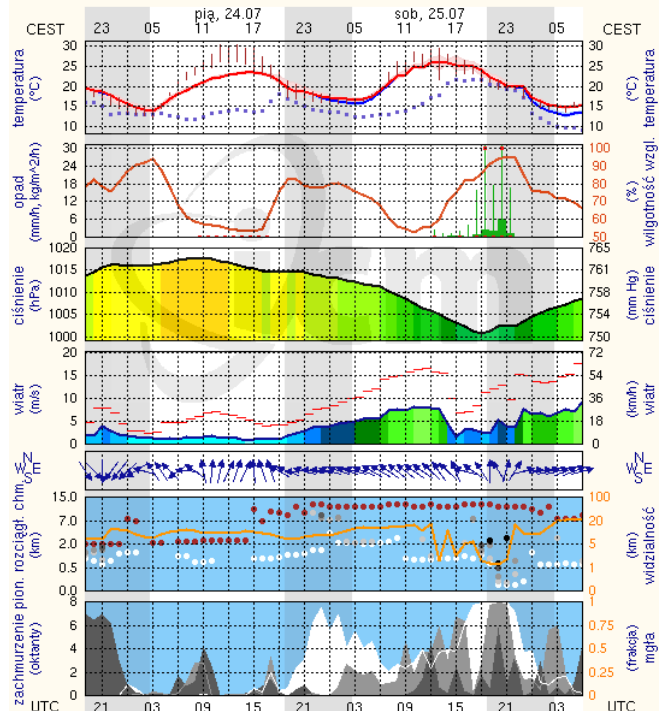

BIULETYN INFORMACYJNY NR 204/2015
za okres od 23.07.2015 r. godz. 8.00 do 24.07.2015 r. do godz. 8.00

piątek, 24.07.2015 r.

Najważniejsze zdarzenia z minionej doby

1. województwo mazowieckie – usuwanie szkód i szacowanie strat po przejściu frontu burzowego.
2. Górzno (pow. garwoliński) – tragiczny wypadek na DK-17.
3. Bikówek (pow. grójceki) – wypadek drogowy na DK-50, jedna osoba zginęła, trzy ranne.
4. Wołomin, ul. Prądzyńskiego 5 – sprawdzenie pirotechniczne w Sądzie Rejonowym.

www.mazowieckie.pl

Płock

wschód słońca: 04:48 CEST 19°41'E, 52°32'N wysokość (min, środek, max):
zachód słońca: 20:48 CEST (x=227, y=397) 53 - 66 - 121 m

meteo-um@icm.edu.pl

(C) 2007-2014 ICM, Uniwersytet Warszawski

Ciechanów

wschód słońca: 04:43 CEST 20°38'E, 52°51'N wysokość (min, środek, max):
zachód słońca: 20:46 CEST (x=243, y=388) 99 - 121 - 141 m

meteo-um@icm.edu.pl

(C) 2007-2014 ICM, Uniwersytet Warszawski

Ostrołęka

wschód słońca: 04:38 CEST 21°33'E, 53°03'N wysokość (min, środek, max):
zachód słońca: 20:43 CEST (x=258, y=382) 90 - 95 - 122 m

meteo-um@icm.edu.pl

(C) 2007-2014 ICM, Uniwersytet Warszawski

Siedlce

wschód słońca: 04:39 CEST 22°16'E, 52°10'N wysokość (min, środek, max):
zachód słońca: 20:36 CEST (x=271, y=406) 149 - 164 - 183 m