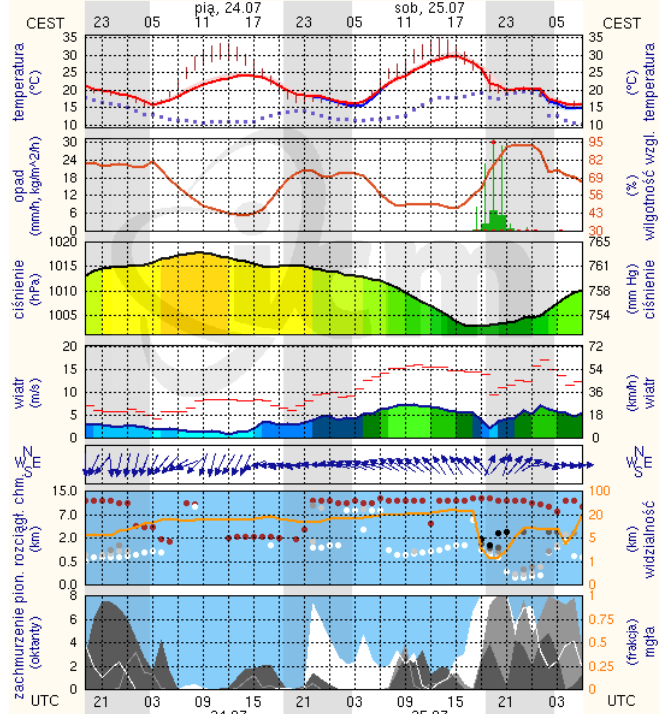

ZESTAWIENIE DANYCH STATYSTYCZNYCH
za okres: 23 – 24.07.2015 r.

	KOMENDA STOŁECZNA POLICJI		W analizowanym okresie	Od początku roku
	1) Odnotowano wypadków		7	1221
2) Ofiary śmiertelne w wypadkach drogowych/ kolejowych/ lotniczych		0/1/0	71/9/0	
3) Osoby ranne w wypadkach drogowych/kolejowych/lotniczych		6/0/0	1346/1/1	
4) Utonięcia /wychłodzenia		0/0	5/0	
	KOMENDA WOJEWÓDZKA POLICJI		W analizowanym okresie	Od początku roku
	1) Odnotowano wypadków	Ogółem	7	1053
2) Ofiary śmiertelne w wypadkach drogowych/ kolejowych/ lotniczych		6/0/0	134/3/1	
3) Osoby ranne w wypadkach drogowych/kolejowych/lotniczych		32/0/0	1278/2/2	
4) Utonięcia/wychłodzenia		0/0	22/1	
	KOMENDA WOJEWÓDZKA PAŃSTWOWEJ STRAŻY POŻARNEJ		W analizowanym okresie	Od początku roku
	1) Liczba pożarów (w tym pożary traw)	ogółem	69	15961
2) Ofiary śmiertelne w pożarach/zaczadzenia		0/0	37/4	
3) Osoby ranne w pożarach/zatrute CO		0/0	242/11	

www.mazowieckie.pl

Płock

wschód słońca: 04:48 CEST 19°41'E, 52°32'N wysokość (min, środek, max):
zachód słońca: 20:48 CEST (x=227, y=397) 53 - 66 - 121 m

meteo-um@icm.edu.pl

(C) 2007-2014 ICM, Uniwersytet Warszawski

Ciechanów

wschód słońca: 04:43 CEST 20°38'E, 52°51'N wysokość (min, środek, max):
zachód słońca: 20:46 CEST (x=243, y=388) 99 - 121 - 141 m

meteo-um@icm.edu.pl

(C) 2007-2014 ICM, Uniwersytet Warszawski

Ostrołęka

wschód słońca: 04:38 CEST 21°33'E, 53°03'N wysokość (min, środek, max):
zachód słońca: 20:43 CEST (x=258, y=382) 90 - 95 - 122 m

meteo-um@icm.edu.pl

(C) 2007-2014 ICM, Uniwersytet Warszawski

Siedlce

wschód słońca: 04:39 CEST 22°16'E, 52°10'N wysokość (min, środek, max):
zachód słońca: 20:36 CEST (x=271, y=406) 149 - 164 - 183 m