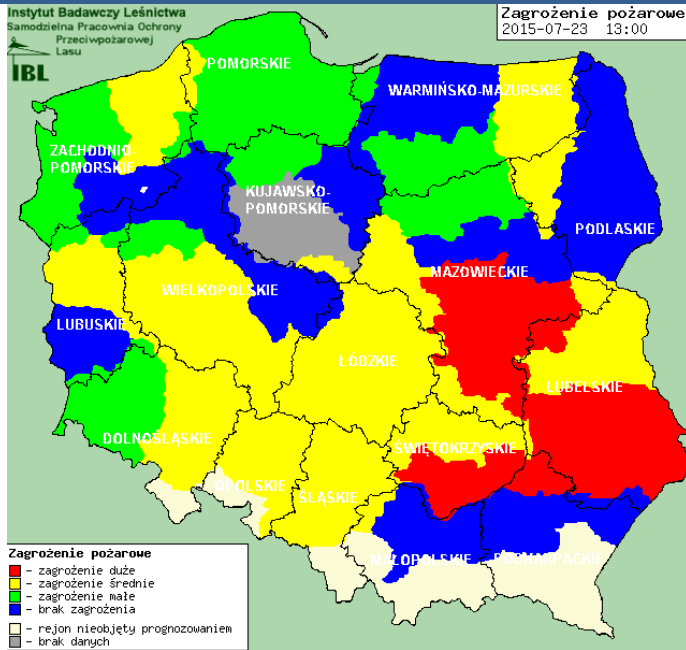

INFORMACJE HYDROLOGICZNO - METEOROLOGICZNE

Zagrożenie pożarowe lasów

Ostrzeżenia hydro/meteorologiczne