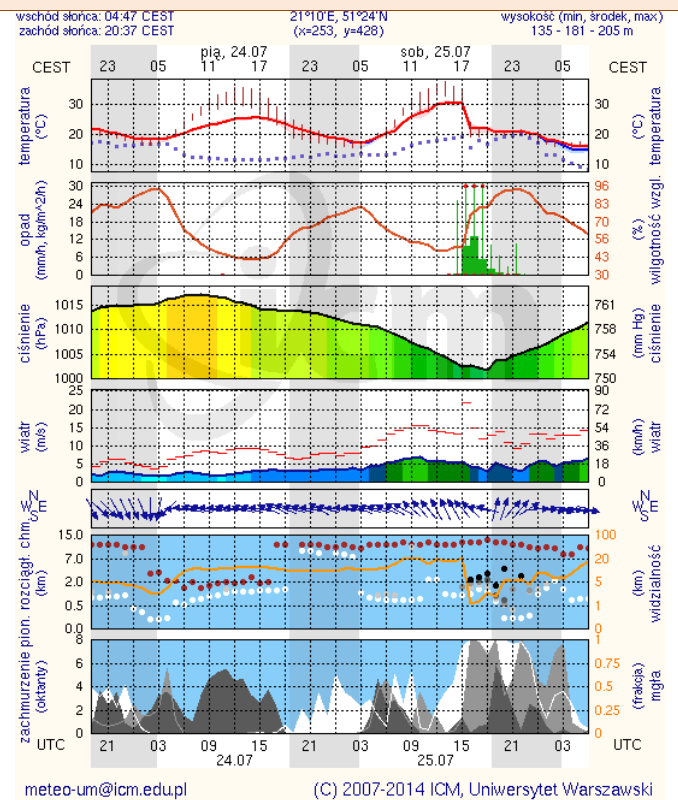

Warszawa

Radom

WOJEWÓDZKIE CENTRUM ZARZĄDZANIA KRYZYSOWEGO

Plac Bankowy 3/5, 00-950 Warszawa, tel.: (22) 595-13-00; 595-13-01; 987; fax.: (22) 620-19-40; 695-63-53;

www.mazowieckie.pl