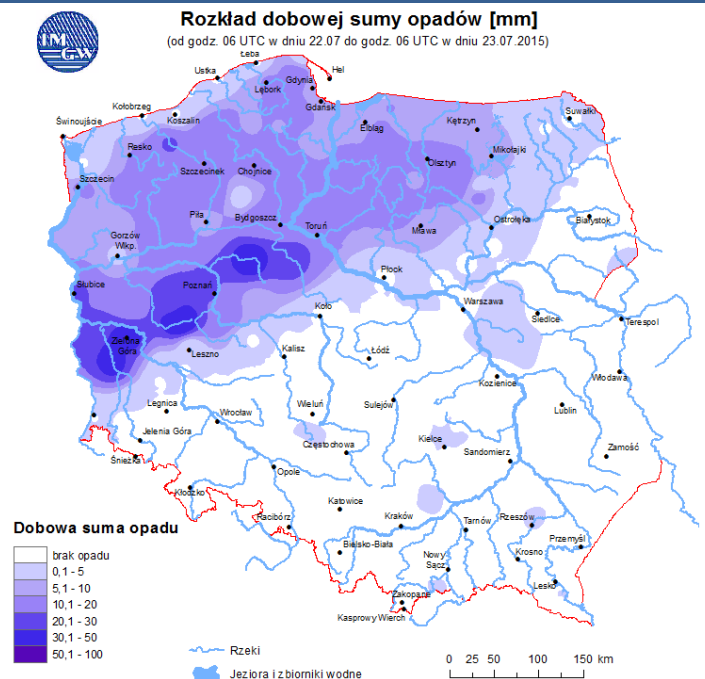

BIULETYN INFORMACYJNY NR 204/2015
za okres od 23.07.2015 r. godz. 8.00 do 24.07.2015 r. do godz. 8.00

piątek, 24.07.2015 r.

Najważniejsze zdarzenia z minionej doby

1. województwo mazowieckie – usuwanie szkód i szacowanie strat po przejściu frontu burzowego.
2. Górzno (pow. garwoliński) – tragiczny wypadek na DK-17.
3. Bikówek (pow. grójceki) – wypadek drogowy na DK-50, jedna osoba zginęła, trzy ranne.
4. Wołomin, ul. Prądzyńskiego 5 – sprawdzenie pirotechniczne w Sądzie Rejonowym.

Skala jakości powietrza

	PM10 - 1h	PM10 - 24h	NO ₂ - 1h	CO - 8h	O ₃ - 1h	O ₃ - 8h	SO ₂ - 1h	SO ₂ - 24h
Bardzo dobry	0-20	0-20	0-40	0-2000	0-24	0-24	0-70	0-25
Dobry	20-60	20-60	40-120	2000-6000	24-72	24-72	70-210	25-60
Umiarkowany	60-100	60-100	120-200	6000-10000	72-120	72-120	210-350	50-100
Dostateczny	100-140	100-140	200-280	10000-14000	120-168	120-168	350-490	100-125
Zły	140-200	140-200	280-400	>14000	168-240	168-240	490-700	>125
Bardzo zły	>200	>200	>400		>240	>240	>700	

INFORMACJE HYDROLOGICZNO - METEOROLOGICZNE

Zagrożenie pożarowe lasów

Ostrzeżenia hydro/meteorologiczne

BRAK

Stan wody na głównych rzekach Polski

Rozkład dobowej sumy opadów

Prognoza pogody na dziś

Pogoda na jutro