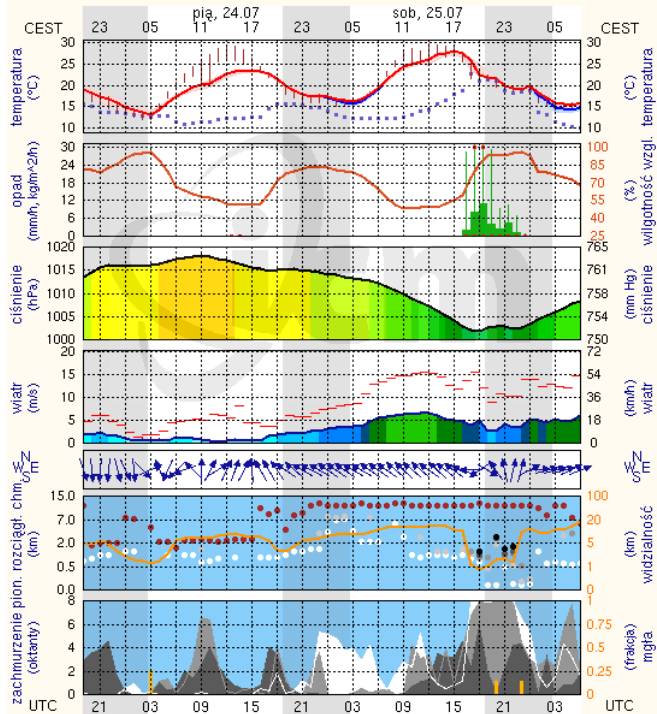

BIULETYN INFORMACYJNY NR 204/2015
za okres od 23.07.2015 r. godz. 8.00 do 24.07.2015 r. do godz. 8.00

piątek, 24.07.2015 r.

Najważniejsze zdarzenia z minionej doby

1. województwo mazowieckie – usuwanie szkód i szacowanie strat po przejściu frontu burzowego.
2. Górzno (pow. garwoliński) – tragiczny wypadek na DK-17.
3. Bikówek (pow. grójceki) – wypadek drogowy na DK-50, jedna osoba zginęła, trzy ranne.
4. Wołomin, ul. Prądzyńskiego 5 – sprawdzenie pirotechniczne w Sądzie Rejonowym.

www.mazowieckie.pl

Płock

wschód słońca: 04:48 CEST 19°41'E, 52°32'N wysokość (min, środek, max):
zachód słońca: 20:48 CEST (x=227, y=397) 53 - 66 - 121 m

meteo-um@icm.edu.pl

(C) 2007-2014 ICM, Uniwersytet Warszawski

Ciechanów

wschód słońca: 04:43 CEST 20°38'E, 52°51'N wysokość (min, środek, max):
zachód słońca: 20:46 CEST (x=243, y=388) 99 - 121 - 141 m

meteo-um@icm.edu.pl

(C) 2007-2014 ICM, Uniwersytet Warszawski

Ostrołęka

wschód słońca: 04:38 CEST 21°33'E, 53°03'N wysokość (min, środek, max):
zachód słońca: 20:43 CEST (x=258, y=382) 90 - 95 - 122 m

meteo-um@icm.edu.pl

(C) 2007-2014 ICM, Uniwersytet Warszawski

Siedlce

wschód słońca: 04:39 CEST 22°16'E, 52°10'N wysokość (min, środek, max):
zachód słońca: 20:36 CEST (x=271, y=406) 149 - 164 - 183 m