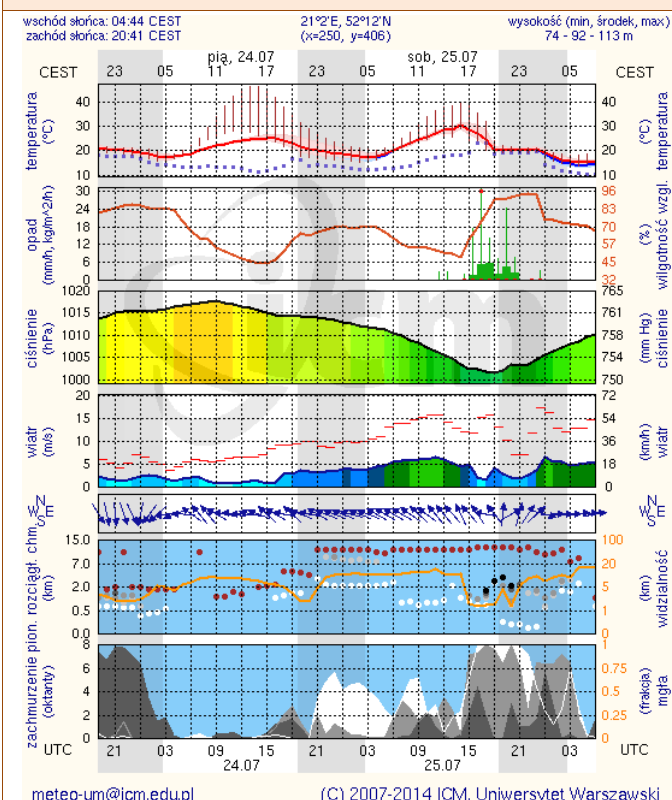

Warszawa

Radom

WOJEWÓDZKIE CENTRUM ZARZĄDZANIA KRYZYSOWEGO

Plac Bankowy 3/5, 00-950 Warszawa, tel.: (22) 595-13-00; 595-13-01; 987; fax.: (22) 620-19-40; 695-63-53;

www.mazowieckie.pl