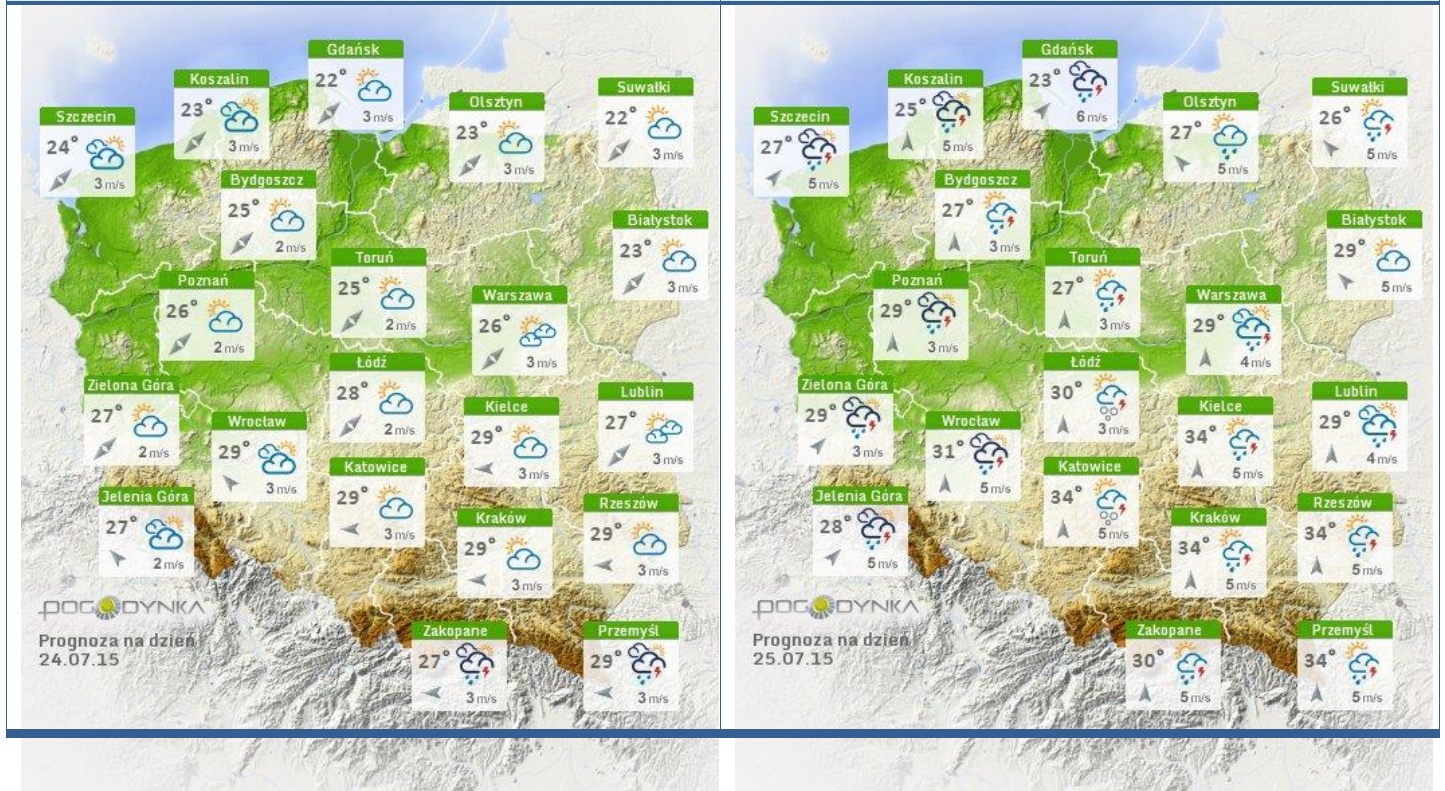

BIULETYN INFORMACYJNY NR 204/2015
za okres od 23.07.2015 r. godz. 8.00 do 24.07.2015 r. do godz. 8.00

piątek, 24.07.2015 r.

Najważniejsze zdarzenia z minionej doby

1. województwo mazowieckie – usuwanie szkód i szacowanie strat po przejściu frontu burzowego.
2. Górzno (pow. garwoliński) – tragiczny wypadek na DK-17.
3. Bikówek (pow. grójceki) – wypadek drogowy na DK-50, jedna osoba zginęła, trzy ranne.
4. Wołomin, ul. Prądzyńskiego 5 – sprawdzenie pirotechniczne w Sądzie Rejonowym.

INFORMACJE HYDROLOGICZNO - METEOROLOGICZNE

Zagrożenie pożarowe lasów

Ostrzeżenia hydro/meteorologiczne

BRAK

Stan wody na głównych rzekach Polski

Rozkład dobowej sumy opadów

Prognoza pogody na dziś

Pogoda na jutro

www.mazowieckie.pl

Płock

wschód słońca: 04:48 CEST 19°41'E, 52°32'N wysokość (min, środek, max):
zachód słońca: 20:48 CEST (x=227, y=397) 53 - 66 - 121 m

meteo-um@icm.edu.pl

(C) 2007-2014 ICM, Uniwersytet Warszawski

Ciechanów

wschód słońca: 04:43 CEST 20°38'E, 52°51'N wysokość (min, środek, max):
zachód słońca: 20:46 CEST (x=243, y=388) 99 - 121 - 141 m

meteo-um@icm.edu.pl

(C) 2007-2014 ICM, Uniwersytet Warszawski

Ostrołęka