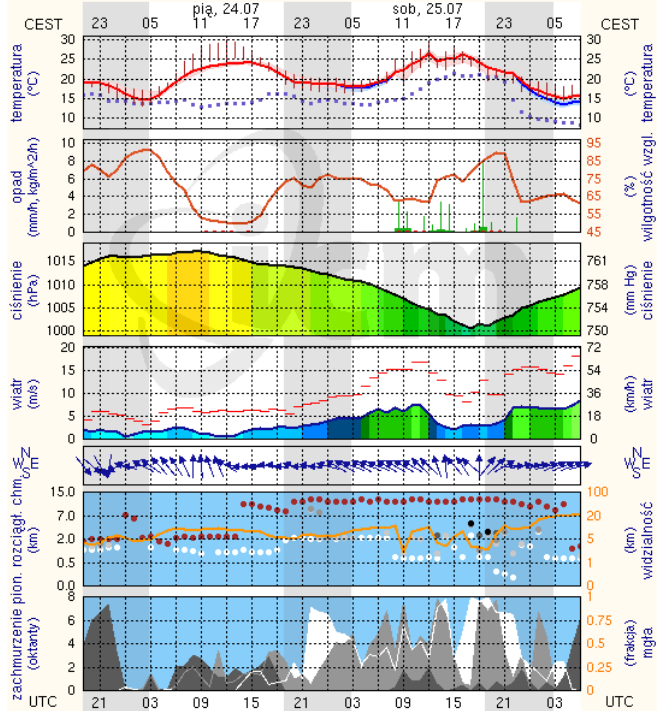

BIULETYN INFORMACYJNY NR 204/2015
za okres od 23.07.2015 r. godz. 8.00 do 24.07.2015 r. do godz. 8.00

piątek, 24.07.2015 r.

Najważniejsze zdarzenia z minionej doby

1. województwo mazowieckie – usuwanie szkód i szacowanie strat po przejściu frontu burzowego.
2. Górzno (pow. garwoliński) – tragiczny wypadek na DK-17.
3. Bikówek (pow. grójceki) – wypadek drogowy na DK-50, jedna osoba zginęła, trzy ranne.
4. Wołomin, ul. Prądzyńskiego 5 – sprawdzenie pirotechniczne w Sądzie Rejonowym.

ZESTAWIENIE DANYCH STATYSTYCZNYCH
za okres: 23 – 24.07.2015 r.

	KOMENDA STOŁECZNA POLICJI		W analizowanym okresie	Od początku roku
	1) Odnotowano wypadków		7	1221
2) Ofiary śmiertelne w wypadkach drogowych/ kolejowych/ lotniczych		0/1/0	71/9/0	
3) Osoby ranne w wypadkach drogowych/kolejowych/lotniczych		6/0/0	1346/1/1	
4) Utonięcia /wychłodzenia		0/0	5/0	
	KOMENDA WOJEWÓDZKA POLICJI		W analizowanym okresie	Od początku roku
	1) Odnotowano wypadków	Ogółem	7	1053
2) Ofiary śmiertelne w wypadkach drogowych/ kolejowych/ lotniczych		6/0/0	134/3/1	
3) Osoby ranne w wypadkach drogowych/kolejowych/lotniczych		32/0/0	1278/2/2	
4) Utonięcia/wychłodzenia		0/0	22/1	
	KOMENDA WOJEWÓDZKA PAŃSTWOWEJ STRAŻY POŻARNEJ		W analizowanym okresie	Od początku roku
	1) Liczba pożarów (w tym pożary traw)	ogółem	69	15961
2) Ofiary śmiertelne w pożarach/zaczadzenia		0/0	37/4	
3) Osoby ranne w pożarach/zatrute CO		0/0	242/11	

www.mazowieckie.pl

Płock

wschód słońca: 04:48 CEST 19°41'E, 52°32'N wysokość (min, środek, max):
zachód słońca: 20:48 CEST (x=227, y=397) 53 - 66 - 121 m

meteo-um@icm.edu.pl

(C) 2007-2014 ICM, Uniwersytet Warszawski

Ciechanów

wschód słońca: 04:43 CEST 20°38'E, 52°51'N wysokość (min, środek, max):
zachód słońca: 20:46 CEST (x=243, y=388) 99 - 121 - 141 m

meteo-um@icm.edu.pl

(C) 2007-2014 ICM, Uniwersytet Warszawski

Ostrołęka