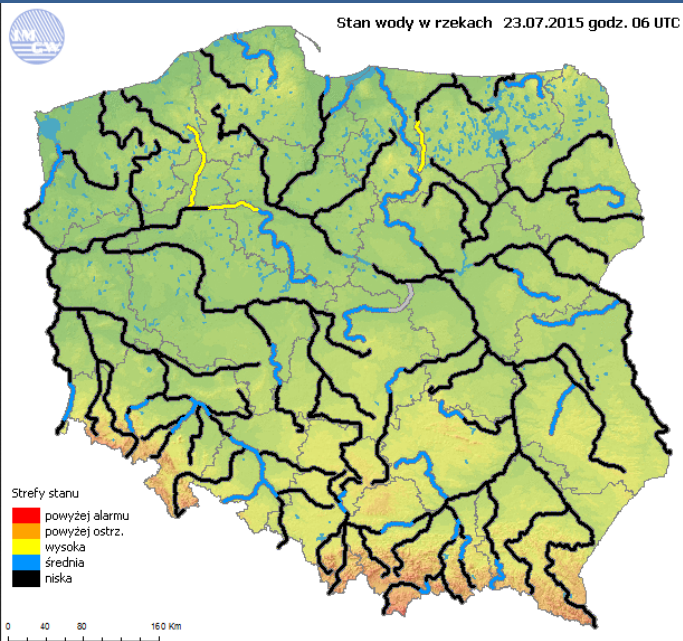

INFORMACJE HYDROLOGICZNO - METEOROLOGICZNE

Zagrożenie pożarowe lasów

Ostrzeżenia hydro/meteorologiczne

BRAK

Stan wody na głównych rzekach Polski

Rozkład dobowej sumy opadów

Prognoza pogody na dziś

Pogoda na jutro

www.mazowieckie.pl

Płock

wschód słońca: 04:48 CEST 19°41'E, 52°32'N wysokość (min, środek, max):
zachód słońca: 20:48 CEST (x=227, y=397) 53 - 66 - 121 m

meteo-um@icm.edu.pl

(C) 2007-2014 ICM, Uniwersytet Warszawski