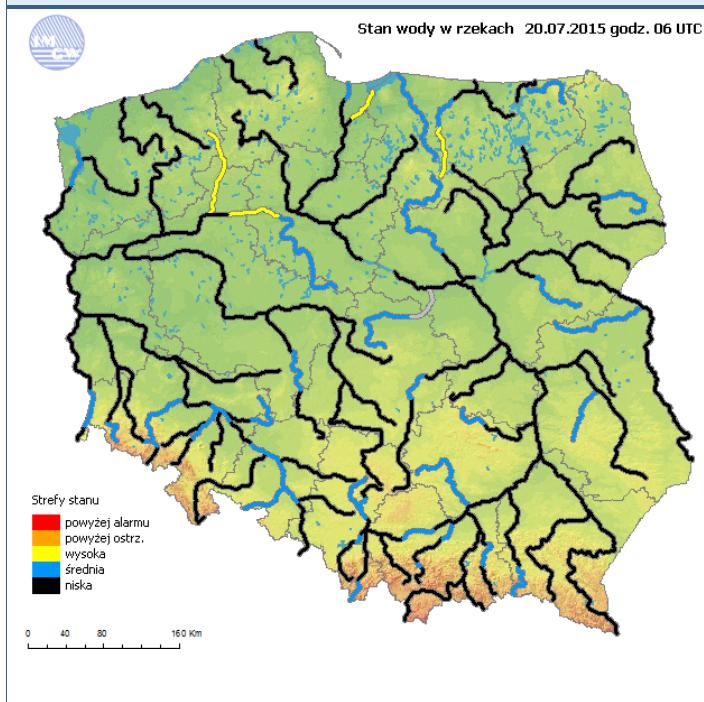

BIULETYN INFORMACYJNY NR 202/2015
za okres od 21.07.2015 r. godz. 8.00 do 22.07.2015 r. do godz. 8.00

środa, 22.07.2015 r.

Najważniejsze zdarzenia z minionej doby

1. województwo mazowieckie – usuwanie szkód i szacowanie strat po przejściu frontu burzowego.
2. Warszawa - akcja protestacyjna taksówkarzy
3. Stara Niedziałka (pow. miński) – śmiertelne potrącenie rowerzysty.
4. Korytnica (pow. węgrowski) – śmiertelne potrącenie 2 osób.

INFORMACJE HYDROLOGICZNO - METEOROLOGICZNE

Zagrożenie pożarowe lasów

Ostrzeżenia hydro/meteorologiczne

BRAK

Stan wody na głównych rzekach Polski

Rozkład dobowej sumy opadów

Prognoza pogody na dziś

Pogoda na jutro