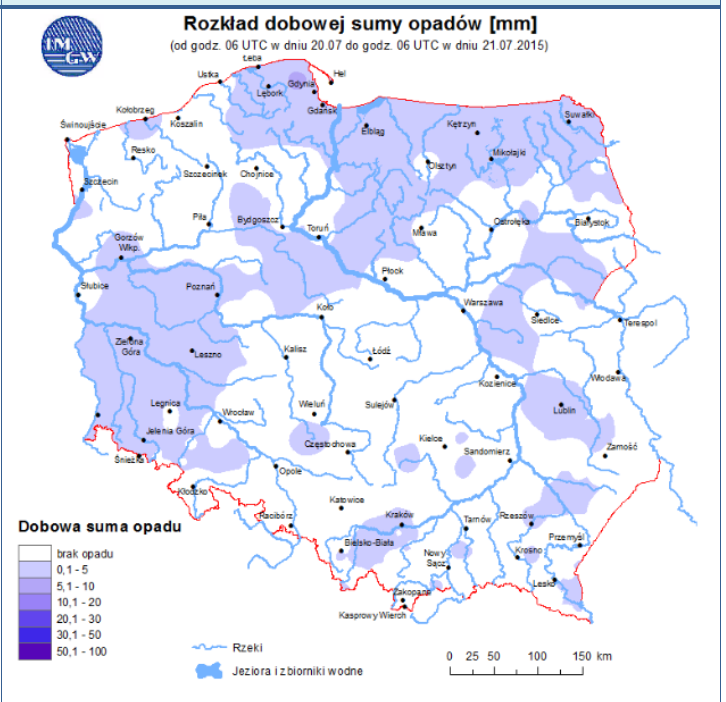

BIULETYN INFORMACYJNY NR 202/2015
za okres od 21.07.2015 r. godz. 8.00 do 22.07.2015 r. do godz. 8.00

środa, 22.07.2015 r.

Najważniejsze zdarzenia z minionej doby

1. województwo mazowieckie – usuwanie szkód i szacowanie strat po przejściu frontu burzowego.
2. Warszawa - akcja protestacyjna taksówkarzy
3. Stara Niedziałka (pow. miński) – śmiertelne potrącenie rowerzysty.
4. Korytnica (pow. węgrowski) – śmiertelne potrącenie 2 osób.

Skala jakości powietrza

	PM10 - 1h	PM10 - 24h	NO ₂ - 1h	CO - 8h	O ₃ - 1h	O ₃ - 8h	SO ₂ - 1h	SO ₂ - 24h
Bardzo dobry	0-20	0-20	0-40	0-2000	0-24	0-24	0-70	0-25
Dobry	20-80	20-80	40-120	2000-8000	24-72	24-72	70-210	25-80
Umiarkowany	80-100	60-100	120-200	8000-10000	72-120	72-120	210-350	80-100
Dostateczny	100-140	100-140	200-280	10000-140000	120-168	120-168	350-490	100-125
Zły	140-200	140-200	280-400	>140000	168-240	168-240	490-700	>125
Bardzo zły	>200	>200	>400		>240	>240	>700	

INFORMACJE HYDROLOGICZNO - METEOROLOGICZNE

Zagrożenie pożarowe lasów

Ostrzeżenia hydro/meteorologiczne

BRAK

Stan wody na głównych rzekach Polski

Rozkład dobowej sumy opadów

Prognoza pogody na dziś

Pogoda na jutro