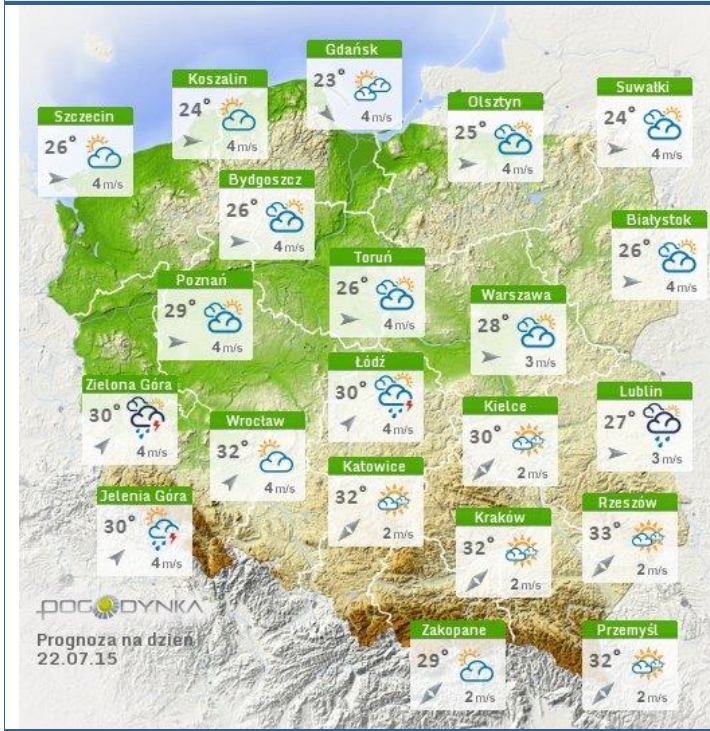

BIULETYN INFORMACYJNY NR 202/2015
za okres od 21.07.2015 r. godz. 8.00 do 22.07.2015 r. do godz. 8.00

środa, 22.07.2015 r.

Najważniejsze zdarzenia z minionej doby

1. województwo mazowieckie – usuwanie szkód i szacowanie strat po przejściu frontu burzowego.
2. Warszawa - akcja protestacyjna taksówkarzy
3. Stara Niedziałka (pow. miński) – śmiertelne potrącenie rowerzysty.
4. Korytnica (pow. węgrowski) – śmiertelne potrącenie 2 osób.

Skala jakości powietrza

	PM10 - 1h	PM10 - 24h	NO ₂ - 1h	CO - 8h	O ₃ - 1h	O ₃ - 8h	SO ₂ - 1h	SO ₂ - 24h
Bardzo dobry	0-20	0-20	0-40	0-2000	0-24	0-24	0-70	0-25
Dobry	20-80	20-80	40-120	2000-8000	24-72	24-72	70-210	25-80
Umiarkowany	80-100	60-100	120-200	8000-10000	72-120	72-120	210-350	80-100
Dostateczny	100-140	100-140	200-280	10000-140000	120-168	120-168	350-490	100-125
Zły	140-200	140-200	280-400	>140000	168-240	168-240	490-700	>125
Bardzo zły	>200	>200	>400		>240	>240	>700	

INFORMACJE HYDROLOGICZNO - METEOROLOGICZNE

Zagrożenie pożarowe lasów

Ostrzeżenia hydro/meteorologiczne

BRAK

Stan wody na głównych rzekach Polski

Rozkład dobowej sumy opadów

Prognoza pogody na dziś

Pogoda na jutro

METEOROGRAMY

dla głównych miast województwa mazowieckiego:

Warszawa

Radom