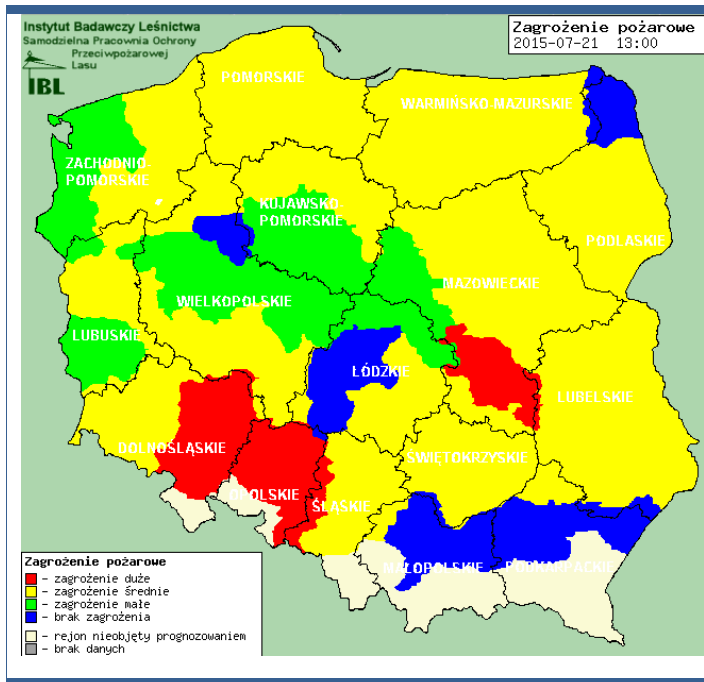

BRAK

Stan wody na głównych rzekach Polski

Rozkład dobowej sumy opadów