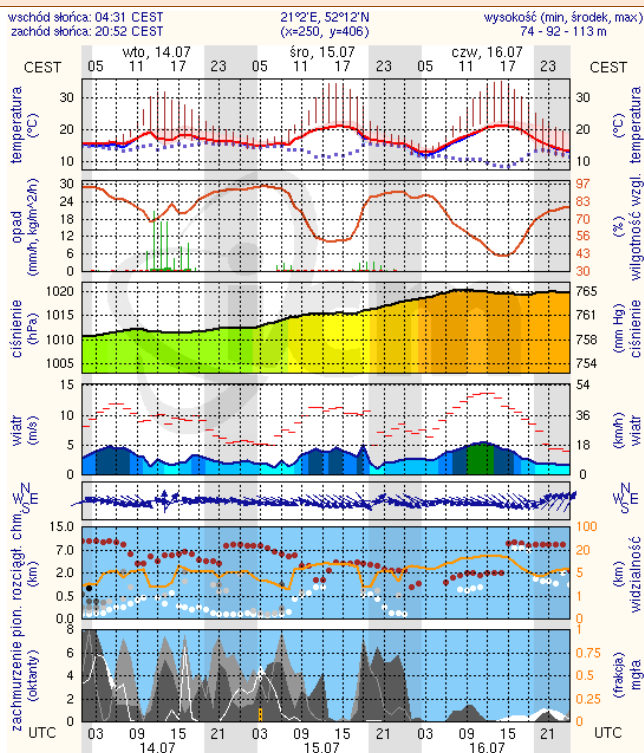

Skala jakości powietrza

	PM10 - 1h	PM10 - 24h	NO ₂ - 1h	CO - 8h	O ₃ - 1h	O ₃ - 8h	SO ₂ - 1h	SO ₂ - 24h
Bardzo dobry	0-20	0-20	0-40	0-2000	0-24	0-24	0-70	0-25
Dobry	20-60	20-60	40-120	2000-6000	24-72	24-72	70-210	25-50
Umiarkowany	60-100	60-100	120-200	6000-10000	72-120	72-120	210-350	50-100
Dostateczny	100-140	100-140	200-280	10000-140000	120-168	120-168	350-490	100-125
Zły	140-200	140-200	280-400	>140000	168-240	168-240	490-700	>125
Bardzo zły	>200	>200	>400		>240	>240	>700	

INFORMACJE HYDROLOGICZNO - METEOROLOGICZNE

Zagrożenie pożarowe lasów

Ostrzeżenia hydro/meteorologiczne

BRAK

Stan wody na głównych rzekach Polski

Stan wody w rzekach 13.07.2015 godz. 06 UTC

Rozkład dobowej sumy opadów

Rozkład dobowej sumy opadów [mm]

(od godz. 06 UTC w dniu 12.07 do godz. 06 UTC w dniu 13.07.2015)

Prognoza pogody na dziś

Pogoda na jutro

METEOROGRAMY

dla głównych miast województwa mazowieckiego:

Warszawa

Radom

Płock

Ciechanów

Ostrołęka

Siedlce