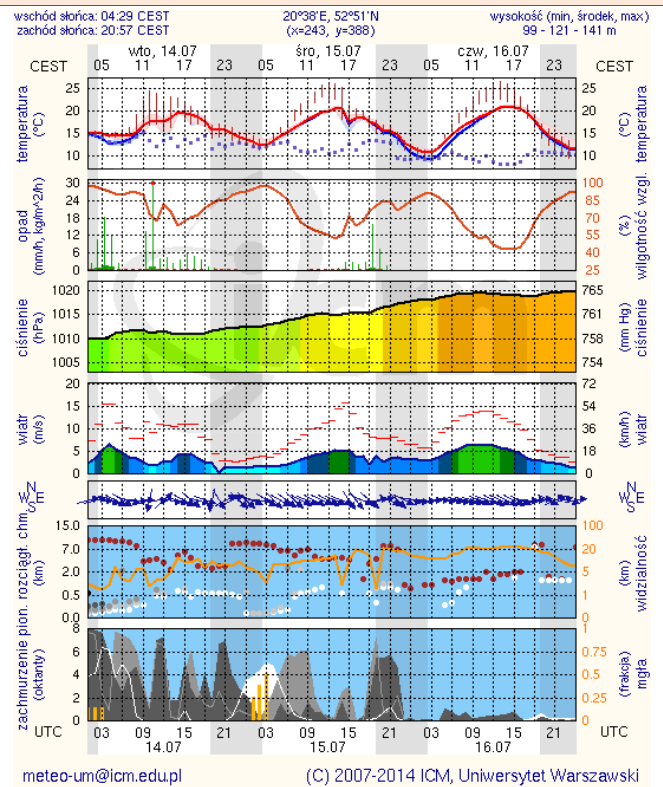

Skala jakości powietrza

	PM10 - 1h	PM10 - 24h	NO ₂ - 1h	CO - 8h	O ₃ - 1h	O ₃ - 8h	SO ₂ - 1h	SO ₂ - 24h
Bardzo dobry	0-20	0-20	0-40	0-2000	0-24	0-24	0-70	0-25
Dobry	20-60	20-60	40-120	2000-6000	24-72	24-72	70-210	25-50
Umiarkowany	60-100	60-100	120-200	6000-10000	72-120	72-120	210-350	50-100
Dostateczny	100-140	100-140	200-280	10000-140000	120-168	120-168	350-490	100-125
Zły	140-200	140-200	280-400	>140000	168-240	168-240	490-700	>125
Bardzo zły	>200	>200	>400		>240	>240	>700	

INFORMACJE HYDROLOGICZNO - METEOROLOGICZNE

Zagrożenie pożarowe lasów

Ostrzeżenia hydro/meteorologiczne

BRAK

Stan wody na głównych rzekach Polski

Stan wody w rzekach 13.07.2015 godz. 06 UTC

Rozkład dobowej sumy opadów

Rozkład dobowej sumy opadów [mm]

(od godz. 06 UTC w dniu 12.07 do godz. 06 UTC w dniu 13.07.2015)

Prognoza pogody na dziś

Pogoda na jutro

METEOROGRAMY

dla głównych miast województwa mazowieckiego:

Warszawa

Radom

Płock

Ciechanów

Ostrołęka

Siedlce