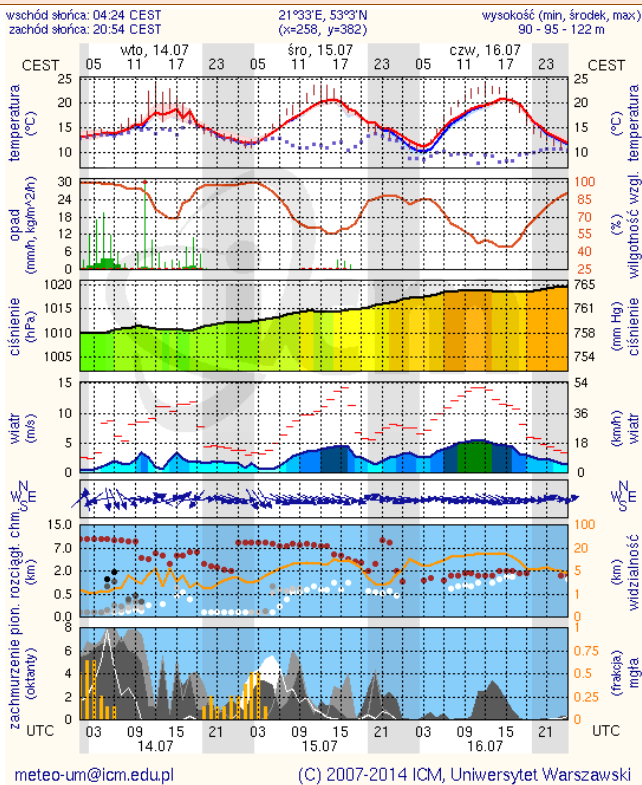

2. m. Romany-Sebory(pow. przasnyski)- wypadek samochodowy.

ZESTAWIENIE DANYCH STATYSTYCZNYCH
za okres: 13 – 14.07.2015 r.

	KOMENDA STOŁECZNA POLICJI		W analizowanym okresie	Od początku roku
	1) Odnotowano wypadków			6
2) Ofiary śmiertelne w wypadkach drogowych/ kolejowych/ lotniczych			0/0/0	68/7/0
3) Osoby ranne w wypadkach drogowych/kolejowych/lotniczych			11/0/0	1273/1/0
4) Utonięcia /wychłodzenia			0/0	5/0
	KOMENDA WOJEWÓDZKA POLICJI		W analizowanym okresie	Od początku roku
	1) Odnotowano wypadków	Ogółem	7	990
2) Ofiary śmiertelne w wypadkach drogowych/ kolejowych/ lotniczych			0/0/0	119/3/1
3) Osoby ranne w wypadkach drogowych/kolejowych/lotniczych			9/0/0	1171/2/2
4) Utonięcia/wychłodzenia			0/0	22/1
	KOMENDA WOJEWÓDZKA PAŃSTWOWEJ STRAŻY POŻARNEJ		W analizowanym okresie	Od początku roku
	1) Liczba pożarów (w tym pożary traw)	ogółem	34	15310
2) Ofiary śmiertelne w pożarach/zaczadzenia			0/0	37/4
3) Osoby ranne w pożarach/zatrute CO			0/0	233/11

Skala jakości powietrza

	PM10 - 1h	PM10 - 24h	NO ₂ - 1h	CO - 8h	O ₃ - 1h	O ₃ - 8h	SO ₂ - 1h	SO ₂ - 24h
Bardzo dobry	0-20	0-20	0-40	0-2000	0-24	0-24	0-70	0-25
Dobry	20-60	20-60	40-120	2000-6000	24-72	24-72	70-210	25-50
Umiarkowany	60-100	60-100	120-200	6000-10000	72-120	72-120	210-350	50-100
Dostateczny	100-140	100-140	200-280	10000-140000	120-168	120-168	350-490	100-125
Zły	140-200	140-200	280-400	>140000	168-240	168-240	490-700	>125
Bardzo zły	>200	>200	>400		>240	>240	>700	

Rozkład dobowej sumy opadów [mm]

(od godz. 06 UTC w dniu 12.07 do godz. 06 UTC w dniu 13.07.2015)

Prognoza pogody na dziś

Pogoda na jutro

METEOROGRAMY

dla głównych miast województwa mazowieckiego:

Warszawa

Radom

Płock

Ciechanów

Ostrołęka

Siedlce