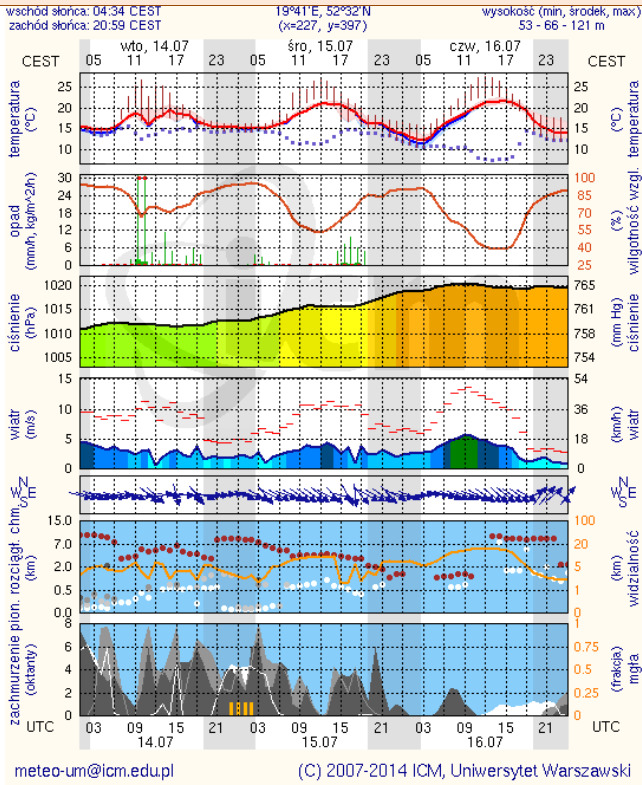

2. m. Romany-Sebory(pow. przasnyski)- wypadek samochodowy.

ZESTAWIENIE DANYCH STATYSTYCZNYCH
za okres: 13 – 14.07.2015 r.

	KOMENDA STOŁECZNA POLICJI		W analizowanym okresie	Od początku roku
	1) Odnotowano wypadków			6
2) Ofiary śmiertelne w wypadkach drogowych/ kolejowych/ lotniczych			0/0/0	68/7/0
3) Osoby ranne w wypadkach drogowych/kolejowych/lotniczych			11/0/0	1273/1/0
4) Utonięcia /wychłodzenia			0/0	5/0
	KOMENDA WOJEWÓDZKA POLICJI		W analizowanym okresie	Od początku roku
	1) Odnotowano wypadków	Ogółem	7	990
2) Ofiary śmiertelne w wypadkach drogowych/ kolejowych/ lotniczych			0/0/0	119/3/1
3) Osoby ranne w wypadkach drogowych/kolejowych/lotniczych			9/0/0	1171/2/2
4) Utonięcia/wychłodzenia			0/0	22/1
	KOMENDA WOJEWÓDZKA PAŃSTWOWEJ STRAŻY POŻARNEJ		W analizowanym okresie	Od początku roku
	1) Liczba pożarów (w tym pożary traw)	ogółem	34	15310
2) Ofiary śmiertelne w pożarach/zaczadzenia			0/0	37/4
3) Osoby ranne w pożarach/zatrute CO			0/0	233/11

Skala jakości powietrza

	PM10 - 1h	PM10 - 24h	NO ₂ - 1h	CO - 8h	O ₃ - 1h	O ₃ - 8h	SO ₂ - 1h	SO ₂ - 24h
Bardzo dobry	0-20	0-20	0-40	0-2000	0-24	0-24	0-70	0-25
Dobry	20-60	20-60	40-120	2000-6000	24-72	24-72	70-210	25-50
Umiarkowany	60-100	60-100	120-200	6000-10000	72-120	72-120	210-350	50-100
Dostateczny	100-140	100-140	200-280	10000-140000	120-168	120-168	350-490	100-125
Zły	140-200	140-200	280-400	>140000	168-240	168-240	490-700	>125
Bardzo zły	>200	>200	>400		>240	>240	>700	

Rozkład dobowej sumy opadów [mm]

(od godz. 06 UTC w dniu 12.07 do godz. 06 UTC w dniu 13.07.2015)

Prognoza pogody na dziś

Pogoda na jutro

METEOROGRAMY

dla głównych miast województwa mazowieckiego:

Warszawa

Radom

Płock

Ciechanów

Ostrołęka

Siedlce