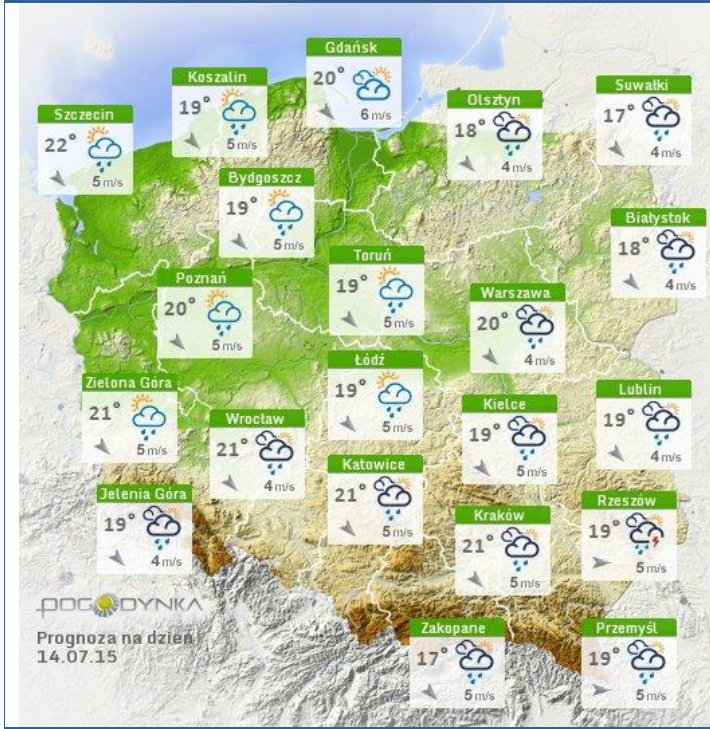

Skala jakości powietrza

	PM10 - 1h	PM10 - 24h	NO ₂ - 1h	CO - 8h	O ₃ - 1h	O ₃ - 8h	SO ₂ - 1h	SO ₂ - 24h
Bardzo dobry	0-20	0-20	0-40	0-2000	0-24	0-24	0-70	0-25
Dobry	20-60	20-60	40-120	2000-6000	24-72	24-72	70-210	25-50
Umiarkowany	60-100	60-100	120-200	6000-10000	72-120	72-120	210-350	50-100
Dostateczny	100-140	100-140	200-280	10000-140000	120-168	120-168	350-490	100-125
Zły	140-200	140-200	280-400	>140000	168-240	168-240	490-700	>125
Bardzo zły	>200	>200	>400		>240	>240	>700	

INFORMACJE HYDROLOGICZNO - METEOROLOGICZNE

Zagrożenie pożarowe lasów

Ostrzeżenia hydro/meteorologiczne

BRAK

Stan wody na głównych rzekach Polski

Stan wody w rzekach 13.07.2015 godz. 06 UTC

Rozkład dobowej sumy opadów

Rozkład dobowej sumy opadów [mm]

(od godz. 06 UTC w dniu 12.07 do godz. 06 UTC w dniu 13.07.2015)

Prognoza pogody na dziś

Pogoda na jutro

METEOROGRAMY

dla głównych miast województwa mazowieckiego:

Warszawa

Radom