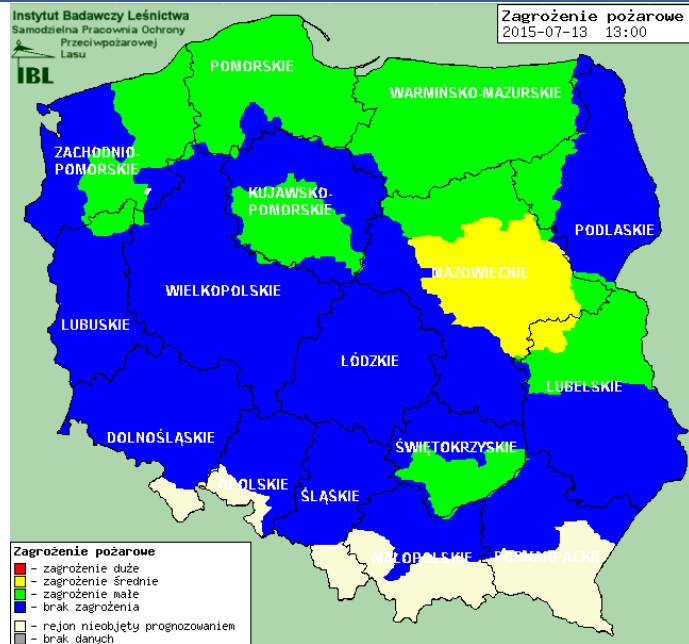

INFORMACJE HYDROLOGICZNO - METEOROLOGICZNE

Zagrożenie pożarowe lasów