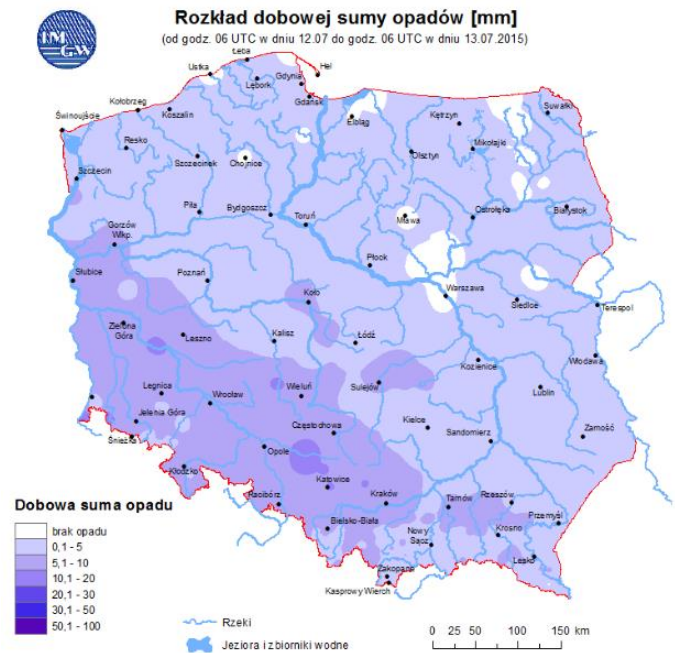

Rozkład dobowej sumy opadów

Rozkład dobowej sumy opadów [mm]

(od godz. 06 UTC w dniu 12.07 do godz. 06 UTC w dniu 13.07.2015)