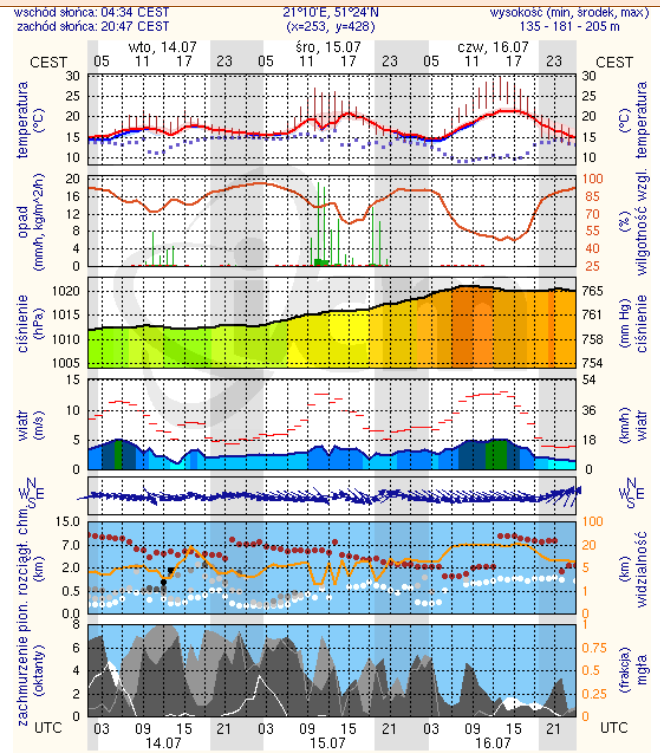

Skala jakości powietrza

	PM10 - 1h	PM10 - 24h	NO ₂ - 1h	CO - 8h	O ₃ - 1h	O ₃ - 8h	SO ₂ - 1h	SO ₂ - 24h
Bardzo dobry	0-20	0-20	0-40	0-2000	0-24	0-24	0-70	0-25
Dobry	20-60	20-60	40-120	2000-6000	24-72	24-72	70-210	25-50
Umiarkowany	60-100	60-100	120-200	6000-10000	72-120	72-120	210-350	50-100
Dostateczny	100-140	100-140	200-280	10000-140000	120-168	120-168	350-490	100-125
Zły	140-200	140-200	280-400	>140000	168-240	168-240	490-700	>125
Bardzo zły	>200	>200	>400		>240	>240	>700	

INFORMACJE HYDROLOGICZNO - METEOROLOGICZNE

Zagrożenie pożarowe lasów

Ostrzeżenia hydro/meteorologiczne

BRAK

Stan wody na głównych rzekach Polski

Stan wody w rzekach 13.07.2015 godz. 06 UTC

Rozkład dobowej sumy opadów

Rozkład dobowej sumy opadów [mm]

(od godz. 06 UTC w dniu 12.07 do godz. 06 UTC w dniu 13.07.2015)

Prognoza pogody na dziś

Pogoda na jutro

METEOROGRAMY

dla głównych miast województwa mazowieckiego:

Warszawa

Radom

Płock

Ciechanów

Ostrołęka

Siedlce