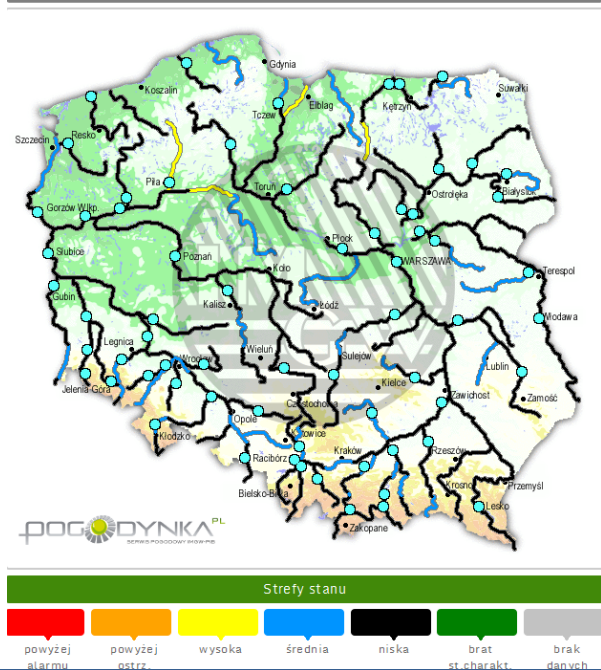

ZAGROŻENIA ŚRODOWISKA

Wyniki pomiarów zanieczyszczeń powietrza za minioną dobę [w µg/m³] na automatycznych stacjach WIOŚ w Warszawie

DATA	13-07-2015		<	>	Kalendarz	Prezentuj dane						
Stacja	PM 10		NO2		CO		O3		SO2-S1		SO2-S24	
	µg/m3	% LV	µg/m3	% LV	µg/m3	% LV	µg/m3	% LV	µg/m3	% LV	µg/m3	% LV
Belsk-IGFPAN			12.5	6.23	351	3.51	79.5	65.98	5.5	1.57	4.4	3.51
Granica-KPN			12.8	6.38			74.8	62.07	13.9	3.97	2.6	2.07
Legionowo-Zegrzyńska			28.1	14.01			82	68.05	11.4	3.25	7.5	5.98
Piastów-Pułańskiego			57.7	28.78			83.7	69.46	10.6	3.02	7	5.58
Płock-Reja	11.7	23.17	24.4	12.17	619	6.19			10.8	3.08	2.2	1.75
Płock-Gimnazjum			27.5	13.72	445	4.45	61.6	51.12	27.3	7.79	4.9	3.9
Radom-Tochtermana	10.5	20.79	25.3	12.62	386	3.86	65.9	54.69	1.6	0.46	1.3	1.04
Siedlce-Konarskiego	9.7	19.21	13.4	6.68	407	4.07	70.8	58.76	4.6	1.31	2.6	2.07
Warszawa-Komunikacyjna	33	65.35	112.5	56.11	665	6.65						
Warszawa-Marszałkowska			52.3	26.08	485	4.85						
Warszawa-Podlesna							72.3	60				
Warszawa-Targówek	14.1	27.92	39	19.45	480	4.8	44.2	36.68	1.4	0.4	1.1	0.88
Warszawa-Ursynów	14.4	28.51	49.3	24.59					8.3	2.37	6.7	5.34
Żyrardów-Roosevelta	11.7	23.17	26	12.97			78.6	65.23	9.1	2.6	7.3	5.82

INFORMACJE HYDROLOGICZNO - METEOROLOGICZNE

Zagrożenie pożarowe lasów

Ostrzeżenia hydro/meteorologiczne

BRAK

Stan wody na głównych rzekach Polski

Stan wody w rzekach 13.07.2015 godz. 06 UTC

Rozkład dobowej sumy opadów

Rozkład dobowej sumy opadów [mm]

(od godz. 06 UTC w dniu 12.07 do godz. 06 UTC w dniu 13.07.2015)

Prognoza pogody na dziś

Pogoda na jutro

METEOROGRAMY

dla głównych miast województwa mazowieckiego:

Warszawa

Radom

Płock

Ciechanów

Ostrołęka

Siedlce