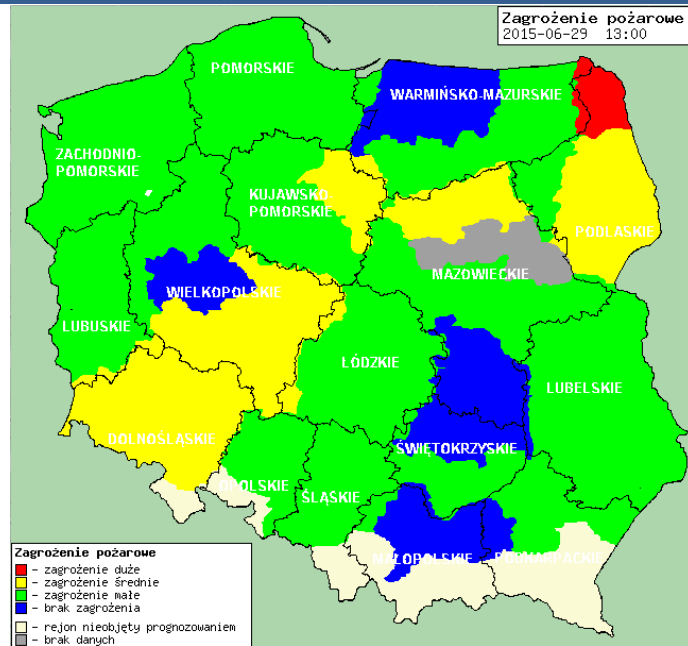

INFORMACJE HYDROLOGICZNO - METEOROLOGICZNE

Zagrożenie pożarowe lasów

Ostrzeżenia hydro/meteorologiczne