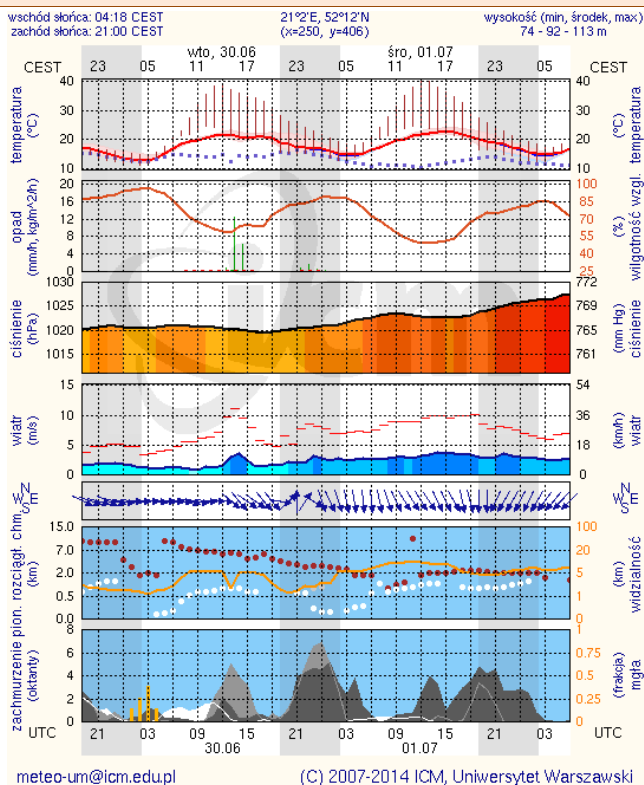

Warszawa

Radom

WOJEWÓDZKIE CENTRUM ZARZĄDZANIA KRYZYSOWEGO

Plac Bankowy 3/5, 00-950 Warszawa, tel.: (22) 595-13-00; 595-13-01; 987; fax.: (22) 620-19-40; 695-63-53;

www.mazowieckie.pl