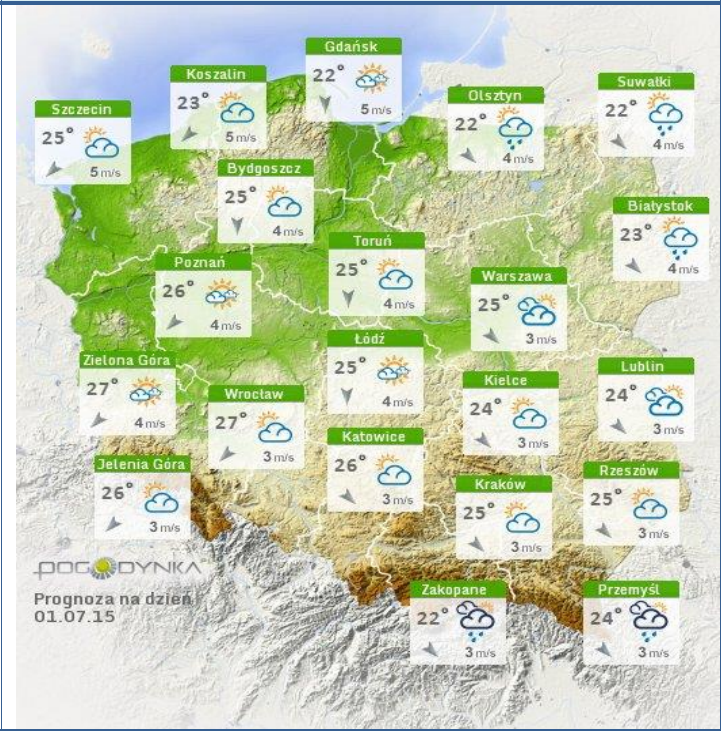

BIULETYN INFORMACYJNY NR 180/2015
za okres od 29.06.2015 r. godz. 8.00 do 30.06.2015 r. do godz. 8.00

wtorek, 30.06.2015 r.

Najważniejsze zdarzenia z minionej doby

1. **Piotrowice** (pow. otwocki) – wypadek na DK 50.
2. **Gózd** (pow. radomski) – zderzenie na DK 12.
3. **Ciepielów** (pow. lipski) – dachowanie samochodu na DK 79.
4. **Warszawa** – sprawdzenie pirotechniczne w Sądzie Rejonowym przy ul. Kocjana.

ZAGROŻENIA ŚRODOWISKA

Wyniki pomiarów zanieczyszczeń powietrza za minioną dobę [w µg/m³] na automatycznych stacjach WIOŚ w Warszawie

DATA: 29-06-2015 < > Kalendarz Prezentuj dane

Stacja	PM10		NO2		CO		O3		SO2-S1		SO2-S24	
	µg/m ³	% LV	µg/m ³	% LV	µg/m ³	% LV	µg/m ³	% LV	µg/m ³	% LV	µg/m ³	% LV
Belsk-IGFPAN			10.6	5.29	276	2.76	80.3	66.64	3.3	0.94	0.8	0.64
Granica-KPN			10	4.99			81.7	67.8	29.2	8.33	6	4.78
Legionowo-Zegrzyńska			22.7	11.32			80.8	67.05	9.2	2.62	5.2	4.14
Piastów-Pułańskiego			44.9	22.39			84.7	70.29	17.7	5.05	7.4	5.9
Płock-Reja	15.4	30.5	37.6	18.75					119.1	33.98	22.3	17.77
Płock-Gimnazjum			19.9	9.93	371	3.71	64.2	53.28	74	21.11	12.5	9.96
Radom-Tochtermana	21.3	42.18	30.4	15.16	418	4.18	75.3	62.49	2.3	0.66	1.5	1.2
Siedlce-Konarskiego	21.7	42.97	14.3	7.13	242	2.42	69.7	57.84	1.3	0.37	1	0.8
Warszawa-Komunikacyjna	46.2	91.49	112.7	56.21	879	8.79						
Warszawa-Marszałkowska			60.2	30.02	551	5.51						
Warszawa-Podlesna							79.9	66.31				
Warszawa-Targówek	18	35.64	35	17.46	344	3.44	61	50.62	0.9	0.26	0.7	0.56
Warszawa-Ursynów	20.9	41.39	34.2	17.06			61.4	50.95	14.8	4.22	7.4	5.9
Żyrardów-Roosevelta	22.1	43.76	45.6	22.74			81.6	67.72	11.1	3.17	6.4	5.1

INFORMACJE HYDROLOGICZNO - METEOROLOGICZNE

Zagrożenie pożarowe lasów

Ostrzeżenia hydro/meteorologiczne

B R A K

Stan wody na głównych rzekach Polski

Rozkład dobowej sumy opadów

Prognoza pogody na dziś

Pogoda na jutro