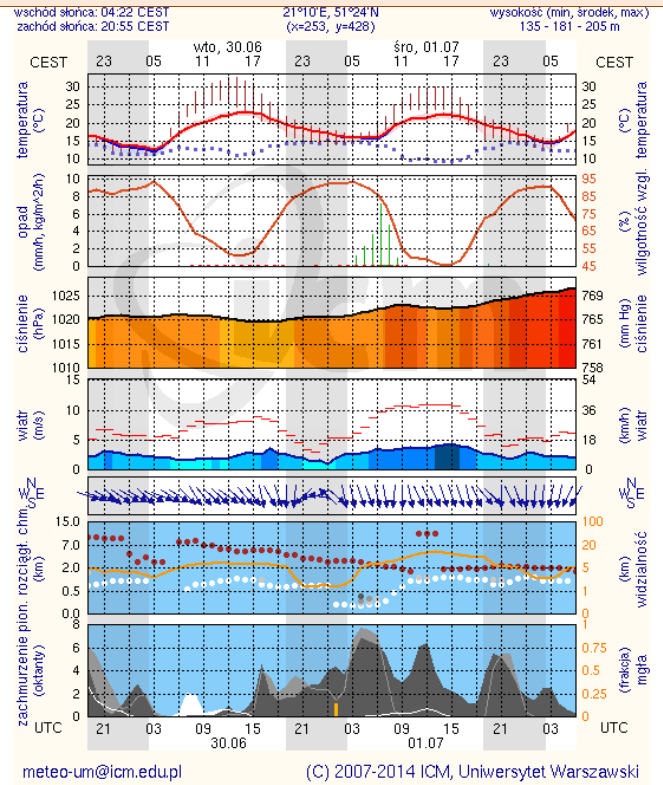

Warszawa

Radom

WOJEWÓDZKIE CENTRUM ZARZĄDZANIA KRYZYSOWEGO

Plac Bankowy 3/5, 00-950 Warszawa, tel.: (22) 595-13-00; 595-13-01; 987; fax.: (22) 620-19-40; 695-63-53;

www.mazowieckie.pl