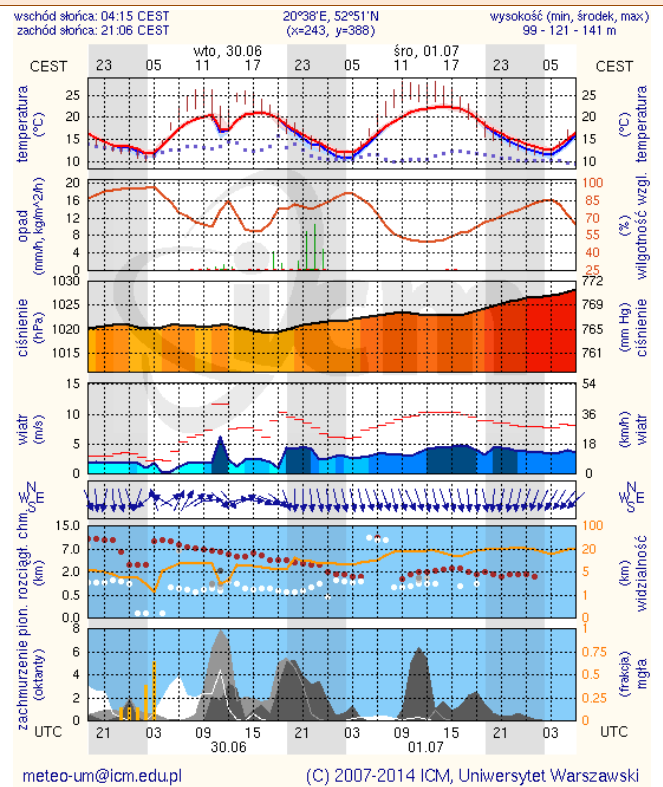

Płock

Ciechanów

Ostrołęka

Siedlce