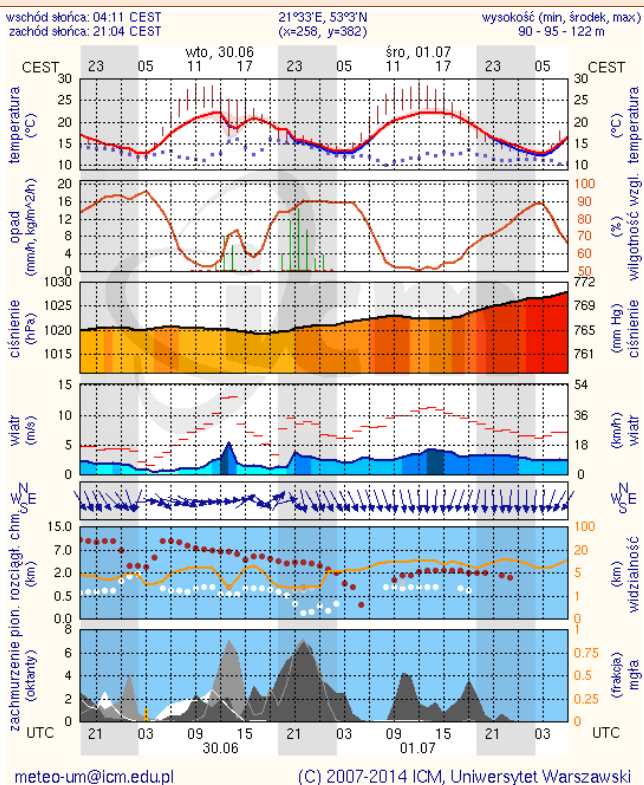

BIULETYN INFORMACYJNY NR 180/2015
za okres od 29.06.2015 r. godz. 8.00 do 30.06.2015 r. do godz. 8.00

wtorek, 30.06.2015 r.

Najważniejsze zdarzenia z minionej doby

1. **Piotrowice** (pow. otwocki) – wypadek na DK 50.
2. **Gózd** (pow. radomski) – zderzenie na DK 12.
3. **Ciepielów** (pow. lipski) – dachowanie samochodu na DK 79.
4. **Warszawa** – sprawdzenie pirotechniczne w Sądzie Rejonowym przy ul. Kocjana.

ZESTAWIENIE DANYCH STATYSTYCZNYCH
za okres: 29.06 – 30.06.2015 r.

	KOMENDA STOŁECZNA POLICJI		W analizowanym okresie	Od początku roku
	1) Odnotowano wypadków		11	1071
2) Ofiary śmiertelne w wypadkach drogowych/ kolejowych/ lotniczych		0/0/0	62/7/0	
3) Osoby ranne w wypadkach drogowych/kolejowych/lotniczych		11/0/0	1168/1/0	
4) Utonięcia /wychłodzenia		0/0	4/0	
	KOMENDA WOJEWÓDZKA POLICJI		W analizowanym okresie	Od początku roku
	1) Odnotowano wypadków	Ogółem	8	901
2) Ofiary śmiertelne w wypadkach drogowych/ kolejowych/ lotniczych		0/0/0	111/3/1	
3) Osoby ranne w wypadkach drogowych/kolejowych/lotniczych		13/0/0	1072/2/2	
4) Utonięcia/wychłodzenia		0/0	9/1	
	KOMENDA WOJEWÓDZKA PAŃSTWOWEJ STRAŻY POŻARNEJ		W analizowanym okresie	Od początku roku
	1) Liczba pożarów (w tym pożary traw)	ogółem	54	13914
2) Ofiary śmiertelne w pożarach/zaczadzenia		0/0	36/4	
3) Osoby ranne w pożarach/zatrute CO		1/0	214/11	

Skala jakości powietrza

	PM10 - 1h	PM10 - 24h	NO ₂ - 1h	CO - 8h	O ₃ - 1h	O ₃ - 8h	SO ₂ - 1h	SO ₂ - 24h
Bardzo dobry	0-20	0-20	0-40	0-2000	0-24	0-24	0-70	0-25
Dobry	20-60	20-60	40-120	2000-6000	24-72	24-72	70-210	25-50
Umiarkowany	60-100	60-100	120-200	6000-10000	72-120	72-120	210-350	50-100
Dostateczny	100-140	100-140	200-280	10000-140000	120-168	120-168	350-490	100-125
Zły	140-200	140-200	280-400	>14000	168-240	168-240	490-700	>125
Bardzo zły	>200	>200	>400		>240	>240	>700	

www.mazowieckie.pl

Płock

Ciechanów

Ostrołęka

Siedlce