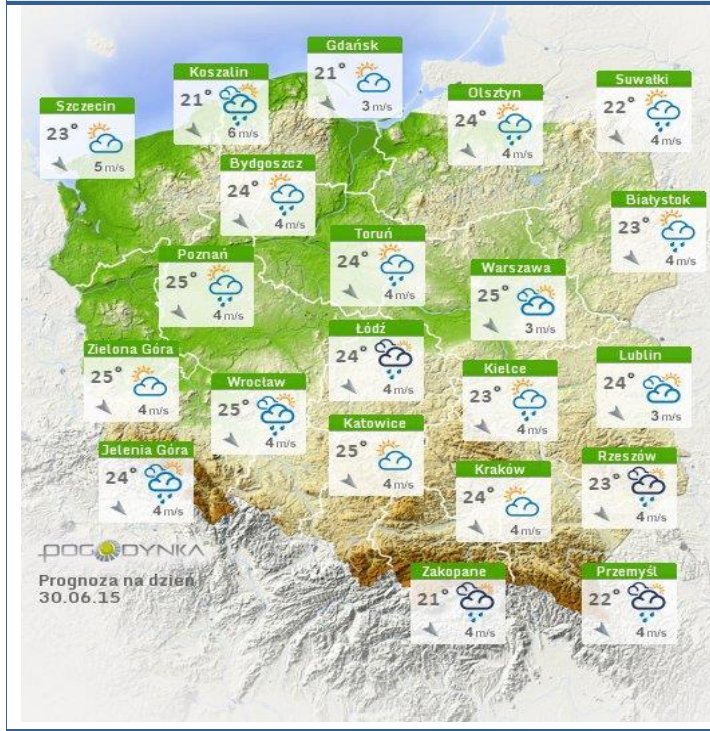

BIULETYN INFORMACYJNY NR 180/2015
za okres od 29.06.2015 r. godz. 8.00 do 30.06.2015 r. do godz. 8.00

wtorek, 30.06.2015 r.

Najważniejsze zdarzenia z minionej doby

1. **Piotrowice** (pow. otwocki) – wypadek na DK 50.
2. **Gózd** (pow. radomski) – zderzenie na DK 12.
3. **Ciepielów** (pow. lipski) – dachowanie samochodu na DK 79.
4. **Warszawa** – sprawdzenie pirotechniczne w Sądzie Rejonowym przy ul. Kocjana.

ZAGROŻENIA ŚRODOWISKA

Wyniki pomiarów zanieczyszczeń powietrza za minioną dobę [w µg/m³] na automatycznych stacjach WIOŚ w Warszawie

DATA: 29-06-2015 < > Kalendarz Prezentuj dane

Stacja	PM10		NO2		CO		O3		SO2-S1		SO2-S24	
	µg/m ³	% LV	µg/m ³	% LV	µg/m ³	% LV	µg/m ³	% LV	µg/m ³	% LV	µg/m ³	% LV
Belsk-IGFPAN			10.6	5.29	276	2.76	80.3	66.64	3.3	0.94	0.8	0.64
Granica-KPN			10	4.99			81.7	67.8	29.2	8.33	6	4.78
Legionowo-Zegrzyńska			22.7	11.32			80.8	67.05	9.2	2.62	5.2	4.14
Piastów-Pułańskiego			44.9	22.39			84.7	70.29	17.7	5.05	7.4	5.9
Płock-Reja	15.4	30.5	37.6	18.75					119.1	33.98	22.3	17.77
Płock-Gimnazjum			19.9	9.93	371	3.71	64.2	53.28	74	21.11	12.5	9.96
Radom-Tochtermana	21.3	42.18	30.4	15.16	418	4.18	75.3	62.49	2.3	0.66	1.5	1.2
Siedlce-Konarskiego	21.7	42.97	14.3	7.13	242	2.42	69.7	57.84	1.3	0.37	1	0.8
Warszawa-Komunikacyjna	46.2	91.49	112.7	56.21	879	8.79						
Warszawa-Marszałkowska			60.2	30.02	551	5.51						
Warszawa-Podlesna							79.9	66.31				
Warszawa-Targówek	18	35.64	35	17.46	344	3.44	61	50.62	0.9	0.26	0.7	0.56
Warszawa-Ursynów	20.9	41.39	34.2	17.06			61.4	50.95	14.8	4.22	7.4	5.9
Żyrardów-Roosevelta	22.1	43.76	45.6	22.74			81.6	67.72	11.1	3.17	6.4	5.1

INFORMACJE HYDROLOGICZNO - METEOROLOGICZNE

Zagrożenie pożarowe lasów

Ostrzeżenia hydro/meteorologiczne

B R A K

Stan wody na głównych rzekach Polski

Rozkład dobowej sumy opadów

Prognoza pogody na dziś

Pogoda na jutro