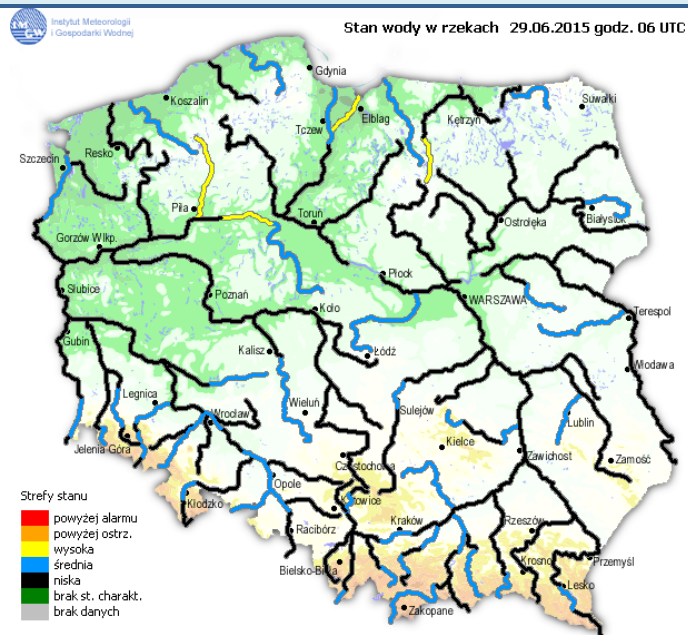

BIULETYN INFORMACYJNY NR 180/2015
za okres od 29.06.2015 r. godz. 8.00 do 30.06.2015 r. do godz. 8.00

wtorek, 30.06.2015 r.

Najważniejsze zdarzenia z minionej doby

1. **Piotrowice** (pow. otwocki) – wypadek na DK 50.
2. **Gózd** (pow. radomski) – zderzenie na DK 12.
3. **Ciepielów** (pow. lipski) – dachowanie samochodu na DK 79.
4. **Warszawa** – sprawdzenie pirotechniczne w Sądzie Rejonowym przy ul. Kocjana.

Skala jakości powietrza

	PM10 - 1h	PM10 - 24h	NO ₂ - 1h	CO - 8h	O ₃ - 1h	O ₃ - 8h	SO ₂ - 1h	SO ₂ - 24h
Bardzo dobry	0-20	0-20	0-40	0-2000	0-24	0-24	0-70	0-25
Dobry	20-60	20-60	40-120	2000-6000	24-72	24-72	70-210	25-50
Umiarkowany	60-100	60-100	120-200	6000-10000	72-120	72-120	210-350	50-100
Dostateczny	100-140	100-140	200-280	10000-140000	120-168	120-168	350-490	100-125
Zły	140-200	140-200	280-400	>14000	168-240	168-240	490-700	>125
Bardzo zły	>200	>200	>400		>240	>240	>700	

INFORMACJE HYDROLOGICZNO - METEOROLOGICZNE

Zagrożenie pożarowe lasów

Ostrzeżenia hydro/meteorologiczne

B R A K

Stan wody na głównych rzekach Polski

Rozkład dobowej sumy opadów

Prognoza pogody na dziś

Pogoda na jutro