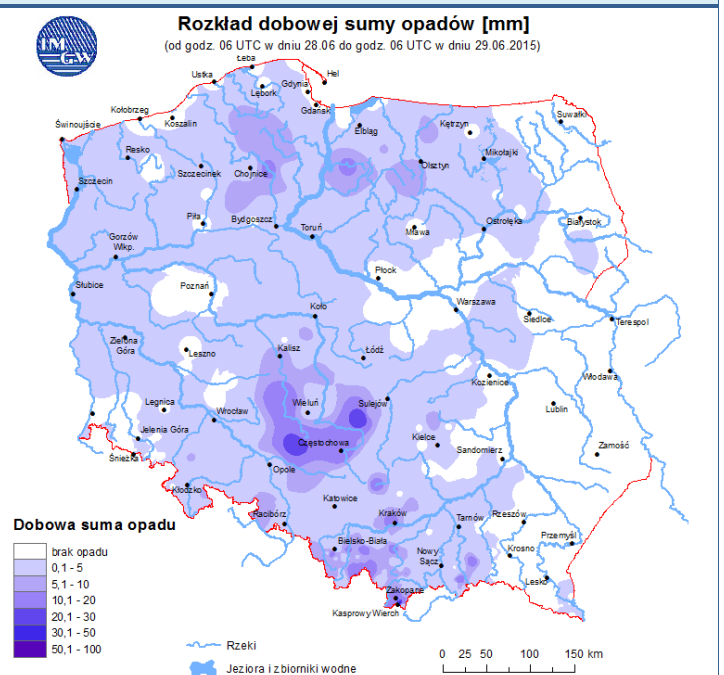

BIULETYN INFORMACYJNY NR 180/2015
za okres od 29.06.2015 r. godz. 8.00 do 30.06.2015 r. do godz. 8.00

wtorek, 30.06.2015 r.

Najważniejsze zdarzenia z minionej doby

1. **Piotrowice** (pow. otwocki) – wypadek na DK 50.
2. **Gózd** (pow. radomski) – zderzenie na DK 12.
3. **Ciepielów** (pow. lipski) – dachowanie samochodu na DK 79.
4. **Warszawa** – sprawdzenie pirotechniczne w Sądzie Rejonowym przy ul. Kocjana.

ZESTAWIENIE DANYCH STATYSTYCZNYCH
za okres: 29.06 – 30.06.2015 r.

	KOMENDA STOŁECZNA POLICJI		W analizowanym okresie	Od początku roku
	1) Odnotowano wypadków		11	1071
2) Ofiary śmiertelne w wypadkach drogowych/ kolejowych/ lotniczych		0/0/0	62/7/0	
3) Osoby ranne w wypadkach drogowych/kolejowych/lotniczych		11/0/0	1168/1/0	
4) Utonięcia /wychłodzenia		0/0	4/0	
	KOMENDA WOJEWÓDZKA POLICJI		W analizowanym okresie	Od początku roku
	1) Odnotowano wypadków	Ogółem	8	901
2) Ofiary śmiertelne w wypadkach drogowych/ kolejowych/ lotniczych		0/0/0	111/3/1	
3) Osoby ranne w wypadkach drogowych/kolejowych/lotniczych		13/0/0	1072/2/2	
4) Utonięcia/wychłodzenia		0/0	9/1	
	KOMENDA WOJEWÓDZKA PAŃSTWOWEJ STRAŻY POŻARNEJ		W analizowanym okresie	Od początku roku
	1) Liczba pożarów (w tym pożary traw)	ogółem	54	13914
2) Ofiary śmiertelne w pożarach/zaczadzenia		0/0	36/4	
3) Osoby ranne w pożarach/zatrute CO		1/0	214/11	

INFORMACJE HYDROLOGICZNO - METEOROLOGICZNE

Zagrożenie pożarowe lasów

Ostrzeżenia hydro/meteorologiczne

B R A K

Stan wody na głównych rzekach Polski

Rozkład dobowej sumy opadów

Prognoza pogody na dziś

Pogoda na jutro