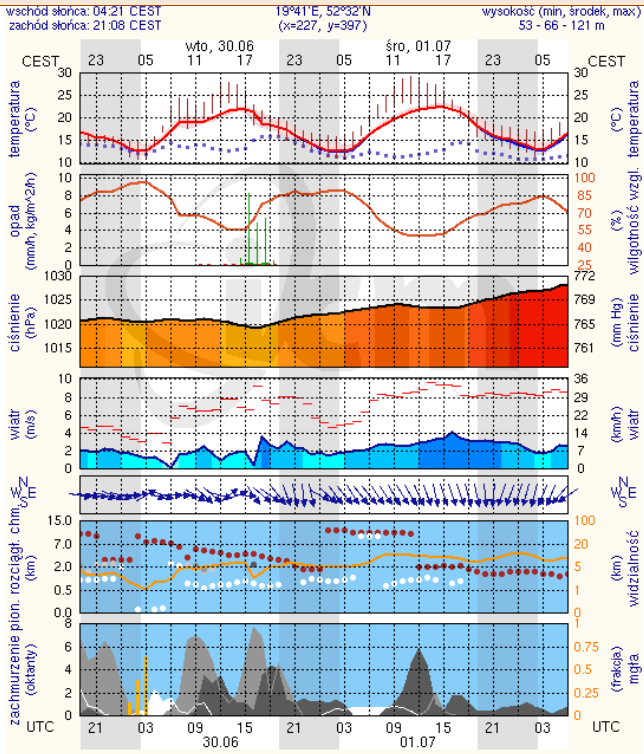

Płock

Ciechanów

Ostrołęka

Siedlce