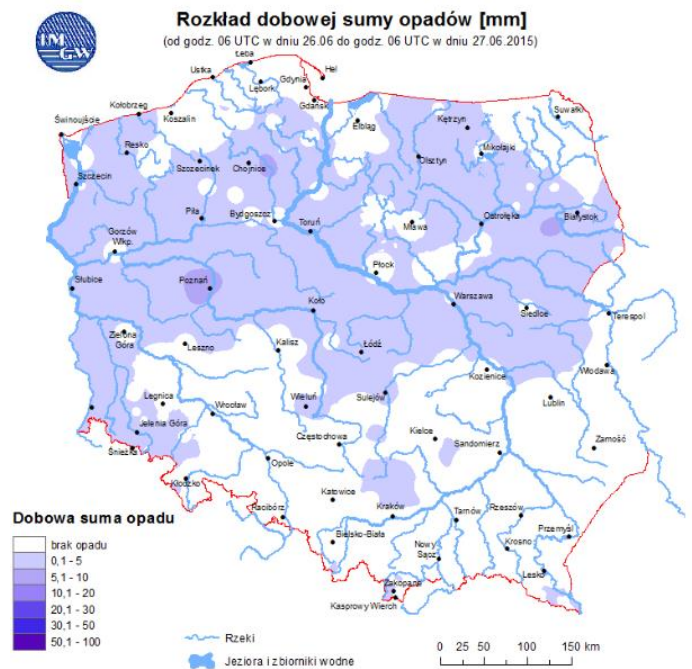

INFORMACJE HYDROLOGICZNO - METEOROLOGICZNE

Zagrożenie pożarowe lasów

Ostrzeżenia hydro/meteorologiczne

B R A K

Stan wody na głównych rzekach Polski

Rozkład dobowej sumy opadów

Prognoza pogody na dziś

Pogoda na jutro