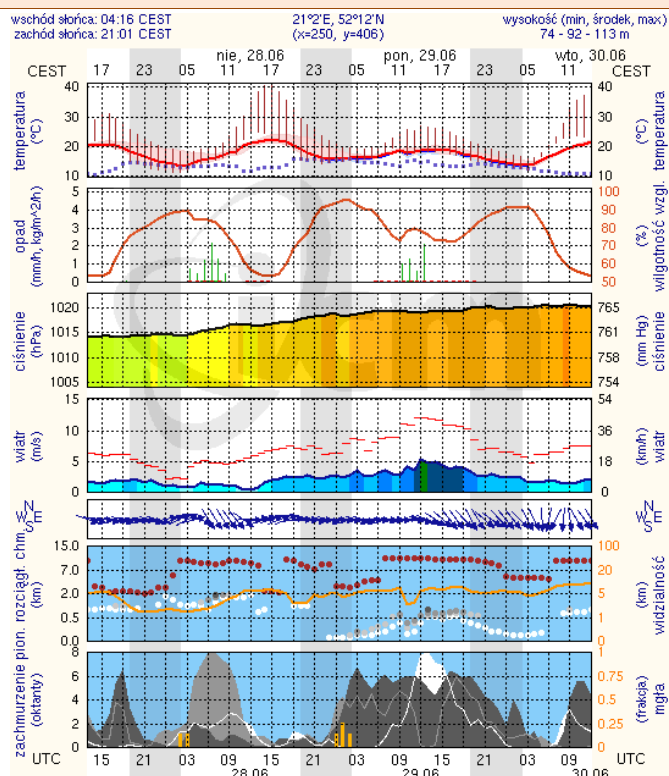

Warszawa

Radom

meteo-um@icm.edu.pl

(C) 2007-2014 ICM, Uniwersytet Warszawski

meteo-um@icm.edu.pl

(C) 2007-2014 ICM, Uniwersytet Warszawski

WOJEWÓDZKIE CENTRUM ZARZĄDZANIA KRYZYSOWEGO

Plac Bankowy 3/5, 00-950 Warszawa, tel.: (22) 595-13-00; 595-13-01; 987; fax.: (22) 620-19-40; 695-63-53;

www.mazowieckie.pl