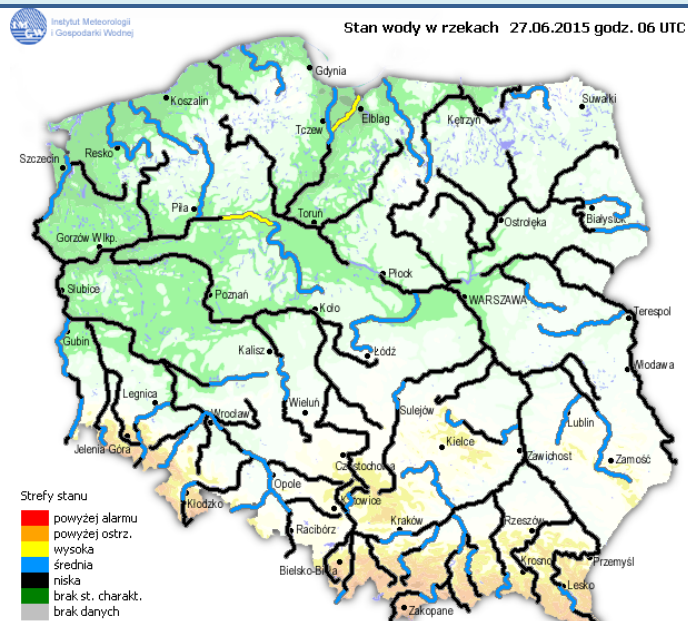

INFORMACJE HYDROLOGICZNO - METEOROLOGICZNE

Zagrożenie pożarowe lasów

Ostrzeżenia hydro/meteorologiczne

B R A K

Stan wody na głównych rzekach Polski

Rozkład dobowej sumy opadów

Prognoza pogody na dziś

Pogoda na jutro