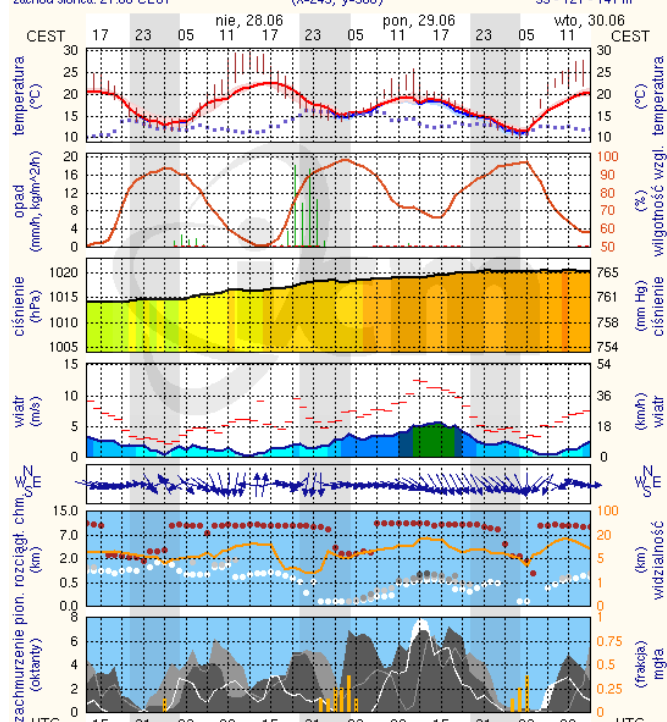

ZESTAWIENIE DANYCH STATYSTYCZNYCH
za okres: 27.06 – 28.06.2015 r.

	KOMENDA STOŁECZNA POLICJI		W analizowanym okresie	Od początku roku
	1) Odnotowano wypadków		9	1052
2) Ofiary śmiertelne w wypadkach drogowych/ kolejowych/ lotniczych		2/0/0	62/7/0	
3) Osoby ranne w wypadkach drogowych/kolejowych/lotniczych		15/0/0	1150/1/0	
4) Utonięcia /wychłodzenia		0/0	4/0	
	KOMENDA WOJEWÓDZKA POLICJI		W analizowanym okresie	Od początku roku
	1) Odnotowano wypadków	Ogółem	6	889
2) Ofiary śmiertelne w wypadkach drogowych/ kolejowych/ lotniczych		0/0/0	111/3/1	
3) Osoby ranne w wypadkach drogowych/kolejowych/lotniczych		7/0/0	1052/2/2	
4) Utonięcia/wychłodzenia		0/0	8/1	
	KOMENDA WOJEWÓDZKA PAŃSTWOWEJ STRAŻY POŻARNEJ		W analizowanym okresie	Od początku roku
	1) Liczba pożarów (w tym pożary traw)	ogółem	61	13751
2) Ofiary śmiertelne w pożarach/zaczadzenia		0/0	36/4	
3) Osoby ranne w pożarach/zatrute CO		2/0	211/11	

WOJEWÓDZKIE CENTRUM ZARZĄDZANIA KRYZYSOWEGO

Plac Bankowy 3/5, 00-950 Warszawa, tel.: (22) 595-13-00; 595-13-01; 987; fax.: (22) 620-19-40; 695-63-53;

www.mazowieckie.pl

Płock

wschód słońca: 04:20 CEST 19°41'E, 52°32'N wysokość (min, środek, max):
zachód słońca: 21:08 CEST (x=227, y=397) 53 - 66 - 121 m

meteo-um@icm.edu.pl

(C) 2007-2014 ICM Uniwersytet Warszawski

Ciechanów

wschód słońca: 04:14 CEST 20°38'E, 52°51'N wysokość (min, środek, max):
zachód słońca: 21:06 CEST (x=243, y=388) 99 - 121 - 141 m

meteo-um@icm.edu.pl

(C) 2007-2014 ICM Uniwersytet Warszawski

Ostrołęka

wschód słońca: 04:09 CEST 21°33'E, 53°03'N wysokość (min, środek, max):
zachód słońca: 21:04 CEST (x=258, y=382) 90 - 95 - 122 m

meteo-um@icm.edu.pl

(C) 2007-2014 ICM Uniwersytet Warszawski