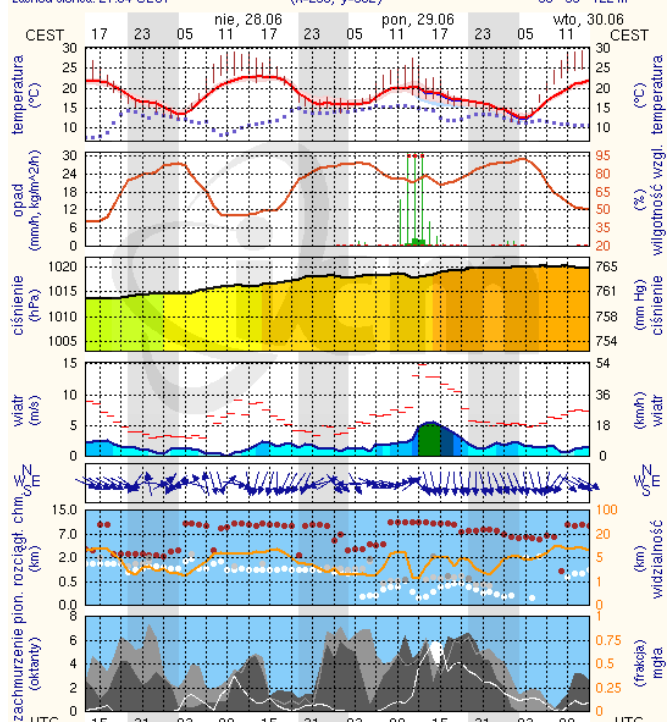

WOJEWÓDZKIE CENTRUM ZARZĄDZANIA KRYZYSOWEGO

Plac Bankowy 3/5, 00-950 Warszawa, tel.: (22) 595-13-00; 595-13-01; 987; fax.: (22) 620-19-40; 695-63-53;

www.mazowieckie.pl

Płock

wschód słońca: 04:20 CEST 19°41'E, 52°32'N wysokość (min, środek, max):
zachód słońca: 21:08 CEST (x=227, y=397) 53 - 66 - 121 m

meteo-um@icm.edu.pl

(C) 2007-2014 ICM Uniwersytet Warszawski

Ciechanów

wschód słońca: 04:14 CEST 20°38'E, 52°51'N wysokość (min, środek, max):
zachód słońca: 21:06 CEST (x=243, y=388) 99 - 121 - 141 m

meteo-um@icm.edu.pl

(C) 2007-2014 ICM Uniwersytet Warszawski

Ostrołęka

wschód słońca: 04:09 CEST 21°33'E, 53°03'N wysokość (min, środek, max):
zachód słońca: 21:04 CEST (x=258, y=382) 90 - 95 - 122 m

meteo-um@icm.edu.pl

(C) 2007-2014 ICM Uniwersytet Warszawski

Siedlce

wschód słońca: 04:12 CEST 22°16'E, 52°10'N wysokość (min, środek, max):
zachód słońca: 20:56 CEST (x=271, y=406) 149 - 164 - 183 m

meteo-um@icm.edu.pl

(C) 2007-2014 ICM Uniwersytet Warszawski