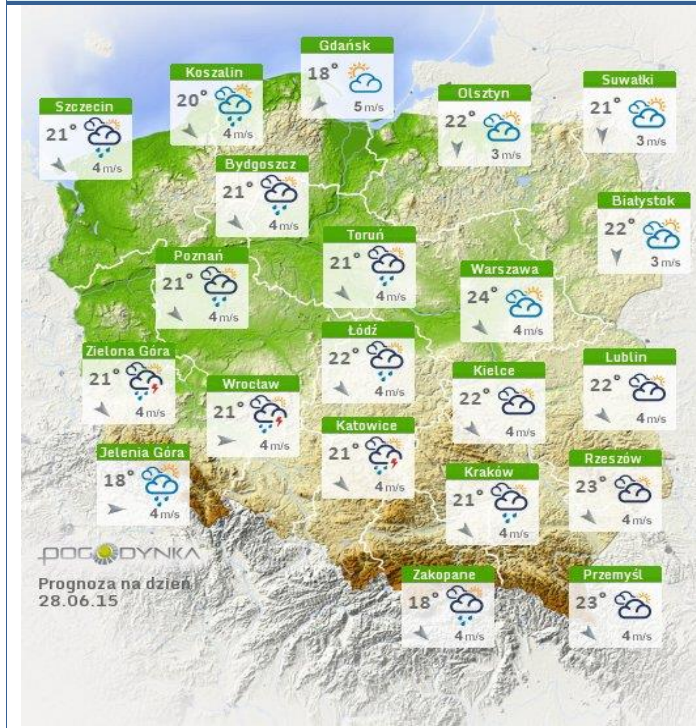

ZAGROŻENIA ŚRODOWISKA

Wyniki pomiarów zanieczyszczeń powietrza za minioną dobę [w $\mu\text{g}/\text{m}^3$] na automatycznych stacjach WIOŚ w Warszawie

DATA	27-06-2015		Kalendarz		Prezentuj dane							
Stacja	PM10		NO2		CO		O3		SO2-S1		SO2-S24	
	$\mu\text{g}/\text{m}^3$	% LV	$\mu\text{g}/\text{m}^3$	% LV	$\mu\text{g}/\text{m}^3$	% LV	$\mu\text{g}/\text{m}^3$	% LV	$\mu\text{g}/\text{m}^3$	% LV	$\mu\text{g}/\text{m}^3$	% LV
Belsk-JGFPAN			13.9	6.93	253	2.53	73.8	61.24	1.5	0.43	0.4	0.32
Granica-KPN			11.9	5.94			75.6	62.74	11.2	3.2	3.2	2.55
Legionowo-Zegrzyńska			49.8	24.84			78.4	65.06	7.7	2.2	5.9	4.7
Piastów-wP ułaskiego			69.7	34.76			84	69.71	8.7	2.48	6.5	5.18
Płock-Reja	15.2	30.1	60.3	30.07	690	6.9			10.9	3.11	2.1	1.67
Płock-Gimnazjum			65.6	32.72	317	3.17	76.9	63.82	7.4	2.11	1.5	1.2
Radom-Tochtermiana	25.1	49.7	54.5	27.18	472	4.72	84.2	69.88	3	0.86	2.2	1.75
Siedlce-Konarskiego	18.8	37.23	12.1	6.03	257	2.57	81.5	67.63	2.5	0.71	1.4	1.12
Warszawa-Komunikacyjna	37	73.27	84.2	42	718	7.18						
Warszawa-Marszałkowska			68.1	33.97	449	4.49						
Warszawa-Podlesna							80	66.39				
Warszawa-Targówek	17.2	34.06	57	28.43	349	3.49	54.7	45.39	2.1	0.6	1	0.8
Warszawa-Ursynów	19.8	39.21	49.8	24.84			56.7	47.05	11.2	3.2	7.2	5.74
Żyrardów-Roosevelta	26	51.49	46.8	23.34			72.3	60	11	3.14	6.8	5.42

INFORMACJE HYDROLOGICZNO - METEOROLOGICZNE

Zagrożenie pożarowe lasów

Ostrzeżenia hydro/meteorologiczne

B R A K

Stan wody na głównych rzekach Polski

Rozkład dobowej sumy opadów

Prognoza pogody na dziś

Pogoda na jutro

WOJEWÓDZKIE CENTRUM ZARZĄDZANIA KRYZYSOWEGO

Plac Bankowy 3/5, 00-950 Warszawa, tel.: (22) 595-13-00; 595-13-01; 987; fax.: (22) 620-19-40; 695-63-53;

www.mazowieckie.pl

Płock

wschód słońca: 04:20 CEST 19°41'E, 52°32'N wysokość (min, środek, max):
zachód słońca: 21:08 CEST (x=227, y=397) 53 - 66 - 121 m