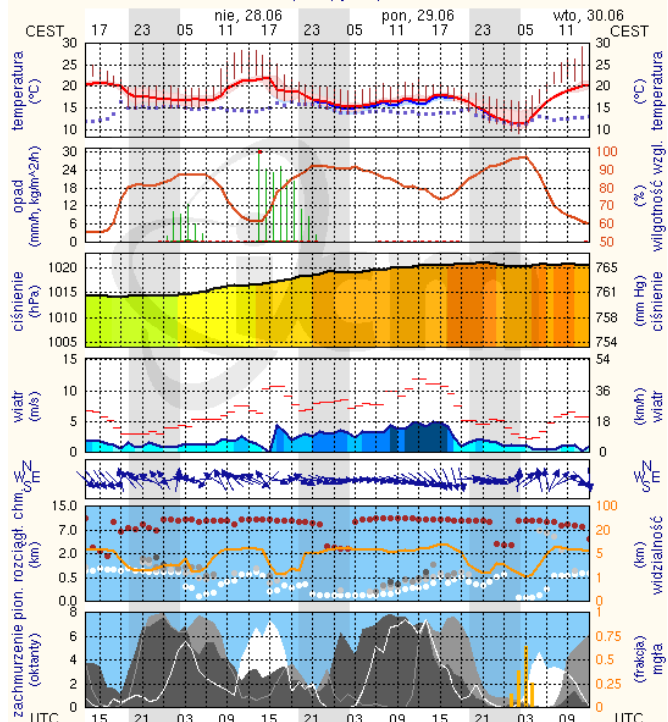

Skala jakości powietrza

	PM10 - 1h	PM10 - 24h	NO ₂ - 1h	CO - 8h	O ₃ - 1h	O ₃ - 8h	SO ₂ - 1h	SO ₂ - 24h
Bardzo dobry	0-20	0-20	0-40	0-2000	0-24	0-24	0-70	0-25
Dobry	20-60	30-60	40-120	3000-6000	24-72	24-72	70-210	25-60
Umiarkowany	60-100	60-100	120-200	6000-10000	72-120	72-120	210-350	60-100
Dostateczny	100-140	100-140	200-280	10000-140000	120-168	120-168	350-490	100-125
Zły	140-200	140-200	280-400	>140000	168-240	168-240	490-700	>125
Bardzo zły	>200	>200	>400		>240	>240	>700	

METEOROGRAMY

dla głównych miast województwa mazowieckiego:

Warszawa

Radom

meteo-um@icm.edu.pl

(C) 2007-2014 ICM, Uniwersytet Warszawski

meteo-um@icm.edu.pl

(C) 2007-2014 ICM, Uniwersytet Warszawski

WOJEWÓDZKIE CENTRUM ZARZĄDZANIA KRYZYSOWEGO

Plac Bankowy 3/5, 00-950 Warszawa, tel.: (22) 595-13-00; 595-13-01; 987; fax.: (22) 620-19-40; 695-63-53;

www.mazowieckie.pl

Płock

wschód słońca: 04:20 CEST 19°41'E, 52°32'N wysokość (min, środek, max):
zachód słońca: 21:08 CEST (x=227, y=397) 53 - 66 - 121 m

meteo-um@icm.edu.pl

(C) 2007-2014 ICM Uniwersytet Warszawski

Ciechanów

wschód słońca: 04:14 CEST 20°38'E, 52°51'N wysokość (min, środek, max):
zachód słońca: 21:06 CEST (x=243, y=388) 99 - 121 - 141 m

meteo-um@icm.edu.pl