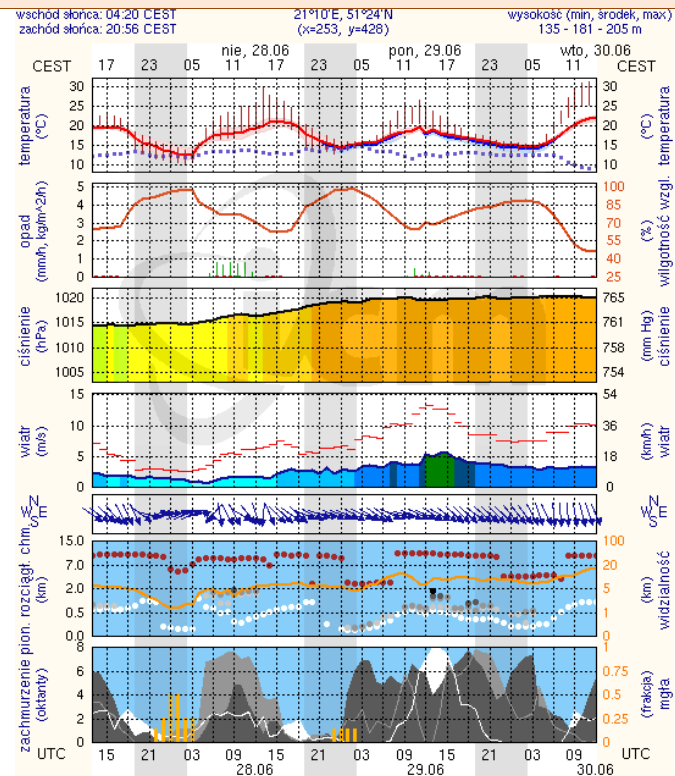

Warszawa

Radom

meteo-um@icm.edu.pl

(C) 2007-2014 ICM, Uniwersytet Warszawski

meteo-um@icm.edu.pl

(C) 2007-2014 ICM, Uniwersytet Warszawski

WOJEWÓDZKIE CENTRUM ZARZĄDZANIA KRYZYSOWEGO

Plac Bankowy 3/5, 00-950 Warszawa, tel.: (22) 595-13-00; 595-13-01; 987; fax.: (22) 620-19-40; 695-63-53;

www.mazowieckie.pl