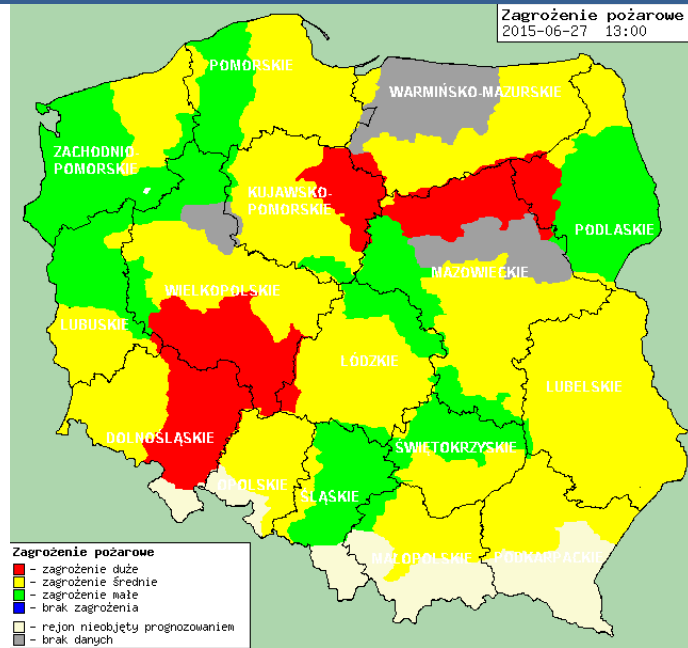

INFORMACJE HYDROLOGICZNO - METEOROLOGICZNE

Zagrożenie pożarowe lasów