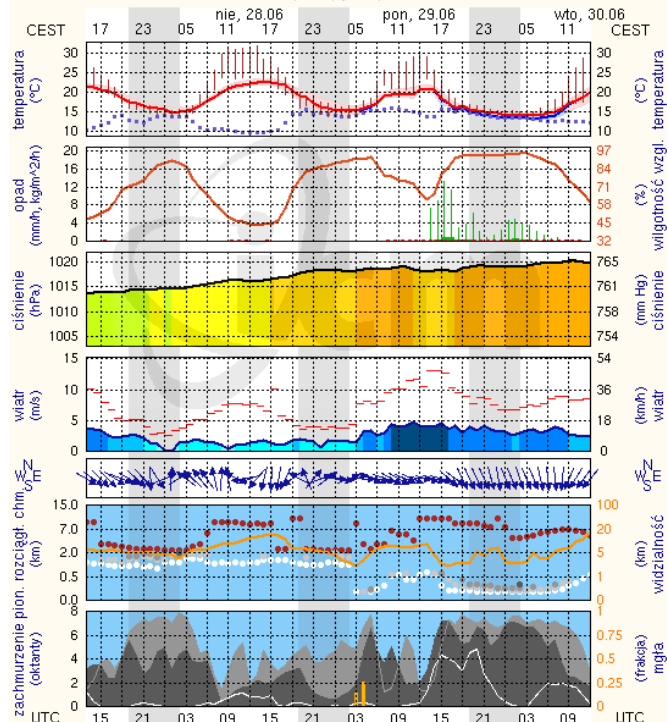

ZESTAWIENIE DANYCH STATYSTYCZNYCH
za okres: 27.06 – 28.06.2015 r.

	KOMENDA STOŁECZNA POLICJI		W analizowanym okresie	Od początku roku
	1) Odnotowano wypadków		9	1052
2) Ofiary śmiertelne w wypadkach drogowych/ kolejowych/ lotniczych		2/0/0	62/7/0	
3) Osoby ranne w wypadkach drogowych/kolejowych/lotniczych		15/0/0	1150/1/0	
4) Utonięcia /wychłodzenia		0/0	4/0	
	KOMENDA WOJEWÓDZKA POLICJI		W analizowanym okresie	Od początku roku
	1) Odnotowano wypadków	Ogółem	6	889
2) Ofiary śmiertelne w wypadkach drogowych/ kolejowych/ lotniczych		0/0/0	111/3/1	
3) Osoby ranne w wypadkach drogowych/kolejowych/lotniczych		7/0/0	1052/2/2	
4) Utonięcia/wychłodzenia		0/0	8/1	
	KOMENDA WOJEWÓDZKA PAŃSTWOWEJ STRAŻY POŻARNEJ		W analizowanym okresie	Od początku roku
	1) Liczba pożarów (w tym pożary traw)	ogółem	61	13751
2) Ofiary śmiertelne w pożarach/zaczadzenia		0/0	36/4	
3) Osoby ranne w pożarach/zatrute CO		2/0	211/11	

meteo-um@icm.edu.pl

(C) 2007-2014 ICM Uniwersytet Warszawski

Ciechanów

wschód słońca: 04:14 CEST 20°38'E, 52°51'N wysokość (min, środek, max):
zachód słońca: 21:06 CEST (x=243, y=388) 99 - 121 - 141 m

meteo-um@icm.edu.pl

(C) 2007-2014 ICM Uniwersytet Warszawski

Ostrołęka

wschód słońca: 04:09 CEST 21°33'E, 53°03'N wysokość (min, środek, max):
zachód słońca: 21:04 CEST (x=258, y=382) 90 - 95 - 122 m

meteo-um@icm.edu.pl

(C) 2007-2014 ICM Uniwersytet Warszawski

Siedlce

wschód słońca: 04:12 CEST 22°16'E, 52°10'N wysokość (min, środek, max):
zachód słońca: 20:56 CEST (x=271, y=406) 149 - 164 - 183 m

meteo-um@icm.edu.pl

(C) 2007-2014 ICM Uniwersytet Warszawski