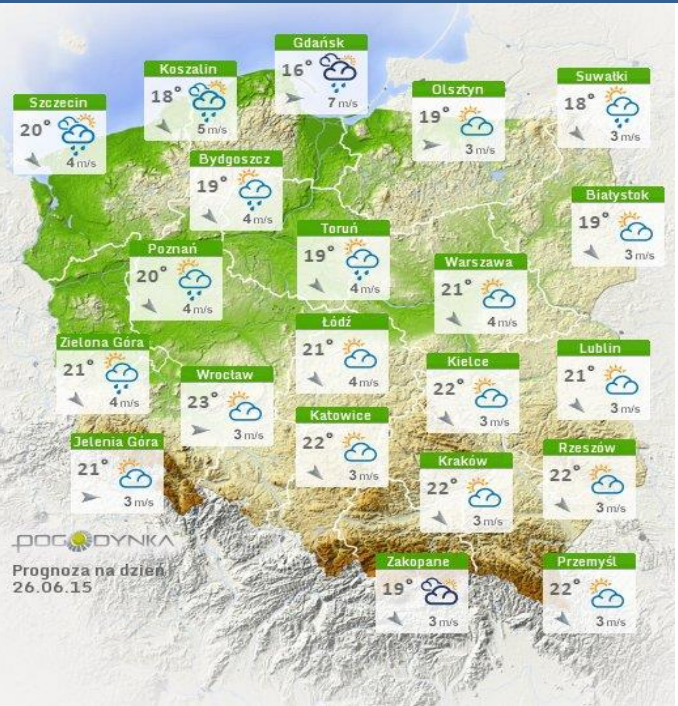

BIULETYN INFORMACYJNY NR 175/2015
za okres od 24.06.2015 r. godz. 8.00 do 25.06.2015 r. do godz. 8.00

czwartek, 25.06.2015 r.

Najważniejsze zdarzenia z minionej doby

1. Wielgolas Duchnowski pow. miński – wypadek 3 pojazdów na A2
2. Kręgi Nowe pow. wyszkowski – zderzenie 4 pojazdów na DK 62, 3 osoby ranne.

Skala jakości powietrza

	PM10 - 1h	PM10 - 24h	NO ₂ - 1h	CO - 8h	O ₃ - 1h	O ₃ - 8h	SO ₂ - 1h	SO ₂ - 24h
Bardzo dobry	0-20	0-20	0-40	0-2000	0-24	0-24	0-70	0-25
Dobry	20-60	20-60	40-120	2000-6000	24-72	24-72	70-210	25-60
Umiarkowany	60-100	60-100	120-200	6000-10000	72-120	72-120	210-350	60-100
Dostateczny	100-140	100-140	200-280	10000-14000	120-168	120-168	350-490	100-125
Zły	140-200	140-200	280-400	>14000	168-240	168-240	490-700	>125
Bardzo zły	>200	>200	>400		>240	>240	>700	

INFORMACJE HYDROLOGICZNO - METEOROLOGICZNE

Zagrożenie pożarowe lasów

Ostrzeżenia hydro/meteorologiczne

B R A K

Stan wody na głównych rzekach Polski

Rozkład dobowej sumy opadów

Prognoza pogody na dziś

Pogoda na jutro

METEOROGRAMY

dla głównych miast województwa mazowieckiego:

Warszawa

Radom

Płock

Ciechanów

Ostrołęka

Siedlce