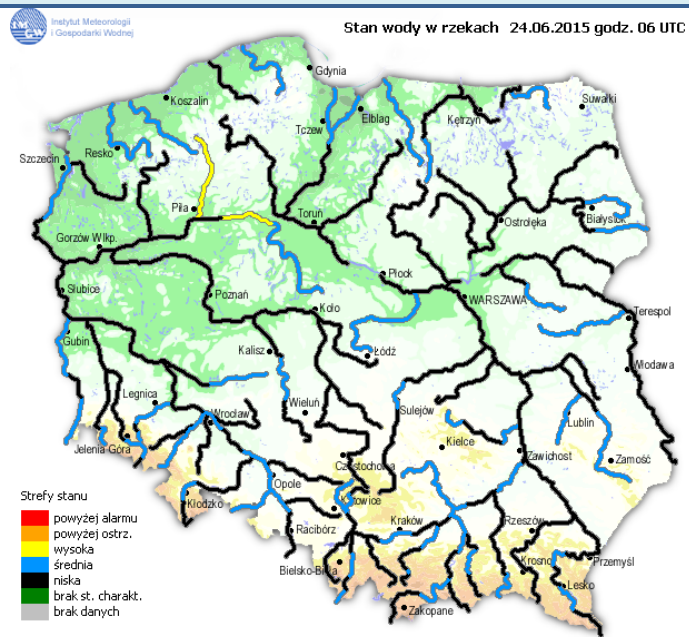

BIULETYN INFORMACYJNY NR 175/2015
za okres od 24.06.2015 r. godz. 8.00 do 25.06.2015 r. do godz. 8.00

czwartek, 25.06.2015 r.

Najważniejsze zdarzenia z minionej doby

1. Wielgolas Duchnowski pow. miński – wypadek 3 pojazdów na A2
2. Kręgi Nowe pow. wyszkowski – zderzenie 4 pojazdów na DK 62, 3 osoby ranne.

Skala jakości powietrza

	PM10 - 1h	PM10 - 24h	NO ₂ - 1h	CO - 8h	O ₃ - 1h	O ₃ - 8h	SO ₂ - 1h	SO ₂ - 24h
Bardzo dobry	0-20	0-20	0-40	0-2000	0-24	0-24	0-70	0-25
Dobry	20-60	20-60	40-120	2000-6000	24-72	24-72	70-210	25-60
Umiarkowany	60-100	60-100	120-200	6000-10000	72-120	72-120	210-350	60-100
Dostateczny	100-140	100-140	200-280	10000-14000	120-168	120-168	350-490	100-125
Zły	140-200	140-200	280-400	>14000	168-240	168-240	490-700	>125
Bardzo zły	>200	>200	>400		>240	>240	>700	

INFORMACJE HYDROLOGICZNO - METEOROLOGICZNE

Zagrożenie pożarowe lasów

Ostrzeżenia hydro/meteorologiczne

B R A K

Stan wody na głównych rzekach Polski

Rozkład dobowej sumy opadów

Prognoza pogody na dziś

Pogoda na jutro

METEOROGRAMY

dla głównych miast województwa mazowieckiego:

Warszawa

Radom

Płock

Ciechanów

Ostrołęka

Siedlce