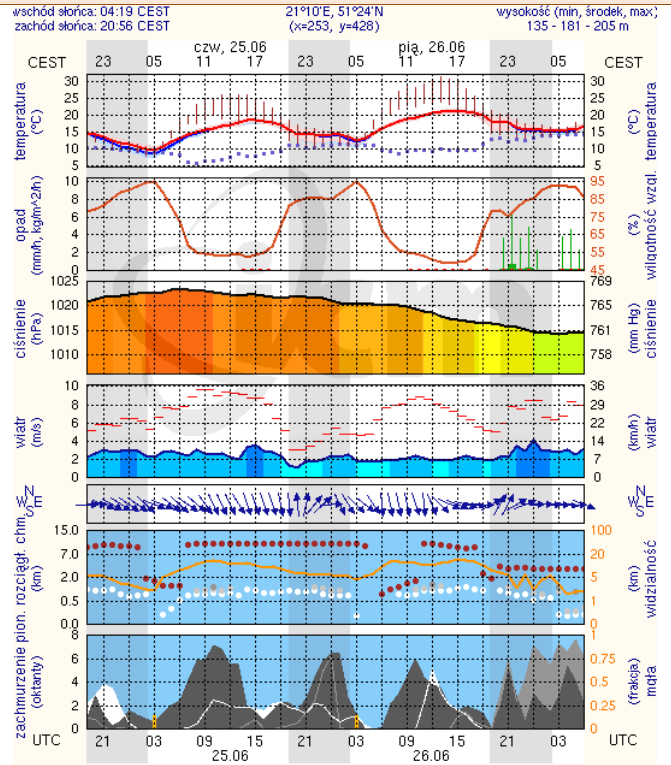

ZESTAWIENIE DANYCH STATYSTYCZNYCH
za okres: 24.06 – 25.06.2015 r.

	KOMENDA STOŁECZNA POLICJI		W analizowanym okresie	Od początku roku			
	1) Odnotowano wypadków			7	1026		
2) Ofiary śmiertelne w wypadkach drogowych/ kolejowych/ lotniczych			0/0/0	59/7/0			
3) Osoby ranne w wypadkach drogowych/kolejowych/lotniczych			7/0/0	1130/1/0			
4) Utonięcia /wychłodzenia			0/0	4/0			
	KOMENDA WOJEWÓDZKA POLICJI		W analizowanym okresie	Od początku roku			
	1) Odnotowano wypadków	Ogółem	9	876			
2) Ofiary śmiertelne w wypadkach drogowych/ kolejowych/ lotniczych			1/0/0	111/3/1			
3) Osoby ranne w wypadkach drogowych/kolejowych/lotniczych			8/0/0	1034/2/2			
4) Utonięcia/wychłodzenia			0/0	8/1			
	KOMENDA WOJEWÓDZKA PAŃSTWOWEJ STRAŻY POŻARNEJ		W analizowanym okresie	Od początku roku			
	1) Liczba pożarów (w tym pożary traw)	ogółem	51	13555			
2) Ofiary śmiertelne w pożarach/zaczadzenia			0/0	36/4			
3) Osoby ranne w pożarach/zatrute CO			2/0	208/11			
UTONIĘCIA		Interwencje pogodowe		WYCHŁODZENIA		ZATRUCIE CO od 01.10.2014 r.	
w ciągu doby	ogółem w roku	w ciągu doby	Ogółem	w ciągu doby	ogółem w roku	w ciągu doby	Ogółem
---	12	---	1032	---	1	---	23

Skala jakości powietrza

	PM10 - 1h	PM10 - 24h	NO ₂ - 1h	CO - 8h	O ₃ - 1h	O ₃ - 8h	SO ₂ - 1h	SO ₂ - 24h
Bardzo dobry	0-20	0-20	0-40	0-2000	0-24	0-24	0-70	0-25
Dobry	20-60	20-60	40-120	2000-6000	24-72	24-72	70-210	25-60
Umiarkowany	60-100	60-100	120-200	6000-10000	72-120	72-120	210-350	60-100
Dostateczny	100-140	100-140	200-280	10000-14000	120-168	120-168	350-490	100-125
Zły	140-200	140-200	280-400	>14000	168-240	168-240	490-700	>125
Bardzo zły	>200	>200	>400		>240	>240	>700	

INFORMACJE HYDROLOGICZNO - METEOROLOGICZNE

Zagrożenie pożarowe lasów

Ostrzeżenia hydro/meteorologiczne

B R A K

Stan wody na głównych rzekach Polski

Rozkład dobowej sumy opadów

Prognoza pogody na dziś

Pogoda na jutro

METEOROGRAMY

dla głównych miast województwa mazowieckiego:

Warszawa

Radom

Płock

Ciechanów

Ostrołęka

Siedlce