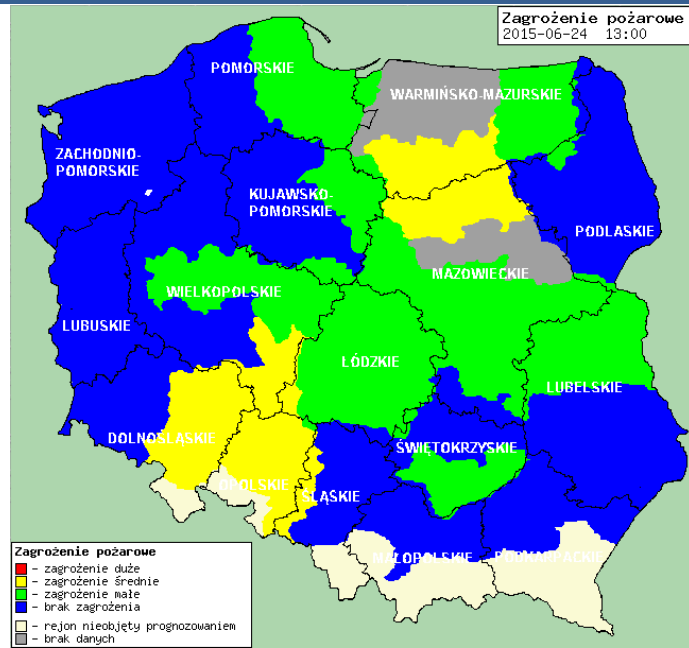

INFORMACJE HYDROLOGICZNO - METEOROLOGICZNE

Zagrożenie pożarowe lasów