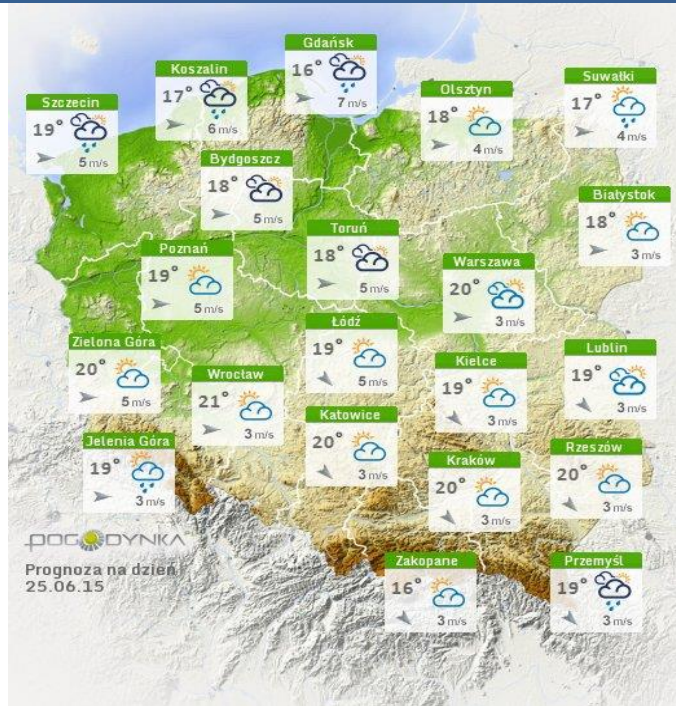

BIULETYN INFORMACYJNY NR 175/2015
za okres od 24.06.2015 r. godz. 8.00 do 25.06.2015 r. do godz. 8.00

czwartek, 25.06.2015 r.

Najważniejsze zdarzenia z minionej doby

1. Wielgolas Duchnowski pow. miński – wypadek 3 pojazdów na A2
2. Kręgi Nowe pow. wyszkowski – zderzenie 4 pojazdów na DK 62, 3 osoby ranne.

Skala jakości powietrza

	PM10 - 1h	PM10 - 24h	NO ₂ - 1h	CO - 8h	O ₃ - 1h	O ₃ - 8h	SO ₂ - 1h	SO ₂ - 24h
Bardzo dobry	0-20	0-20	0-40	0-2000	0-24	0-24	0-70	0-25
Dobry	20-60	20-60	40-120	2000-6000	24-72	24-72	70-210	25-60
Umiarkowany	60-100	60-100	120-200	6000-10000	72-120	72-120	210-350	60-100
Dostateczny	100-140	100-140	200-280	10000-14000	120-168	120-168	350-490	100-125
Zły	140-200	140-200	280-400	>14000	168-240	168-240	490-700	>125
Bardzo zły	>200	>200	>400		>240	>240	>700	

INFORMACJE HYDROLOGICZNO - METEOROLOGICZNE

Zagrożenie pożarowe lasów

Ostrzeżenia hydro/meteorologiczne

B R A K

Stan wody na głównych rzekach Polski

Rozkład dobowej sumy opadów

Prognoza pogody na dziś

Pogoda na jutro

METEOROGRAMY

dla głównych miast województwa mazowieckiego:

Warszawa

Radom

Płock

Ciechanów

Ostrołęka

Siedlce