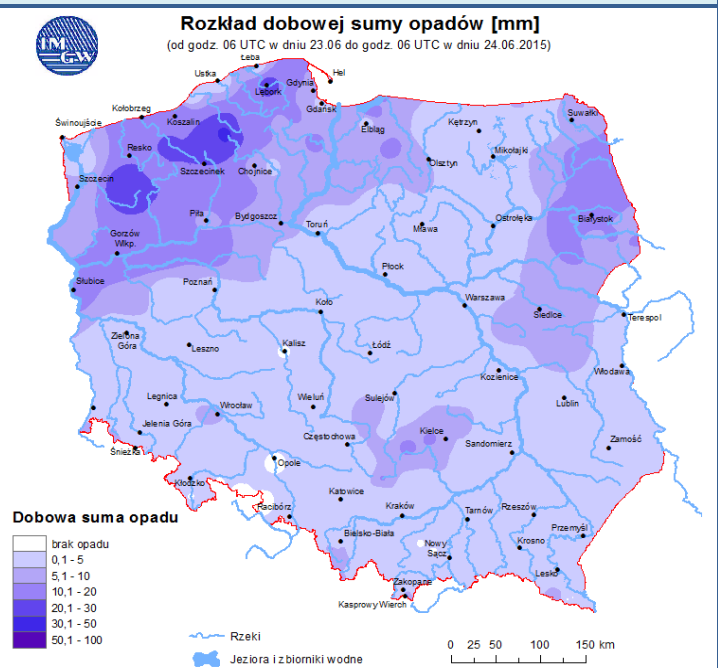

BIULETYN INFORMACYJNY NR 175/2015
za okres od 24.06.2015 r. godz. 8.00 do 25.06.2015 r. do godz. 8.00

czwartek, 25.06.2015 r.

Najważniejsze zdarzenia z minionej doby

1. Wielgolas Duchnowski pow. miński – wypadek 3 pojazdów na A2
2. Kręgi Nowe pow. wyszkowski – zderzenie 4 pojazdów na DK 62, 3 osoby ranne.

Skala jakości powietrza

	PM10 - 1h	PM10 - 24h	NO ₂ - 1h	CO - 8h	O ₃ - 1h	O ₃ - 8h	SO ₂ - 1h	SO ₂ - 24h
Bardzo dobry	0-20	0-20	0-40	0-2000	0-24	0-24	0-70	0-25
Dobry	20-60	20-60	40-120	2000-6000	24-72	24-72	70-210	25-60
Umiarkowany	60-100	60-100	120-200	6000-10000	72-120	72-120	210-350	60-100
Dostateczny	100-140	100-140	200-280	10000-14000	120-168	120-168	350-490	100-125
Zły	140-200	140-200	280-400	>14000	168-240	168-240	490-700	>125
Bardzo zły	>200	>200	>400		>240	>240	>700	

INFORMACJE HYDROLOGICZNO - METEOROLOGICZNE

Zagrożenie pożarowe lasów

Ostrzeżenia hydro/meteorologiczne

B R A K

Stan wody na głównych rzekach Polski

Rozkład dobowej sumy opadów

Prognoza pogody na dziś

Pogoda na jutro