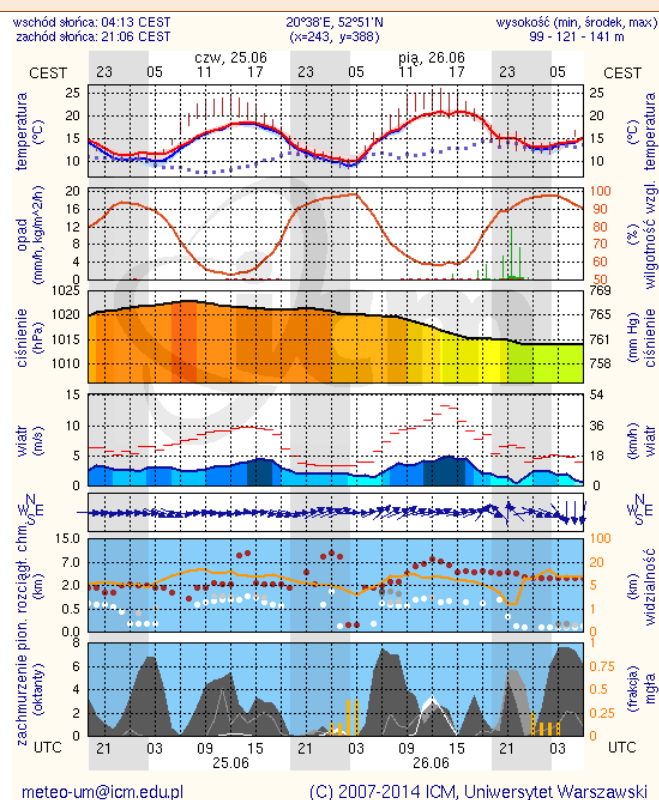

BIULETYN INFORMACYJNY NR 175/2015
za okres od 24.06.2015 r. godz. 8.00 do 25.06.2015 r. do godz. 8.00

czwartek, 25.06.2015 r.

Najważniejsze zdarzenia z minionej doby

1. Wielgolas Duchnowski pow. miński – wypadek 3 pojazdów na A2
2. Kręgi Nowe pow. wyszkowski – zderzenie 4 pojazdów na DK 62, 3 osoby ranne.

ZESTAWIENIE DANYCH STATYSTYCZNYCH
za okres: 24.06 – 25.06.2015 r.

	KOMENDA STOŁECZNA POLICJI		W analizowanym okresie	Od początku roku			
	1) Odnotowano wypadków			7	1026		
2) Ofiary śmiertelne w wypadkach drogowych/ kolejowych/ lotniczych			0/0/0	59/7/0			
3) Osoby ranne w wypadkach drogowych/kolejowych/lotniczych			7/0/0	1130/1/0			
4) Utonięcia /wychłodzenia			0/0	4/0			
	KOMENDA WOJEWÓDZKA POLICJI		W analizowanym okresie	Od początku roku			
	1) Odnotowano wypadków	Ogółem	9	876			
2) Ofiary śmiertelne w wypadkach drogowych/ kolejowych/ lotniczych			1/0/0	111/3/1			
3) Osoby ranne w wypadkach drogowych/kolejowych/lotniczych			8/0/0	1034/2/2			
4) Utonięcia/wychłodzenia			0/0	8/1			
	KOMENDA WOJEWÓDZKA PAŃSTWOWEJ STRAŻY POŻARNEJ		W analizowanym okresie	Od początku roku			
	1) Liczba pożarów (w tym pożary traw)	ogółem	51	13555			
2) Ofiary śmiertelne w pożarach/zaczadzenia			0/0	36/4			
3) Osoby ranne w pożarach/zatrute CO			2/0	208/11			
UTONIĘCIA		Interwencje pogodowe		WYCHŁODZENIA		ZATRUCIE CO od 01.10.2014 r.	
w ciągu doby	ogółem w roku	w ciągu doby	Ogółem	w ciągu doby	ogółem w roku	w ciągu doby	Ogółem
---	12	---	1032	---	1	---	23

METEOROGRAMY

dla głównych miast województwa mazowieckiego:

Warszawa

Radom

Płock

Ciechanów

Ostrołęka

Siedlce