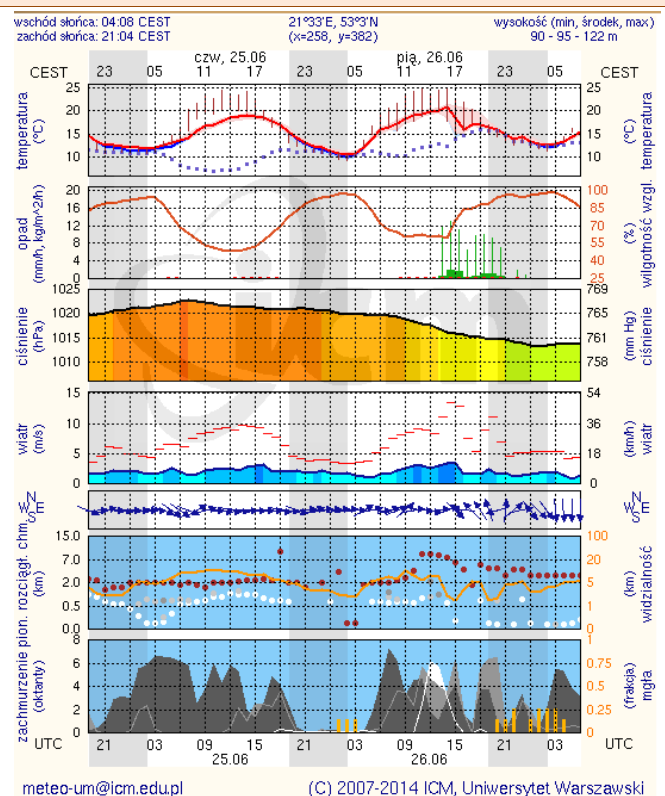

BIULETYN INFORMACYJNY NR 175/2015
za okres od 24.06.2015 r. godz. 8.00 do 25.06.2015 r. do godz. 8.00

czwartek, 25.06.2015 r.

Najważniejsze zdarzenia z minionej doby

1. Wielgolas Duchnowski pow. miński – wypadek 3 pojazdów na A2
2. Kręgi Nowe pow. wyszkowski – zderzenie 4 pojazdów na DK 62, 3 osoby ranne.

ZESTAWIENIE DANYCH STATYSTYCZNYCH
za okres: 24.06 – 25.06.2015 r.

	KOMENDA STOŁECZNA POLICJI		W analizowanym okresie	Od początku roku			
	1) Odnotowano wypadków			7	1026		
2) Ofiary śmiertelne w wypadkach drogowych/ kolejowych/ lotniczych			0/0/0	59/7/0			
3) Osoby ranne w wypadkach drogowych/kolejowych/lotniczych			7/0/0	1130/1/0			
4) Utonięcia /wychłodzenia			0/0	4/0			
	KOMENDA WOJEWÓDZKA POLICJI		W analizowanym okresie	Od początku roku			
	1) Odnotowano wypadków	Ogółem	9	876			
2) Ofiary śmiertelne w wypadkach drogowych/ kolejowych/ lotniczych			1/0/0	111/3/1			
3) Osoby ranne w wypadkach drogowych/kolejowych/lotniczych			8/0/0	1034/2/2			
4) Utonięcia/wychłodzenia			0/0	8/1			
	KOMENDA WOJEWÓDZKA PAŃSTWOWEJ STRAŻY POŻARNEJ		W analizowanym okresie	Od początku roku			
	1) Liczba pożarów (w tym pożary traw)	ogółem	51	13555			
2) Ofiary śmiertelne w pożarach/zaczadzenia			0/0	36/4			
3) Osoby ranne w pożarach/zatrute CO			2/0	208/11			
UTONIĘCIA		Interwencje pogodowe		WYCHŁODZENIA		ZATRUCIE CO od 01.10.2014 r.	
w ciągu doby	ogółem w roku	w ciągu doby	Ogółem	w ciągu doby	ogółem w roku	w ciągu doby	Ogółem
---	12	---	1032	---	1	---	23

METEOROGRAMY

dla głównych miast województwa mazowieckiego:

Warszawa

Radom

Płock

Ciechanów

Ostrołęka

Siedlce