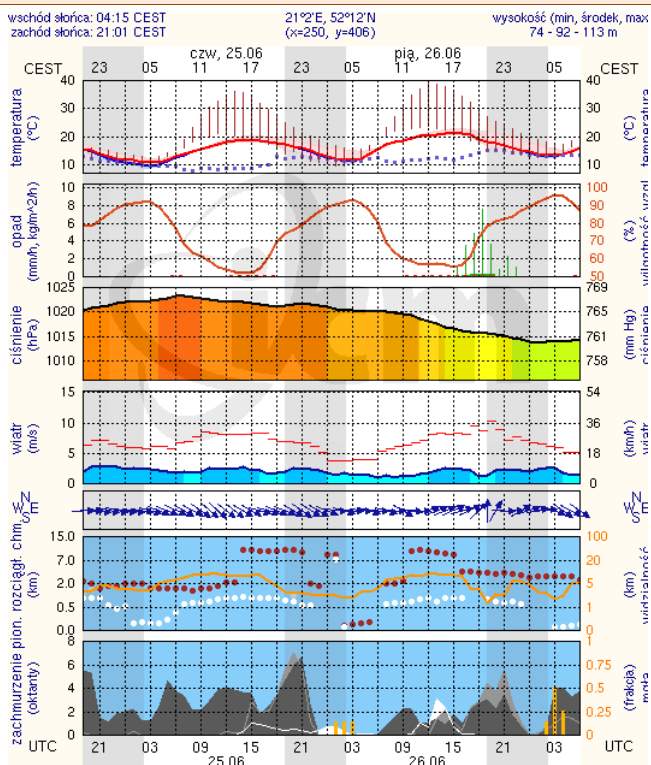

ZESTAWIENIE DANYCH STATYSTYCZNYCH
za okres: 24.06 – 25.06.2015 r.

	KOMENDA STOŁECZNA POLICJI		W analizowanym okresie	Od początku roku			
	1) Odnotowano wypadków			7	1026		
2) Ofiary śmiertelne w wypadkach drogowych/ kolejowych/ lotniczych			0/0/0	59/7/0			
3) Osoby ranne w wypadkach drogowych/kolejowych/lotniczych			7/0/0	1130/1/0			
4) Utonięcia /wychłodzenia			0/0	4/0			
	KOMENDA WOJEWÓDZKA POLICJI		W analizowanym okresie	Od początku roku			
	1) Odnotowano wypadków	Ogółem	9	876			
2) Ofiary śmiertelne w wypadkach drogowych/ kolejowych/ lotniczych			1/0/0	111/3/1			
3) Osoby ranne w wypadkach drogowych/kolejowych/lotniczych			8/0/0	1034/2/2			
4) Utonięcia/wychłodzenia			0/0	8/1			
	KOMENDA WOJEWÓDZKA PAŃSTWOWEJ STRAŻY POŻARNEJ		W analizowanym okresie	Od początku roku			
	1) Liczba pożarów (w tym pożary traw)	ogółem	51	13555			
2) Ofiary śmiertelne w pożarach/zaczadzenia			0/0	36/4			
3) Osoby ranne w pożarach/zatrute CO			2/0	208/11			
UTONIĘCIA		Interwencje pogodowe		WYCHŁODZENIA		ZATRUCIE CO od 01.10.2014 r.	
w ciągu doby	ogółem w roku	w ciągu doby	Ogółem	w ciągu doby	ogółem w roku	w ciągu doby	Ogółem
---	12	---	1032	---	1	---	23

Skala jakości powietrza

	PM10 - 1h	PM10 - 24h	NO ₂ - 1h	CO - 8h	O ₃ - 1h	O ₃ - 8h	SO ₂ - 1h	SO ₂ - 24h
Bardzo dobry	0-20	0-20	0-40	0-2000	0-24	0-24	0-70	0-25
Dobry	20-60	20-60	40-120	2000-6000	24-72	24-72	70-210	25-60
Umiarkowany	60-100	60-100	120-200	6000-10000	72-120	72-120	210-350	60-100
Dostateczny	100-140	100-140	200-280	10000-14000	120-168	120-168	350-490	100-125
Zły	140-200	140-200	280-400	>14000	168-240	168-240	490-700	>125
Bardzo zły	>200	>200	>400		>240	>240	>700	

INFORMACJE HYDROLOGICZNO - METEOROLOGICZNE

Zagrożenie pożarowe lasów

Ostrzeżenia hydro/meteorologiczne

B R A K

Stan wody na głównych rzekach Polski

Rozkład dobowej sumy opadów

Prognoza pogody na dziś

Pogoda na jutro

METEOROGRAMY

dla głównych miast województwa mazowieckiego:

Warszawa

Radom

Płock

Ciechanów

Ostrołęka

Siedlce