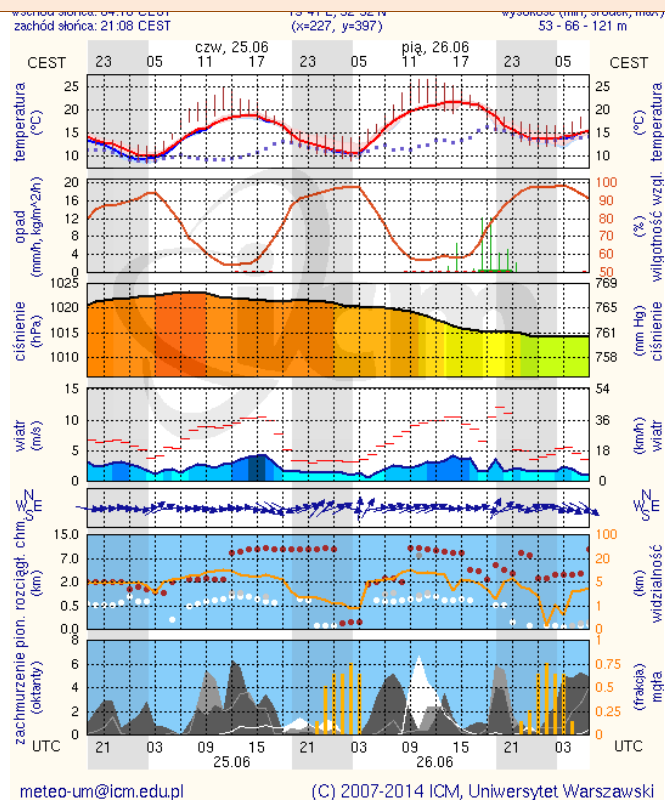

BIULETYN INFORMACYJNY NR 175/2015
za okres od 24.06.2015 r. godz. 8.00 do 25.06.2015 r. do godz. 8.00

czwartek, 25.06.2015 r.

Najważniejsze zdarzenia z minionej doby

1. Wielgolas Duchnowski pow. miński – wypadek 3 pojazdów na A2
2. Kręgi Nowe pow. wyszkowski – zderzenie 4 pojazdów na DK 62, 3 osoby ranne.

ZESTAWIENIE DANYCH STATYSTYCZNYCH
za okres: 24.06 – 25.06.2015 r.

	KOMENDA STOŁECZNA POLICJI		W analizowanym okresie	Od początku roku			
	1) Odnotowano wypadków			7	1026		
2) Ofiary śmiertelne w wypadkach drogowych/ kolejowych/ lotniczych			0/0/0	59/7/0			
3) Osoby ranne w wypadkach drogowych/kolejowych/lotniczych			7/0/0	1130/1/0			
4) Utonięcia /wychłodzenia			0/0	4/0			
	KOMENDA WOJEWÓDZKA POLICJI		W analizowanym okresie	Od początku roku			
	1) Odnotowano wypadków	Ogółem	9	876			
2) Ofiary śmiertelne w wypadkach drogowych/ kolejowych/ lotniczych			1/0/0	111/3/1			
3) Osoby ranne w wypadkach drogowych/kolejowych/lotniczych			8/0/0	1034/2/2			
4) Utonięcia/wychłodzenia			0/0	8/1			
	KOMENDA WOJEWÓDZKA PAŃSTWOWEJ STRAŻY POŻARNEJ		W analizowanym okresie	Od początku roku			
	1) Liczba pożarów (w tym pożary traw)	ogółem	51	13555			
2) Ofiary śmiertelne w pożarach/zaczadzenia			0/0	36/4			
3) Osoby ranne w pożarach/zatrute CO			2/0	208/11			
UTONIĘCIA		Interwencje pogodowe		WYCHŁODZENIA		ZATRUCIE CO od 01.10.2014 r.	
w ciągu doby	ogółem w roku	w ciągu doby	Ogółem	w ciągu doby	ogółem w roku	w ciągu doby	Ogółem
---	12	---	1032	---	1	---	23

METEOROGRAMY

dla głównych miast województwa mazowieckiego:

Warszawa

Radom

Płock

Ciechanów

Ostrołęka

Siedlce