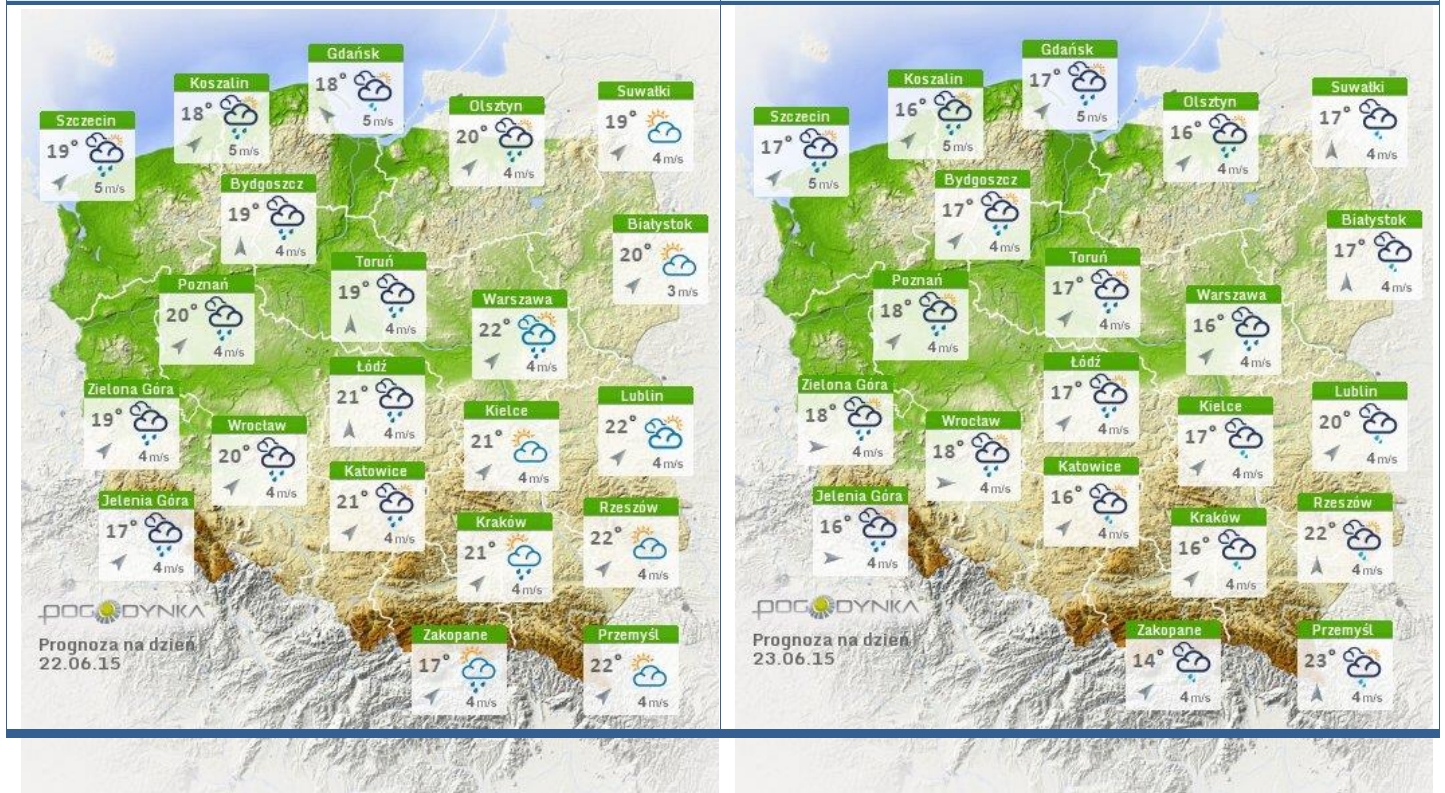

Skala jakości powietrza

	PM10 - 1h	PM10 - 24h	NO ₂ - 1h	CO - 8h	O ₃ - 1h	O ₃ - 8h	SO ₂ - 1h	SO ₂ - 24h
Bardzo dobry	0-20	0-20	0-40	0-2000	0-24	0-24	0-70	0-25
Dobry	20-60	20-60	40-120	2000-6000	24-72	24-72	70-210	35-60
Umiarkowany	60-100	60-100	120-200	6000-10000	72-120	72-120	210-350	60-100
Dostateczny	100-140	100-140	200-280	10000-14000	120-168	120-168	350-490	100-125
Zły	140-200	140-200	280-400	>14000	168-240	168-240	490-700	>125
Bardzo zły	>200	>200	>400		>240	>240	>700	

INFORMACJE HYDROLOGICZNO - METEOROLOGICZNE

Zagrożenie pożarowe lasów

Ostrzeżenia hydro/meteorologiczne

B R A K

Stan wody na głównych rzekach Polski

Rozkład dobowej sumy opadów

Prognoza pogody na dziś

Pogoda na jutro

www.mazowieckie.pl

Płock

wschód słońca: 04:17 CEST 19°41'E, 52°32'N wysokość (min, środek, max)
zachód słońca: 21:08 CEST (x=227, y=397) 53 - 66 - 121 m

meteo-um@icm.edu.pl

(C) 2007-2014 ICM, Uniwersytet Warszawski

Ciechanów

wschód słońca: 04:12 CEST 20°38'E, 52°51'N wysokość (min, środek, max)
zachód słońca: 21:06 CEST (x=243, y=388) 99 - 121 - 141 m

meteo-um@icm.edu.pl

(C) 2007-2014 ICM, Uniwersytet Warszawski

Ostrołęka