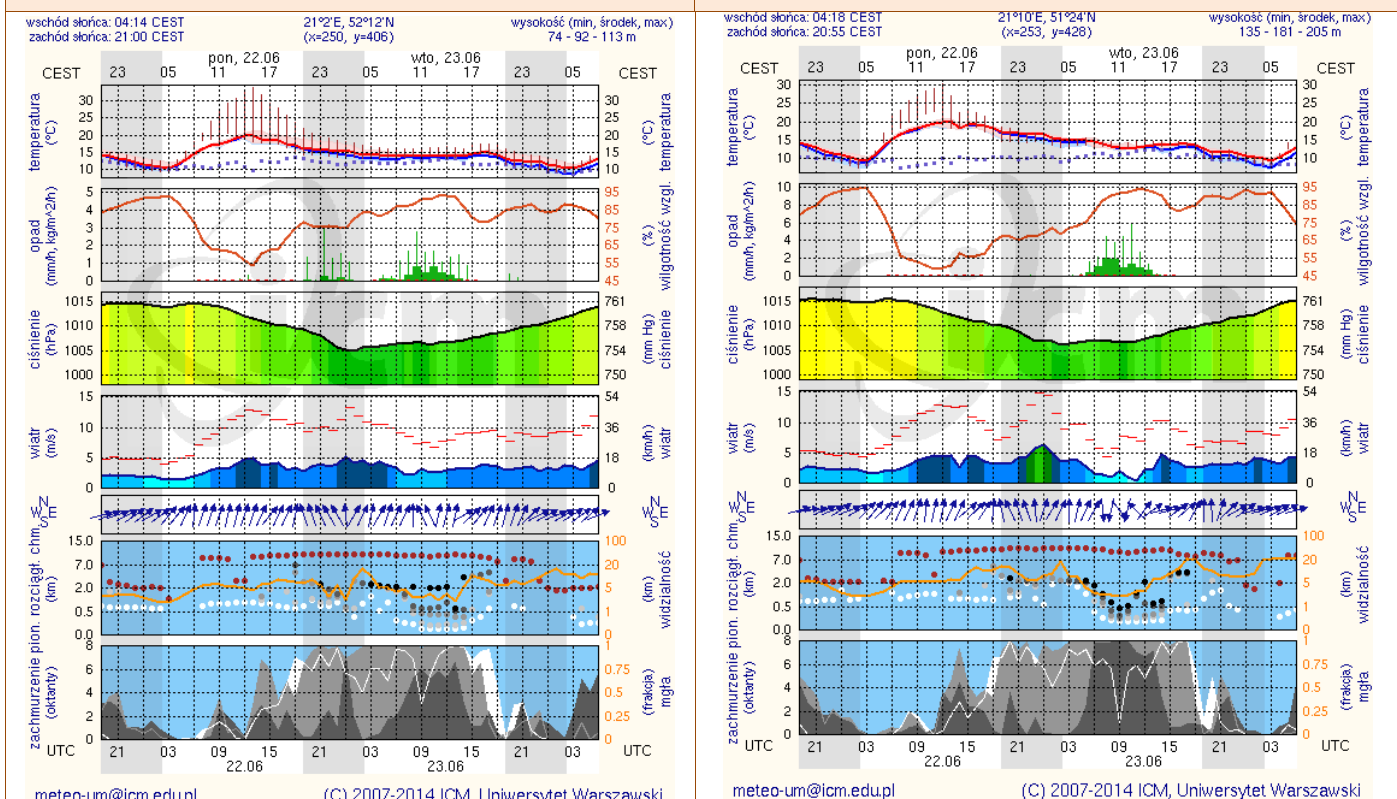

Warszawa

Radom

WOJEWÓDZKIE CENTRUM ZARZĄDZANIA KRYZYSOWEGO

Plac Bankowy 3/5, 00-950 Warszawa, tel.: (22) 595-13-00; 595-13-01; 987; fax.: (22) 620-19-40; 695-63-53;

www.mazowieckie.pl