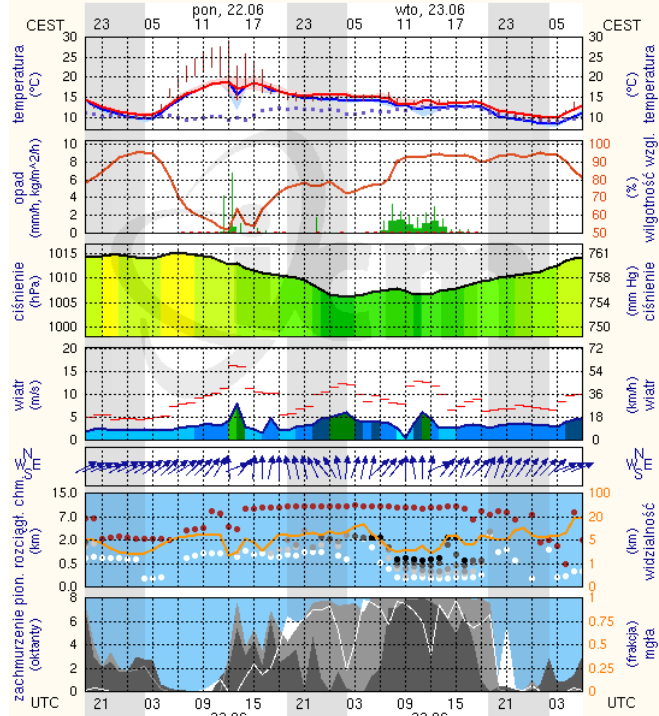

ZESTAWIENIE DANYCH STATYSTYCZNYCH
za okres: 21.06 – 22.06.2015 r.

	KOMENDA STOŁECZNA POLICJI		W analizowanym okresie	Od początku roku			
	1) Odnotowano wypadków			4	1006		
2) Ofiary śmiertelne w wypadkach drogowych/ kolejowych/ lotniczych			0/0/0	59/7/0			
3) Osoby ranne w wypadkach drogowych/kolejowych/lotniczych			4/0/0	1108/1/0			
4) Utonięcia /wychłodzenia			0/0	4/0			
	KOMENDA WOJEWÓDZKA POLICJI		W analizowanym okresie	Od początku roku			
	1) Odnotowano wypadków	Ogółem	6	852			
2) Ofiary śmiertelne w wypadkach drogowych/ kolejowych/ lotniczych			0/0/0	109/3/1			
3) Osoby ranne w wypadkach drogowych/kolejowych/lotniczych			11/0/0	999/2/2			
4) Utonięcia/wychłodzenia			0/0	8/1			
	KOMENDA WOJEWÓDZKA PAŃSTWOWEJ STRAŻY POŻARNEJ		W analizowanym okresie	Od początku roku			
	1) Liczba pożarów (w tym pożary traw)	ogółem	52	13398			
2) Ofiary śmiertelne w pożarach/zaczadzenia			0/0	35/4			
3) Osoby ranne w pożarach/zatrute CO			8/0	204/11			
UTONIĘCIA		Interwencje pogodowe		WYCHŁODZENIA		ZATRUCIE CO od 01.10.2014 r.	
w ciągu doby	ogółem w roku	w ciągu doby	Ogółem	w ciągu doby	ogółem w roku	w ciągu doby	Ogółem
---	12	---	1032	---	1	---	23

www.mazowieckie.pl

Płock

wschód słońca: 04:17 CEST 19°41'E, 52°32'N wysokość (min, środek, max)
zachód słońca: 21:08 CEST (x=227, y=397) 53 - 66 - 121 m

meteo-um@icm.edu.pl

(C) 2007-2014 ICM, Uniwersytet Warszawski

Ciechanów

wschód słońca: 04:12 CEST 20°38'E, 52°51'N wysokość (min, środek, max)
zachód słońca: 21:06 CEST (x=243, y=388) 99 - 121 - 141 m

meteo-um@icm.edu.pl

(C) 2007-2014 ICM, Uniwersytet Warszawski

Ostrołęka

wschód słońca: 04:07 CEST 21°33'E, 53°03'N wysokość (min, środek, max)
zachód słońca: 21:03 CEST (x=258, y=382) 90 - 95 - 122 m

meteo-um@icm.edu.pl

(C) 2007-2014 ICM, Uniwersytet Warszawski

Siedlce

wschód słońca: 04:09 CEST 22°16'E, 52°10'N wysokość (min, środek, max)
zachód słońca: 20:55 CEST (x=271, y=406) 149 - 164 - 183 m