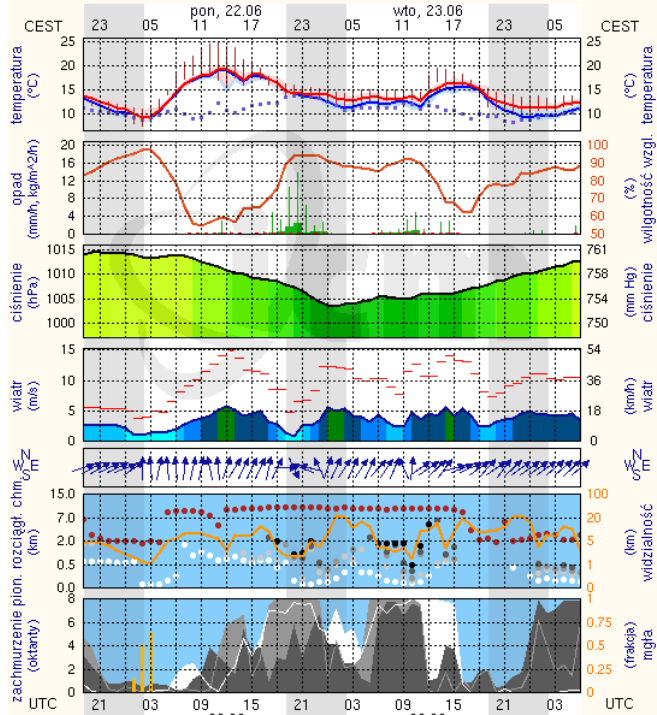

INFORMACJE HYDROLOGICZNO - METEOROLOGICZNE

Zagrożenie pożarowe lasów

Ostrzeżenia hydro/meteorologiczne

B R A K

Stan wody na głównych rzekach Polski

Rozkład dobowej sumy opadów

Prognoza pogody na dziś

Pogoda na jutro

METEOROGRAMY

dla głównych miast województwa mazowieckiego:

Warszawa

Radom

WOJEWÓDZKIE CENTRUM ZARZĄDZANIA KRYZYSOWEGO

Plac Bankowy 3/5, 00-950 Warszawa, tel.: (22) 595-13-00; 595-13-01; 987; fax.: (22) 620-19-40; 695-63-53;

www.mazowieckie.pl

Płock

wschód słońca: 04:17 CEST 19°41'E, 52°32'N wysokość (min, środek, max)
zachód słońca: 21:08 CEST (x=227, y=397) 53 - 66 - 121 m

meteo-um@icm.edu.pl

(C) 2007-2014 ICM, Uniwersytet Warszawski

Ciechanów

wschód słońca: 04:12 CEST 20°38'E, 52°51'N wysokość (min, środek, max)
zachód słońca: 21:06 CEST (x=243, y=388) 99 - 121 - 141 m

meteo-um@icm.edu.pl

(C) 2007-2014 ICM, Uniwersytet Warszawski

Ostrołęka