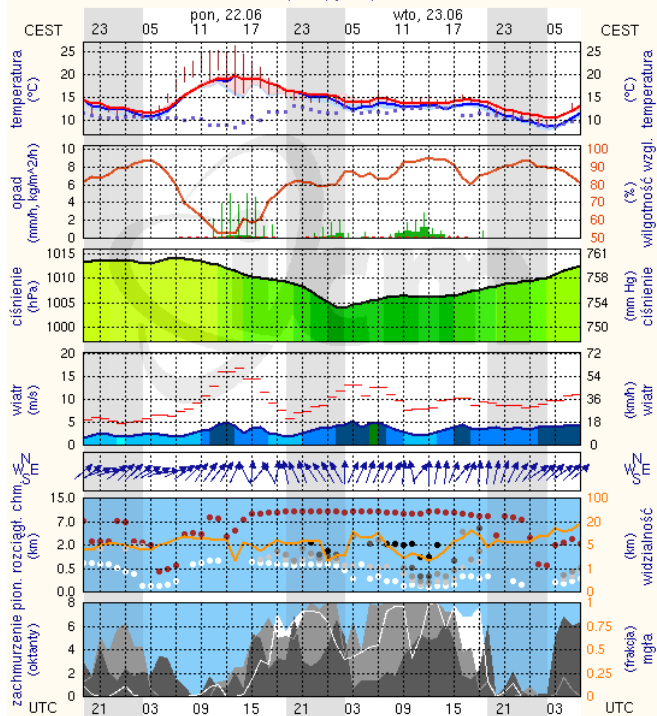

ZESTAWIENIE DANYCH STATYSTYCZNYCH
za okres: 21.06 – 22.06.2015 r.

	KOMENDA STOŁECZNA POLICJI		W analizowanym okresie	Od początku roku			
	1) Odnotowano wypadków			4	1006		
2) Ofiary śmiertelne w wypadkach drogowych/ kolejowych/ lotniczych			0/0/0	59/7/0			
3) Osoby ranne w wypadkach drogowych/kolejowych/lotniczych			4/0/0	1108/1/0			
4) Utonięcia /wychłodzenia			0/0	4/0			
	KOMENDA WOJEWÓDZKA POLICJI		W analizowanym okresie	Od początku roku			
	1) Odnotowano wypadków	Ogółem	6	852			
2) Ofiary śmiertelne w wypadkach drogowych/ kolejowych/ lotniczych			0/0/0	109/3/1			
3) Osoby ranne w wypadkach drogowych/kolejowych/lotniczych			11/0/0	999/2/2			
4) Utonięcia/wychłodzenia			0/0	8/1			
	KOMENDA WOJEWÓDZKA PAŃSTWOWEJ STRAŻY POŻARNEJ		W analizowanym okresie	Od początku roku			
	1) Liczba pożarów (w tym pożary traw)	ogółem	52	13398			
2) Ofiary śmiertelne w pożarach/zaczadzenia			0/0	35/4			
3) Osoby ranne w pożarach/zatrute CO			8/0	204/11			
UTONIĘCIA		Interwencje pogodowe		WYCHŁODZENIA		ZATRUCIE CO od 01.10.2014 r.	
w ciągu doby	ogółem w roku	w ciągu doby	Ogółem	w ciągu doby	ogółem w roku	w ciągu doby	Ogółem
---	12	---	1032	---	1	---	23

www.mazowieckie.pl

Płock

wschód słońca: 04:17 CEST 19°41'E, 52°32'N wysokość (min, środek, max)
zachód słońca: 21:08 CEST (x=227, y=397) 53 - 66 - 121 m

meteo-um@icm.edu.pl

(C) 2007-2014 ICM, Uniwersytet Warszawski

Ciechanów

wschód słońca: 04:12 CEST 20°38'E, 52°51'N wysokość (min, środek, max)
zachód słońca: 21:06 CEST (x=243, y=388) 99 - 121 - 141 m

meteo-um@icm.edu.pl

(C) 2007-2014 ICM, Uniwersytet Warszawski

Ostrołęka

wschód słońca: 04:07 CEST 21°33'E, 53°03'N wysokość (min, środek, max)
zachód słońca: 21:03 CEST (x=258, y=382) 90 - 95 - 122 m

meteo-um@icm.edu.pl

(C) 2007-2014 ICM, Uniwersytet Warszawski

Siedlce

wschód słońca: 04:09 CEST 22°16'E, 52°10'N wysokość (min, środek, max)
zachód słońca: 20:55 CEST (x=271, y=406) 149 - 164 - 183 m