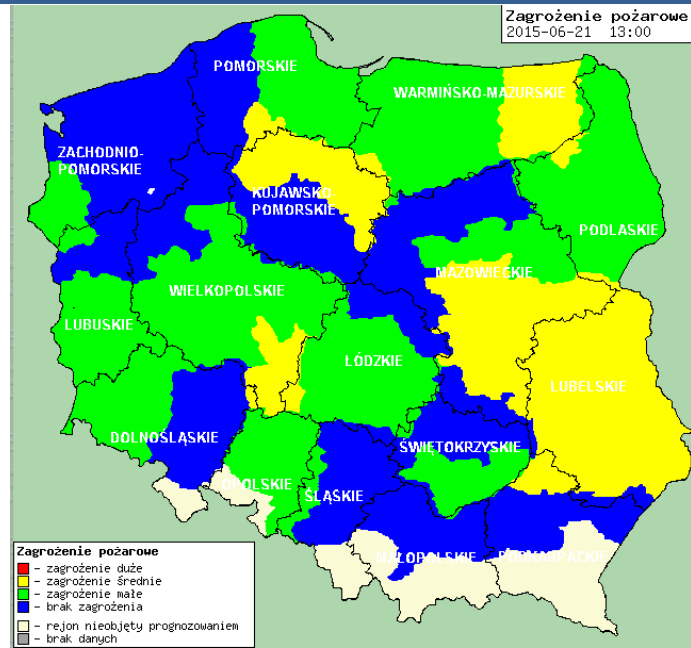

INFORMACJE HYDROLOGICZNO - METEOROLOGICZNE

Zagrożenie pożarowe lasów