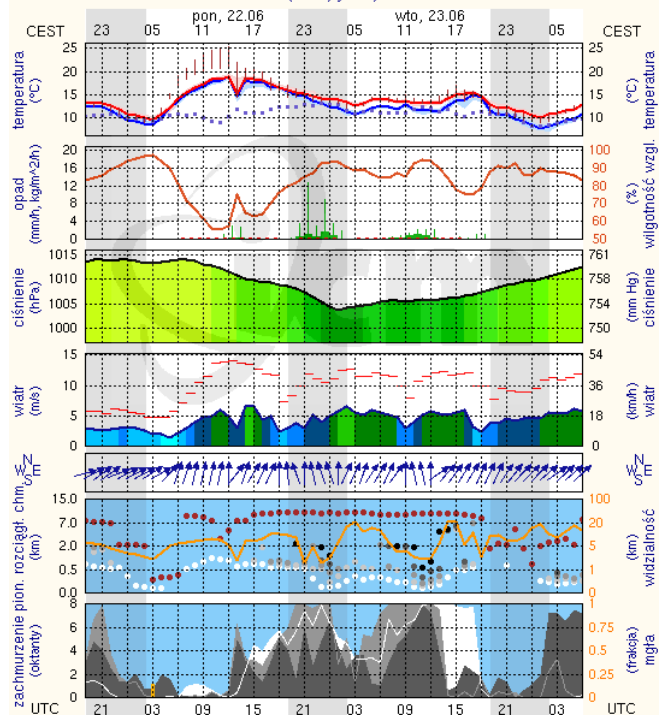

ZESTAWIENIE DANYCH STATYSTYCZNYCH
za okres: 21.06 – 22.06.2015 r.

	KOMENDA STOŁECZNA POLICJI		W analizowanym okresie	Od początku roku			
	1) Odnotowano wypadków			4	1006		
2) Ofiary śmiertelne w wypadkach drogowych/ kolejowych/ lotniczych			0/0/0	59/7/0			
3) Osoby ranne w wypadkach drogowych/kolejowych/lotniczych			4/0/0	1108/1/0			
4) Utonięcia /wychłodzenia			0/0	4/0			
	KOMENDA WOJEWÓDZKA POLICJI		W analizowanym okresie	Od początku roku			
	1) Odnotowano wypadków	Ogółem	6	852			
2) Ofiary śmiertelne w wypadkach drogowych/ kolejowych/ lotniczych			0/0/0	109/3/1			
3) Osoby ranne w wypadkach drogowych/kolejowych/lotniczych			11/0/0	999/2/2			
4) Utonięcia/wychłodzenia			0/0	8/1			
	KOMENDA WOJEWÓDZKA PAŃSTWOWEJ STRAŻY POŻARNEJ		W analizowanym okresie	Od początku roku			
	1) Liczba pożarów (w tym pożary traw)	ogółem	52	13398			
2) Ofiary śmiertelne w pożarach/zaczadzenia			0/0	35/4			
3) Osoby ranne w pożarach/zatrute CO			8/0	204/11			
UTONIĘCIA		Interwencje pogodowe		WYCHŁODZENIA		ZATRUCIE CO od 01.10.2014 r.	
w ciągu doby	ogółem w roku	w ciągu doby	Ogółem	w ciągu doby	ogółem w roku	w ciągu doby	Ogółem
---	12	---	1032	---	1	---	23

www.mazowieckie.pl

Płock

wschód słońca: 04:17 CEST 19°41'E, 52°32'N wysokość (min, środek, max)
zachód słońca: 21:08 CEST (x=227, y=397) 53 - 66 - 121 m

meteo-um@icm.edu.pl

(C) 2007-2014 ICM, Uniwersytet Warszawski

Ciechanów

wschód słońca: 04:12 CEST 20°38'E, 52°51'N wysokość (min, środek, max)
zachód słońca: 21:06 CEST (x=243, y=388) 99 - 121 - 141 m

meteo-um@icm.edu.pl

(C) 2007-2014 ICM, Uniwersytet Warszawski

Ostrołęka

wschód słońca: 04:07 CEST 21°33'E, 53°03'N wysokość (min, środek, max)
zachód słońca: 21:03 CEST (x=258, y=382) 90 - 95 - 122 m

meteo-um@icm.edu.pl

(C) 2007-2014 ICM, Uniwersytet Warszawski

Siedlce

wschód słońca: 04:09 CEST 22°16'E, 52°10'N wysokość (min, środek, max)
zachód słońca: 20:55 CEST (x=271, y=406) 149 - 164 - 183 m