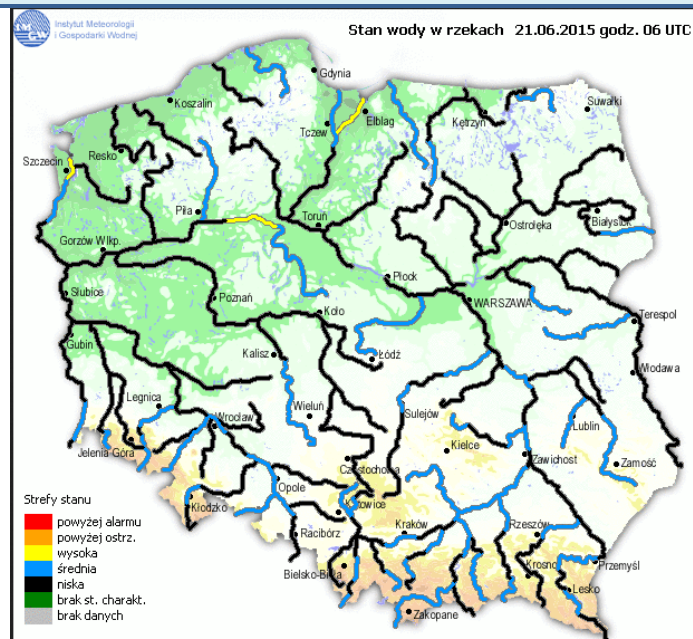

Skala jakości powietrza

	PM10 - 1h	PM10 - 24h	NO ₂ - 1h	CO - 8h	O ₃ - 1h	O ₃ - 8h	SO ₂ - 1h	SO ₂ - 24h
Bardzo dobry	0-20	0-20	0-40	0-2000	0-24	0-24	0-70	0-25
Dobry	20-60	20-60	40-120	2000-6000	24-72	24-72	70-210	35-60
Umiarkowany	60-100	60-100	120-200	6000-10000	72-120	72-120	210-350	60-100
Dostateczny	100-140	100-140	200-280	10000-14000	120-168	120-168	350-490	100-125
Zły	140-200	140-200	280-400	>14000	168-240	168-240	490-700	>125
Bardzo zły	>200	>200	>400		>240	>240	>700	

INFORMACJE HYDROLOGICZNO - METEOROLOGICZNE

Zagrożenie pożarowe lasów

Ostrzeżenia hydro/meteorologiczne

B R A K

Stan wody na głównych rzekach Polski

Rozkład dobowej sumy opadów

Prognoza pogody na dziś

Pogoda na jutro

www.mazowieckie.pl

Płock

wschód słońca: 04:17 CEST 19°41'E, 52°32'N wysokość (min, środek, max)
zachód słońca: 21:08 CEST (x=227, y=397) 53 - 66 - 121 m

meteo-um@icm.edu.pl

(C) 2007-2014 ICM, Uniwersytet Warszawski