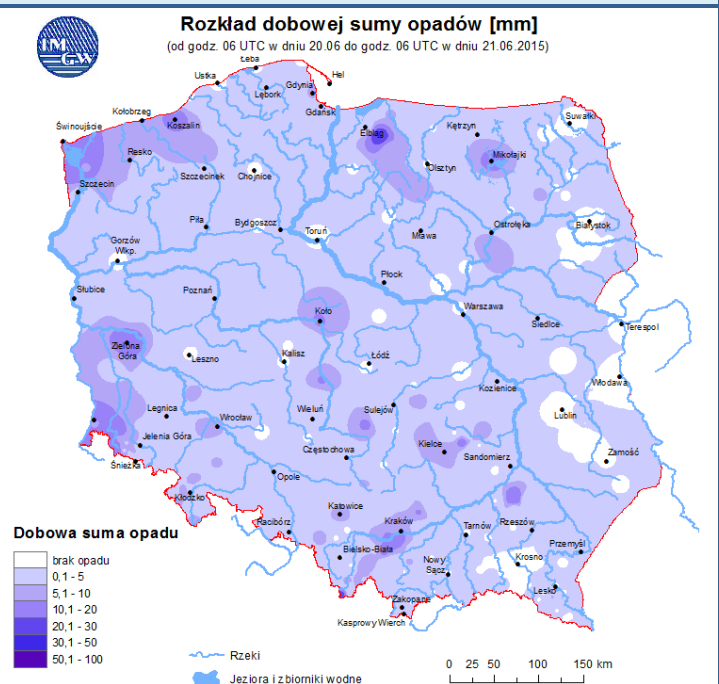

ZESTAWIENIE DANYCH STATYSTYCZNYCH
za okres: 21.06 – 22.06.2015 r.

	KOMENDA STOŁECZNA POLICJI		W analizowanym okresie	Od początku roku			
	1) Odnotowano wypadków			4	1006		
2) Ofiary śmiertelne w wypadkach drogowych/ kolejowych/ lotniczych			0/0/0	59/7/0			
3) Osoby ranne w wypadkach drogowych/kolejowych/lotniczych			4/0/0	1108/1/0			
4) Utonięcia /wychłodzenia			0/0	4/0			
	KOMENDA WOJEWÓDZKA POLICJI		W analizowanym okresie	Od początku roku			
	1) Odnotowano wypadków	Ogółem	6	852			
2) Ofiary śmiertelne w wypadkach drogowych/ kolejowych/ lotniczych			0/0/0	109/3/1			
3) Osoby ranne w wypadkach drogowych/kolejowych/lotniczych			11/0/0	999/2/2			
4) Utonięcia/wychłodzenia			0/0	8/1			
	KOMENDA WOJEWÓDZKA PAŃSTWOWEJ STRAŻY POŻARNEJ		W analizowanym okresie	Od początku roku			
	1) Liczba pożarów (w tym pożary traw)	ogółem	52	13398			
2) Ofiary śmiertelne w pożarach/zaczadzenia			0/0	35/4			
3) Osoby ranne w pożarach/zatrute CO			8/0	204/11			
UTONIĘCIA		Interwencje pogodowe		WYCHŁODZENIA		ZATRUCIE CO od 01.10.2014 r.	
w ciągu doby	ogółem w roku	w ciągu doby	Ogółem	w ciągu doby	ogółem w roku	w ciągu doby	Ogółem
---	12	---	1032	---	1	---	23

Skala jakości powietrza

	PM10 - 1h	PM10 - 24h	NO ₂ - 1h	CO - 8h	O ₃ - 1h	O ₃ - 8h	SO ₂ - 1h	SO ₂ - 24h
Bardzo dobry	0-20	0-20	0-40	0-2000	0-24	0-24	0-70	0-25
Dobry	20-60	20-60	40-120	2000-6000	24-72	24-72	70-210	35-60
Umiarkowany	60-100	60-100	120-200	6000-10000	72-120	72-120	210-350	60-100
Dostateczny	100-140	100-140	200-280	10000-14000	120-168	120-168	350-490	100-125
Zły	140-200	140-200	280-400	>14000	168-240	168-240	490-700	>125
Bardzo zły	>200	>200	>400		>240	>240	>700	

INFORMACJE HYDROLOGICZNO - METEOROLOGICZNE

Zagrożenie pożarowe lasów

Ostrzeżenia hydro/meteorologiczne

B R A K

Stan wody na głównych rzekach Polski

Rozkład dobowej sumy opadów

Prognoza pogody na dziś

Pogoda na jutro