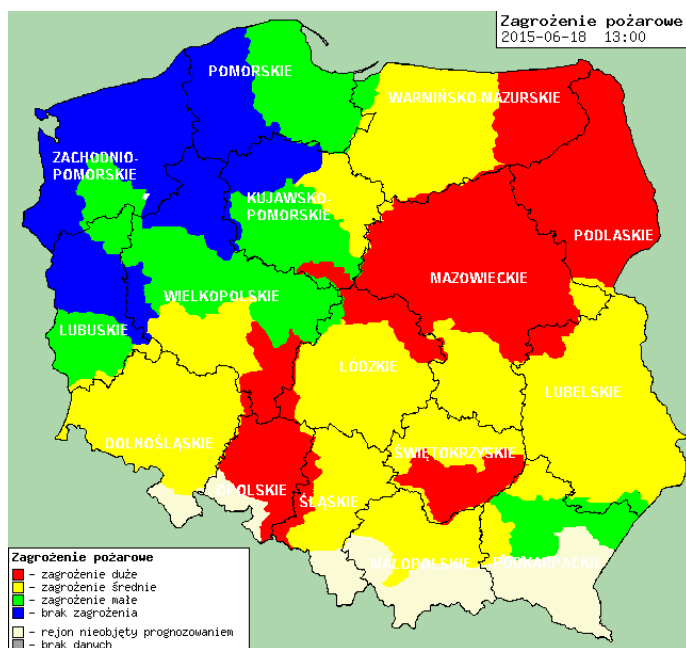

Skala jakości powietrza

	PM10 - 1h	PM10 - 24h	NO₂ - 1h	CO - 8h	O₃ - 1h	O₃ - 8h	SO₂ - 1h	SO₂ - 24h
Bardzo dobry	0-20	0-20	0-40	0-2000	0-24	0-24	0-70	0-25
Dobry	20-60	20-60	40-120	2000-6000	24-72	24-72	70-210	25-60
Umiarkowany	60-100	60-100	120-200	6000-10000	72-120	72-120	210-350	50-100
Dostateczny	100-140	100-140	200-280	10000-140000	120-168	120-168	350-490	100-125
Zły	140-200	140-200	280-400	>140000	168-240	168-240	490-700	>125
Bardzo zły	>200	>200	>400		>240	>240	>700	

INFORMACJE HYDROLOGICZNO - METEOROLOGICZNE

Zagrożenie pożarowe lasów

Ostrzeżenia hydro/meteorologiczne

B R A K