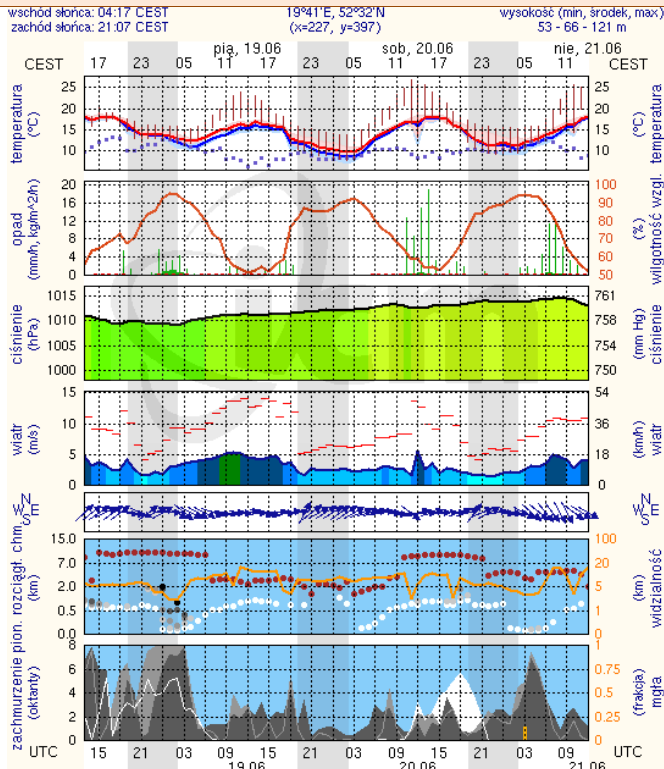

METEOROGRAMY

dla głównych miast województwa mazowieckiego:

Warszawa

Radom

Płock

Ciechanów