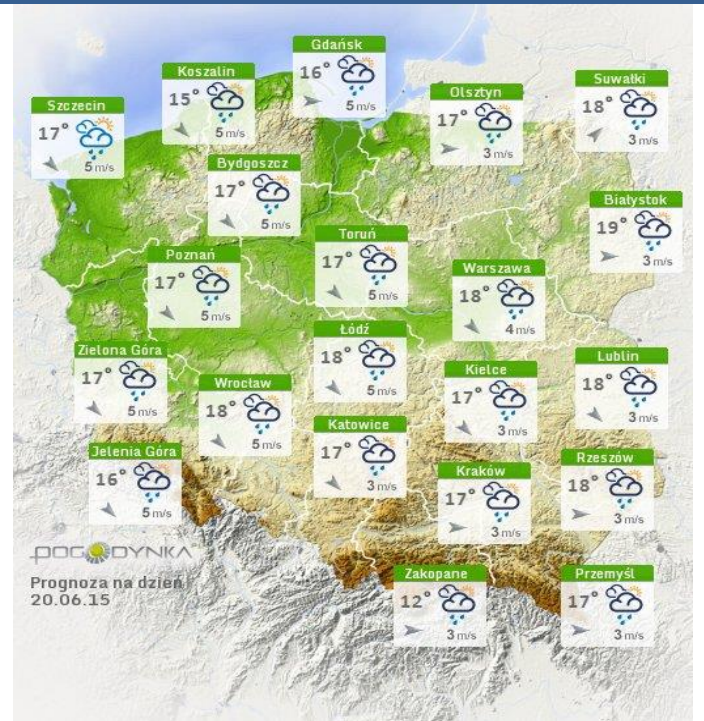

Prognoza pogody na dziś

Pogoda na jutro