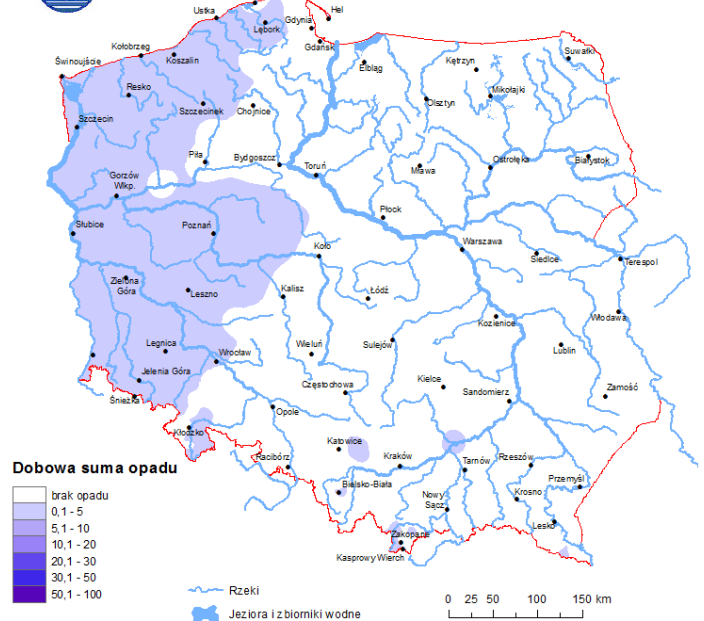

## Stan wody na głównych rzekach Polski

## Rozkład dobowej sumy opadów

Stan wody w rzekach 18.06.2015 godz. 06 UTC

**Strefy stanu**  
 czerwony: powyżej alarmu  
 żółty: powyżej ostrz. wysoka  
 zielony: średnia  
 czarna: niska  
 brak koloru: brak st. charakt.  
 szary: brak danych

Rozkład dobowej sumy opadów [mm]

(od godz. 06 UTC w dniu 17.06 do godz. 06 UTC w dniu 18.06.2015)

Dobowa suma opadu

brak opadu  
 0,1 - 5  
 5,1 - 10  
 10,1 - 20  
 20,1 - 30  
 30,1 - 50  
 50,1 - 100

Rzeki  
 Jeziora i zbiorniki wodne