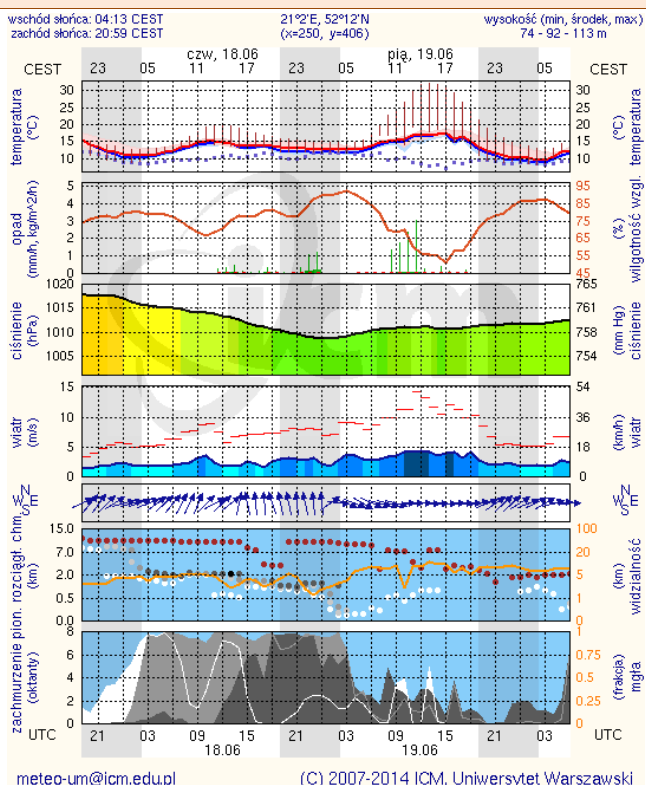

ZESTAWIENIE DANYCH STATYSTYCZNYCH
za okres: 17.06 – 18.06.2015 r.

	KOMENDA STOŁECZNA POLICJI		W analizowanym okresie	Od początku roku			
	1) Odnotowano wypadków		7	982			
	2) Ofiary śmiertelne w wypadkach drogowych/ kolejowych/ lotniczych		0/0/0	58/7/0			
	3) Osoby ranne w wypadkach drogowych/kolejowych/lotniczych		7/0/0	1084/1/0			
	4) Utonięcia /wychłodzenia		0/0	4/0			
	KOMENDA WOJEWÓDZKA POLICJI		W analizowanym okresie	Od początku roku			
	1) Odnotowano wypadków	Ogółem	5	828			
	2) Ofiary śmiertelne w wypadkach drogowych/ kolejowych/ lotniczych		1/0/0	106/3/1			
	3) Osoby ranne w wypadkach drogowych/kolejowych/lotniczych		4/0/0	969/2/2			
	4) Utonięcia/wychłodzenia		0/0	8/1			
	KOMENDA WOJEWÓDZKA PAŃSTWOWEJ STRAŻY POŻARNEJ		W analizowanym okresie	Od początku roku			
	1) Liczba pożarów (w tym pożary traw)	ogółem	56	13191			
	2) Ofiary śmiertelne w pożarach/zaczadzenia		1/0	35/4			
	3) Osoby ranne w pożarach/zatrute CO		6/0	192/11			
UTONIĘCIA		Interwencje pogodowe		WYCHŁODZENIA		ZATRUCIE CO od 01.10.2014 r.	
w ciągu doby	ogółem w roku	w ciągu doby	Ogółem	w ciągu doby	ogółem w roku	w ciągu doby	Ogółem
---	12	---	1032	---	1	---	23

Skala jakości powietrza

	PM10 - 1h	PM10 - 24h	NO ₂ - 1h	CO - 8h	O ₃ - 1h	O ₃ - 8h	SO ₂ - 1h	SO ₂ - 24h
Bardzo dobry	0-20	0-20	0-40	0-2000	0-24	0-24	0-70	0-25
Dobry	20-60	20-60	40-120	2000-6000	24-72	24-72	70-210	25-60
Umiarkowany	60-100	60-100	120-200	6000-10000	72-120	72-120	210-350	60-100
Dostateczny	100-140	100-140	200-280	10000-140000	120-168	120-168	350-490	100-125
Zły	140-200	140-200	280-400	>140000	168-240	168-240	490-700	>125
Bardzo zły	>200	>200	>400		>240	>240	>700	

INFORMACJE HYDROLOGICZNO - METEOROLOGICZNE

Zagrożenie pożarowe lasów

Ostrzeżenia hydro/meteorologiczne

B R A K

Stan wody na głównych rzekach Polski

Rozkład dobowej sumy opadów

Prognoza pogody na dziś

Pogoda na jutro

METEOGRAMY

dla głównych miast województwa mazowieckiego:

Warszawa

Radom

Płock

Ciechanów

Ostrołęka

Siedlce