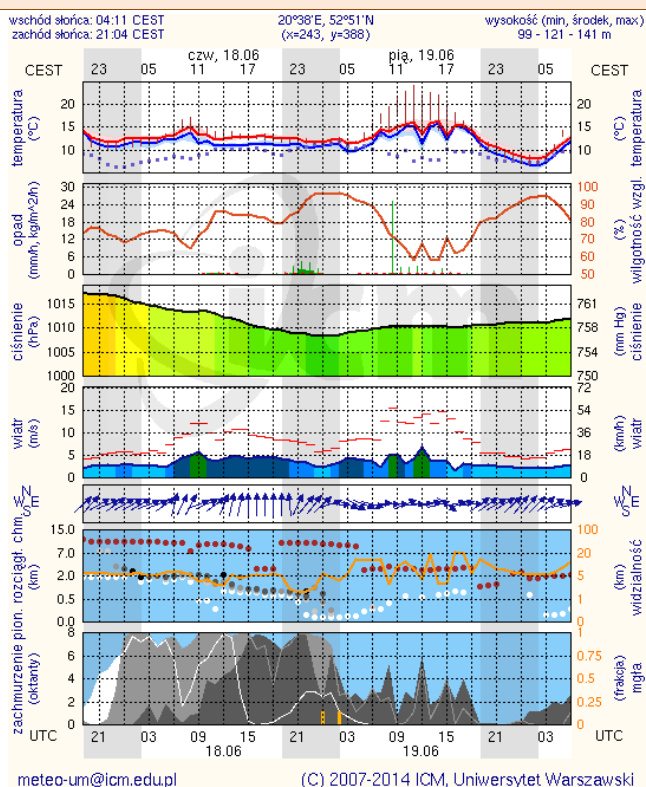

ZESTAWIENIE DANYCH STATYSTYCZNYCH
za okres: 17.06 – 18.06.2015 r.

	KOMENDA STOŁECZNA POLICJI		W analizowanym okresie	Od początku roku			
	1) Odnotowano wypadków		7	982			
	2) Ofiary śmiertelne w wypadkach drogowych/ kolejowych/ lotniczych		0/0/0	58/7/0			
	3) Osoby ranne w wypadkach drogowych/kolejowych/lotniczych		7/0/0	1084/1/0			
	4) Utonięcia /wychłodzenia		0/0	4/0			
	KOMENDA WOJEWÓDZKA POLICJI		W analizowanym okresie	Od początku roku			
	1) Odnotowano wypadków	Ogółem	5	828			
	2) Ofiary śmiertelne w wypadkach drogowych/ kolejowych/ lotniczych		1/0/0	106/3/1			
	3) Osoby ranne w wypadkach drogowych/kolejowych/lotniczych		4/0/0	969/2/2			
	4) Utonięcia/wychłodzenia		0/0	8/1			
	KOMENDA WOJEWÓDZKA PAŃSTWOWEJ STRAŻY POŻARNEJ		W analizowanym okresie	Od początku roku			
	1) Liczba pożarów (w tym pożary traw)	ogółem	56	13191			
	2) Ofiary śmiertelne w pożarach/zaczadzenia		1/0	35/4			
	3) Osoby ranne w pożarach/zatrute CO		6/0	192/11			
UTONIĘCIA		Interwencje pogodowe		WYCHŁODZENIA		ZATRUCIE CO od 01.10.2014 r.	
w ciągu doby	ogółem w roku	w ciągu doby	Ogółem	w ciągu doby	ogółem w roku	w ciągu doby	Ogółem
---	12	---	1032	---	1	---	23

Skala jakości powietrza

	PM10 - 1h	PM10 - 24h	NO ₂ - 1h	CO - 8h	O ₃ - 1h	O ₃ - 8h	SO ₂ - 1h	SO ₂ - 24h
Bardzo dobry	0-20	0-20	0-40	0-2000	0-24	0-24	0-70	0-25
Dobry	20-60	20-60	40-120	2000-6000	24-72	24-72	70-210	25-60
Umiarkowany	60-100	60-100	120-200	6000-10000	72-120	72-120	210-350	60-100
Dostateczny	100-140	100-140	200-280	10000-140000	120-168	120-168	350-490	100-125
Zły	140-200	140-200	280-400	>140000	168-240	168-240	490-700	>125
Bardzo zły	>200	>200	>400		>240	>240	>700	

INFORMACJE HYDROLOGICZNO - METEOROLOGICZNE

Zagrożenie pożarowe lasów

Ostrzeżenia hydro/meteorologiczne

B R A K

Stan wody na głównych rzekach Polski

Rozkład dobowej sumy opadów

Prognoza pogody na dziś

Pogoda na jutro

METEOGRAMY

dla głównych miast województwa mazowieckiego:

Warszawa

Radom

Płock

Ciechanów

Ostrołęka

Siedlce