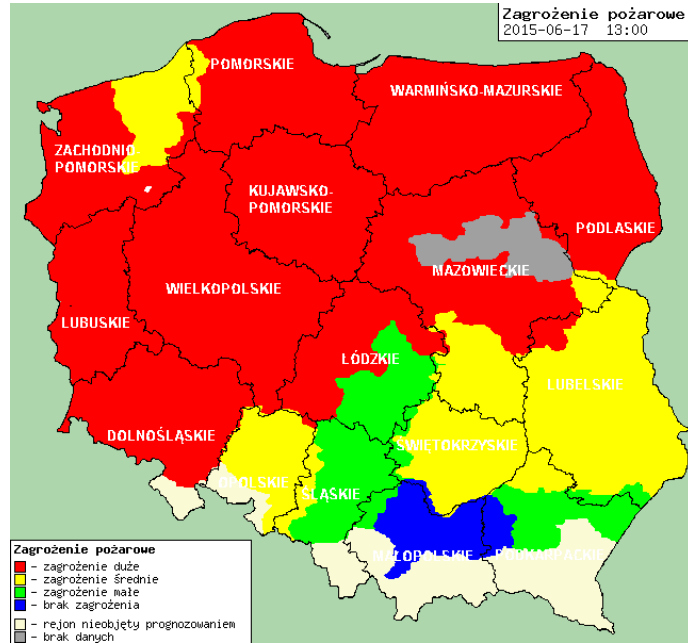

INFORMACJE HYDROLOGICZNO - METEOROLOGICZNE

Zagrożenie pożarowe lasów