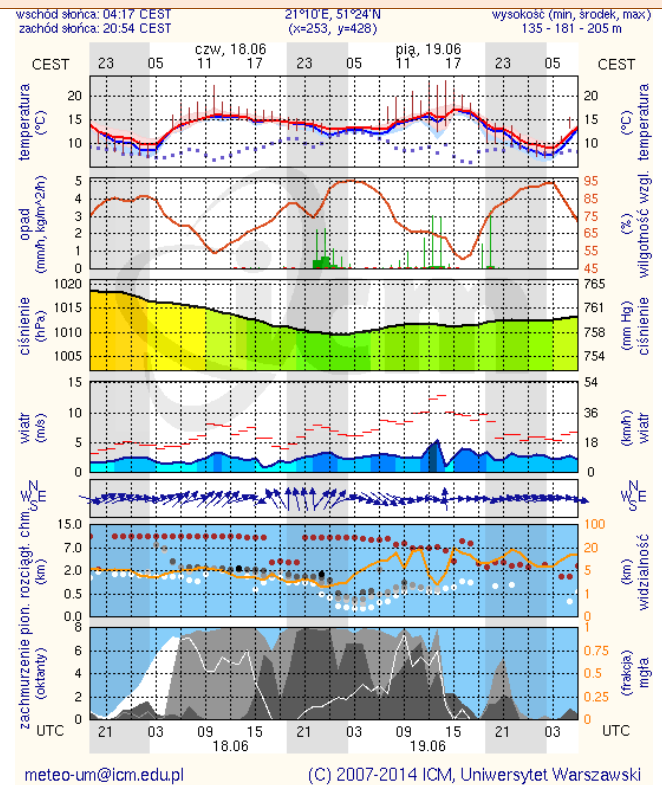

ZESTAWIENIE DANYCH STATYSTYCZNYCH
za okres: 17.06 – 18.06.2015 r.

	KOMENDA STOŁECZNA POLICJI		W analizowanym okresie	Od początku roku			
	1) Odnotowano wypadków		7	982			
	2) Ofiary śmiertelne w wypadkach drogowych/ kolejowych/ lotniczych		0/0/0	58/7/0			
	3) Osoby ranne w wypadkach drogowych/kolejowych/lotniczych		7/0/0	1084/1/0			
	4) Utonięcia /wychłodzenia		0/0	4/0			
	KOMENDA WOJEWÓDZKA POLICJI		W analizowanym okresie	Od początku roku			
	1) Odnotowano wypadków	Ogółem	5	828			
	2) Ofiary śmiertelne w wypadkach drogowych/ kolejowych/ lotniczych		1/0/0	106/3/1			
	3) Osoby ranne w wypadkach drogowych/kolejowych/lotniczych		4/0/0	969/2/2			
	4) Utonięcia/wychłodzenia		0/0	8/1			
	KOMENDA WOJEWÓDZKA PAŃSTWOWEJ STRAŻY POŻARNEJ		W analizowanym okresie	Od początku roku			
	1) Liczba pożarów (w tym pożary traw)	ogółem	56	13191			
	2) Ofiary śmiertelne w pożarach/zaczadzenia		1/0	35/4			
	3) Osoby ranne w pożarach/zatrute CO		6/0	192/11			
UTONIĘCIA		Interwencje pogodowe		WYCHŁODZENIA		ZATRUCIE CO od 01.10.2014 r.	
w ciągu doby	ogółem w roku	w ciągu doby	Ogółem	w ciągu doby	ogółem w roku	w ciągu doby	Ogółem
---	12	---	1032	---	1	---	23

Skala jakości powietrza

	PM10 - 1h	PM10 - 24h	NO ₂ - 1h	CO - 8h	O ₃ - 1h	O ₃ - 8h	SO ₂ - 1h	SO ₂ - 24h
Bardzo dobry	0-20	0-20	0-40	0-2000	0-24	0-24	0-70	0-25
Dobry	20-60	20-60	40-120	2000-6000	24-72	24-72	70-210	25-60
Umiarkowany	60-100	60-100	120-200	6000-10000	72-120	72-120	210-350	60-100
Dostateczny	100-140	100-140	200-280	10000-140000	120-168	120-168	350-490	100-125
Zły	140-200	140-200	280-400	>140000	168-240	168-240	490-700	>125
Bardzo zły	>200	>200	>400		>240	>240	>700	

INFORMACJE HYDROLOGICZNO - METEOROLOGICZNE

Zagrożenie pożarowe lasów

Ostrzeżenia hydro/meteorologiczne

B R A K

Stan wody na głównych rzekach Polski

Rozkład dobowej sumy opadów

Prognoza pogody na dziś

Pogoda na jutro

METEOGRAMY

dla głównych miast województwa mazowieckiego:

Warszawa

Radom

Płock

Ciechanów

Ostrołęka

Siedlce