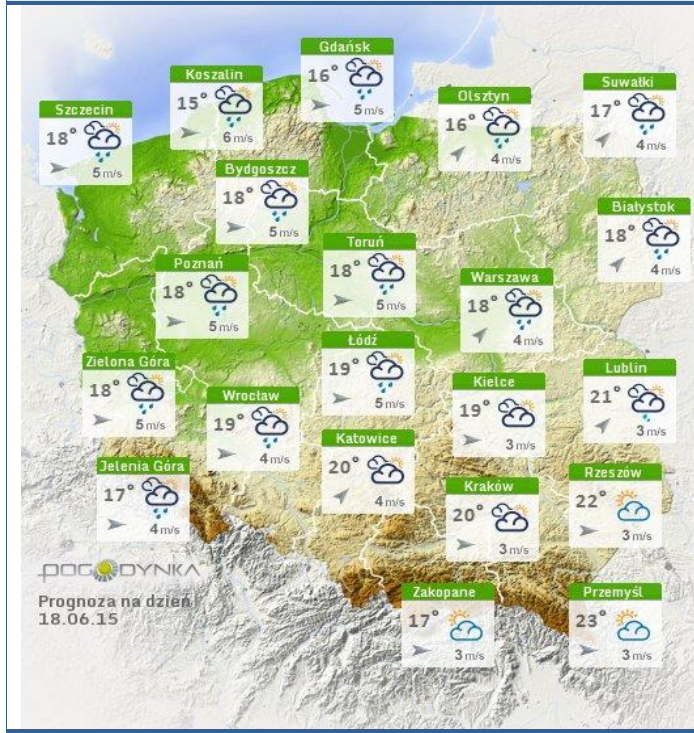

ZESTAWIENIE DANYCH STATYSTYCZNYCH
za okres: 17.06 – 18.06.2015 r.

	KOMENDA STOŁECZNA POLICJI		W analizowanym okresie	Od początku roku			
	1) Odnotowano wypadków		7	982			
	2) Ofiary śmiertelne w wypadkach drogowych/ kolejowych/ lotniczych		0/0/0	58/7/0			
	3) Osoby ranne w wypadkach drogowych/kolejowych/lotniczych		7/0/0	1084/1/0			
	4) Utonięcia /wychłodzenia		0/0	4/0			
	KOMENDA WOJEWÓDZKA POLICJI		W analizowanym okresie	Od początku roku			
	1) Odnotowano wypadków	Ogółem	5	828			
	2) Ofiary śmiertelne w wypadkach drogowych/ kolejowych/ lotniczych		1/0/0	106/3/1			
	3) Osoby ranne w wypadkach drogowych/kolejowych/lotniczych		4/0/0	969/2/2			
	4) Utonięcia/wychłodzenia		0/0	8/1			
	KOMENDA WOJEWÓDZKA PAŃSTWOWEJ STRAŻY POŻARNEJ		W analizowanym okresie	Od początku roku			
	1) Liczba pożarów (w tym pożary traw)	ogółem	56	13191			
	2) Ofiary śmiertelne w pożarach/zaczadzenia		1/0	35/4			
	3) Osoby ranne w pożarach/zatrute CO		6/0	192/11			
UTONIĘCIA		Interwencje pogodowe		WYCHŁODZENIA		ZATRUCIE CO od 01.10.2014 r.	
w ciągu doby	ogółem w roku	w ciągu doby	Ogółem	w ciągu doby	ogółem w roku	w ciągu doby	Ogółem
---	12	---	1032	---	1	---	23

Skala jakości powietrza

	PM10 - 1h	PM10 - 24h	NO ₂ - 1h	CO - 8h	O ₃ - 1h	O ₃ - 8h	SO ₂ - 1h	SO ₂ - 24h
Bardzo dobry	0-20	0-20	0-40	0-2000	0-24	0-24	0-70	0-25
Dobry	20-60	20-60	40-120	2000-6000	24-72	24-72	70-210	25-60
Umiarkowany	60-100	60-100	120-200	6000-10000	72-120	72-120	210-350	60-100
Dostateczny	100-140	100-140	200-280	10000-140000	120-168	120-168	350-490	100-125
Zły	140-200	140-200	280-400	>140000	168-240	168-240	490-700	>125
Bardzo zły	>200	>200	>400		>240	>240	>700	

INFORMACJE HYDROLOGICZNO - METEOROLOGICZNE

Zagrożenie pożarowe lasów

Ostrzeżenia hydro/meteorologiczne

B R A K

Stan wody na głównych rzekach Polski

Rozkład dobowej sumy opadów

Prognoza pogody na dziś

Pogoda na jutro

METEOGRAMY

dla głównych miast województwa mazowieckiego:

Warszawa

Radom

Płock

Ciechanów

Ostrołęka

Siedlce