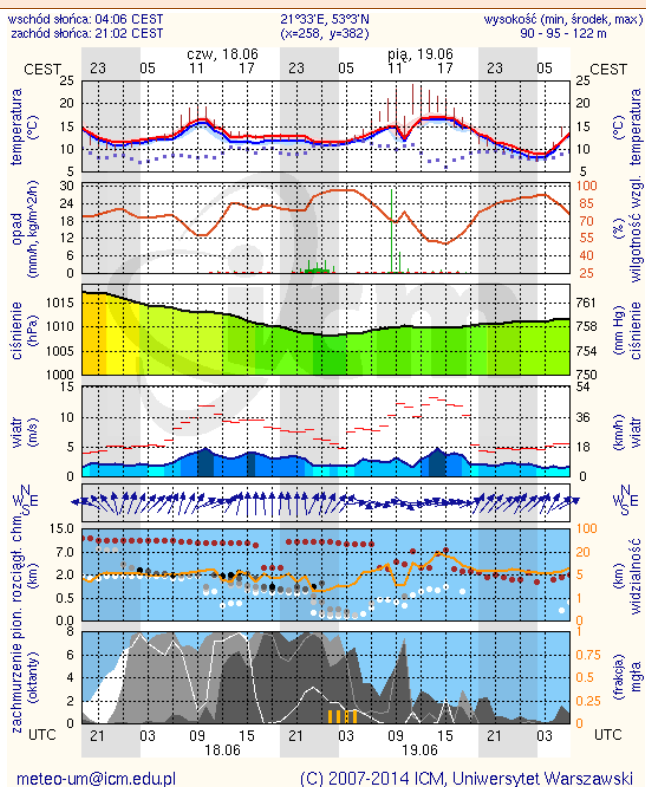

ZESTAWIENIE DANYCH STATYSTYCZNYCH
za okres: 17.06 – 18.06.2015 r.

	KOMENDA STOŁECZNA POLICJI		W analizowanym okresie	Od początku roku			
	1) Odnotowano wypadków		7	982			
	2) Ofiary śmiertelne w wypadkach drogowych/ kolejowych/ lotniczych		0/0/0	58/7/0			
	3) Osoby ranne w wypadkach drogowych/kolejowych/lotniczych		7/0/0	1084/1/0			
	4) Utonięcia /wychłodzenia		0/0	4/0			
	KOMENDA WOJEWÓDZKA POLICJI		W analizowanym okresie	Od początku roku			
	1) Odnotowano wypadków	Ogółem	5	828			
	2) Ofiary śmiertelne w wypadkach drogowych/ kolejowych/ lotniczych		1/0/0	106/3/1			
	3) Osoby ranne w wypadkach drogowych/kolejowych/lotniczych		4/0/0	969/2/2			
	4) Utonięcia/wychłodzenia		0/0	8/1			
	KOMENDA WOJEWÓDZKA PAŃSTWOWEJ STRAŻY POŻARNEJ		W analizowanym okresie	Od początku roku			
	1) Liczba pożarów (w tym pożary traw)	ogółem	56	13191			
	2) Ofiary śmiertelne w pożarach/zaczadzenia		1/0	35/4			
	3) Osoby ranne w pożarach/zatrute CO		6/0	192/11			
UTONIĘCIA		Interwencje pogodowe		WYCHŁODZENIA		ZATRUCIE CO od 01.10.2014 r.	
w ciągu doby	ogółem w roku	w ciągu doby	Ogółem	w ciągu doby	ogółem w roku	w ciągu doby	Ogółem
---	12	---	1032	---	1	---	23

Skala jakości powietrza

	PM10 - 1h	PM10 - 24h	NO ₂ - 1h	CO - 8h	O ₃ - 1h	O ₃ - 8h	SO ₂ - 1h	SO ₂ - 24h
Bardzo dobry	0-20	0-20	0-40	0-2000	0-24	0-24	0-70	0-25
Dobry	20-60	20-60	40-120	2000-6000	24-72	24-72	70-210	25-60
Umiarkowany	60-100	60-100	120-200	6000-10000	72-120	72-120	210-350	60-100
Dostateczny	100-140	100-140	200-280	10000-140000	120-168	120-168	350-490	100-125
Zły	140-200	140-200	280-400	>140000	168-240	168-240	490-700	>125
Bardzo zły	>200	>200	>400		>240	>240	>700	

INFORMACJE HYDROLOGICZNO - METEOROLOGICZNE

Zagrożenie pożarowe lasów

Ostrzeżenia hydro/meteorologiczne

B R A K

Stan wody na głównych rzekach Polski

Rozkład dobowej sumy opadów

Prognoza pogody na dziś

Pogoda na jutro

METEOGRAMY

dla głównych miast województwa mazowieckiego:

Warszawa

Radom

Płock

Ciechanów

Ostrołęka

Siedlce