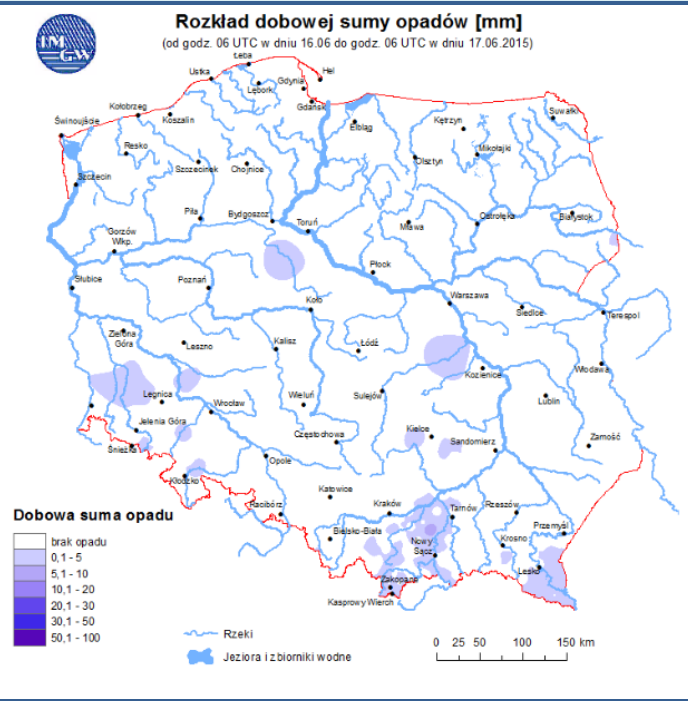

ZESTAWIENIE DANYCH STATYSTYCZNYCH
za okres: 17.06 – 18.06.2015 r.

	KOMENDA STOŁECZNA POLICJI		W analizowanym okresie	Od początku roku			
	1) Odnotowano wypadków		7	982			
	2) Ofiary śmiertelne w wypadkach drogowych/ kolejowych/ lotniczych		0/0/0	58/7/0			
	3) Osoby ranne w wypadkach drogowych/kolejowych/lotniczych		7/0/0	1084/1/0			
	4) Utonięcia /wychłodzenia		0/0	4/0			
	KOMENDA WOJEWÓDZKA POLICJI		W analizowanym okresie	Od początku roku			
	1) Odnotowano wypadków	Ogółem	5	828			
	2) Ofiary śmiertelne w wypadkach drogowych/ kolejowych/ lotniczych		1/0/0	106/3/1			
	3) Osoby ranne w wypadkach drogowych/kolejowych/lotniczych		4/0/0	969/2/2			
	4) Utonięcia/wychłodzenia		0/0	8/1			
	KOMENDA WOJEWÓDZKA PAŃSTWOWEJ STRAŻY POŻARNEJ		W analizowanym okresie	Od początku roku			
	1) Liczba pożarów (w tym pożary traw)	ogółem	56	13191			
	2) Ofiary śmiertelne w pożarach/zaczadzenia		1/0	35/4			
	3) Osoby ranne w pożarach/zatrute CO		6/0	192/11			
UTONIĘCIA		Interwencje pogodowe		WYCHŁODZENIA		ZATRUCIE CO od 01.10.2014 r.	
w ciągu doby	ogółem w roku	w ciągu doby	Ogółem	w ciągu doby	ogółem w roku	w ciągu doby	Ogółem
---	12	---	1032	---	1	---	23

Skala jakości powietrza

	PM10 - 1h	PM10 - 24h	NO ₂ - 1h	CO - 8h	O ₃ - 1h	O ₃ - 8h	SO ₂ - 1h	SO ₂ - 24h
Bardzo dobry	0-20	0-20	0-40	0-2000	0-24	0-24	0-70	0-25
Dobry	20-60	20-60	40-120	2000-6000	24-72	24-72	70-210	25-60
Umiarkowany	60-100	60-100	120-200	6000-10000	72-120	72-120	210-350	60-100
Dostateczny	100-140	100-140	200-280	10000-140000	120-168	120-168	350-490	100-125
Zły	140-200	140-200	280-400	>140000	168-240	168-240	490-700	>125
Bardzo zły	>200	>200	>400		>240	>240	>700	

INFORMACJE HYDROLOGICZNO - METEOROLOGICZNE

Zagrożenie pożarowe lasów

Ostrzeżenia hydro/meteorologiczne

B R A K

Stan wody na głównych rzekach Polski

Rozkład dobowej sumy opadów

Prognoza pogody na dziś

Pogoda na jutro

METEOGRAMY

dla głównych miast województwa mazowieckiego:

Warszawa

Radom

Płock

Ciechanów

Ostrołęka

Siedlce