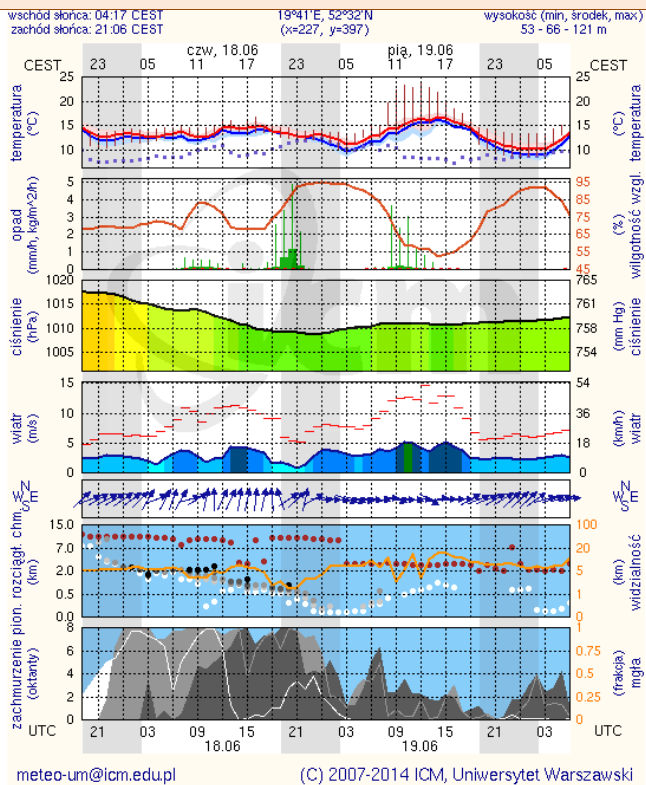

ZESTAWIENIE DANYCH STATYSTYCZNYCH
za okres: 17.06 – 18.06.2015 r.

	KOMENDA STOŁECZNA POLICJI		W analizowanym okresie	Od początku roku			
	1) Odnotowano wypadków		7	982			
	2) Ofiary śmiertelne w wypadkach drogowych/ kolejowych/ lotniczych		0/0/0	58/7/0			
	3) Osoby ranne w wypadkach drogowych/kolejowych/lotniczych		7/0/0	1084/1/0			
	4) Utonięcia /wychłodzenia		0/0	4/0			
	KOMENDA WOJEWÓDZKA POLICJI		W analizowanym okresie	Od początku roku			
	1) Odnotowano wypadków	Ogółem	5	828			
	2) Ofiary śmiertelne w wypadkach drogowych/ kolejowych/ lotniczych		1/0/0	106/3/1			
	3) Osoby ranne w wypadkach drogowych/kolejowych/lotniczych		4/0/0	969/2/2			
	4) Utonięcia/wychłodzenia		0/0	8/1			
	KOMENDA WOJEWÓDZKA PAŃSTWOWEJ STRAŻY POŻARNEJ		W analizowanym okresie	Od początku roku			
	1) Liczba pożarów (w tym pożary traw)	ogółem	56	13191			
	2) Ofiary śmiertelne w pożarach/zaczadzenia		1/0	35/4			
	3) Osoby ranne w pożarach/zatrute CO		6/0	192/11			
UTONIĘCIA		Interwencje pogodowe		WYCHŁODZENIA		ZATRUCIE CO od 01.10.2014 r.	
w ciągu doby	ogółem w roku	w ciągu doby	Ogółem	w ciągu doby	ogółem w roku	w ciągu doby	Ogółem
---	12	---	1032	---	1	---	23

Skala jakości powietrza

	PM10 - 1h	PM10 - 24h	NO ₂ - 1h	CO - 8h	O ₃ - 1h	O ₃ - 8h	SO ₂ - 1h	SO ₂ - 24h
Bardzo dobry	0-20	0-20	0-40	0-2000	0-24	0-24	0-70	0-25
Dobry	20-60	20-60	40-120	2000-6000	24-72	24-72	70-210	25-60
Umiarkowany	60-100	60-100	120-200	6000-10000	72-120	72-120	210-350	60-100
Dostateczny	100-140	100-140	200-280	10000-140000	120-168	120-168	350-490	100-125
Zły	140-200	140-200	280-400	>140000	168-240	168-240	490-700	>125
Bardzo zły	>200	>200	>400		>240	>240	>700	

INFORMACJE HYDROLOGICZNO - METEOROLOGICZNE

Zagrożenie pożarowe lasów

Ostrzeżenia hydro/meteorologiczne

B R A K

Stan wody na głównych rzekach Polski

Rozkład dobowej sumy opadów

Prognoza pogody na dziś

Pogoda na jutro

METEOGRAMY

dla głównych miast województwa mazowieckiego:

Warszawa

Radom

Płock

Ciechanów

Ostrołęka

Siedlce