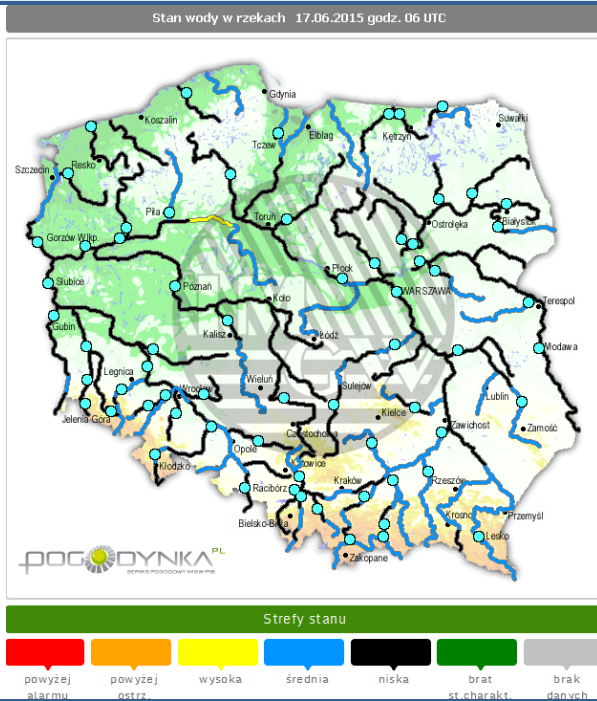

Skala jakości powietrza

	PM10 - 1h	PM10 - 24h	NO ₂ - 1h	CO - 8h	O ₃ - 1h	O ₃ - 8h	SO ₂ - 1h	SO ₂ - 24h
Bardzo dobry	0-20	0-20	0-40	0-2000	0-24	0-24	0-70	0-25
Dobry	20-60	20-60	40-120	2000-6000	24-72	24-72	70-210	25-60
Umiarkowany	60-100	60-100	120-200	6000-10000	72-120	72-120	210-350	60-100
Dostateczny	100-140	100-140	200-280	10000-140000	120-168	120-168	350-490	100-125
Zły	140-200	140-200	280-400	>140000	168-240	168-240	490-700	>125
Bardzo zły	>200	>200	>400		>240	>240	>700	

INFORMACJE HYDROLOGICZNO - METEOROLOGICZNE

Zagrożenie pożarowe lasów

Ostrzeżenia hydro/meteorologiczne

B R A K

Stan wody na głównych rzekach Polski

Rozkład dobowej sumy opadów

Prognoza pogody na dziś

Pogoda na jutro

METEOGRAMY

dla głównych miast województwa mazowieckiego:

Warszawa

Radom

Płock

Ciechanów

Ostrołęka

Siedlce