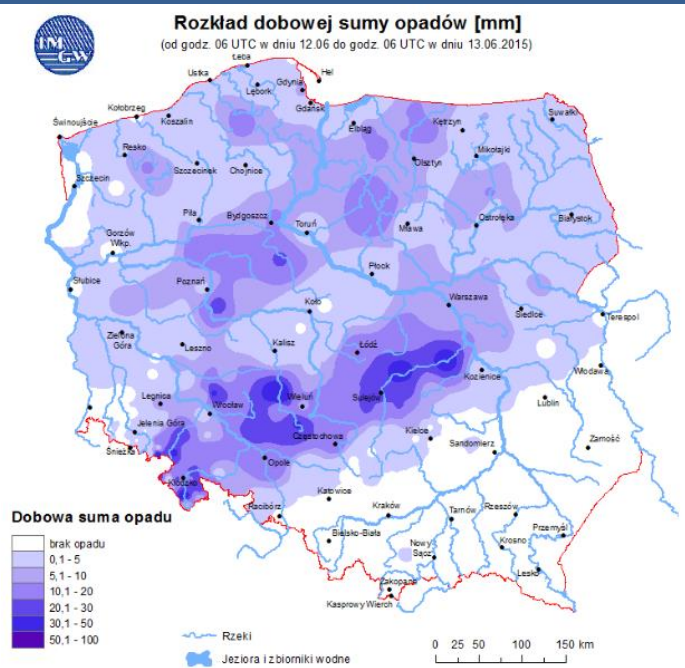

Stan wody na głównych rzekach Polski

Rozkład dobowej sumy opadów