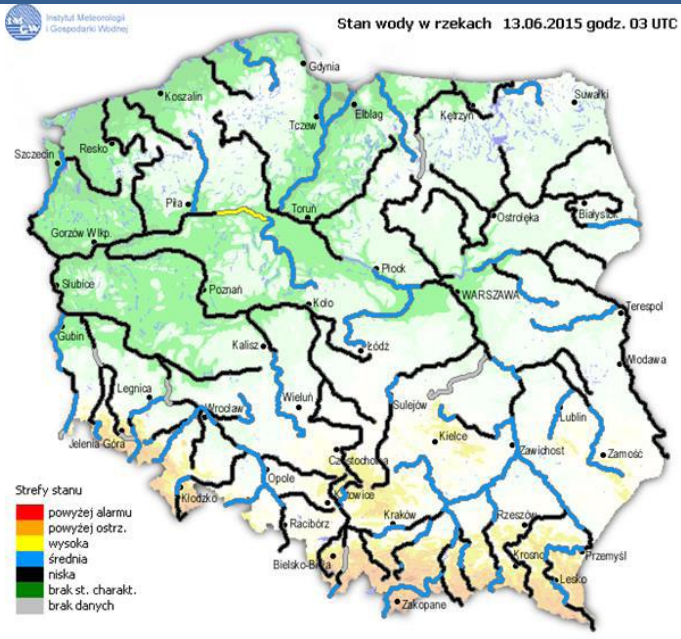

Stan wody na głównych rzekach Polski

Rozkład dobowej sumy opadów