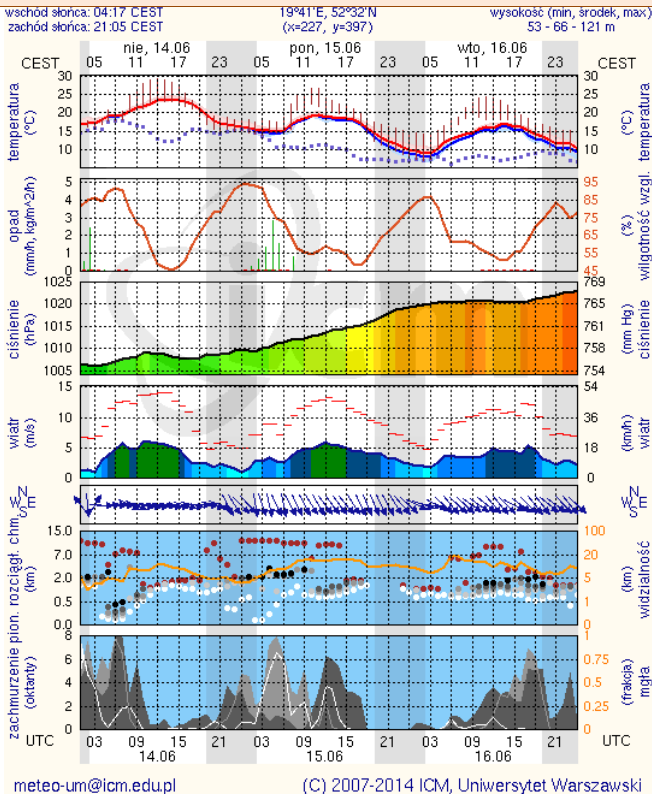

METEOROGRAMY

dla głównych miast województwa mazowieckiego:

Warszawa

Radom

Płock

Ciechanów