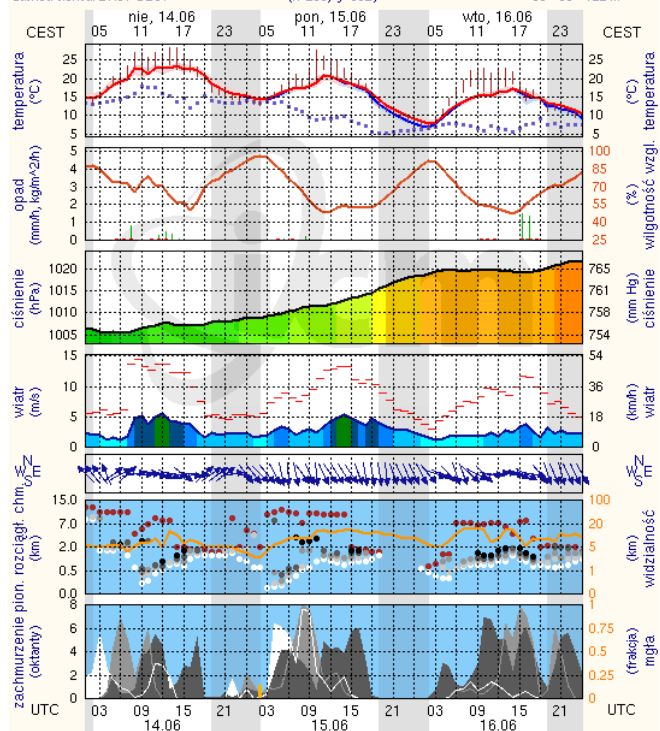

### Płock

### Ciechanów

## Siedlce

wschód słońca: 04:06 CEST 21°33'E, 53°3'N wysokość (min, środek, max)  
zachód słońca: 21:01 CEST (x=258, y=382) 90 - 95 - 122 m

wschód słońca: 04:09 CEST 22°16'E, 52°10'N wysokość (min, środek, max)  
zachód słońca: 20:52 CEST (x=271, y=406) 149 - 164 - 183 m