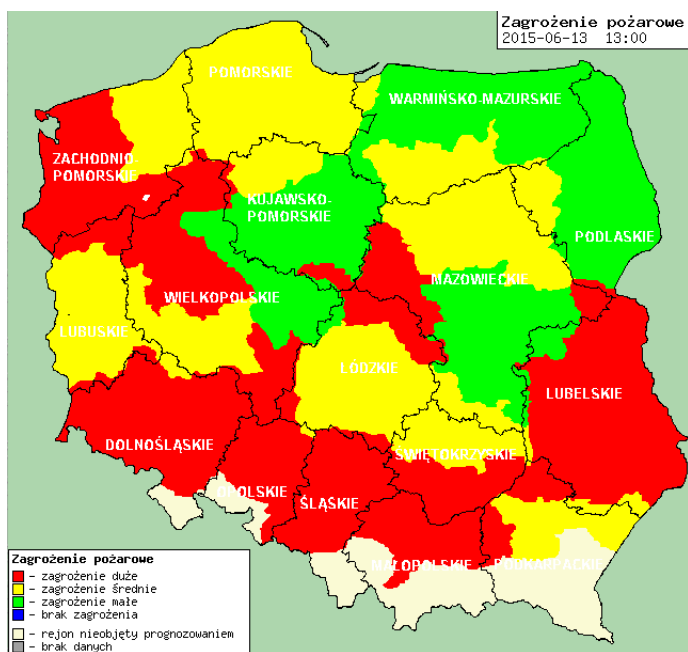

Skala jakości powietrza

	PM10 - 1h	PM10 - 24h	NO₂ - 1h	CO - 8h	O₃ - 1h	O₃ - 8h	SO₂ - 1h	SO₂ - 24h
Bardzo dobry	0-20	0-20	0-40	0-2000	0-24	0-24	0-70	0-25
Dobry	20-60	20-60	40-120	2000-6000	24-72	24-72	70-210	25-60
Umiarkowany	60-100	60-100	120-200	6000-10000	72-120	72-120	210-350	60-100
Dostateczny	100-140	100-140	200-280	10000-14000	120-168	120-168	350-490	100-125
Zły	140-200	140-200	280-400	>14000	168-240	168-240	490-700	>125
Bardzo zły	>200	>200	>400		>240	>240	>700	

INFORMACJE HYDROLOGICZNO - METEOROLOGICZNE

Zagrożenie pożarowe lasów

Ostrzeżenia hydro/meteorologiczne

OSTRZEŻENIE NR 42

Zjawisko: **Burze z gradem**
Stopień zagrożenia: 1

Biuro: Biuro Prognoz Meteorologicznych i Komercyjnych

Obszar: województwo mazowieckie

Ważność: od 2015-06-13 15:30:00 do 2015-06-14 08:00:00

Przebieg: Prognozuje się wystąpienie burz z opadami deszczu od 15 mm do 25 mm, lokalnie do 30 mm, oraz porywami wiatru do 75 km/h. Lokalnie opady gradu.

Prawdopodobieństwo: 90%

Uwagi: Brak.

Czas wydania: 2015-06-13 15:12:00

Synoptyk: Michał Ogrodnik