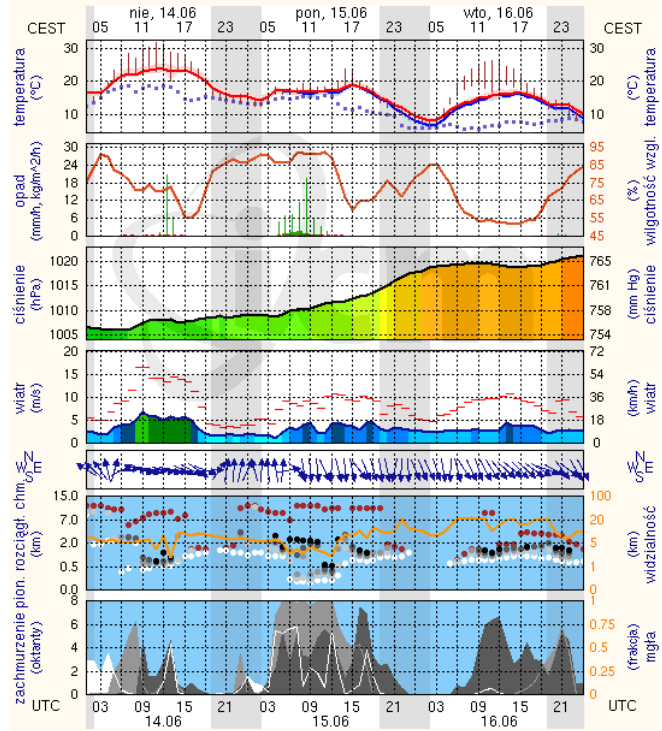

### Płock

### Ciechanów

## Siedlce

wschód słońca: 04:06 CEST 21°33'E, 53°3'N wysokość (min, środek, max)  
zachód słońca: 21:01 CEST (x=258, y=382) 90 - 95 - 122 m

wschód słońca: 04:09 CEST 22°16'E, 52°10'N wysokość (min, środek, max)  
zachód słońca: 20:52 CEST (x=271, y=406) 149 - 164 - 183 m