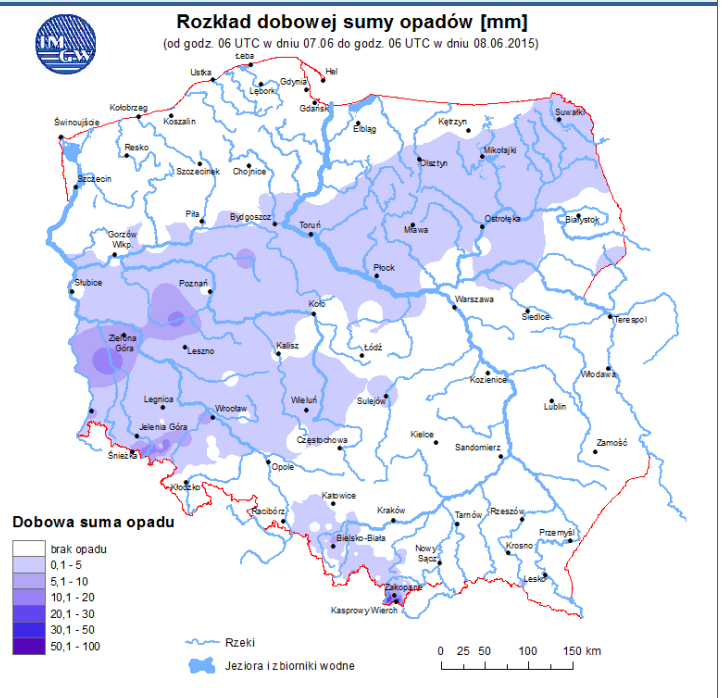

Skala jakości powietrza

	PM10 - 1h	PM10 - 24h	NO ₂ - 1h	CO - 8h	O ₃ - 1h	O ₃ - 8h	SO ₂ - 1h	SO ₂ - 24h
Bardzo dobry	0-20	0-20	0-40	0-2000	0-24	0-24	0-70	0-25
Dobry	20-60	20-60	40-120	2000-6000	24-72	24-72	70-210	25-50
Umiarkowany	60-100	60-100	120-200	6000-10000	72-120	72-120	210-350	50-100
Dostateczny	100-140	100-140	200-280	1000-14000	120-168	120-168	350-490	100-125
Zły	140-200	140-200	280-400	>14000	168-240	168-240	490-700	>125
Bardzo zły	>200	>200	>400		>240	>240	>700	

INFORMACJE HYDROLOGICZNO - METEOROLOGICZNE

Zagrożenie pożarowe lasów

Ostrzeżenia hydro/meteorologiczne

BRAK

Stan wody na głównych rzekach Polski

Rozkład dobowej sumy opadów

Prognoza pogody na dziś

Pogoda na jutro