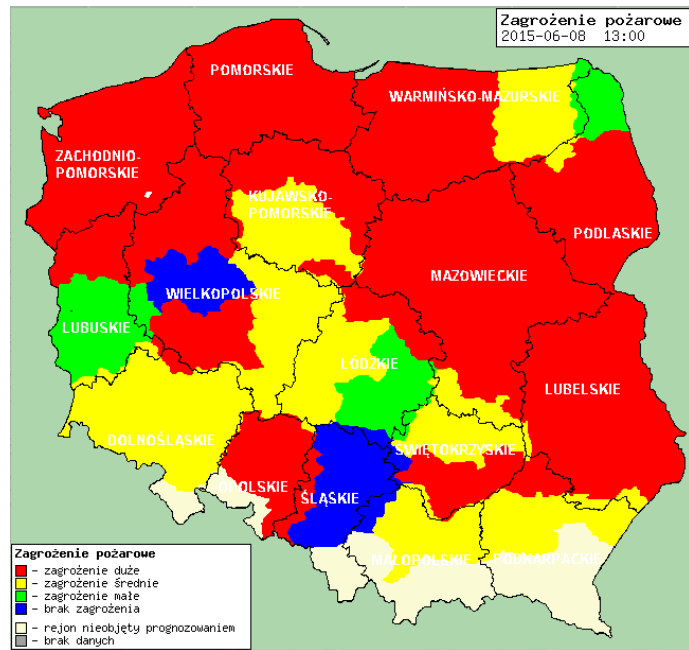

INFORMACJE HYDROLOGICZNO - METEOROLOGICZNE

Zagrożenie pożarowe lasów