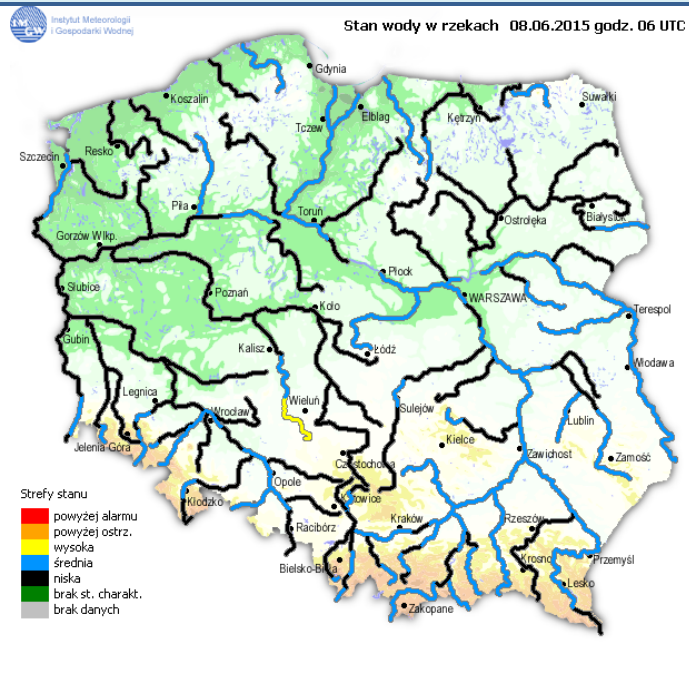

ZAGROŻENIA ŚRODOWISKA

Wyniki pomiarów zanieczyszczeń powietrza za minioną dobę [w µg/m³] na automatycznych stacjach WIOŚ w Warszawie

DATA: 08-06-2015 < > Kalendarz Prezentuj dane

Stacja	PM10		NO2		CO		O3		SO2-S1		SO2-S24	
	µg/m3	% LV	µg/m3	% LV	µg/m3	% LV	µg/m3	% LV	µg/m3	% LV	µg/m3	% LV
Belsk-IGFPAN			14.7	7.33	191	1.91	99	82.16	8.7	2.48	7.4	5.9
Granica-KPN			8.5	4.24			101.9	84.56	2.8	0.8	2.2	1.75
Legionowo-Zegrzyńska			15.6	7.78			99.4	82.49	8.7	2.48	4.7	3.75
Piastów-wPułaskiego			66.4	33.12			103	85.48	19.2	5.48	6	4.78
Płock-Reja	13.8	27.33	25.9	12.92	267	2.67			42	11.98	6.1	4.86
Płock-Gimnazjum			22.9	11.42			76.6	63.57	81.8	23.34	19.5	15.54
Radom-Tochtemana	14.1	27.92	74.2	37.01	390	3.9	88.4	73.36	24.8	7.08	6.5	5.18
Siedlce-Konarskiego	6.2	12.28	11.7	5.84	321	3.21	110.6	91.78	2.5	0.71	0.9	0.72
Warszawa-Komunikacyjna	27.4	54.26	91.5	45.64	477	4.77						
Warszawa-Marszałkowska			87.8	43.79	635	6.35						
Warszawa-Podlesna												
Warszawa-Targówek	15.2	30.1	54.5	27.18	393	3.93	68.7	57.01	2	0.57	1.2	0.96
Warszawa-Ursynów	15.6	30.89	50.6	25.24			67.2	55.77	8.4	2.4	5.3	4.22
Żyrardów-Roosevelta	20	39.6	57.9	28.88			95	78.84	7.4	2.11	5.6	4.46

Skala jakości powietrza

	PM10 - 1h	PM10 - 24h	NO ₂ - 1h	CO - 8h	O ₃ - 1h	O ₃ - 8h	SO ₂ - 1h	SO ₂ - 24h
Bardzo dobry	0-20	0-20	0-40	0-2000	0-24	0-24	0-70	0-25
Dobry	20-60	20-60	40-120	2000-6000	24-72	24-72	70-210	25-50
Umiarkowany	60-100	60-100	120-200	6000-10000	72-120	72-120	210-350	50-100
Dostateczny	100-140	100-140	200-280	1000-14000	120-168	120-168	350-490	100-125
Zły	140-200	140-200	280-400	>14000	168-240	168-240	490-700	>125
Bardzo zły	>200	>200	>400		>240	>240	>700	

INFORMACJE HYDROLOGICZNO - METEOROLOGICZNE

Zagrożenie pożarowe lasów

Ostrzeżenia hydro/meteorologiczne

BRAK

Stan wody na głównych rzekach Polski

Rozkład dobowej sumy opadów

Prognoza pogody na dziś

Pogoda na jutro