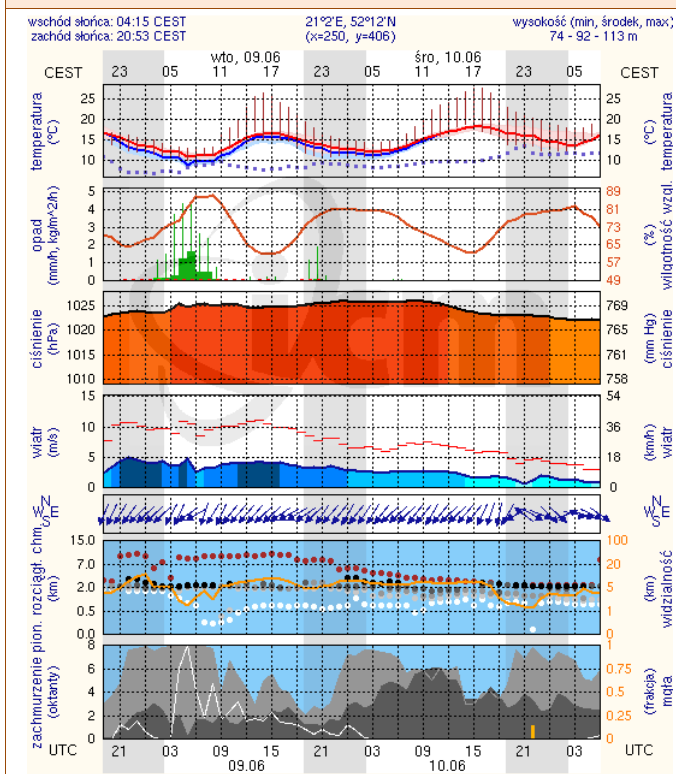

METEOGRAMY

dla głównych miast województwa mazowieckiego:

Warszawa

Radom

meteo-um@icm.edu.pl

(C) 2007-2014 ICM, Uniwersytet Warszawski

meteo-um@icm.edu.pl

(C) 2007-2014 ICM, Uniwersytet Warszawski

WOJEWÓDZKIE CENTRUM ZARZĄDZANIA KRYZYSOWEGO

Plac Bankowy 3/5, 00-950 Warszawa, tel.: (22) 595-13-00; 595-13-01; 987; fax.: (22) 620-19-40; 695-63-53;

www.mazowieckie.pl