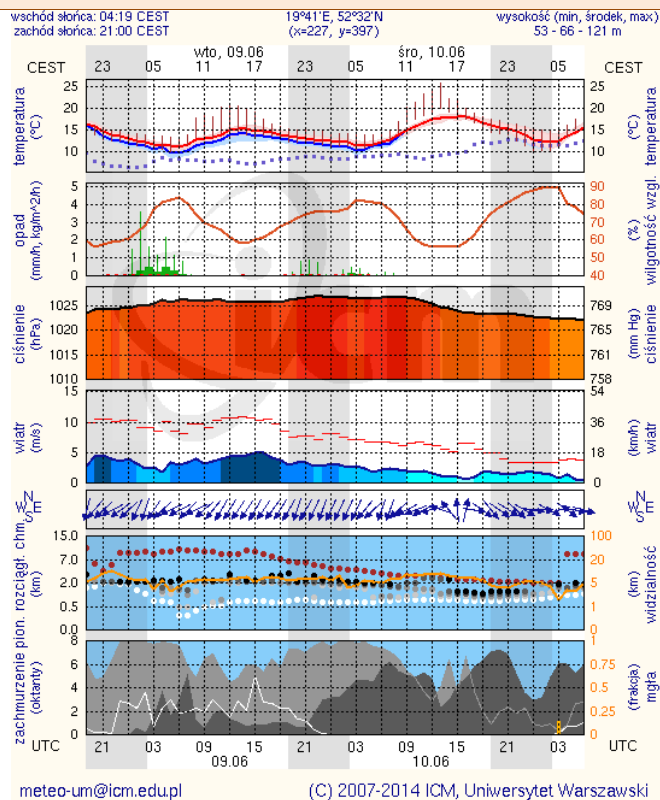

Płock

Ciechanów