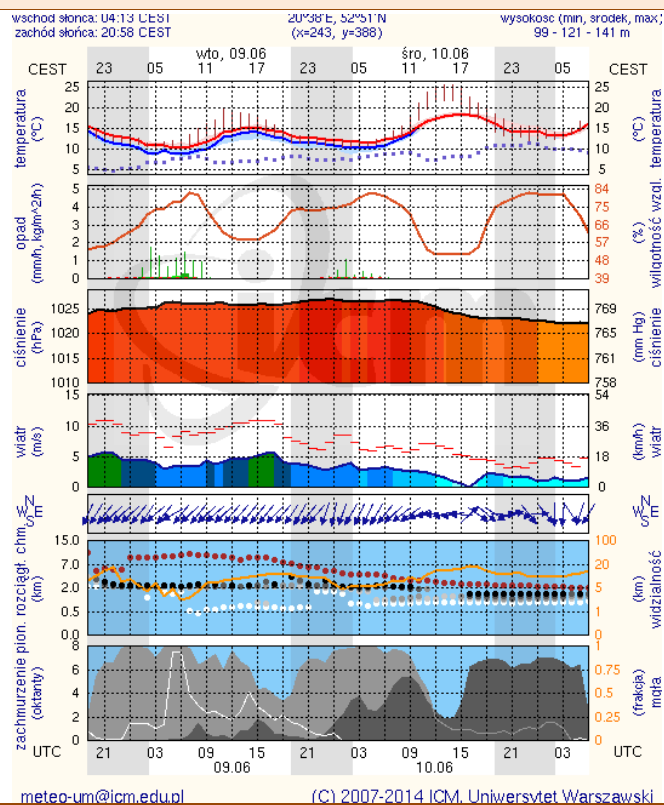

Płock

Ciechanów