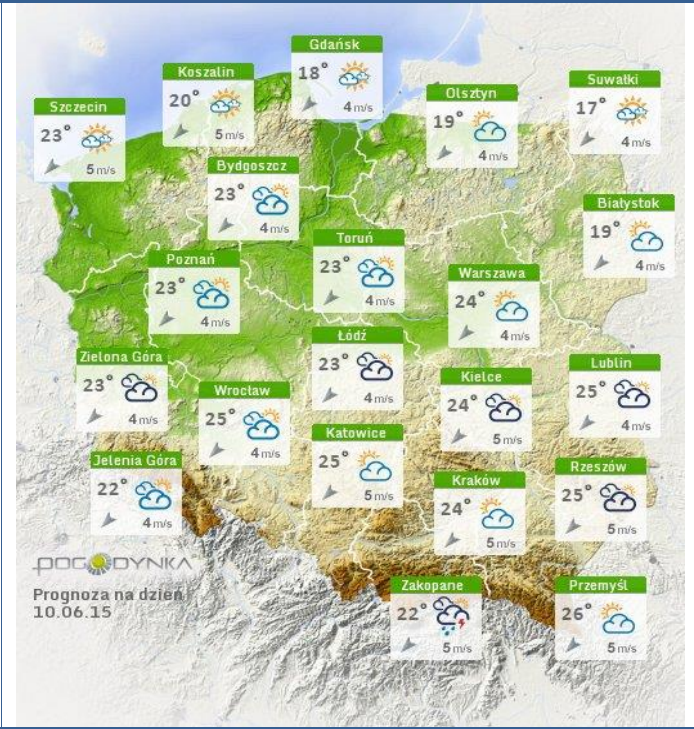

BIULETYN INFORMACYJNY NR 159/2015
za okres od 08.06.2015 r. godz. 8.00 do 09.06.2015 r. do godz. 8.00

wtorek, 09.06.2015 r.

Najważniejsze zdarzenia z minionej doby

1. m. Piski (pow. ostrołęcki) - utonięcie w stawie 24-letniego mężczyzny.

Skala jakości powietrza

	PM10 - 1h	PM10 - 24h	NO ₂ - 1h	CO - 8h	O ₃ - 1h	O ₃ - 8h	SO ₂ - 1h	SO ₂ - 24h
Bardzo dobry	0-20	0-20	0-40	0-2000	0-24	0-24	0-70	0-25
Dobry	20-60	20-60	40-120	2000-6000	24-72	24-72	70-210	25-50
Umiarkowany	60-100	60-100	120-200	6000-10000	72-120	72-120	210-350	50-100
Dostateczny	100-140	100-140	200-280	1000-14000	120-168	120-168	350-490	100-125
Zły	140-200	140-200	280-400	>14000	168-240	168-240	490-700	>125
Bardzo zły	>200	>200	>400		>240	>240	>700	

INFORMACJE HYDROLOGICZNO - METEOROLOGICZNE

Zagrożenie pożarowe lasów

Ostrzeżenia hydro/meteorologiczne

BRAK

Stan wody na głównych rzekach Polski

Rozkład dobowej sumy opadów

Prognoza pogody na dziś

Pogoda na jutro