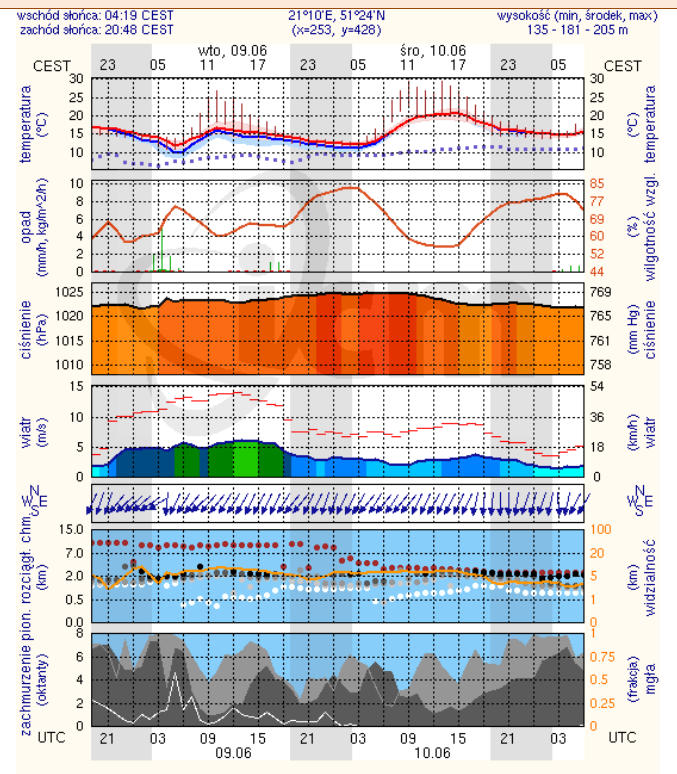

METEOGRAMY

dla głównych miast województwa mazowieckiego:

Warszawa

Radom

meteo-um@icm.edu.pl

(C) 2007-2014 ICM, Uniwersytet Warszawski

meteo-um@icm.edu.pl

(C) 2007-2014 ICM, Uniwersytet Warszawski

WOJEWÓDZKIE CENTRUM ZARZĄDZANIA KRYZYSOWEGO

Plac Bankowy 3/5, 00-950 Warszawa, tel.: (22) 595-13-00; 595-13-01; 987; fax.: (22) 620-19-40; 695-63-53;

www.mazowieckie.pl