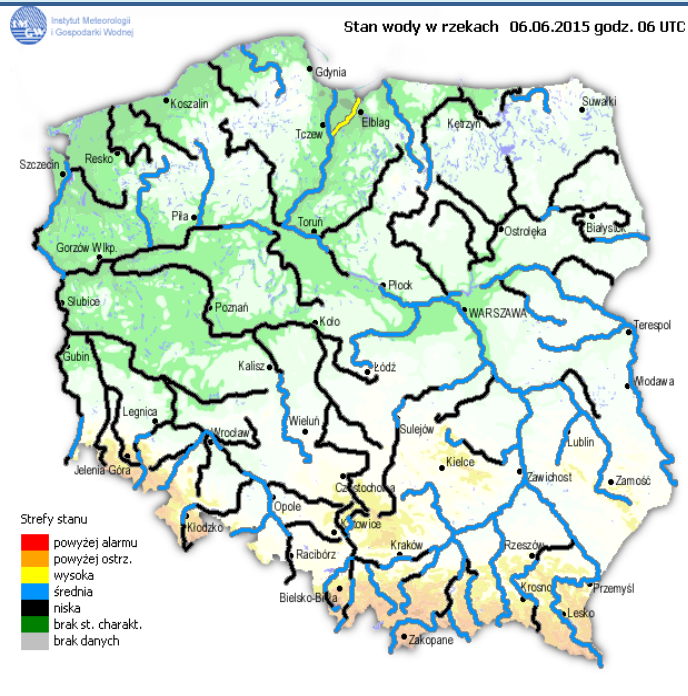

BIULETYN INFORMACYJNY NR 157/2015
za okres od 06.06.2015 r. godz. 8.00 do 07.06.2015 r. do godz. 8.00

niedziela, 07.06.2015 r.

Najważniejsze zdarzenia z minionej doby

1. **Zielonka** (pow. wołomiński) – utonięcie 14 letniego chłopca.
2. **Strachówka** (pow. wołomiński) – kolizja 2 samochodów ciężarowych.
3. **Pamiętka** (pow. piaseczyński) – dachowanie na DK 7, 2 osoby ranne.
4. **Dąbrówka Ostrowska** (pow. przasnyski) – pożar lasu.
5. **Przęsławice** (pow. grójecki) – zderzenie ciężarowego z osobowym, 3 ofiary śmiertelne.
6. **Pilichowo** (pow. płocki) – pożar w budynku socjalnym, 1 osoba lekko poparzona.

Skala jakości powietrza

	PM10 - 1h	PM10 - 24h	NO ₂ - 1h	CO - 8h	O ₃ - 1h	O ₃ - 8h	SO ₂ - 1h	SO ₂ - 24h
Bardzo dobry	0-20	0-20	0-40	0-2000	0-24	0-24	0-70	0-25
Dobry	20-60	20-60	40-120	2000-6000	24-72	24-72	70-210	25-50
Umiarkowany	60-100	60-100	120-200	6000-10000	72-120	72-120	210-350	50-100
Dostateczny	100-140	100-140	200-280	10000-140000	120-168	120-168	350-490	100-125
Zły	140-200	140-200	280-400	>140000	168-240	168-240	490-700	>125
Bardzo zły	>200	>200	>400		>240	>240	>700	

INFORMACJE HYDROLOGICZNO - METEOROLOGICZNE

Zagrożenie pożarowe lasów

Ostrzeżenia hydro/meteorologiczne

BRAK

Stan wody na głównych rzekach Polski

Rozkład dobowej sumy opadów

Prognoza pogody na dziś

Pogoda na jutro