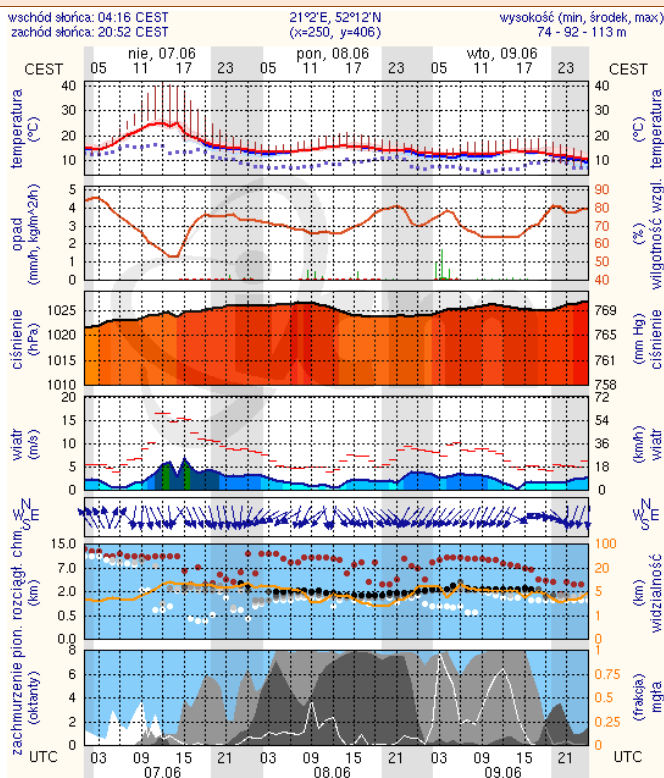

METEOGRAMY

dla głównych miast województwa mazowieckiego:

Warszawa

Radom

meteo-um@icm.edu.pl

(C) 2007-2014 ICM, Uniwersytet Warszawski

meteo-um@icm.edu.pl

(C) 2007-2014 ICM, Uniwersytet Warszawski

WOJEWÓDZKIE CENTRUM ZARZĄDZANIA KRYZYSOWEGO

Plac Bankowy 3/5, 00-950 Warszawa, tel.: (22) 595-13-00; 595-13-01; 987; fax.: (22) 620-19-40; 695-63-53;

www.mazowieckie.pl