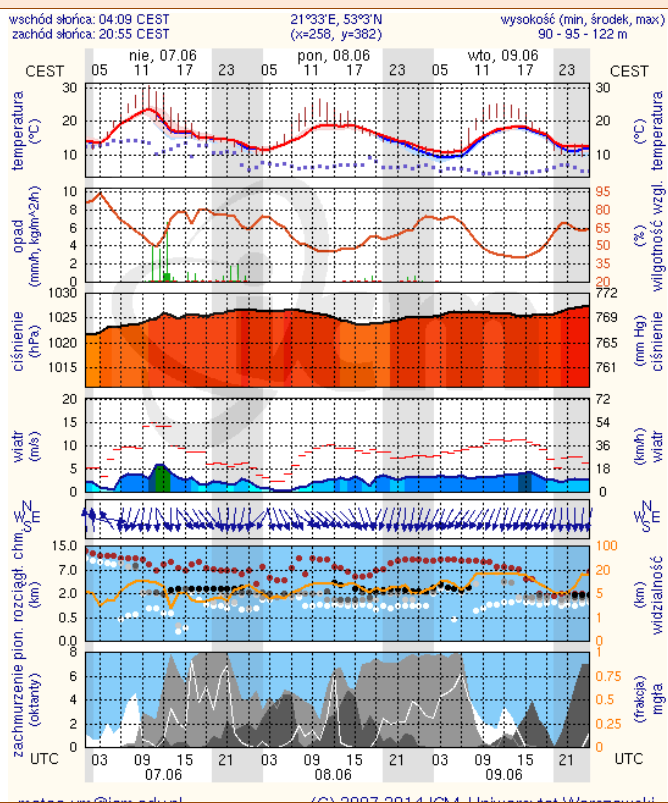

Płock

Ciechanów

Ostrołęka

Siedlce