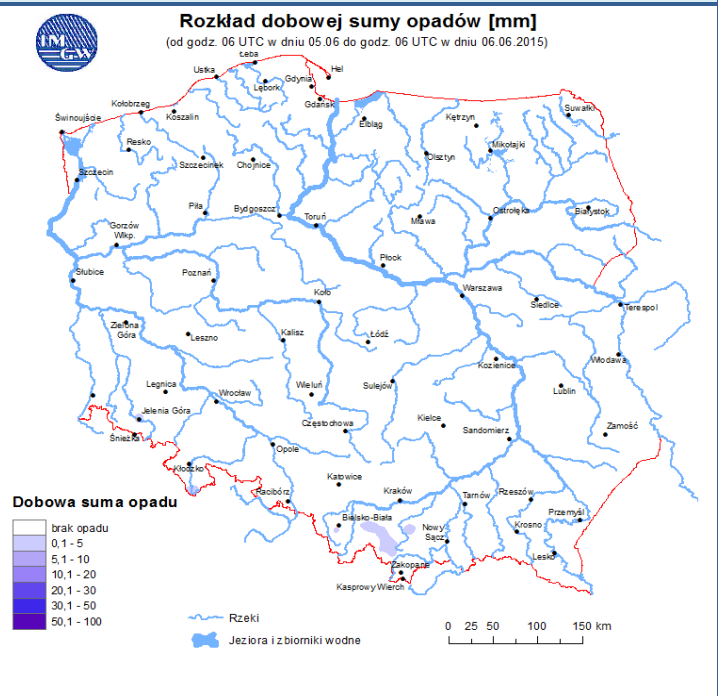

BIULETYN INFORMACYJNY NR 157/2015
za okres od 06.06.2015 r. godz. 8.00 do 07.06.2015 r. do godz. 8.00

niedziela, 07.06.2015 r.

Najważniejsze zdarzenia z minionej doby

1. **Zielonka** (pow. wołomiński) – utonięcie 14 letniego chłopca.
2. **Strachówka** (pow. wołomiński) – kolizja 2 samochodów ciężarowych.
3. **Pamiętka** (pow. piaseczyński) – dachowanie na DK 7, 2 osoby ranne.
4. **Dąbrówka Ostrowska** (pow. przasnyski) – pożar lasu.
5. **Przęsławice** (pow. grójecki) – zderzenie ciężarowego z osobowym, 3 ofiary śmiertelne.
6. **Pilichowo** (pow. płocki) – pożar w budynku socjalnym, 1 osoba lekko poparzona.

INFORMACJE HYDROLOGICZNO - METEOROLOGICZNE

Zagrożenie pożarowe lasów

Ostrzeżenia hydro/meteorologiczne

BRAK

Stan wody na głównych rzekach Polski

Rozkład dobowej sumy opadów

Prognoza pogody na dziś

Pogoda na jutro