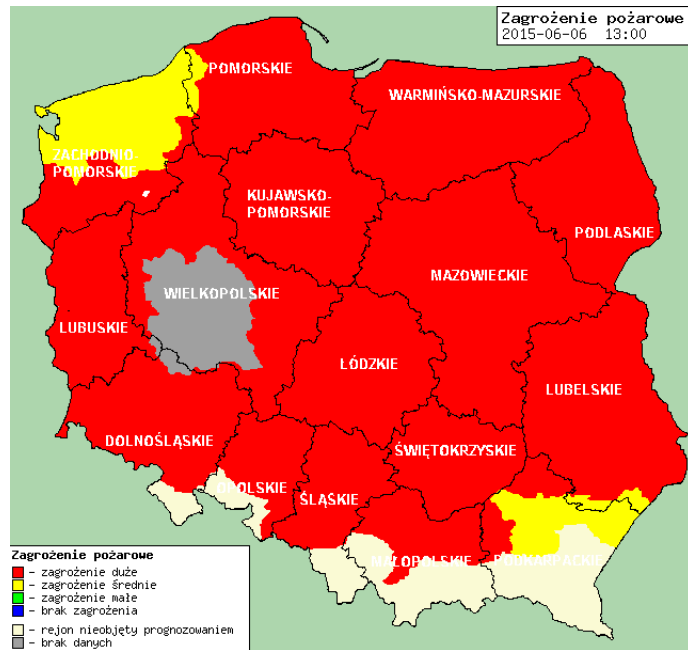

INFORMACJE HYDROLOGICZNO - METEOROLOGICZNE

Zagrożenie pożarowe lasów