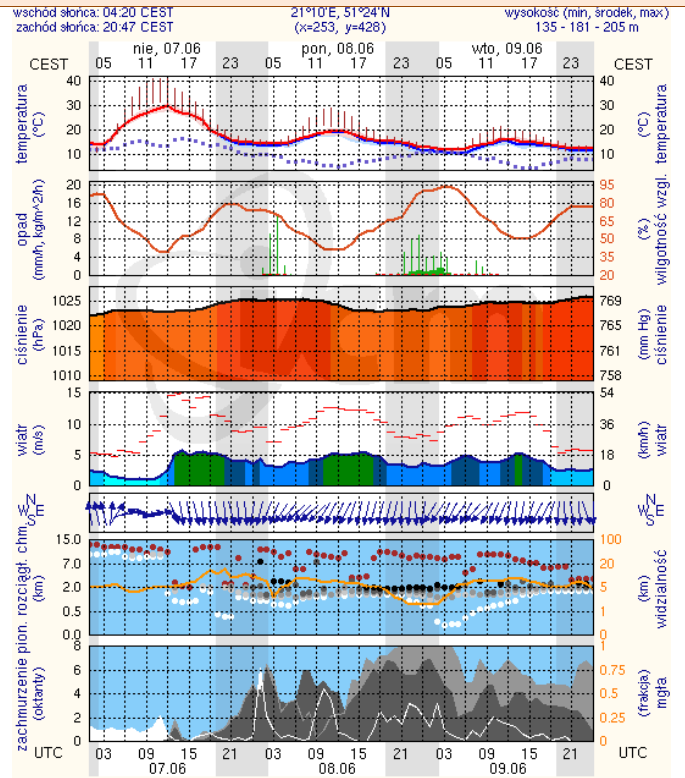

METEOGRAMY

dla głównych miast województwa mazowieckiego:

Warszawa

Radom

meteo-um@icm.edu.pl

(C) 2007-2014 ICM, Uniwersytet Warszawski

meteo-um@icm.edu.pl

(C) 2007-2014 ICM, Uniwersytet Warszawski

WOJEWÓDZKIE CENTRUM ZARZĄDZANIA KRYZYSOWEGO

Plac Bankowy 3/5, 00-950 Warszawa, tel.: (22) 595-13-00; 595-13-01; 987; fax.: (22) 620-19-40; 695-63-53;

www.mazowieckie.pl