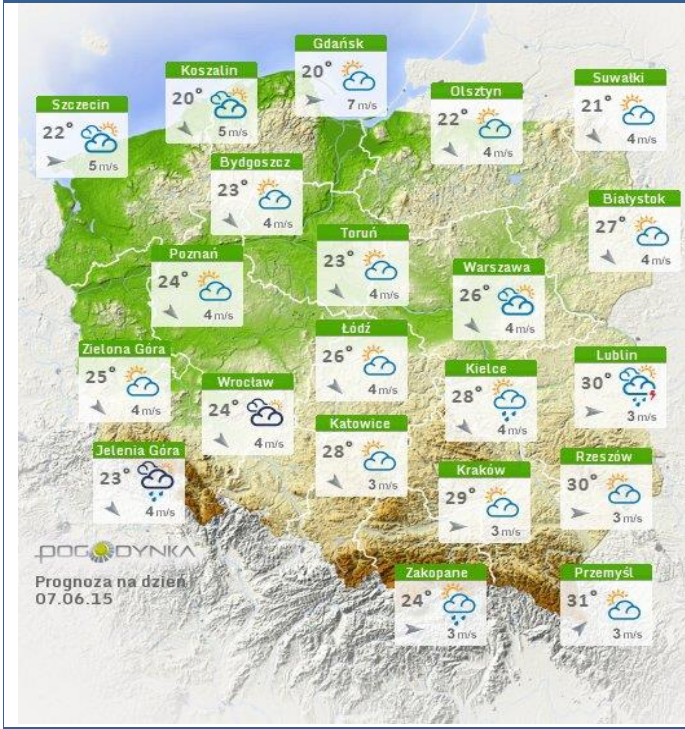

BIULETYN INFORMACYJNY NR 157/2015
za okres od 06.06.2015 r. godz. 8.00 do 07.06.2015 r. do godz. 8.00

niedziela, 07.06.2015 r.

Najważniejsze zdarzenia z minionej doby

1. **Zielonka** (pow. wołomiński) – utonięcie 14 letniego chłopca.
2. **Strachówka** (pow. wołomiński) – kolizja 2 samochodów ciężarowych.
3. **Pamiętka** (pow. piaseczyński) – dachowanie na DK 7, 2 osoby ranne.
4. **Dąbrówka Ostrowska** (pow. przasnyski) – pożar lasu.
5. **Przęsławice** (pow. grójecki) – zderzenie ciężarowego z osobowym, 3 ofiary śmiertelne.
6. **Pilichowo** (pow. płocki) – pożar w budynku socjalnym, 1 osoba lekko poparzona.

INFORMACJE HYDROLOGICZNO - METEOROLOGICZNE

Zagrożenie pożarowe lasów

Ostrzeżenia hydro/meteorologiczne

BRAK

Stan wody na głównych rzekach Polski

Rozkład dobowej sumy opadów

Prognoza pogody na dziś

Pogoda na jutro