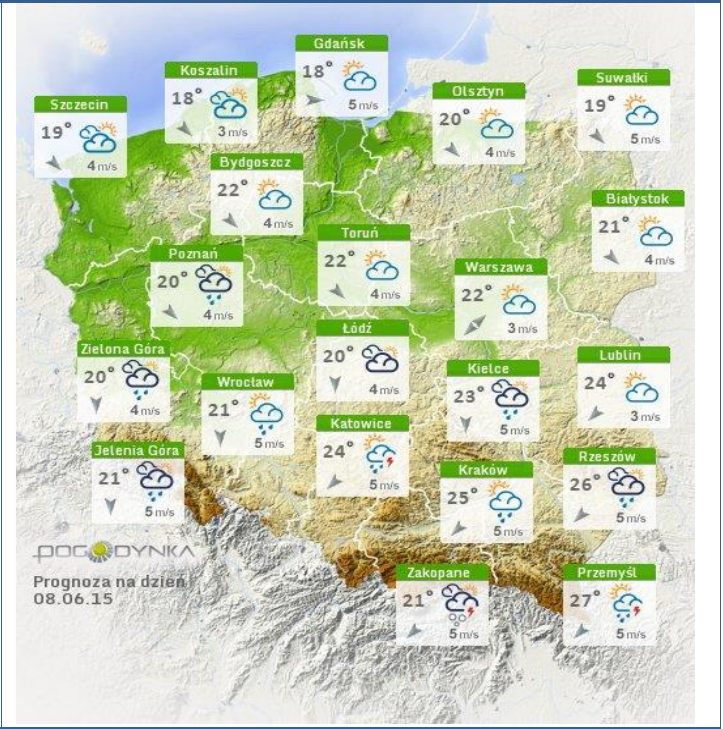

BIULETYN INFORMACYJNY NR 157/2015
za okres od 06.06.2015 r. godz. 8.00 do 07.06.2015 r. do godz. 8.00

niedziela, 07.06.2015 r.

Najważniejsze zdarzenia z minionej doby

1. **Zielonka** (pow. wołomiński) – utonięcie 14 letniego chłopca.
2. **Strachówka** (pow. wołomiński) – kolizja 2 samochodów ciężarowych.
3. **Pamiętka** (pow. piaseczyński) – dachowanie na DK 7, 2 osoby ranne.
4. **Dąbrówka Ostrowska** (pow. przasnyski) – pożar lasu.
5. **Przęsławice** (pow. grójecki) – zderzenie ciężarowego z osobowym, 3 ofiary śmiertelne.
6. **Pilichowo** (pow. płocki) – pożar w budynku socjalnym, 1 osoba lekko poparzona.

INFORMACJE HYDROLOGICZNO - METEOROLOGICZNE

Zagrożenie pożarowe lasów

Ostrzeżenia hydro/meteorologiczne

BRAK

Stan wody na głównych rzekach Polski

Rozkład dobowej sumy opadów

Prognoza pogody na dziś

Pogoda na jutro