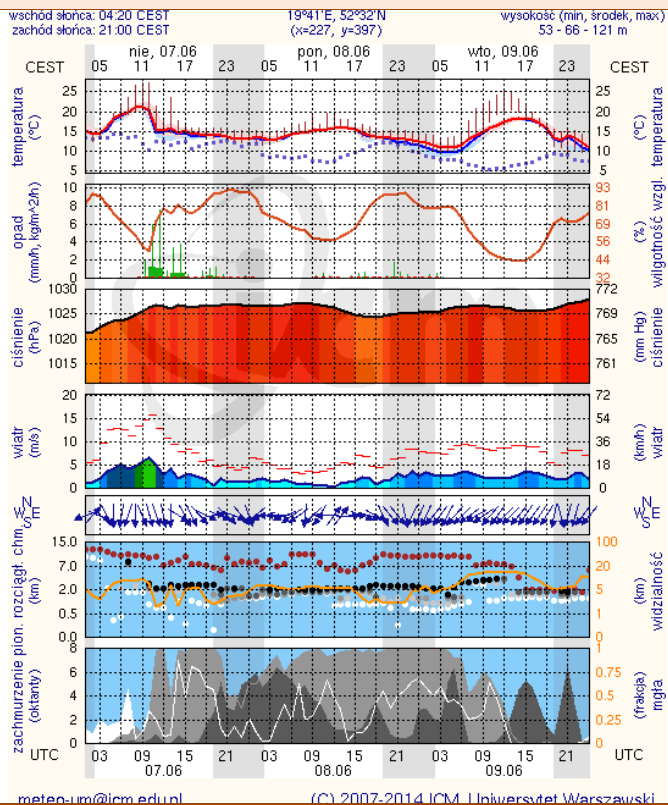

Płock

Ciechanów

Ostrołęka

Siedlce