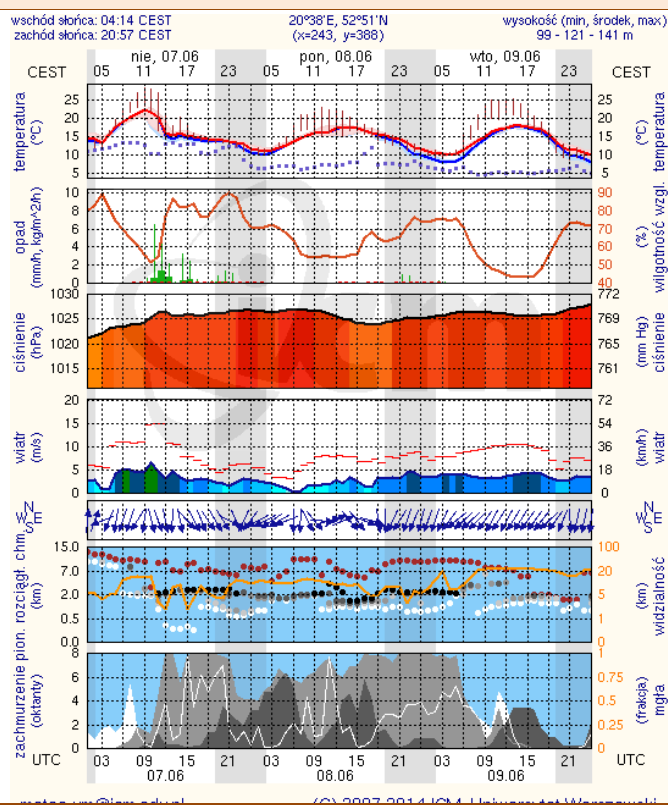

Płock

Ciechanów

Ostrołęka

Siedlce