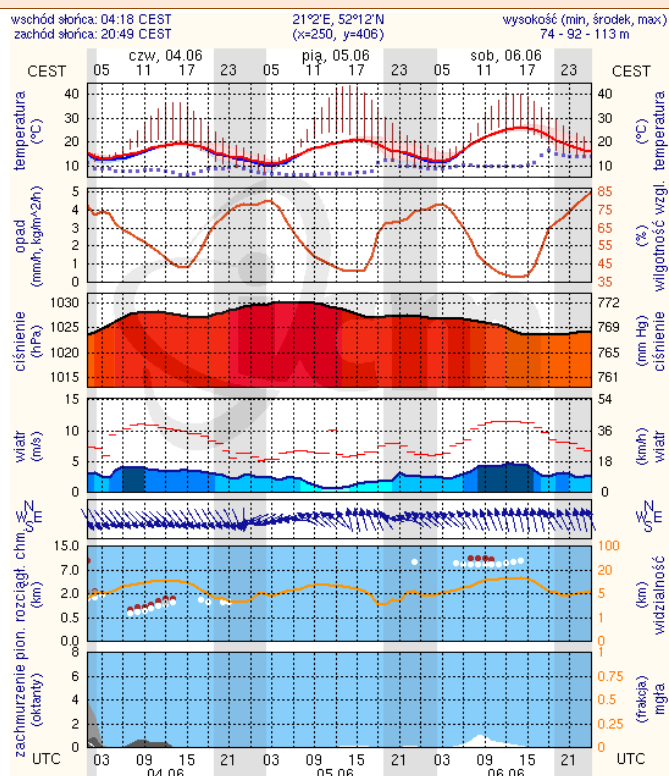

Warszawa

Radom

meteo-um@icm.edu.pl

(C) 2007-2014 ICM, Uniwersytet Warszawski

meteo-um@icm.edu.pl

(C) 2007-2014 ICM, Uniwersytet Warszawski

WOJEWÓDZKIE CENTRUM ZARZĄDZANIA KRYZYSOWEGO

Plac Bankowy 3/5, 00-950 Warszawa, tel.: (22) 595-13-00; 595-13-01; 987; fax.: (22) 620-19-40; 695-63-53;

www.mazowieckie.pl