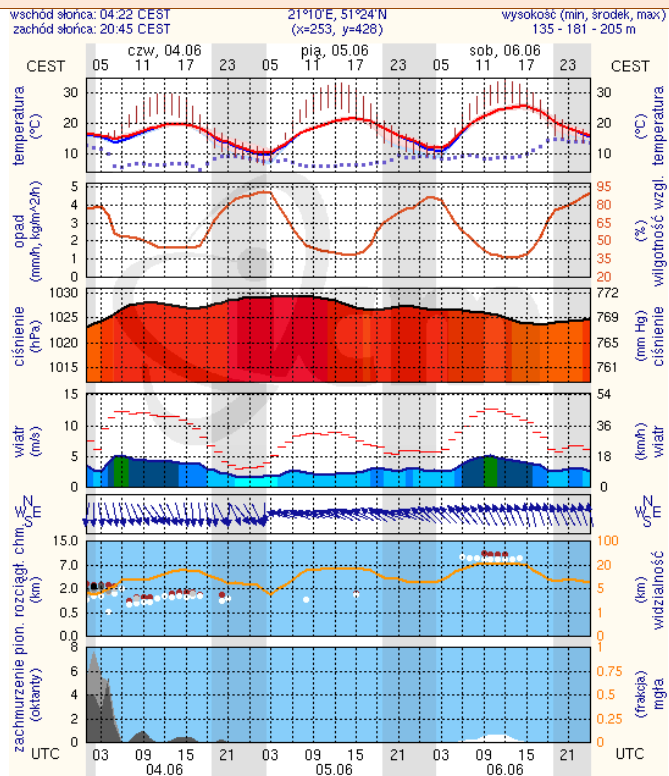

Warszawa

Radom

meteo-um@icm.edu.pl

(C) 2007-2014 ICM, Uniwersytet Warszawski

meteo-um@icm.edu.pl

(C) 2007-2014 ICM, Uniwersytet Warszawski

WOJEWÓDZKIE CENTRUM ZARZĄDZANIA KRYZYSOWEGO

Plac Bankowy 3/5, 00-950 Warszawa, tel.: (22) 595-13-00; 595-13-01; 987; fax.: (22) 620-19-40; 695-63-53;

www.mazowieckie.pl