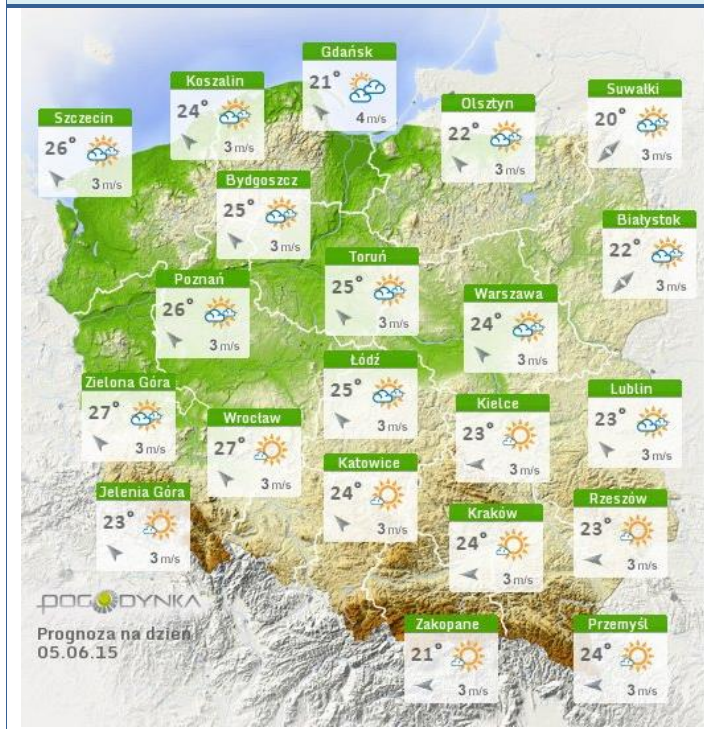

ZAGROŻENIA ŚRODOWISKA

Wyniki pomiarów zanieczyszczeń powietrza za minioną dobę [w µg/m³] na automatycznych stacjach WIOŚ w Warszawie

DATA	04-06-2015		<	>	Kalendarz	Prezentuj dane						
Stacja	PM 10		NO2		CO		O3		SO2-S1		SO2-S24	
	µg/m3	% LV	µg/m3	% LV	µg/m3	% LV	µg/m3	% LV	µg/m3	% LV	µg/m3	% LV
Belsk-IGFPAN			8	3.99	92	0.92	99.9	82.9	9.3	2.65	6	4.78
Granica-KPN			4	2			100.3	83.24	9.5	2.71	3	2.39
Legionowo-Zegrzyńska			53.7	26.78			92.3	76.6	9.9	2.82	4.6	3.67
Piastów-Pułaskiego			74	36.91			102.6	85.15	11.4	3.25	4.9	3.9
Płock-Reja	10	19.8	22.4	11.17	207	2.07			97.8	27.9	15.1	12.03
Płock-Gimnazjum			23.7	11.82			71.3	59.17	265.7	75.81	60.1	47.89
Radom-To chtëmiana	13.8	27.33	57.2	28.53	384	3.84	92.2	76.51	3.8	1.08	1.9	1.51
Siedlce-Konarskiego	7.1	14.06	11.4	5.69	339	3.39	101.7	84.4	2.2	0.63	0.8	0.64
Warszawa-Komunikacyjna	28	55.45			520	5.2						
Warszawa-Marszałkowska			47.3	23.59	585	5.85						
Warszawa-Podleśna							92.6	76.85				
Warszawa-Targówek	12	23.76	64.2	32.02	358	3.58	69	57.26	1.5	0.43	1	0.8
Warszawa-Ursynów	10	19.8	75.9	37.86			69.9	58.01	9.3	2.65	4.6	3.67
Żyrardów-Roosevelta	15.2	30.1	29	14.46			95.5	79.25	11.8	3.37	5.5	4.38

Skala jakości powietrza

	PM10 - 1h	PM10 - 24h	NO ₂ - 1h	CO - 8h	O ₃ - 1h	O ₃ - 8h	SO ₂ - 1h	SO ₂ - 24h
Bardzo dobry	0-20	0-20	0-40	0-2000	0-24	0-24	0-70	0-25
Dobry	20-60	20-60	40-120	2000-6000	24-72	24-72	70-210	25-50
Umiarkowany	60-100	60-100	120-200	6000-10000	72-120	72-120	210-350	50-100
Dostateczny	100-140	100-140	200-280	1000-14000	120-168	120-168	350-490	100-125
Zły	140-200	140-200	280-400	>14000	168-240	168-240	490-700	>125
Bardzo zły	>200	>200	>400		>240	>240	>700	

INFORMACJE HYDROLOGICZNO - METEOROLOGICZNE

Zagrożenie pożarowe lasów

Ostrzeżenia hydro/meteorologiczne

BRAK

Stan wody na głównych rzekach Polski

Rozkład dobowej sumy opadów

Prognoza pogody na dziś

Pogoda na jutro