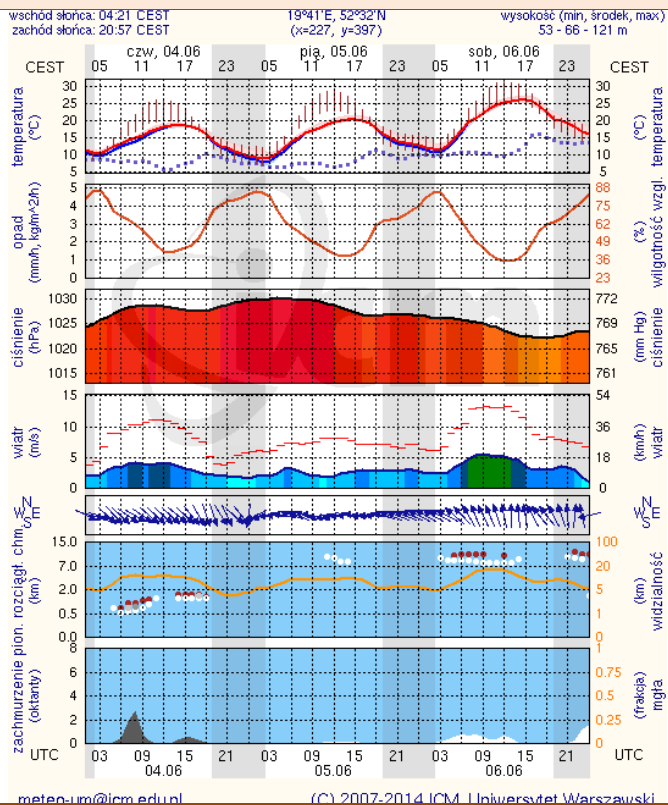

Płock

Ciechanów

Ostrołęka

Siedlce