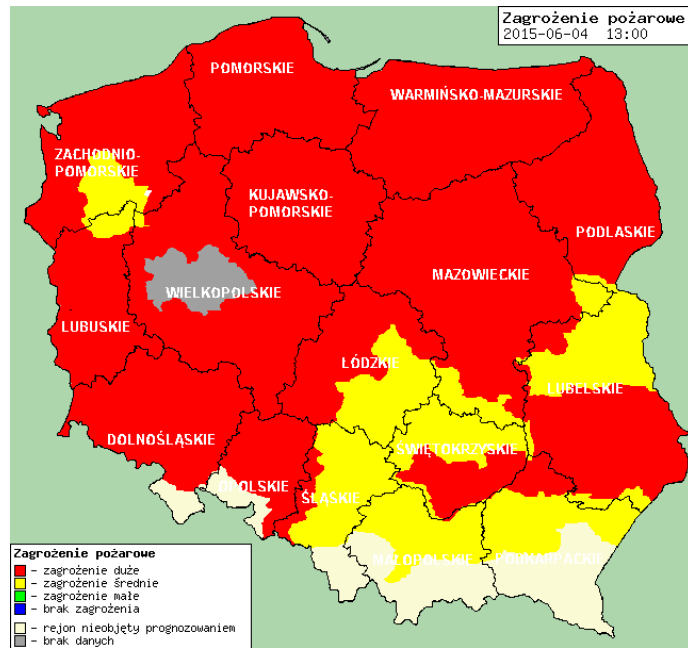

INFORMACJE HYDROLOGICZNO - METEOROLOGICZNE

Zagrożenie pożarowe lasów