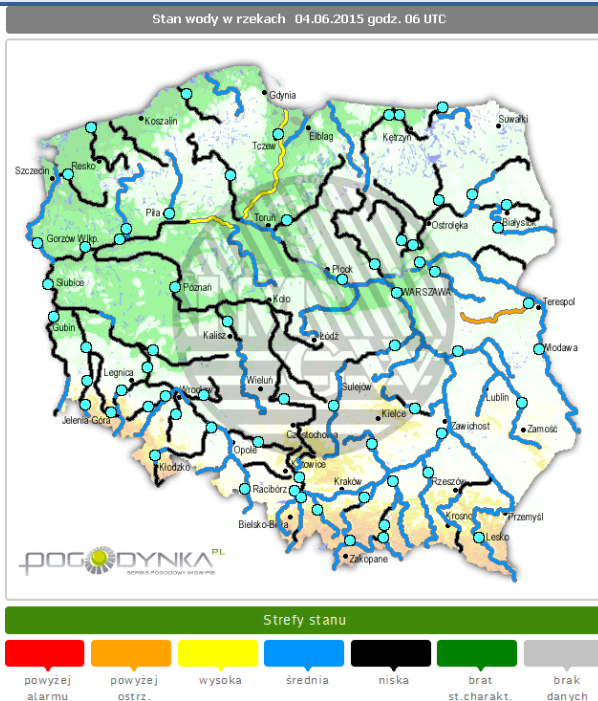

ZAGROŻENIA ŚRODOWISKA

Wyniki pomiarów zanieczyszczeń powietrza za minioną dobę [w µg/m³] na automatycznych stacjach WIOŚ w Warszawie

DATA	04-06-2015		<	>	Kalendarz	Prezentuj dane						
Stacja	PM 10		NO2		CO		O3		SO2-S1		SO2-S24	
	µg/m3	% LV	µg/m3	% LV	µg/m3	% LV	µg/m3	% LV	µg/m3	% LV	µg/m3	% LV
Belsk-IGFPAN			8	3.99	92	0.92	99.9	82.9	9.3	2.65	6	4.78
Granica-KPN			4	2			100.3	83.24	9.5	2.71	3	2.39
Legionowo-Zegrzyńska			53.7	26.78			92.3	76.6	9.9	2.82	4.6	3.67
Piastów-Pułaskiego			74	36.91			102.6	85.15	11.4	3.25	4.9	3.9
Płock-Reja	10	19.8	22.4	11.17	207	2.07			97.8	27.9	15.1	12.03
Płock-Gimnazjum			23.7	11.82			71.3	59.17	265.7	75.81	60.1	47.89
Radom-To chtëmiana	13.8	27.33	57.2	28.53	384	3.84	92.2	76.51	3.8	1.08	1.9	1.51
Siedlce-Konarskiego	7.1	14.06	11.4	5.69	339	3.39	101.7	84.4	2.2	0.63	0.8	0.64
Warszawa-Komunikacyjna	28	55.45			520	5.2						
Warszawa-Marszałkowska			47.3	23.59	585	5.85						
Warszawa-Podleśna							92.6	76.85				
Warszawa-Targówek	12	23.76	64.2	32.02	358	3.58	69	57.26	1.5	0.43	1	0.8
Warszawa-Ursynów	10	19.8	75.9	37.86			69.9	58.01	9.3	2.65	4.6	3.67
Żyrardów-Roosevelta	15.2	30.1	29	14.46			95.5	79.25	11.8	3.37	5.5	4.38

Skala jakości powietrza

	PM10 - 1h	PM10 - 24h	NO ₂ - 1h	CO - 8h	O ₃ - 1h	O ₃ - 8h	SO ₂ - 1h	SO ₂ - 24h
Bardzo dobry	0-20	0-20	0-40	0-2000	0-24	0-24	0-70	0-25
Dobry	20-60	20-60	40-120	2000-6000	24-72	24-72	70-210	25-50
Umiarkowany	60-100	60-100	120-200	6000-10000	72-120	72-120	210-350	50-100
Dostateczny	100-140	100-140	200-280	1000-14000	120-168	120-168	350-490	100-125
Zły	140-200	140-200	280-400	>14000	168-240	168-240	490-700	>125
Bardzo zły	>200	>200	>400		>240	>240	>700	

INFORMACJE HYDROLOGICZNO - METEOROLOGICZNE

Zagrożenie pożarowe lasów

Ostrzeżenia hydro/meteorologiczne

BRAK

Stan wody na głównych rzekach Polski

Rozkład dobowej sumy opadów

Prognoza pogody na dziś

Pogoda na jutro