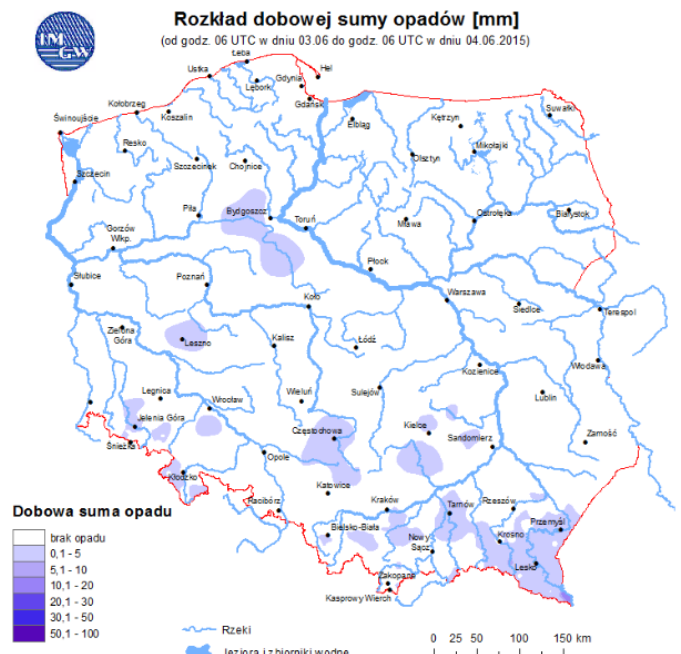

BIULETYN INFORMACYJNY NR 155/2015
za okres od 04.06.2015 r. godz. 8.00 do 05.06.2015 r. do godz. 8.00

piątek, 05.06.2015 r.

Najważniejsze zdarzenia z minionej doby

1. Palmiry (powiat nowodworski) – pożar 8 ha lasu.
2. Rażny (powiat węgrowski) – pożar domu jednorodzinne. Jedna ofiara śmiertelna.

Skala jakości powietrza

	PM10 - 1h	PM10 - 24h	NO ₂ - 1h	CO - 8h	O ₃ - 1h	O ₃ - 8h	SO ₂ - 1h	SO ₂ - 24h
Bardzo dobry	0-20	0-20	0-40	0-2000	0-24	0-24	0-70	0-25
Dobry	20-60	20-60	40-120	2000-6000	24-72	24-72	70-210	25-50
Umiarkowany	60-100	60-100	120-200	6000-10000	72-120	72-120	210-350	50-100
Dostateczny	100-140	100-140	200-280	1000-14000	120-168	120-168	350-490	100-125
Zły	140-200	140-200	280-400	>14000	168-240	168-240	490-700	>125
Bardzo zły	>200	>200	>400		>240	>240	>700	

INFORMACJE HYDROLOGICZNO - METEOROLOGICZNE

Zagrożenie pożarowe lasów

Ostrzeżenia hydro/meteorologiczne

BRAK

Stan wody na głównych rzekach Polski

Rozkład dobowej sumy opadów

Prognoza pogody na dziś

Pogoda na jutro