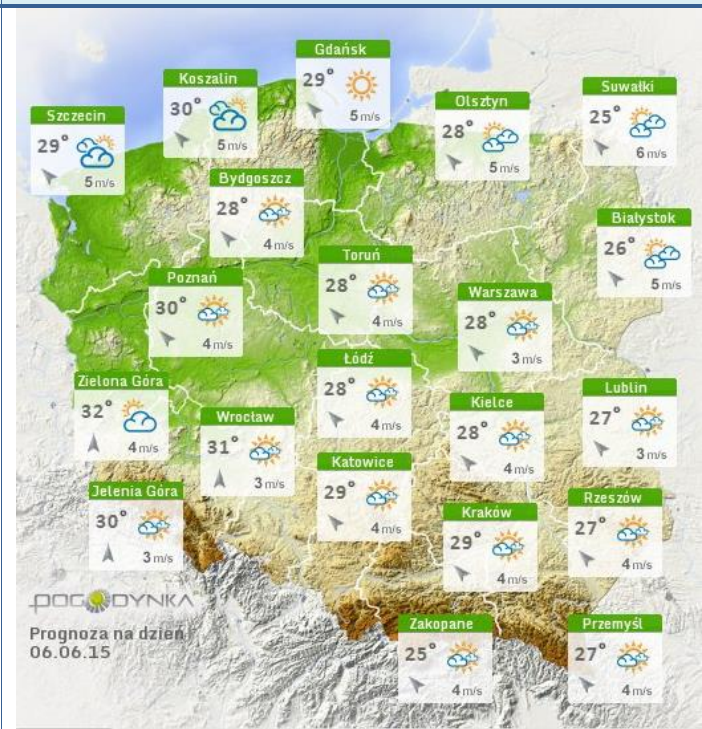

ZAGROŻENIA ŚRODOWISKA

Wyniki pomiarów zanieczyszczeń powietrza za minioną dobę [w µg/m³] na automatycznych stacjach WIOŚ w Warszawie

DATA	04-06-2015		<	>	Kalendarz	Prezentuj dane						
Stacja	PM 10		NO2		CO		O3		SO2-S1		SO2-S24	
	µg/m3	% LV	µg/m3	% LV	µg/m3	% LV	µg/m3	% LV	µg/m3	% LV	µg/m3	% LV
Belsk-IGFPAN			8	3.99	92	0.92	99.9	82.9	9.3	2.65	6	4.78
Granica-KPN			4	2			100.3	83.24	9.5	2.71	3	2.39
Legionowo-Zegrzyńska			53.7	26.78			92.3	76.6	9.9	2.82	4.6	3.67
Piastów-Pułaskiego			74	36.91			102.6	85.15	11.4	3.25	4.9	3.9
Płock-Reja	10	19.8	22.4	11.17	207	2.07			97.8	27.9	15.1	12.03
Płock-Gimnazjum			23.7	11.82			71.3	59.17	265.7	75.81	60.1	47.89
Radom-To chtëmiana	13.8	27.33	57.2	28.53	384	3.84	92.2	76.51	3.8	1.08	1.9	1.51
Siedlce-Konarskiego	7.1	14.06	11.4	5.69	339	3.39	101.7	84.4	2.2	0.63	0.8	0.64
Warszawa-Komunikacyjna	28	55.45			520	5.2						
Warszawa-Marszałkowska			47.3	23.59	585	5.85						
Warszawa-Podleśna							92.6	76.85				
Warszawa-Targówek	12	23.76	64.2	32.02	358	3.58	69	57.26	1.5	0.43	1	0.8
Warszawa-Ursynów	10	19.8	75.9	37.86			69.9	58.01	9.3	2.65	4.6	3.67
Żyrardów-Roosevelta	15.2	30.1	29	14.46			95.5	79.25	11.8	3.37	5.5	4.38

Skala jakości powietrza

	PM10 - 1h	PM10 - 24h	NO ₂ - 1h	CO - 8h	O ₃ - 1h	O ₃ - 8h	SO ₂ - 1h	SO ₂ - 24h
Bardzo dobry	0-20	0-20	0-40	0-2000	0-24	0-24	0-70	0-25
Dobry	20-60	20-60	40-120	2000-6000	24-72	24-72	70-210	25-50
Umiarkowany	60-100	60-100	120-200	6000-10000	72-120	72-120	210-350	50-100
Dostateczny	100-140	100-140	200-280	1000-14000	120-168	120-168	350-490	100-125
Zły	140-200	140-200	280-400	>14000	168-240	168-240	490-700	>125
Bardzo zły	>200	>200	>400		>240	>240	>700	

INFORMACJE HYDROLOGICZNO - METEOROLOGICZNE

Zagrożenie pożarowe lasów

Ostrzeżenia hydro/meteorologiczne

BRAK

Stan wody na głównych rzekach Polski

Rozkład dobowej sumy opadów

Prognoza pogody na dziś

Pogoda na jutro