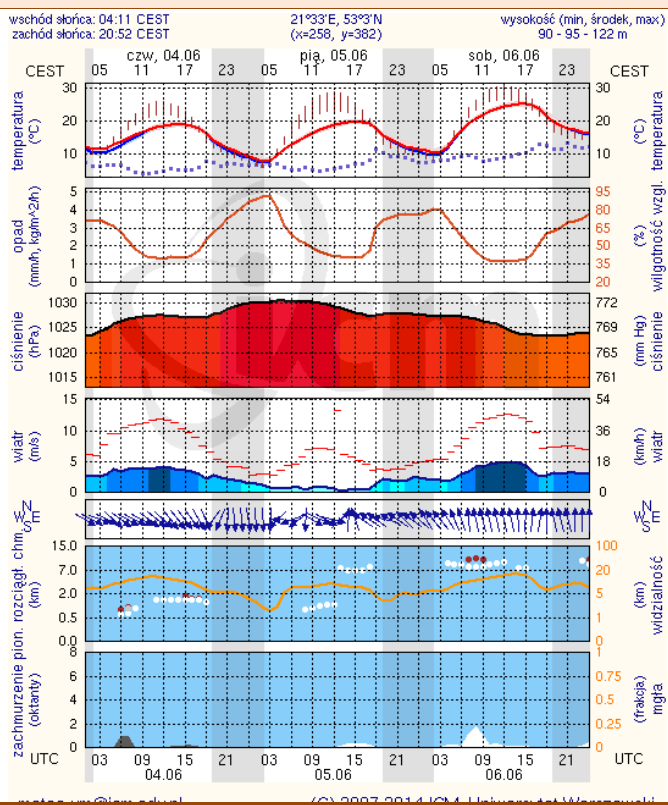

Płock

Ciechanów

Ostrołęka

Siedlce