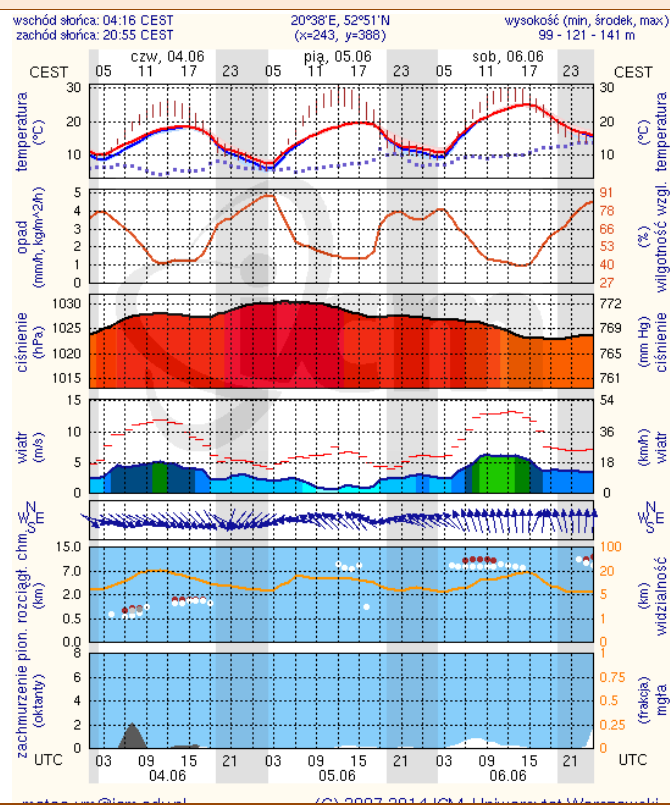

Płock

Ciechanów

Ostrołęka

Siedlce