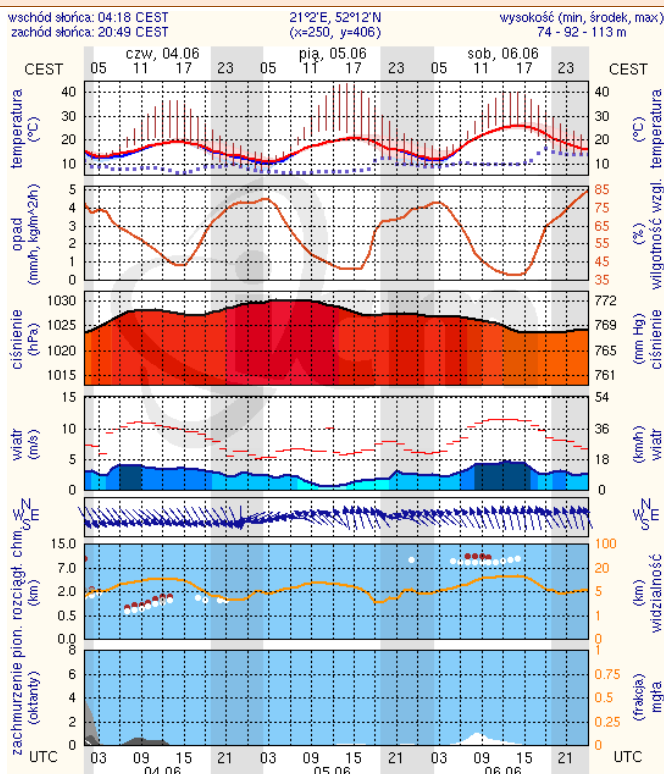

Warszawa

Radom

meteo-um@icm.edu.pl

(C) 2007-2014 ICM, Uniwersytet Warszawski

meteo-um@icm.edu.pl

(C) 2007-2014 ICM, Uniwersytet Warszawski

WOJEWÓDZKIE CENTRUM ZARZĄDZANIA KRYZYSOWEGO

Plac Bankowy 3/5, 00-950 Warszawa, tel.: (22) 595-13-00; 595-13-01; 987; fax.: (22) 620-19-40; 695-63-53;

www.mazowieckie.pl