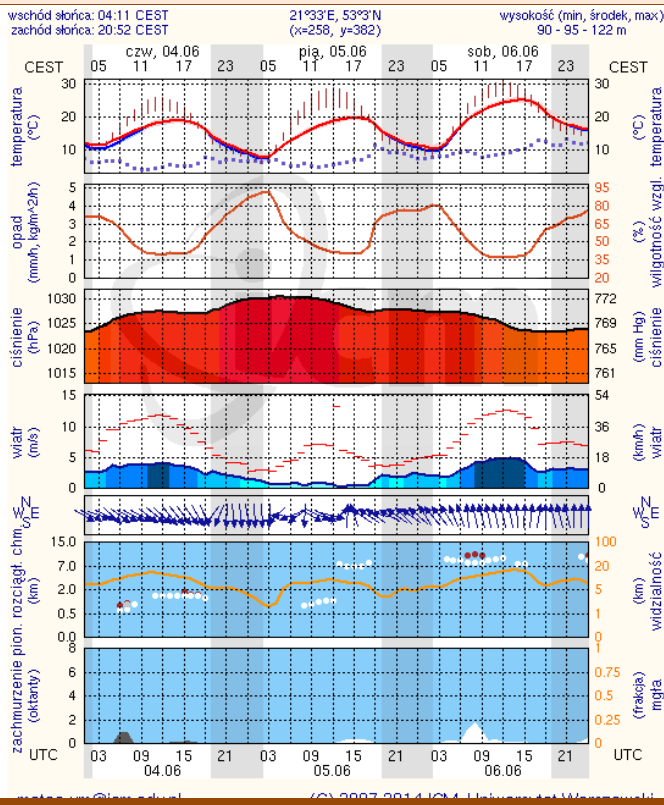

Płock

Ciechanów

Ostrołęka

Siedlce