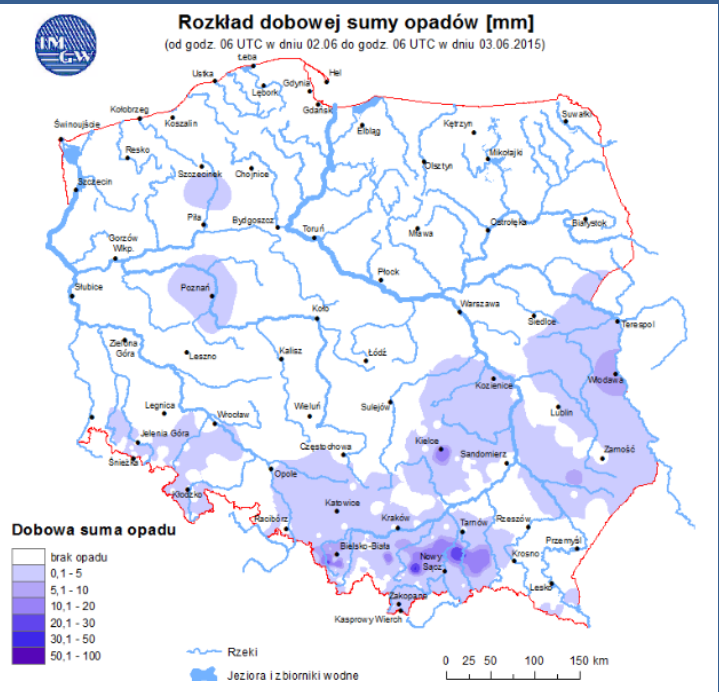

ZESTAWIENIE DANYCH STATYSTYCZNYCH
za okres: 03.06 – 04.06.2015 r.

	KOMENDA STOŁECZNA POLICJI		W analizowanym okresie	Od początku roku
	1) Odnotowano wypadków			11
2) Ofiary śmiertelne w wypadkach drogowych/ kolejowych/ lotniczych			2/0/0	56/7/0
3) Osoby ranne w wypadkach drogowych/kolejowych/lotniczych			11/0/0	986/1/0
4) Utonięcia /wychłodzenia			0/0	2/0
	KOMENDA WOJEWÓDZKA POLICJI		W analizowanym okresie	Od początku roku
	1) Odnotowano wypadków	Ogółem	9	745
2) Ofiary śmiertelne w wypadkach drogowych/ kolejowych/ lotniczych			0/0/0	95/3/1
3) Osoby ranne w wypadkach drogowych/kolejowych/lotniczych			10/0/0	872/2/2
4) Utonięcia /wychłodzenia			0/0	5/1
	KOMENDA WOJEWÓDZKA PAŃSTWOWEJ STRAŻY POŻARNEJ		W analizowanym okresie	Od początku roku
	1) Liczba pożarów (w tym pożary traw)	ogółem	105	12021
2) Ofiary śmiertelne w pożarach/zaczadzenia			0/0	32/4
3) Osoby ranne w pożarach/zatrute CO			0/0	175/11

Skala jakości powietrza

	PM10 - 1h	PM10 - 24h	NO ₂ - 1h	CO - 8h	O ₃ - 1h	O ₃ - 8h	SO ₂ - 1h	SO ₂ - 24h
Bardzo dobry	0-20	0-20	0-40	0-2000	0-24	0-24	0-70	0-25
Dobry	20-60	20-60	40-120	2000-6000	24-72	24-72	70-210	25-50
Umiarkowany	60-100	60-100	120-200	6000-10000	72-120	72-120	210-350	50-100
Dostateczny	100-140	100-140	200-280	10000-140000	120-168	120-168	350-490	100-125
Zły	140-200	140-200	280-400	>140000	168-240	168-240	490-700	>125
Bardzo zły	>200	>200	>400		>240	>240	>700	

INFORMACJE HYDROLOGICZNO - METEOROLOGICZNE

Zagrożenie pożarowe lasów

Ostrzeżenia hydro/meteorologiczne

BRAK

Stan wody na głównych rzekach Polski

Rozkład dobowej sumy opadów

Prognoza pogody na dziś

Pogoda na jutro