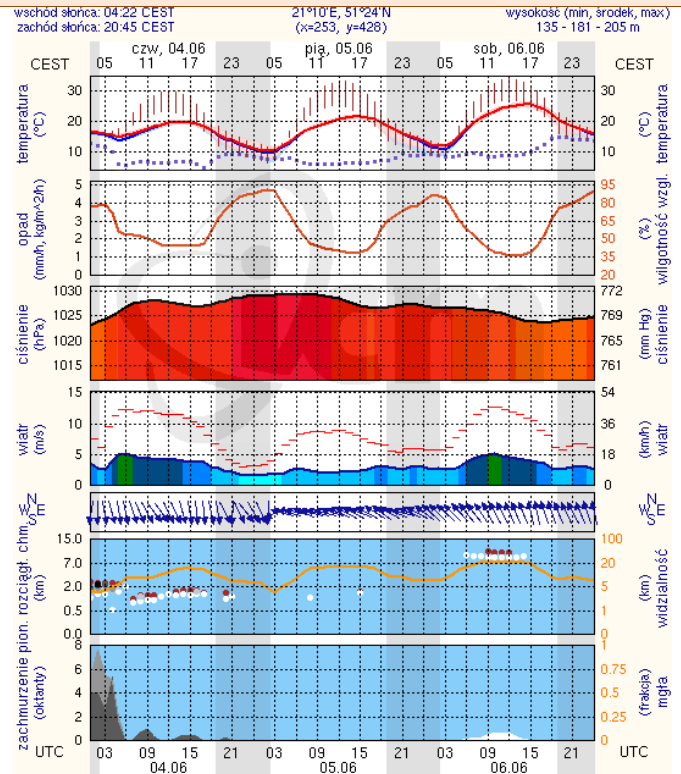

Warszawa

Radom

meteo-um@icm.edu.pl

(C) 2007-2014 ICM, Uniwersytet Warszawski

meteo-um@icm.edu.pl

(C) 2007-2014 ICM, Uniwersytet Warszawski

WOJEWÓDZKIE CENTRUM ZARZĄDZANIA KRYZYSOWEGO

Plac Bankowy 3/5, 00-950 Warszawa, tel.: (22) 595-13-00; 595-13-01; 987; fax.: (22) 620-19-40; 695-63-53;

www.mazowieckie.pl