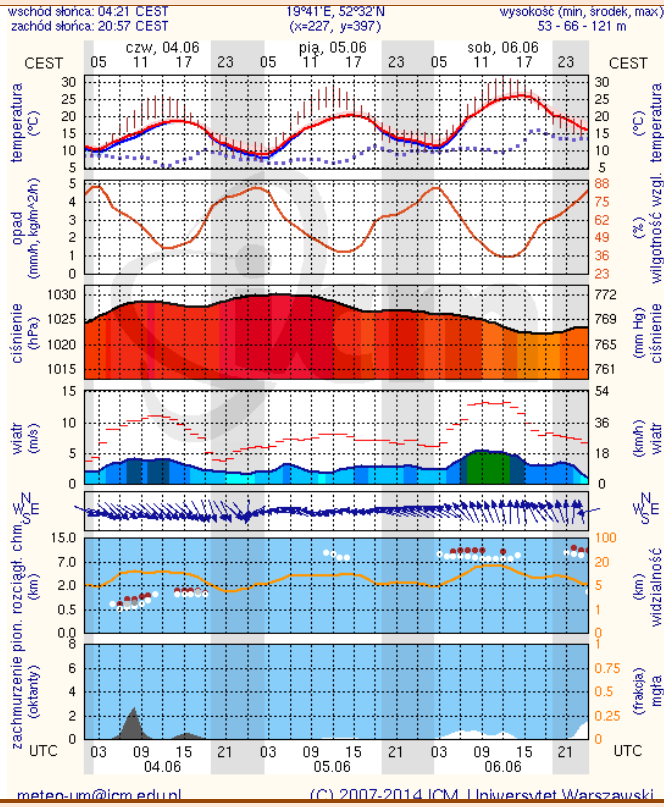

Płock

Ciechanów

Ostrołęka

Siedlce