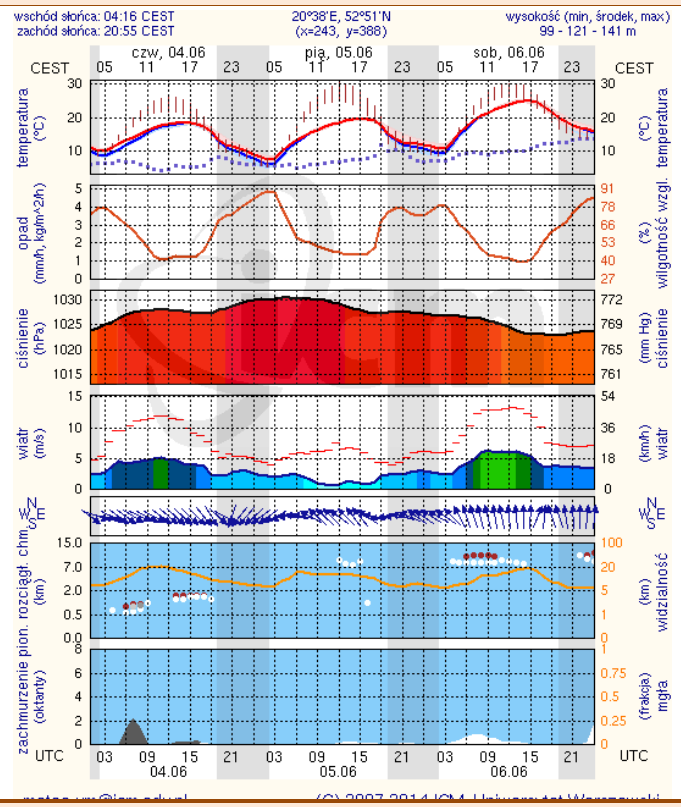

Płock

Ciechanów

Ostrołęka

Siedlce