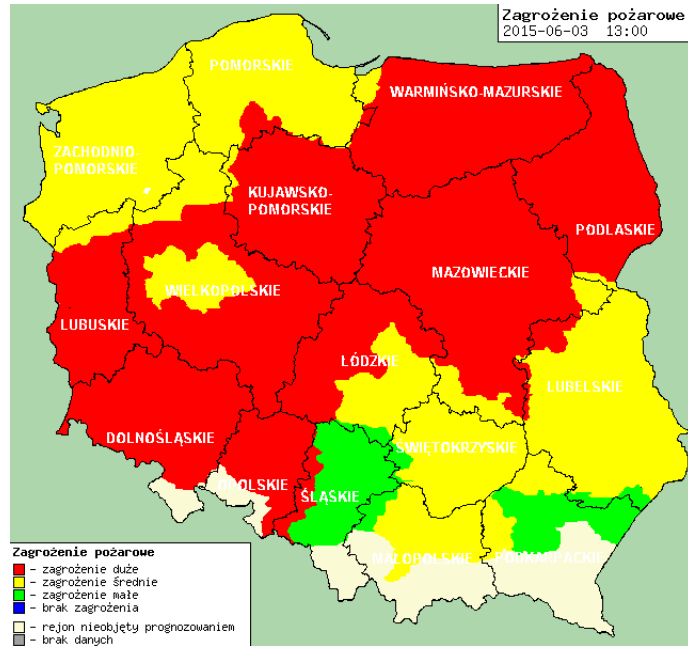

INFORMACJE HYDROLOGICZNO - METEOROLOGICZNE

Zagrożenie pożarowe lasów