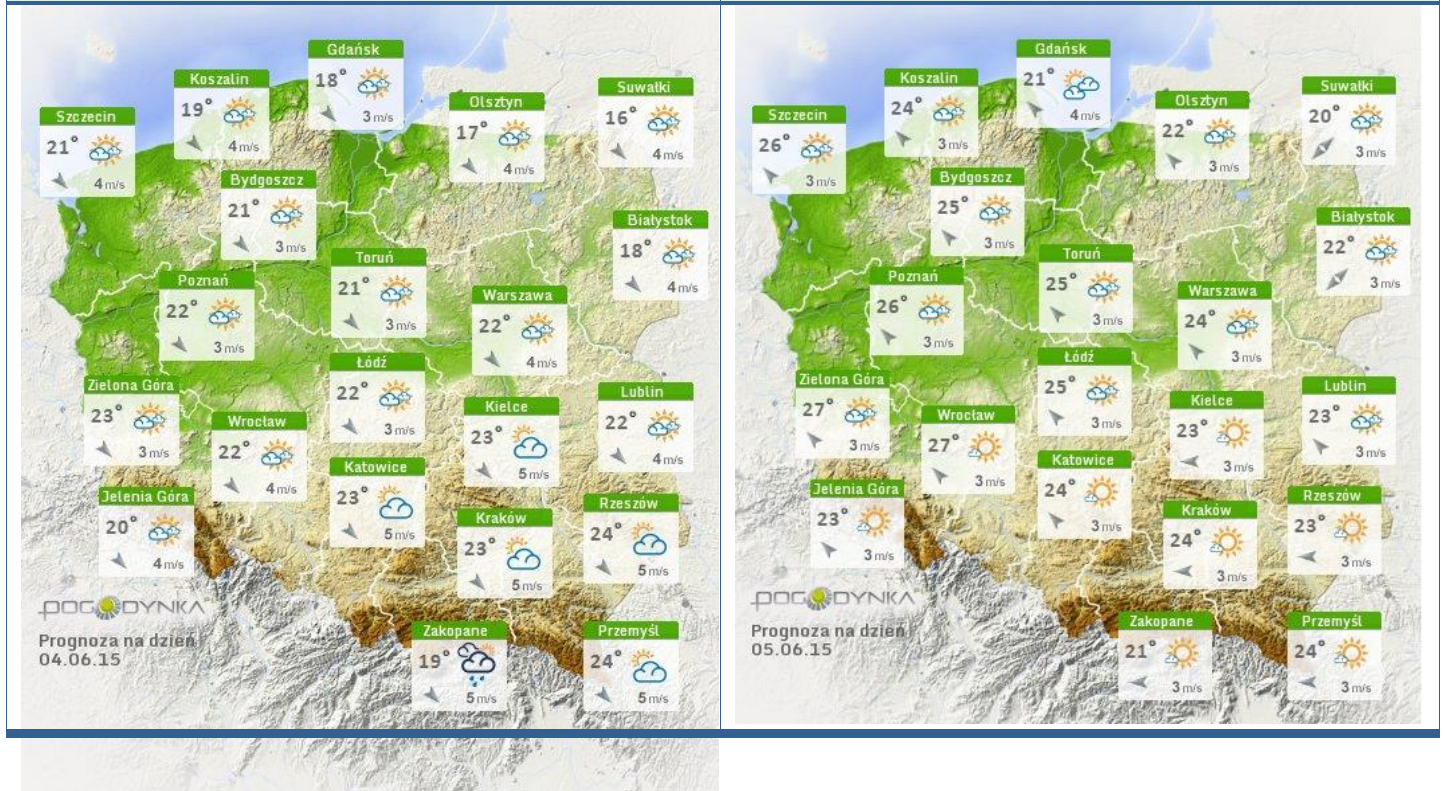

Skala jakości powietrza

	PM10 - 1h	PM10 - 24h	NO ₂ - 1h	CO - 8h	O ₃ - 1h	O ₃ - 8h	SO ₂ - 1h	SO ₂ - 24h
Bardzo dobry	0-20	0-20	0-40	0-2000	0-24	0-24	0-70	0-25
Dobry	20-60	20-60	40-120	2000-6000	24-72	24-72	70-210	25-50
Umiarkowany	60-100	60-100	120-200	6000-10000	72-120	72-120	210-350	50-100
Dostateczny	100-140	100-140	200-280	10000-140000	120-168	120-168	350-490	100-125
Zły	140-200	140-200	280-400	>140000	168-240	168-240	490-700	>125
Bardzo zły	>200	>200	>400		>240	>240	>700	

INFORMACJE HYDROLOGICZNO - METEOROLOGICZNE

Zagrożenie pożarowe lasów

Ostrzeżenia hydro/meteorologiczne

BRAK

Stan wody na głównych rzekach Polski

Rozkład dobowej sumy opadów

Prognoza pogody na dziś

Pogoda na jutro