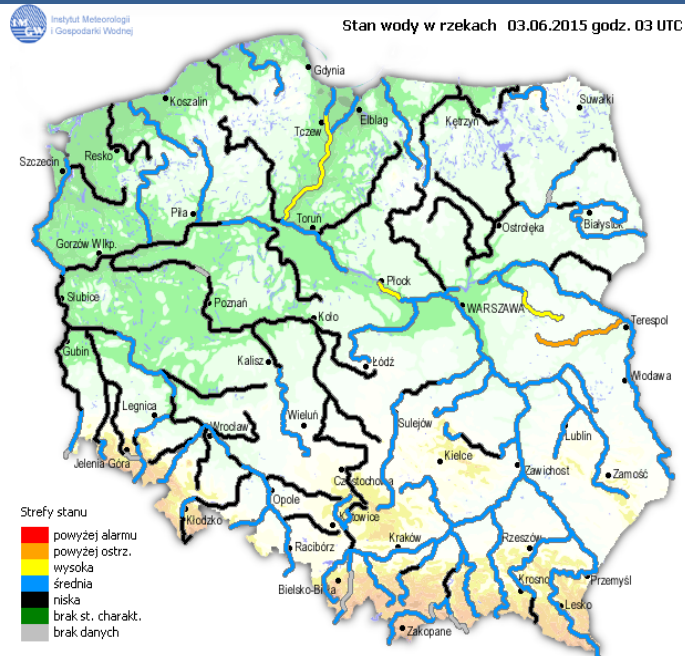

Skala jakości powietrza

	PM10 - 1h	PM10 - 24h	NO ₂ - 1h	CO - 8h	O ₃ - 1h	O ₃ - 8h	SO ₂ - 1h	SO ₂ - 24h
Bardzo dobry	0-20	0-20	0-40	0-2000	0-24	0-24	0-70	0-25
Dobry	20-60	20-60	40-120	2000-6000	24-72	24-72	70-210	25-50
Umiarkowany	60-100	60-100	120-200	6000-10000	72-120	72-120	210-350	50-100
Dostateczny	100-140	100-140	200-280	10000-140000	120-168	120-168	350-490	100-125
Zły	140-200	140-200	280-400	>140000	168-240	168-240	490-700	>125
Bardzo zły	>200	>200	>400		>240	>240	>700	

INFORMACJE HYDROLOGICZNO - METEOROLOGICZNE

Zagrożenie pożarowe lasów

Ostrzeżenia hydro/meteorologiczne

BRAK

Stan wody na głównych rzekach Polski

Rozkład dobowej sumy opadów

Prognoza pogody na dziś

Pogoda na jutro