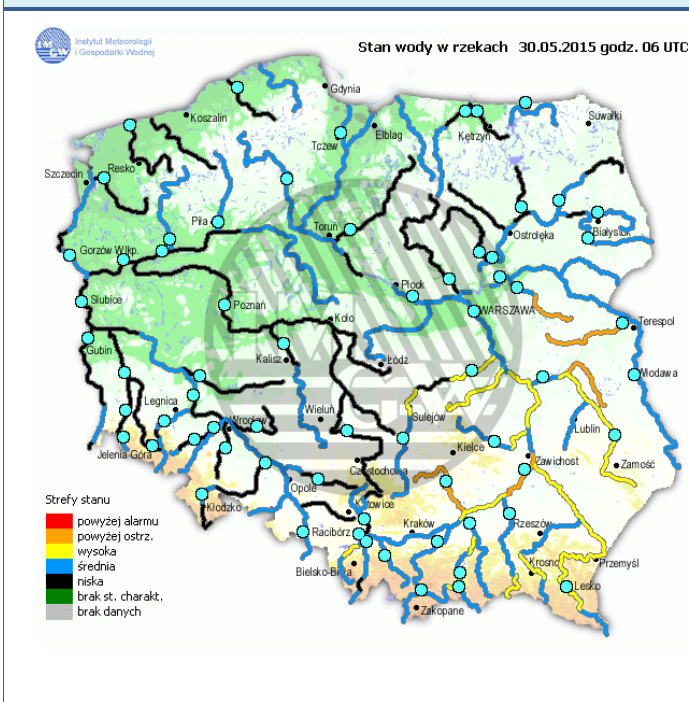

ZAGROŻENIA ŚRODOWISKA

Wyniki pomiarów zanieczyszczeń powietrza za minioną dobę [w µg/m³] na automatycznych stacjach WIOŚ w Warszawie

DATA	30-05-2015		< >		Kalendarz	Prezentuj dane						
Stacja	PM 10		NO2		CO		O3		SO2-S1		SO2-S24	
	µg/m3	% LV	µg/m3	% LV	µg/m3	% LV	µg/m3	% LV	µg/m3	% LV	µg/m3	% LV
Belsk-IGFPAN												
Granica-KPN			23.1	11.52			102.2	84.81	4.5	1.28	2.6	2.07
Legionowo-Zegrzyńska			42.3	21.1			97.1	80.58	9.8	2.8	6.8	5.42
Piastów-Pułaskiego			77.9	38.85			107.1	88.88	10.4	2.97	6.5	5.18
Płock-Reja	18.1	35.84	22.7	11.32	495	4.95			25.4	7.25	2.5	1.99
Płock-Gimnazjum			24.7	12.32	279	2.79	78	64.73	7.9	2.25	1.1	0.88
Radom-Tochtermana	18.5	36.63	20.5	10.22	445	4.45	103.5	85.89	4	1.14	2.5	1.99
Siedlce-Konarskiego	22.4	44.36	23.3	11.62	472	4.72	113.8	94.44	7.1	2.03	2.2	1.75
Warszawa-Komunikacyjna	38.5	76.24	78.4	39.1								
Warszawa-Marszałkowska			102.4	51.07	1008	10.08						
Warszawa-Podlesna							91.3	75.77				
Warszawa-Targówek	23.2	45.94	57.5	28.68	921	9.21	55	45.64	10.6	3.02	3.6	2.87
Warszawa-Ursynów	20.4	40.4	84.2	42			72.3	60	9.6	2.74	6.1	4.86
Żyrardów-Roosevelta	18.4	36.44	39.8	19.85			97.1	80.58	9.5	2.71	6.3	5.02

Skala jakości powietrza

	PM10 - 1h	PM10 - 24h	NO ₂ - 1h	CO - 8h	O ₃ - 1h	O ₃ - 8h	SO ₂ - 1h	SO ₂ - 24h
Bardzo dobry	0-20	0-20	0-40	0-2000	0-24	0-24	0-70	0-25
Dobry	20-60	20-60	40-120	2000-6000	24-72	24-72	70-210	25-50
Umiarkowany	60-100	60-100	120-200	6000-10000	72-120	72-120	210-350	50-100
Dostateczny	100-140	100-140	200-280	10000-14000	120-168	120-168	350-490	100-125
Zły	140-200	140-200	280-400	>14000	168-240	168-240	490-700	>125
Bardzo zły	>200	>200	>400		>240	>240	>700	

INFORMACJE HYDROLOGICZNO - METEOROLOGICZNE

Zagrożenie pożarowe lasów

Ostrzeżenia hydro/meteorologiczne

BRAK

Stan wody na głównych rzekach Polski

Rozkład dobowej sumy opadów

Prognoza pogody na dziś

Pogoda na jutro

METEOROGRAMY

dla głównych miast województwa mazowieckiego :

Warszawa

Radom

Płock

Ciechanów

Ostrołęka

Siedlce