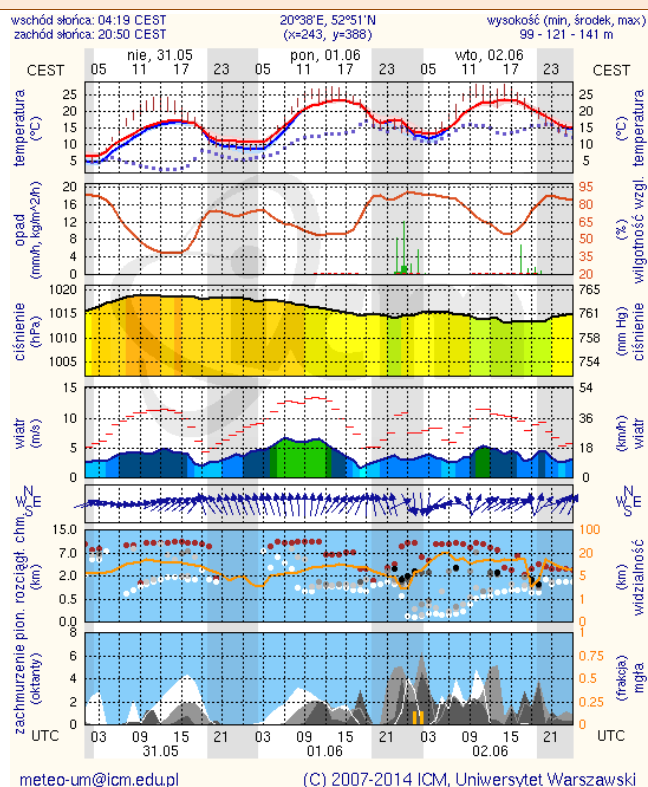

ZESTAWIENIE DANYCH STATYSTYCZNYCH
za okres: 30.05 – 31.05.2015 r.

	KOMENDA STOŁECZNA POLICJI		W analizowanym okresie	Od początku roku
	1) Odnotowano wypadków			11
2) Ofiary śmiertelne w wypadkach drogowych/ kolejowych/ lotniczych			0/0/0	54/7/0
3) Osoby ranne w wypadkach drogowych/kolejowych/lotniczych			10/0/0	951/1/0
4) Utonięcia /wychłodzenia			0/0	2/0
	KOMENDA WOJEWÓDZKA POLICJI		W analizowanym okresie	Od początku roku
	1) Odnotowano wypadków	Ogółem	7	723
2) Ofiary śmiertelne w wypadkach drogowych/ kolejowych/ lotniczych			0/0/0	93/3/1
3) Osoby ranne w wypadkach drogowych/kolejowych/lotniczych			7/0/0	849/2/2
4) Utonięcia /wychłodzenia			1/0	5/1
	KOMENDA WOJEWÓDZKA PAŃSTWOWEJ STRAŻY POŻARNEJ		W analizowanym okresie	Od początku roku
	1) Liczba pożarów (w tym pożary traw)	ogółem	51	11690
2) Ofiary śmiertelne w pożarach/zaczadzenia			1/0	31/4
3) Osoby ranne w pożarach/zatrute CO			6/0	170/11

METEOROGRAMY

dla głównych miast województwa mazowieckiego :

Warszawa

Radom

Płock

Ciechanów

Ostrołęka

Siedlce