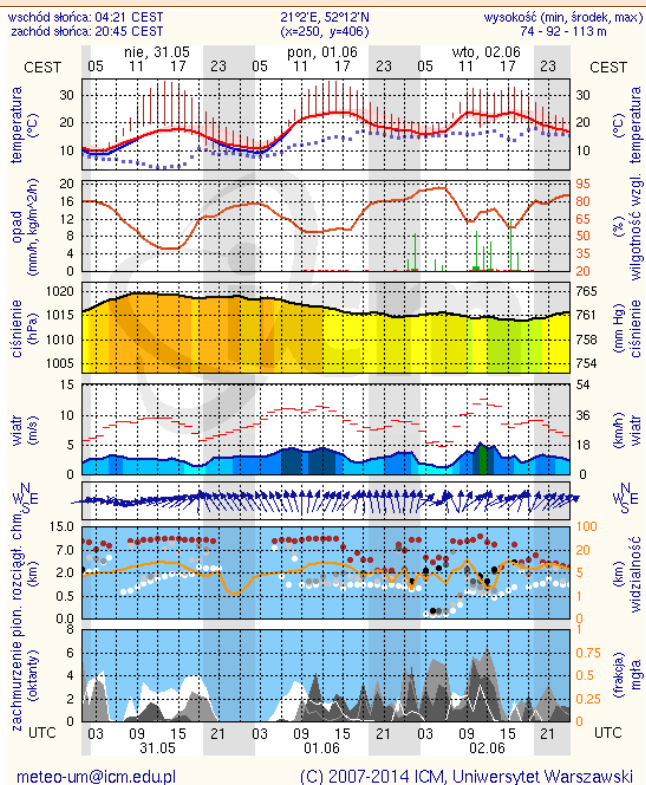

Skala jakości powietrza

	PM10 - 1h	PM10 - 24h	NO ₂ - 1h	CO - 8h	O ₃ - 1h	O ₃ - 8h	SO ₂ - 1h	SO ₂ - 24h
Bardzo dobry	0-20	0-20	0-40	0-2000	0-24	0-24	0-70	0-25
Dobry	20-60	20-60	40-120	2000-6000	24-72	24-72	70-210	25-50
Umiarkowany	60-100	60-100	120-200	6000-10000	72-120	72-120	210-350	50-100
Dostateczny	100-140	100-140	200-280	10000-14000	120-168	120-168	350-490	100-125
Zły	140-200	140-200	280-400	>14000	168-240	168-240	490-700	>125
Bardzo zły	>200	>200	>400		>240	>240	>700	

INFORMACJE HYDROLOGICZNO - METEOROLOGICZNE

Zagrożenie pożarowe lasów

Ostrzeżenia hydro/meteorologiczne

BRAK

Stan wody na głównych rzekach Polski

Rozkład dobowej sumy opadów

Prognoza pogody na dziś

Pogoda na jutro

METEOROGRAMY

dla głównych miast województwa mazowieckiego :

Warszawa

Radom

Płock

Ciechanów

Ostrołęka

Siedlce