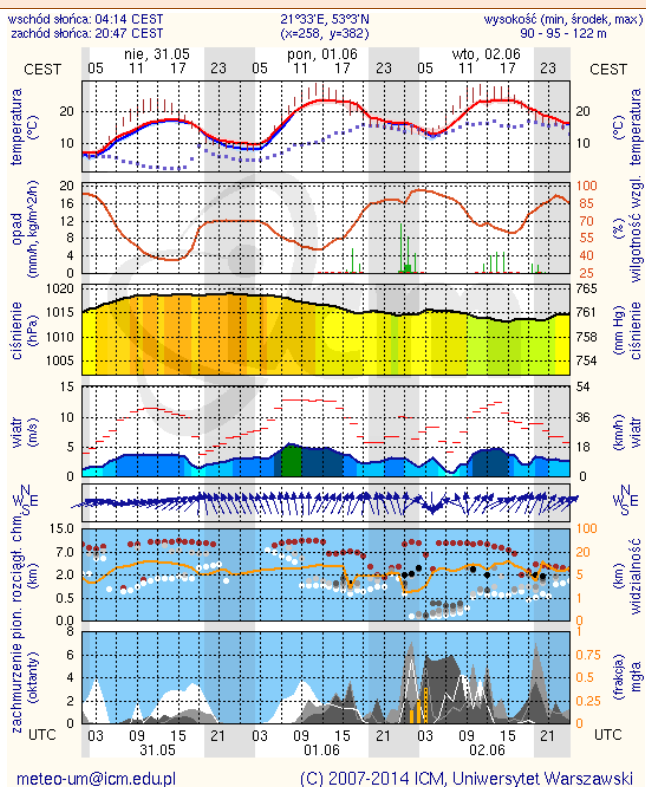

INFORMACJE HYDROLOGICZNO - METEOROLOGICZNE

Zagrożenie pożarowe lasów

Ostrzeżenia hydro/meteorologiczne

BRAK

Stan wody na głównych rzekach Polski

Rozkład dobowej sumy opadów

Prognoza pogody na dziś

Pogoda na jutro

METEOROGRAMY

dla głównych miast województwa mazowieckiego :

Warszawa

Radom

Płock

Ciechanów

Ostrołęka

Siedlce