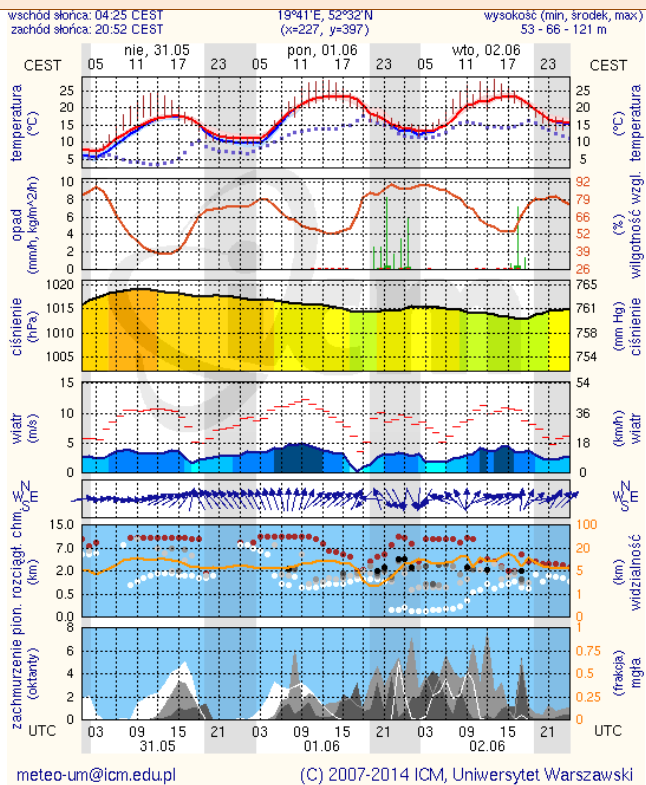

ZESTAWIENIE DANYCH STATYSTYCZNYCH
za okres: 30.05 – 31.05.2015 r.

	KOMENDA STOŁECZNA POLICJI		W analizowanym okresie	Od początku roku
	1) Odnotowano wypadków			11
2) Ofiary śmiertelne w wypadkach drogowych/ kolejowych/ lotniczych			0/0/0	54/7/0
3) Osoby ranne w wypadkach drogowych/kolejowych/lotniczych			10/0/0	951/1/0
4) Utonięcia /wychłodzenia			0/0	2/0
	KOMENDA WOJEWÓDZKA POLICJI		W analizowanym okresie	Od początku roku
	1) Odnotowano wypadków	Ogółem	7	723
2) Ofiary śmiertelne w wypadkach drogowych/ kolejowych/ lotniczych			0/0/0	93/3/1
3) Osoby ranne w wypadkach drogowych/kolejowych/lotniczych			7/0/0	849/2/2
4) Utonięcia /wychłodzenia			1/0	5/1
	KOMENDA WOJEWÓDZKA PAŃSTWOWEJ STRAŻY POŻARNEJ		W analizowanym okresie	Od początku roku
	1) Liczba pożarów (w tym pożary traw)	ogółem	51	11690
2) Ofiary śmiertelne w pożarach/zaczadzenia			1/0	31/4
3) Osoby ranne w pożarach/zatrute CO			6/0	170/11

Skala jakości powietrza

	PM10 - 1h	PM10 - 24h	NO ₂ - 1h	CO - 8h	O ₃ - 1h	O ₃ - 8h	SO ₂ - 1h	SO ₂ - 24h
Bardzo dobry	0-20	0-20	0-40	0-2000	0-24	0-24	0-70	0-25
Dobry	20-60	20-60	40-120	2000-6000	24-72	24-72	70-210	25-50
Umiarkowany	60-100	60-100	120-200	6000-10000	72-120	72-120	210-350	50-100
Dostateczny	100-140	100-140	200-280	10000-14000	120-168	120-168	350-490	100-125
Zły	140-200	140-200	280-400	>14000	168-240	168-240	490-700	>125
Bardzo zły	>200	>200	>400		>240	>240	>700	

INFORMACJE HYDROLOGICZNO - METEOROLOGICZNE

Zagrożenie pożarowe lasów

Ostrzeżenia hydro/meteorologiczne

BRAK

Stan wody na głównych rzekach Polski

Rozkład dobowej sumy opadów

Prognoza pogody na dziś

Pogoda na jutro

METEOROGRAMY

dla głównych miast województwa mazowieckiego :

Warszawa

Radom

Płock

Ciechanów

Ostrołęka

Siedlce