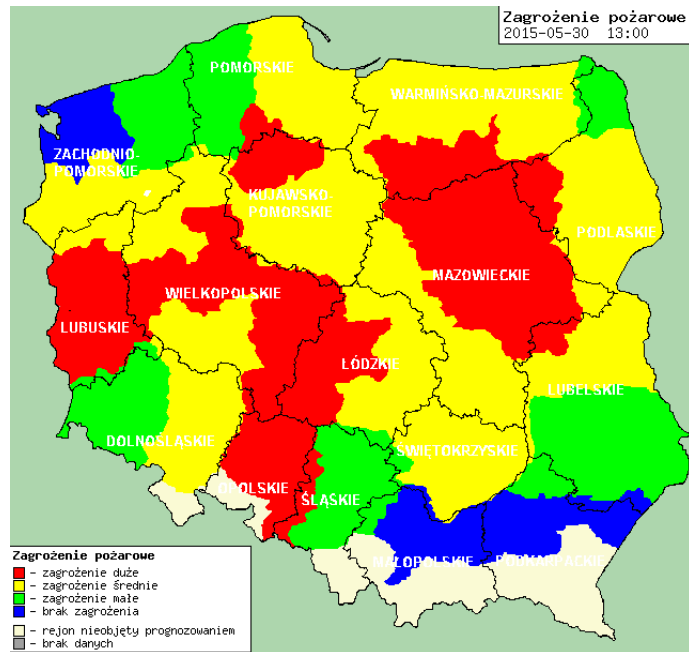

INFORMACJE HYDROLOGICZNO - METEOROLOGICZNE

Zagrożenie pożarowe lasów