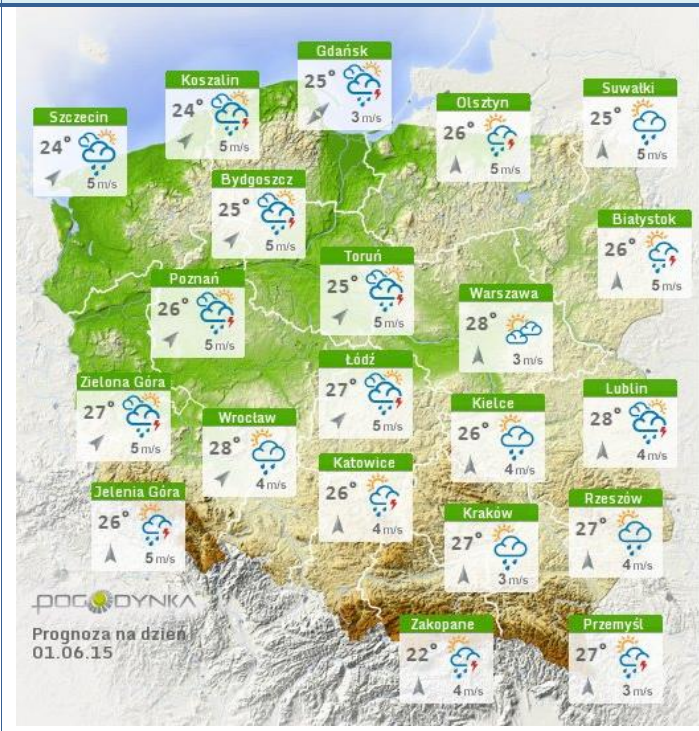

ZAGROŻENIA ŚRODOWISKA

Wyniki pomiarów zanieczyszczeń powietrza za minioną dobę [w µg/m³] na automatycznych stacjach WIOŚ w Warszawie

DATA	30-05-2015		< >		Kalendarz	Prezentuj dane						
Stacja	PM 10		NO2		CO		O3		SO2-S1		SO2-S24	
	µg/m3	% LV	µg/m3	% LV	µg/m3	% LV	µg/m3	% LV	µg/m3	% LV	µg/m3	% LV
Belsk-IGFPAN												
Granica-KPN			23.1	11.52			102.2	84.81	4.5	1.28	2.6	2.07
Legionowo-Zegrzyńska			42.3	21.1			97.1	80.58	9.8	2.8	6.8	5.42
Piastów-Pułaskiego			77.9	38.85			107.1	88.88	10.4	2.97	6.5	5.18
Płock-Reja	18.1	35.84	22.7	11.32	495	4.95			25.4	7.25	2.5	1.99
Płock-Gimnazjum			24.7	12.32	279	2.79	78	64.73	7.9	2.25	1.1	0.88
Radom-Tochtermana	18.5	36.63	20.5	10.22	445	4.45	103.5	85.89	4	1.14	2.5	1.99
Siedlce-Konarskiego	22.4	44.36	23.3	11.62	472	4.72	113.8	94.44	7.1	2.03	2.2	1.75
Warszawa-Komunikacyjna	38.5	76.24	78.4	39.1								
Warszawa-Marszałkowska			102.4	51.07	1008	10.08						
Warszawa-Podlesna							91.3	75.77				
Warszawa-Targówek	23.2	45.94	57.5	28.68	921	9.21	55	45.64	10.6	3.02	3.6	2.87
Warszawa-Ursynów	20.4	40.4	84.2	42			72.3	60	9.6	2.74	6.1	4.86
Żyrardów-Roosevelta	18.4	36.44	39.8	19.85			97.1	80.58	9.5	2.71	6.3	5.02

Skala jakości powietrza

	PM10 - 1h	PM10 - 24h	NO ₂ - 1h	CO - 8h	O ₃ - 1h	O ₃ - 8h	SO ₂ - 1h	SO ₂ - 24h
Bardzo dobry	0-20	0-20	0-40	0-2000	0-24	0-24	0-70	0-25
Dobry	20-60	20-60	40-120	2000-6000	24-72	24-72	70-210	25-50
Umiarkowany	60-100	60-100	120-200	6000-10000	72-120	72-120	210-350	50-100
Dostateczny	100-140	100-140	200-280	10000-14000	120-168	120-168	350-490	100-125
Zły	140-200	140-200	280-400	>14000	168-240	168-240	490-700	>125
Bardzo zły	>200	>200	>400		>240	>240	>700	

INFORMACJE HYDROLOGICZNO - METEOROLOGICZNE

Zagrożenie pożarowe lasów

Ostrzeżenia hydro/meteorologiczne

BRAK

Stan wody na głównych rzekach Polski

Rozkład dobowej sumy opadów

Prognoza pogody na dziś

Pogoda na jutro

METEOROGRAMY

dla głównych miast województwa mazowieckiego :

Warszawa

Radom

Płock

Ciechanów

Ostrołęka

Siedlce