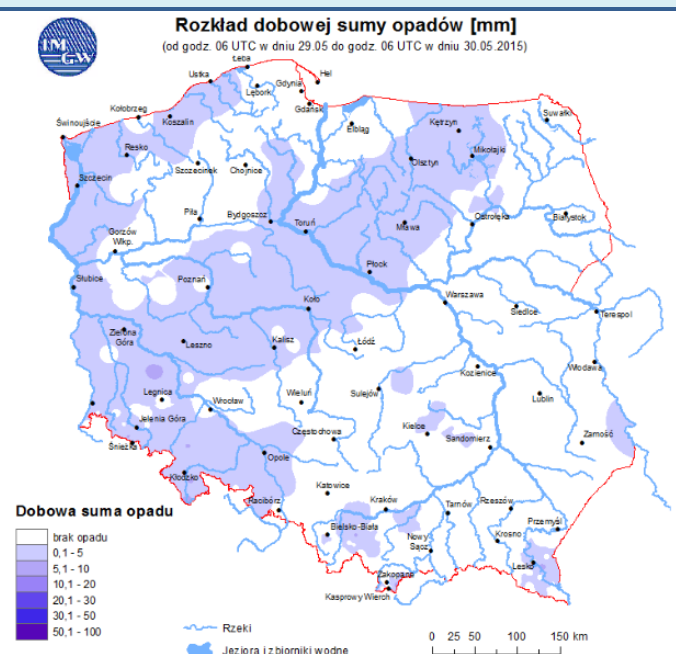

Skala jakości powietrza

	PM10 - 1h	PM10 - 24h	NO ₂ - 1h	CO - 8h	O ₃ - 1h	O ₃ - 8h	SO ₂ - 1h	SO ₂ - 24h
Bardzo dobry	0-20	0-20	0-40	0-2000	0-24	0-24	0-70	0-25
Dobry	20-60	20-60	40-120	2000-6000	24-72	24-72	70-210	25-50
Umiarkowany	60-100	60-100	120-200	6000-10000	72-120	72-120	210-350	50-100
Dostateczny	100-140	100-140	200-280	10000-14000	120-168	120-168	350-490	100-125
Zły	140-200	140-200	280-400	>14000	168-240	168-240	490-700	>125
Bardzo zły	>200	>200	>400		>240	>240	>700	

INFORMACJE HYDROLOGICZNO - METEOROLOGICZNE

Zagrożenie pożarowe lasów

Ostrzeżenia hydro/meteorologiczne

BRAK

Stan wody na głównych rzekach Polski

Rozkład dobowej sumy opadów

Prognoza pogody na dziś

Pogoda na jutro

METEOROGRAMY

dla głównych miast województwa mazowieckiego :

Warszawa

Radom

Płock

Ciechanów

Ostrołęka

Siedlce