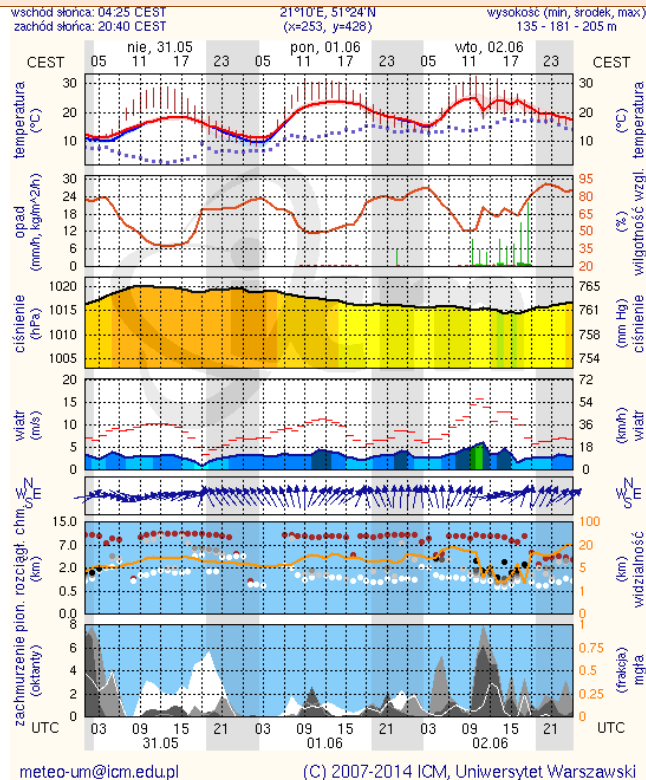

ZESTAWIENIE DANYCH STATYSTYCZNYCH
za okres: 30.05 – 31.05.2015 r.

	KOMENDA STOŁECZNA POLICJI		W analizowanym okresie	Od początku roku
	1) Odnotowano wypadków			11
2) Ofiary śmiertelne w wypadkach drogowych/ kolejowych/ lotniczych			0/0/0	54/7/0
3) Osoby ranne w wypadkach drogowych/kolejowych/lotniczych			10/0/0	951/1/0
4) Utonięcia /wychłodzenia			0/0	2/0
	KOMENDA WOJEWÓDZKA POLICJI		W analizowanym okresie	Od początku roku
	1) Odnotowano wypadków	Ogółem	7	723
2) Ofiary śmiertelne w wypadkach drogowych/ kolejowych/ lotniczych			0/0/0	93/3/1
3) Osoby ranne w wypadkach drogowych/kolejowych/lotniczych			7/0/0	849/2/2
4) Utonięcia /wychłodzenia			1/0	5/1
	KOMENDA WOJEWÓDZKA PAŃSTWOWEJ STRAŻY POŻARNEJ		W analizowanym okresie	Od początku roku
	1) Liczba pożarów (w tym pożary traw)	ogółem	51	11690
2) Ofiary śmiertelne w pożarach/zaczadzenia			1/0	31/4
3) Osoby ranne w pożarach/zatrute CO			6/0	170/11

Skala jakości powietrza

	PM10 - 1h	PM10 - 24h	NO ₂ - 1h	CO - 8h	O ₃ - 1h	O ₃ - 8h	SO ₂ - 1h	SO ₂ - 24h
Bardzo dobry	0-20	0-20	0-40	0-2000	0-24	0-24	0-70	0-25
Dobry	20-60	20-60	40-120	2000-6000	24-72	24-72	70-210	25-50
Umiarkowany	60-100	60-100	120-200	6000-10000	72-120	72-120	210-350	50-100
Dostateczny	100-140	100-140	200-280	10000-14000	120-168	120-168	350-490	100-125
Zły	140-200	140-200	280-400	>14000	168-240	168-240	490-700	>125
Bardzo zły	>200	>200	>400		>240	>240	>700	

INFORMACJE HYDROLOGICZNO - METEOROLOGICZNE

Zagrożenie pożarowe lasów

Ostrzeżenia hydro/meteorologiczne

BRAK

Stan wody na głównych rzekach Polski

Rozkład dobowej sumy opadów

Prognoza pogody na dziś

Pogoda na jutro

METEOROGRAMY

dla głównych miast województwa mazowieckiego :

Warszawa

Radom

Płock

Ciechanów

Ostrołęka

Siedlce