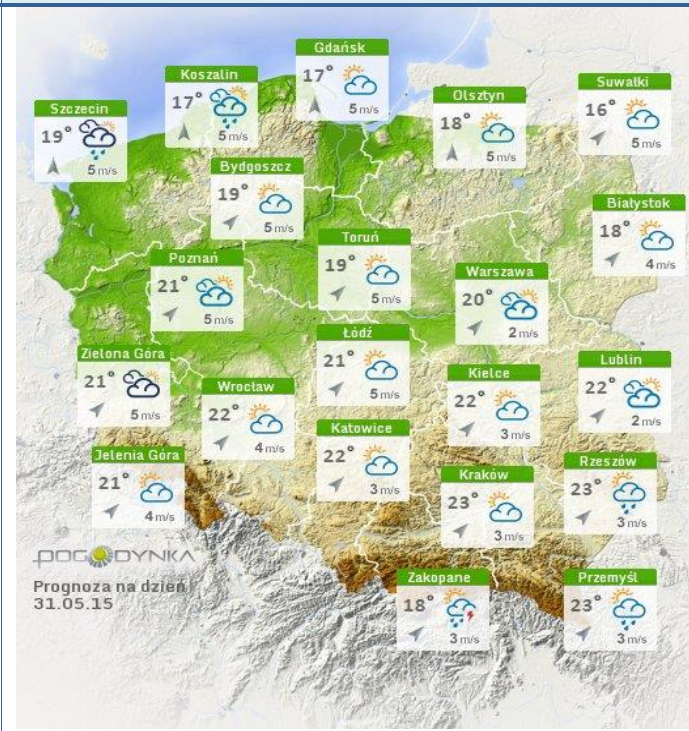

BIULETYN INFORMACYJNY NR 149/2015
za okres od 29.05.2015 r. godz. 8.00 do 30.05.2015 r. do godz. 8.00

sobota, 30.05.2015 r.

Najważniejsze zdarzenia z minionej doby

1. Warszawa, ul. Rakowiecka 4 – zadymienie w Instytucie Geologii, ewakuacja ok. 50 osób.
- 2.

INFORMACJE HYDROLOGICZNO - METEOROLOGICZNE

Zagrożenie pożarowe lasów

Ostrzeżenia hydro/meteorologiczne

W związku ze spływem wód opadowych oraz zwiększonym odpływem ze zbiorników, w rejonie zlewni Wisły Środkowej prognozowany jest wzrost poziomu wody do górnej części strefy stanów wysokich. W zlewni Bugu na rzece Liwiec w Zaliwcu przekroczony został stan ostrzegawczy i wynosi 243 cm.

Stan wody na głównych rzekach Polski

Rozkład dobowej sumy opadów

Prognoza pogody na dziś

Pogoda na jutro

METEOROGRAMY

dla głównych miast województwa mazowieckiego :

Warszawa

Radom

Płock

wschód słońca: 04:26 CEST 19°41'E, 52°32'N wysokość (min, środek, max)
zachód słońca: 20:50 CEST (x=227, y=397) 53 - 66 - 121 m

meteo-um@icm.edu.pl

(C) 2007-2014 ICM, Uniwersytet Warszawski

Ciechanów