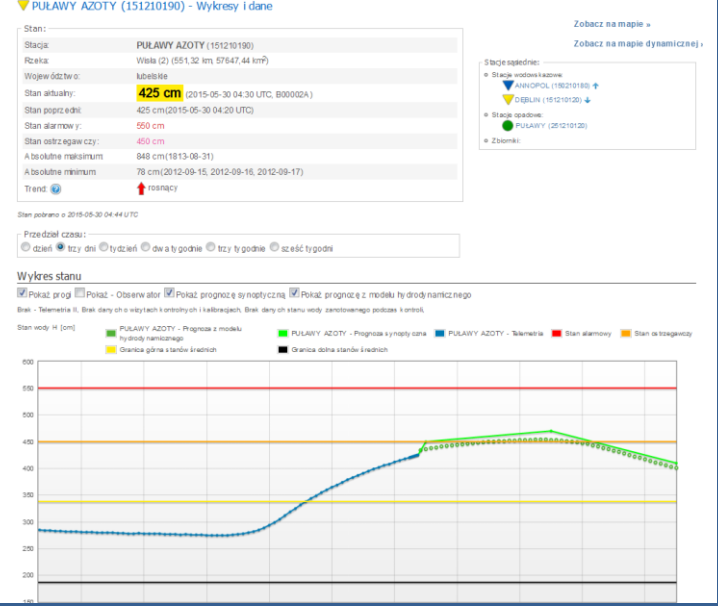

Skala jakości powietrza

	PM10 - 1h	PM10 - 24h	NO ₂ - 1h	CO - 8h	O ₃ - 1h	O ₃ - 8h	SO ₂ - 1h	SO ₂ - 24h
Bardzo dobry	0-20	0-20	0-40	0-2000	0-24	0-24	0-70	0-25
Dobry	20-60	20-60	40-120	2000-6000	24-72	24-72	70-210	25-50
Umiarkowany	60-100	60-100	120-200	6000-10000	72-120	72-120	210-350	50-100
Dostateczny	100-140	100-140	200-280	10000-140000	120-168	120-168	350-490	100-125
Zły	140-200	140-200	280-400	>140000	168-240	168-240	490-700	>125
Bardzo zły	>200	>200	>400		>240	>240	>700	

INFORMACJE HYDROLOGICZNO - METEOROLOGICZNE

Zagrożenie pożarowe lasów

Ostrzeżenia hydro/meteorologiczne

W związku ze spływem wód opadowych oraz zwiększonym odpływem ze zbiorników, w rejonie zlewni Wisły Środkowej prognozowany jest wzrost poziomu wody do górnej części strefy stanów wysokich. W zlewni Bugu na rzece Liwiec w Zaliwcu przekroczony został stan ostrzegawczy i wynosi 243 cm.