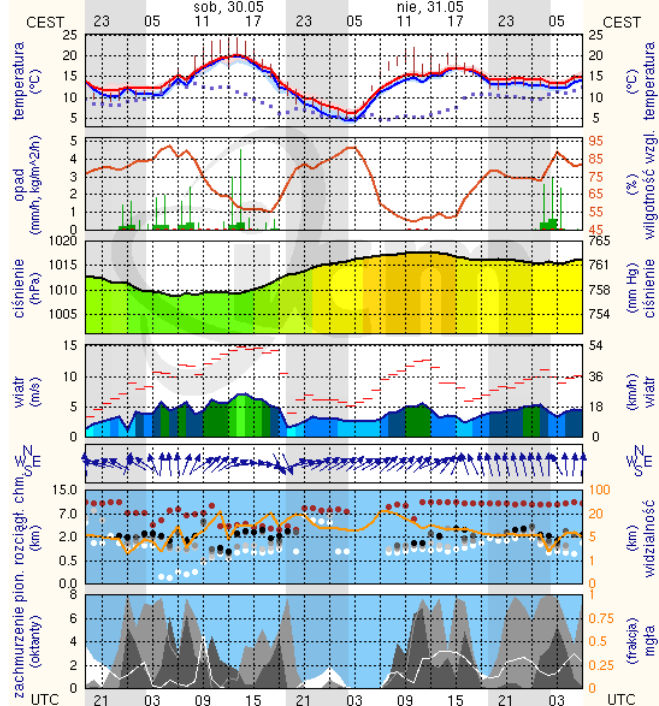

INFORMACJE HYDROLOGICZNO - METEOROLOGICZNE

Zagrożenie pożarowe lasów

Ostrzeżenia hydro/meteorologiczne

W związku ze spływem wód opadowych oraz zwiększonym odpływem ze zbiorników, w rejonie zlewni Wisły Środkowej prognozowany jest wzrost poziomu wody do górnej części strefy stanów wysokich. W zlewni Bugu na rzece Liwiec w Zaliwcu przekroczony został stan ostrzegawczy i wynosi 243 cm.

Stan wody na głównych rzekach Polski

Rozkład dobowej sumy opadów

Prognoza pogody na dziś

Pogoda na jutro

METEOROGRAMY

dla głównych miast województwa mazowieckiego :

Warszawa

Radom

Płock

wschód słońca: 04:26 CEST 19°41'E, 52°32'N wysokość (min, środek, max)
zachód słońca: 20:50 CEST (x=227, y=397) 53 - 66 - 121 m

meteo-um@icm.edu.pl

(C) 2007-2014 ICM, Uniwersytet Warszawski

Ciechanów

wschód słońca: 04:20 CEST 20°38'E, 52°51'N wysokość (min, środek, max)
zachód słońca: 20:48 CEST (x=243, y=388) 99 - 121 - 141 m

meteo-um@icm.edu.pl

(C) 2007-2014 ICM, Uniwersytet Warszawski

Ostrołęka

wschód słońca: 04:15 CEST 21°33'E, 53°03'N wysokość (min, środek, max)
zachód słońca: 20:45 CEST (x=258, y=382) 90 - 95 - 122 m