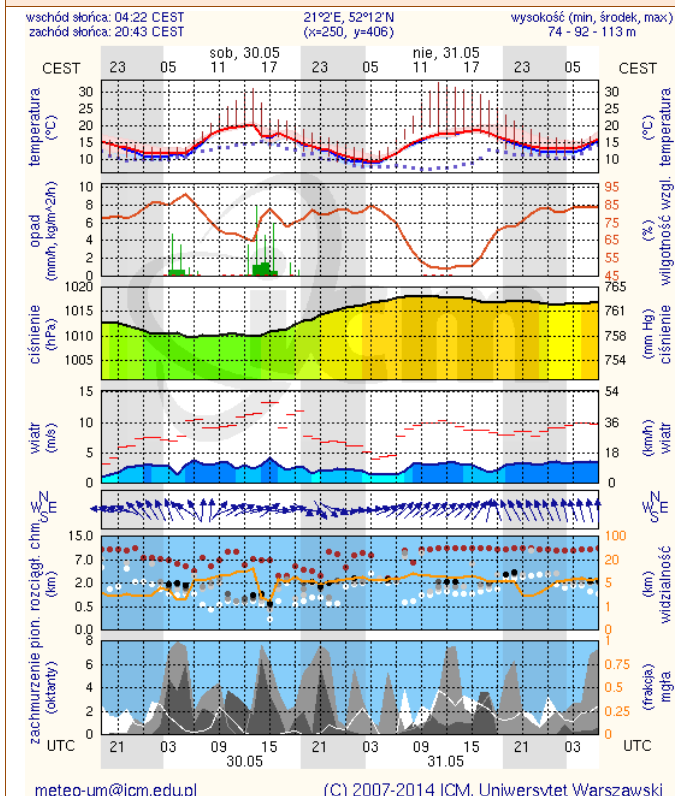

BIULETYN INFORMACYJNY NR 149/2015
za okres od 29.05.2015 r. godz. 8.00 do 30.05.2015 r. do godz. 8.00

sobota, 30.05.2015 r.

Najważniejsze zdarzenia z minionej doby

1. Warszawa, ul. Rakowiecka 4 – zadymienie w Instytucie Geologii, ewakuacja ok. 50 osób.
- 2.

INFORMACJE HYDROLOGICZNO - METEOROLOGICZNE

Zagrożenie pożarowe lasów

Ostrzeżenia hydro/meteorologiczne

W związku ze spływem wód opadowych oraz zwiększonym odpływem ze zbiorników, w rejonie zlewni Wisły Środkowej prognozowany jest wzrost poziomu wody do górnej części strefy stanów wysokich. W zlewni Bugu na rzece Liwiec w Zaliwcu przekroczony został stan ostrzegawczy i wynosi 243 cm.

Stan wody na głównych rzekach Polski

Rozkład dobowej sumy opadów

Prognoza pogody na dziś

Pogoda na jutro

METEOROGRAMY

dla głównych miast województwa mazowieckiego :

Warszawa

Radom

Płock

wschód słońca: 04:26 CEST 19°41'E, 52°32'N wysokość (min, środek, max)
zachód słońca: 20:50 CEST (x=227, y=397) 53 - 66 - 121 m

meteo-um@icm.edu.pl

(C) 2007-2014 ICM, Uniwersytet Warszawski

Ciechanów