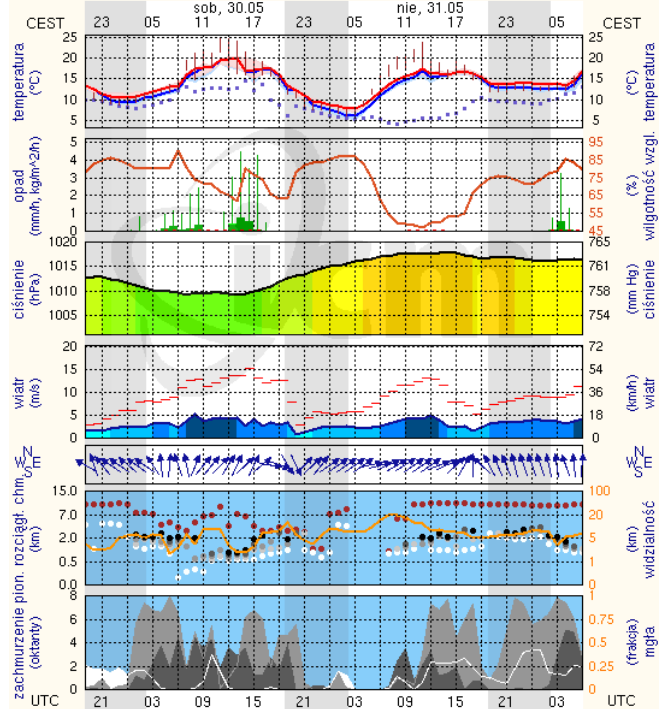

BIULETYN INFORMACYJNY NR 149/2015
za okres od 29.05.2015 r. godz. 8.00 do 30.05.2015 r. do godz. 8.00

sobota, 30.05.2015 r.

Najważniejsze zdarzenia z minionej doby

1. Warszawa, ul. Rakowiecka 4 – zadymienie w Instytucie Geologii, ewakuacja ok. 50 osób.
- 2.

Płock

wschód słońca: 04:26 CEST 19°41'E, 52°32'N wysokość (min, środek, max)
zachód słońca: 20:50 CEST (x=227, y=397) 53 - 66 - 121 m

meteo-um@icm.edu.pl

(C) 2007-2014 ICM, Uniwersytet Warszawski

Ciechanów

wschód słońca: 04:20 CEST 20°38'E, 52°51'N wysokość (min, środek, max)
zachód słońca: 20:48 CEST (x=243, y=388) 99 - 121 - 141 m

meteo-um@icm.edu.pl

(C) 2007-2014 ICM, Uniwersytet Warszawski

Ostrołęka

wschód słońca: 04:15 CEST 21°33'E, 53°03'N wysokość (min, środek, max)
zachód słońca: 20:45 CEST (x=258, y=382) 90 - 95 - 122 m

meteo-um@icm.edu.pl

(C) 2007-2014 ICM, Uniwersytet Warszawski

Siedlce

wschód słońca: 04:17 CEST 22°16'E, 52°10'N wysokość (min, środek, max)
zachód słońca: 20:37 CEST (x=271, y=406) 149 - 164 - 183 m

meteo-um@icm.edu.pl