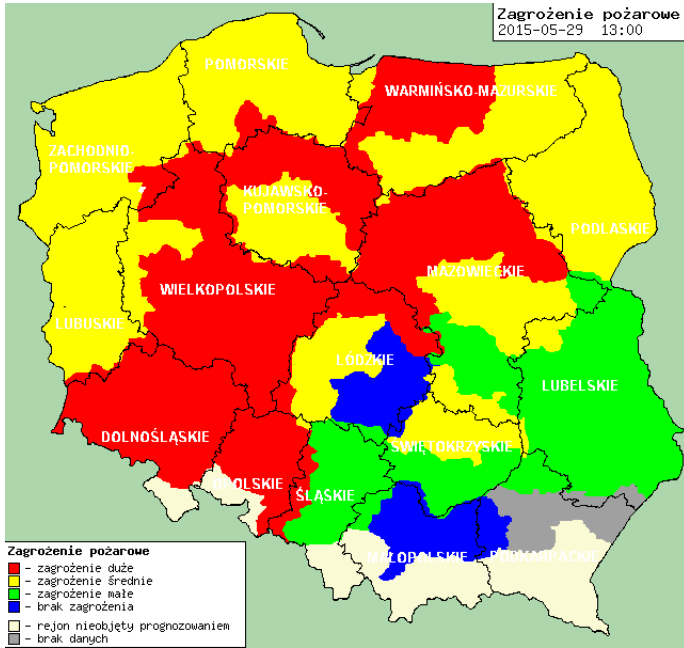

INFORMACJE HYDROLOGICZNO - METEOROLOGICZNE

Zagrożenie pożarowe lasów