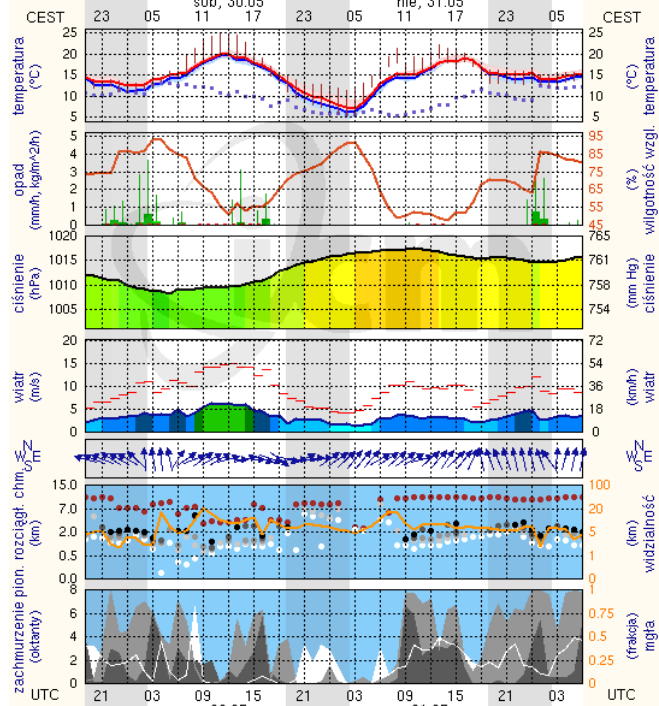

BIULETYN INFORMACYJNY NR 149/2015
za okres od 29.05.2015 r. godz. 8.00 do 30.05.2015 r. do godz. 8.00

sobota, 30.05.2015 r.

Najważniejsze zdarzenia z minionej doby

1. Warszawa, ul. Rakowiecka 4 – zadymienie w Instytucie Geologii, ewakuacja ok. 50 osób.
- 2.

INFORMACJE HYDROLOGICZNO - METEOROLOGICZNE

Zagrożenie pożarowe lasów

Ostrzeżenia hydro/meteorologiczne

W związku ze spływem wód opadowych oraz zwiększonym odpływem ze zbiorników, w rejonie zlewni Wisły Środkowej prognozowany jest wzrost poziomu wody do górnej części strefy stanów wysokich. W zlewni Bugu na rzece Liwiec w Zaliwcu przekroczony został stan ostrzegawczy i wynosi 243 cm.

Stan wody na głównych rzekach Polski

Rozkład dobowej sumy opadów

Prognoza pogody na dziś

Pogoda na jutro

METEOROGRAMY

dla głównych miast województwa mazowieckiego :

Warszawa

Radom

Płock

wschód słońca: 04:26 CEST 19°41'E, 52°32'N wysokość (min, środek, max)
zachód słońca: 20:50 CEST (x=227, y=397) 53 - 66 - 121 m

meteo-um@icm.edu.pl

(C) 2007-2014 ICM, Uniwersytet Warszawski

Ciechanów