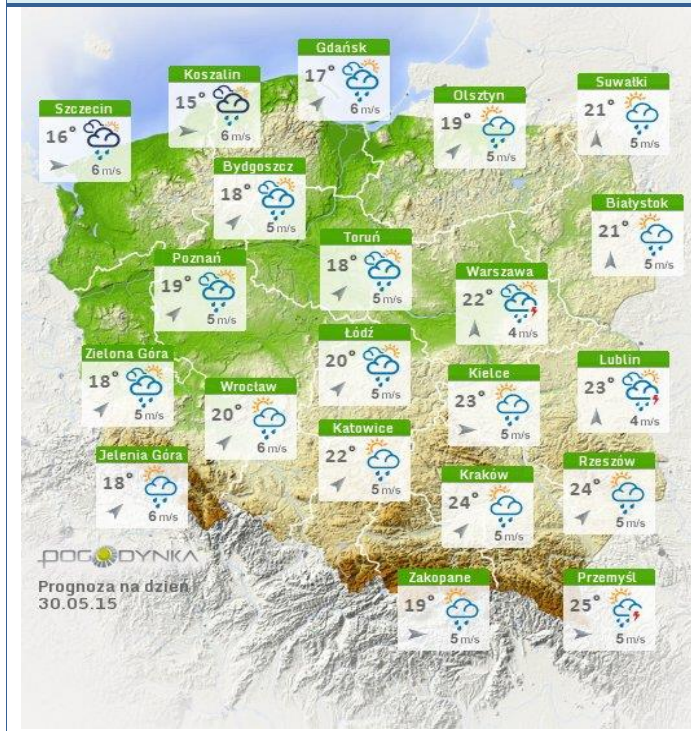

BIULETYN INFORMACYJNY NR 149/2015
za okres od 29.05.2015 r. godz. 8.00 do 30.05.2015 r. do godz. 8.00

sobota, 30.05.2015 r.

Najważniejsze zdarzenia z minionej doby

1. Warszawa, ul. Rakowiecka 4 – zadymienie w Instytucie Geologii, ewakuacja ok. 50 osób.
- 2.

INFORMACJE HYDROLOGICZNO - METEOROLOGICZNE

Zagrożenie pożarowe lasów

Ostrzeżenia hydro/meteorologiczne

W związku ze spływem wód opadowych oraz zwiększonym odpływem ze zbiorników, w rejonie zlewni Wisły Środkowej prognozowany jest wzrost poziomu wody do górnej części strefy stanów wysokich. W zlewni Bugu na rzece Liwiec w Zaliwcu przekroczony został stan ostrzegawczy i wynosi 243 cm.

Stan wody na głównych rzekach Polski

Rozkład dobowej sumy opadów

Prognoza pogody na dziś

Pogoda na jutro

METEOROGRAMY

dla głównych miast województwa mazowieckiego :

Warszawa

Radom

Płock

wschód słońca: 04:26 CEST 19°41'E, 52°32'N wysokość (min, środek, max)
zachód słońca: 20:50 CEST (x=227, y=397) 53 - 66 - 121 m

meteo-um@icm.edu.pl

(C) 2007-2014 ICM, Uniwersytet Warszawski

Ciechanów