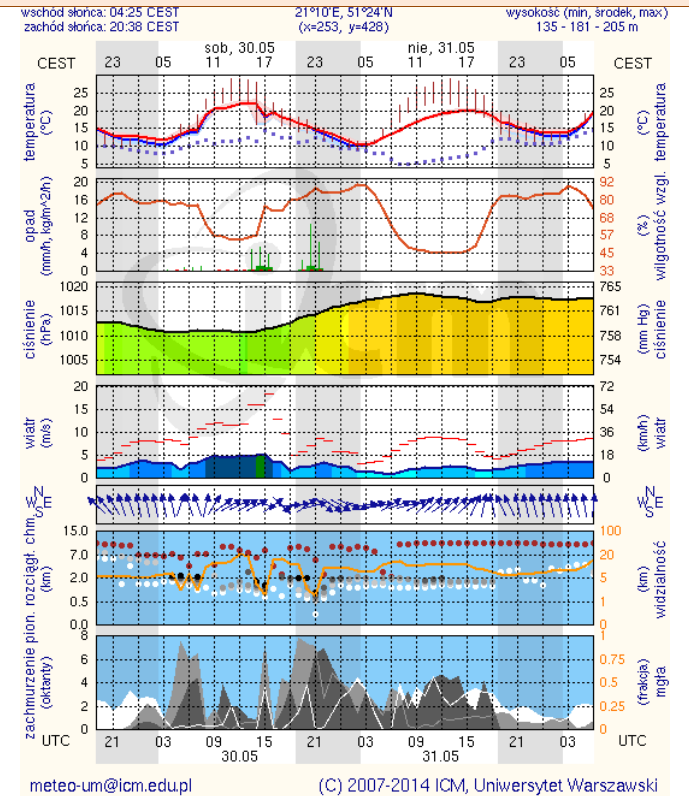

BIULETYN INFORMACYJNY NR 149/2015
za okres od 29.05.2015 r. godz. 8.00 do 30.05.2015 r. do godz. 8.00

sobota, 30.05.2015 r.

Najważniejsze zdarzenia z minionej doby

1. Warszawa, ul. Rakowiecka 4 – zadymienie w Instytucie Geologii, ewakuacja ok. 50 osób.
- 2.

INFORMACJE HYDROLOGICZNO - METEOROLOGICZNE

Zagrożenie pożarowe lasów

Ostrzeżenia hydro/meteorologiczne

W związku ze spływem wód opadowych oraz zwiększonym odpływem ze zbiorników, w rejonie zlewni Wisły Środkowej prognozowany jest wzrost poziomu wody do górnej części strefy stanów wysokich. W zlewni Bugu na rzece Liwiec w Zaliwcu przekroczony został stan ostrzegawczy i wynosi 243 cm.

Stan wody na głównych rzekach Polski

Rozkład dobowej sumy opadów

Prognoza pogody na dziś

Pogoda na jutro

METEOROGRAMY

dla głównych miast województwa mazowieckiego :

Warszawa

Radom

Płock

wschód słońca: 04:26 CEST 19°41'E, 52°32'N wysokość (min, środek, max)
zachód słońca: 20:50 CEST (x=227, y=397) 53 - 66 - 121 m

meteo-um@icm.edu.pl

(C) 2007-2014 ICM, Uniwersytet Warszawski

Ciechanów