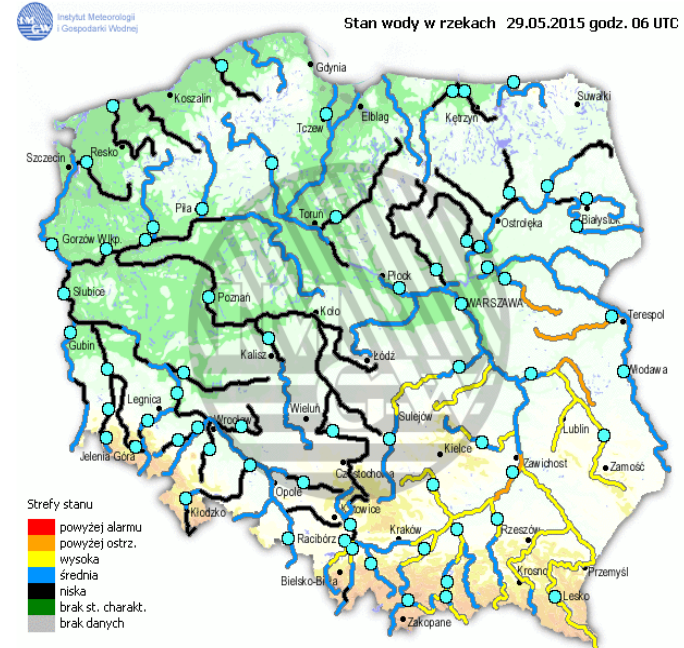

Skala jakości powietrza

	PM10 - 1h	PM10 - 24h	NO ₂ - 1h	CO - 8h	O ₃ - 1h	O ₃ - 8h	SO ₂ - 1h	SO ₂ - 24h
Bardzo dobry	0-20	0-20	0-40	0-2000	0-24	0-24	0-70	0-25
Dobry	20-60	20-60	40-120	2000-6000	24-72	24-72	70-210	25-50
Umiarkowany	60-100	60-100	120-200	6000-10000	72-120	72-120	210-350	50-100
Dostateczny	100-140	100-140	200-280	10000-140000	120-168	120-168	350-490	100-125
Zły	140-200	140-200	280-400	>140000	168-240	168-240	490-700	>125
Bardzo zły	>200	>200	>400		>240	>240	>700	

INFORMACJE HYDROLOGICZNO - METEOROLOGICZNE

Zagrożenie pożarowe lasów

Ostrzeżenia hydro/meteorologiczne

W związku ze spływem wód opadowych oraz zwiększonym odpływem ze zbiorników, w rejonie zlewni Wisły Środkowej prognozowany jest wzrost poziomu wody do górnej części strefy stanów wysokich. W zlewni Bugu na rzece Liwiec w Zaliwcu przekroczony został stan ostrzegawczy i wynosi 243 cm.

Stan wody na głównych rzekach Polski

Rozkład dobowej sumy opadów

Prognoza pogody na dziś

Pogoda na jutro

METEOROGRAMY

dla głównych miast województwa mazowieckiego :

Warszawa

Radom

Płock

wschód słońca: 04:26 CEST 19°41'E, 52°32'N wysokość (min, środek, max)
zachód słońca: 20:50 CEST (x=227, y=397) 53 - 66 - 121 m

meteo-um@icm.edu.pl

(C) 2007-2014 ICM, Uniwersytet Warszawski

Ciechanów