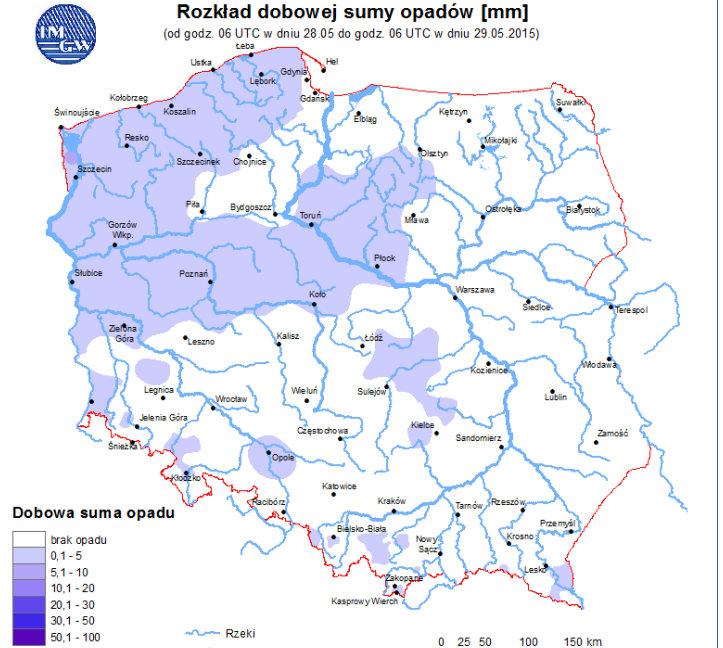

BIULETYN INFORMACYJNY NR 149/2015
za okres od 29.05.2015 r. godz. 8.00 do 30.05.2015 r. do godz. 8.00

sobota, 30.05.2015 r.

Najważniejsze zdarzenia z minionej doby

1. Warszawa, ul. Rakowiecka 4 – zadymienie w Instytucie Geologii, ewakuacja ok. 50 osób.
- 2.

Skala jakości powietrza

	PM10 - 1h	PM10 - 24h	NO ₂ - 1h	CO - 8h	O ₃ - 1h	O ₃ - 8h	SO ₂ - 1h	SO ₂ - 24h
Bardzo dobry	0-20	0-20	0-40	0-2000	0-24	0-24	0-70	0-25
Dobry	20-60	20-60	40-120	2000-6000	24-72	24-72	70-210	25-50
Umiarkowany	60-100	60-100	120-200	6000-10000	72-120	72-120	210-350	50-100
Dostateczny	100-140	100-140	200-280	10000-140000	120-168	120-168	350-490	100-125
Zły	140-200	140-200	280-400	>140000	168-240	168-240	490-700	>125
Bardzo zły	>200	>200	>400		>240	>240	>700	

INFORMACJE HYDROLOGICZNO - METEOROLOGICZNE

Zagrożenie pożarowe lasów

Ostrzeżenia hydro/meteorologiczne

W związku ze spływem wód opadowych oraz zwiększonym odpływem ze zbiorników, w rejonie zlewni Wisły Środkowej prognozowany jest wzrost poziomu wody do górnej części strefy stanów wysokich. W zlewni Bugu na rzece Liwiec w Zaliwcu przekroczony został stan ostrzegawczy i wynosi 243 cm.

Stan wody na głównych rzekach Polski

Rozkład dobowej sumy opadów

Prognoza pogody na dziś

Pogoda na jutro

METEOROGRAMY

dla głównych miast województwa mazowieckiego :

Warszawa

Radom