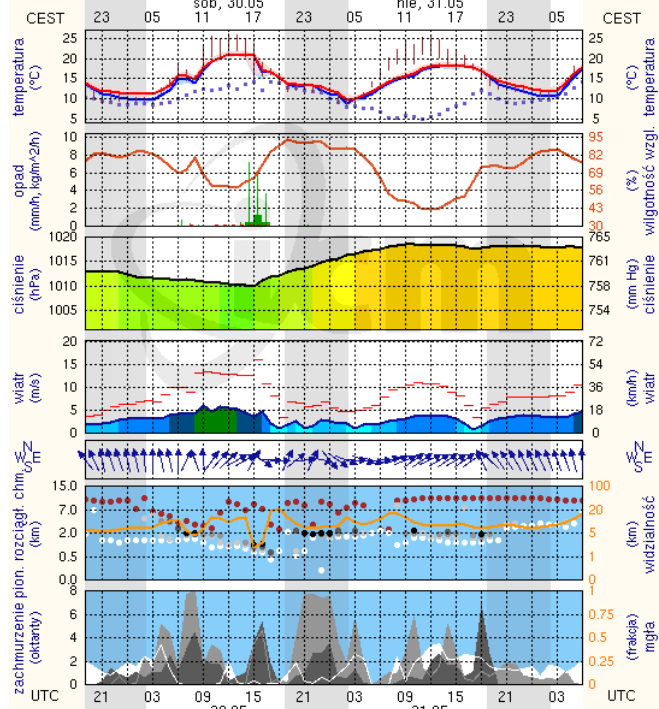

BIULETYN INFORMACYJNY NR 149/2015
za okres od 29.05.2015 r. godz. 8.00 do 30.05.2015 r. do godz. 8.00

sobota, 30.05.2015 r.

Najważniejsze zdarzenia z minionej doby

1. Warszawa, ul. Rakowiecka 4 – zadymienie w Instytucie Geologii, ewakuacja ok. 50 osób.
- 2.

Płock

wschód słońca: 04:26 CEST 19°41'E, 52°32'N wysokość (min, środek, max)
zachód słońca: 20:50 CEST (x=227, y=397) 53 - 66 - 121 m

meteo-um@icm.edu.pl

(C) 2007-2014 ICM, Uniwersytet Warszawski

Ciechanów

wschód słońca: 04:20 CEST 20°38'E, 52°51'N wysokość (min, środek, max)
zachód słońca: 20:48 CEST (x=243, y=388) 99 - 121 - 141 m

meteo-um@icm.edu.pl

(C) 2007-2014 ICM, Uniwersytet Warszawski

Ostrołęka

wschód słońca: 04:15 CEST 21°33'E, 53°03'N wysokość (min, środek, max)
zachód słońca: 20:45 CEST (x=258, y=382) 90 - 95 - 122 m

meteo-um@icm.edu.pl

(C) 2007-2014 ICM, Uniwersytet Warszawski

Siedlce

wschód słońca: 04:17 CEST 22°16'E, 52°10'N wysokość (min, środek, max)
zachód słońca: 20:37 CEST (x=271, y=406) 149 - 164 - 183 m

meteo-um@icm.edu.pl