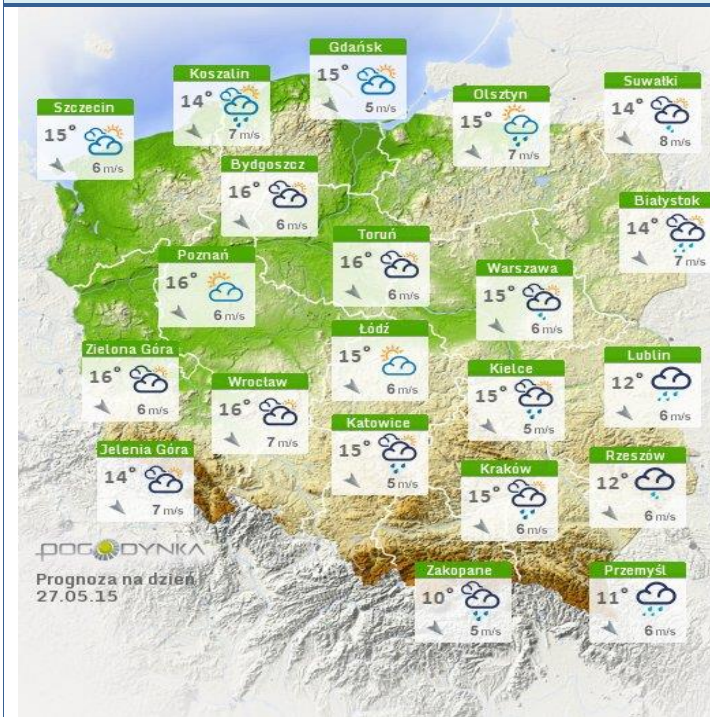

Obszar: województwo mazowieckie - subregion wschodni

Ważność: od 2015-05-26 18:00:00 do 2015-05-27 03:00:00

Przebieg: Prognozuje się wystąpienie burz z opadami deszczu od 10 mm do 15 mm, lokalnie do 25 mm, oraz porywami wiatru do 60 km/h. Lokalnie opady gradu.

Prawdopodobieństwo: 80%

Uwagi: Brak.

Czas wydania: 2015-05-26 17:23:00

Synoptyk: Michał Ogrodnik

Stan wody na głównych rzekach Polski

Rozkład dobowej sumy opadów

Prognoza pogody na dziś

Pogoda na jutro

METEOROGRAMY

dla głównych miast województwa mazowieckiego :

Warszawa

Radom

Płock

wschód słońca: 04:29 CEST
zachód słońca: 20:46 CEST

19°41'E, 52°32'N
(x=227, y=397)

wysokość (min, środek, max)
53 - 66 - 121 m

meteo-um@icm.edu.pl

(C) 2007-2014 ICM, Uniwersytet Warszawski

Ciechanów

wschód słońca: 04:23 CEST
zachód słońca: 20:44 CEST

20°38'E, 52°51'N
(x=243, y=388)

wysokość (min, środek, max)
99 - 121 - 141 m

meteo-um@icm.edu.pl