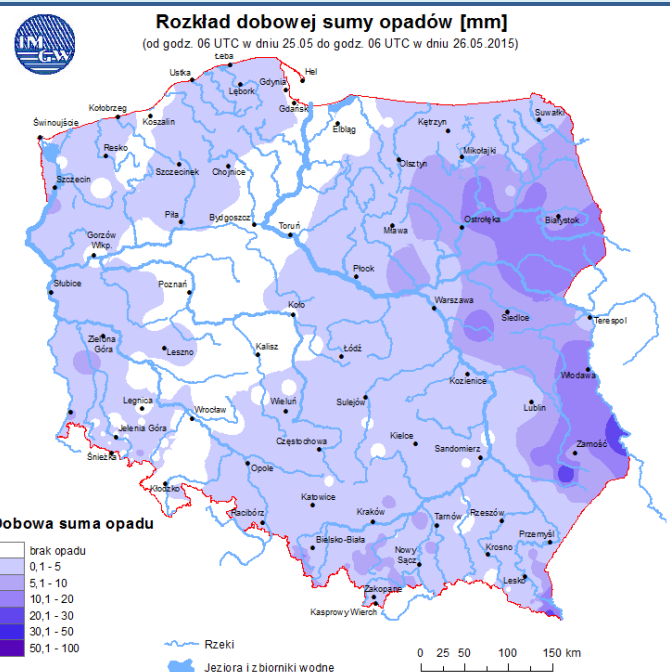

Obszar: województwo mazowieckie - subregion wschodni

Ważność: od 2015-05-26 18:00:00 do 2015-05-27 03:00:00

Przebieg: Prognozuje się wystąpienie burz z opadami deszczu od 10 mm do 15 mm, lokalnie do 25 mm, oraz porywami wiatru do 60 km/h. Lokalnie opady gradu.

Prawdopodobieństwo: 80%

Uwagi: Brak.

Czas wydania: 2015-05-26 17:23:00

Synoptyk: Michał Ogrodnik

Stan wody na głównych rzekach Polski

Rozkład dobowej sumy opadów

Prognoza pogody na dziś

Pogoda na jutro

METEOROGRAMY

dla głównych miast województwa mazowieckiego :

Warszawa

Radom

Płock

wschód słońca: 04:29 CEST
zachód słońca: 20:46 CEST

19°41'E, 52°32'N
(x=227, y=397)

wysokość (min, środek, max)
53 - 66 - 121 m