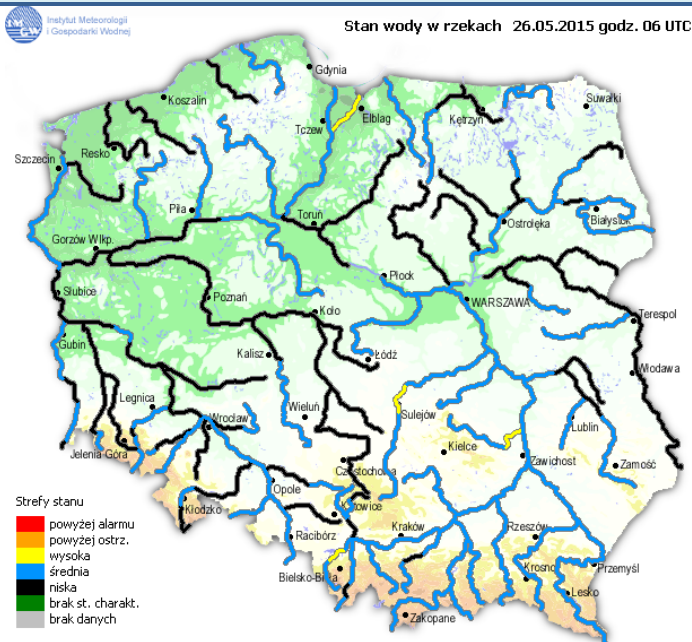

INFORMACJE HYDROLOGICZNO - METEOROLOGICZNE

Zagrożenie pożarowe lasów

Ostrzeżenie meteorologiczne

OSTRZEŻENIE NR 29

Zjawisko: **Burze z gradem**
Stopecień zagrożenia: 1

Biuro: Biuro Prognoz Meteorologicznych i Komeracyjnych

Obszar: województwo mazowieckie - subregion wschodni

Ważność: od 2015-05-26 18:00:00 do 2015-05-27 03:00:00

Przebieg: Prognozuje się wystąpienie burz z opadami deszczu od 10 mm do 15 mm, lokalnie do 25 mm, oraz porywami wiatru do 60 km/h. Lokalnie opady gradu.

Prawdopodobieństwo: 80%

Uwagi: Brak.

Czas wydania: 2015-05-26 17:23:00

Synoptyk: Michał Ogrodnik

Stan wody na głównych rzekach Polski

Rozkład dobowej sumy opadów

Prognoza pogody na dziś

Pogoda na jutro

METEOROGRAMY

dla głównych miast województwa mazowieckiego :

Warszawa

Radom

Płock

wschód słońca: 04:29 CEST
zachód słońca: 20:46 CEST

19°41'E, 52°32'N
(x=227, y=397)

wysokość (min, środek, max)
53 - 66 - 121 m