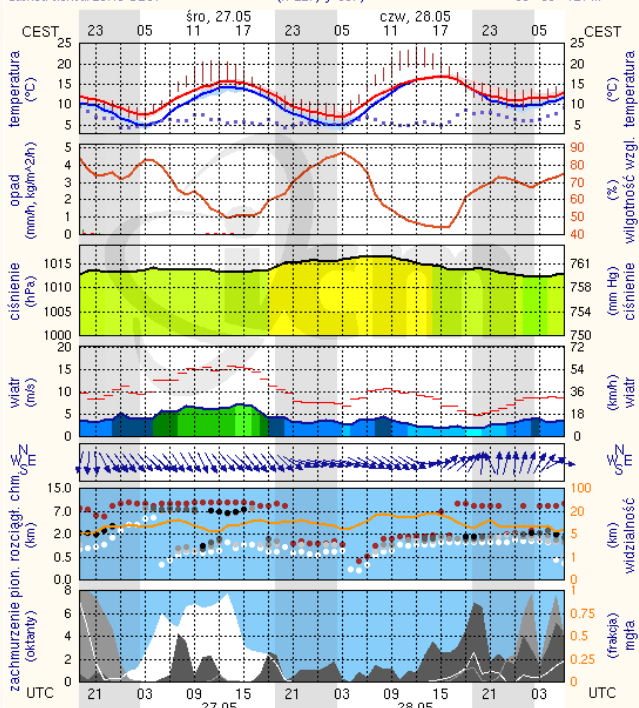

Płock

wschód słońca: 04:29 CEST
zachód słońca: 20:46 CEST

19°41'E, 52°32'N
(x=227, y=397)

wysokość (min, środek, max)
53 - 66 - 121 m

meteo-um@icm.edu.pl

(C) 2007-2014 ICM, Uniwersytet Warszawski