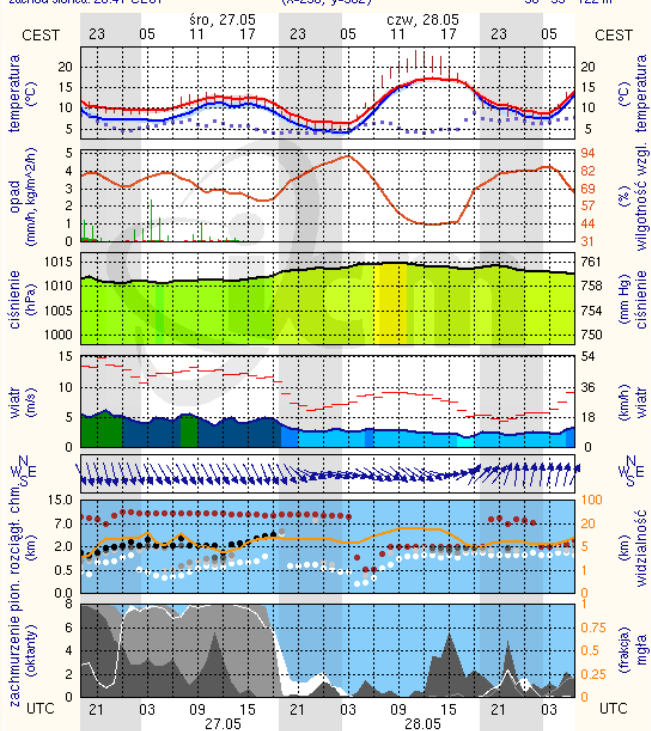

Ostrołęka

wschód słońca: 04:18 CEST
zachód słońca: 20:41 CEST

21°33'E, 53°3'N
(x=258, y=382)

wysokość (min, środek, max)
90 - 95 - 122 m

meteo-um@icm.edu.pl

(C) 2007-2014 ICM, Uniwersytet Warszawski