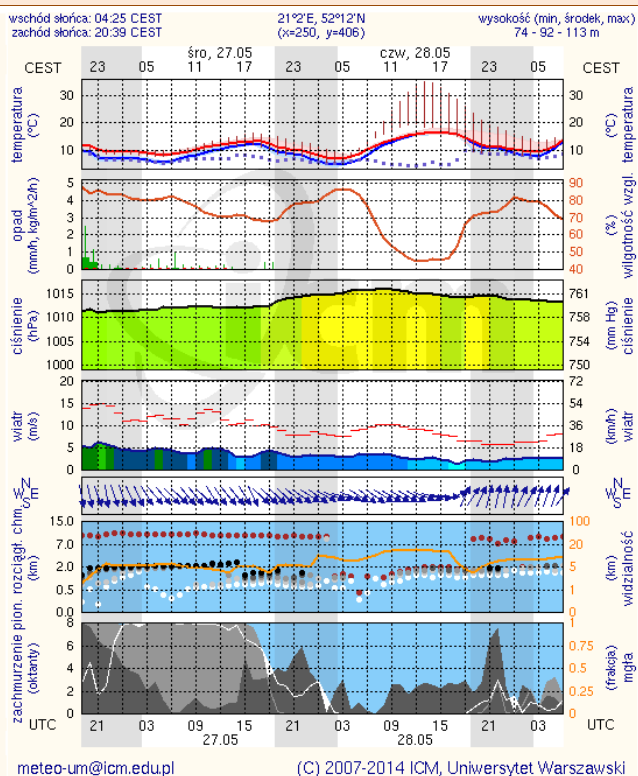

Obszar: województwo mazowieckie - subregion wschodni

Ważność: od 2015-05-26 18:00:00 do 2015-05-27 03:00:00

Przebieg: Prognozuje się wystąpienie burz z opadami deszczu od 10 mm do 15 mm, lokalnie do 25 mm, oraz porywami wiatru do 60 km/h. Lokalnie opady gradu.

Prawdopodobieństwo: 80%

Uwagi: Brak.

Czas wydania: 2015-05-26 17:23:00

Synoptyk: Michał Ogrodnik

Stan wody na głównych rzekach Polski

Rozkład dobowej sumy opadów

Prognoza pogody na dziś

Pogoda na jutro

METEOROGRAMY

dla głównych miast województwa mazowieckiego :

Warszawa

Radom

Płock

wschód słońca: 04:29 CEST
zachód słońca: 20:46 CEST

19°41'E, 52°32'N
(x=227, y=397)

wysokość (min, środek, max)
53 - 66 - 121 m

meteo-um@icm.edu.pl

(C) 2007-2014 ICM, Uniwersytet Warszawski

Ciechanów

wschód słońca: 04:23 CEST
zachód słońca: 20:44 CEST

20°38'E, 52°51'N
(x=243, y=388)

wysokość (min, środek, max)
99 - 121 - 141 m

meteo-um@icm.edu.pl