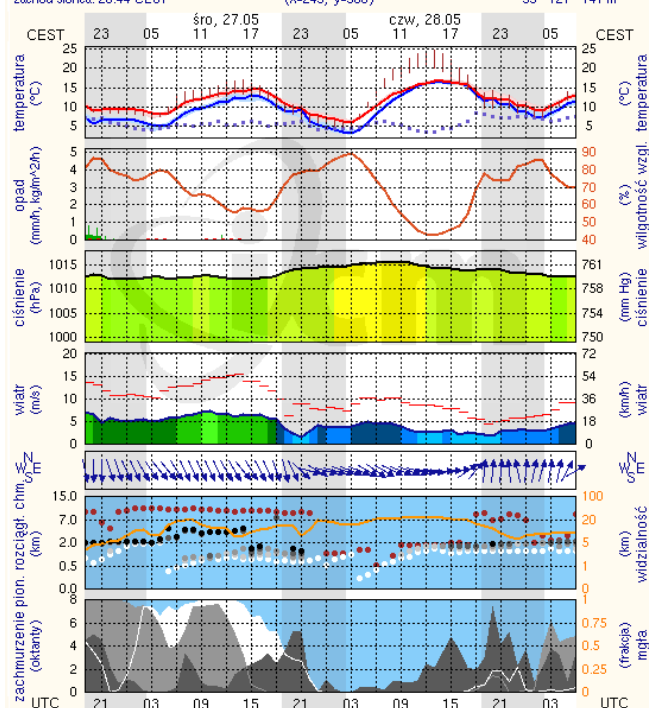

Ciechanów

20°38'E, 52°51'N
(x=243, y=388)

wysokość (min, środek, max)
99 - 121 - 141 m