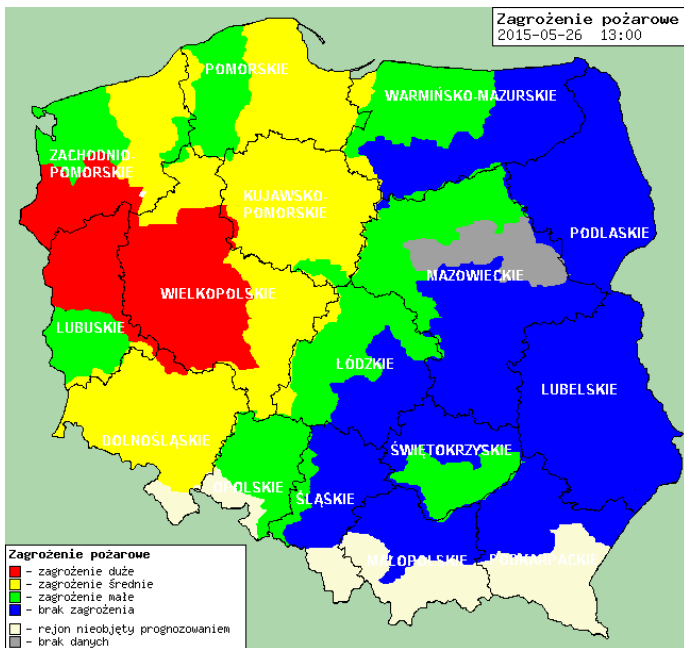

INFORMACJE HYDROLOGICZNO - METEOROLOGICZNE

Zagrożenie pożarowe lasów