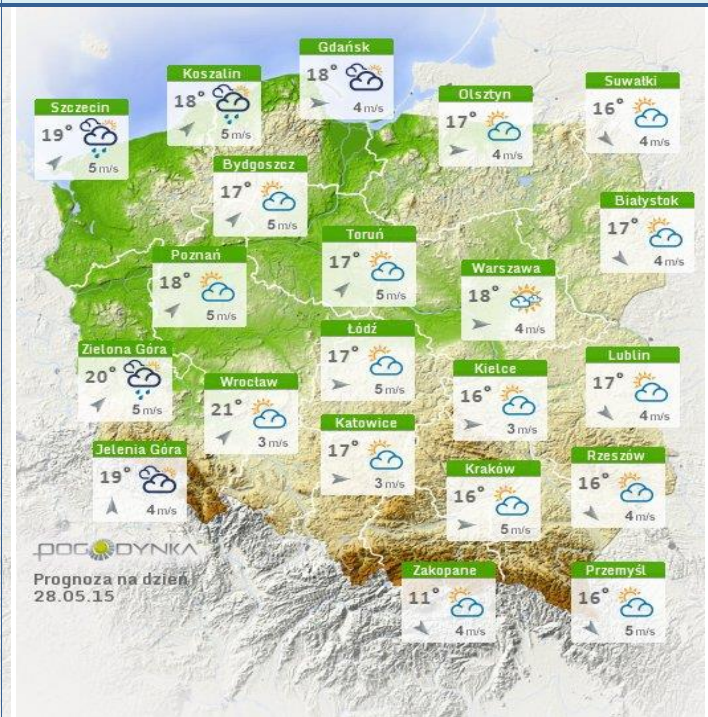

Obszar: województwo mazowieckie - subregion wschodni

Ważność: od 2015-05-26 18:00:00 do 2015-05-27 03:00:00

Przebieg: Prognozuje się wystąpienie burz z opadami deszczu od 10 mm do 15 mm, lokalnie do 25 mm, oraz porywami wiatru do 60 km/h. Lokalnie opady gradu.

Prawdopodobieństwo: 80%

Uwagi: Brak.

Czas wydania: 2015-05-26 17:23:00

Synoptyk: Michał Ogrodnik

Stan wody na głównych rzekach Polski

Rozkład dobowej sumy opadów

Prognoza pogody na dziś

Pogoda na jutro

METEOROGRAMY

dla głównych miast województwa mazowieckiego :

Warszawa

Radom

Płock

wschód słońca: 04:29 CEST
zachód słońca: 20:46 CEST

19°41'E, 52°32'N
(x=227, y=397)

wysokość (min, środek, max)
53 - 66 - 121 m

meteo-um@icm.edu.pl

(C) 2007-2014 ICM, Uniwersytet Warszawski

Ciechanów

wschód słońca: 04:23 CEST
zachód słońca: 20:44 CEST

20°38'E, 52°51'N
(x=243, y=388)

wysokość (min, środek, max)
99 - 121 - 141 m

meteo-um@icm.edu.pl