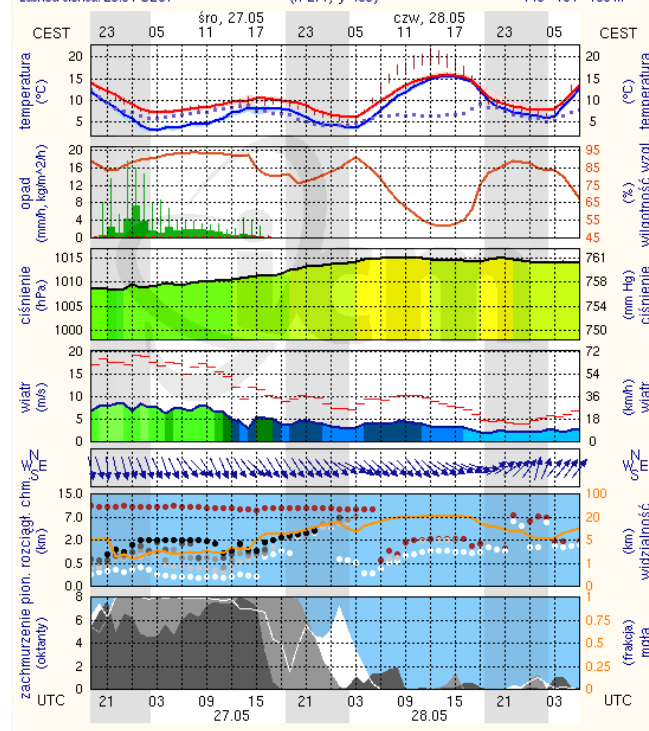

Siedlce

22°16'E, 52°10'N
(x=271, y=406)

wysokość (min, środek, max)
149 - 164 - 183 m

meteo-um@icm.edu.pl

(C) 2007-2014 ICM, Uniwersytet Warszawski