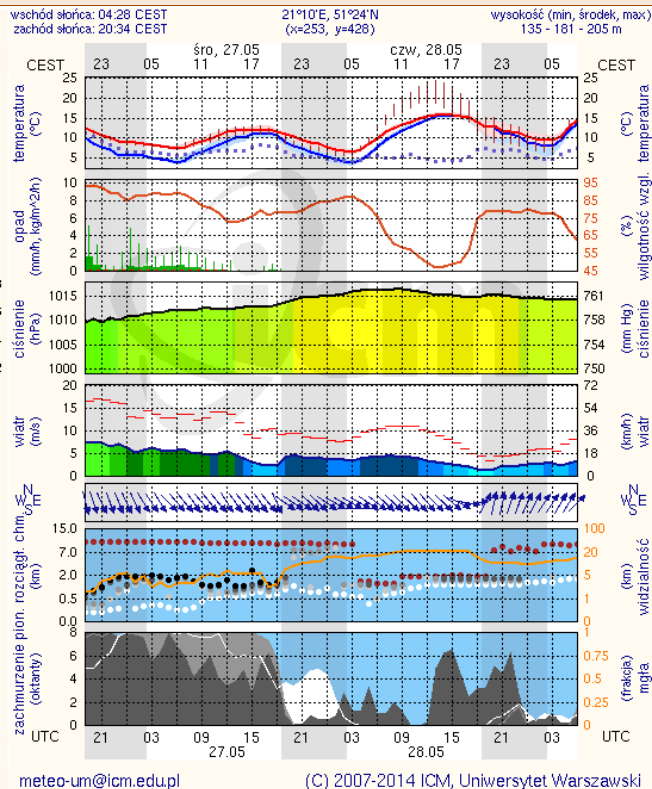

Obszar: województwo mazowieckie - subregion wschodni

Ważność: od 2015-05-26 18:00:00 do 2015-05-27 03:00:00

Przebieg: Prognozuje się wystąpienie burz z opadami deszczu od 10 mm do 15 mm, lokalnie do 25 mm, oraz porywami wiatru do 60 km/h. Lokalnie opady gradu.

Prawdopodobieństwo: 80%

Uwagi: Brak.

Czas wydania: 2015-05-26 17:23:00

Synoptyk: Michał Ogrodnik

Stan wody na głównych rzekach Polski

Rozkład dobowej sumy opadów

Prognoza pogody na dziś

Pogoda na jutro

METEOROGRAMY

dla głównych miast województwa mazowieckiego :

Warszawa

Radom

Płock

wschód słońca: 04:29 CEST
zachód słońca: 20:46 CEST

19°41'E, 52°32'N
(x=227, y=397)

wysokość (min, środek, max)
53 - 66 - 121 m

meteo-um@icm.edu.pl

(C) 2007-2014 ICM, Uniwersytet Warszawski

Ciechanów

wschód słońca: 04:23 CEST
zachód słońca: 20:44 CEST

20°38'E, 52°51'N
(x=243, y=388)

wysokość (min, środek, max)
99 - 121 - 141 m

meteo-um@icm.edu.pl