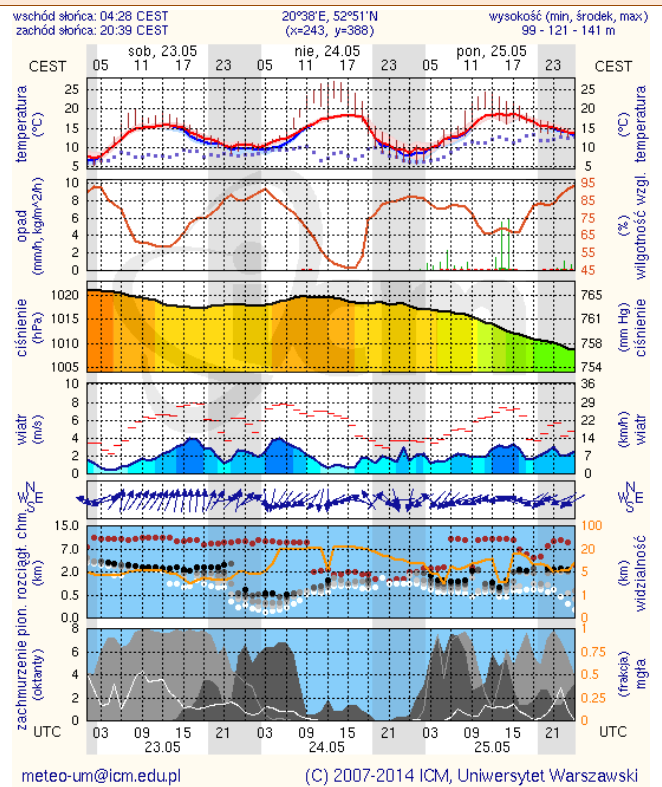

BIULETYN INFORMACYJNY NR 143/2015
za okres od 23.05.2015 r. godz. 8.00 do 24.05.2015 r. do godz. 8.00

niedziela, 24.05.2015 r.

Najważniejsze zdarzenia z minionej doby

ZESTAWIENIE DANYCH STATYSTYCZNYCH
za okres: 23 – 24.05.2015 r.

	KOMENDA STOŁĘCZNA POLICJI		W analizowanym okresie	Od początku roku
	1) Odnotowano wypadków		8	815
	2) Ofiary śmiertelne w wypadkach drogowych/ kolejowych/ lotniczych		0/0/0	50/7/0
	3) Osoby ranne w wypadkach drogowych/kolejowych/lotniczych		10/0/0	901/1/0
	4) Utonięcia /wychłodzenia		0/0	2/0
	KOMENDA WOJEWÓDZKA POLICJI		W analizowanym okresie	Od początku roku
	1) Odnotowano wypadków	Ogółem	4	683
	2) Ofiary śmiertelne w wypadkach drogowych/ kolejowych/ lotniczych		0/0/0	90/3/1
	3) Osoby ranne w wypadkach drogowych/kolejowych/lotniczych		7/0/0	804/2/2
	4) Utonięcia /wychłodzenia		0/0	4/1
	KOMENDA WOJEWÓDZKA PAŃSTWOWEJ STRAŻY POŻARNEJ		W analizowanym okresie	Od początku roku
	1) Liczba pożarów (w tym pożary traw)	ogółem	27	11491
	2) Ofiary śmiertelne w pożarach/zaczadzenia		0/0	29/4
	3) Osoby ranne w pożarach/zatrute CO		1/0	159/11

Skala jakości powietrza

	PM10 - 1h	PM10 - 24h	NO ₂ - 1h	CO - 8h	O ₃ - 1h	O ₃ - 8h	SO ₂ - 1h	SO ₂ - 24h
Bardzo dobry	0-20	0-20	0-40	0-2000	0-24	0-24	0-70	0-26
Dobry	20-60	20-60	40-120	2000-6000	24-72	24-72	70-210	26-60
Umiarkowany	60-100	60-100	120-200	6000-10000	72-120	72-120	210-350	60-100
Dostateczny	100-140	100-140	200-280	10000-140000	120-168	120-168	350-490	100-125
Zły	140-200	140-200	280-400	>140000	168-240	168-240	490-700	>125
Bardzo zły	>200	>200	>400		>240	>240	>700	

METEOROGRAMY

dla głównych miast województwa mazowieckiego :

Warszawa

Radom

Płock

Ciechanów

Ostrołęka

Siedlce