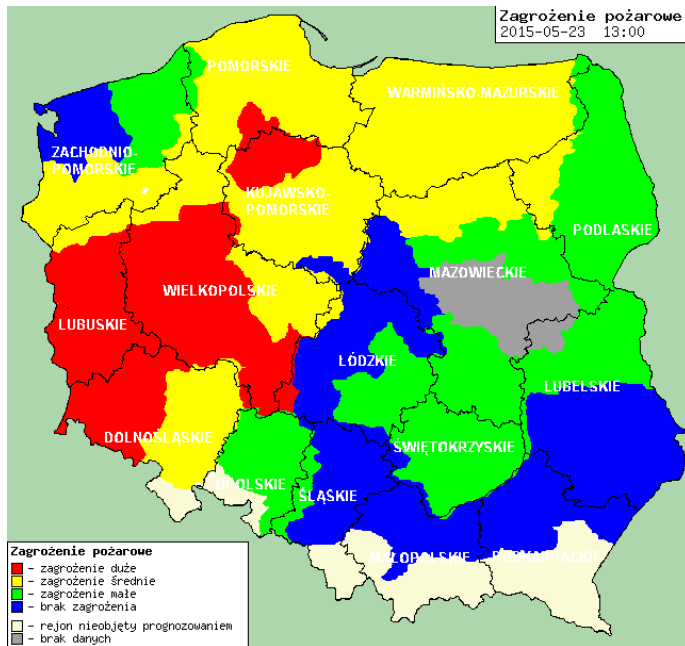

INFORMACJE HYDROLOGICZNO - METEOROLOGICZNE

Zagrożenie pożarowe lasów