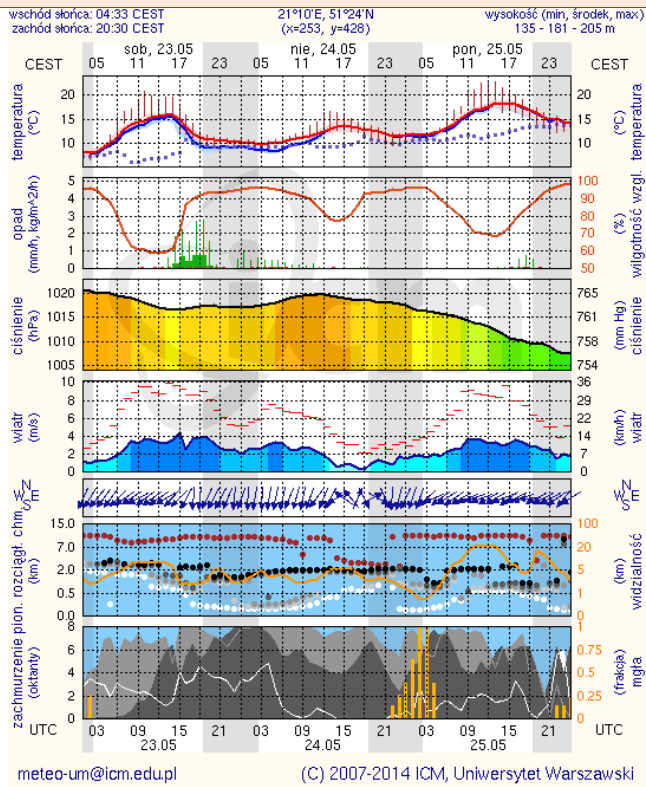

	KOMENDA STOŁĘCZNA POLICJI		W analizowanym okresie	Od początku roku
	1) Odnotowano wypadków		8	815
	2) Ofiary śmiertelne w wypadkach drogowych/ kolejowych/ lotniczych		0/0/0	50/7/0
	3) Osoby ranne w wypadkach drogowych/kolejowych/lotniczych		10/0/0	901/1/0
	4) Utonięcia /wychłodzenia		0/0	2/0
	KOMENDA WOJEWÓDZKA POLICJI		W analizowanym okresie	Od początku roku
	1) Odnotowano wypadków	Ogółem	4	683
	2) Ofiary śmiertelne w wypadkach drogowych/ kolejowych/ lotniczych		0/0/0	90/3/1
	3) Osoby ranne w wypadkach drogowych/kolejowych/lotniczych		7/0/0	804/2/2
	4) Utonięcia /wychłodzenia		0/0	4/1
	KOMENDA WOJEWÓDZKA PAŃSTWOWEJ STRAŻY POŻARNEJ		W analizowanym okresie	Od początku roku
	1) Liczba pożarów (w tym pożary traw)	ogółem	27	11491
	2) Ofiary śmiertelne w pożarach/zaczadzenia		0/0	29/4
	3) Osoby ranne w pożarach/zatrute CO		1/0	159/11

Skala jakości powietrza

	PM10 - 1h	PM10 - 24h	NO ₂ - 1h	CO - 8h	O ₃ - 1h	O ₃ - 8h	SO ₂ - 1h	SO ₂ - 24h
Bardzo dobry	0-20	0-20	0-40	0-2000	0-24	0-24	0-70	0-26
Dobry	20-60	20-60	40-120	2000-6000	24-72	24-72	70-210	26-60
Umiarkowany	60-100	60-100	120-200	6000-10000	72-120	72-120	210-350	60-100
Dostateczny	100-140	100-140	200-280	10000-140000	120-168	120-168	350-490	100-125
Zły	140-200	140-200	280-400	>140000	168-240	168-240	490-700	>125
Bardzo zły	>200	>200	>400		>240	>240	>700	

INFORMACJE HYDROLOGICZNO - METEOROLOGICZNE

Zagrożenie pożarowe lasów

Ostrzeżenie meteorologiczne

BRAK

Stan wody na głównych rzekach Polski

Rozkład dobowej sumy opadów

Prognoza pogody na dziś

Pogoda na jutro

METEOROGRAMY

dla głównych miast województwa mazowieckiego :

Warszawa

Radom

Płock

Ciechanów

Ostrołęka

Siedlce