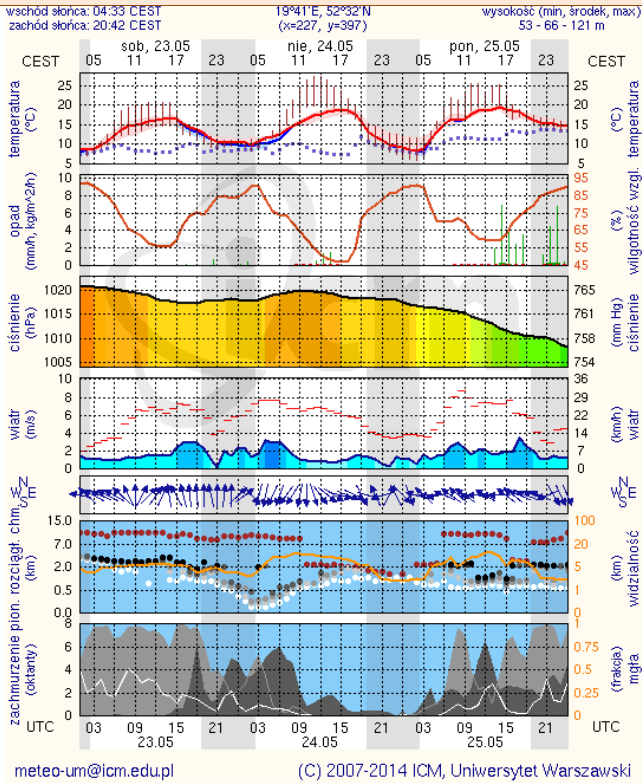

BIULETYN INFORMACYJNY NR 143/2015
za okres od 23.05.2015 r. godz. 8.00 do 24.05.2015 r. do godz. 8.00

niedziela, 24.05.2015 r.

Najważniejsze zdarzenia z minionej doby

ZESTAWIENIE DANYCH STATYSTYCZNYCH
za okres: 23 – 24.05.2015 r.

	KOMENDA STOŁĘCZNA POLICJI		W analizowanym okresie	Od początku roku
	1) Odnotowano wypadków		8	815
	2) Ofiary śmiertelne w wypadkach drogowych/ kolejowych/ lotniczych		0/0/0	50/7/0
	3) Osoby ranne w wypadkach drogowych/kolejowych/lotniczych		10/0/0	901/1/0
	4) Utonięcia /wychłodzenia		0/0	2/0
	KOMENDA WOJEWÓDZKA POLICJI		W analizowanym okresie	Od początku roku
	1) Odnotowano wypadków	Ogółem	4	683
	2) Ofiary śmiertelne w wypadkach drogowych/ kolejowych/ lotniczych		0/0/0	90/3/1
	3) Osoby ranne w wypadkach drogowych/kolejowych/lotniczych		7/0/0	804/2/2
	4) Utonięcia /wychłodzenia		0/0	4/1
	KOMENDA WOJEWÓDZKA PAŃSTWOWEJ STRAŻY POŻARNEJ		W analizowanym okresie	Od początku roku
	1) Liczba pożarów (w tym pożary traw)	ogółem	27	11491
	2) Ofiary śmiertelne w pożarach/zaczadzenia		0/0	29/4
	3) Osoby ranne w pożarach/zatrute CO		1/0	159/11

Skala jakości powietrza

	PM10 - 1h	PM10 - 24h	NO ₂ - 1h	CO - 8h	O ₃ - 1h	O ₃ - 8h	SO ₂ - 1h	SO ₂ - 24h
Bardzo dobry	0-20	0-20	0-40	0-2000	0-24	0-24	0-70	0-26
Dobry	20-60	20-60	40-120	2000-6000	24-72	24-72	70-210	26-60
Umiarkowany	60-100	60-100	120-200	6000-10000	72-120	72-120	210-350	60-100
Dostateczny	100-140	100-140	200-280	10000-140000	120-168	120-168	350-490	100-125
Zły	140-200	140-200	280-400	>140000	168-240	168-240	490-700	>125
Bardzo zły	>200	>200	>400		>240	>240	>700	

METEOROGRAMY

dla głównych miast województwa mazowieckiego :

Warszawa

Radom

Płock

Ciechanów

Ostrołęka

Siedlce