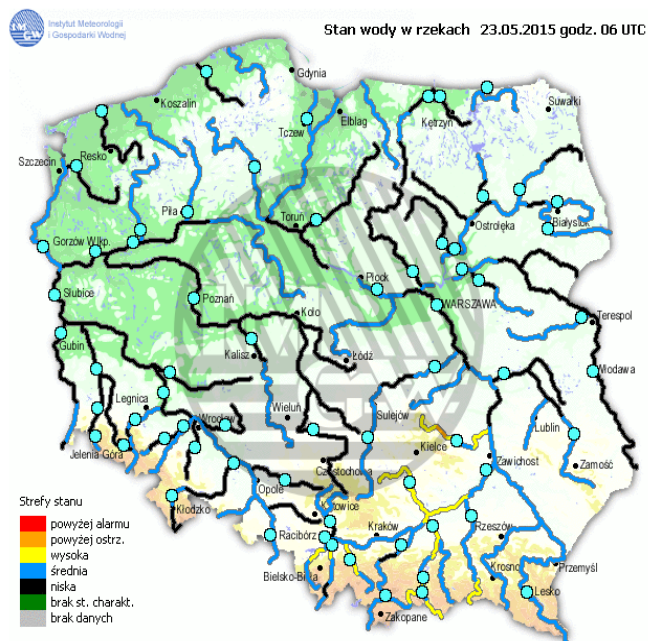

Skala jakości powietrza

	PM10 - 1h	PM10 - 24h	NO ₂ - 1h	CO - 8h	O ₃ - 1h	O ₃ - 8h	SO ₂ - 1h	SO ₂ - 24h
Bardzo dobry	0-20	0-20	0-40	0-2000	0-24	0-24	0-70	0-26
Dobry	20-60	20-60	40-120	2000-6000	24-72	24-72	70-210	26-60
Umiarkowany	60-100	60-100	120-200	6000-10000	72-120	72-120	210-350	60-100
Dostateczny	100-140	100-140	200-280	10000-140000	120-168	120-168	350-490	100-125
Zły	140-200	140-200	280-400	>140000	168-240	168-240	490-700	>125
Bardzo zły	>200	>200	>400		>240	>240	>700	

INFORMACJE HYDROLOGICZNO - METEOROLOGICZNE

Zagrożenie pożarowe lasów

Ostrzeżenie meteorologiczne

BRAK

Stan wody na głównych rzekach Polski

Rozkład dobowej sumy opadów

Prognoza pogody na dziś

Pogoda na jutro

METEOROGRAMY

dla głównych miast województwa mazowieckiego :

Warszawa

Radom

Płock

Ciechanów

Ostrołęka

Siedlce