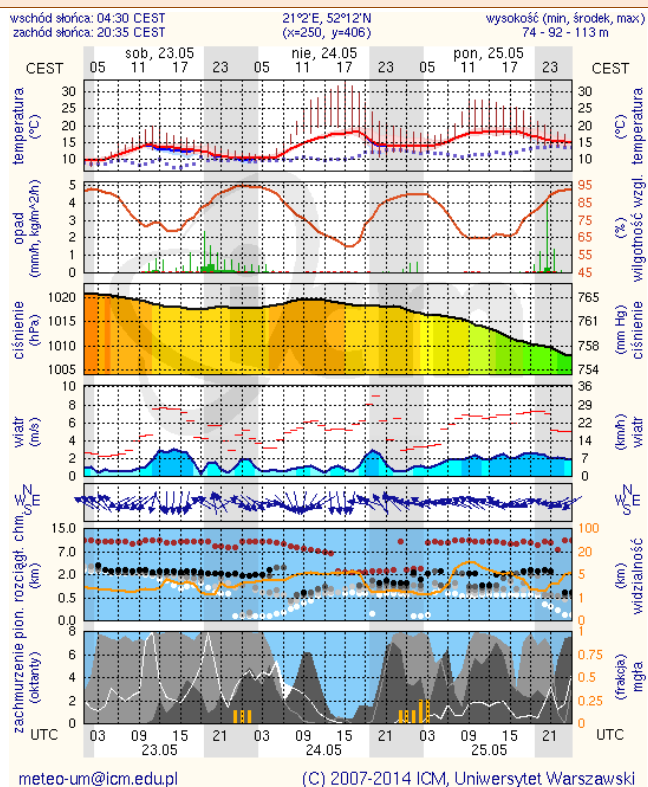

	KOMENDA STOŁĘCZNA POLICJI		W analizowanym okresie	Od początku roku
	1) Odnotowano wypadków		8	815
	2) Ofiary śmiertelne w wypadkach drogowych/ kolejowych/ lotniczych		0/0/0	50/7/0
	3) Osoby ranne w wypadkach drogowych/kolejowych/lotniczych		10/0/0	901/1/0
	4) Utonięcia /wychłodzenia		0/0	2/0
	KOMENDA WOJEWÓDZKA POLICJI		W analizowanym okresie	Od początku roku
	1) Odnotowano wypadków	Ogółem	4	683
	2) Ofiary śmiertelne w wypadkach drogowych/ kolejowych/ lotniczych		0/0/0	90/3/1
	3) Osoby ranne w wypadkach drogowych/kolejowych/lotniczych		7/0/0	804/2/2
	4) Utonięcia /wychłodzenia		0/0	4/1
	KOMENDA WOJEWÓDZKA PAŃSTWOWEJ STRAŻY POŻARNEJ		W analizowanym okresie	Od początku roku
	1) Liczba pożarów (w tym pożary traw)	ogółem	27	11491
	2) Ofiary śmiertelne w pożarach/zaczadzenia		0/0	29/4
	3) Osoby ranne w pożarach/zatrute CO		1/0	159/11

Skala jakości powietrza

	PM10 - 1h	PM10 - 24h	NO ₂ - 1h	CO - 8h	O ₃ - 1h	O ₃ - 8h	SO ₂ - 1h	SO ₂ - 24h
Bardzo dobry	0-20	0-20	0-40	0-2000	0-24	0-24	0-70	0-26
Dobry	20-60	20-60	40-120	2000-6000	24-72	24-72	70-210	26-60
Umiarkowany	60-100	60-100	120-200	6000-10000	72-120	72-120	210-350	60-100
Dostateczny	100-140	100-140	200-280	10000-140000	120-168	120-168	350-490	100-125
Zły	140-200	140-200	280-400	>140000	168-240	168-240	490-700	>125
Bardzo zły	>200	>200	>400		>240	>240	>700	

INFORMACJE HYDROLOGICZNO - METEOROLOGICZNE

Zagrożenie pożarowe lasów

Ostrzeżenie meteorologiczne

BRAK

Stan wody na głównych rzekach Polski

Rozkład dobowej sumy opadów

Prognoza pogody na dziś

Pogoda na jutro

METEOROGRAMY

dla głównych miast województwa mazowieckiego :

Warszawa

Radom

Płock

Ciechanów

Ostrołęka

Siedlce