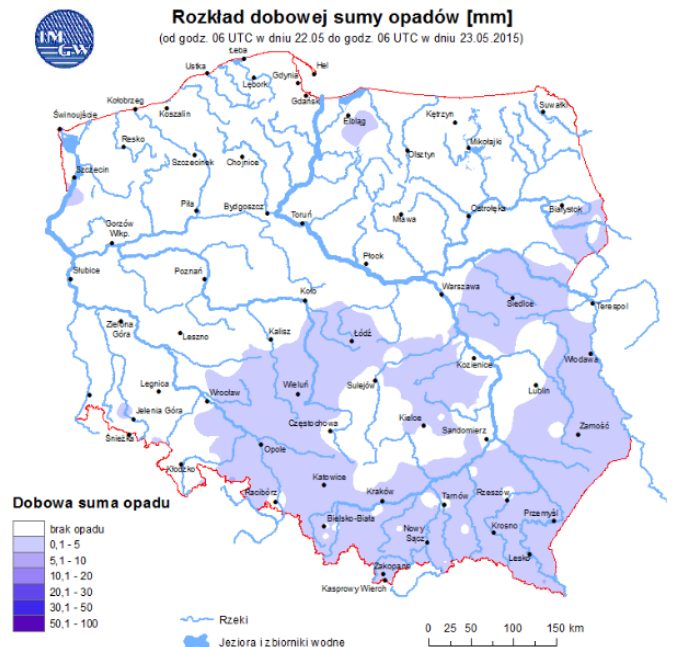

	KOMENDA STOŁĘCZNA POLICJI		W analizowanym okresie	Od początku roku
	1) Odnotowano wypadków		8	815
	2) Ofiary śmiertelne w wypadkach drogowych/ kolejowych/ lotniczych		0/0/0	50/7/0
	3) Osoby ranne w wypadkach drogowych/kolejowych/lotniczych		10/0/0	901/1/0
	4) Utonięcia /wychłodzenia		0/0	2/0
	KOMENDA WOJEWÓDZKA POLICJI		W analizowanym okresie	Od początku roku
	1) Odnotowano wypadków	Ogółem	4	683
	2) Ofiary śmiertelne w wypadkach drogowych/ kolejowych/ lotniczych		0/0/0	90/3/1
	3) Osoby ranne w wypadkach drogowych/kolejowych/lotniczych		7/0/0	804/2/2
	4) Utonięcia /wychłodzenia		0/0	4/1
	KOMENDA WOJEWÓDZKA PAŃSTWOWEJ STRAŻY POŻARNEJ		W analizowanym okresie	Od początku roku
	1) Liczba pożarów (w tym pożary traw)	ogółem	27	11491
	2) Ofiary śmiertelne w pożarach/zaczadzenia		0/0	29/4
	3) Osoby ranne w pożarach/zatrute CO		1/0	159/11

Skala jakości powietrza

	PM10 - 1h	PM10 - 24h	NO ₂ - 1h	CO - 8h	O ₃ - 1h	O ₃ - 8h	SO ₂ - 1h	SO ₂ - 24h
Bardzo dobry	0-20	0-20	0-40	0-2000	0-24	0-24	0-70	0-26
Dobry	20-60	20-60	40-120	2000-6000	24-72	24-72	70-210	26-60
Umiarkowany	60-100	60-100	120-200	6000-10000	72-120	72-120	210-350	60-100
Dostateczny	100-140	100-140	200-280	10000-140000	120-168	120-168	350-490	100-125
Zły	140-200	140-200	280-400	>140000	168-240	168-240	490-700	>125
Bardzo zły	>200	>200	>400		>240	>240	>700	

INFORMACJE HYDROLOGICZNO - METEOROLOGICZNE

Zagrożenie pożarowe lasów

Ostrzeżenie meteorologiczne

BRAK

Stan wody na głównych rzekach Polski

Rozkład dobowej sumy opadów

Prognoza pogody na dziś

Pogoda na jutro

METEOROGRAMY

dla głównych miast województwa mazowieckiego :

Warszawa

Radom

Płock

Ciechanów

Ostrołęka

Siedlce