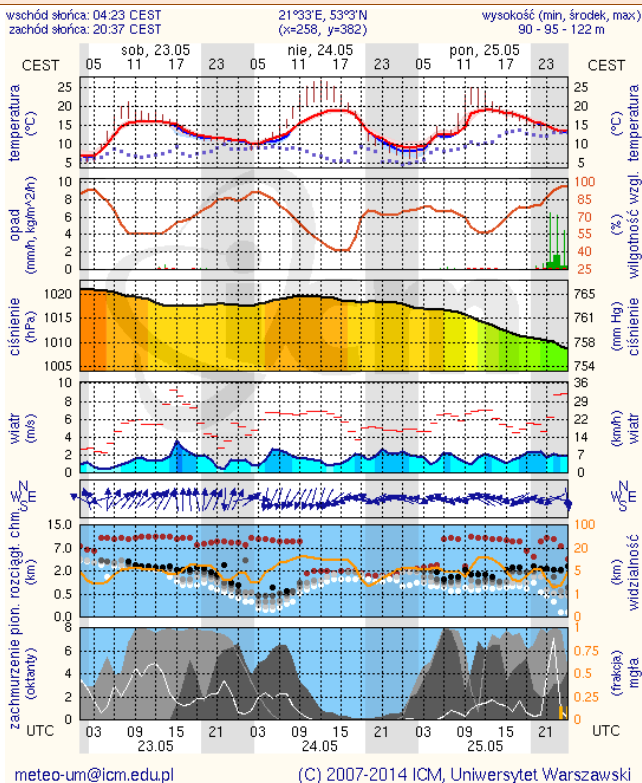

BIULETYN INFORMACYJNY NR 143/2015
za okres od 23.05.2015 r. godz. 8.00 do 24.05.2015 r. do godz. 8.00

niedziela, 24.05.2015 r.

Najważniejsze zdarzenia z minionej doby

ZESTAWIENIE DANYCH STATYSTYCZNYCH
za okres: 23 – 24.05.2015 r.

	KOMENDA STOŁĘCZNA POLICJI		W analizowanym okresie	Od początku roku
	1) Odnotowano wypadków		8	815
	2) Ofiary śmiertelne w wypadkach drogowych/ kolejowych/ lotniczych		0/0/0	50/7/0
	3) Osoby ranne w wypadkach drogowych/kolejowych/lotniczych		10/0/0	901/1/0
	4) Utonięcia /wychłodzenia		0/0	2/0
	KOMENDA WOJEWÓDZKA POLICJI		W analizowanym okresie	Od początku roku
	1) Odnotowano wypadków	Ogółem	4	683
	2) Ofiary śmiertelne w wypadkach drogowych/ kolejowych/ lotniczych		0/0/0	90/3/1
	3) Osoby ranne w wypadkach drogowych/kolejowych/lotniczych		7/0/0	804/2/2
	4) Utonięcia /wychłodzenia		0/0	4/1
	KOMENDA WOJEWÓDZKA PAŃSTWOWEJ STRAŻY POŻARNEJ		W analizowanym okresie	Od początku roku
	1) Liczba pożarów (w tym pożary traw)	ogółem	27	11491
	2) Ofiary śmiertelne w pożarach/zaczadzenia		0/0	29/4
	3) Osoby ranne w pożarach/zatrute CO		1/0	159/11

Skala jakości powietrza

	PM10 - 1h	PM10 - 24h	NO ₂ - 1h	CO - 8h	O ₃ - 1h	O ₃ - 8h	SO ₂ - 1h	SO ₂ - 24h
Bardzo dobry	0-20	0-20	0-40	0-2000	0-24	0-24	0-70	0-26
Dobry	20-60	20-60	40-120	2000-6000	24-72	24-72	70-210	26-60
Umiarkowany	60-100	60-100	120-200	6000-10000	72-120	72-120	210-350	60-100
Dostateczny	100-140	100-140	200-280	10000-140000	120-168	120-168	350-490	100-125
Zły	140-200	140-200	280-400	>140000	168-240	168-240	490-700	>125
Bardzo zły	>200	>200	>400		>240	>240	>700	

METEOROGRAMY

dla głównych miast województwa mazowieckiego :

Warszawa

Radom

Płock

Ciechanów

Ostrołęka

Siedlce