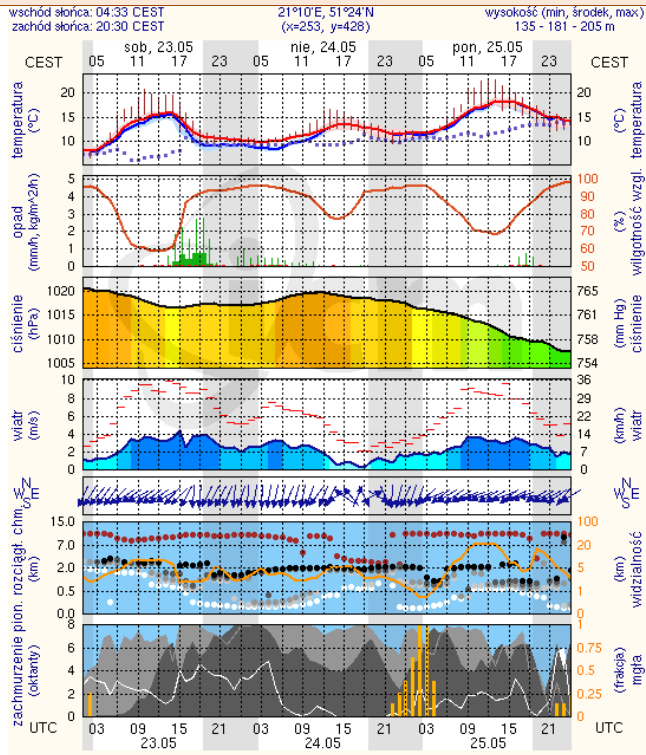

Warszawa

Radom

meteo-um@icm.edu.pl

(C) 2007-2014 ICM, Uniwersytet Warszawski

meteo-um@icm.edu.pl

(C) 2007-2014 ICM, Uniwersytet Warszawski