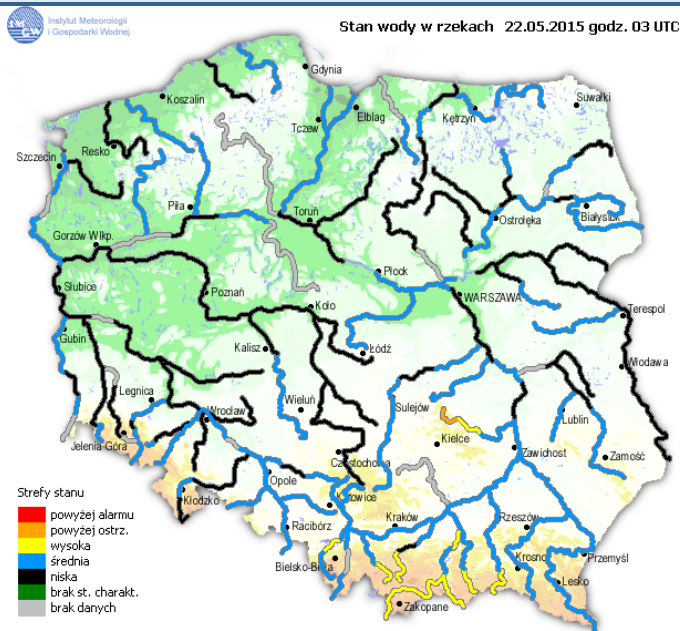

Skala jakości powietrza

	PM10 - 1h	PM10 - 24h	NO ₂ - 1h	CO - 8h	O ₃ - 1h	O ₃ - 8h	SO ₂ - 1h	SO ₂ - 24h
Bardzo dobry	0-20	0-20	0-40	0-2000	0-24	0-24	0-70	0-25
Dobry	20-60	20-60	40-120	2000-6000	24-72	24-72	70-210	25-80
Umiarkowany	60-100	60-100	120-200	6000-10000	72-120	72-120	210-350	80-100
Dostateczny	100-140	100-140	200-280	10000-140000	120-168	120-168	350-490	100-125
Zły	140-200	140-200	280-400	>140000	168-240	168-240	490-700	>125
Bardzo zły	>200	>200	>400		>240	>240	>700	

INFORMACJE HYDROLOGICZNO - METEOROLOGICZNE

Zagrożenie pożarowe lasów

Ostrzeżenie meteorologiczne

BRAK

Stan wody na głównych rzekach Polski

Rozkład dobowej sumy opadów

Prognoza pogody na dziś

Pogoda na jutro

Płock

Ciechanów

Ostrołęka

Siedlce