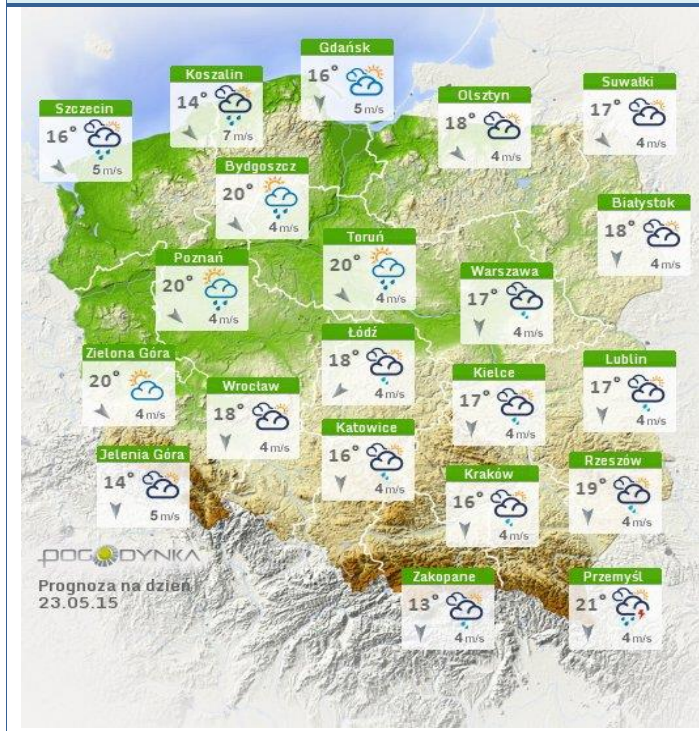

ZAGROŻENIA ŚRODOWISKA

Wyniki pomiarów zanieczyszczeń powietrza za minioną dobę [w $\mu\text{g}/\text{m}^3$] na automatycznych stacjach WIOŚ w Warszawie

DATA	22-05-2015		<	>	Kalendarz	Prezentuj dane							
Stacja	PM10		NO2		CO		O3		SO2-S1		SO2-S24		
	$\mu\text{g}/\text{m}^3$	% LV	$\mu\text{g}/\text{m}^3$	% LV	$\mu\text{g}/\text{m}^3$	% LV	$\mu\text{g}/\text{m}^3$	% LV	$\mu\text{g}/\text{m}^3$	% LV	$\mu\text{g}/\text{m}^3$	% LV	
Belsk-IGFPAN			21.8	10.87	288	2.88	92.1	76.43	4.1	1.17	3.5	2.79	
Granica-KPN			7.7	3.84			102.3	84.9	2.1	0.6	1.7	1.35	
Legionowo-Zegrzyńska			33.2	16.56			99	82.16	7.8	2.23	5	3.98	
Piastów-Pułaskiego			66.5	33.17			99.3	82.41	17.3	4.94	5.9	4.7	
Płock-Reja	17	33.66	47.9	23.89	960	9.6			4.6	1.31	1.6	1.27	
Płock-Gimnazjum			47.8	23.84			78.9	65.48	24.2	6.9	5.4	4.3	
Radom-Tochtemana	11.6	22.97	45.4	22.64	404	4.04	83.8	69.54	30.2	8.62	8.2	6.53	
Siedlce-Konarskiego	16.6	32.87	37.9	18.9	353	3.53	96.8	80.33	1.2	0.34	0.8	0.64	
Warszawa-Komunikacyjna													
Warszawa-Marszałkowska			95.1	47.43	785	7.85							
Warszawa-Podlesna							91.1	75.6					
Warszawa-Targówek	14.1	27.92	55.9	27.88	630	6.3	33.8	28.05	2.3	0.66	1.8	1.43	
Warszawa-Ursynów	17.5	34.65	83.5	41.65			65.1	54.02	6.7	1.91	3.9	3.11	
Żyrardów-Roosevelta	17.1	33.86	46.8	23.34			96.9	80.41	10.2	2.91	5.4	4.3	

Skala jakości powietrza

	PM10 - 1h	PM10 - 24h	NO ₂ - 1h	CO - 8h	O ₃ - 1h	O ₃ - 8h	SO ₂ - 1h	SO ₂ - 24h
Bardzo dobry	0-20	0-20	0-40	0-2000	0-24	0-24	0-70	0-25
Dobry	20-60	20-60	40-120	2000-6000	24-72	24-72	70-210	25-80
Umiarkowany	60-100	60-100	120-200	6000-10000	72-120	72-120	210-350	80-100
Dostateczny	100-140	100-140	200-280	10000-140000	120-168	120-168	350-490	100-125
Zły	140-200	140-200	280-400	>140000	168-240	168-240	490-700	>125
Bardzo zły	>200	>200	>400		>240	>240	>700	

INFORMACJE HYDROLOGICZNO - METEOROLOGICZNE

Zagrożenie pożarowe lasów

Ostrzeżenie meteorologiczne

BRAK

Stan wody na głównych rzekach Polski

Rozkład dobowej sumy opadów

Prognoza pogody na dziś

Pogoda na jutro