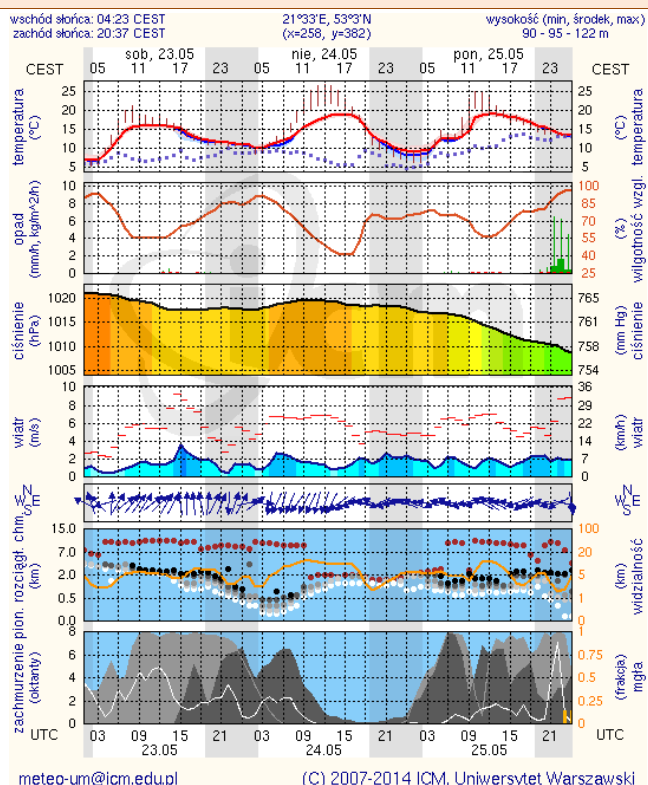

ZESTAWIENIE DANYCH STATYSTYCZNYCH
za okres: 22 – 23.05.2015 r.

	KOMENDA STOŁĘCZNA POLICJI		W analizowanym okresie	Od początku roku
	1) Odnotowano wypadków		5	807
	2) Ofiary śmiertelne w wypadkach drogowych/ kolejowych/ lotniczych		1/0/0	50/7/0
	3) Osoby ranne w wypadkach drogowych/kolejowych/lotniczych		6/0/0	891/1/0
	4) Utonięcia /wychłodzenia		0/0	2/0
	KOMENDA WOJEWÓDZKA POLICJI		W analizowanym okresie	Od początku roku
	1) Odnotowano wypadków	Ogółem	8	679
	2) Ofiary śmiertelne w wypadkach drogowych/ kolejowych/ lotniczych		0/0/0	90/3/1
	3) Osoby ranne w wypadkach drogowych/kolejowych/lotniczych		13/0/0	797/2/2
	4) Utonięcia /wychłodzenia		0/0	4/1
	KOMENDA WOJEWÓDZKA PAŃSTWOWEJ STRAŻY POŻARNEJ		W analizowanym okresie	Od początku roku
	1) Liczba pożarów (w tym pożary traw)	ogółem	30	11464
	2) Ofiary śmiertelne w pożarach/zaczadzenia		0/0	29/4
	3) Osoby ranne w pożarach/zatrute CO		2/0	158/11

INFORMACJE HYDROLOGICZNO - METEOROLOGICZNE

Zagrożenie pożarowe lasów

Ostrzeżenie meteorologiczne

BRAK

Stan wody na głównych rzekach Polski

Rozkład dobowej sumy opadów

Prognoza pogody na dziś

Pogoda na jutro

Płock

Ciechanów

Ostrołęka

Siedlce