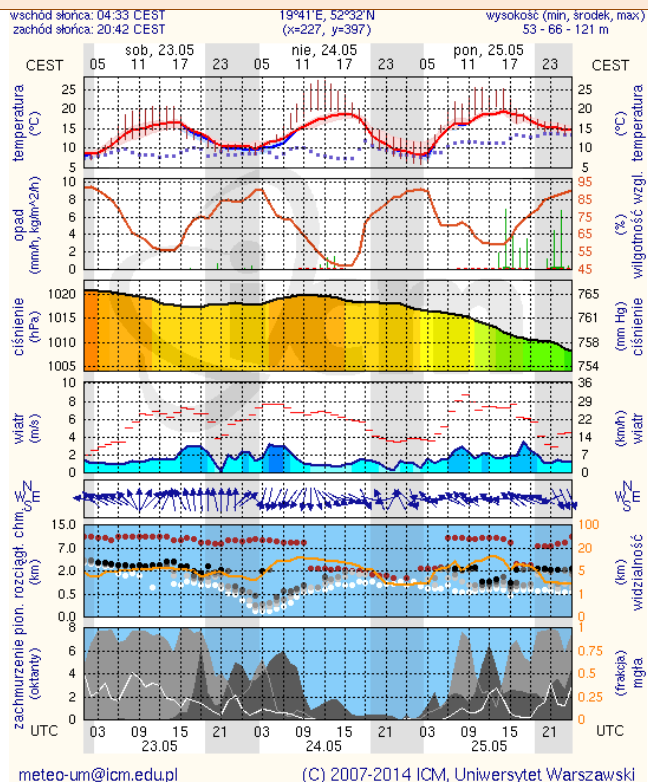

ZESTAWIENIE DANYCH STATYSTYCZNYCH
za okres: 22 – 23.05.2015 r.

	KOMENDA STOŁĘCZNA POLICJI		W analizowanym okresie	Od początku roku
	1) Odnotowano wypadków		5	807
	2) Ofiary śmiertelne w wypadkach drogowych/ kolejowych/ lotniczych		1/0/0	50/7/0
	3) Osoby ranne w wypadkach drogowych/kolejowych/lotniczych		6/0/0	891/1/0
	4) Utonięcia /wychłodzenia		0/0	2/0
	KOMENDA WOJEWÓDZKA POLICJI		W analizowanym okresie	Od początku roku
	1) Odnotowano wypadków	Ogółem	8	679
	2) Ofiary śmiertelne w wypadkach drogowych/ kolejowych/ lotniczych		0/0/0	90/3/1
	3) Osoby ranne w wypadkach drogowych/kolejowych/lotniczych		13/0/0	797/2/2
	4) Utonięcia /wychłodzenia		0/0	4/1
	KOMENDA WOJEWÓDZKA PAŃSTWOWEJ STRAŻY POŻARNEJ		W analizowanym okresie	Od początku roku
	1) Liczba pożarów (w tym pożary traw)	ogółem	30	11464
	2) Ofiary śmiertelne w pożarach/zaczadzenia		0/0	29/4
	3) Osoby ranne w pożarach/zatrute CO		2/0	158/11

INFORMACJE HYDROLOGICZNO - METEOROLOGICZNE

Zagrożenie pożarowe lasów

Ostrzeżenie meteorologiczne

BRAK

Stan wody na głównych rzekach Polski

Rozkład dobowej sumy opadów

Prognoza pogody na dziś

Pogoda na jutro

Płock

Ciechanów

Ostrołęka

Siedlce