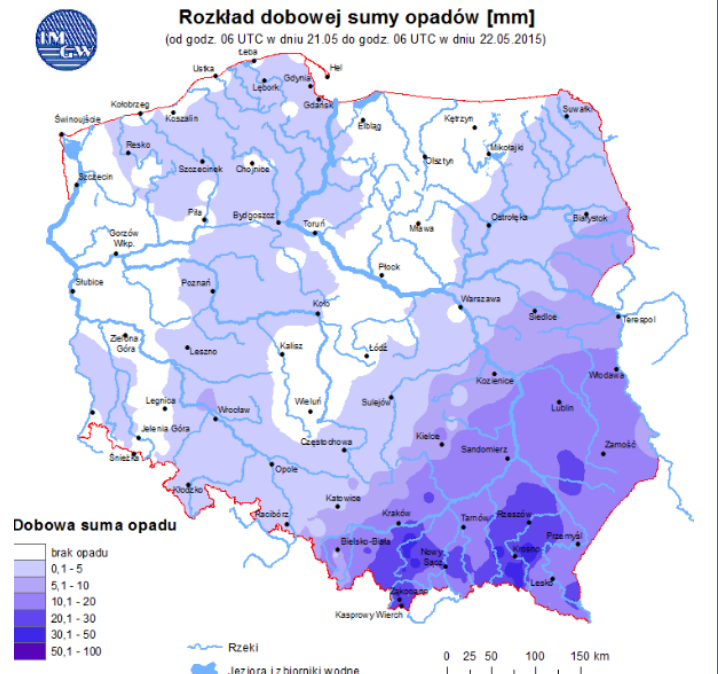

ZESTAWIENIE DANYCH STATYSTYCZNYCH
za okres: 22 – 23.05.2015 r.

	KOMENDA STOŁĘCZNA POLICJI		W analizowanym okresie	Od początku roku
	1) Odnotowano wypadków		5	807
	2) Ofiary śmiertelne w wypadkach drogowych/ kolejowych/ lotniczych		1/0/0	50/7/0
	3) Osoby ranne w wypadkach drogowych/kolejowych/lotniczych		6/0/0	891/1/0
	4) Utonięcia /wychłodzenia		0/0	2/0
	KOMENDA WOJEWÓDZKA POLICJI		W analizowanym okresie	Od początku roku
	1) Odnotowano wypadków	Ogółem	8	679
	2) Ofiary śmiertelne w wypadkach drogowych/ kolejowych/ lotniczych		0/0/0	90/3/1
	3) Osoby ranne w wypadkach drogowych/kolejowych/lotniczych		13/0/0	797/2/2
	4) Utonięcia /wychłodzenia		0/0	4/1
	KOMENDA WOJEWÓDZKA PAŃSTWOWEJ STRAŻY POŻARNEJ		W analizowanym okresie	Od początku roku
	1) Liczba pożarów (w tym pożary traw)	ogółem	30	11464
	2) Ofiary śmiertelne w pożarach/zaczadzenia		0/0	29/4
	3) Osoby ranne w pożarach/zatrute CO		2/0	158/11

Skala jakości powietrza

	PM10 - 1h	PM10 - 24h	NO ₂ - 1h	CO - 8h	O ₃ - 1h	O ₃ - 8h	SO ₂ - 1h	SO ₂ - 24h
Bardzo dobry	0-20	0-20	0-40	0-2000	0-24	0-24	0-70	0-25
Dobry	20-60	20-60	40-120	2000-6000	24-72	24-72	70-210	25-80
Umiarkowany	60-100	60-100	120-200	6000-10000	72-120	72-120	210-350	80-100
Dostateczny	100-140	100-140	200-280	10000-140000	120-168	120-168	350-490	100-125
Zły	140-200	140-200	280-400	>140000	168-240	168-240	490-700	>125
Bardzo zły	>200	>200	>400		>240	>240	>700	

INFORMACJE HYDROLOGICZNO - METEOROLOGICZNE

Zagrożenie pożarowe lasów

Ostrzeżenie meteorologiczne

BRAK

Stan wody na głównych rzekach Polski

Rozkład dobowej sumy opadów

Prognoza pogody na dziś

Pogoda na jutro

Płock

Ciechanów

Ostrołęka

Siedlce