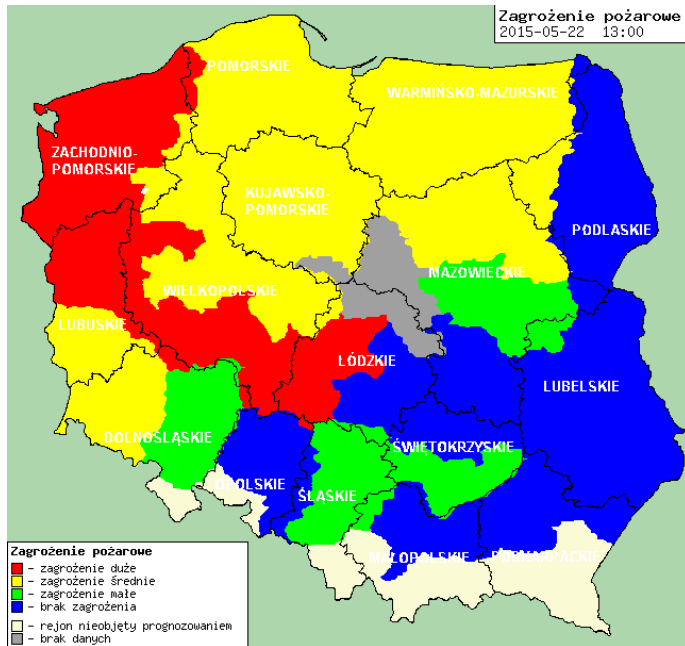

INFORMACJE HYDROLOGICZNO - METEOROLOGICZNE

Zagrożenie pożarowe lasów