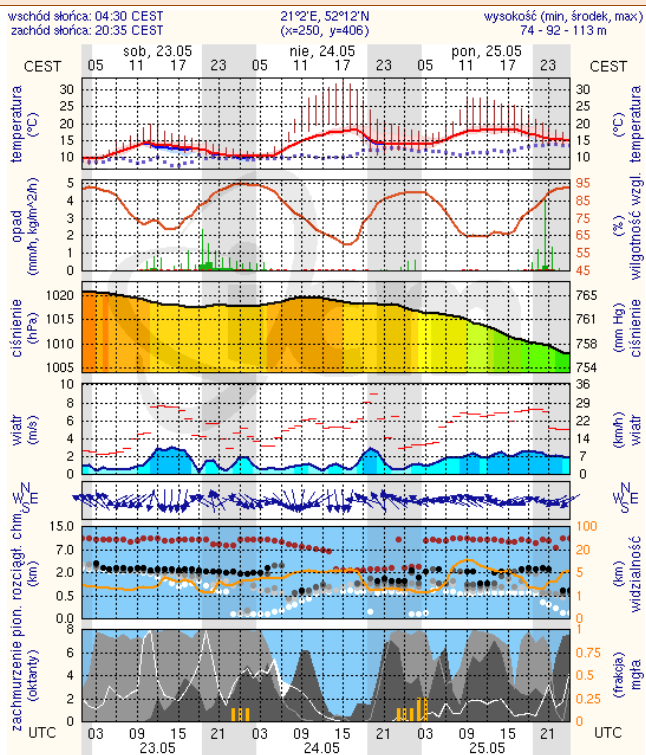

Warszawa

Radom

meteo-um@icm.edu.pl

(C) 2007-2014 ICM, Uniwersytet Warszawski

meteo-um@icm.edu.pl

(C) 2007-2014 ICM, Uniwersytet Warszawski