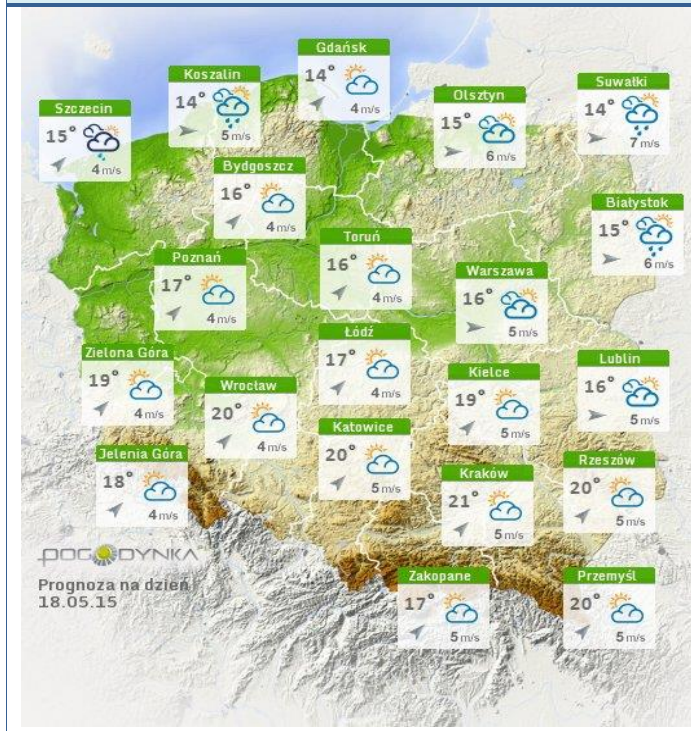

ZAGROŻENIA ŚRODOWISKA

Wyniki pomiarów zanieczyszczeń powietrza za minioną dobę [w µg/m³] na automatycznych stacjach WIOŚ w Warszawie

DATA: 17-05-2015 < > Kalendarz Prezentuj dane

Stacja	PM 10		NO2		CO		O3		SO2-S1		SO2-S24	
	µg/m3	% LV	µg/m3	% LV	µg/m3	% LV	µg/m3	% LV	µg/m3	% LV	µg/m3	% LV
Belsk-IGFPAN												
Granica-KPN			7.5	3.74			90.4	75.02	3.5	1	2.1	1.67
Legionowo-Zegrzyńska			19.3	9.63			90.8	75.35	8.3	2.37	5.2	4.14
Piastów-Pułaskiego			38.7	19.3			91.7	76.1	6.7	1.91	5.1	4.06
Płock-Reja	12.8	25.35	8.8	4.39	692	6.92			2.4	0.68	1	0.8
Płock-Gimnazjum			6.6	3.29	262	2.62	75	62.24	3.8	1.08	1.9	1.51
Radom-To chtemana	16.2	32.08	21.4	10.67	390	3.9	94.5	78.42	2.9	0.83	1.5	1.2
Siedlce-Konarskiego	22.4	44.36	10.6	5.29	398	3.98	94.9	78.76	2.9	0.83	1.6	1.27
Warszawa-Ko muni kacyj na												
Warszawa-Marszałkowska			44.7	22.29	962	9.62						
Warszawa-Pod leśna							85.1	70.62				
Warszawa-Targówek	14.8	29.31	37.4	18.65	463	4.63	35.9	29.79	31.1	8.87	11	8.76
Warszawa-Ursynów	13.9	27.52	33.5	16.71			61	50.62	6.6	1.88	4	3.19
Żyrardów-Roosevelta	15.8	31.29	10	4.99			89.5	74.27	5.5	1.57	4.2	3.35

INFORMACJE HYDROLOGICZNO - METEOROLOGICZNE

Zagrożenie pożarowe lasów

Ostrzeżenie meteorologiczne

BRAK

Stan wody na głównych rzekach Polski

Rozkład dobowej sumy opadów

Prognoza pogody na dziś

Pogoda na jutro

METEOROGRAMY

dla głównych miast województwa mazowieckiego :

Warszawa

Radom

Płock

wschód słońca: 04:40 CEST
zachód słońca: 20:33 CEST

19°41'E, 52°32'N
(x=227, y=397)

wysokość (min, środek, max)
53 - 66 - 121 m

meteo-um@icm.edu.pl

(C) 2007-2014 ICM, Uniwersytet Warszawski

Ciechanów

wschód słońca: 04:35 CEST
zachód słońca: 20:30 CEST

20°38'E, 52°51'N
(x=243, y=388)

wysokość (min, środek, max)
99 - 121 - 141 m

meteo-um@icm.edu.pl