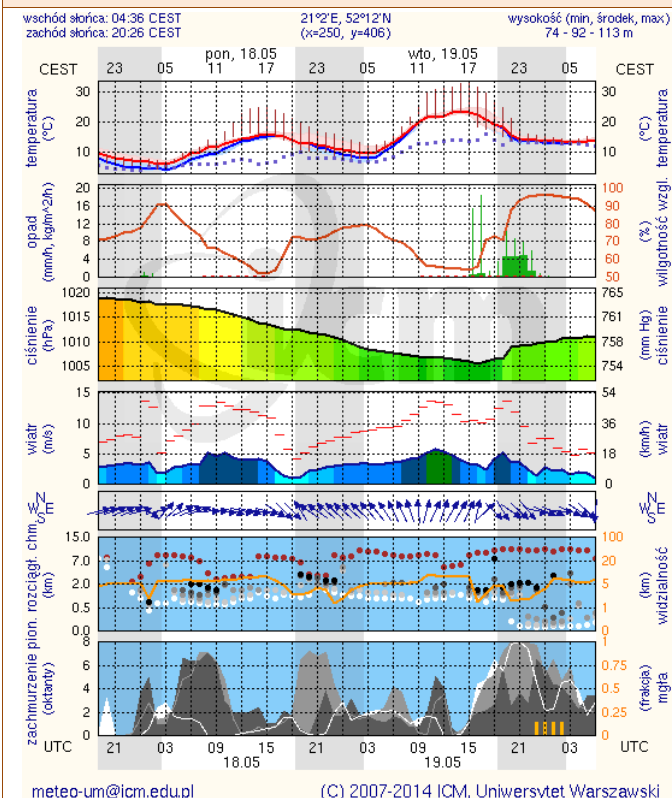

ZESTAWIENIE DANYCH STATYSTYCZNYCH
za okres: 17.05 – 18.05.2015 r.

	KOMENDA STOŁECZNA POLICJI		W analizowanym okresie	Od początku roku			
	1) Odnotowano wypadków		5	771			
2) Ofiary śmiertelne w wypadkach drogowych/ kolejowych/ lotniczych		1/0/0	48/7/0				
3) Osoby ranne w wypadkach drogowych/kolejowych/lotniczych		4/0/0	851/1/0				
4) Utonięcia /wychłodzenia		0/0	2/0				
	KOMENDA WOJEWÓDZKA POLICJI		W analizowanym okresie	Od początku roku			
	1) Odnotowano wypadków	Ogółem	6	657			
2) Ofiary śmiertelne w wypadkach drogowych/ kolejowych/ lotniczych		0/0/0	89/3/1				
3) Osoby ranne w wypadkach drogowych/kolejowych/lotniczych		6/0/0	769/2/2				
4) Utonięcia /wychłodzenia		0/0	4/1				
	KOMENDA WOJEWÓDZKA PAŃSTWOWEJ STRAŻY POŻARNEJ		W analizowanym okresie	Od początku roku			
	1) Liczba pożarów (w tym pożary traw)	ogółem	76	11258			
2) Ofiary śmiertelne w pożarach/zaczadzenia		1/0	29/4				
3) Osoby ranne w pożarach/zatrute CO		2/0	153/11				
UTONIĘCIA		Interwencje pogodowe		WYCHŁODZENIA		ZATRUCIE CO od 01.10.2014 r.	
w ciągu doby	ogółem w roku	w ciągu doby	Ogółem	w ciągu doby	ogółem w roku	w ciągu doby	Ogółem
---	6	---	1032	---	1	---	23

INFORMACJE HYDROLOGICZNO - METEOROLOGICZNE

Zagrożenie pożarowe lasów

Ostrzeżenie meteorologiczne

BRAK

Stan wody na głównych rzekach Polski

Rozkład dobowej sumy opadów

Prognoza pogody na dziś

Pogoda na jutro

METEOROGRAMY

dla głównych miast województwa mazowieckiego :

Warszawa

Radom

Płock

wschód słońca: 04:40 CEST
zachód słońca: 20:33 CEST

19°41'E, 52°32'N
(x=227, y=397)

wysokość (min, środek, max)
53 - 66 - 121 m