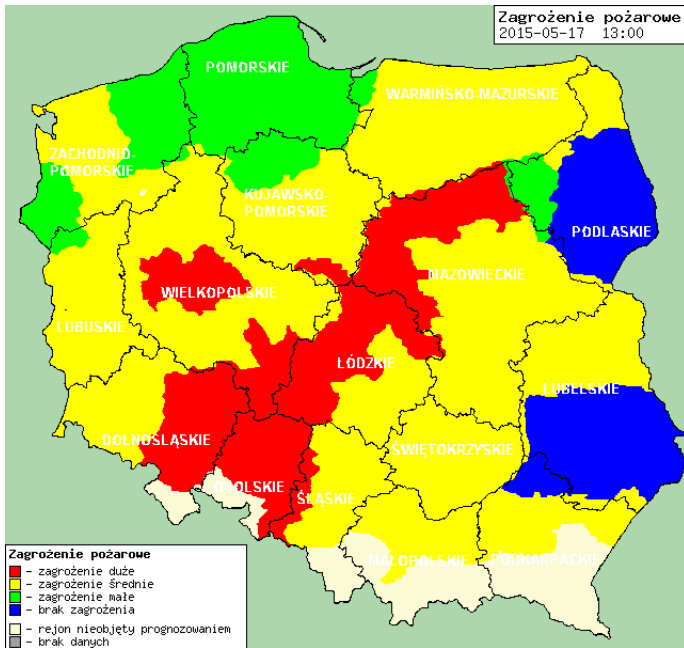

INFORMACJE HYDROLOGICZNO - METEOROLOGICZNE

Zagrożenie pożarowe lasów