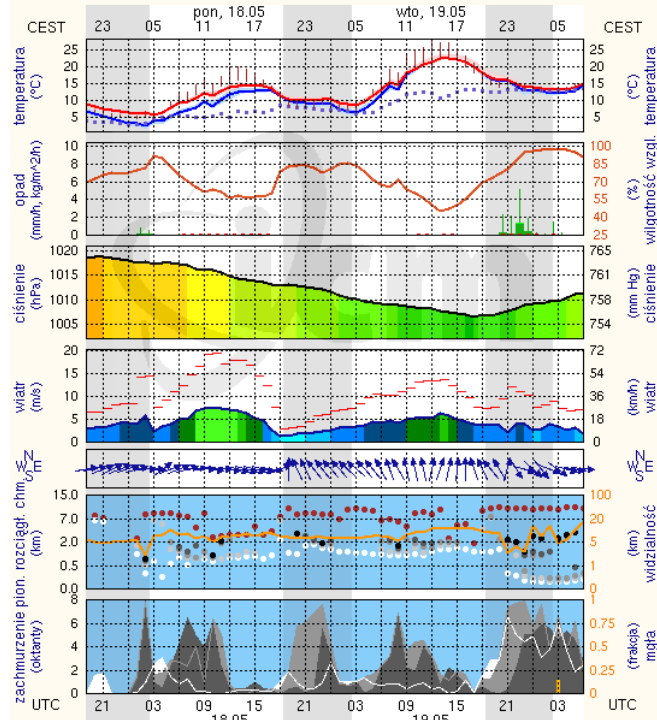

Siedlce

22°16'E, 52°10'N
(x=271, y=406)

wysokość (min, środek, max)
149 - 164 - 183 m

meteo-um@icm.edu.pl

(C) 2007-2014 ICM, Uniwersytet Warszawski