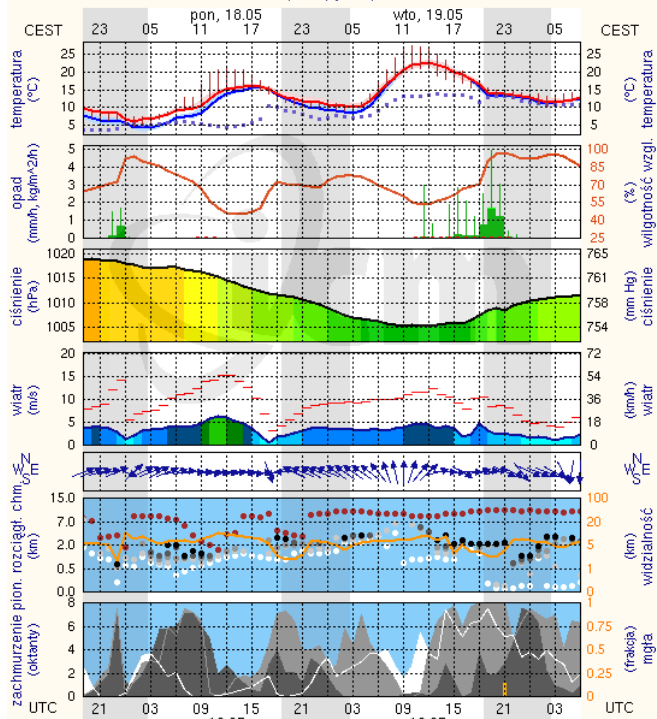

Płock

wschód słońca: 04:40 CEST
zachód słońca: 20:33 CEST

19°41'E, 52°32'N
(x=227, y=397)

wysokość (min, środek, max)
53 - 66 - 121 m

meteo-um@icm.edu.pl

(C) 2007-2014 ICM, Uniwersytet Warszawski