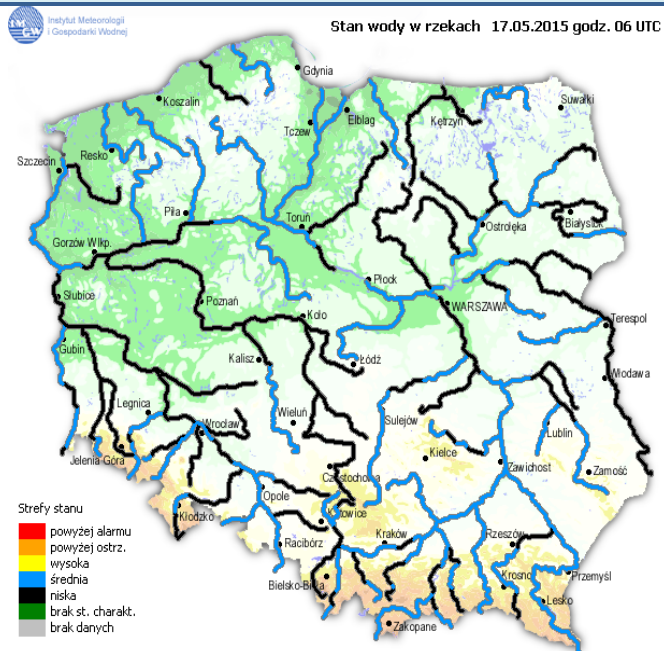

Skala jakości powietrza

	PM10 - 1h	PM10 - 24h	NO ₂ - 1h	CO - 8h	O ₃ - 1h	O ₃ - 8h	SO ₂ - 1h	SO ₂ - 24h
Bardzo dobry	0-20	0-20	0-40	0-2000	0-24	0-24	0-70	0-25
Dobry	20-60	20-60	40-120	2000-6000	24-72	24-72	70-210	25-60
Umiarkowany	60-100	60-100	120-200	6000-10000	72-120	72-120	210-350	50-100
Dostateczny	100-140	100-140	200-280	10000-140000	120-168	120-168	350-490	100-125
Zły	140-200	140-200	280-400	>140000	168-240	168-240	490-700	>125
Bardzo zły	>200	>200	>400		>240	>240	>700	

INFORMACJE HYDROLOGICZNO - METEOROLOGICZNE

Zagrożenie pożarowe lasów

Ostrzeżenie meteorologiczne

BRAK

Stan wody na głównych rzekach Polski

Rozkład dobowej sumy opadów

Prognoza pogody na dziś

Pogoda na jutro

METEOROGRAMY

dla głównych miast województwa mazowieckiego :

Warszawa

Radom

Płock

wschód słońca: 04:40 CEST
zachód słońca: 20:33 CEST

19°41'E, 52°32'N
(x=227, y=397)

wysokość (min, środek, max)
53 - 66 - 121 m