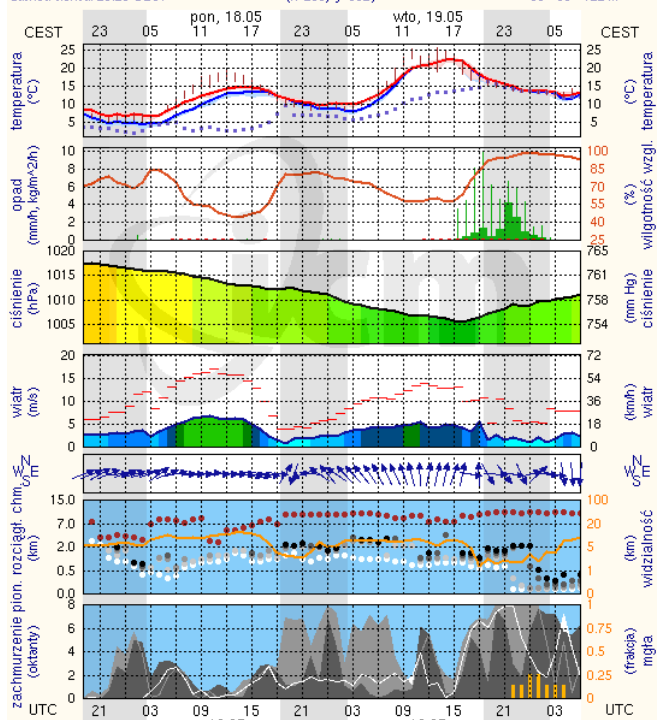

Ostrołęka

21°33'E, 53°03'N
(x=258, y=382)

wysokość (min, środek, max)
90 - 95 - 122 m

meteo-um@icm.edu.pl

(C) 2007-2014 ICM, Uniwersytet Warszawski