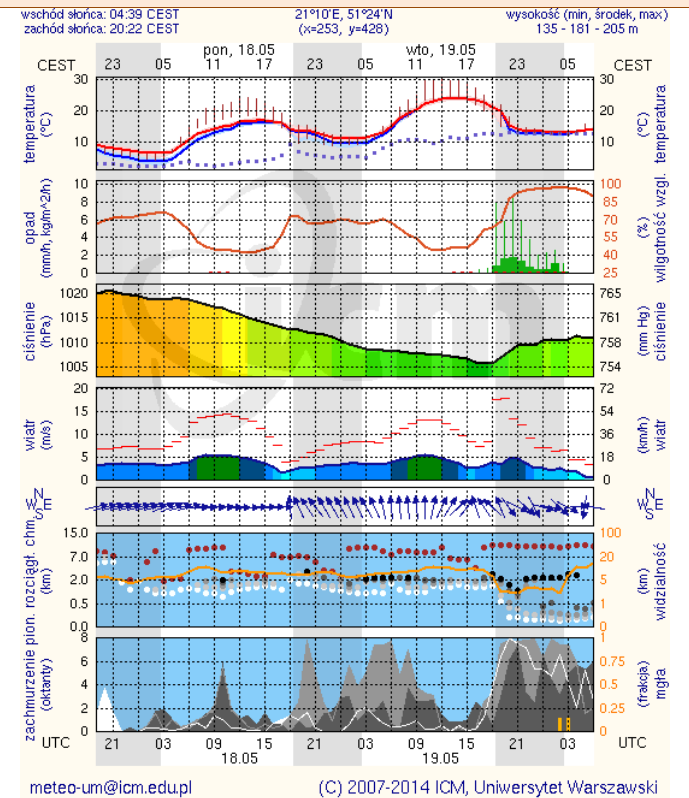

ZESTAWIENIE DANYCH STATYSTYCZNYCH
za okres: 17.05 – 18.05.2015 r.

	KOMENDA STOŁECZNA POLICJI		W analizowanym okresie	Od początku roku			
	1) Odnotowano wypadków		5	771			
2) Ofiary śmiertelne w wypadkach drogowych/ kolejowych/ lotniczych		1/0/0	48/7/0				
3) Osoby ranne w wypadkach drogowych/kolejowych/lotniczych		4/0/0	851/1/0				
4) Utonięcia /wychłodzenia		0/0	2/0				
	KOMENDA WOJEWÓDZKA POLICJI		W analizowanym okresie	Od początku roku			
	1) Odnotowano wypadków	Ogółem	6	657			
2) Ofiary śmiertelne w wypadkach drogowych/ kolejowych/ lotniczych		0/0/0	89/3/1				
3) Osoby ranne w wypadkach drogowych/kolejowych/lotniczych		6/0/0	769/2/2				
4) Utonięcia /wychłodzenia		0/0	4/1				
	KOMENDA WOJEWÓDZKA PAŃSTWOWEJ STRAŻY POŻARNEJ		W analizowanym okresie	Od początku roku			
	1) Liczba pożarów (w tym pożary traw)	ogółem	76	11258			
2) Ofiary śmiertelne w pożarach/zaczadzenia		1/0	29/4				
3) Osoby ranne w pożarach/zatrute CO		2/0	153/11				
UTONIĘCIA		Interwencje pogodowe		WYCHŁODZENIA		ZATRUCIE CO od 01.10.2014 r.	
w ciągu doby	ogółem w roku	w ciągu doby	Ogółem	w ciągu doby	ogółem w roku	w ciągu doby	Ogółem
---	6	---	1032	---	1	---	23

INFORMACJE HYDROLOGICZNO - METEOROLOGICZNE

Zagrożenie pożarowe lasów

Ostrzeżenie meteorologiczne

BRAK

Stan wody na głównych rzekach Polski

Rozkład dobowej sumy opadów

Prognoza pogody na dziś

Pogoda na jutro

METEOROGRAMY

dla głównych miast województwa mazowieckiego :

Warszawa

Radom

Płock

wschód słońca: 04:40 CEST
zachód słońca: 20:33 CEST

19°41'E, 52°32'N
(x=227, y=397)

wysokość (min, środek, max)
53 - 66 - 121 m