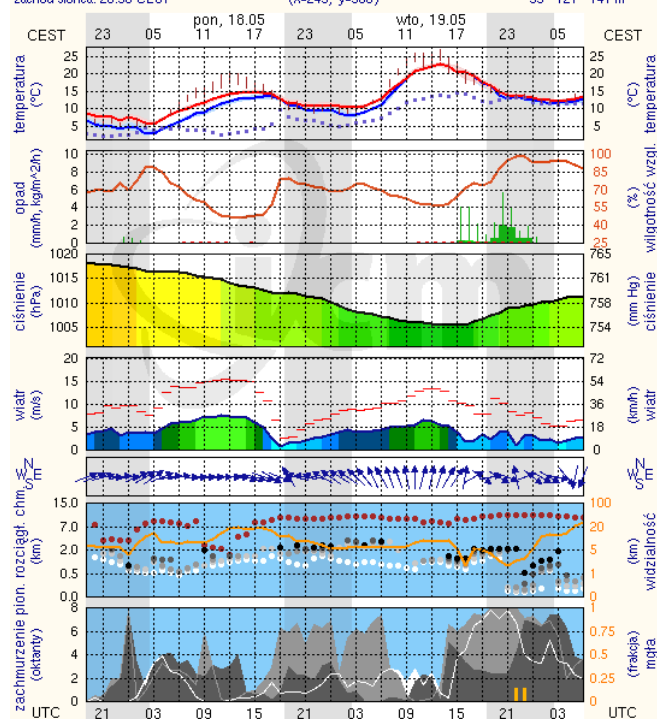

Ciechanów

20°38'E, 52°51'N
(x=243, y=388)

wysokość (min, środek, max)
99 - 121 - 141 m

meteo-um@icm.edu.pl

(C) 2007-2014 ICM, Uniwersytet Warszawski