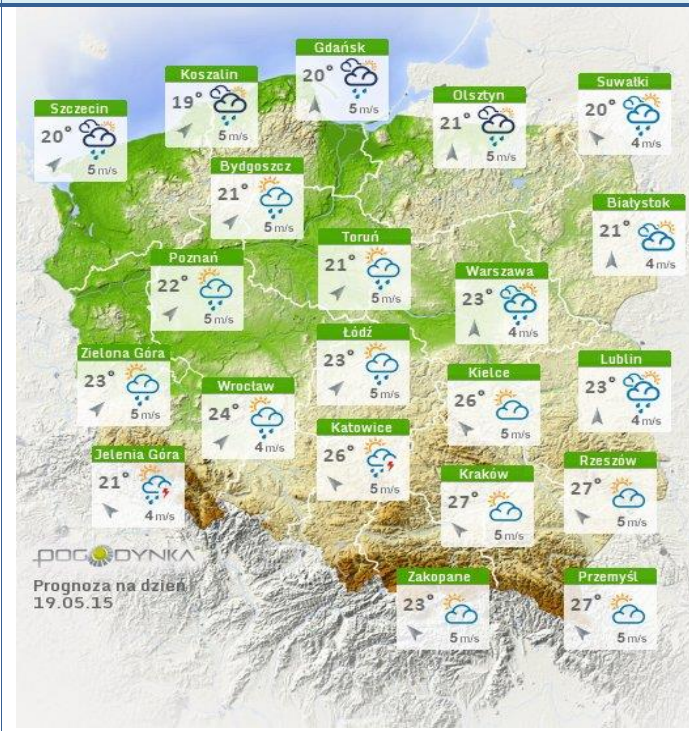

ZAGROŻENIA ŚRODOWISKA

Wyniki pomiarów zanieczyszczeń powietrza za minioną dobę [w µg/m³] na automatycznych stacjach WIOŚ w Warszawie

DATA: 17-05-2015 < > Kalendarz Prezentuj dane

Stacja	PM 10		NO2		CO		O3		SO2-S1		SO2-S24	
	µg/m3	% LV	µg/m3	% LV	µg/m3	% LV	µg/m3	% LV	µg/m3	% LV	µg/m3	% LV
Belsk-IGFPAN												
Granica-KPN			7.5	3.74			90.4	75.02	3.5	1	2.1	1.67
Legionowo-Zegrzyńska			19.3	9.63			90.8	75.35	8.3	2.37	5.2	4.14
Piastów-Pułaskiego			38.7	19.3			91.7	76.1	6.7	1.91	5.1	4.06
Płock-Reja	12.8	25.35	8.8	4.39	692	6.92			2.4	0.68	1	0.8
Płock-Gimnazjum			6.6	3.29	262	2.62	75	62.24	3.8	1.08	1.9	1.51
Radom-To chtemana	16.2	32.08	21.4	10.67	390	3.9	94.5	78.42	2.9	0.83	1.5	1.2
Siedlce-Konarskiego	22.4	44.36	10.6	5.29	398	3.98	94.9	78.76	2.9	0.83	1.6	1.27
Warszawa-Ko muni kacyj na												
Warszawa-Marszałkowska			44.7	22.29	962	9.62						
Warszawa-Pod leśna							85.1	70.62				
Warszawa-Targówek	14.8	29.31	37.4	18.65	463	4.63	35.9	29.79	31.1	8.87	11	8.76
Warszawa-Ursynów	13.9	27.52	33.5	16.71			61	50.62	6.6	1.88	4	3.19
Żyrardów-Roosevelta	15.8	31.29	10	4.99			89.5	74.27	5.5	1.57	4.2	3.35

INFORMACJE HYDROLOGICZNO - METEOROLOGICZNE

Zagrożenie pożarowe lasów

Ostrzeżenie meteorologiczne

BRAK

Stan wody na głównych rzekach Polski

Rozkład dobowej sumy opadów

Prognoza pogody na dziś

Pogoda na jutro

METEOROGRAMY

dla głównych miast województwa mazowieckiego :

Warszawa

Radom

Płock

wschód słońca: 04:40 CEST
zachód słońca: 20:33 CEST

19°41'E, 52°32'N
(x=227, y=397)

wysokość (min, środek, max)
53 - 66 - 121 m

meteo-um@icm.edu.pl

(C) 2007-2014 ICM, Uniwersytet Warszawski

Ciechanów

wschód słońca: 04:35 CEST
zachód słońca: 20:30 CEST

20°38'E, 52°51'N
(x=243, y=388)

wysokość (min, środek, max)
99 - 121 - 141 m

meteo-um@icm.edu.pl