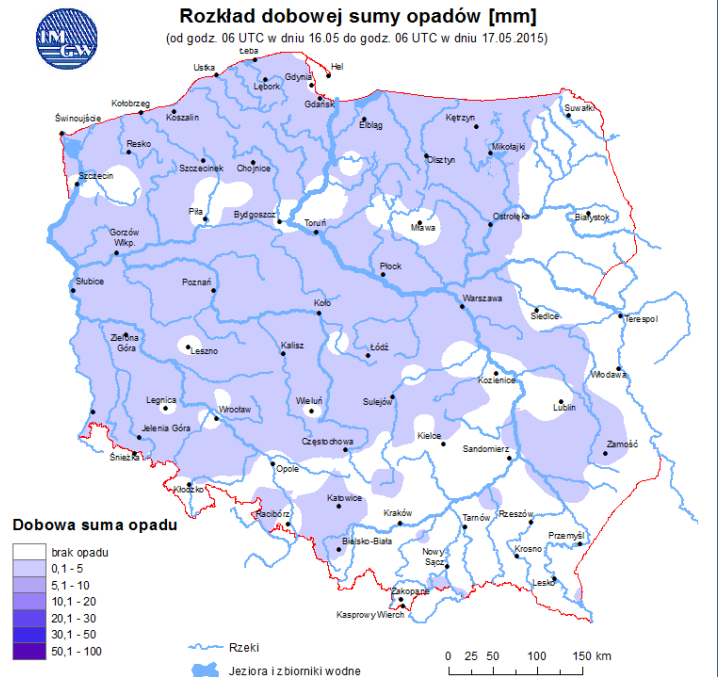

Skala jakości powietrza

	PM10 - 1h	PM10 - 24h	NO ₂ - 1h	CO - 8h	O ₃ - 1h	O ₃ - 8h	SO ₂ - 1h	SO ₂ - 24h
Bardzo dobry	0-20	0-20	0-40	0-2000	0-24	0-24	0-70	0-25
Dobry	20-60	20-60	40-120	2000-6000	24-72	24-72	70-210	25-60
Umiarkowany	60-100	60-100	120-200	6000-10000	72-120	72-120	210-350	50-100
Dostateczny	100-140	100-140	200-280	10000-140000	120-168	120-168	350-490	100-125
Zły	140-200	140-200	280-400	>140000	168-240	168-240	490-700	>125
Bardzo zły	>200	>200	>400		>240	>240	>700	

INFORMACJE HYDROLOGICZNO - METEOROLOGICZNE

Zagrożenie pożarowe lasów

Ostrzeżenie meteorologiczne

BRAK

Stan wody na głównych rzekach Polski

Rozkład dobowej sumy opadów

Prognoza pogody na dziś

Pogoda na jutro

METEOROGRAMY

dla głównych miast województwa mazowieckiego :

Warszawa

Radom

Płock

wschód słońca: 04:40 CEST
zachód słońca: 20:33 CEST

19°41'E, 52°32'N
(x=227, y=397)

wysokość (min, środek, max)
53 - 66 - 121 m