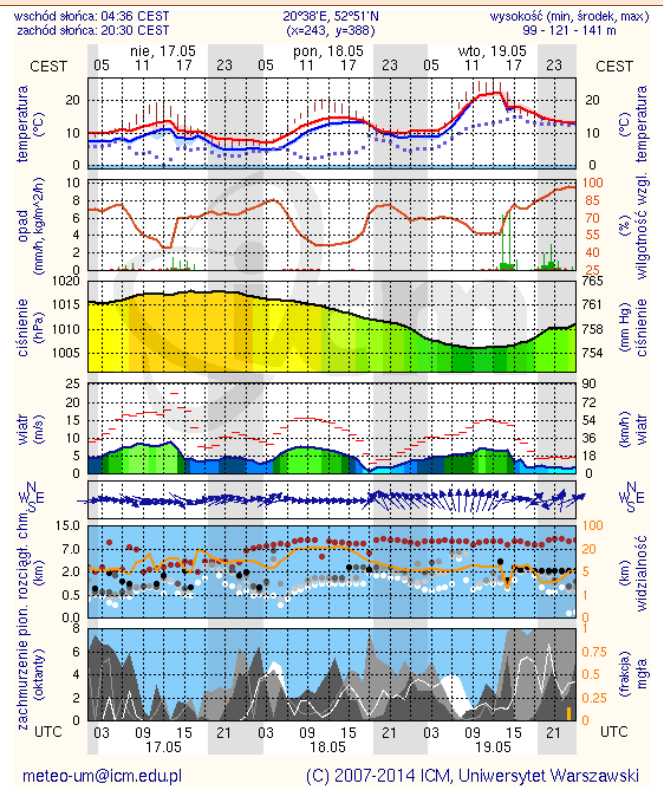

ZESTAWIENIE DANYCH STATYSTYCZNYCH
za okres: 16.05 – 17.05.2015 r.

	KOMENDA STOŁECZNA POLICJI		W analizowanym okresie	Od początku roku
	1) Odnotowano wypadków		4	766
2) Ofiary śmiertelne w wypadkach drogowych/ kolejowych/ lotniczych		0/0/0	47/7/0	
3) Osoby ranne w wypadkach drogowych/kolejowych/lotniczych		4/0/0	847/1/0	
4) Utonięcia /wychłodzenia		0/0	2/0	
	KOMENDA WOJEWÓDZKA POLICJI		W analizowanym okresie	Od początku roku
	1) Odnotowano wypadków	Ogółem	8	651
2) Ofiary śmiertelne w wypadkach drogowych/ kolejowych/ lotniczych		0/0/0	89/3/1	
3) Osoby ranne w wypadkach drogowych/kolejowych/lotniczych		9/0/0	763/2/2	
4) Utonięcia /wychłodzenia		0/0	4/1	
	KOMENDA WOJEWÓDZKA PAŃSTWOWEJ STRAŻY POŻARNEJ		W analizowanym okresie	Od początku roku
	1) Liczba pożarów (w tym pożary traw)	ogółem	66	11182
2) Ofiary śmiertelne w pożarach/zaczadzenia		0/0	28/4	
3) Osoby ranne w pożarach/zatrute CO		0/0	151/11	

Skala jakości powietrza

	PM10 - 1h	PM10 - 24h	NO ₂ - 1h	CO - 8h	O ₃ - 1h	O ₃ - 8h	SO ₂ - 1h	SO ₂ - 24h
Bardzo dobry	0-20	0-20	0-40	0-2000	0-24	0-24	0-70	0-25
Dobry	20-60	20-60	40-120	2000-6000	24-72	24-72	70-210	25-50
Umiarkowany	60-100	60-100	120-200	6000-10000	72-120	72-120	210-350	50-100
Dostateczny	100-140	100-140	200-280	10000-140000	120-168	120-168	350-490	100-125
Zły	140-200	140-200	280-400	>140000	168-240	168-240	490-700	>125
Bardzo zły	>200	>200	>400		>240	>240	>700	

METEOGRAMY

dla głównych miast województwa mazowieckiego :

Warszawa

Radom

Płock

Ciechanów

Ostrołęka

Siedlce