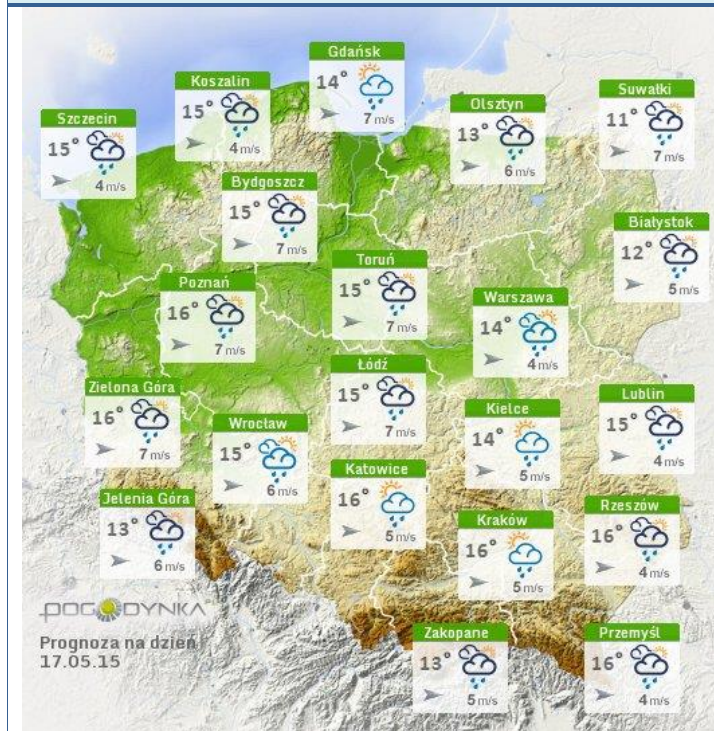

ZAGROŻENIA ŚRODOWISKA

Wyniki pomiarów zanieczyszczeń powietrza za minioną dobę [w µg/m³] na automatycznych stacjach WIOŚ w Warszawie

DATA	16-05-2015	<	>	Kalendarz	Prezentuj dane							
Stacja	PM 10		NO2		CO		O3		SO2-S1		SO2-S24	
	µg/m3	% LV	µg/m3	% LV	µg/m3	% LV	µg/m3	% LV	µg/m3	% LV	µg/m3	% LV
Belsk-IGFPAN												
Granica-KPN			12.4	6.18			105.7	87.72	6.3	1.8	2.7	2.15
Legionowo-Zegrzyńska			31.8	15.86			99.9	82.9	6.3	1.8	4.5	3.59
Piastów-Pułaskiego			47.2	23.54			106	87.97	11.8	3.37	5.7	4.54
Płock-Reja	12.6	24.95	42.8	21.35	875	8.75			4.7	1.34	1.4	1.12
Płock-Gimnazjum			30.8	15.36	272	2.72	77.9	64.65	2.4	0.68	0.8	0.64
Radom-To chtemana	19.2	38.02	42.1	21	368	3.68	103.9	86.22	2.9	0.83	2	1.59
Siedlce-Konarskiego	18.5	36.63	47.2	23.54	362	3.62	106.6	88.46	3.7	1.06	1.6	1.27
Warszawa-Komunikacyjna												
Warszawa-Marszałkowska			68.9	34.36	1143	11.43						
Warszawa-Podleśna							94.6	78.51				
Warszawa-Targówek	18.2	36.04	52.9	26.38	612	6.12	36.8	30.54	10.3	2.94	3.6	2.87
Warszawa-Ursynów	12.2	24.16	56.9	28.38			70.2	58.26	9	2.57	4.9	3.9
Żyrdów-Roosevelta	17.3	34.26	43	21.45			104.4	86.64	7.7	2.2	5	3.98

Skala jakości powietrza

	PM10 - 1h	PM10 - 24h	NO ₂ - 1h	CO - 8h	O ₃ - 1h	O ₃ - 8h	SO ₂ - 1h	SO ₂ - 24h
Bardzo dobry	0-20	0-20	0-40	0-2000	0-24	0-24	0-70	0-25
Dobry	20-60	20-60	40-120	2000-6000	24-72	24-72	70-210	25-50
Umiarkowany	60-100	60-100	120-200	6000-10000	72-120	72-120	210-350	50-100
Dostateczny	100-140	100-140	200-280	10000-140000	120-168	120-168	350-490	100-125
Zły	140-200	140-200	280-400	>140000	168-240	168-240	490-700	>125
Bardzo zły	>200	>200	>400		>240	>240	>700	

INFORMACJE HYDROLOGICZNO - METEOROLOGICZNE

Zagrożenie pożarowe lasów

Ostrzeżenie meteorologiczne

BRAK

Stan wody na głównych rzekach Polski

Rozkład dobowej sumy opadów

Prognoza pogody na dziś

Pogoda na jutro

METEOGRAMY

dla głównych miast województwa mazowieckiego :

Warszawa

Radom

Płock

Ciechanów

Ostrołęka

Siedlce