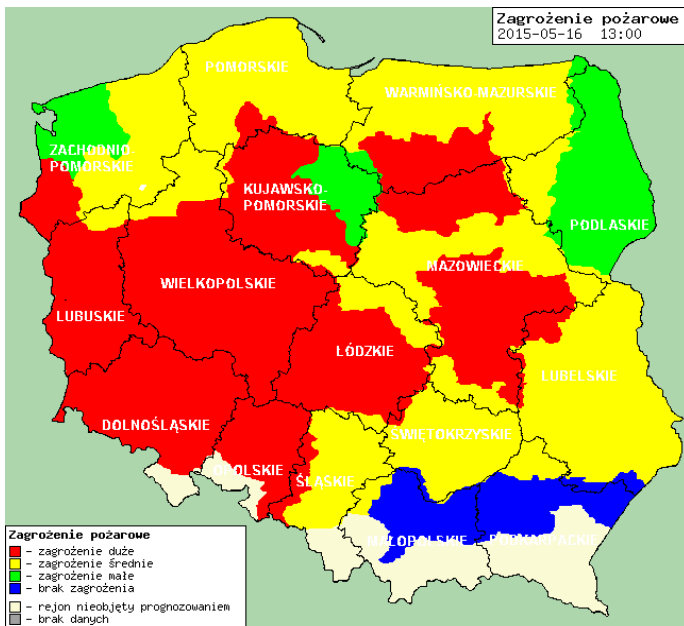

INFORMACJE HYDROLOGICZNO - METEOROLOGICZNE

Zagrożenie pożarowe lasów