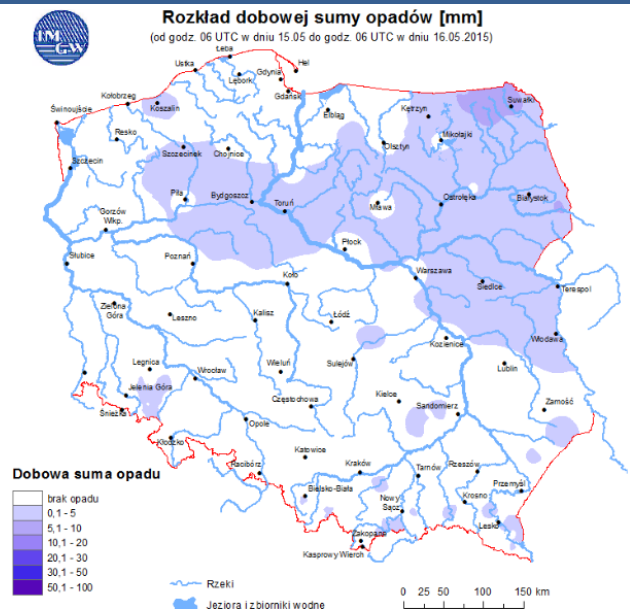

Skala jakości powietrza

	PM10 - 1h	PM10 - 24h	NO ₂ - 1h	CO - 8h	O ₃ - 1h	O ₃ - 8h	SO ₂ - 1h	SO ₂ - 24h
Bardzo dobry	0-20	0-20	0-40	0-2000	0-24	0-24	0-70	0-25
Dobry	20-60	20-60	40-120	2000-6000	24-72	24-72	70-210	25-50
Umiarkowany	60-100	60-100	120-200	6000-10000	72-120	72-120	210-350	50-100
Dostateczny	100-140	100-140	200-280	10000-140000	120-168	120-168	350-490	100-125
Zły	140-200	140-200	280-400	>140000	168-240	168-240	490-700	>125
Bardzo zły	>200	>200	>400		>240	>240	>700	

INFORMACJE HYDROLOGICZNO - METEOROLOGICZNE

Zagrożenie pożarowe lasów

Ostrzeżenie meteorologiczne

BRAK

Stan wody na głównych rzekach Polski

Rozkład dobowej sumy opadów

Prognoza pogody na dziś

Pogoda na jutro

METEOGRAMY

dla głównych miast województwa mazowieckiego :

Warszawa

Radom

Płock

Ciechanów

Ostrołęka

Siedlce