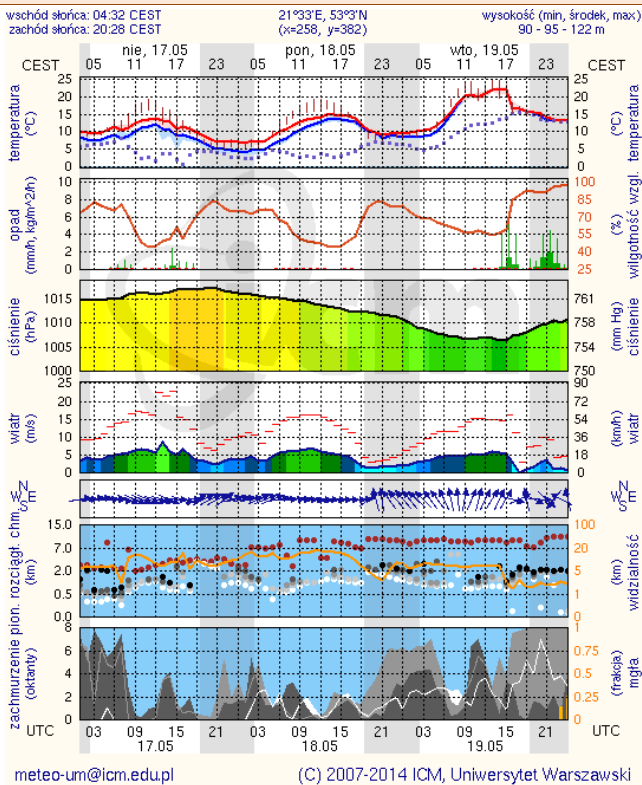

ZESTAWIENIE DANYCH STATYSTYCZNYCH
za okres: 16.05 – 17.05.2015 r.

	KOMENDA STOŁECZNA POLICJI		W analizowanym okresie	Od początku roku
	1) Odnotowano wypadków		4	766
2) Ofiary śmiertelne w wypadkach drogowych/ kolejowych/ lotniczych		0/0/0	47/7/0	
3) Osoby ranne w wypadkach drogowych/kolejowych/lotniczych		4/0/0	847/1/0	
4) Utonięcia /wychłodzenia		0/0	2/0	
	KOMENDA WOJEWÓDZKA POLICJI		W analizowanym okresie	Od początku roku
	1) Odnotowano wypadków	Ogółem	8	651
2) Ofiary śmiertelne w wypadkach drogowych/ kolejowych/ lotniczych		0/0/0	89/3/1	
3) Osoby ranne w wypadkach drogowych/kolejowych/lotniczych		9/0/0	763/2/2	
4) Utonięcia /wychłodzenia		0/0	4/1	
	KOMENDA WOJEWÓDZKA PAŃSTWOWEJ STRAŻY POŻARNEJ		W analizowanym okresie	Od początku roku
	1) Liczba pożarów (w tym pożary traw)	ogółem	66	11182
2) Ofiary śmiertelne w pożarach/zaczadzenia		0/0	28/4	
3) Osoby ranne w pożarach/zatrute CO		0/0	151/11	

Skala jakości powietrza

	PM10 - 1h	PM10 - 24h	NO ₂ - 1h	CO - 8h	O ₃ - 1h	O ₃ - 8h	SO ₂ - 1h	SO ₂ - 24h
Bardzo dobry	0-20	0-20	0-40	0-2000	0-24	0-24	0-70	0-25
Dobry	20-60	20-60	40-120	2000-6000	24-72	24-72	70-210	25-50
Umiarkowany	60-100	60-100	120-200	6000-10000	72-120	72-120	210-350	50-100
Dostateczny	100-140	100-140	200-280	10000-140000	120-168	120-168	350-490	100-125
Zły	140-200	140-200	280-400	>140000	168-240	168-240	490-700	>125
Bardzo zły	>200	>200	>400		>240	>240	>700	

INFORMACJE HYDROLOGICZNO - METEOROLOGICZNE

Zagrożenie pożarowe lasów

Ostrzeżenie meteorologiczne

BRAK

Stan wody na głównych rzekach Polski

Rozkład dobowej sumy opadów

Prognoza pogody na dziś

Pogoda na jutro

METEOGRAMY

dla głównych miast województwa mazowieckiego :

Warszawa

Radom

Płock

Ciechanów

Ostrołęka

Siedlce