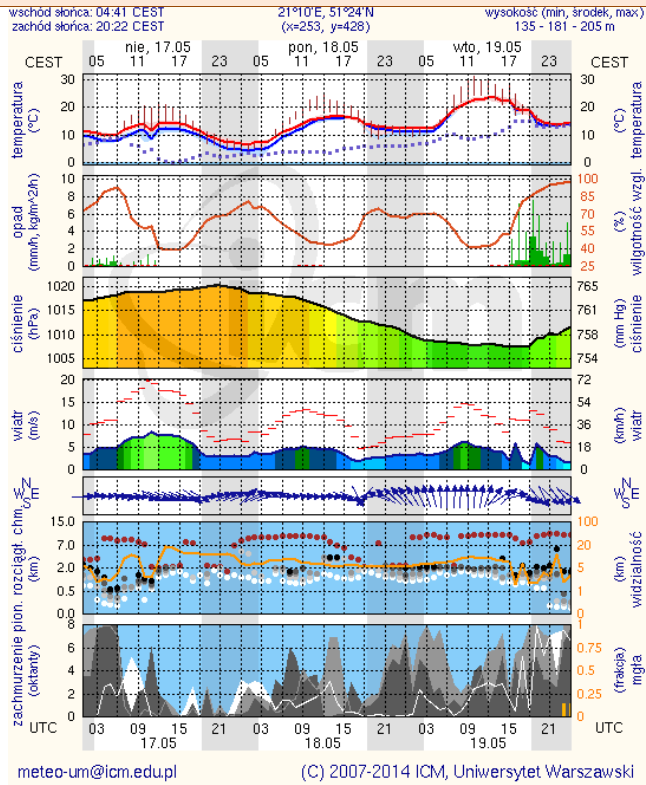

ZESTAWIENIE DANYCH STATYSTYCZNYCH
za okres: 16.05 – 17.05.2015 r.

	KOMENDA STOŁECZNA POLICJI		W analizowanym okresie	Od początku roku
	1) Odnotowano wypadków		4	766
2) Ofiary śmiertelne w wypadkach drogowych/ kolejowych/ lotniczych		0/0/0	47/7/0	
3) Osoby ranne w wypadkach drogowych/kolejowych/lotniczych		4/0/0	847/1/0	
4) Utonięcia /wychłodzenia		0/0	2/0	
	KOMENDA WOJEWÓDZKA POLICJI		W analizowanym okresie	Od początku roku
	1) Odnotowano wypadków	Ogółem	8	651
2) Ofiary śmiertelne w wypadkach drogowych/ kolejowych/ lotniczych		0/0/0	89/3/1	
3) Osoby ranne w wypadkach drogowych/kolejowych/lotniczych		9/0/0	763/2/2	
4) Utonięcia /wychłodzenia		0/0	4/1	
	KOMENDA WOJEWÓDZKA PAŃSTWOWEJ STRAŻY POŻARNEJ		W analizowanym okresie	Od początku roku
	1) Liczba pożarów (w tym pożary traw)	ogółem	66	11182
2) Ofiary śmiertelne w pożarach/zaczadzenia		0/0	28/4	
3) Osoby ranne w pożarach/zatrute CO		0/0	151/11	

Skala jakości powietrza

	PM10 - 1h	PM10 - 24h	NO ₂ - 1h	CO - 8h	O ₃ - 1h	O ₃ - 8h	SO ₂ - 1h	SO ₂ - 24h
Bardzo dobry	0-20	0-20	0-40	0-2000	0-24	0-24	0-70	0-25
Dobry	20-60	20-60	40-120	2000-6000	24-72	24-72	70-210	25-50
Umiarkowany	60-100	60-100	120-200	6000-10000	72-120	72-120	210-350	50-100
Dostateczny	100-140	100-140	200-280	10000-140000	120-168	120-168	350-490	100-125
Zły	140-200	140-200	280-400	>140000	168-240	168-240	490-700	>125
Bardzo zły	>200	>200	>400		>240	>240	>700	

INFORMACJE HYDROLOGICZNO - METEOROLOGICZNE

Zagrożenie pożarowe lasów

Ostrzeżenie meteorologiczne

BRAK

Stan wody na głównych rzekach Polski

Rozkład dobowej sumy opadów

Prognoza pogody na dziś

Pogoda na jutro

METEOGRAMY

dla głównych miast województwa mazowieckiego :

Warszawa

Radom

Płock

Ciechanów

Ostrołęka

Siedlce