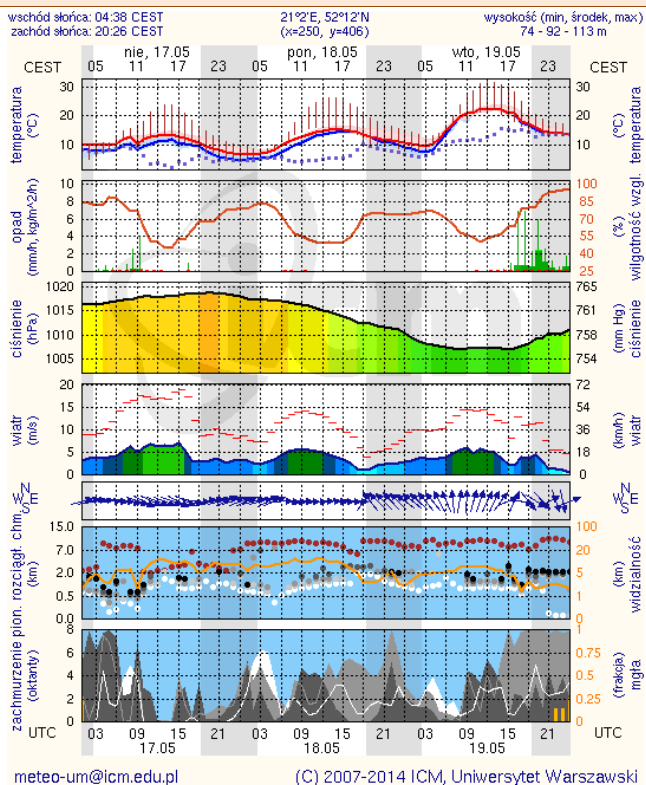

Skala jakości powietrza

	PM10 - 1h	PM10 - 24h	NO ₂ - 1h	CO - 8h	O ₃ - 1h	O ₃ - 8h	SO ₂ - 1h	SO ₂ - 24h
Bardzo dobry	0-20	0-20	0-40	0-2000	0-24	0-24	0-70	0-25
Dobry	20-60	20-60	40-120	2000-6000	24-72	24-72	70-210	25-50
Umiarkowany	60-100	60-100	120-200	6000-10000	72-120	72-120	210-350	50-100
Dostateczny	100-140	100-140	200-280	10000-140000	120-168	120-168	350-490	100-125
Zły	140-200	140-200	280-400	>140000	168-240	168-240	490-700	>125
Bardzo zły	>200	>200	>400		>240	>240	>700	

INFORMACJE HYDROLOGICZNO - METEOROLOGICZNE

Zagrożenie pożarowe lasów

Ostrzeżenie meteorologiczne

BRAK

Stan wody na głównych rzekach Polski

Rozkład dobowej sumy opadów

Prognoza pogody na dziś

Pogoda na jutro

METEOGRAMY

dla głównych miast województwa mazowieckiego :

Warszawa

Radom

Płock

Ciechanów

Ostrołęka

Siedlce