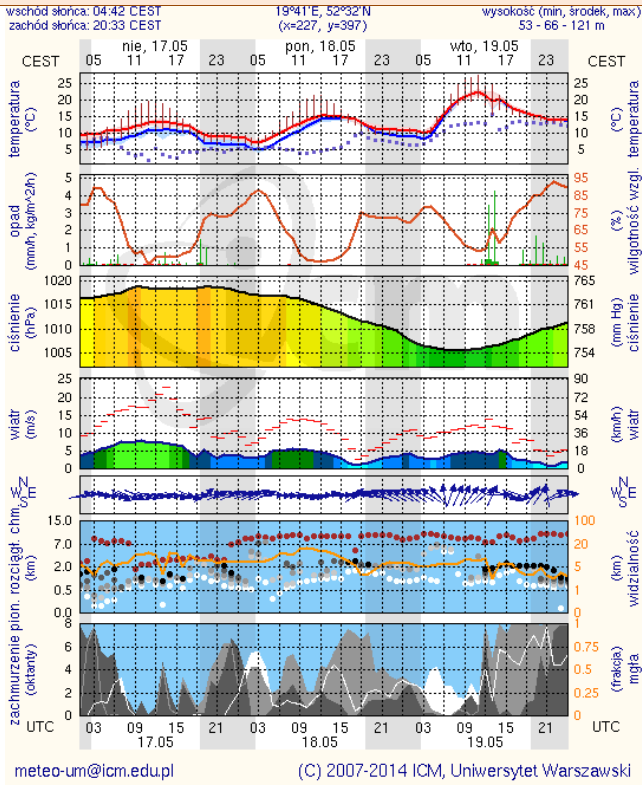

ZESTAWIENIE DANYCH STATYSTYCZNYCH
za okres: 16.05 – 17.05.2015 r.

	KOMENDA STOŁECZNA POLICJI		W analizowanym okresie	Od początku roku
	1) Odnotowano wypadków		4	766
2) Ofiary śmiertelne w wypadkach drogowych/ kolejowych/ lotniczych		0/0/0	47/7/0	
3) Osoby ranne w wypadkach drogowych/kolejowych/lotniczych		4/0/0	847/1/0	
4) Utonięcia /wychłodzenia		0/0	2/0	
	KOMENDA WOJEWÓDZKA POLICJI		W analizowanym okresie	Od początku roku
	1) Odnotowano wypadków	Ogółem	8	651
2) Ofiary śmiertelne w wypadkach drogowych/ kolejowych/ lotniczych		0/0/0	89/3/1	
3) Osoby ranne w wypadkach drogowych/kolejowych/lotniczych		9/0/0	763/2/2	
4) Utonięcia /wychłodzenia		0/0	4/1	
	KOMENDA WOJEWÓDZKA PAŃSTWOWEJ STRAŻY POŻARNEJ		W analizowanym okresie	Od początku roku
	1) Liczba pożarów (w tym pożary traw)	ogółem	66	11182
2) Ofiary śmiertelne w pożarach/zaczadzenia		0/0	28/4	
3) Osoby ranne w pożarach/zatrute CO		0/0	151/11	

METEOGRAMY

dla głównych miast województwa mazowieckiego :

Warszawa

Radom

Płock

Ciechanów

Ostrołęka

Siedlce