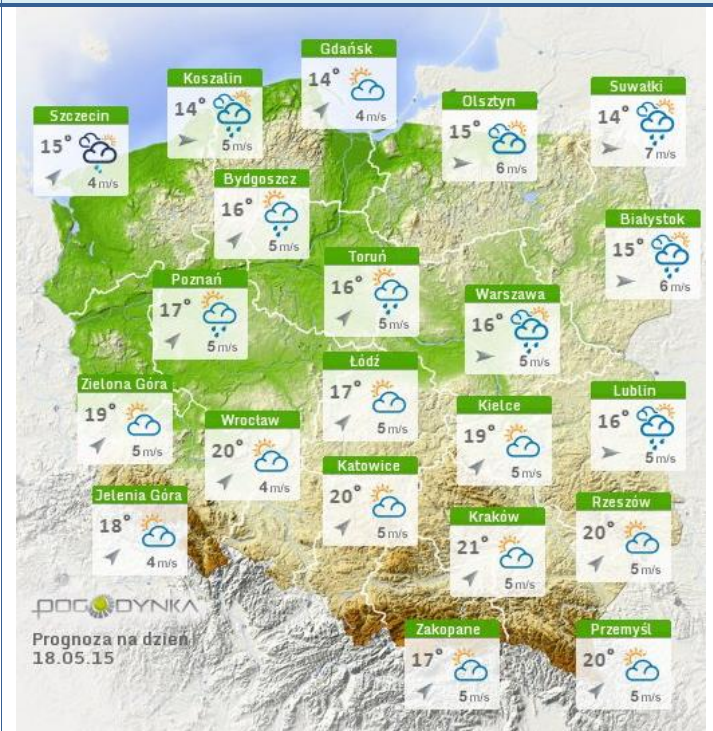

ZAGROŻENIA ŚRODOWISKA

Wyniki pomiarów zanieczyszczeń powietrza za minioną dobę [w µg/m³] na automatycznych stacjach WIOŚ w Warszawie

DATA	16-05-2015	<	>	Kalendarz	Prezentuj dane							
Stacja	PM 10		NO2		CO		O3		SO2-S1		SO2-S24	
	µg/m3	% LV	µg/m3	% LV	µg/m3	% LV	µg/m3	% LV	µg/m3	% LV	µg/m3	% LV
Belsk-IGFPAN												
Granica-KPN			12.4	6.18			105.7	87.72	6.3	1.8	2.7	2.15
Legionowo-Zegrzyńska			31.8	15.86			99.9	82.9	6.3	1.8	4.5	3.59
Piastów-Pułaskiego			47.2	23.54			106	87.97	11.8	3.37	5.7	4.54
Płock-Reja	12.6	24.95	42.8	21.35	875	8.75			4.7	1.34	1.4	1.12
Płock-Gimnazjum			30.8	15.36	272	2.72	77.9	64.65	2.4	0.68	0.8	0.64
Radom-To chtemana	19.2	38.02	42.1	21	368	3.68	103.9	86.22	2.9	0.83	2	1.59
Siedlce-Konarskiego	18.5	36.63	47.2	23.54	362	3.62	106.6	88.46	3.7	1.06	1.6	1.27
Warszawa-Komunikacyjna												
Warszawa-Marszałkowska			68.9	34.36	1143	11.43						
Warszawa-Podleśna							94.6	78.51				
Warszawa-Targówek	18.2	36.04	52.9	26.38	612	6.12	36.8	30.54	10.3	2.94	3.6	2.87
Warszawa-Ursynów	12.2	24.16	56.9	28.38			70.2	58.26	9	2.57	4.9	3.9
Żyrdów-Roosevelta	17.3	34.26	43	21.45			104.4	86.64	7.7	2.2	5	3.98

Skala jakości powietrza

	PM10 - 1h	PM10 - 24h	NO ₂ - 1h	CO - 8h	O ₃ - 1h	O ₃ - 8h	SO ₂ - 1h	SO ₂ - 24h
Bardzo dobry	0-20	0-20	0-40	0-2000	0-24	0-24	0-70	0-25
Dobry	20-60	20-60	40-120	2000-6000	24-72	24-72	70-210	25-50
Umiarkowany	60-100	60-100	120-200	6000-10000	72-120	72-120	210-350	50-100
Dostateczny	100-140	100-140	200-280	10000-140000	120-168	120-168	350-490	100-125
Zły	140-200	140-200	280-400	>140000	168-240	168-240	490-700	>125
Bardzo zły	>200	>200	>400		>240	>240	>700	

INFORMACJE HYDROLOGICZNO - METEOROLOGICZNE

Zagrożenie pożarowe lasów

Ostrzeżenie meteorologiczne

BRAK

Stan wody na głównych rzekach Polski

Rozkład dobowej sumy opadów

Prognoza pogody na dziś

Pogoda na jutro

METEOGRAMY

dla głównych miast województwa mazowieckiego :

Warszawa

Radom

Płock

Ciechanów

Ostrołęka

Siedlce