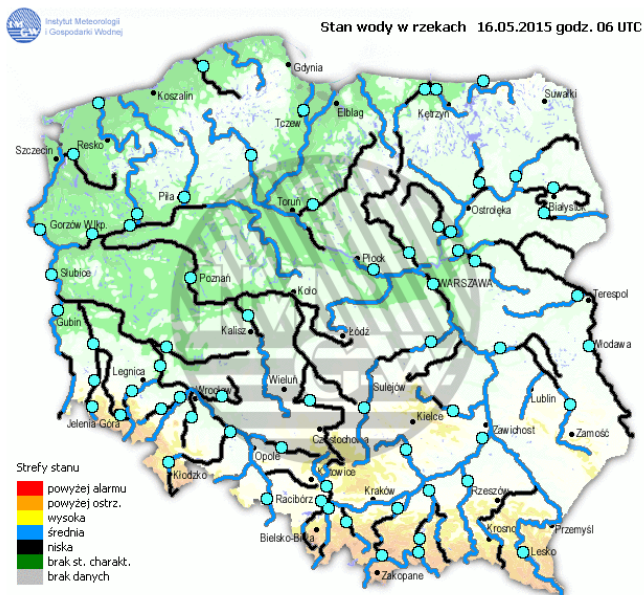

ZAGROŻENIA ŚRODOWISKA

Wyniki pomiarów zanieczyszczeń powietrza za minioną dobę [w µg/m³] na automatycznych stacjach WIOŚ w Warszawie

DATA	16-05-2015	<	>	Kalendarz	Prezentuj dane							
Stacja	PM 10		NO2		CO		O3		SO2-S1		SO2-S24	
	µg/m3	% LV	µg/m3	% LV	µg/m3	% LV	µg/m3	% LV	µg/m3	% LV	µg/m3	% LV
Belsk-IGFPAN												
Granica-KPN			12.4	6.18			105.7	87.72	6.3	1.8	2.7	2.15
Legionowo-Zegrzyńska			31.8	15.86			99.9	82.9	6.3	1.8	4.5	3.59
Piastów-Pułaskiego			47.2	23.54			106	87.97	11.8	3.37	5.7	4.54
Płock-Reja	12.6	24.95	42.8	21.35	875	8.75			4.7	1.34	1.4	1.12
Płock-Gimnazjum			30.8	15.36	272	2.72	77.9	64.65	2.4	0.68	0.8	0.64
Radom-To chtemana	19.2	38.02	42.1	21	368	3.68	103.9	86.22	2.9	0.83	2	1.59
Siedlce-Konarskiego	18.5	36.63	47.2	23.54	362	3.62	106.6	88.46	3.7	1.06	1.6	1.27
Warszawa-Komunikacyjna												
Warszawa-Marszałkowska			68.9	34.36	1143	11.43						
Warszawa-Podleśna							94.6	78.51				
Warszawa-Targówek	18.2	36.04	52.9	26.38	612	6.12	36.8	30.54	10.3	2.94	3.6	2.87
Warszawa-Ursynów	12.2	24.16	56.9	28.38			70.2	58.26	9	2.57	4.9	3.9
Żyrdów-Roosevelta	17.3	34.26	43	21.45			104.4	86.64	7.7	2.2	5	3.98

Skala jakości powietrza

	PM10 - 1h	PM10 - 24h	NO ₂ - 1h	CO - 8h	O ₃ - 1h	O ₃ - 8h	SO ₂ - 1h	SO ₂ - 24h
Bardzo dobry	0-20	0-20	0-40	0-2000	0-24	0-24	0-70	0-25
Dobry	20-60	20-60	40-120	2000-6000	24-72	24-72	70-210	25-50
Umiarkowany	60-100	60-100	120-200	6000-10000	72-120	72-120	210-350	50-100
Dostateczny	100-140	100-140	200-280	10000-140000	120-168	120-168	350-490	100-125
Zły	140-200	140-200	280-400	>140000	168-240	168-240	490-700	>125
Bardzo zły	>200	>200	>400		>240	>240	>700	

INFORMACJE HYDROLOGICZNO - METEOROLOGICZNE

Zagrożenie pożarowe lasów

Ostrzeżenie meteorologiczne

BRAK

Stan wody na głównych rzekach Polski

Rozkład dobowej sumy opadów

Prognoza pogody na dziś

Pogoda na jutro

METEOGRAMY

dla głównych miast województwa mazowieckiego :

Warszawa

Radom

Płock

Ciechanów

Ostrołęka

Siedlce