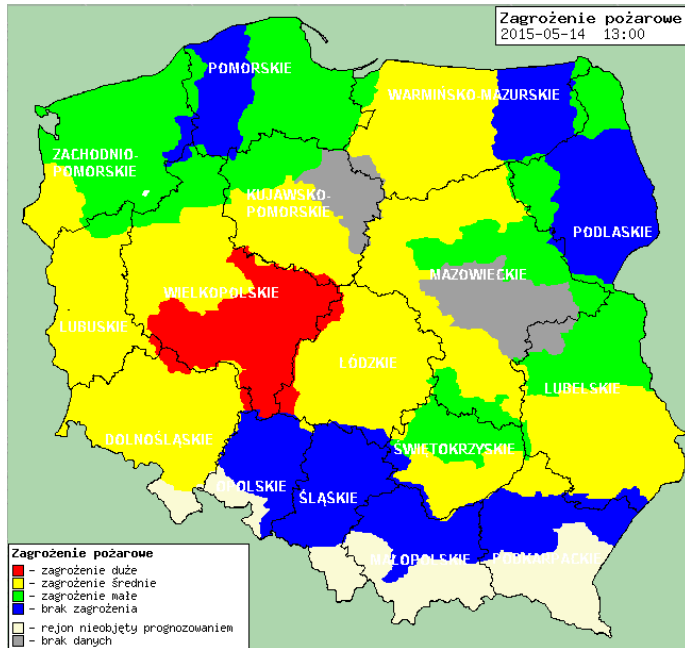

INFORMACJE HYDROLOGICZNO - METEOROLOGICZNE

Zagrożenie pożarowe lasów