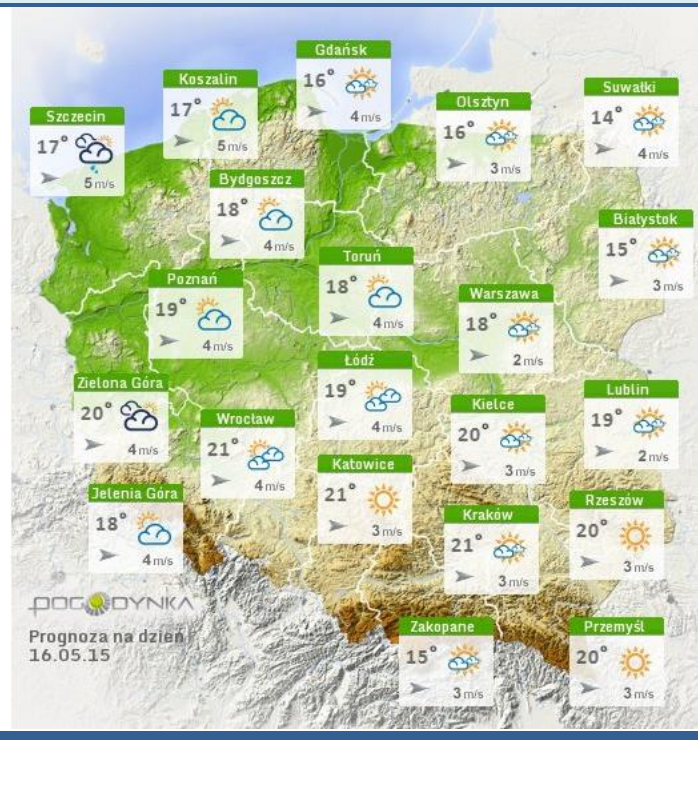

Skala jakości powietrza

	PM10 - 1h	PM10 - 24h	NO ₂ - 1h	CO - 8h	O ₃ - 1h	O ₃ - 8h	SO ₂ - 1h	SO ₂ - 24h
Bardzo dobry	0-20	0-20	0-40	0-2000	0-24	0-24	0-70	0-25
Dobry	20-60	20-60	40-120	2000-6000	24-72	24-72	70-210	25-60
Umiarkowany	60-100	60-100	120-200	6000-10000	72-120	72-120	210-350	60-100
Dostateczny	100-140	100-140	200-280	10000-140000	120-168	120-168	350-490	100-125
Zły	140-200	140-200	280-400	>140000	168-240	168-240	490-700	>125
Bardzo zły	>200	>200	>400		>240	>240	>700	

INFORMACJE HYDROLOGICZNO - METEOROLOGICZNE

Zagrożenie pożarowe lasów

Ostrzeżenie meteorologiczne

B R A K

Stan wody na głównych rzekach Polski

Rozkład dobowej sumy opadów

Prognoza pogody na dziś

Pogoda na jutro

METEOROGRAMY

dla głównych miast województwa mazowieckiego :

Warszawa

Radom

wschód słońca: 04:41 CEST 21°2'E, 52°12'N wysokość (min, środek, max):
zachód słońca: 20:21 CEST (x=250, y=406) 74 - 92 - 113 m

wschód słońca: 04:43 CEST 21°10'E, 51°24'N wysokość (min, środek, max):
zachód słońca: 20:17 CEST (x=253, y=428) 135 - 181 - 205 m

meteo-um@icm.edu.pl

(C) 2007-2014 ICM, Uniwersytet Warszawski

meteo-um@icm.edu.pl

(C) 2007-2014 ICM, Uniwersytet Warszawski

Płock

wschód słońca: 04:45 CEST
zachód słońca: 20:28 CEST

19°41'E, 52°32'N
(x=227, y=397)