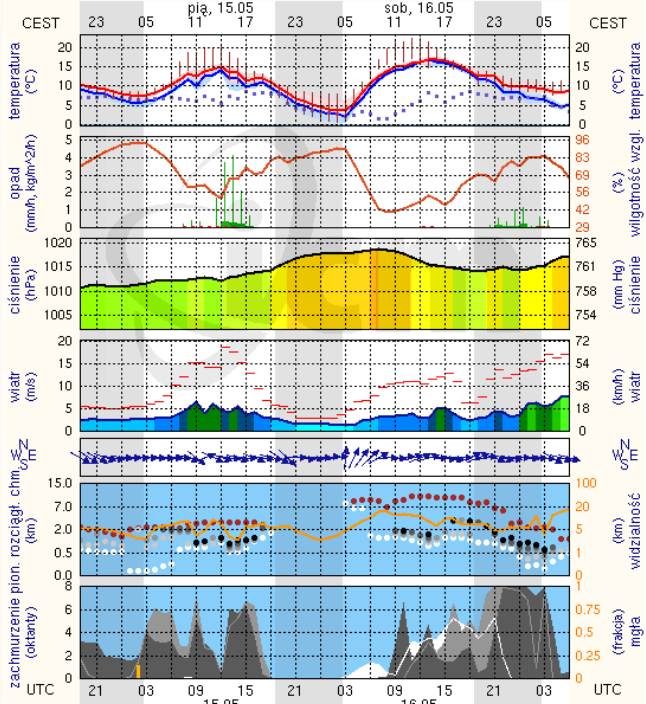

Płock

wschód słońca: 04:45 CEST
zachód słońca: 20:28 CEST

19°41'E, 52°32'N
(x=227, y=397)

wysokość (min, środek, max)
53 - 66 - 121 m

meteo-um@icm.edu.pl

(C) 2007-2014 ICM, Uniwersytet Warszawski