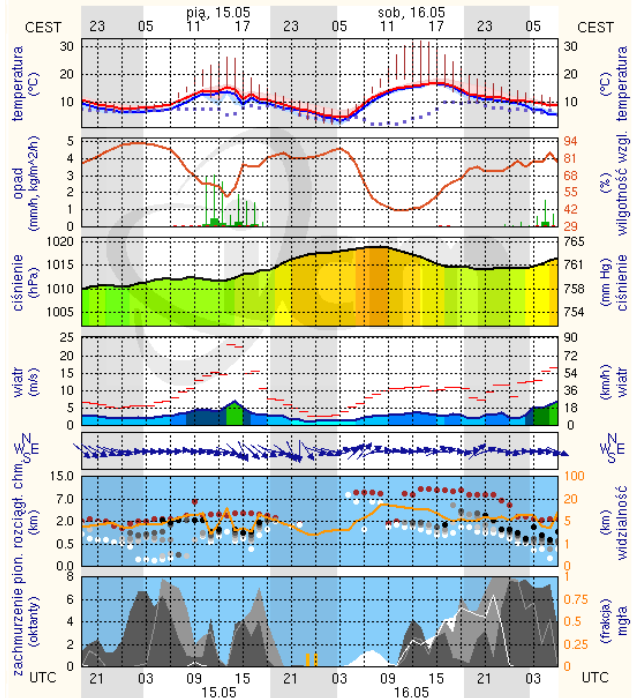

INFORMACJE HYDROLOGICZNO - METEOROLOGICZNE

Zagrożenie pożarowe lasów

Ostrzeżenie meteorologiczne

B R A K

Stan wody na głównych rzekach Polski

Rozkład dobowej sumy opadów

Prognoza pogody na dziś

Pogoda na jutro

METEOROGRAMY

dla głównych miast województwa mazowieckiego :

Warszawa

Radom

wschód słońca: 04:41 CEST 21°2'E, 52°12'N wysokość (min, środek, max):
zachód słońca: 20:21 CEST (x=250, y=406) 74 - 92 - 113 m

wschód słońca: 04:43 CEST 21°10'E, 51°24'N wysokość (min, środek, max):
zachód słońca: 20:17 CEST (x=253, y=428) 135 - 181 - 205 m

meteo-um@icm.edu.pl

(C) 2007-2014 ICM, Uniwersytet Warszawski

meteo-um@icm.edu.pl

(C) 2007-2014 ICM, Uniwersytet Warszawski

Płock

wschód słońca: 04:45 CEST
zachód słońca: 20:28 CEST

19°41'E, 52°32'N
(x=227, y=397)

wysokość (min, środek, max)
53 - 66 - 121 m

meteo-um@icm.edu.pl

(C) 2007-2014 ICM, Uniwersytet Warszawski

Ciechanów

wschód słońca: 04:39 CEST
zachód słońca: 20:25 CEST

20°38'E, 52°51'N
(x=243, y=388)

wysokość (min, środek, max)
99 - 121 - 141 m