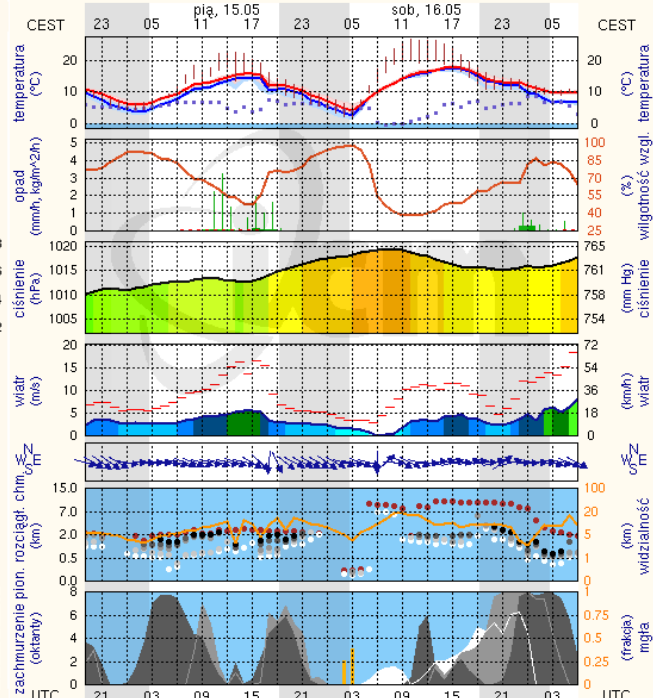

INFORMACJE HYDROLOGICZNO - METEOROLOGICZNE

Zagrożenie pożarowe lasów

Ostrzeżenie meteorologiczne

B R A K

Stan wody na głównych rzekach Polski

Rozkład dobowej sumy opadów

Prognoza pogody na dziś

Pogoda na jutro

METEOROGRAMY

dla głównych miast województwa mazowieckiego :

Warszawa

Radom

wschód słońca: 04:41 CEST 21°2'E, 52°12'N wysokość (min, środek, max):
zachód słońca: 20:21 CEST (x=250, y=406) 74 - 92 - 113 m

wschód słońca: 04:43 CEST 21°10'E, 51°24'N wysokość (min, środek, max):
zachód słońca: 20:17 CEST (x=253, y=428) 135 - 181 - 205 m

meteo-um@icm.edu.pl

(C) 2007-2014 ICM, Uniwersytet Warszawski

meteo-um@icm.edu.pl

(C) 2007-2014 ICM, Uniwersytet Warszawski

Płock

wschód słońca: 04:45 CEST
zachód słońca: 20:28 CEST

19°41'E, 52°32'N
(x=227, y=397)

wysokość (min, środek, max)
53 - 66 - 121 m

meteo-um@icm.edu.pl

(C) 2007-2014 ICM, Uniwersytet Warszawski

Ciechanów

wschód słońca: 04:39 CEST
zachód słońca: 20:25 CEST

20°38'E, 52°51'N
(x=243, y=388)

wysokość (min, środek, max)
99 - 121 - 141 m