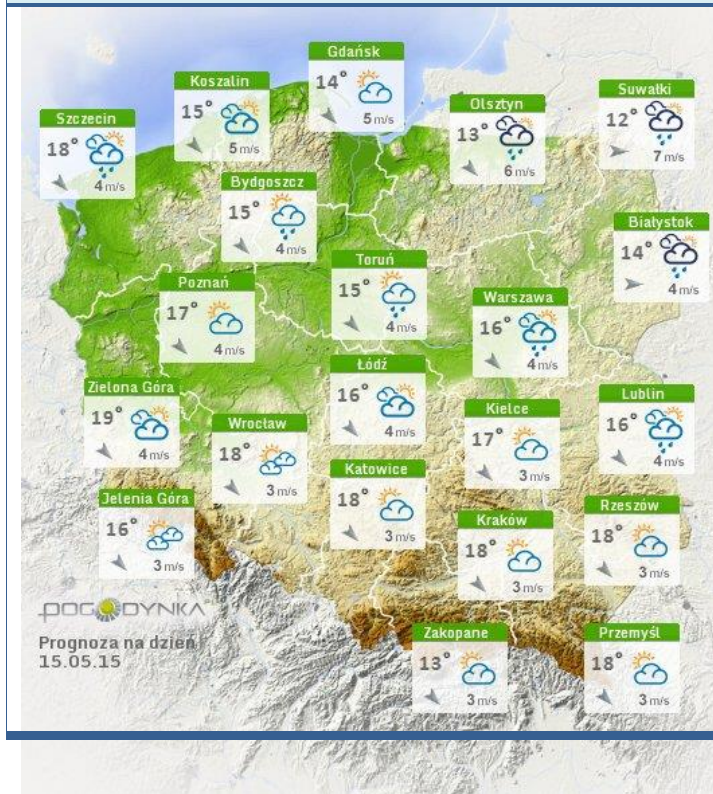

Skala jakości powietrza

	PM10 - 1h	PM10 - 24h	NO ₂ - 1h	CO - 8h	O ₃ - 1h	O ₃ - 8h	SO ₂ - 1h	SO ₂ - 24h
Bardzo dobry	0-20	0-20	0-40	0-2000	0-24	0-24	0-70	0-25
Dobry	20-60	20-60	40-120	2000-6000	24-72	24-72	70-210	25-60
Umiarkowany	60-100	60-100	120-200	6000-10000	72-120	72-120	210-350	60-100
Dostateczny	100-140	100-140	200-280	10000-140000	120-168	120-168	350-490	100-125
Zły	140-200	140-200	280-400	>140000	168-240	168-240	490-700	>125
Bardzo zły	>200	>200	>400		>240	>240	>700	

INFORMACJE HYDROLOGICZNO - METEOROLOGICZNE

Zagrożenie pożarowe lasów

Ostrzeżenie meteorologiczne

B R A K

Stan wody na głównych rzekach Polski

Rozkład dobowej sumy opadów

Prognoza pogody na dziś

Pogoda na jutro

METEOROGRAMY

dla głównych miast województwa mazowieckiego :

Warszawa

Radom

wschód słońca: 04:41 CEST 21°2'E, 52°12'N wysokość (min, środek, max):
zachód słońca: 20:21 CEST (x=250, y=406) 74 - 92 - 113 m

wschód słońca: 04:43 CEST 21°10'E, 51°24'N wysokość (min, środek, max):
zachód słońca: 20:17 CEST (x=253, y=428) 135 - 181 - 205 m