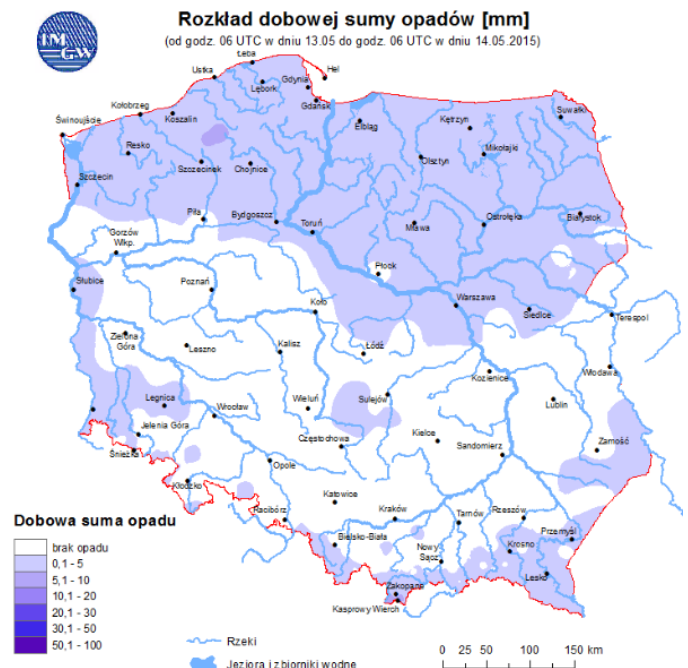

Skala jakości powietrza

	PM10 - 1h	PM10 - 24h	NO ₂ - 1h	CO - 8h	O ₃ - 1h	O ₃ - 8h	SO ₂ - 1h	SO ₂ - 24h
Bardzo dobry	0-20	0-20	0-40	0-2000	0-24	0-24	0-70	0-25
Dobry	20-60	20-60	40-120	2000-6000	24-72	24-72	70-210	25-60
Umiarkowany	60-100	60-100	120-200	6000-10000	72-120	72-120	210-350	60-100
Dostateczny	100-140	100-140	200-280	10000-140000	120-168	120-168	350-490	100-125
Zły	140-200	140-200	280-400	>140000	168-240	168-240	490-700	>125
Bardzo zły	>200	>200	>400		>240	>240	>700	

INFORMACJE HYDROLOGICZNO - METEOROLOGICZNE

Zagrożenie pożarowe lasów

Ostrzeżenie meteorologiczne

B R A K

Stan wody na głównych rzekach Polski

Rozkład dobowej sumy opadów

Prognoza pogody na dziś

Pogoda na jutro

METEOROGRAMY

dla głównych miast województwa mazowieckiego :

Warszawa

Radom

wschód słońca: 04:41 CEST 21°2'E, 52°12'N wysokość (min, środek, max):
zachód słońca: 20:21 CEST (x=250, y=406) 74 - 92 - 113 m

wschód słońca: 04:43 CEST 21°10'E, 51°24'N wysokość (min, środek, max):
zachód słońca: 20:17 CEST (x=253, y=428) 135 - 181 - 205 m