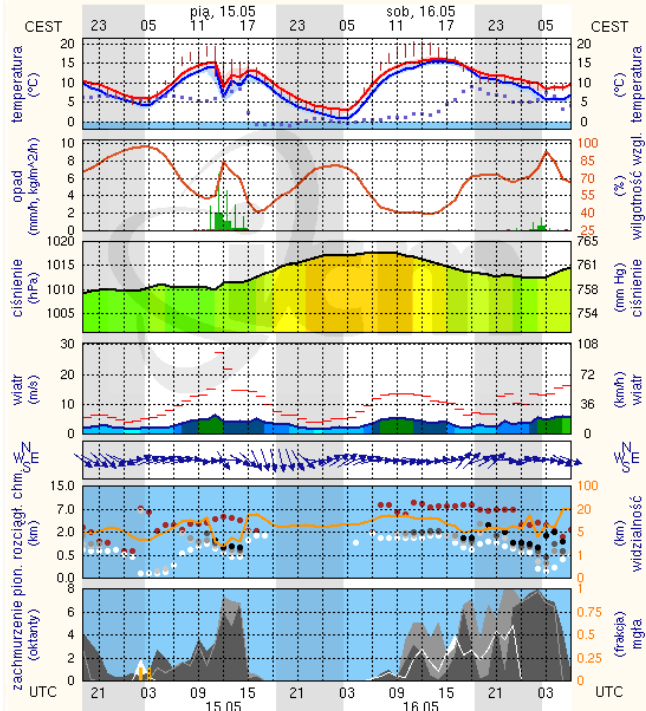

Ostrołęka

21°33'E, 53°3'N
(x=258, y=362)

wysokość (min, środek, max)
90 - 95 - 122 m

meteo-um@icm.edu.pl

(C) 2007-2014 ICM, Uniwersytet Warszawski