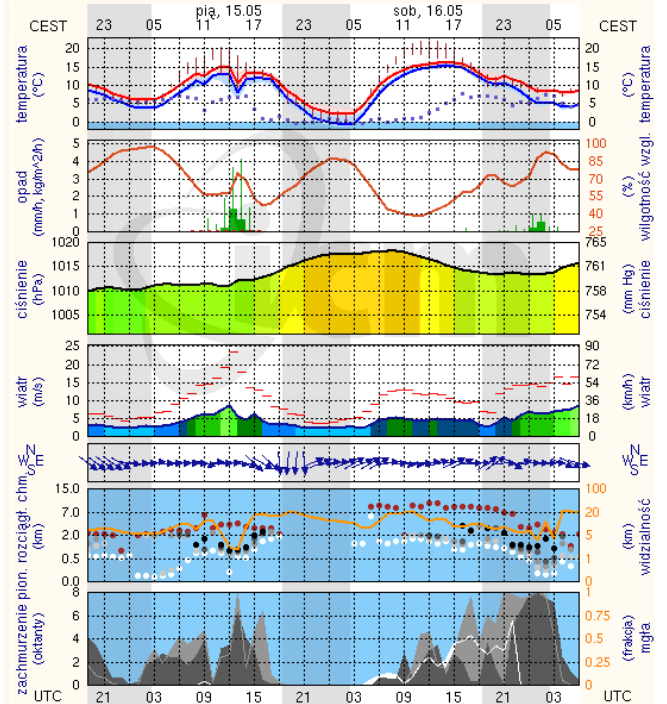

Ciechanów

20°38'E, 52°51'N
(x=243, y=388)

wysokość (min, środek, max)
99 - 121 - 141 m

meteo-um@icm.edu.pl

(C) 2007-2014 ICM, Uniwersytet Warszawski