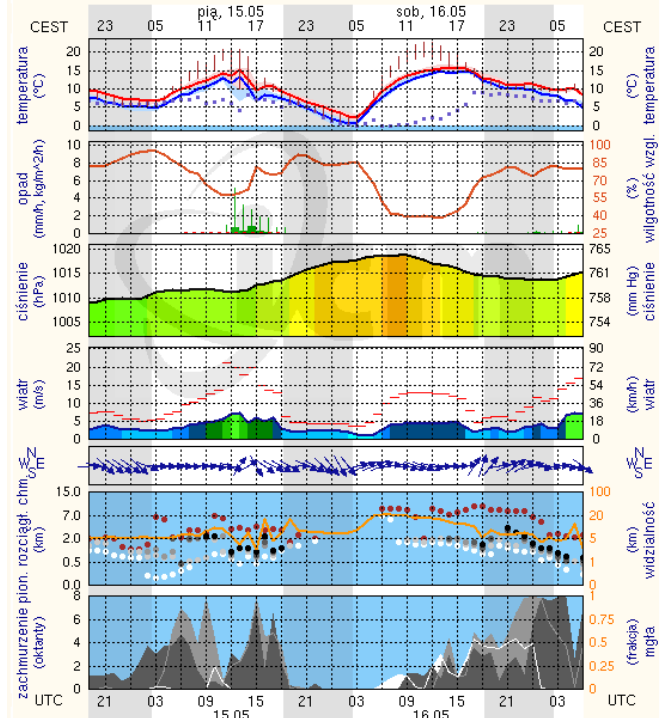

Siedlce

22°16'E, 52°10'N
(x=271, y=406)

wysokość (min, środek, max)
149 - 164 - 183 m

meteo-um@icm.edu.pl

(C) 2007-2014 ICM, Uniwersytet Warszawski