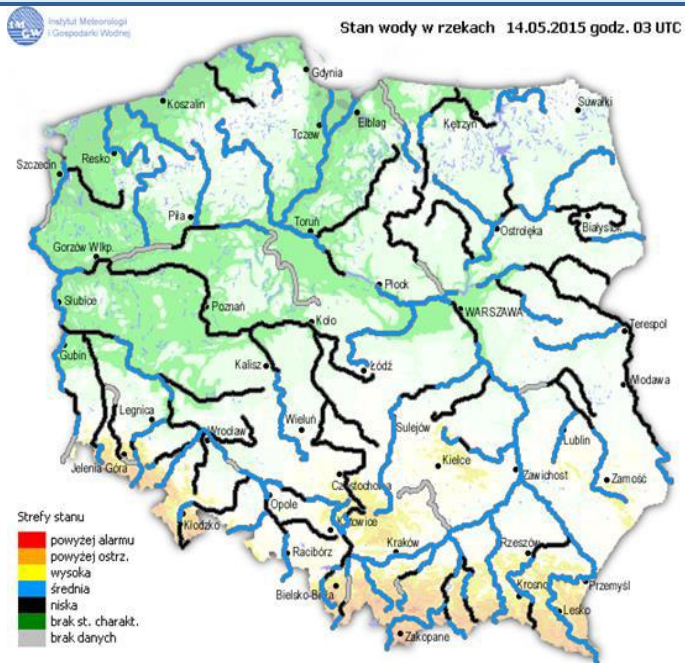

Skala jakości powietrza

	PM10 - 1h	PM10 - 24h	NO ₂ - 1h	CO - 8h	O ₃ - 1h	O ₃ - 8h	SO ₂ - 1h	SO ₂ - 24h
Bardzo dobry	0-20	0-20	0-40	0-2000	0-24	0-24	0-70	0-25
Dobry	20-60	20-60	40-120	2000-6000	24-72	24-72	70-210	25-60
Umiarkowany	60-100	60-100	120-200	6000-10000	72-120	72-120	210-350	60-100
Dostateczny	100-140	100-140	200-280	10000-140000	120-168	120-168	350-490	100-125
Zły	140-200	140-200	280-400	>140000	168-240	168-240	490-700	>125
Bardzo zły	>200	>200	>400		>240	>240	>700	

INFORMACJE HYDROLOGICZNO - METEOROLOGICZNE

Zagrożenie pożarowe lasów

Ostrzeżenie meteorologiczne

B R A K

Stan wody na głównych rzekach Polski

Rozkład dobowej sumy opadów

Prognoza pogody na dziś

Pogoda na jutro

METEOROGRAMY

dla głównych miast województwa mazowieckiego :

Warszawa

Radom

wschód słońca: 04:41 CEST 21°2'E, 52°12'N wysokość (min, środek, max):
zachód słońca: 20:21 CEST (x=250, y=406) 74 - 92 - 113 m

wschód słońca: 04:43 CEST 21°10'E, 51°24'N wysokość (min, środek, max):
zachód słońca: 20:17 CEST (x=253, y=428) 135 - 181 - 205 m