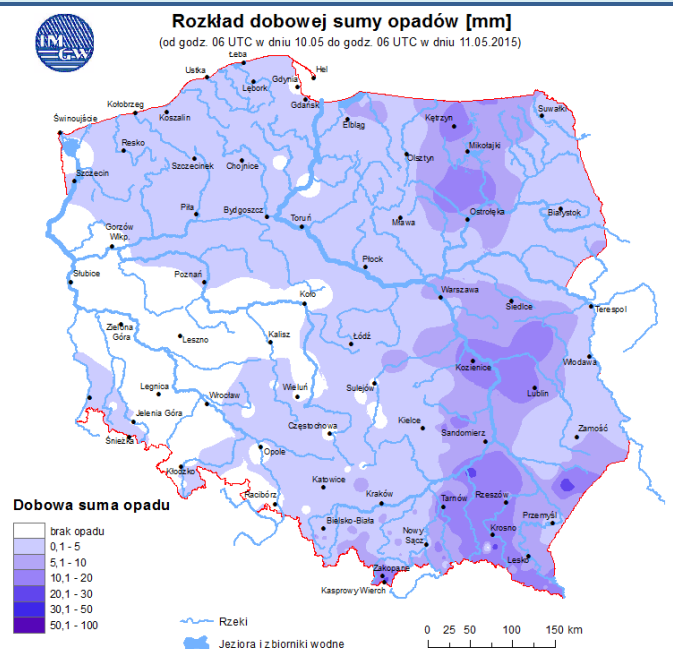

Skala jakości powietrza

	PM ₁₀ - 1h	PM ₁₀ - 24h	NO ₂ - 1h	CO - 8h	O ₃ - 1h	O ₃ - 8h	SO ₂ - 1h	SO ₂ - 24h
Bardzo dobry	0-20	0-20	0-40	0-2000	0-24	0-24	0-70	0-25
Dobry	20-60	20-60	40-120	2000-6000	24-72	24-72	70-210	25-50
Umiarkowany	60-100	60-100	120-200	6000-10000	72-120	72-120	210-350	50-100
Dostateczny	100-140	100-140	200-280	10000-140000	120-168	120-168	350-490	100-125
Zły	140-200	140-200	280-400	>140000	168-240	168-240	490-700	>125
Bardzo zły	>200	>200	>400		>240	>240	>700	

INFORMACJE HYDROLOGICZNO - METEOROLOGICZNE

Zagrożenie pożarowe lasów

Ostrzeżenie meteorologiczne

B R A K

Stan wody na głównych rzekach Polski

Rozkład dobowej sumy opadów

Prognoza pogody na dziś

Pogoda na jutro

METEOROGRAMY

dla głównych miast województwa mazowieckiego :

Warszawa

Radom

Płock

wschód słońca: 04:49 CEST 19°41'E, 52°32'N wysokość (min, średnie, max):
 zachód słońca: 20:23 CEST (x=227, y=397) 53 - 66 - 121 m