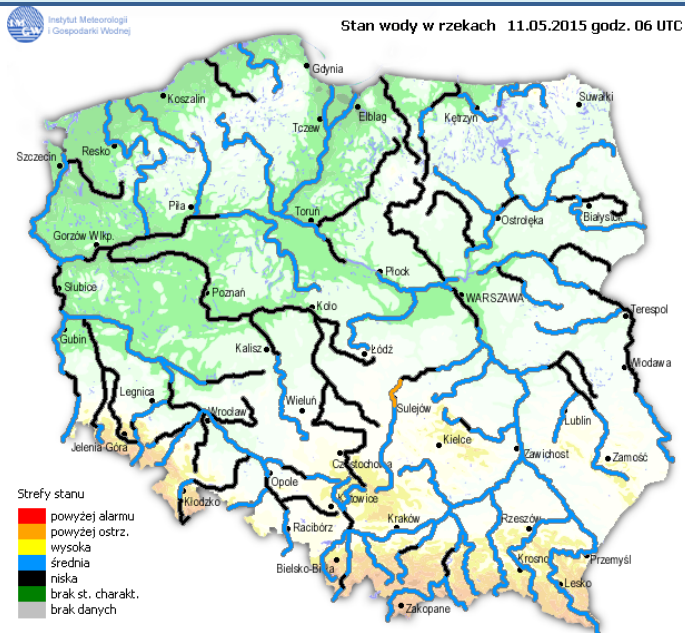

Skala jakości powietrza

	PM ₁₀ - 1h	PM ₁₀ - 24h	NO ₂ - 1h	CO - 8h	O ₃ - 1h	O ₃ - 8h	SO ₂ - 1h	SO ₂ - 24h
Bardzo dobry	0-20	0-20	0-40	0-2000	0-24	0-24	0-70	0-25
Dobry	20-60	20-60	40-120	2000-6000	24-72	24-72	70-210	25-50
Umiarkowany	60-100	60-100	120-200	6000-10000	72-120	72-120	210-350	50-100
Dostateczny	100-140	100-140	200-280	10000-140000	120-168	120-168	350-490	100-125
Zły	140-200	140-200	280-400	>140000	168-240	168-240	490-700	>125
Bardzo zły	>200	>200	>400		>240	>240	>700	

INFORMACJE HYDROLOGICZNO - METEOROLOGICZNE

Zagrożenie pożarowe lasów

Ostrzeżenie meteorologiczne

B R A K

Stan wody na głównych rzekach Polski

Rozkład dobowej sumy opadów

Prognoza pogody na dziś

Pogoda na jutro

METEOROGRAMY

dla głównych miast województwa mazowieckiego :

Warszawa

Radom

Płock

wschód słońca: 04:49 CEST 19°41'E, 52°32'N wysokość (min, średnie, max):
 zachód słońca: 20:23 CEST (x=227, y=397) 53 - 66 - 121 m

meteo-um@icm.edu.pl

(C) 2007-2014 ICM, Uniwersytet Warszawski

Ciechanów

wschód słońca: 04:44 CEST 20°30'E, 52°10'N wysokość (min, średnie, max):
 zachód słońca: 20:21 CEST (x=243, y=388) 99 - 121 - 141 m