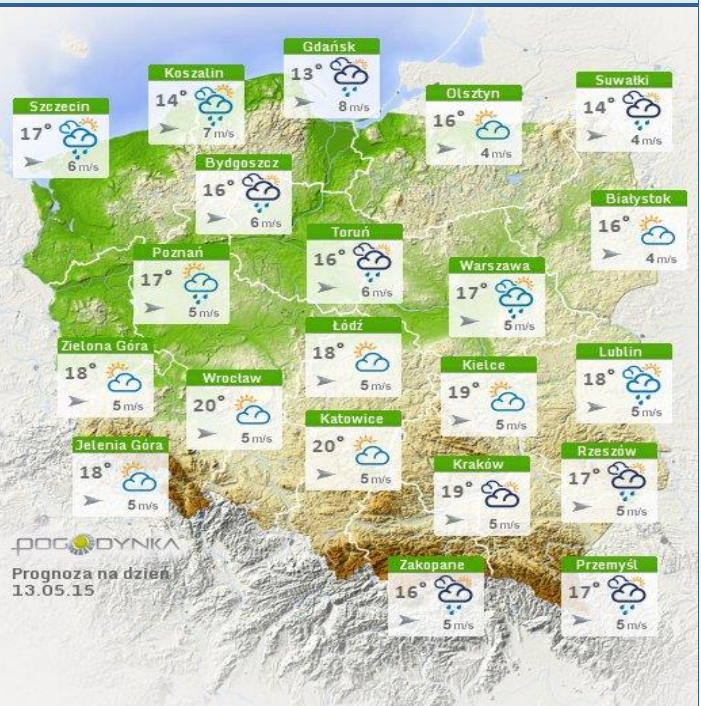

Skala jakości powietrza

	PM ₁₀ - 1h	PM ₁₀ - 24h	NO ₂ - 1h	CO - 8h	O ₃ - 1h	O ₃ - 8h	SO ₂ - 1h	SO ₂ - 24h
Bardzo dobry	0-20	0-20	0-40	0-2000	0-24	0-24	0-70	0-25
Dobry	20-60	20-60	40-120	2000-6000	24-72	24-72	70-210	25-50
Umiarkowany	60-100	60-100	120-200	6000-10000	72-120	72-120	210-350	50-100
Dostateczny	100-140	100-140	200-280	10000-140000	120-168	120-168	350-490	100-125
Zły	140-200	140-200	280-400	>140000	168-240	168-240	490-700	>125
Bardzo zły	>200	>200	>400		>240	>240	>700	

INFORMACJE HYDROLOGICZNO - METEOROLOGICZNE

Zagrożenie pożarowe lasów

Ostrzeżenie meteorologiczne

B R A K

Stan wody na głównych rzekach Polski

Rozkład dobowej sumy opadów

Prognoza pogody na dziś

Pogoda na jutro

METEOROGRAMY

dla głównych miast województwa mazowieckiego :

Warszawa

Radom

Płock

wschód słońca: 04:49 CEST 19°41'E, 52°32'N wysokość (min, średnie, max):
 zachód słońca: 20:23 CEST (x=227, y=397) 53 - 66 - 121 m

meteo-um@icm.edu.pl

(C) 2007-2014 ICM, Uniwersytet Warszawski

Ciechanów

wschód słońca: 04:44 CEST 20°30'E, 52°10'N wysokość (min, średnie, max):
 zachód słońca: 20:21 CEST (x=243, y=388) 99 - 121 - 141 m