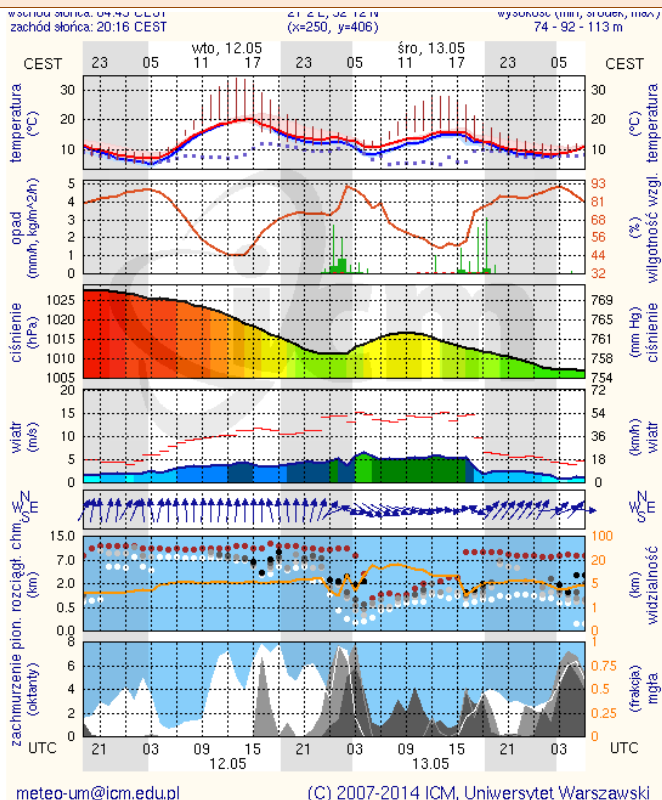

Skala jakości powietrza

	PM ₁₀ - 1h	PM ₁₀ - 24h	NO ₂ - 1h	CO - 8h	O ₃ - 1h	O ₃ - 8h	SO ₂ - 1h	SO ₂ - 24h
Bardzo dobry	0-20	0-20	0-40	0-2000	0-24	0-24	0-70	0-25
Dobry	20-60	20-60	40-120	2000-6000	24-72	24-72	70-210	25-50
Umiarkowany	60-100	60-100	120-200	6000-10000	72-120	72-120	210-350	50-100
Dostateczny	100-140	100-140	200-280	10000-140000	120-168	120-168	350-490	100-125
Zły	140-200	140-200	280-400	>140000	168-240	168-240	490-700	>125
Bardzo zły	>200	>200	>400		>240	>240	>700	

INFORMACJE HYDROLOGICZNO - METEOROLOGICZNE

Zagrożenie pożarowe lasów

Ostrzeżenie meteorologiczne

B R A K

Stan wody na głównych rzekach Polski

Rozkład dobowej sumy opadów

Prognoza pogody na dziś

Pogoda na jutro

METEOROGRAMY

dla głównych miast województwa mazowieckiego :

Warszawa

Radom

Płock

wschód słońca: 04:49 CEST 19°41'E, 52°32'N wysokość (min, średnie, max):
 zachód słońca: 20:23 CEST (x=227, y=397) 53 - 66 - 121 m

meteo-um@icm.edu.pl

(C) 2007-2014 ICM, Uniwersytet Warszawski

Ciechanów

wschód słońca: 04:44 CEST 20°30'E, 52°10'N wysokość (min, średnie, max):
 zachód słońca: 20:21 CEST (x=243, y=388) 99 - 121 - 141 m