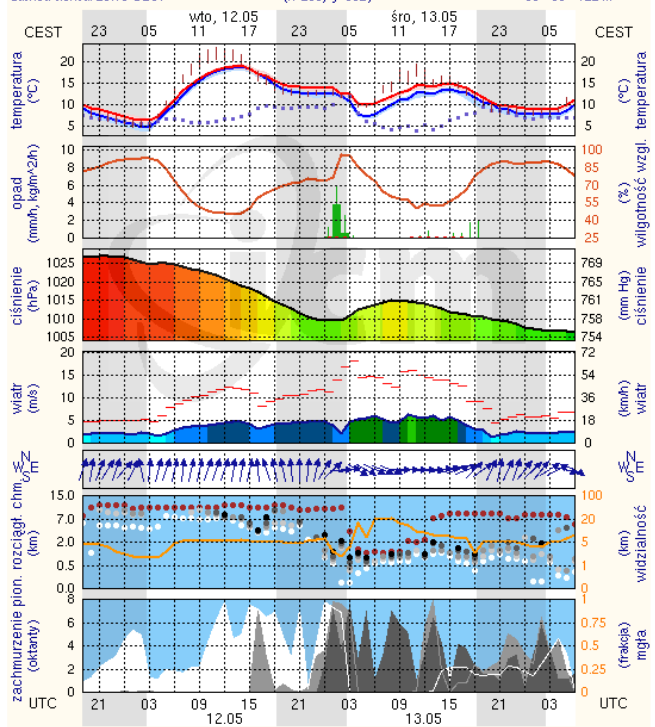

METEOROGRAMY

dla głównych miast województwa mazowieckiego :

Warszawa

Radom

Płock

wschód słońca: 04:49 CEST 19°41'E, 52°32'N wysokość (min, średnie, max):
 zachód słońca: 20:23 CEST (x=227, y=397) 53 - 66 - 121 m

meteo-um@icm.edu.pl

(C) 2007-2014 ICM, Uniwersytet Warszawski

Ciechanów

wschód słońca: 04:44 CEST 20°30'E, 52°10'N wysokość (min, średnie, max):
 zachód słońca: 20:21 CEST (x=243, y=388) 99 - 121 - 141 m

meteo-um@icm.edu.pl

(C) 2007-2014 ICM, Uniwersytet Warszawski

Ostrołęka

wschód słońca: 04:40 CEST 21°33'E, 53°3'N wysokość (min, średnie, max):
 zachód słońca: 20:16 CEST (x=258, y=382) 90 - 95 - 122 m

meteo-um@icm.edu.pl

(C) 2007-2014 ICM, Uniwersytet Warszawski

Siedlce

wschód słońca: 04:41 CEST 22°16'E, 52°10'N wysokość (min, średnie, max):
 zachód słońca: 20:11 CEST (x=271, y=406) 149 - 164 - 183 m

meteo-um@icm.edu.pl

(C) 2007-2014 ICM, Uniwersytet Warszawski