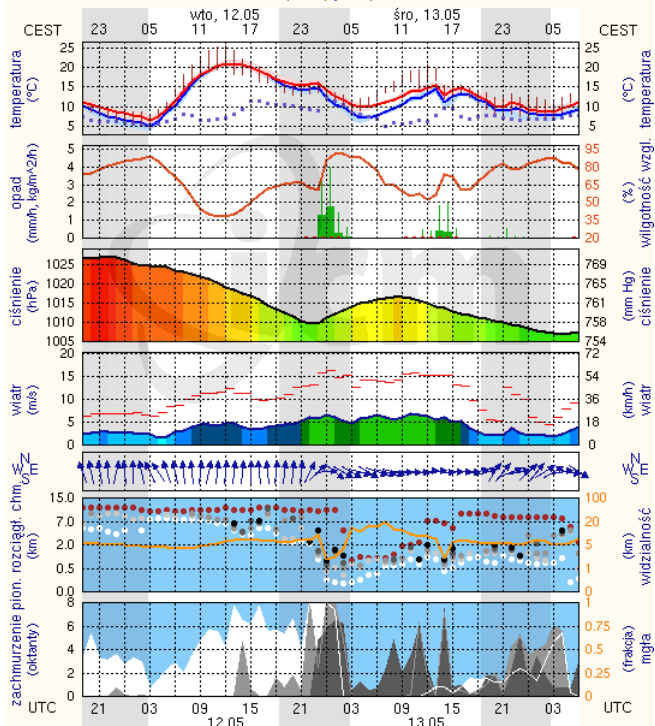

INFORMACJE HYDROLOGICZNO - METEOROLOGICZNE

Zagrożenie pożarowe lasów

Ostrzeżenie meteorologiczne

B R A K

Stan wody na głównych rzekach Polski

Rozkład dobowej sumy opadów

Prognoza pogody na dziś

Pogoda na jutro

METEOROGRAMY

dla głównych miast województwa mazowieckiego :

Warszawa

Radom

Płock

wschód słońca: 04:49 CEST 19°41'E, 52°32'N wysokość (min, średnie, max):
 zachód słońca: 20:23 CEST (x=227, y=397) 53 - 66 - 121 m

meteo-um@icm.edu.pl

(C) 2007-2014 ICM, Uniwersytet Warszawski

Ciechanów

wschód słońca: 04:44 CEST 20°30'E, 52°10'N wysokość (min, średnie, max):
 zachód słońca: 20:21 CEST (x=243, y=388) 99 - 121 - 141 m

meteo-um@icm.edu.pl

(C) 2007-2014 ICM, Uniwersytet Warszawski

Ostrołęka

wschód słońca: 04:40 CEST 21°33'E, 53°3'N wysokość (min, średnie, max):
 zachód słońca: 20:16 CEST (x=258, y=382) 90 - 95 - 122 m

meteo-um@icm.edu.pl