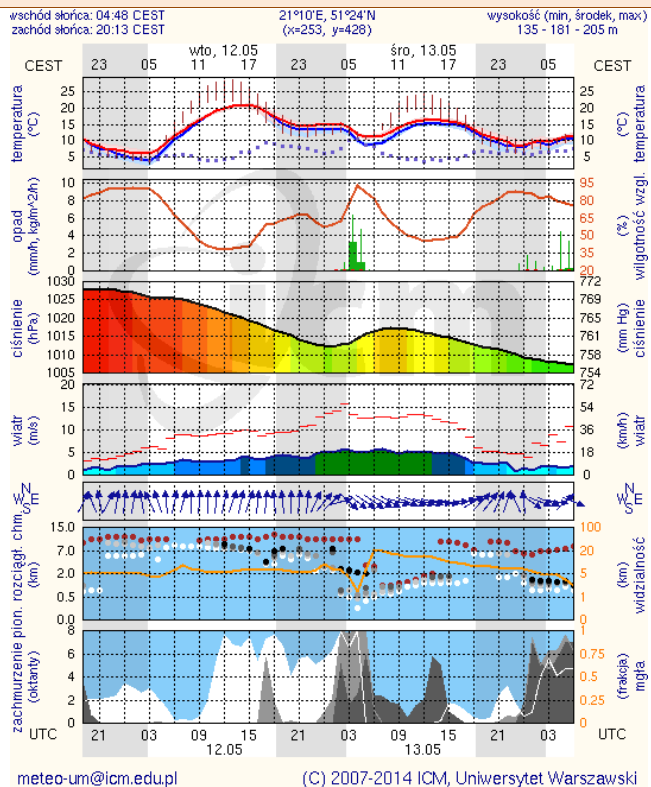

Skala jakości powietrza

	PM ₁₀ - 1h	PM ₁₀ - 24h	NO ₂ - 1h	CO - 8h	O ₃ - 1h	O ₃ - 8h	SO ₂ - 1h	SO ₂ - 24h
Bardzo dobry	0-20	0-20	0-40	0-2000	0-24	0-24	0-70	0-25
Dobry	20-60	20-60	40-120	2000-6000	24-72	24-72	70-210	25-50
Umiarkowany	60-100	60-100	120-200	6000-10000	72-120	72-120	210-350	50-100
Dostateczny	100-140	100-140	200-280	10000-140000	120-168	120-168	350-490	100-125
Zły	140-200	140-200	280-400	>140000	168-240	168-240	490-700	>125
Bardzo zły	>200	>200	>400		>240	>240	>700	

INFORMACJE HYDROLOGICZNO - METEOROLOGICZNE

Zagrożenie pożarowe lasów

Ostrzeżenie meteorologiczne

B R A K

Stan wody na głównych rzekach Polski

Rozkład dobowej sumy opadów

Prognoza pogody na dziś

Pogoda na jutro

METEOROGRAMY

dla głównych miast województwa mazowieckiego :

Warszawa

Radom

Płock

wschód słońca: 04:49 CEST 19°41'E, 52°32'N wysokość (min, średnie, max):
 zachód słońca: 20:23 CEST (x=227, y=397) 53 - 66 - 121 m

meteo-um@icm.edu.pl

(C) 2007-2014 ICM, Uniwersytet Warszawski

Ciechanów

wschód słońca: 04:44 CEST 20°30'E, 52°10'N wysokość (min, średnie, max):
 zachód słońca: 20:21 CEST (x=243, y=388) 99 - 121 - 141 m