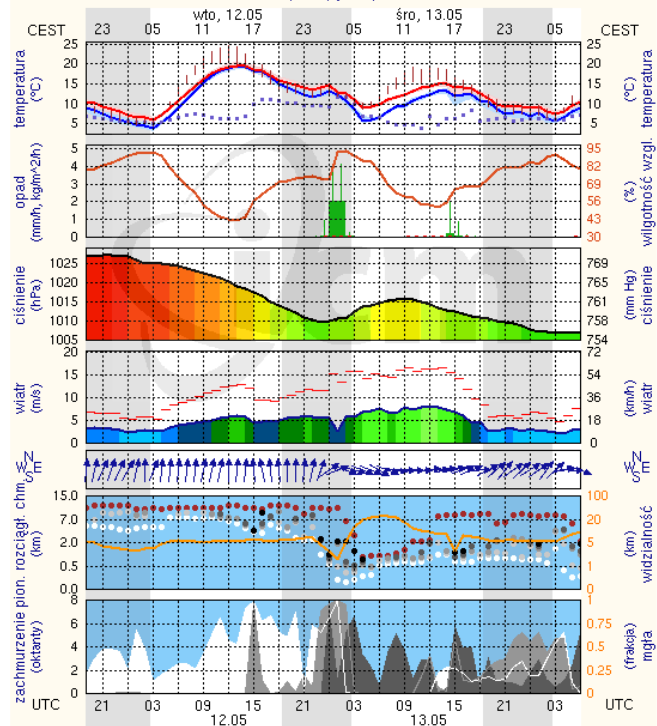

ZESTAWIENIE DANYCH STATYSTYCZNYCH
za okres: 11.05 – 12.05.2015 r.

	KOMENDA STOŁECZNA POLICJI		W analizowanym okresie	Od początku roku			
	1) Odnotowano wypadków		4	725			
	2) Ofiary śmiertelne w wypadkach drogowych/ kolejowych/ lotniczych		0/1/0	44/7/0			
	3) Osoby ranne w wypadkach drogowych/kolejowych/lotniczych		3/0/0	804/1/0			
	4) Utonięcia /wychłodzenia		0/0	1/0			
	KOMENDA WOJEWÓDZKA POLICJI		W analizowanym okresie	Od początku roku			
	1) Odnotowano wypadków	Ogółem	5	617			
	2) Ofiary śmiertelne w wypadkach drogowych/ kolejowych/ lotniczych		1/0/0	89/2/1			
	3) Osoby ranne w wypadkach drogowych/kolejowych/lotniczych		4/0/0	729/2/2			
	4) Utonięcia /wychłodzenia		0/0	4/1			
	KOMENDA WOJEWÓDZKA PAŃSTWOWEJ STRAŻY POŻARNEJ		W analizowanym okresie	Od początku roku			
	1) Liczba pożarów (w tym pożary traw)	ogółem	33	10928			
	2) Ofiary śmiertelne w pożarach/zaczadzenia		1/0	28/4			
	3) Osoby ranne w pożarach/zatrute CO		0/0	150/11			
UTONIĘCIA		Interwencje pogodowe		WYCHŁODZENIA		ZATRUCIE CO od 01.10.2014 r.	
w ciągu doby	ogółem w roku	w ciągu doby	Ogółem	w ciągu doby	ogółem w roku	w ciągu doby	Ogółem
---	5	---	1032	---	1	---	23

INFORMACJE HYDROLOGICZNO - METEOROLOGICZNE

Zagrożenie pożarowe lasów

Ostrzeżenie meteorologiczne

B R A K

Stan wody na głównych rzekach Polski

Rozkład dobowej sumy opadów

Prognoza pogody na dziś

Pogoda na jutro

METEOROGRAMY

dla głównych miast województwa mazowieckiego :

Warszawa

Radom

Płock

wschód słońca: 04:49 CEST 19°41'E, 52°32'N wysokość (min, średnie, max):
 zachód słońca: 20:23 CEST (x=227, y=397) 53 - 66 - 121 m

meteo-um@icm.edu.pl

(C) 2007-2014 ICM, Uniwersytet Warszawski

Ciechanów

wschód słońca: 04:44 CEST 20°30'E, 52°10'N wysokość (min, średnie, max):
 zachód słońca: 20:21 CEST (x=243, y=388) 99 - 121 - 141 m