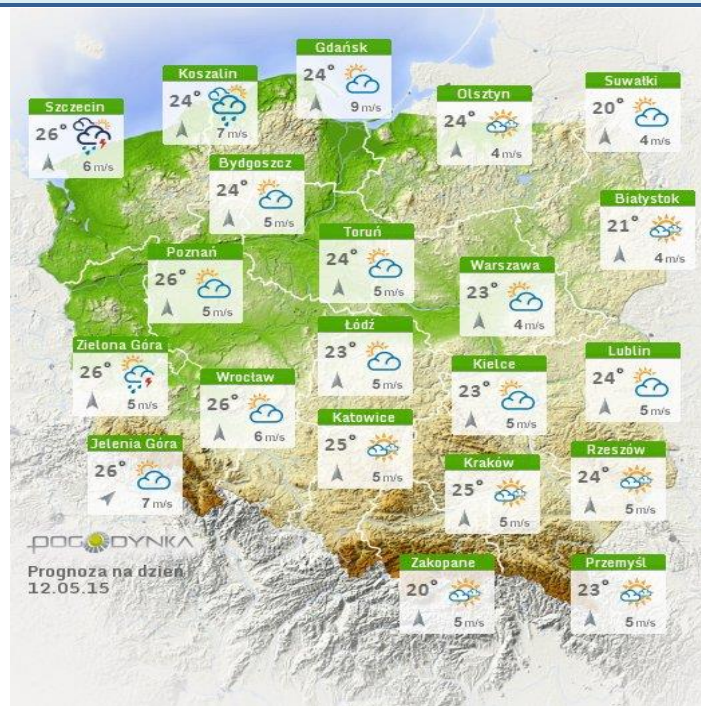

Skala jakości powietrza

	PM ₁₀ - 1h	PM ₁₀ - 24h	NO ₂ - 1h	CO - 8h	O ₃ - 1h	O ₃ - 8h	SO ₂ - 1h	SO ₂ - 24h
Bardzo dobry	0-20	0-20	0-40	0-2000	0-24	0-24	0-70	0-25
Dobry	20-60	20-60	40-120	2000-6000	24-72	24-72	70-210	25-50
Umiarkowany	60-100	60-100	120-200	6000-10000	72-120	72-120	210-350	50-100
Dostateczny	100-140	100-140	200-280	10000-140000	120-168	120-168	350-490	100-125
Zły	140-200	140-200	280-400	>140000	168-240	168-240	490-700	>125
Bardzo zły	>200	>200	>400		>240	>240	>700	

INFORMACJE HYDROLOGICZNO - METEOROLOGICZNE

Zagrożenie pożarowe lasów

Ostrzeżenie meteorologiczne

B R A K

Stan wody na głównych rzekach Polski

Rozkład dobowej sumy opadów

Prognoza pogody na dziś

Pogoda na jutro

METEOROGRAMY

dla głównych miast województwa mazowieckiego :

Warszawa

Radom

Płock

wschód słońca: 04:49 CEST 19°41'E, 52°32'N wysokość (min, średnie, max):
 zachód słońca: 20:23 CEST (x=227, y=397) 53 - 66 - 121 m

meteo-um@icm.edu.pl

(C) 2007-2014 ICM, Uniwersytet Warszawski

Ciechanów

wschód słońca: 04:44 CEST 20°30'E, 52°10'N wysokość (min, średnie, max):
 zachód słońca: 20:21 CEST (x=243, y=388) 99 - 121 - 141 m