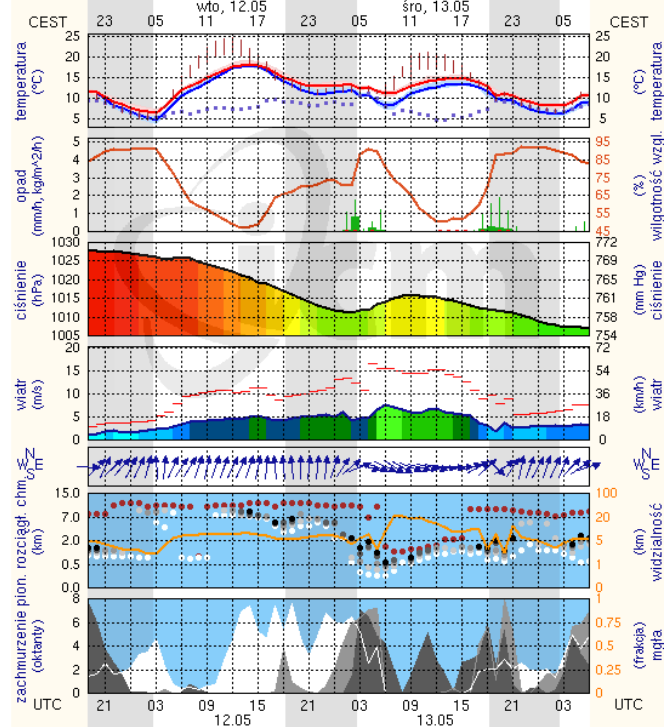

METEOROGRAMY

dla głównych miast województwa mazowieckiego :

Warszawa

Radom

Płock

wschód słońca: 04:49 CEST 19°41'E, 52°32'N wysokość (min, średnie, max):
 zachód słońca: 20:23 CEST (x=227, y=397) 53 - 66 - 121 m

meteo-um@icm.edu.pl

(C) 2007-2014 ICM, Uniwersytet Warszawski

Ciechanów

wschód słońca: 04:44 CEST 20°30'E, 52°10'N wysokość (min, średnie, max):
 zachód słońca: 20:21 CEST (x=243, y=388) 99 - 121 - 141 m

meteo-um@icm.edu.pl

(C) 2007-2014 ICM, Uniwersytet Warszawski

Ostrołęka

wschód słońca: 04:40 CEST 21°33'E, 53°3'N wysokość (min, średnie, max):
 zachód słońca: 20:16 CEST (x=258, y=382) 90 - 95 - 122 m

meteo-um@icm.edu.pl

(C) 2007-2014 ICM, Uniwersytet Warszawski

Siedlce

wschód słońca: 04:41 CEST 22°16'E, 52°10'N wysokość (min, średnie, max):
 zachód słońca: 20:11 CEST (x=271, y=406) 149 - 164 - 183 m

meteo-um@icm.edu.pl

(C) 2007-2014 ICM, Uniwersytet Warszawski