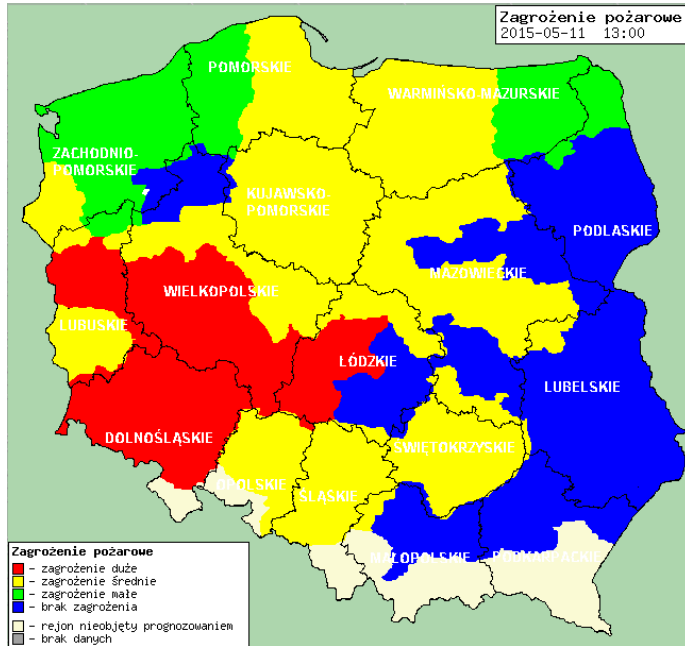

INFORMACJE HYDROLOGICZNO - METEOROLOGICZNE

Zagrożenie pożarowe lasów