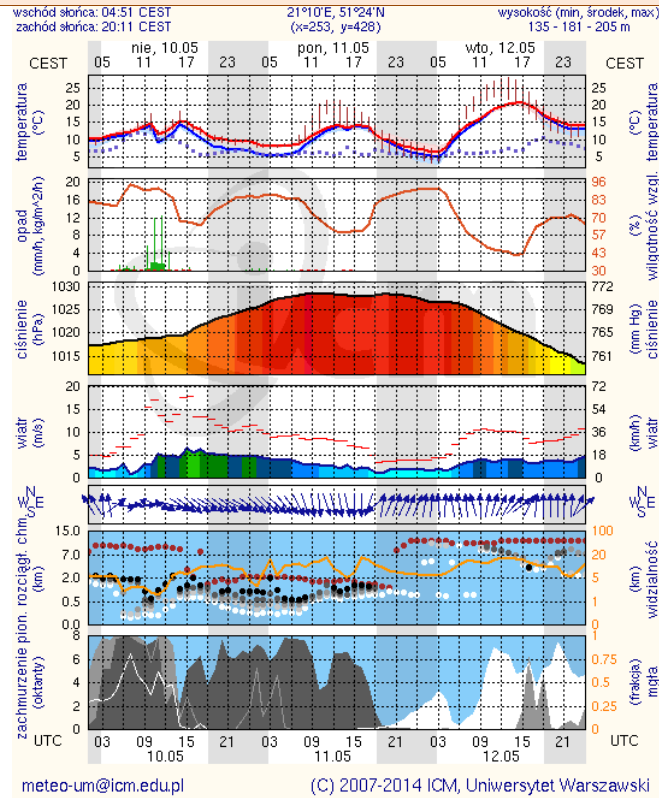

Warszawa

Radom