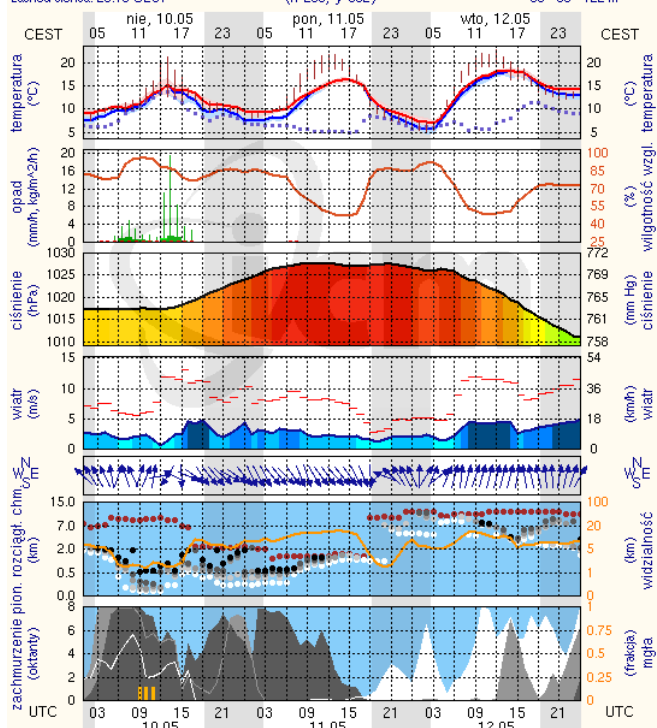

## Płock

wschód słońca: 04:53 CEST      19°41'E, 52°32'N      wysokość (min, środek, max):  
zachód słońca: 20:21 CEST      (x=227, y=397)      53 - 66 - 121 m

meteo-um@icm.edu.pl

(C) 2007-2014 ICM, Uniwersytet Warszawski

## Ciechanów

wschód słońca: 04:48 CEST      20°38'E, 52°51'N      wysokość (min, środek, max):  
zachód słońca: 20:19 CEST      (x=243, y=388)      99 - 121 - 141 m

meteo-um@icm.edu.pl

(C) 2007-2014 ICM, Uniwersytet Warszawski

## Ostrołęka

wschód słońca: 04:43 CEST      21°33'E, 53°03'N      wysokość (min, środek, max):  
zachód słońca: 20:16 CEST      (x=258, y=382)      90 - 95 - 122 m

meteo-um@icm.edu.pl

(C) 2007-2014 ICM, Uniwersytet Warszawski

## Siedlce

wschód słońca: 04:44 CEST      22°16'E, 52°10'N      wysokość (min, środek, max):  
zachód słońca: 20:10 CEST      (x=271, y=406)      149 - 164 - 183 m

meteo-um@icm.edu.pl

(C) 2007-2014 ICM, Uniwersytet Warszawski