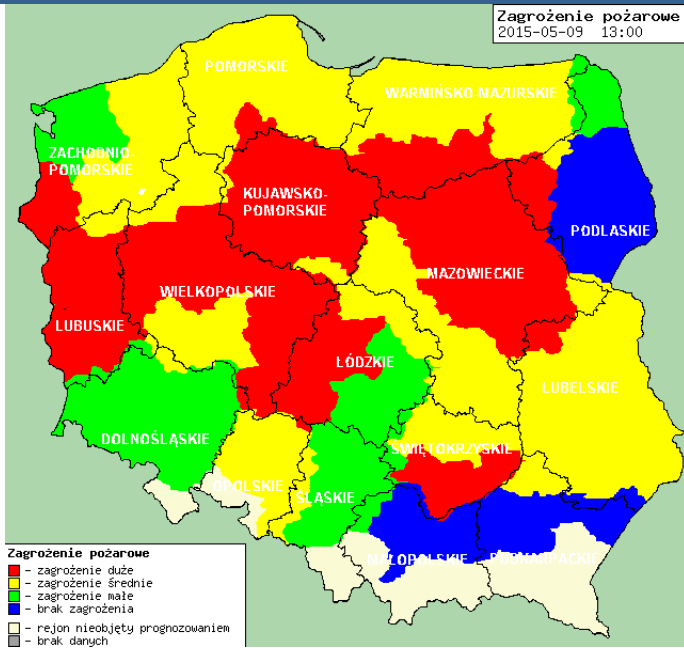

INFORMACJE HYDROLOGICZNO - METEOROLOGICZNE

Zagrożenie pożarowe lasów

Ostrzeżenie meteorologiczne