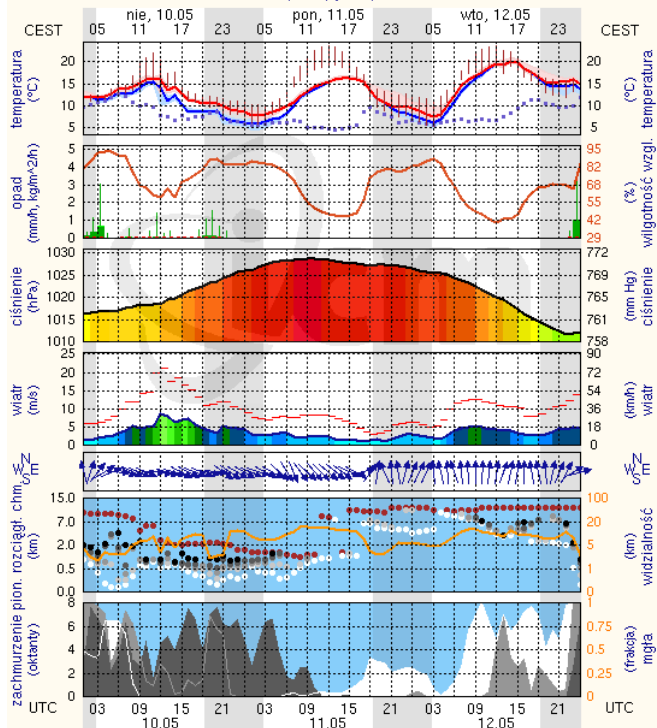

## Pogoda na jutro

## METEOROGRAMY

dla głównych miast województwa mazowieckiego :

### Warszawa

## Płock

wschód słońca: 04:53 CEST      19°41'E, 52°32'N      wysokość (min, środek, max):  
zachód słońca: 20:21 CEST      (x=227, y=397)      53 - 66 - 121 m

meteo-um@icm.edu.pl

(C) 2007-2014 ICM, Uniwersytet Warszawski