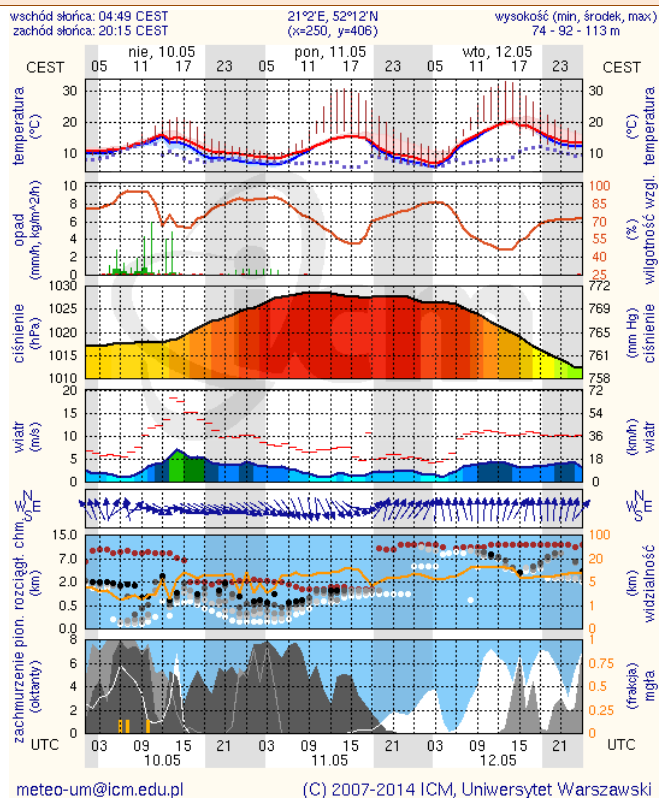

Warszawa

Radom