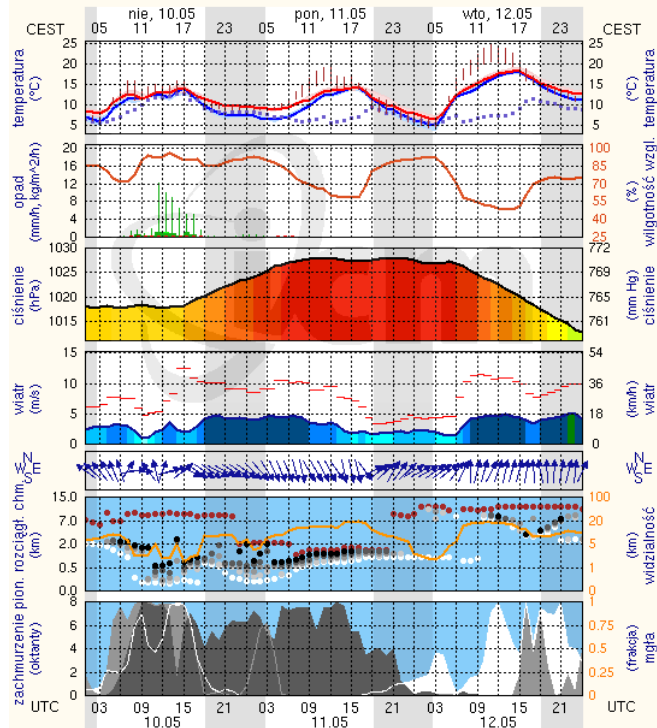

## Płock

wschód słońca: 04:53 CEST      19°41'E, 52°32'N      wysokość (min, środek, max):  
zachód słońca: 20:21 CEST      (x=227, y=397)      53 - 66 - 121 m

meteo-um@icm.edu.pl

(C) 2007-2014 ICM, Uniwersytet Warszawski

## Ciechanów

wschód słońca: 04:48 CEST      20°38'E, 52°51'N      wysokość (min, środek, max):  
zachód słońca: 20:19 CEST      (x=243, y=388)      99 - 121 - 141 m

meteo-um@icm.edu.pl

(C) 2007-2014 ICM, Uniwersytet Warszawski

## Ostrołęka

wschód słońca: 04:43 CEST      21°33'E, 53°03'N      wysokość (min, środek, max):  
zachód słońca: 20:16 CEST      (x=258, y=382)      90 - 95 - 122 m

meteo-um@icm.edu.pl

(C) 2007-2014 ICM, Uniwersytet Warszawski

## Siedlce

wschód słońca: 04:44 CEST      22°16'E, 52°10'N      wysokość (min, środek, max):  
zachód słońca: 20:10 CEST      (x=271, y=406)      149 - 164 - 183 m

meteo-um@icm.edu.pl

(C) 2007-2014 ICM, Uniwersytet Warszawski