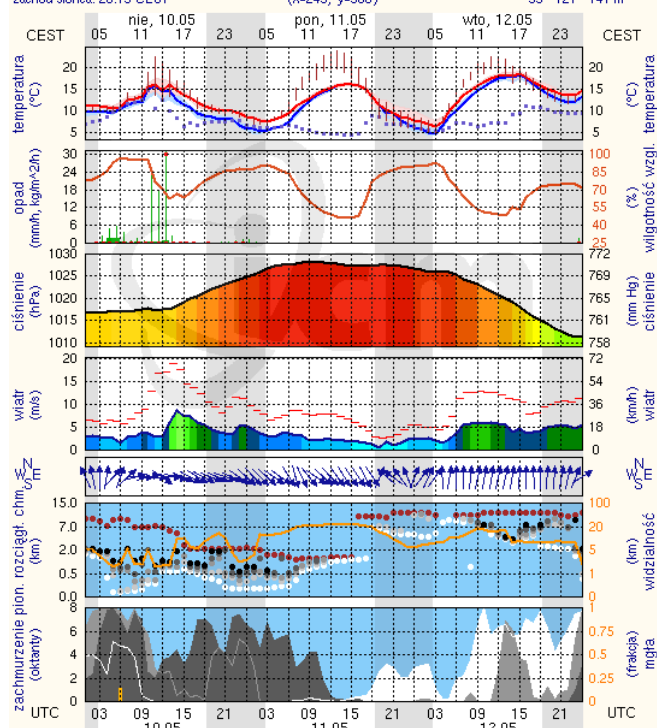

### Radom

## Płock

wschód słońca: 04:53 CEST      19°41'E, 52°32'N      wysokość (min, środek, max):  
zachód słońca: 20:21 CEST      (x=227, y=397)      53 - 66 - 121 m

meteo-um@icm.edu.pl

(C) 2007-2014 ICM, Uniwersytet Warszawski

## Ciechanów

wschód słońca: 04:48 CEST      20°38'E, 52°51'N      wysokość (min, środek, max):  
zachód słońca: 20:19 CEST      (x=243, y=388)      99 - 121 - 141 m

meteo-um@icm.edu.pl

(C) 2007-2014 ICM, Uniwersytet Warszawski

## Ostrołęka

wschód słońca: 04:43 CEST      21°33'E, 53°03'N      wysokość (min, środek, max):  
zachód słońca: 20:16 CEST      (x=258, y=382)      90 - 95 - 122 m

meteo-um@icm.edu.pl

(C) 2007-2014 ICM, Uniwersytet Warszawski