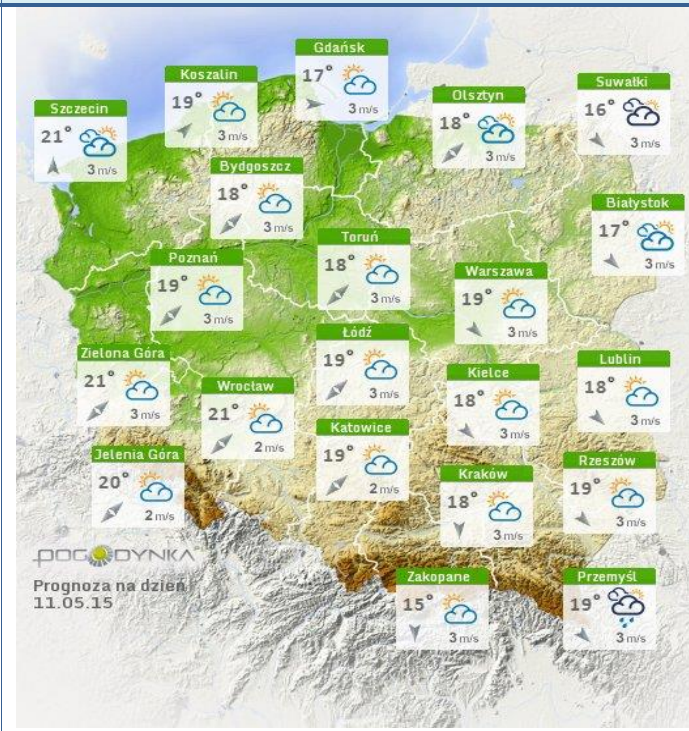

Prognoza pogody na dziś

Pogoda na jutro