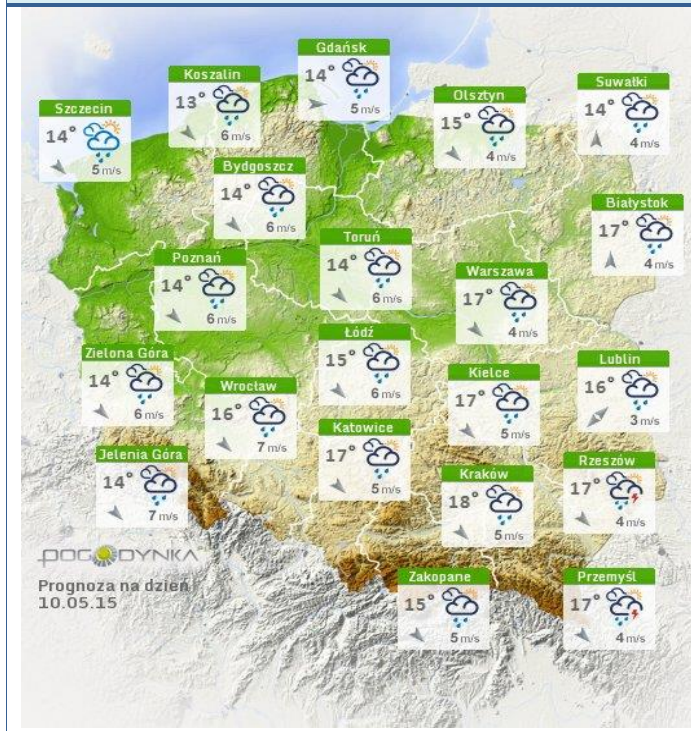

Prognoza pogody na dziś

Pogoda na jutro